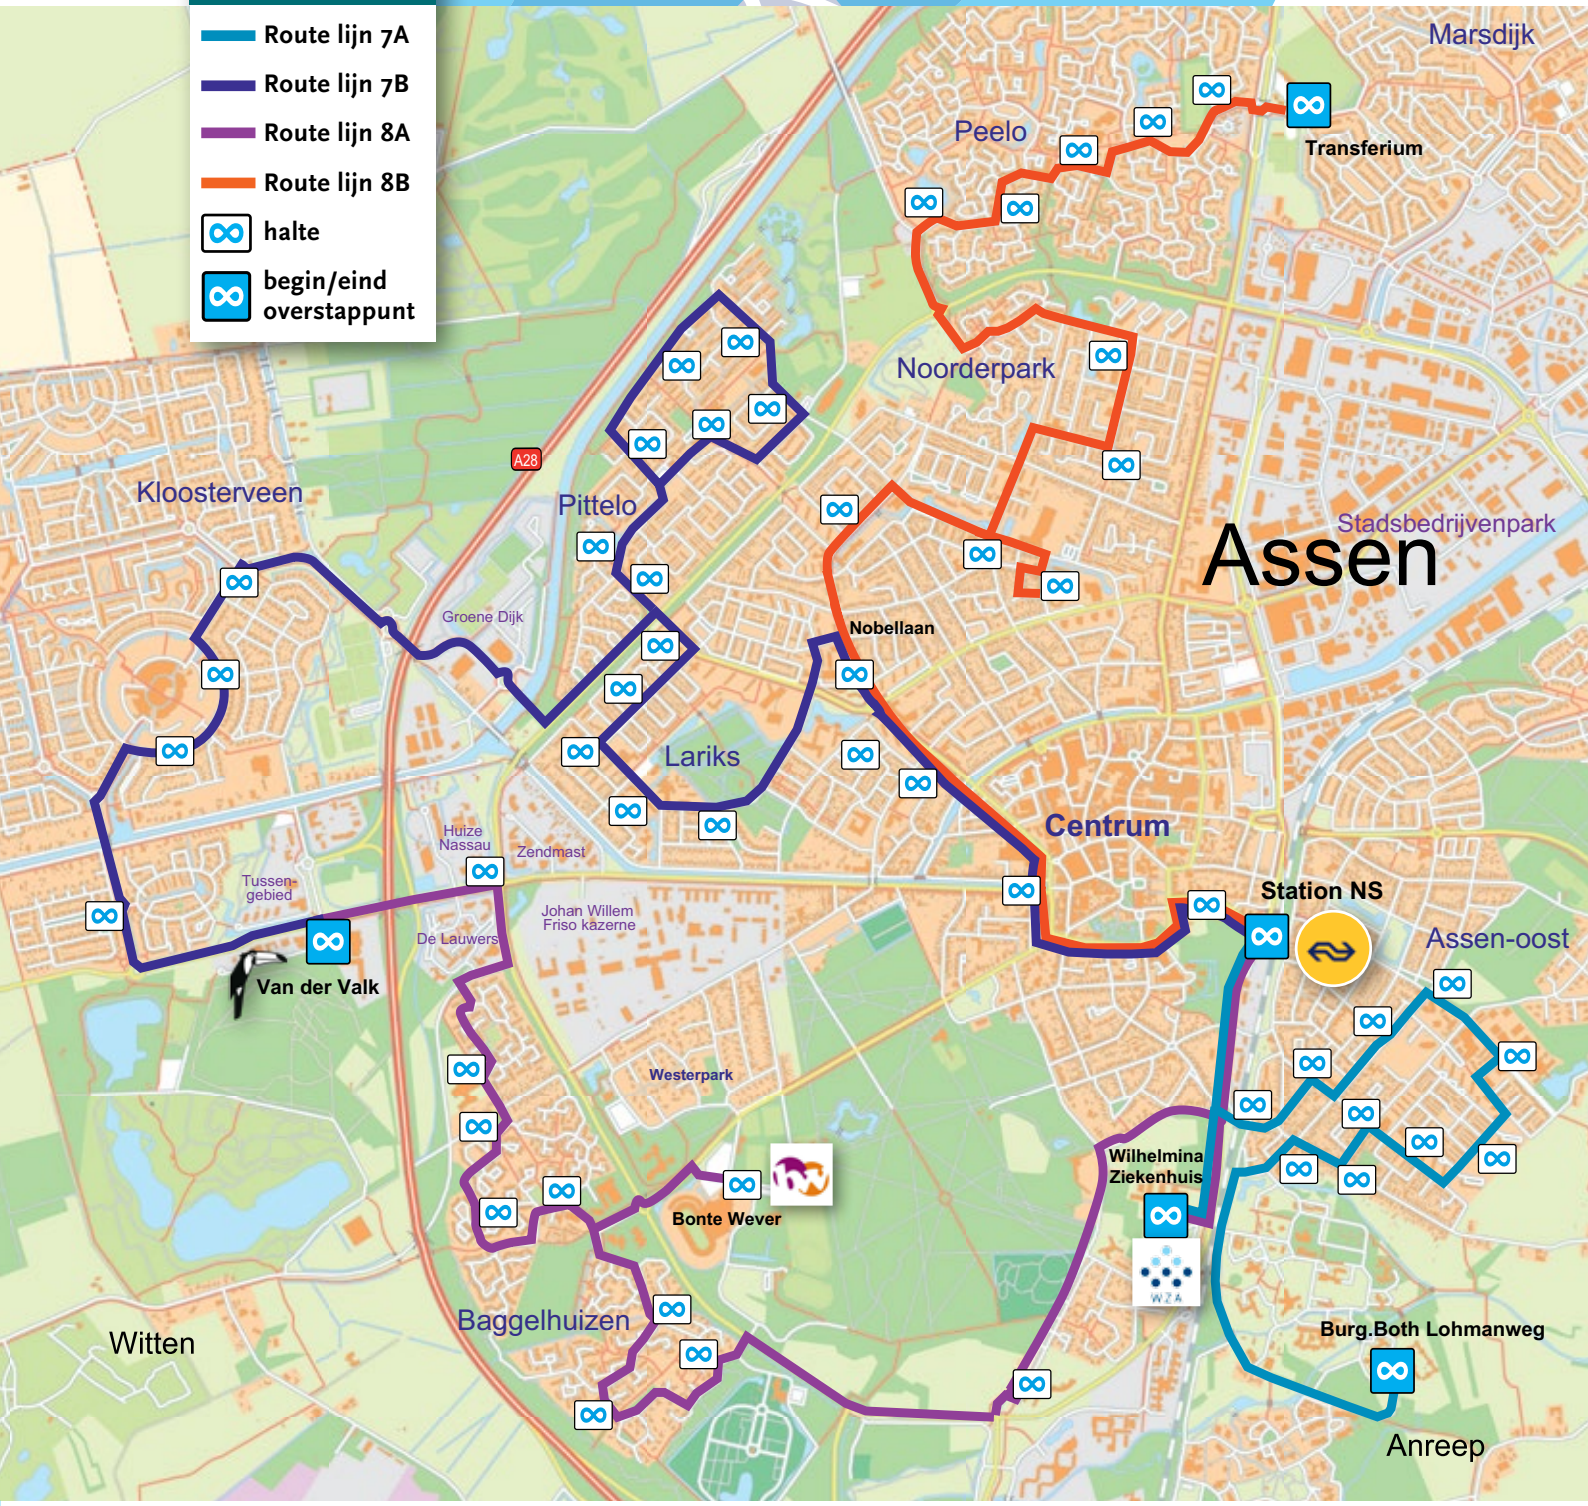

Legenda

- Route lijn 7A
- Route lijn 7B
- Route lijn 8A
- Route lijn 8B
- halte
- begin/eind overstappunt

LIJN 7A

Assen Oost

Maandag t/m zaterdag

STATION	9:00	10:00	11:00	12:00	13:00	14:00	15:00	16:00	17:00	18:00
Wilhelmina ziekenhuis	9:03	10:03	11:03	12:03	13:03	14:03	15:03	16:03	17:03	18:03
Anemoonstraat	9:05	10:05	11:05	12:05	13:05	14:05	15:05	16:05	17:05	18:05
Pelikaanstraat	9:08	10:08	11:08	12:08	13:08	14:08	15:08	16:08	17:08	18:08
Tuinstraat	9:09	10:09	11:09	12:09	13:09	14:09	15:09	16:09	17:09	18:09
Platolaan	9:10	10:10	11:10	12:10	13:10	14:10	15:10	16:10	17:10	18:10
Vredeveldseweg	9:11	10:11	11:11	12:11	13:11	14:11	15:11	16:11	17:11	18:11
Speenkruidstraat	9:12	10:12	11:12	12:12	13:12	14:12	15:12	16:12	17:12	18:12
Klaproosstraat	9:13	10:13	11:13	12:13	13:13	14:13	15:13	16:13	17:13	18:13
Zonedauwstraat	9:14	10:14	11:14	12:14	13:14	14:14	15:14	16:14	17:14	18:14
Brunelstraat	9:15	10:15	11:15	12:15	13:15	14:15	15:15	16:15	17:15	18:15
Anreperstraat	9:16	10:16	11:16	12:16	13:16	14:16	15:16	16:16	17:16	18:16
Dennenweg	9:19	10:19	11:19	12:19	13:19	14:19	15:19	16:19	17:19	18:19
BURG.BOTH LOHMANWEG	9:23	10:22	11:22	12:22	13:22	14:22	15:22	16:22	17:22	18:22
BURG.BOTH LOHMANWEG	9:30	10:30	11:30	12:30	13:30	14:30	15:30	16:30	17:30	18:30
Dennenweg	9:34	10:34	11:34	12:34	13:34	14:34	15:34	16:34	17:34	18:34
Anreperstraat	9:37	10:37	11:37	12:37	13:37	14:37	15:37	16:37	17:37	18:37
Brunelstraat	9:38	10:38	11:38	12:38	13:38	14:38	15:38	16:38	17:38	18:38
Zonedauwstraat	9:39	10:39	11:39	12:39	13:39	14:39	15:39	16:39	17:39	18:39
Klaproosstraat	9:40	10:40	11:40	12:40	13:40	14:40	15:40	16:40	17:40	18:40
Speenkruidstraat	9:41	10:41	11:41	12:41	13:41	14:41	15:41	16:41	17:41	18:41
Vredeveldseweg	9:42	10:42	11:42	12:42	13:42	14:42	15:42	16:42	17:42	18:42
Platolaan	9:43	10:43	11:43	12:43	13:43	14:43	15:43	16:43	17:43	18:43
Tuinstraat	9:44	10:44	11:44	12:44	13:44	14:44	15:44	16:44	17:44	18:44
Pelikaanstraat	9:45	10:45	11:45	12:45	13:45	14:45	15:45	16:45	17:45	18:45
Anemoonstraat	9:48	10:48	11:48	12:48	13:48	14:48	15:48	16:48	17:48	18:48
Wilhelmina ziekenhuis	9:52	10:52	11:52	12:52	13:52	14:52	15:52	16:52	17:52	18:52
STATION	9:54	10:53	11:53	12:53	13:53	14:53	15:53	16:53	17:53	18:53