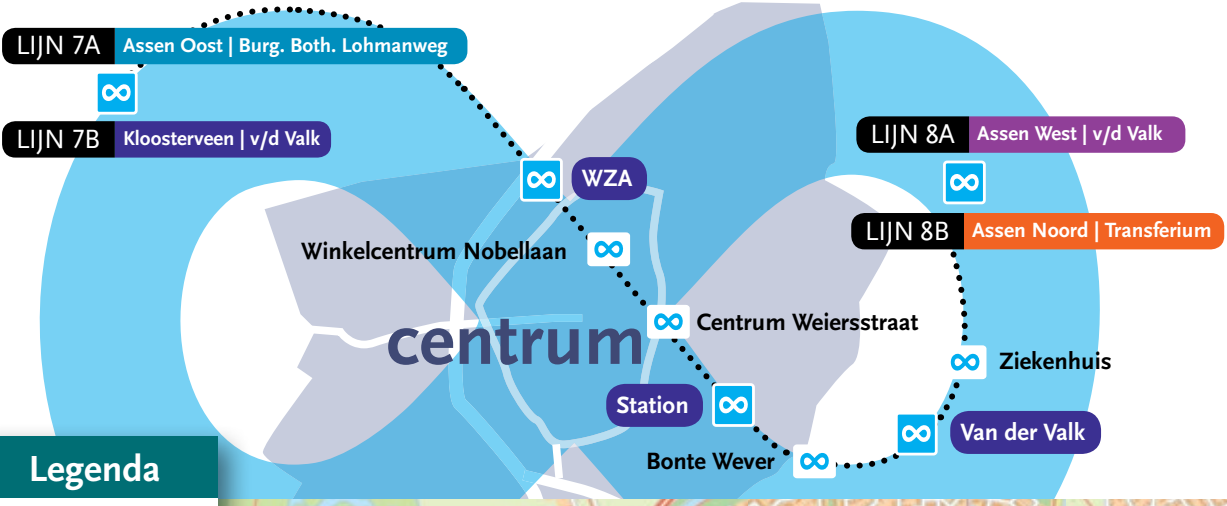

Legenda

- Route lijn 7A
- Route lijn 7B
- Route lijn 8A
- Route lijn 8B
- halte
- begin/eind overstappunt