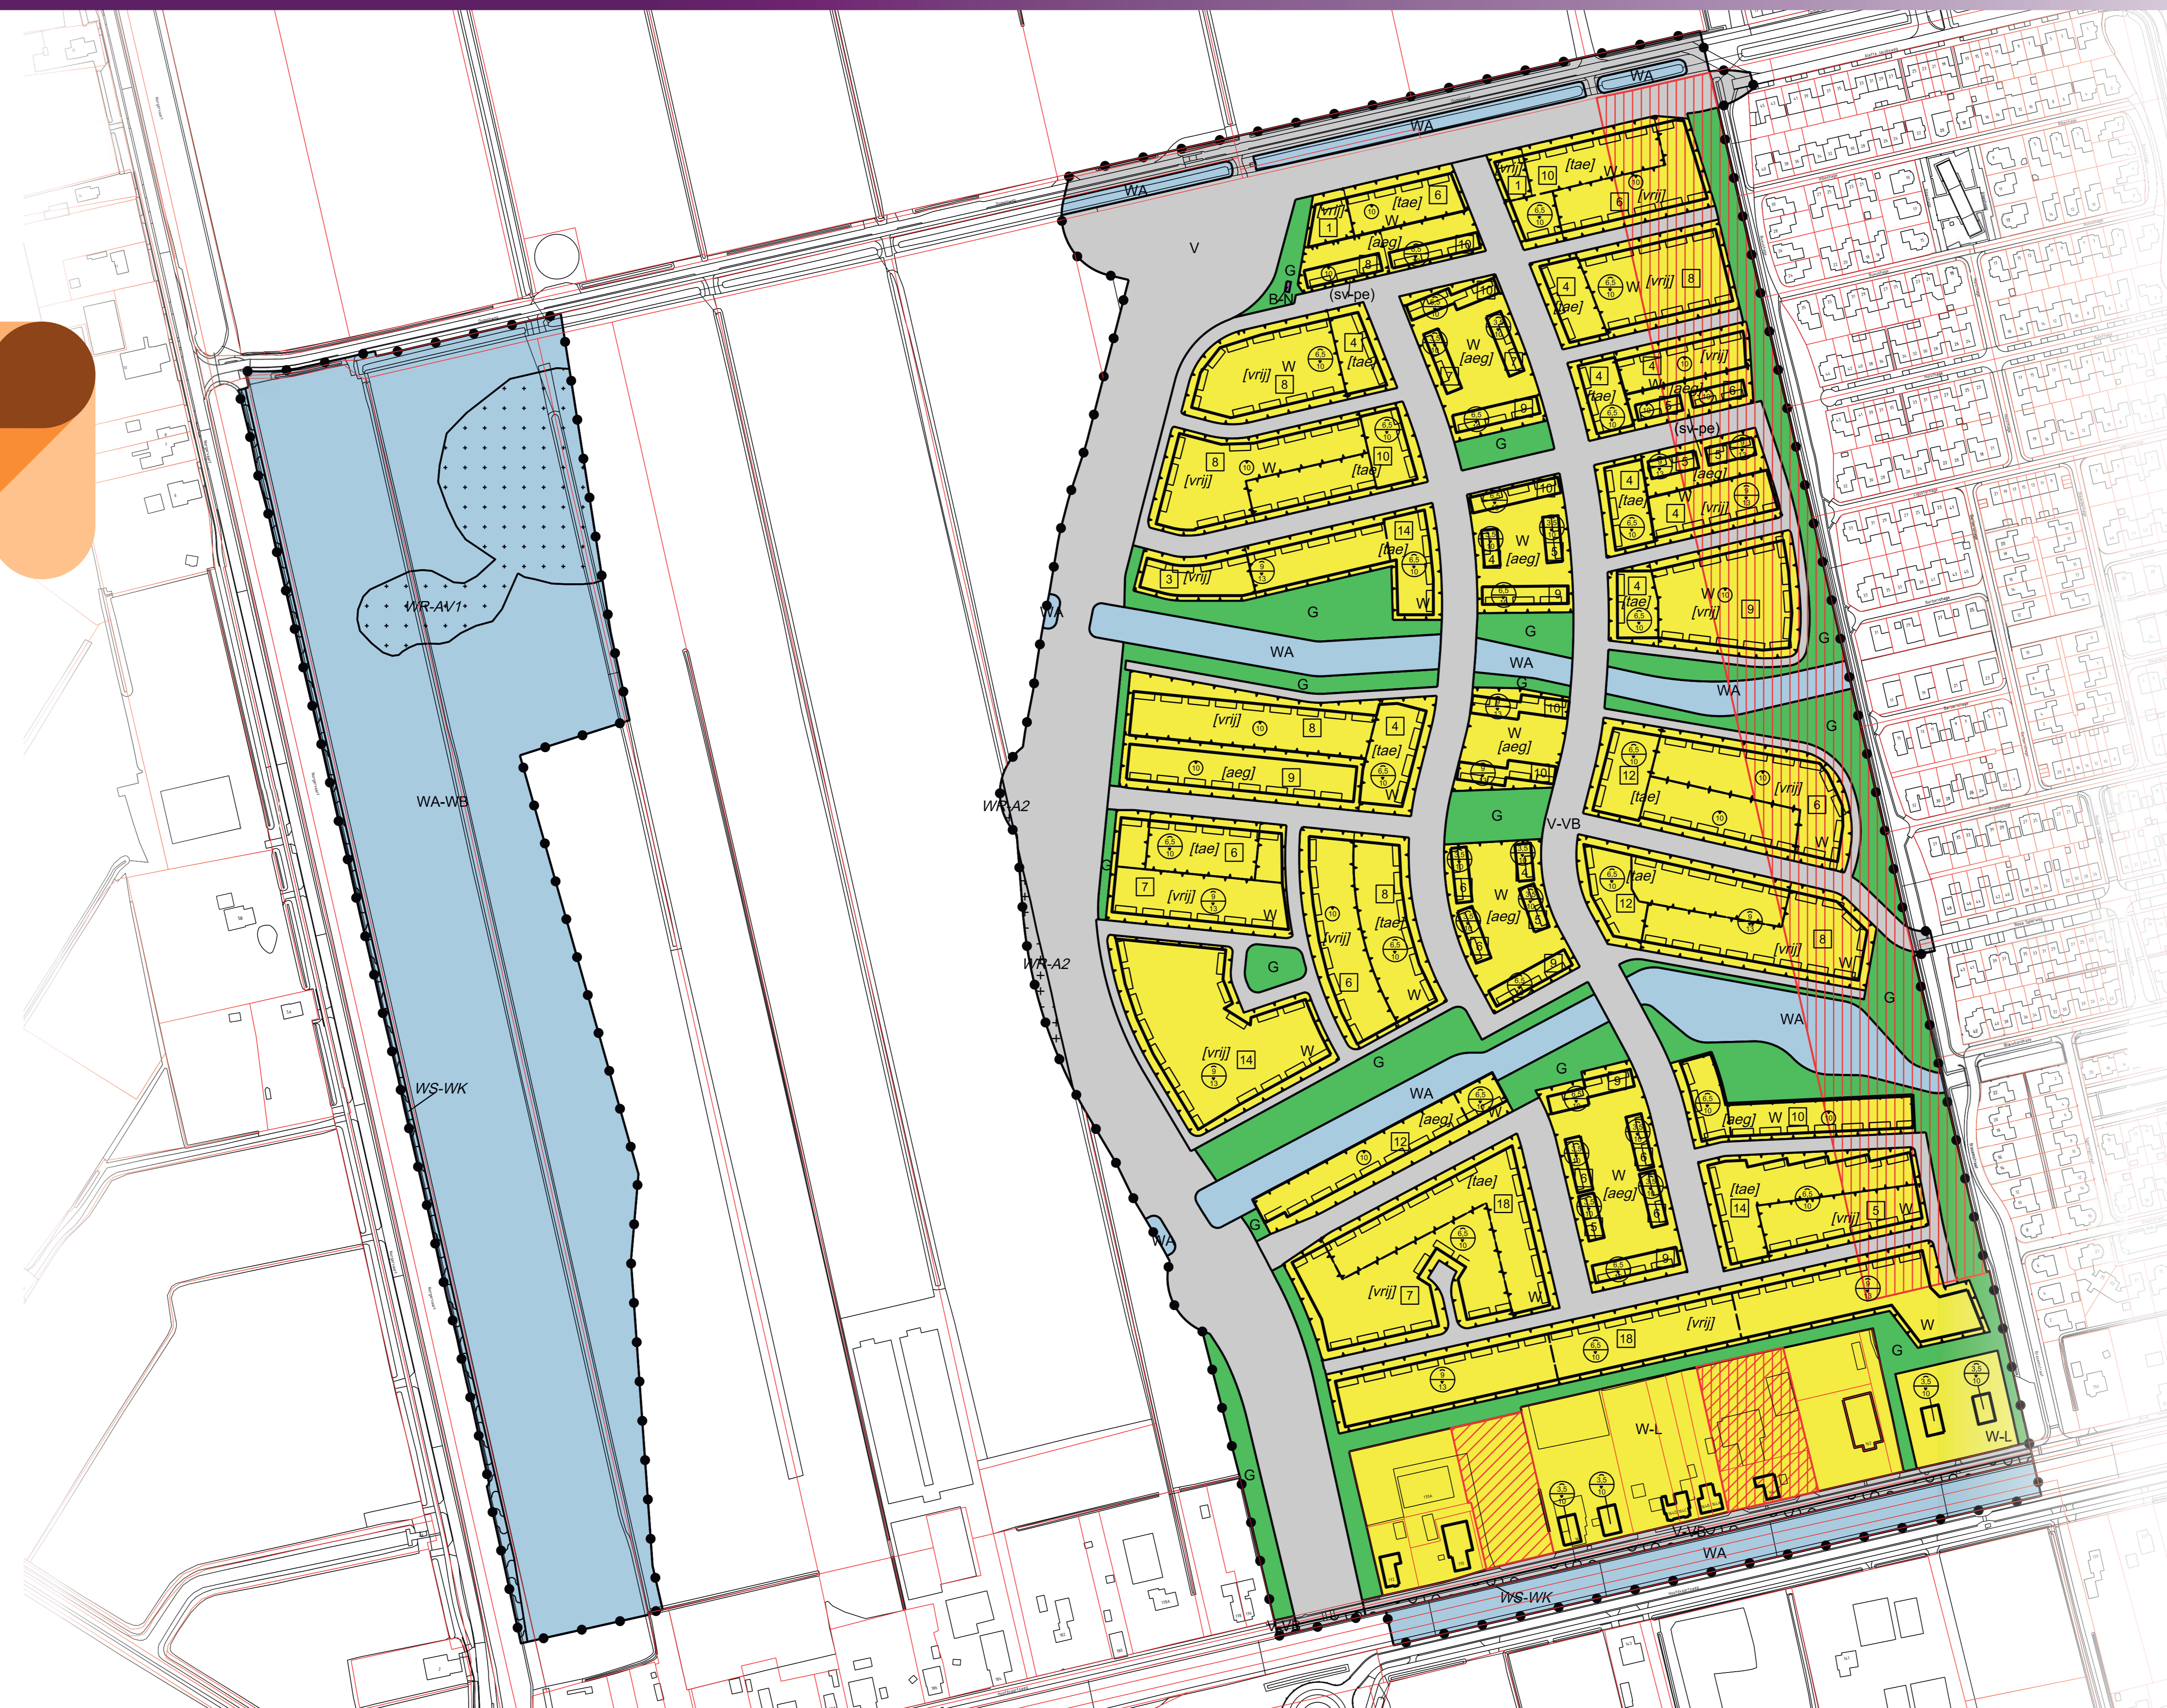

Verbeelding Bestemmingsplan

Legenda

- Plangebied
- Bestemmingen**
 - B-N Bedrijf - Nutsbedrijf
 - G Groen
 - V Verkeer
 - V-VB Verkeer - Verblijfsgebied
 - WA Water
 - WA-WB Water - Waterberging
 - W Wonen
 - W-L Wonen - Lint
- Dubbelbestemmingen**
 - + WRAV2 Waarde - Archeologie 2
 - WRAV1 Waarde - Archeologische verwachting 1
 - Waterstaat - Waterkering
- Gebiedsaanduidingen**
 - wetgevingzone - verwezenlijking in naaste toekomst
 - wetgevingzone - wijzigingsgebied
- Functieaanduidingen**
 - (sv-pe) specifieke vorm van verkeer - parkeren op erf
- Bouwvlak**
 - bouwvlak
- Bouwaanduidingen**
 - [aeg] aaneengebouwd
 - [tae] twee-aaneen
 - [vrij] vrijstaand
- Maatvoeringaanduidingen**
 - maatvoeringsvlak
 - ⊕ maximum bouwhoogte (m)
 - ⊕ maximum goothoogte (m), maximum bouwhoogte (m)
 - E maximum aantal wooneenheden
- Figuren**
 - gevellijn