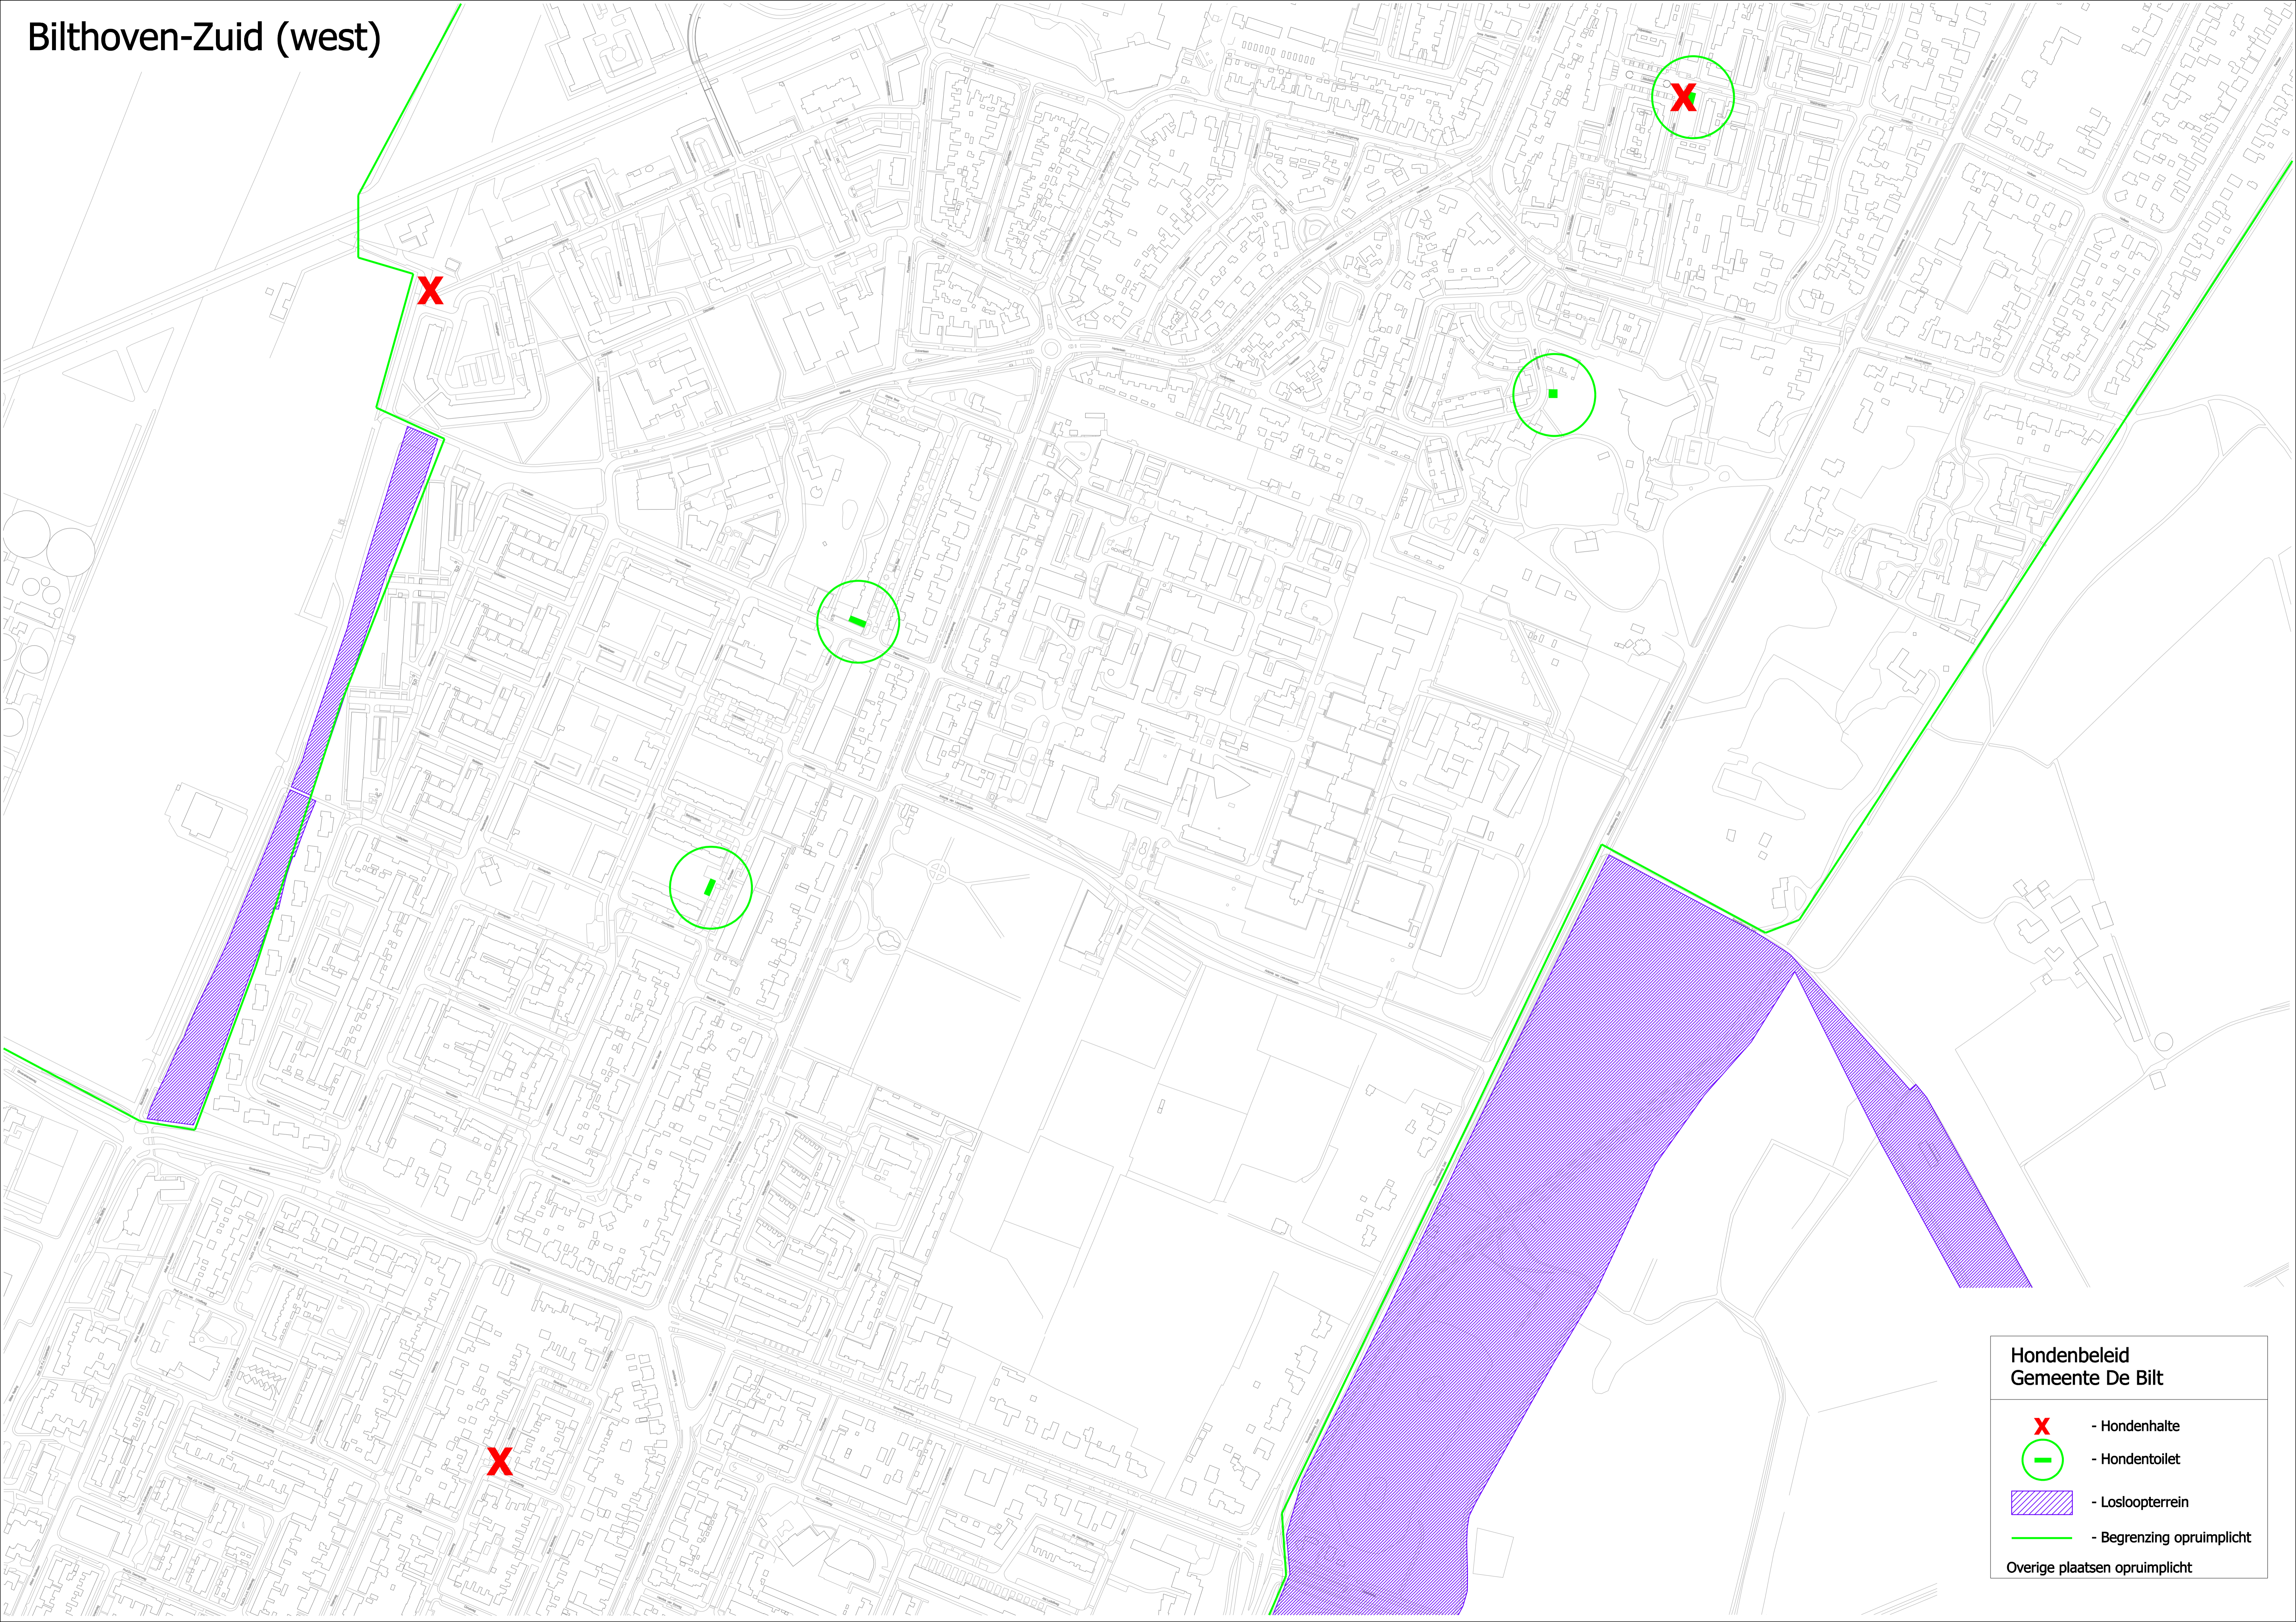

Bilthoven-Zuid (west)

**Hondenbeleid  
Gemeente De Bilt**

-  - Hondenhalte
-  - Hondentoilet
-  - Losloopterrein
-  - Begrenzing opruimplicht

Overige plaatsen opruimplicht