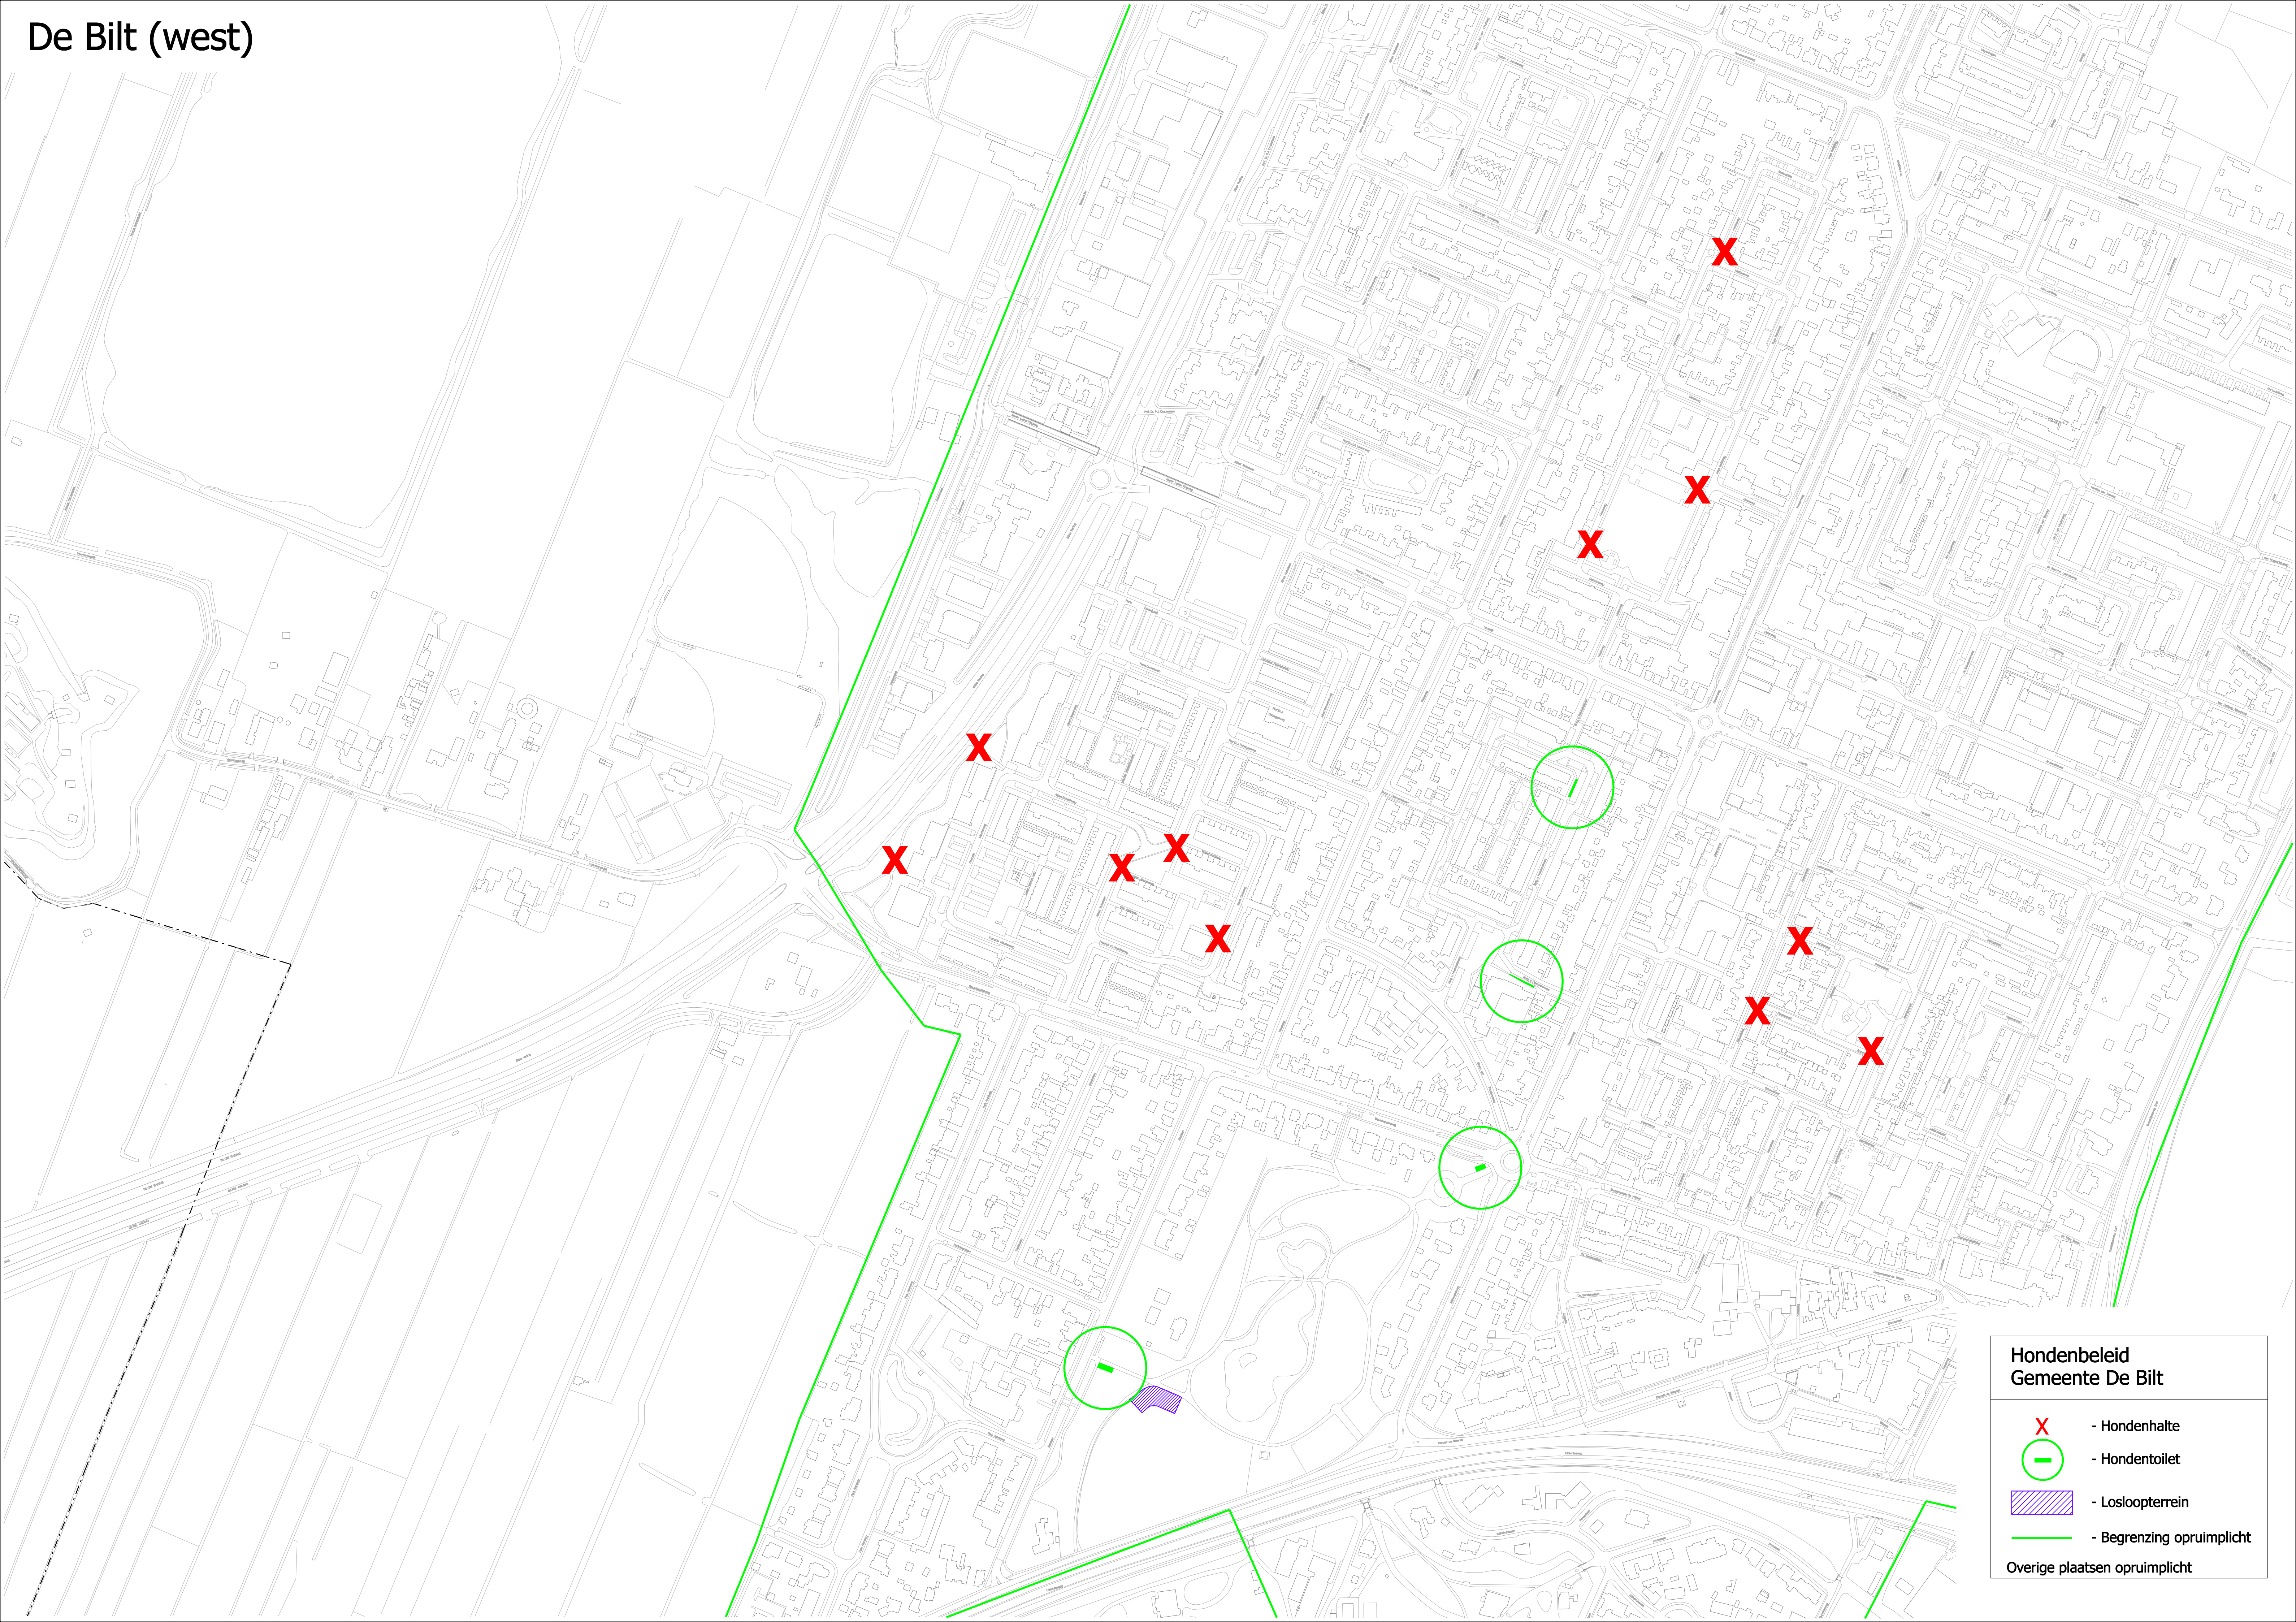

# De Bilt (west)

**Hondenbeleid  
Gemeente De Bilt**

- X - Hondenhalte
- (in green circle) - Hondentoilet
- ▨ (purple hatched) - Losloopterrein
- (green line) - Begrenzing opruimplicht

Overige plaatsen opruimplicht