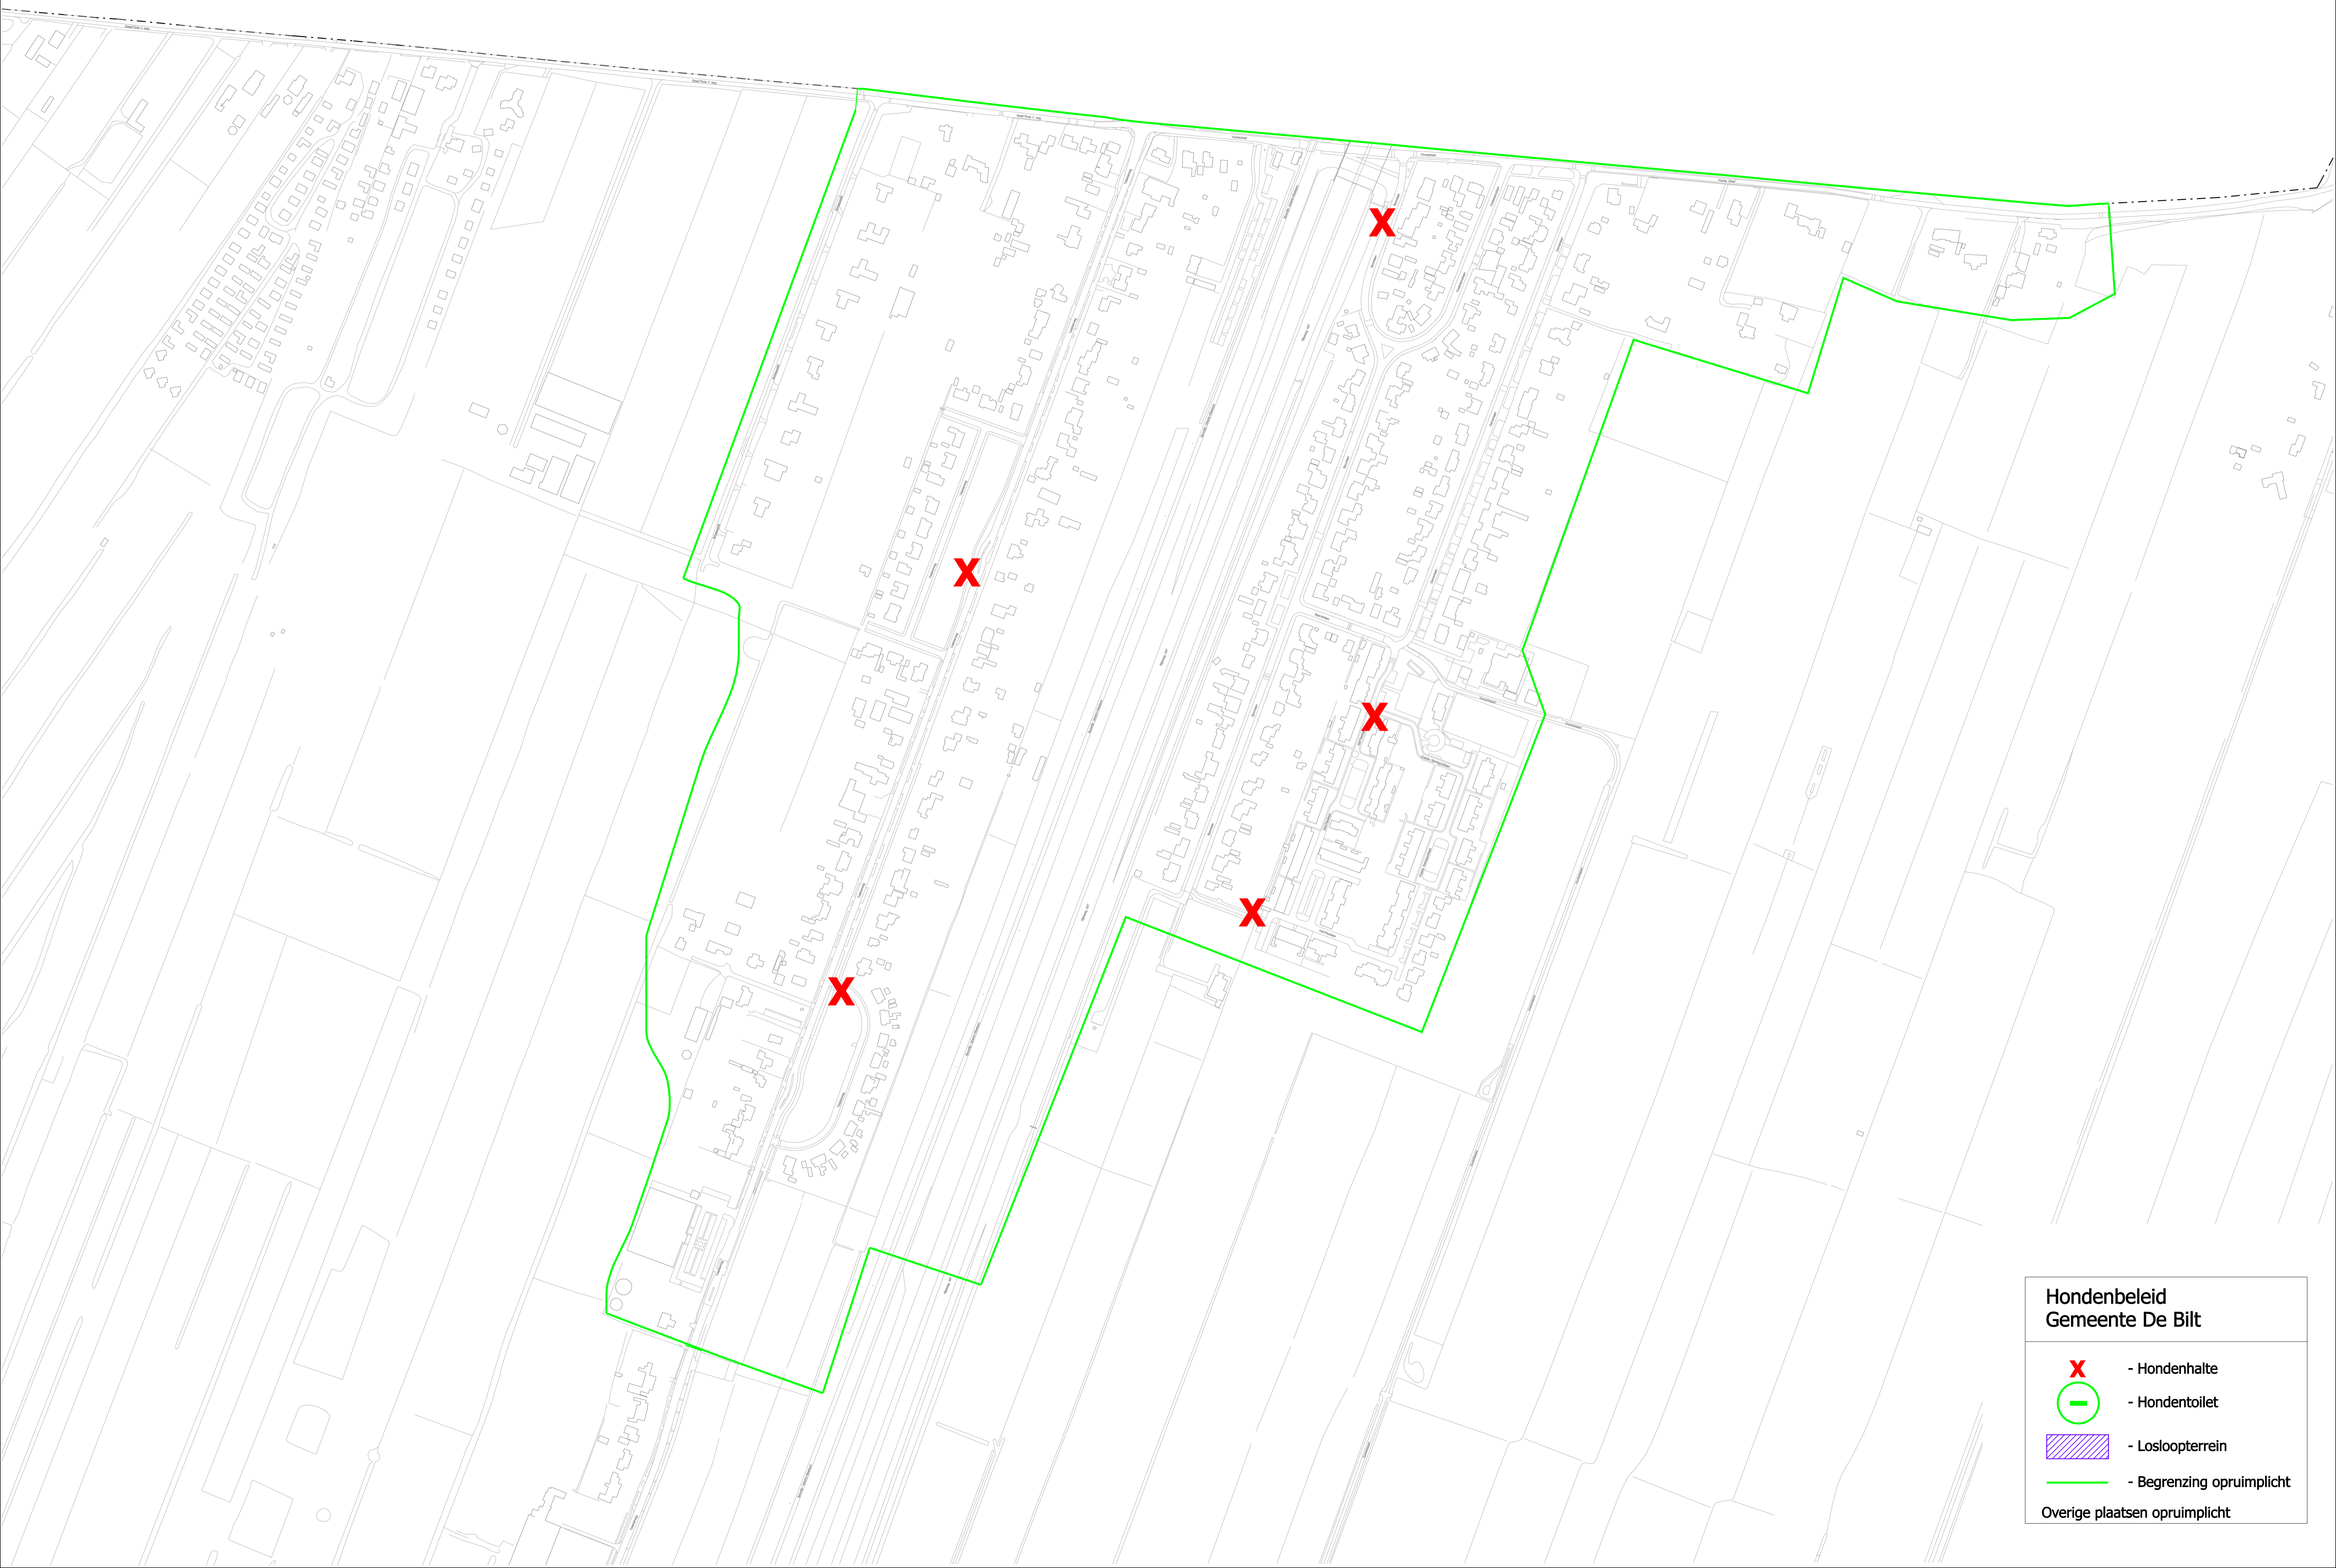

Hollandsche Rading

**Hondenbeleid
Gemeente De Bilt**

-  - Hondenhalte
-  - Hondentoilet
-  - Losloopterrein
-  - Begrenzing opruimplicht

Overige plaatsen opruimplicht