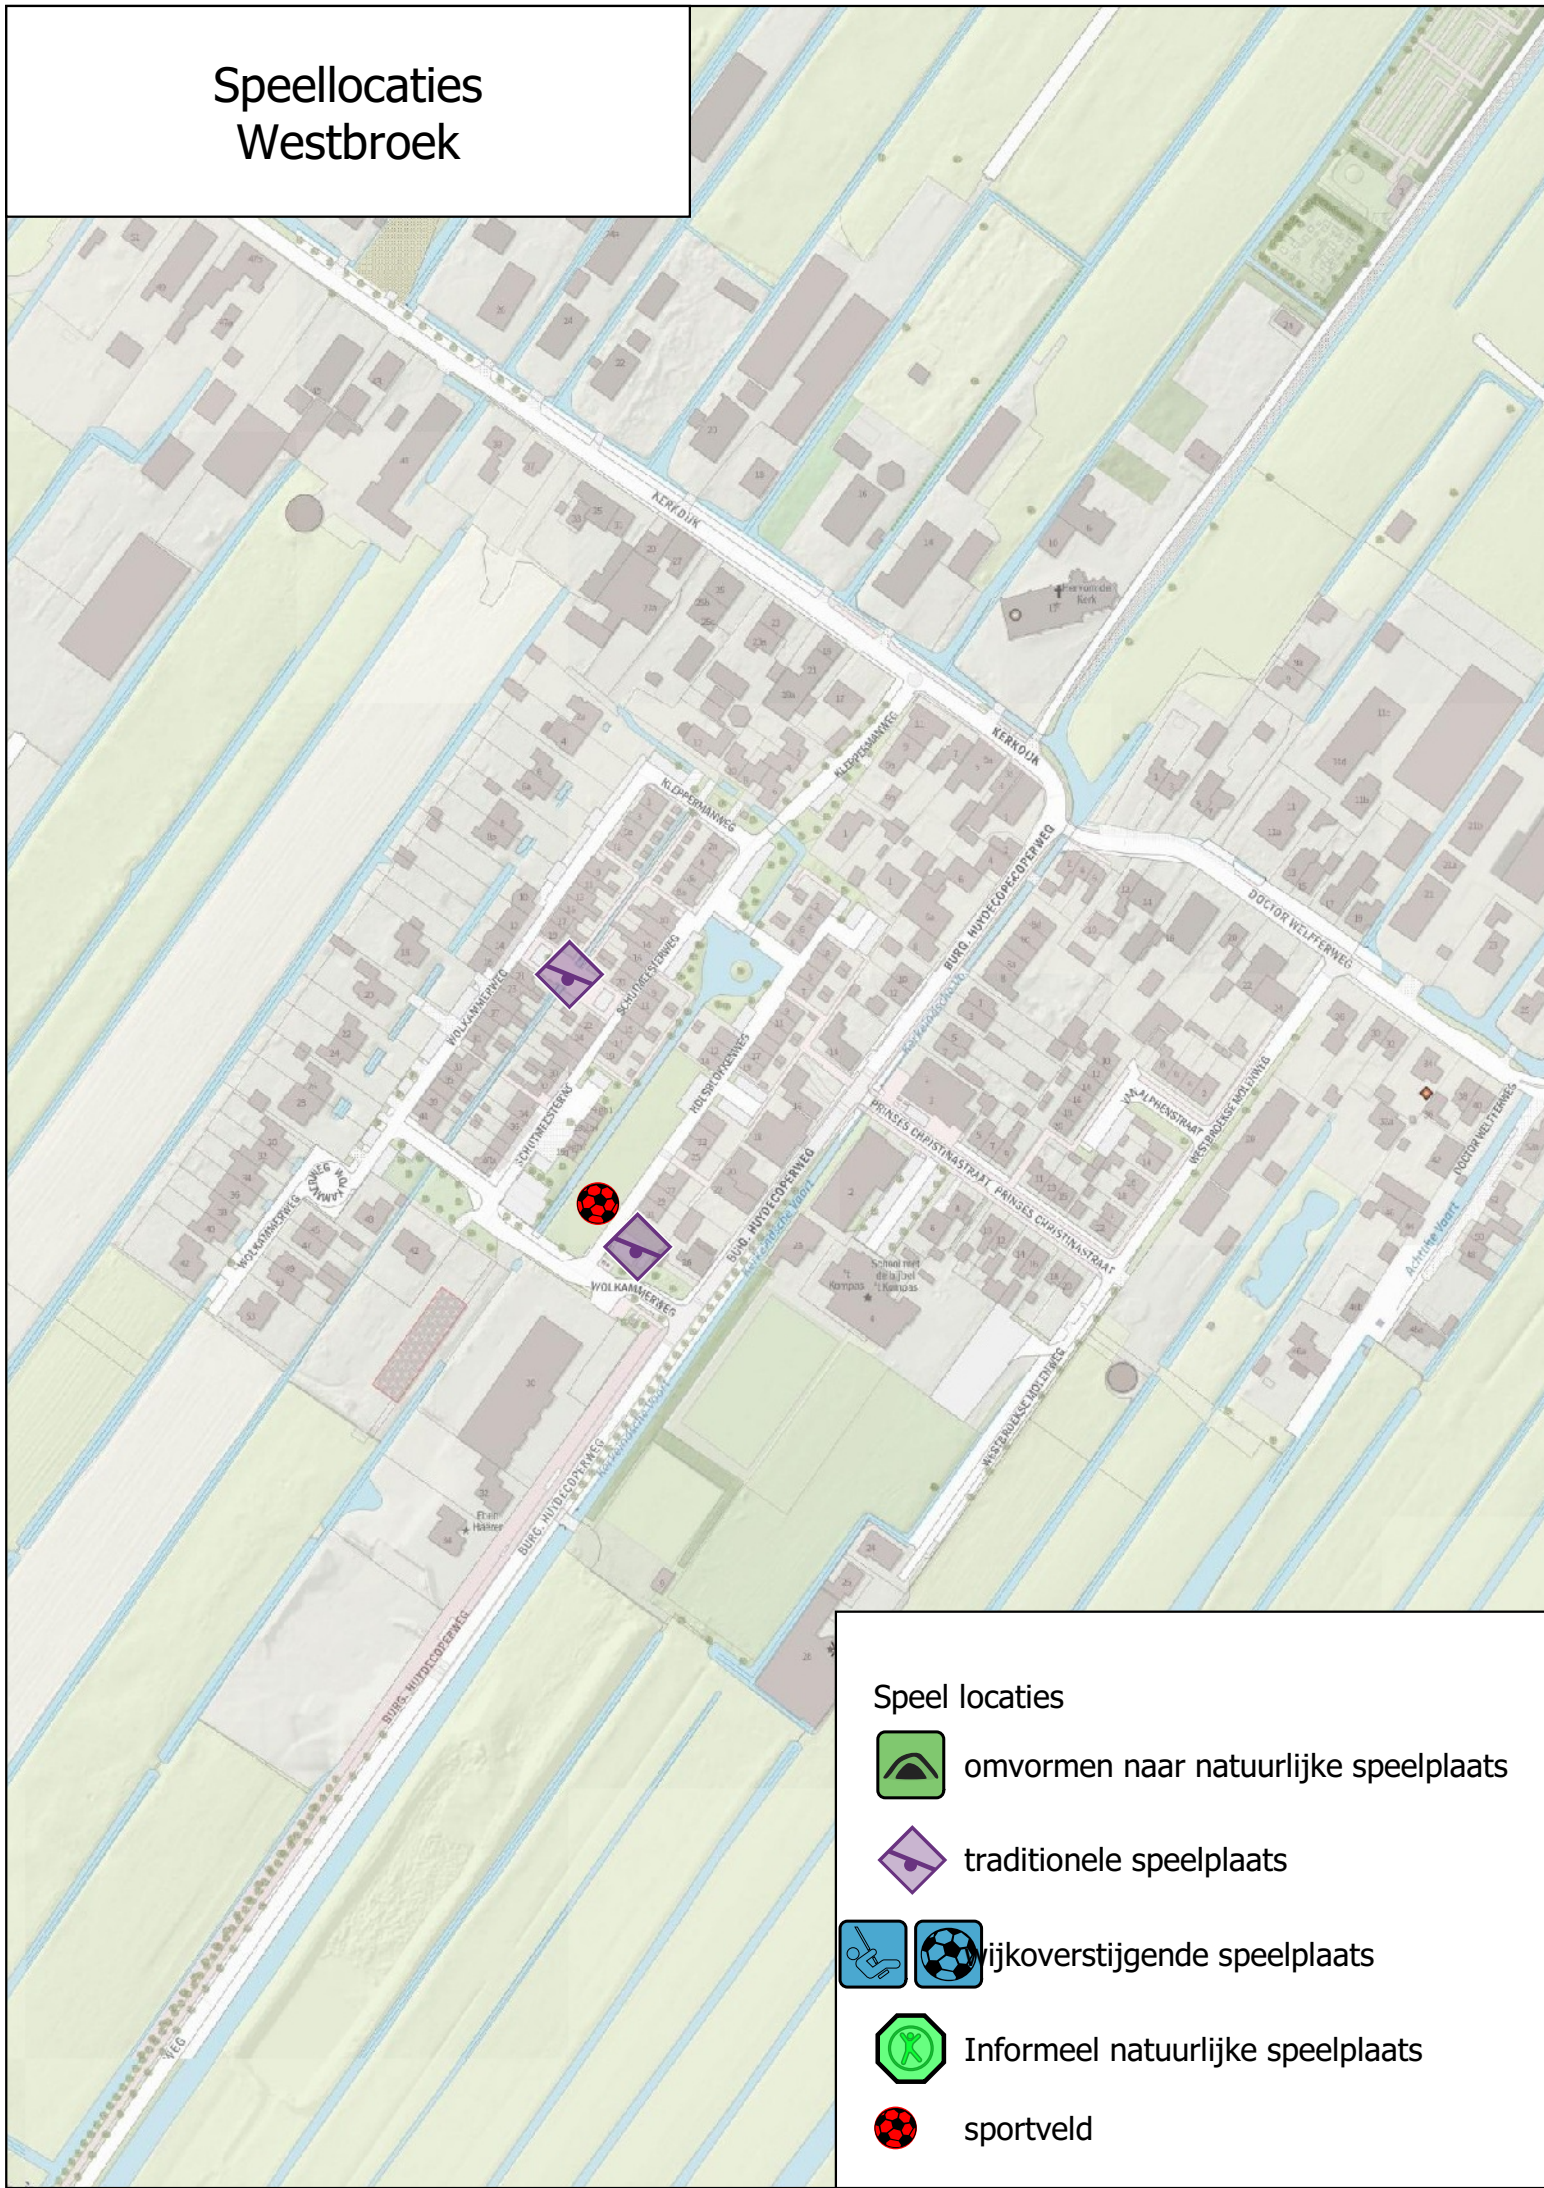

Speellocaties Westbroek

Speel locaties

-  omvormen naar natuurlijke speelplaats
-  traditionele speelplaats
-   wijkoverstijgende speelplaats
-  Informeel natuurlijke speelplaats
-  sportveld