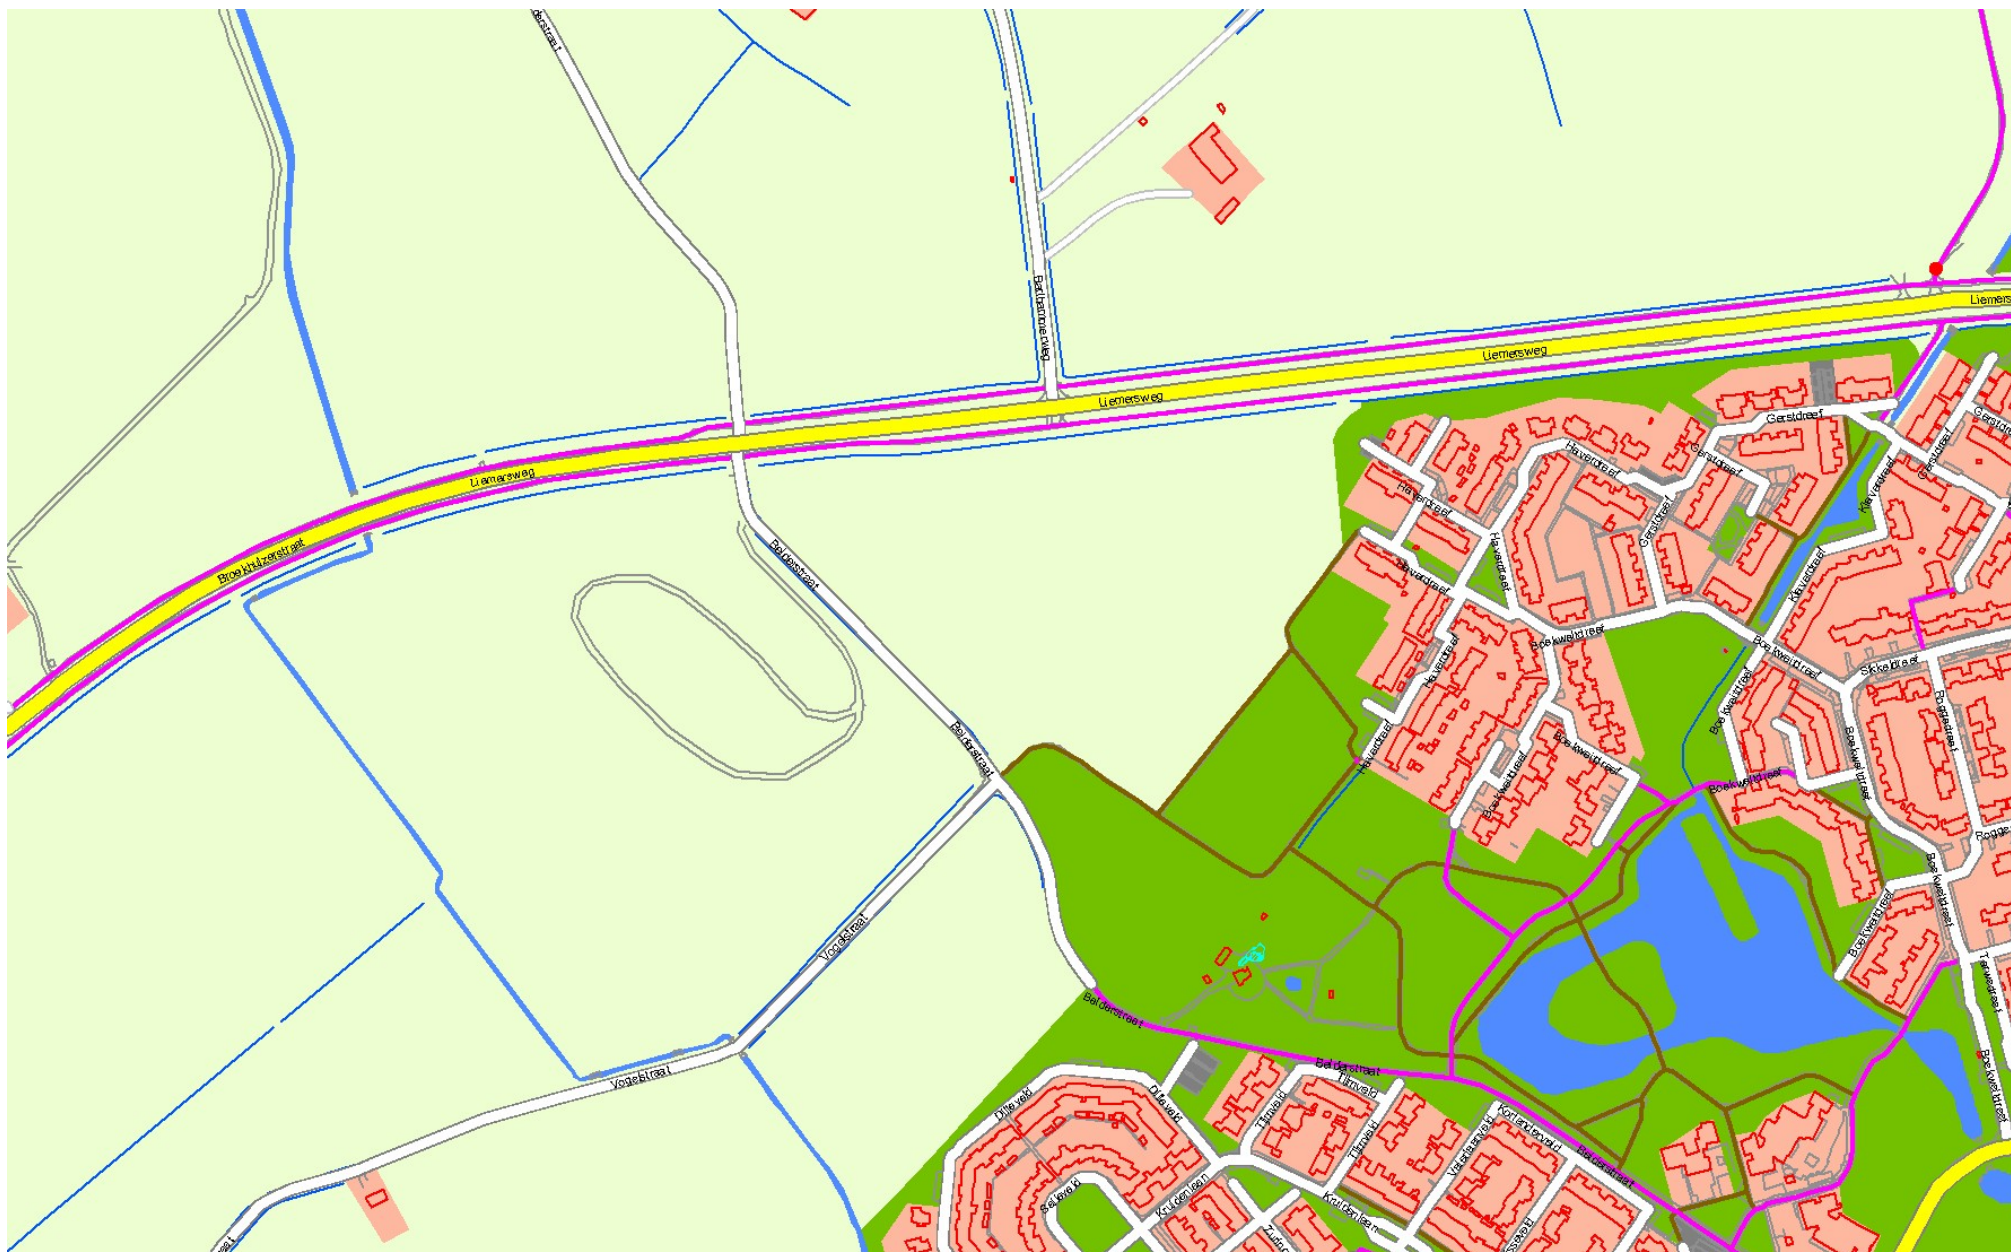

Ligging terrein de Belder

Schaal 1:4916