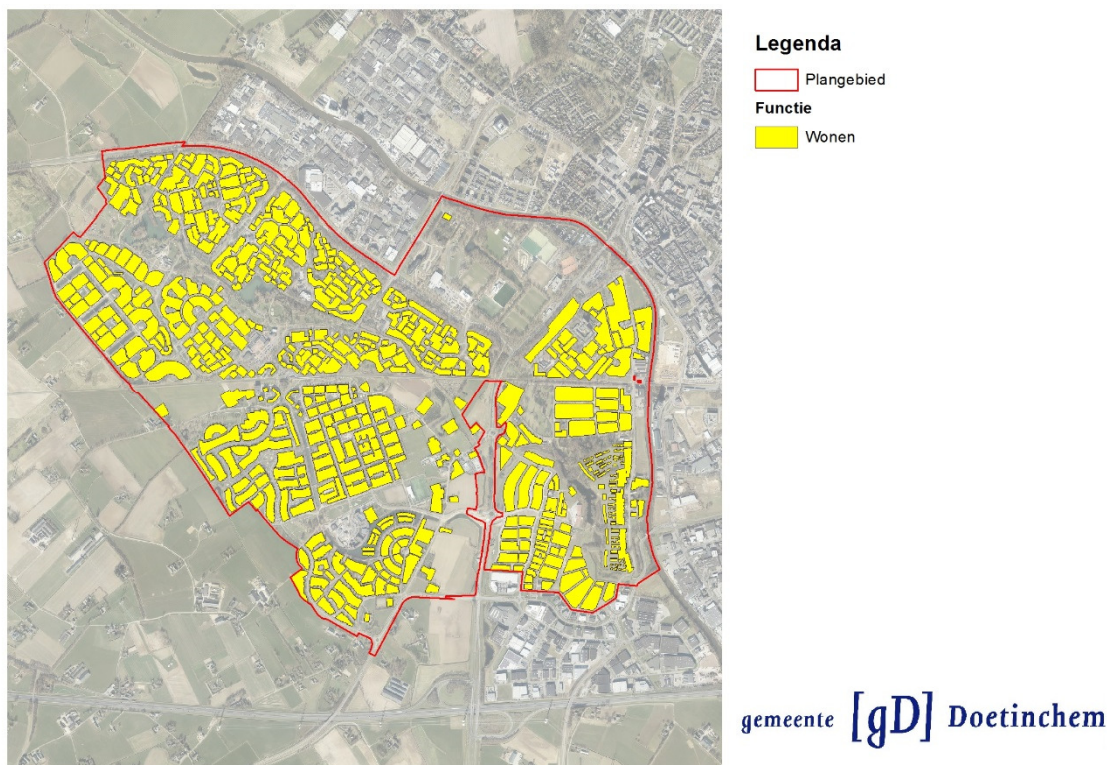

Bedrijven

In het deelgebied zijn verschillende bedrijven gevestigd. Er zijn vier tankstations in het deelgebied aanwezig, aan de Europaweg 10 en 30, Wijnbergseweg 40a (incl. taxibedrijf) en één tankstation aan de Wijnbergseweg 39-41 (incl. garagebedrijf). De brandweerkazerne Doetinchem zit aan de Stokhorstweg 1. Op het eind van de Stokhorstweg, achter het waterschapskantoor aan de Liemwerseweg 2, zit de voormalige rioolwaterzuiveringsinstallatie. Aan de Europaweg 1 zit het rioolgemaal van het waterschap.

Verspreid door het deelgebied is detailhandel aanwezig. Supermarkten zijn aanwezig op:

- Slotlaan 37;
- de Bongerd 63;
- Willy Brandtplein 63.

In het pand aan het Willy Brandtplein 14-16 zit een medisch centrum waaronder een apotheek, fysiotherapeut als ook een huisartsenpost. Een tuincentrum is gevestigd aan de Auroraweg 5. Aan de Wijnbergseweg 23 is een elektrogroothandel gevestigd. Een horecagroothandel is aanwezig aan de Wijnbergseweg 37. Aan de andere kant van het spoor op het perceel aan de Wijnbergseweg 53 zit ook een detailhandelsfunctie.

Legenda

- Plangebied
- Functie
- Detailhandel
- Kantoor

gemeente [gD] Doetinchem

De locaties met een kantoor- of detailhandelsfunctie

Wonen

De meest voorkomende functie in het deelgebied is wonen. Dit zijn zowel vrijstaande, twee-onder-een-kap, geschakelde als gestapelde woningen. In de volgende afbeelding zijn de locaties weergegeven waar overwegend de functie wonen op van toepassing is. De hiervoor beschreven andere functies kunnen ook gecombineerd zijn met de functie wonen.

Ligging van de verschillende woonfuncties in Doetinchem West