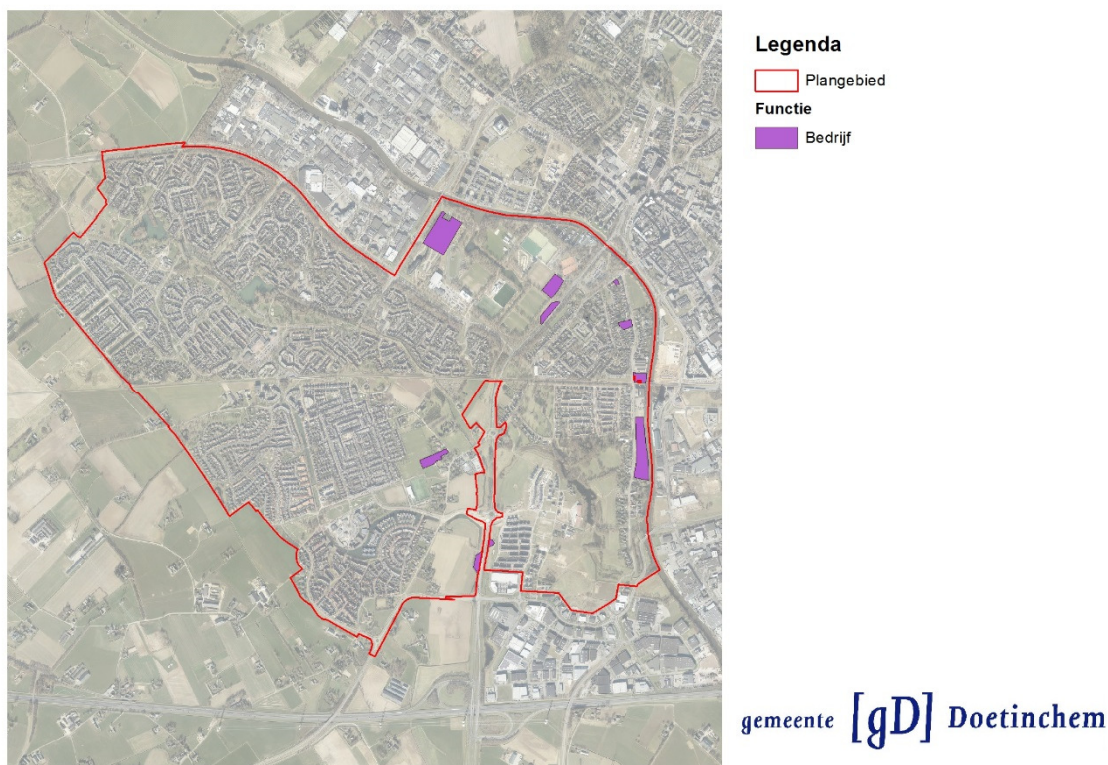

Funcities in deelgebied Doetinchem West

Het deelgebied Doetinchem West heeft behalve een woonfunctie ook verschillende andere functies. In deze bijlage wordt een uiteenzetting gegeven van de verschillende functies die aanwezig zijn. Waarbij de hoofdfunctie ook gecombineerd kan zijn met de functie wonen. Dit geldt voor de functies bedrijven, horeca, maatschappelijk, kantoor en detailhandel. De functies cultuur en ontspanning, recreatie en sport komt niet in combinatie met wonen voor. Welke mogelijkheden er zijn binnen de verschillende bestemmingen is nader beschreven in de juridische toelichting van het bestemmingsplan, zie paragraaf 5.2 Toelichting op de regels.

Bedrijven

In het deelgebied zijn verschillende bedrijven gevestigd. Er zijn vier tankstations in het deelgebied aanwezig, aan de Europaweg 10 en 30, Wijnbergseweg 40a (incl. taxibedrijf) en één tankstation aan de Wijnbergseweg 39-41 (incl. garagebedrijf). De brandweerkazerne Doetinchem zit aan de Stokhorstweg 1. Op het eind van de Stokhorstweg, achter het waterschapskantoor aan de Liemwerseweg 2, zit de voormalige rioolwaterzuiveringsinstallatie. Aan de Europaweg 1 zit het rioolgemaal van het waterschap.

Ligging van de verschillende bedrijven binnen het deelgebied

Horeca

Aan de Auroraweg 6 zit horecagelegenheid Happerij het Dichtertje.

Aan de Wijnbergseweg 86 zit cafetaria Wijnbergen met cafe-, restaurant- en hotelfunctie.

Het Pannenkoekschip zit aan de Stokhorstweg 2.

Legenda

Plangebied

Functie

Horeca

gemeente [gD] Doetinchem

Ligging van de horecafuncties in Doetinchem West

Maatschappelijk