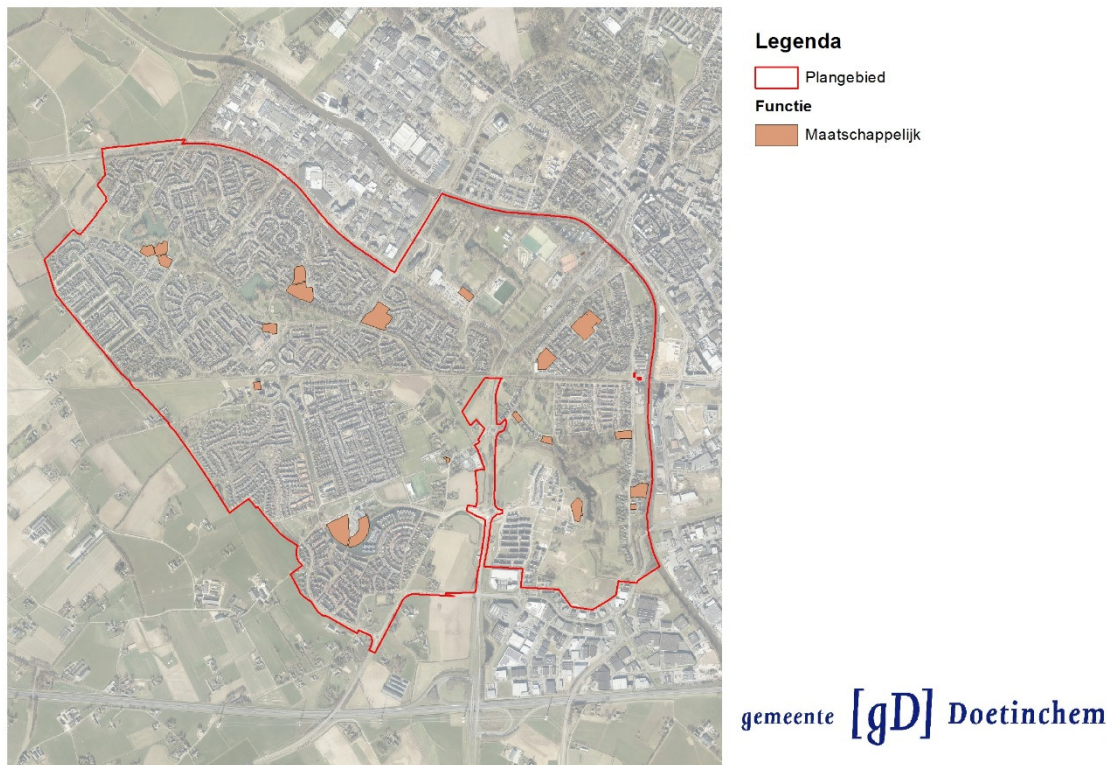

Ligging van de verschillende bedrijven binnen het deelgebied

Horeca

Aan de Auroraweg 6 zit horecagelegenheid Happerij het Dichtertje.

Aan de Wijnbergseweg 86 zit cafetaria Wijnbergen met cafe-, restaurant- en hotelfunctie.

Het Pannenkoekschip zit aan de Stokhorstweg 2.

Legenda

Plangebied

Functie

Horeca

gemeente [gD] Doetinchem

Ligging van de horecafuncties in Doetinchem West

Maatschappelijk

Verspreid door het deelgebied komen meerdere maatschappelijke functies voor.

De functies zijn zowel onderwijs, religie als ook gezondheidszorg. In de navolgende afbeelding zijn de locaties weergegeven waar een maatschappelijk functie zit.

De verschillende maatschappelijke functies in Doetinchem West

Cultuur en ontspanning, recreatie en sport

In het westen van het deelgebied in de woonwijk de Huet zit een kinderboerderij. In het zuiden van deze wijk is sporthal de Bongerd gelegen. Van Sportpark Zuid, in het noorden van het deelgebied, maken verschillende sportclubs gebruik. De sporten die beoefend worden zijn voetbal, tennis, badminton, korfbal, gymnastiek enz. Op Sportpark Zuid ligt ook de topsporthal Achterhoek. Aan de rand met de Oude IJssel komt ook watersport en recreatie voor.