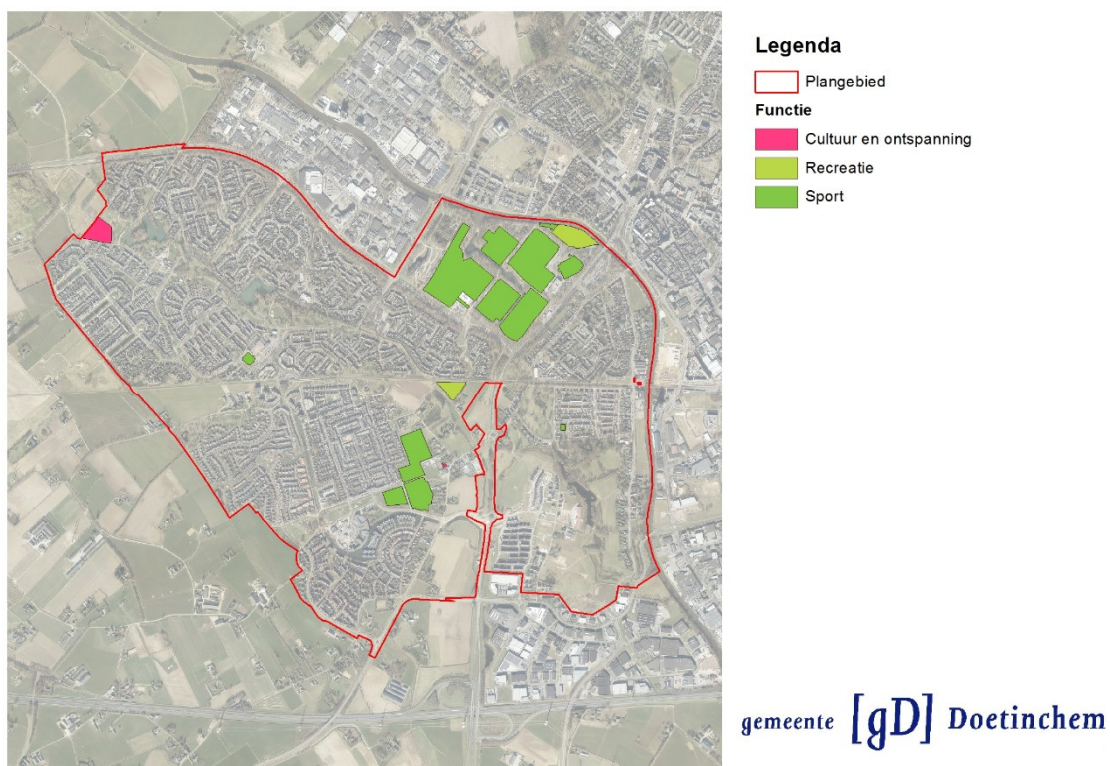

Cultuur en ontspanning, recreatie en sport

In het westen van het deelgebied in de woonwijk de Huet zit een kinderboerderij. In het zuiden van deze wijk is sporthal de Bongerd gelegen. Van Sportpark Zuid, in het noorden van het deelgebied, maken verschillende sportclubs gebruik. De sporten die beoefend worden zijn voetbal, tennis, badminton, korfbal, gymnastiek enz. Op Sportpark Zuid ligt ook de topsporthal Achterhoek. Aan de rand met de Oude IJssel komt ook watersport en recreatie voor.

Aan de Wielstraat ligt een volkstuincomplex. Midden in Oud-Dichteren ligt de Auroramolen (Auroraweg 6a). Ten westen van de molen zit de plaatselijke voetbalvereniging. Aan de Ottawastraat 25 in de wijk de Hoop zit een sporthal.

De locaties met een cultuur en ontspannings-, recreatie- en sportfuncties