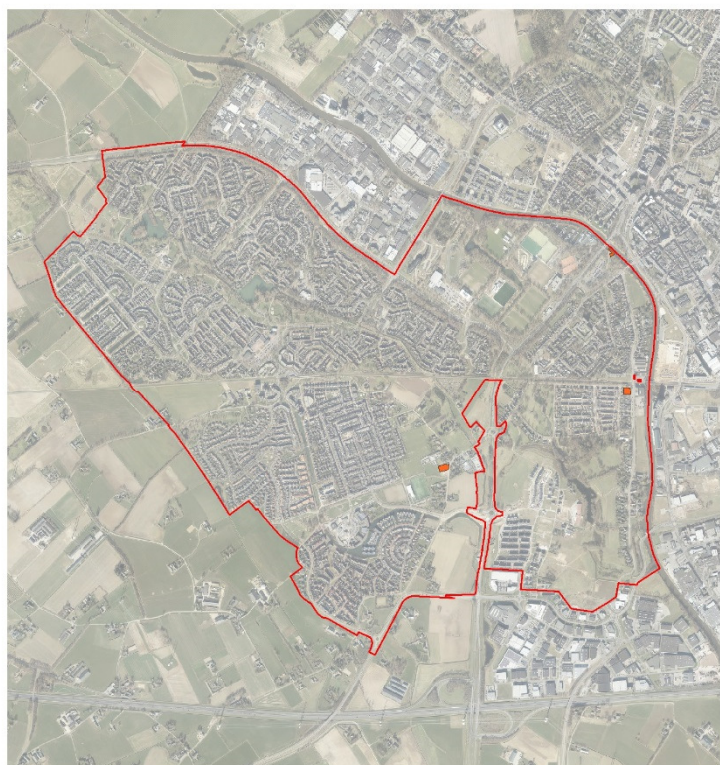

Bedrijven

In het deelgebied zijn verschillende bedrijven gevestigd. Er zijn vier tankstations in het deelgebied aanwezig, aan de Europaweg 10 en 30, Wijnbergseweg 40a (incl. taxibedrijf) en één tankstation aan de Wijnbergseweg 39-41 (incl. garagebedrijf). De brandweerkazerne Doetinchem zit aan de Stokhorstweg 1. Op het eind van de Stokhorstweg, achter het waterschapskantoor aan de Liemwerseweg 2, zit de voormalige rioolwaterzuiveringsinstallatie. Aan de Europaweg 1 zit het rioolgemaal van het waterschap.

Op de Dichterseweg 1 zat een motorenrevisiebedrijf. Op dit moment is er geen bedrijf op dit adres gevestigd. Aan de Oude Wehlseweg 5 zit een bouwbedrijf. Aan de Wijnbergseweg 105a staat een loods waar opslag van goederen plaatsvindt.

Ligging van de verschillende bedrijven binnen het deelgebied

Horeca

Aan de Auroraweg 6 zit horecagelegenheid Happerij het Dichtertje.

Aan de Wijnbergseweg 86 zit cafetaria Wijnbergen met cafe-, restaurant- en hotelfunctie.

Het Pannenkoekschip zit aan de Stokhorstweg 2.

Legenda

Plangebied

Functie

Horeca

gemeente [gD] Doetinchem

Ligging van de horecafuncties in Doetinchem West

Maatschappelijk