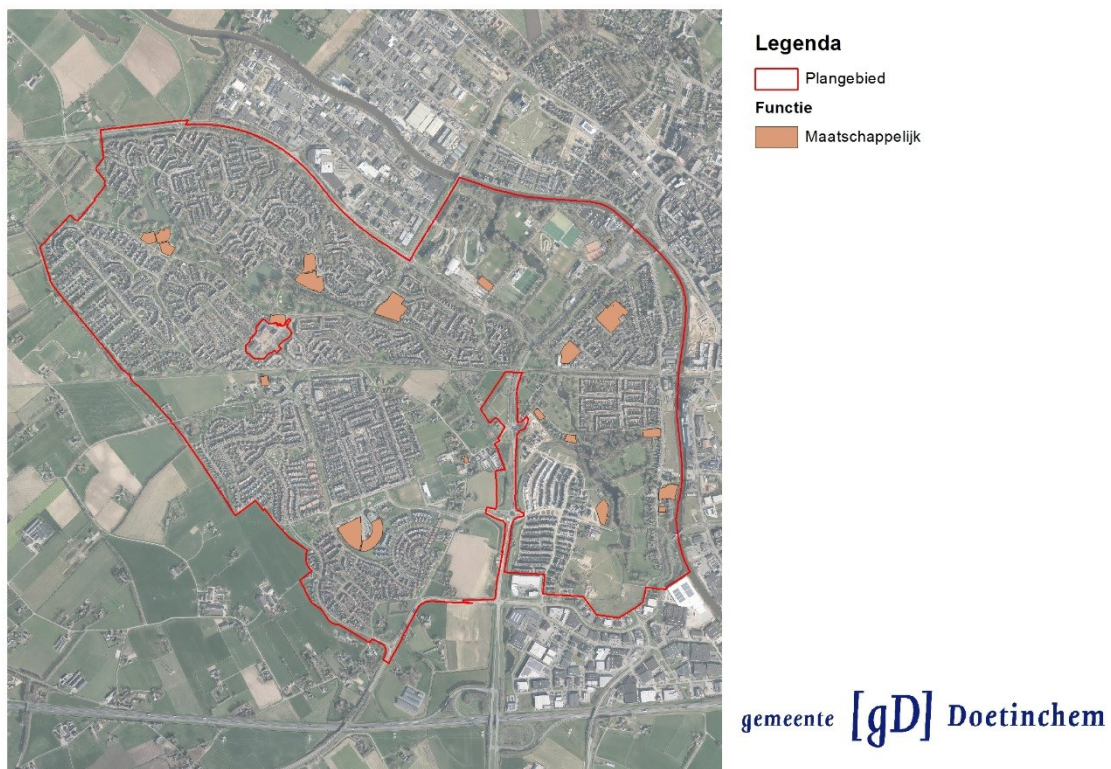

Ligging van de verschillende bedrijven binnen het deelgebied

Horeca

Aan de Auroraweg 6 zit horecagelegenheid Happerij het Dichtertje.

Aan de Wijnbergseweg 86 zit cafetaria Wijnbergen met café-, restaurant- en hotelfunctie.

Het Pannenkoekschip zit aan de Stokhorstweg 2.

Legenda

Plangebied

Functie

Horeca

gemeente [gD] Doetinchem

Ligging van de horecafuncties in Doetinchem West

Maatschappelijk

Verspreid door het deelgebied komen meerdere maatschappelijke functies voor.

De functies zijn zowel onderwijs, religie als ook gezondheidszorg. In de navolgende afbeelding zijn de locaties weergegeven waar een maatschappelijk functie zit.

De verschillende maatschappelijke functies in Doetinchem West

Cultuur en ontspanning, recreatie en sport

In het westen van het deelgebied in de woonwijk de Huet zit een kinderboerderij. Van Sportpark Zuid, in het noorden van het deelgebied, maken verschillende sportclubs gebruik. De sporten die beoefend worden zijn voetbal, tennis, badminton, korfbal, gymnastiek enz. Op Sportpark Zuid ligt ook de topsporthal Achterhoek. Aan de rand met de Oude IJssel komt ook watersport en recreatie voor.