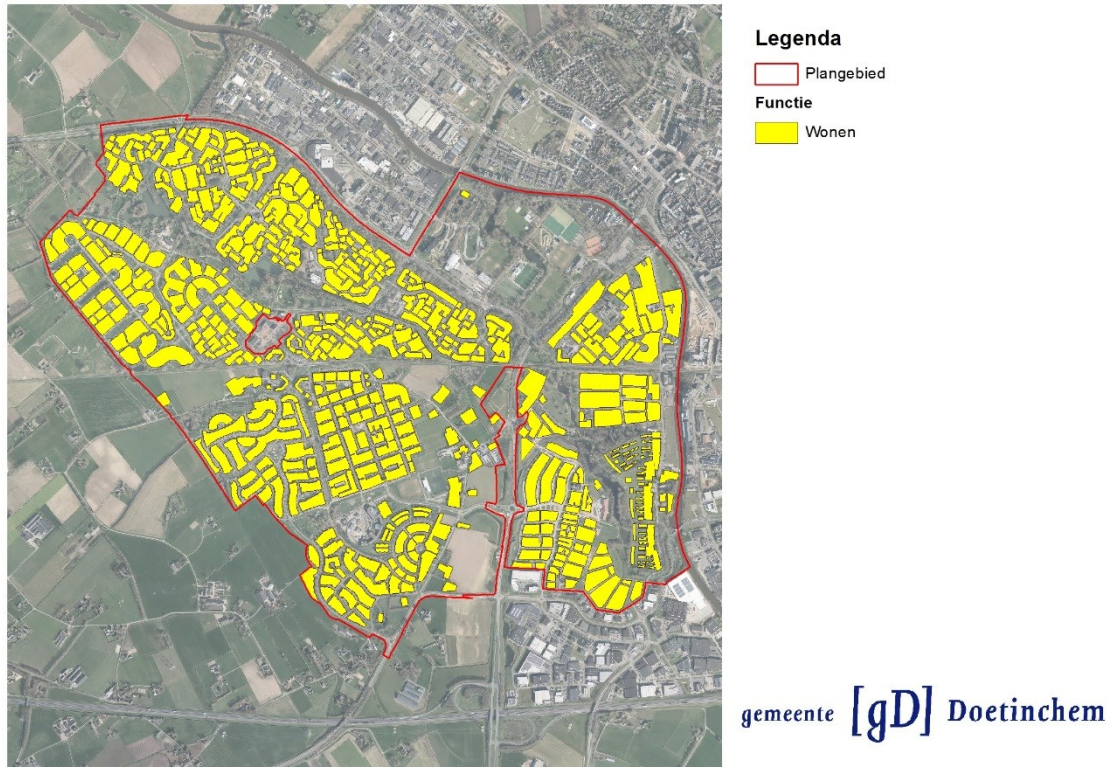

Bedrijven

In het deelgebied zijn verschillende bedrijven gevestigd. Er zijn vier tankstations in het deelgebied aanwezig, aan de Europaweg 10 en 30, Wijnbergseweg 40a (incl. taxibedrijf) en één tankstation aan de Wijnbergseweg 39-41 (incl. garagebedrijf). De brandweerkazerne Doetinchem zit aan de Stokhorstweg 1. Op het eind van de Stokhorstweg, achter het waterschapskantoor aan de Liemwerseweg 2, zit de voormalige rioolwaterzuiveringsinstallatie. Aan de Europaweg 1 zit het rioolgemaal van het waterschap.

Verspreid door het deelgebied is detailhandel aanwezig. Supermarkten zijn aanwezig op:

- Slotlaan 37;
- Willy Brandtplein 63.

In het pand aan het Willy Brandtplein 14-16 zit een medisch centrum waaronder een apotheek, fysiotherapeut als ook een huisartsenpost. Een tuincentrum is gevestigd aan de Auroraweg 5. Aan de Wijnbergseweg 23 is een elektrogroothandel gevestigd. Een horecagroothandel is aanwezig aan de Wijnbergseweg 37. Aan de andere kant van het spoor op het perceel aan de Wijnbergseweg 53 zit ook een detailhandelsfunctie.

Legenda

- Plangebied
- Functie
 - Detailhandel
 - Kantoor

gemeente [gD] Doetinchem

De locaties met een kantoor- of detailhandelsfunctie

Wonen

De meest voorkomende functie in het deelgebied is wonen. Dit zijn zowel vrijstaande, twee-onder-een-kap, geschakelde als gestapelde woningen. In de volgende afbeelding zijn de locaties weergegeven waar overwegend de functie wonen op van toepassing is. De hiervoor beschreven andere functies kunnen ook gecombineerd zijn met de functie wonen.

Ligging van de verschillende woonfuncties in Doetinchem West