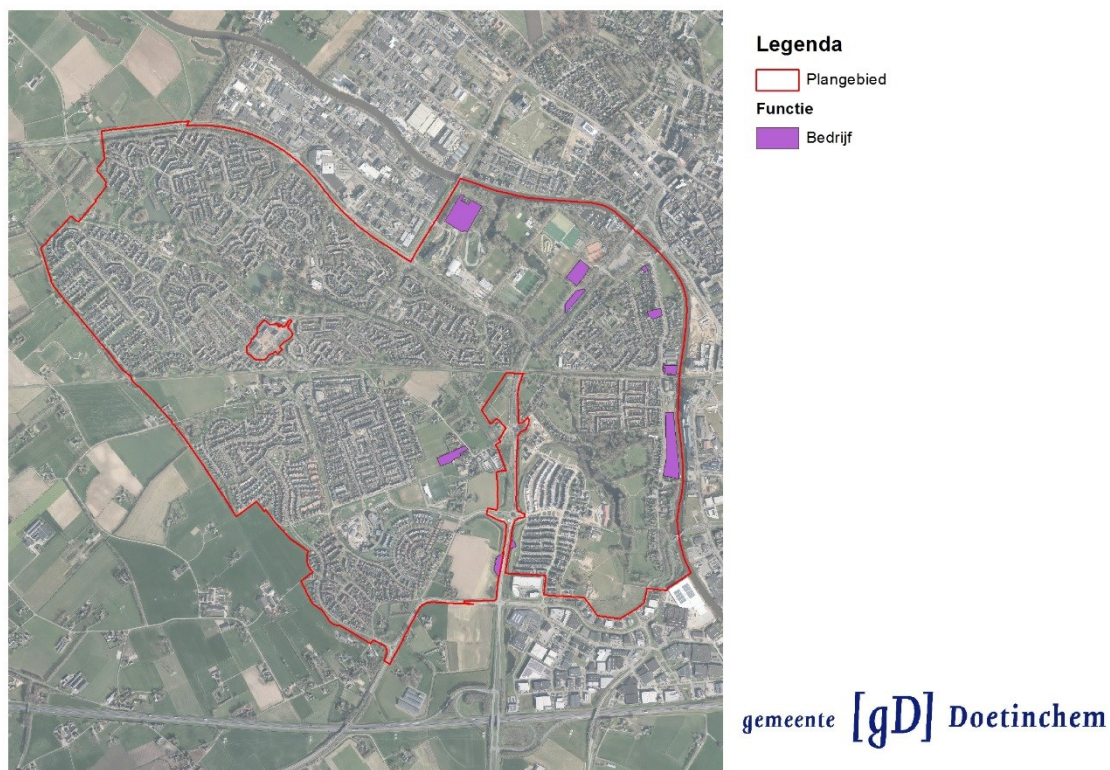

Functies in deelgebied Doetinchem West

Het deelgebied Doetinchem West heeft behalve een woonfunctie ook verschillende andere functies. In deze bijlage wordt een uiteenzetting gegeven van de verschillende functies die aanwezig zijn. Waarbij de hoofdfunctie ook gecombineerd kan zijn met de functie wonen. Dit geldt voor de functies bedrijven, horeca, maatschappelijk, kantoor en detailhandel. De functies cultuur en ontspanning, recreatie en sport komt niet in combinatie met wonen voor. Welke mogelijkheden er zijn binnen de verschillende bestemmingen is nader beschreven in de juridische toelichting van het bestemmingsplan, zie paragraaf 5.2 Toelichting op de regels.

Bedrijven

In het deelgebied zijn verschillende bedrijven gevestigd. Er zijn vier tankstations in het deelgebied aanwezig, aan de Europaweg 10 en 30, Wijnbergseweg 40a (incl. taxibedrijf) en één tankstation aan de Wijnbergseweg 39-41 (incl. garagebedrijf). De brandweerkazerne Doetinchem zit aan de Stokhorstweg 1. Op het eind van de Stokhorstweg, achter het waterschapskantoor aan de Liemwerseweg 2, zit de voormalige rioolwaterzuiveringsinstallatie. Aan de Europaweg 1 zit het rioolgemaal van het waterschap.

Ligging van de verschillende bedrijven binnen het deelgebied

Horeca

Aan de Auroraweg 6 zit horecagelegenheid Happerij het Dichtertje.

Aan de Wijnbergseweg 86 zit cafetaria Wijnbergen met café-, restaurant- en hotelfunctie.

Het Pannenkoekschip zit aan de Stokhorstweg 2.

Legenda

Plangebied

Functie

Horeca

gemeente [gD] Doetinchem

Ligging van de horecafuncties in Doetinchem West

Maatschappelijk