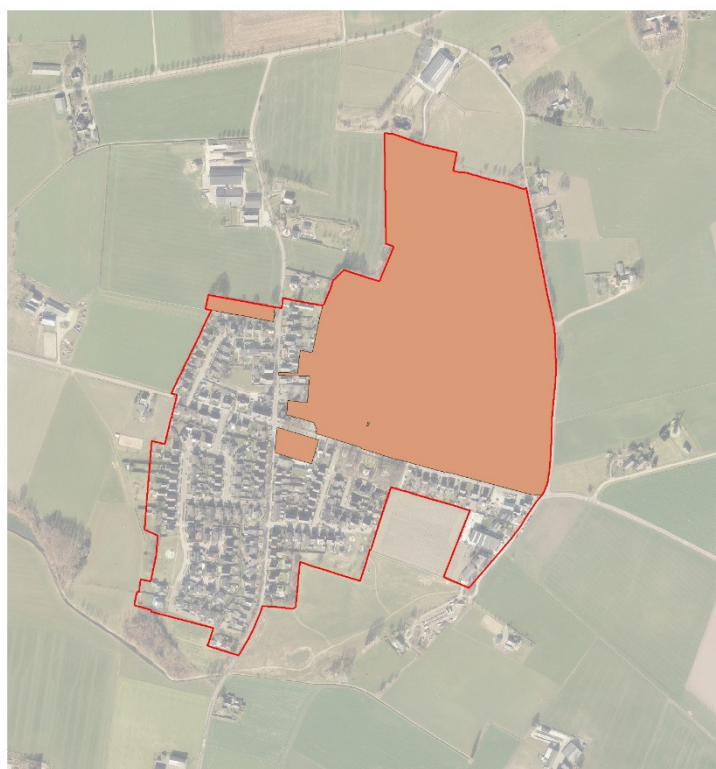

Maatschappelijk

Nieuw-Wehl staat bekend om zijn maatschappelijke functies. Elver, voorheen Fatima, is al sinds 1963 gevestigd in Nieuw-Wehl aan de noordkant van het dorp. Elver is een zorginstelling voor mensen met een verstandelijke beperking. Op het terrein van Elver zijn onder andere groepswoningen, een kinderboerderij en een keuken aanwezig.

Aan de Nieuw Wehlseweg staat een kerk met parochiehuis. Op de kruising van de Nieuw Wehlseweg en de Nieuw Kerkweg zit de voormalige basisschool van Nieuw-Wehl. De locatie wordt nu gebruikt voor dagbesteding voor cliënten van Elver. Aan de Boerenbondplein is de sporthal 'De Horst' van Nieuw-Wehl gelegen. Aan de Nieuwe Kerkweg ligt de begraafplaats van Nieuw-Wehl.

Legenda

Plangebied

Functie

Maatschappelijk

gemeente [gD] Doetinchem

De maatschappelijke functies nemen een groot deel van Nieuw-Wehl in.