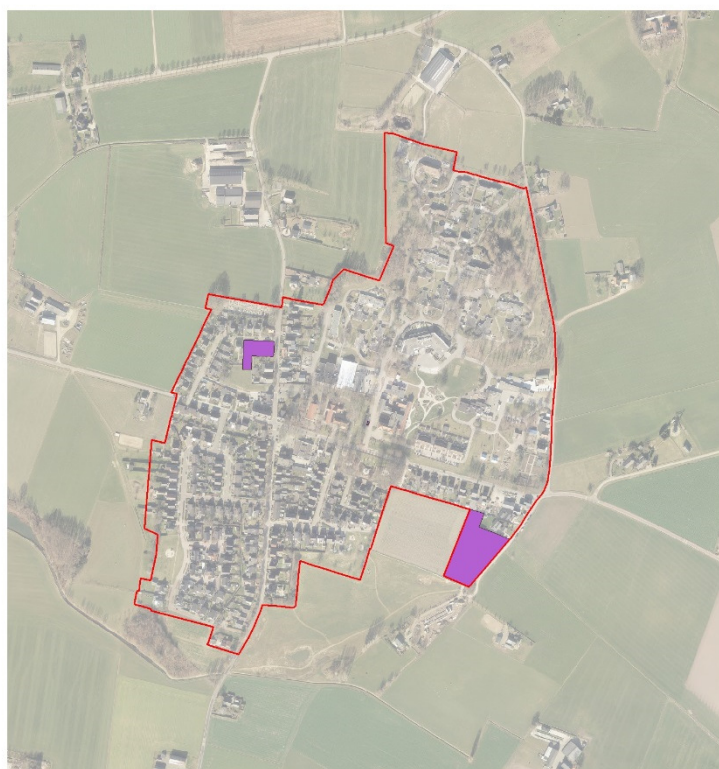

*Ligging van de woningen binnen het deelgebied Nieuw-Wehl*

Aan de Nieuw Wehlseweg staat een kerk met parochiehuis. Op de kruising van de Nieuw Wehlseweg en de Nieuw Kerkweg zit de voormalige basisschool van Nieuw-Wehl. De locatie wordt nu gebruikt voor dagbesteding voor cliënten van Elver. Aan de Boerenbondplein is de sporthal 'De Horst' van Nieuw-Wehl gelegen. Aan de Nieuwe Kerkweg ligt de begraafplaats van Nieuw-Wehl.

#### Functie

 Maatschappelijk

gemeente [gD] Doetinchem

*De maatschappelijke functies nemen een groot deel van Nieuw-Wehl in.*

## Bedrijven

De bedrijfsfunctie is, naast wonen en maatschappelijk, een kleine maar derde functie. Aan de Hoekhorsterweg zat het Aannemersbedrijf Teunissen Wehl bv. Aan de Horststraat is een installatiebedrijf gevestigd.