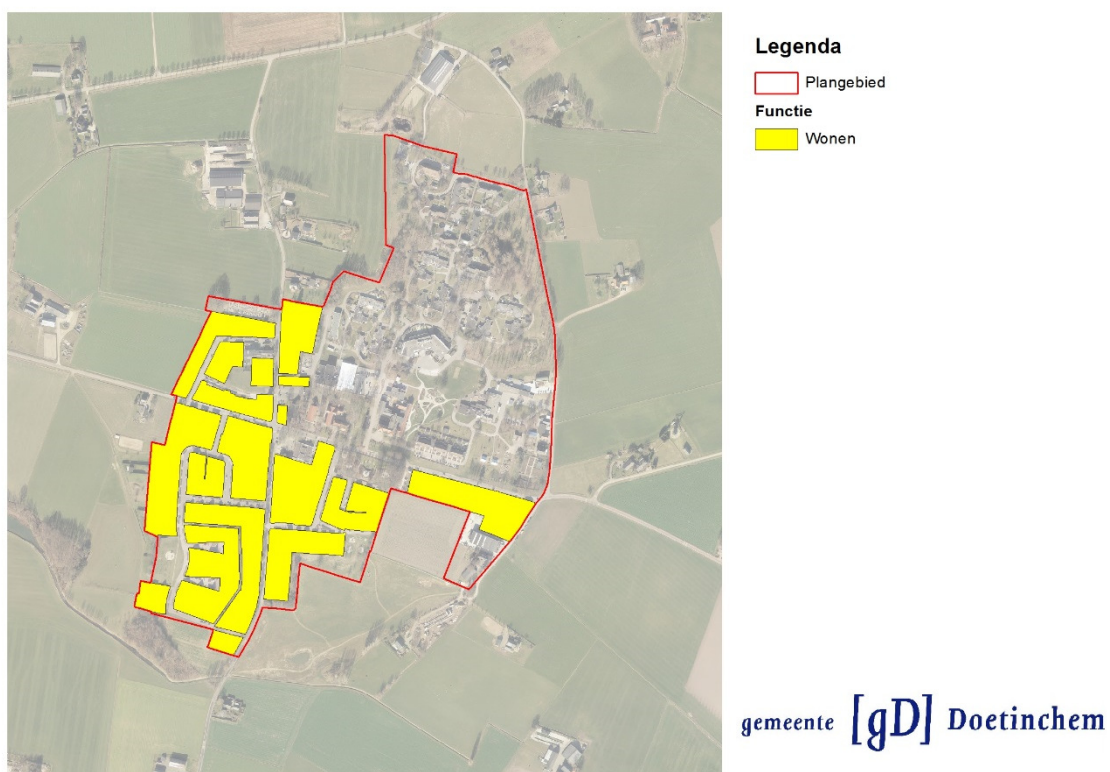

## Functies in deelgebied Nieuw-Wehl

In Nieuw-Wehl is wonen en maatschappelijk de meeste voorkomende functies. In deze bijlage wordt een uiteenzetting gegevens van de verschillende functies die aanwezig zijn in Nieuw-Wehl.

*Ligging van de woningen binnen het deelgebied Nieuw-Wehl*

### Maatschappelijk

Nieuw-Wehl staat bekend om zijn maatschappelijke functies. Elver, voorheen Fatima, is al sinds 1963 gevestigd in Nieuw-Wehl aan de noordkant van het dorp. Elver is een zorginstelling voor mensen met een verstandelijke beperking. Op het terrein van Elver zijn onder andere groepswoningen, een kinderboerderij en een keuken aanwezig.

### Legenda

Plangebied

Functie

Bedrijf

gemeente [gD] Doetinchem

*De ligging van de bedrijven in Nieuw-Wehl.*