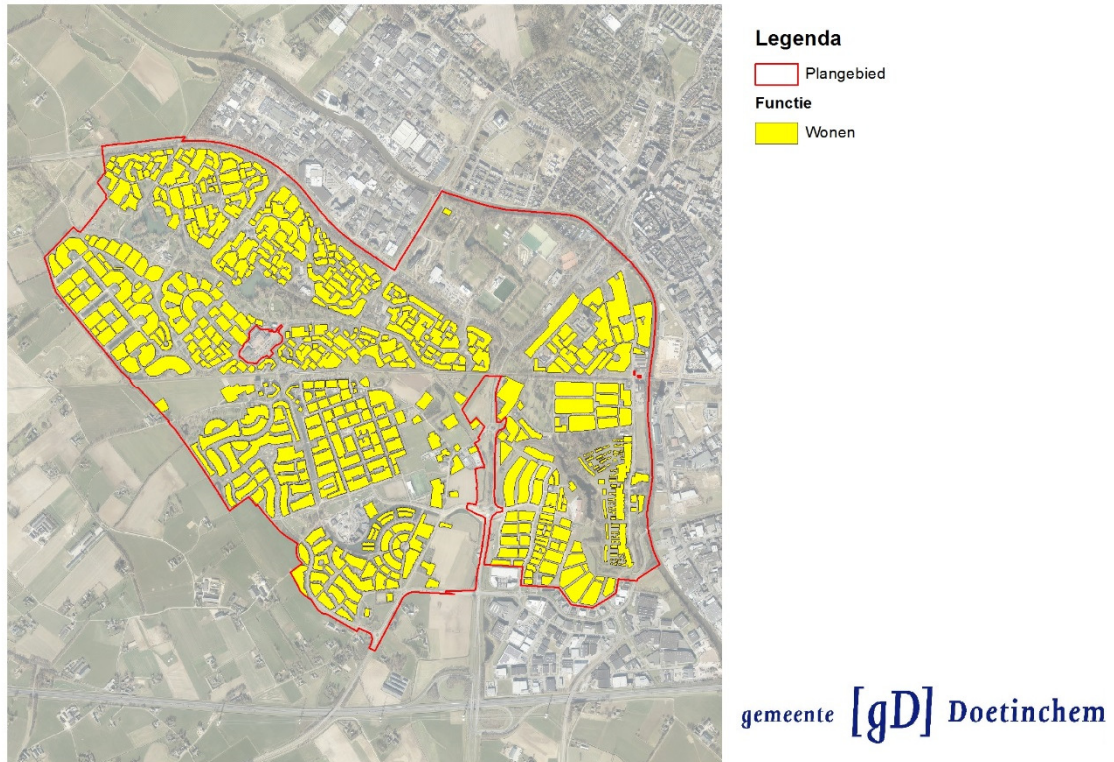

Verspreid door het deelgebied is detailhandel aanwezig. Supermarkten zijn aanwezig op:

- Slotlaan 37;
- Willy Brandtplein 63.

In het pand aan het Willy Brandtplein 14-16 zit een medisch centrum waaronder een apotheek, fysiotherapeut als ook een huisartsenpost. Een tuincentrum is gevestigd aan de Auroraweg 5. Aan de Wijnbergseweg 23 is een elektrogroothandel gevestigd. Een horecagroothandel is aanwezig aan de Wijnbergseweg 37. Aan de andere kant van het spoor op het perceel aan de Wijnbergseweg 53 zit ook een detailhandelsfunctie.

De locaties met een kantoor- of detailhandelsfunctie

Wonen

De meest voorkomende functie in het deelgebied is wonen. Dit zijn zowel vrijstaande, twee-onder-een-kap, geschakelde als gestapelde woningen. In de volgende afbeelding zijn de locaties weergegeven waar overwegend de functie wonen op van toepassing is. De hiervoor beschreven andere functies kunnen ook gecombineerd zijn met de functie wonen.

Ligging van de verschillende woonfuncties in Doetinchem West