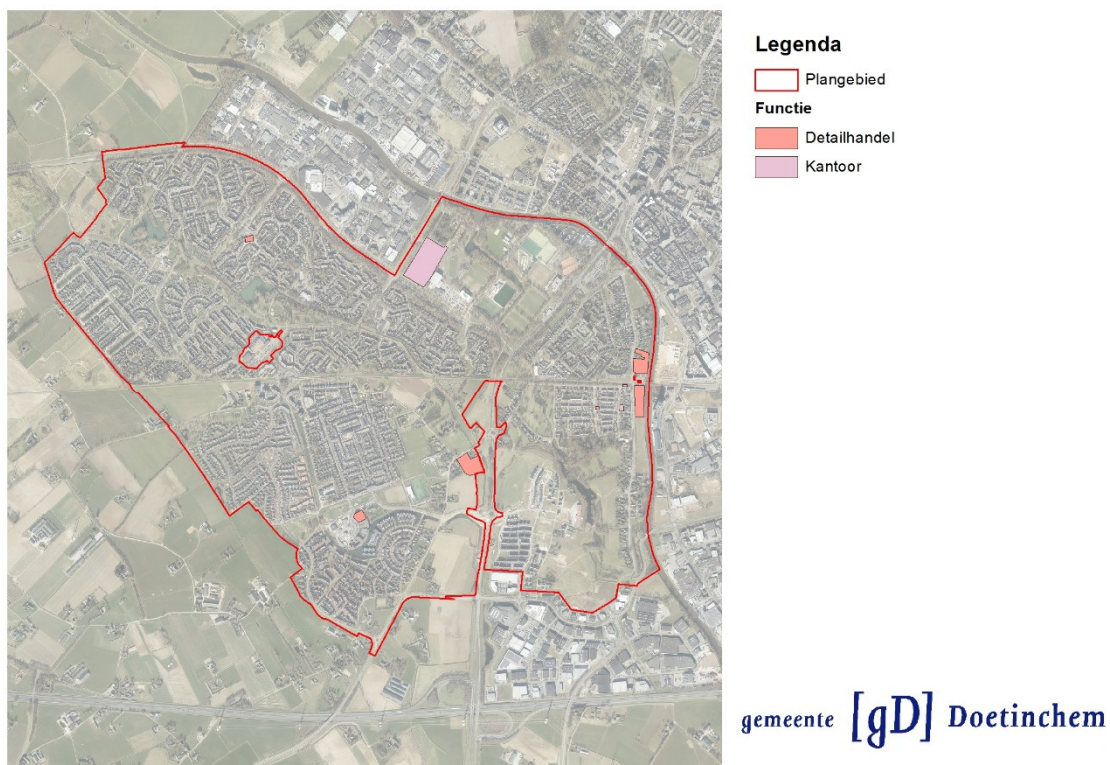

De locaties met een cultuur en ontspannings-, recreatie- en sportfuncties

Kantoor en detailhandel

Aan de Liemersweg 2 zit het kantoor van waterschap Rijn en IJssel. Op het hoekpand van de Ontariostraat 8 zit een kantoorfunctie. Het voormalige stationshuisje aan de Winnipegstraat 2 is in gebruik als stoffeerdiersbedrijf. Aan de Kolonel Wilsonstraat 27 zit een detailhandelsbedrijf.

Verspreid door het deelgebied is detailhandel aanwezig. Supermarkten zijn aanwezig op:

- Slotlaan 37;
- Willy Brandtplein 63.

In het pand aan het Willy Brandtplein 14-16 zit een medisch centrum waaronder een apotheek, fysiotherapeut als ook een huisartsenpost. Een tuincentrum is gevestigd aan de Auroraweg 5. Aan de Wijnbergseweg 23 is een elektrogroothandel gevestigd. Een horecagroothandel is aanwezig aan de Wijnbergseweg 37. Aan de andere kant van het spoor op het perceel aan de Wijnbergseweg 53 zit ook een detailhandelsfunctie.

Ligging van de verschillende woonfuncties in Doetinchem West