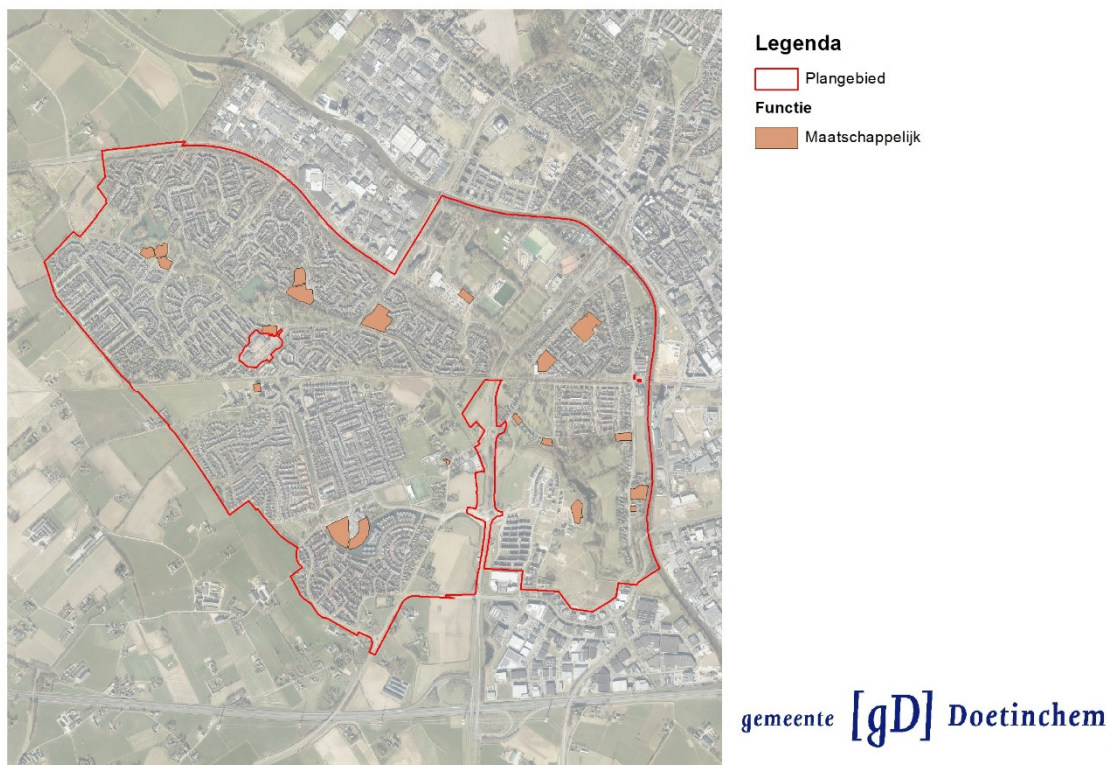

Ligging van de verschillende bedrijven binnen het deelgebied

Horeca

Aan de Auroraweg 6 zit horecagelegenheid Happerij het Dichtertje.

Aan de Wijnbergseweg 86 zit cafetaria Wijnbergen met café-, restaurant- en hotelfunctie.

Het Pannenkoekschip zit aan de Stokhorstweg 2.

Legenda

Plangebied

Functie

Horeca

gemeente [gD] Doetinchem

Ligging van de horecafuncties in Doetinchem West

Maatschappelijk

Verspreid door het deelgebied komen meerdere maatschappelijke functies voor.

De functies zijn zowel onderwijs, religie als ook gezondheidszorg. In de navolgende afbeelding zijn de locaties weergegeven waar een maatschappelijk functie zit.

De verschillende maatschappelijke functies in Doetinchem West

Cultuur en ontspanning, recreatie en sport

In het westen van het deelgebied in de woonwijk de Huet zit een kinderboerderij. Van Sportpark Zuid, in het noorden van het deelgebied, maken verschillende sportclubs gebruik. De sporten die beoefend worden zijn voetbal, tennis, badminton, korfbal, gymnastiek enz. Op Sportpark Zuid ligt ook de topsporthal Achterhoek. Aan de rand met de Oude IJssel komt ook watersport en recreatie voor.