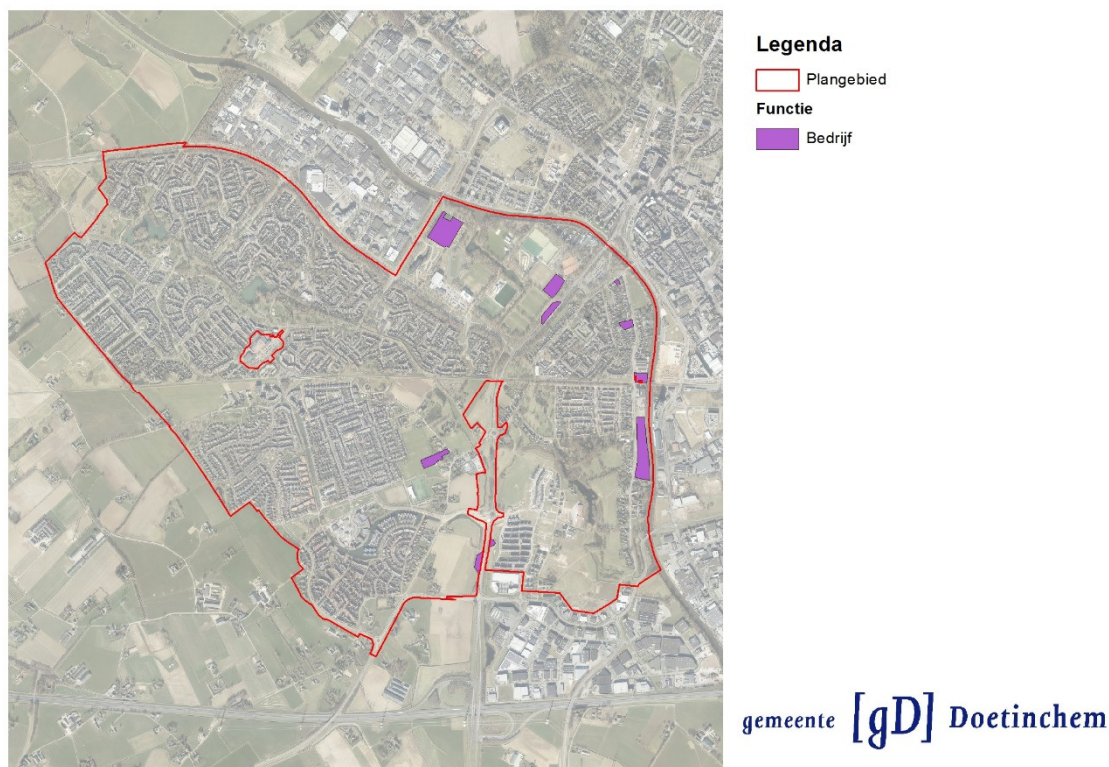

Funcities in deelgebied Doetinchem West

Het deelgebied Doetinchem West heeft behalve een woonfunctie ook verschillende andere functies. In deze bijlage wordt een uiteenzetting gegeven van de verschillende functies die aanwezig zijn. Waarbij de hoofdfunctie ook gecombineerd kan zijn met de functie wonen. Dit geldt voor de functies bedrijven, horeca, maatschappelijk, kantoor en detailhandel. De functies cultuur en ontspanning, recreatie en sport komt niet in combinatie met wonen voor. Welke mogelijkheden er zijn binnen de verschillende bestemmingen is nader beschreven in de juridische toelichting van het bestemmingsplan, zie paragraaf 5.2 Toelichting op de regels.

Bedrijven

In het deelgebied zijn verschillende bedrijven gevestigd. Er zijn vier tankstations in het deelgebied aanwezig, aan de Europaweg 10 en 30, Wijnbergseweg 40a (incl. taxibedrijf) en één tankstation aan de Wijnbergseweg 39-41 (incl. garagebedrijf). De brandweerkazerne Doetinchem zit aan de Stokhorstweg 1. Op het eind van de Stokhorstweg, achter het waterschapskantoor aan de Liemwerseweg 2, zit de voormalige rioolwaterzuiveringsinstallatie. Aan de Europaweg 1 zit het rioolgemaal van het waterschap.

Ligging van de verschillende bedrijven binnen het deelgebied

Horeca

Aan de Auroraweg 6 zit horecagelegenheid Happerij het Dichtertje.

Aan de Wijnbergseweg 86 zit cafetaria Wijnbergen met café-, restaurant- en hotelfunctie.

Het Pannenkoekschip zit aan de Stokhorstweg 2.

Legenda

Plangebied

Functie

Horeca

gemeente [gD] Doetinchem

Ligging van de horecafuncties in Doetinchem West

Maatschappelijk