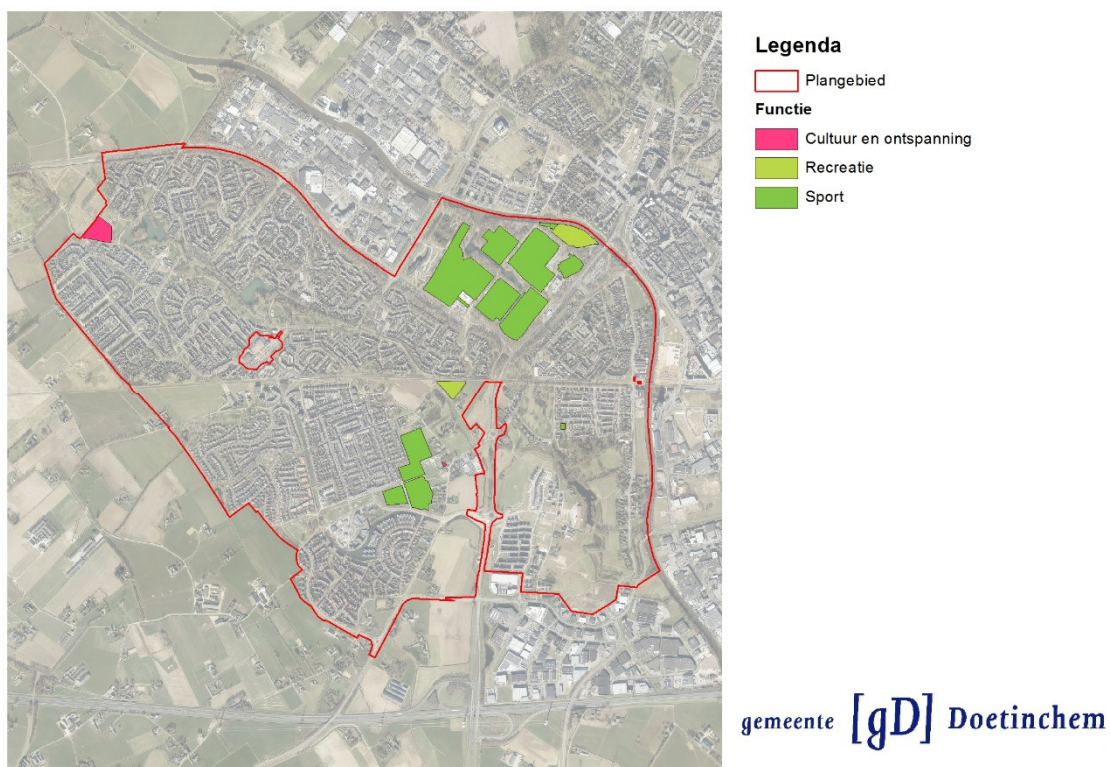

Cultuur en ontspanning, recreatie en sport

In het westen van het deelgebied in de woonwijk de Huet zit een kinderboerderij. Van Sportpark Zuid, in het noorden van het deelgebied, maken verschillende sportclubs gebruik. De sporten die beoefend worden zijn voetbal, tennis, badminton, korfbal, gymnastiek enz. Op Sportpark Zuid ligt ook de topsporthal Achterhoek. Aan de rand met de Oude IJssel komt ook watersport en recreatie voor.

Aan de Wielstraat ligt een volkstuincomplex. Midden in Oud-Dichteren ligt de Auroramolen (Auroraweg 6a). Ten westen van de molen zit de plaatselijke voetbalvereniging. Aan de Ottawastraat 25 in de wijk de Hoop zit een sporthal.

De locaties met een cultuur en ontspannings-, recreatie- en sportfuncties