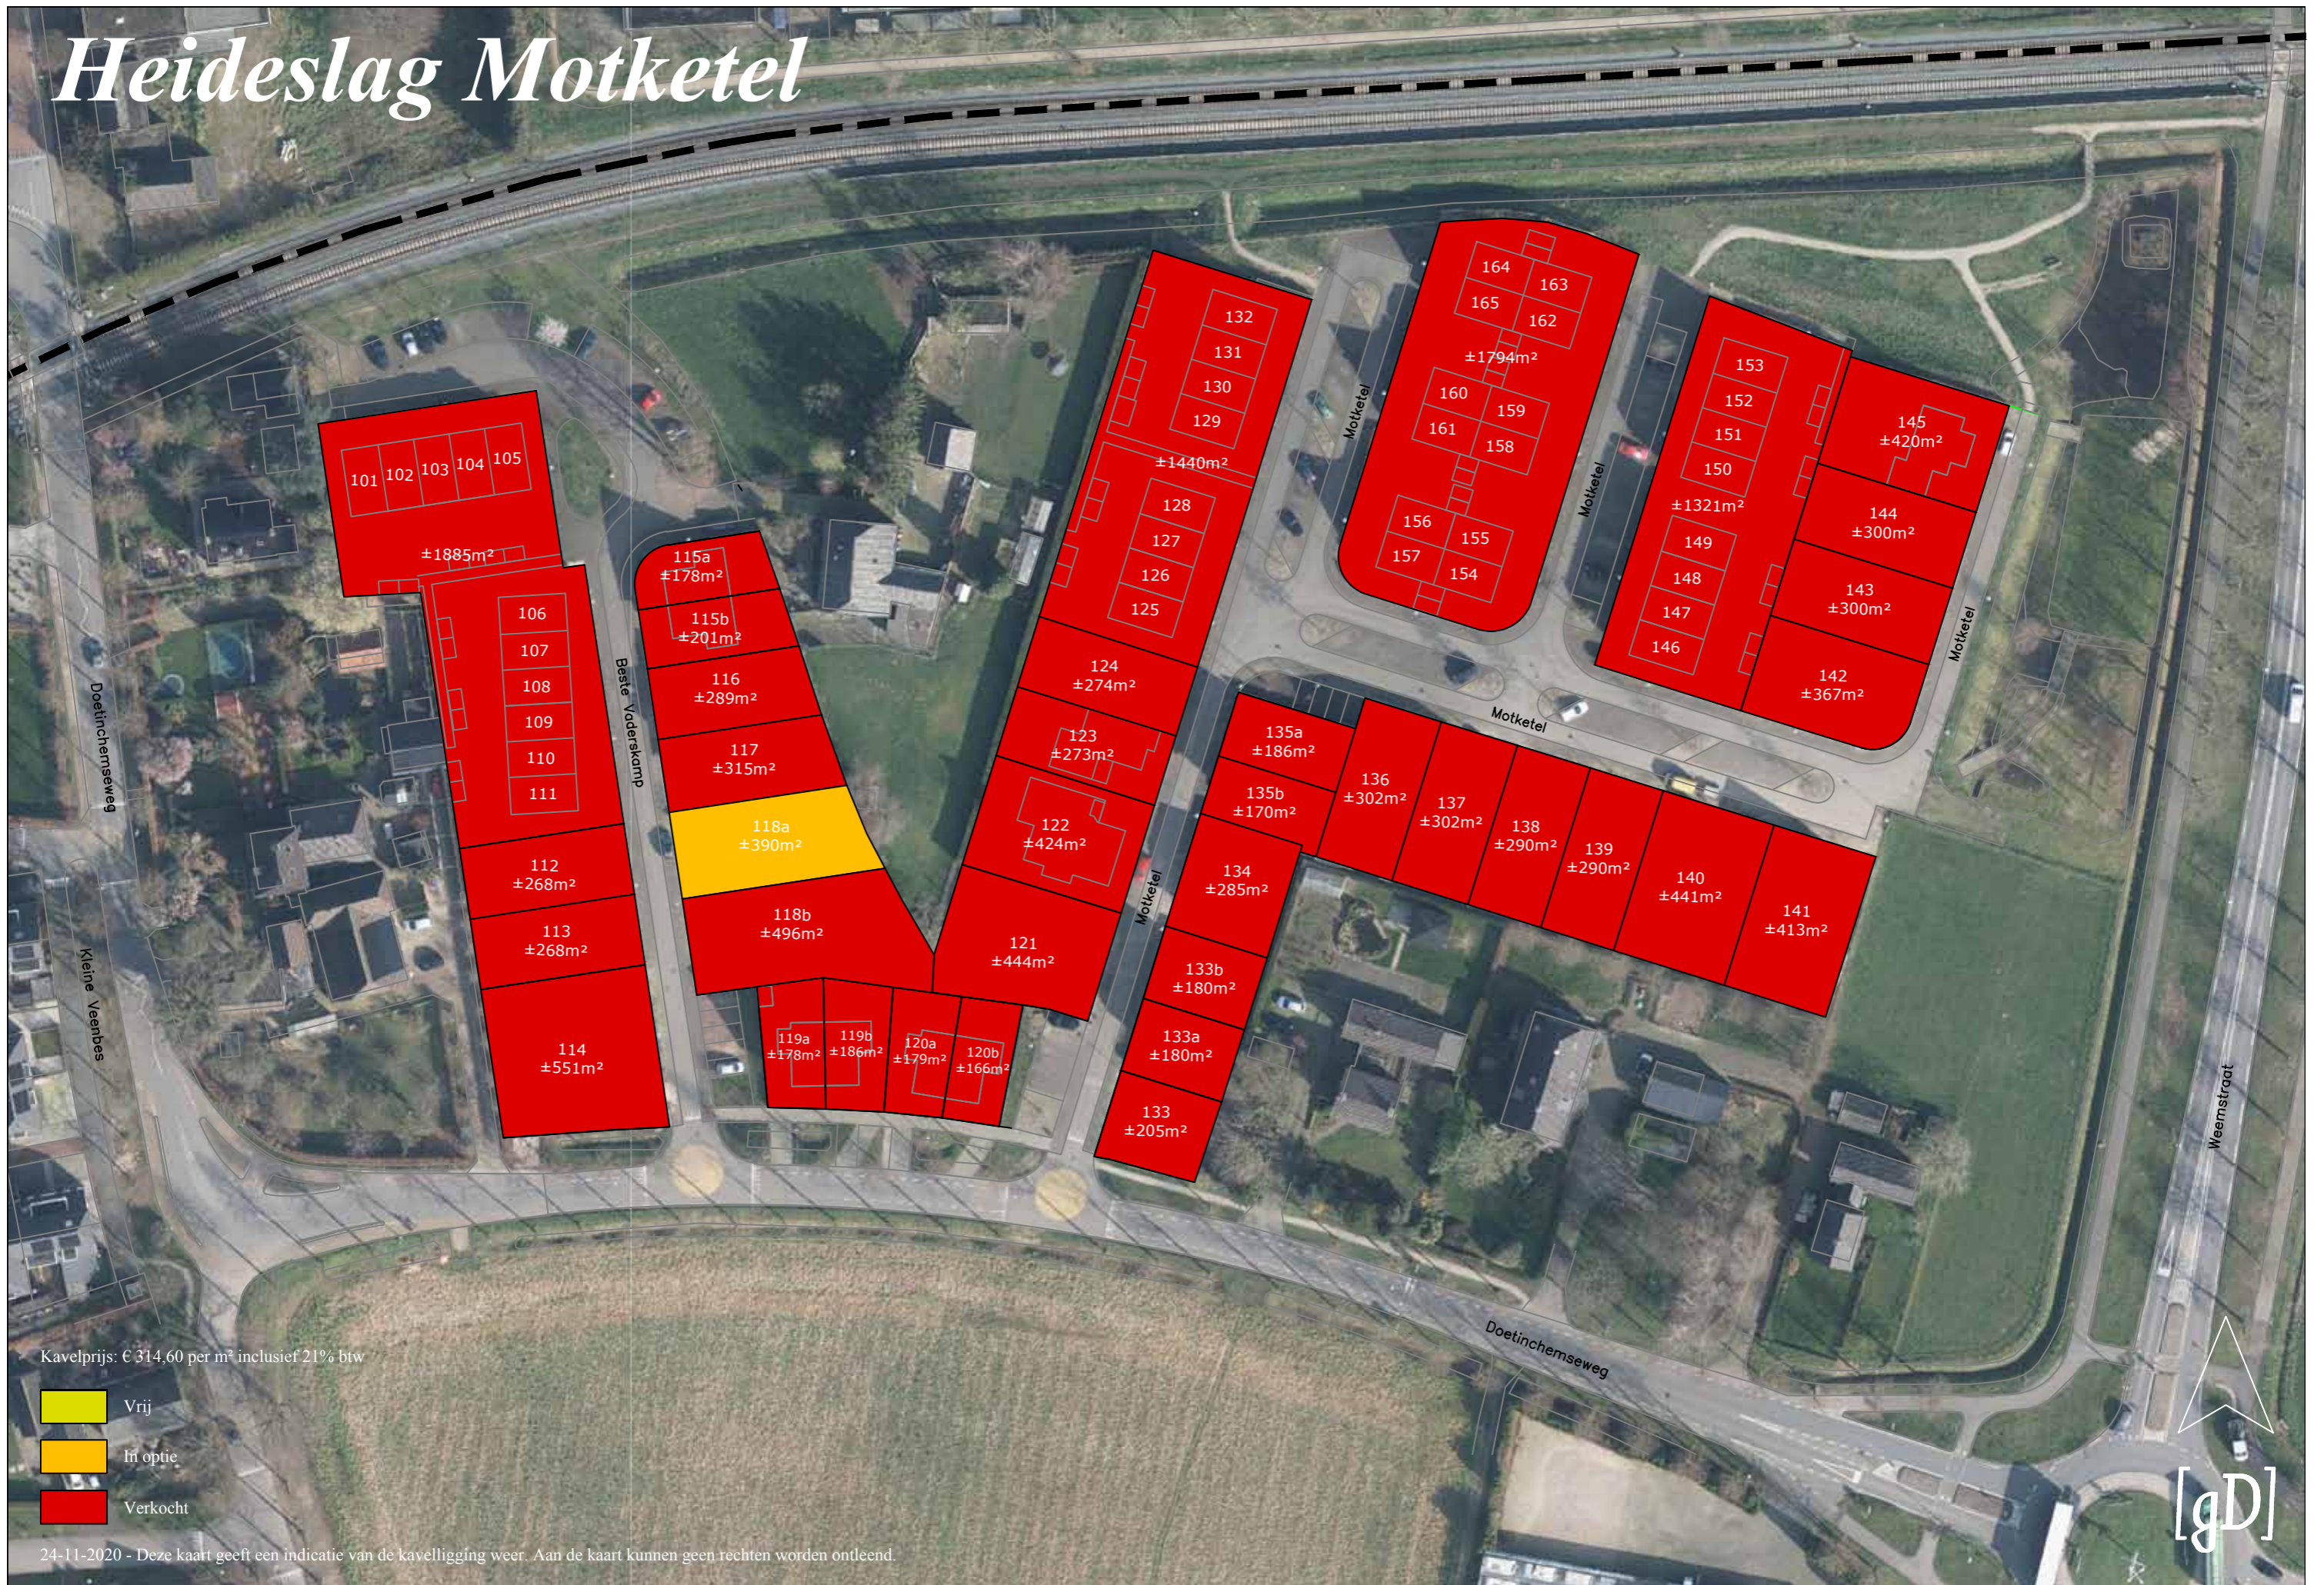

Heideslag Motketel

Kavelprijs: € 314,60 per m² inclusief 21% btw

- Vrij
- In optie
- Verkocht

24-11-2020 - Deze kaart geeft een indicatie van de kavelligging weer. Aan de kaart kunnen geen rechten worden ontleend.