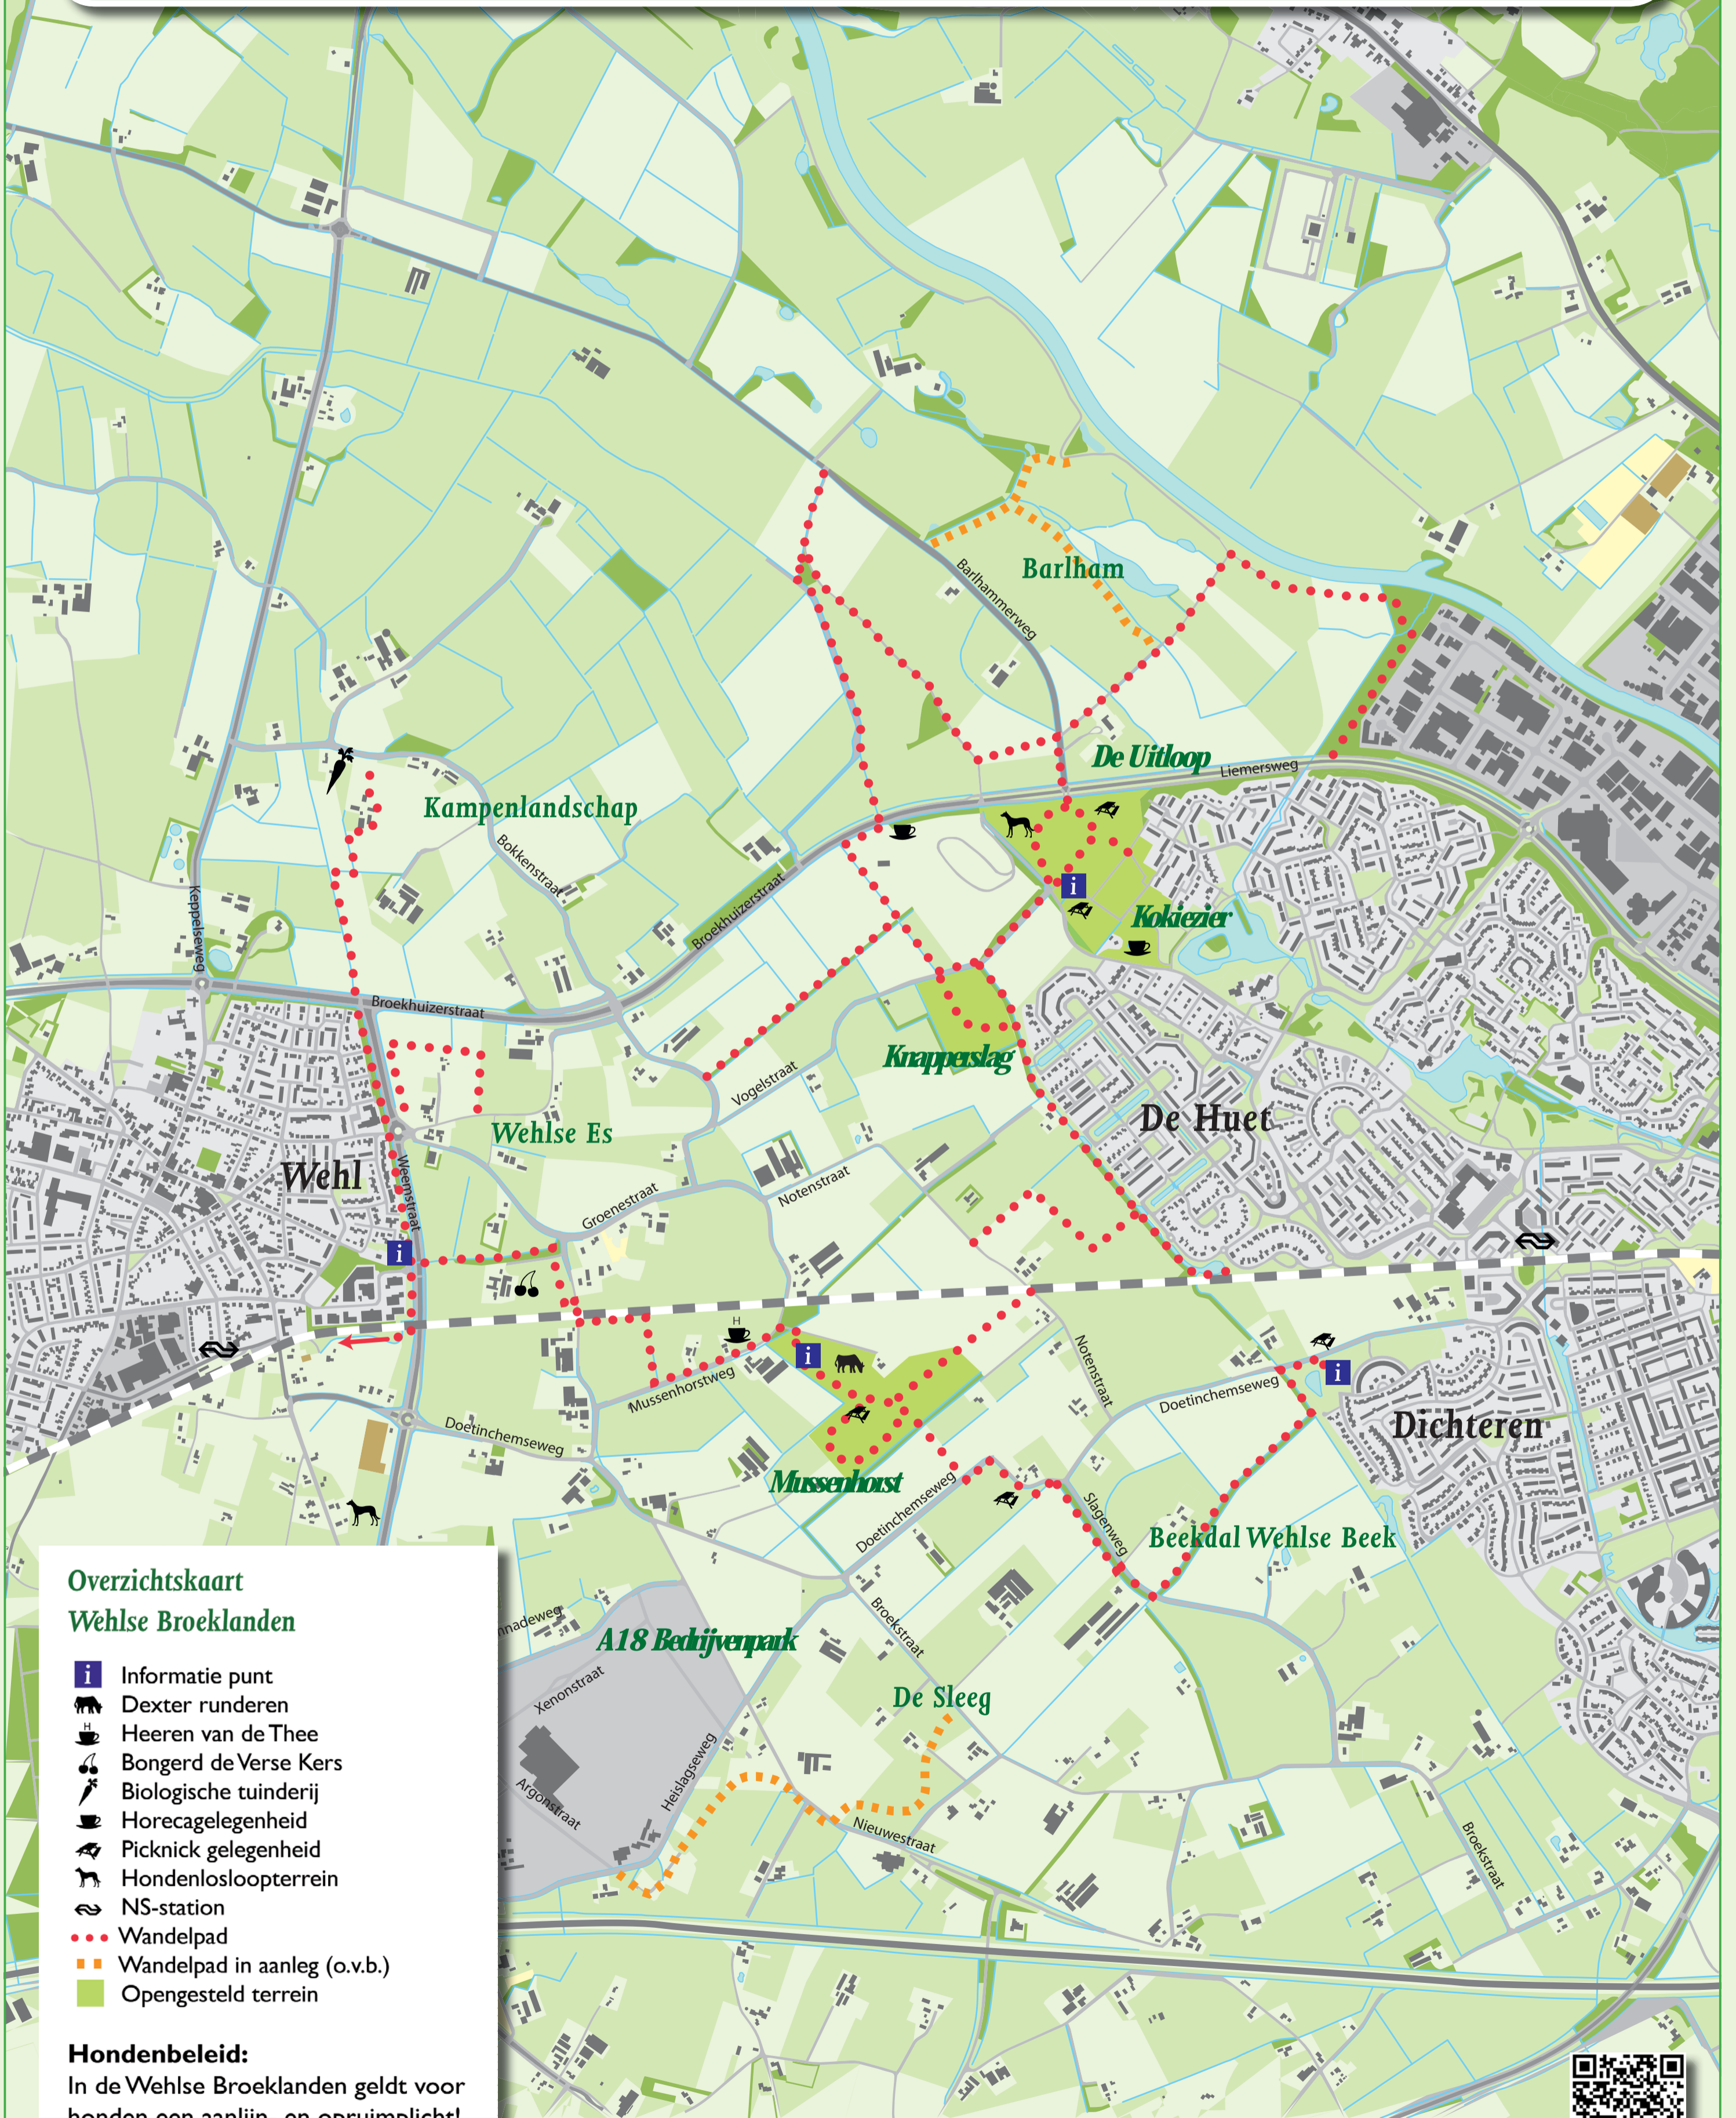

Wehse Broeklanden

Wandelkaart

editie mei 2016

Overzichtskaart Wehse Broeklanden

- Informatie punt
- Dexter runderen
- Heeren van de Thee
- Bongerd de Verse Kers
- Biologische tuinderij
- Horecagelegenheid
- Picknick gelegenheid
- Hondenlosloopterrein
- NS-station
- Wandelpad
- Wandelpad in aanleg (o.v.b.)
- Opengesteld terrein

Hondenbeleid:

In de Wehse Broeklanden geldt voor honden een aanlijn- en opruimplicht!