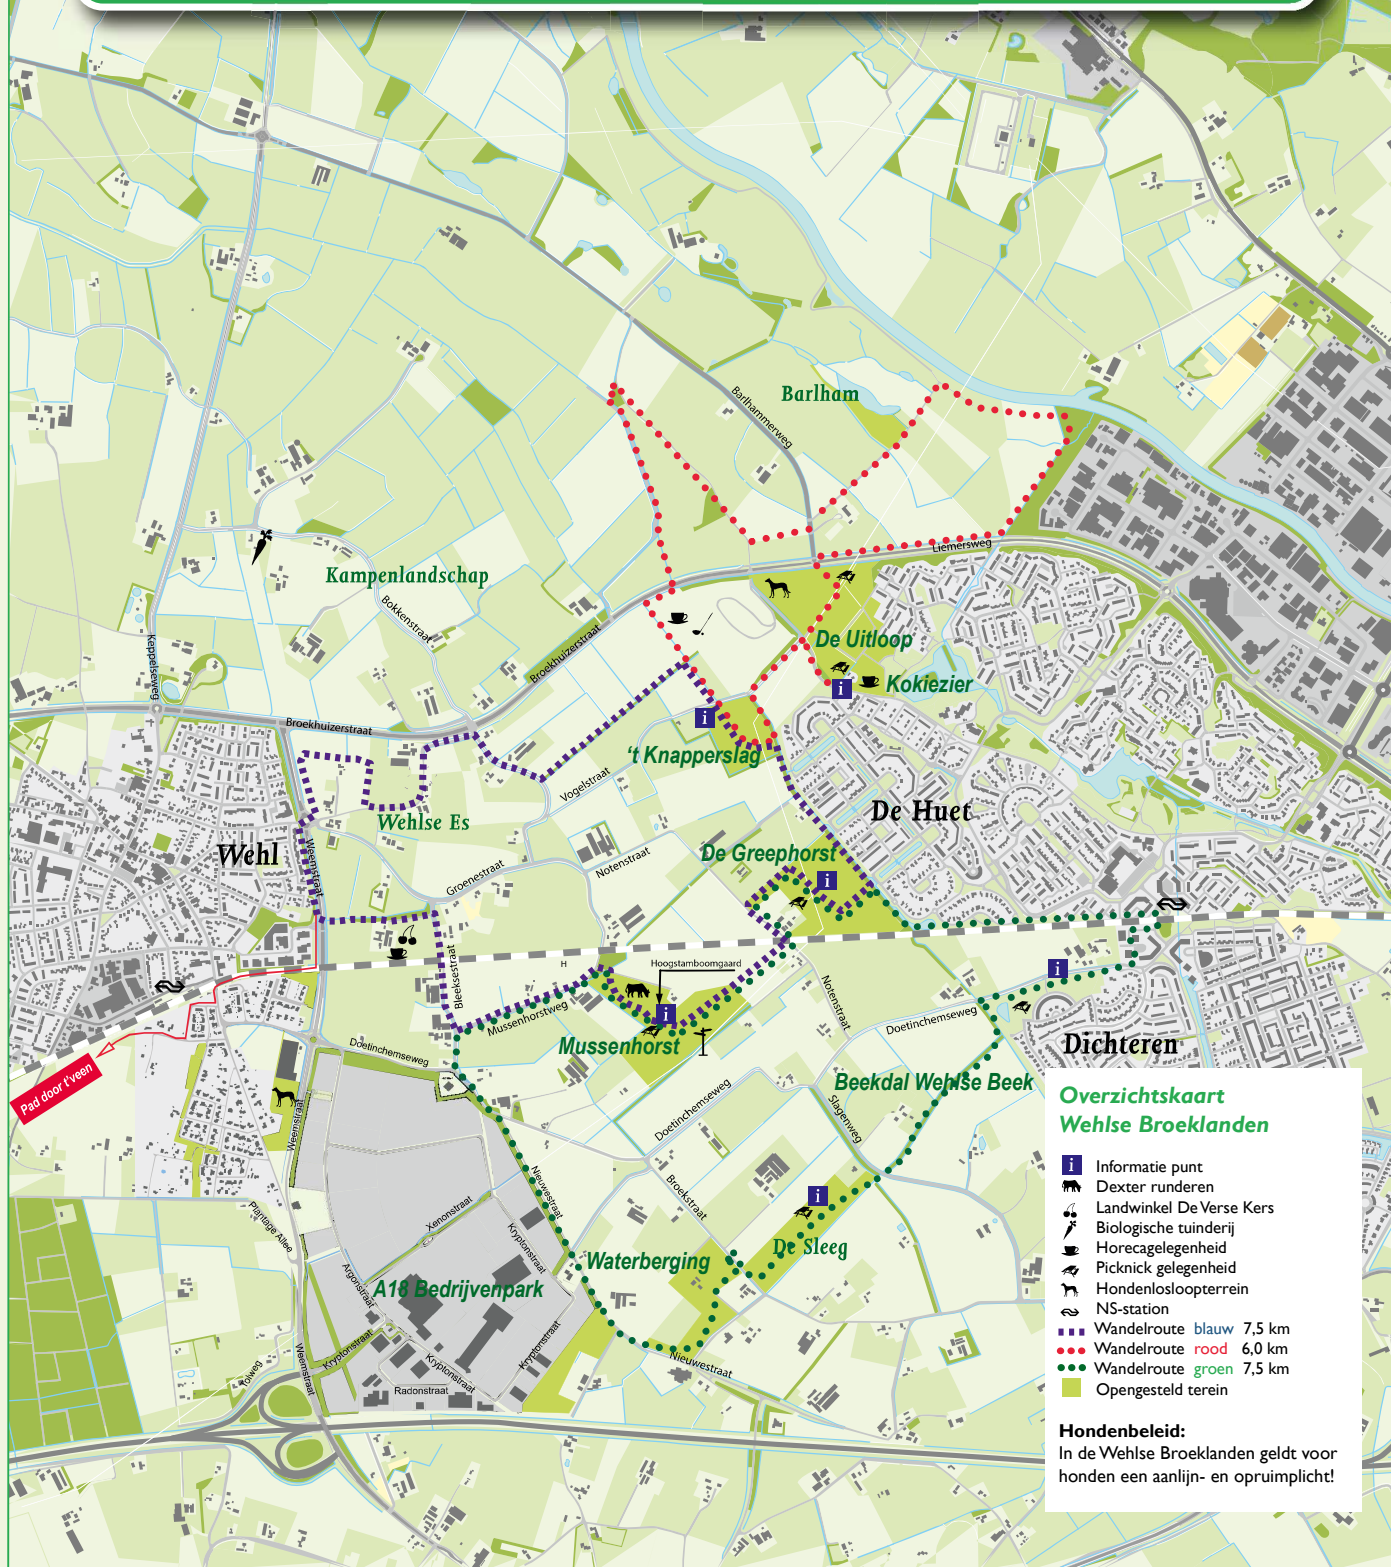

Wehse Broeklanden Wandelkaart

editie april 2022

Overzichtskaart Wehse Broeklanden

- i** Informatie punt
- Dexter runderen
- Landwinkel De Verse Kers
- Biologische tuinderij
- Horecagelegenheid
- Picknick gelegenheid
- Hondenloopterrein
- NS-station
- Wandelroute blauw 7,5 km
- Wandelroute rood 6,0 km
- Wandelroute groen 7,5 km
- Opengesteld terrein

Hondenbeleid:

In de Wehse Broeklanden geldt voor honden een aanlijn- en opruimplicht!