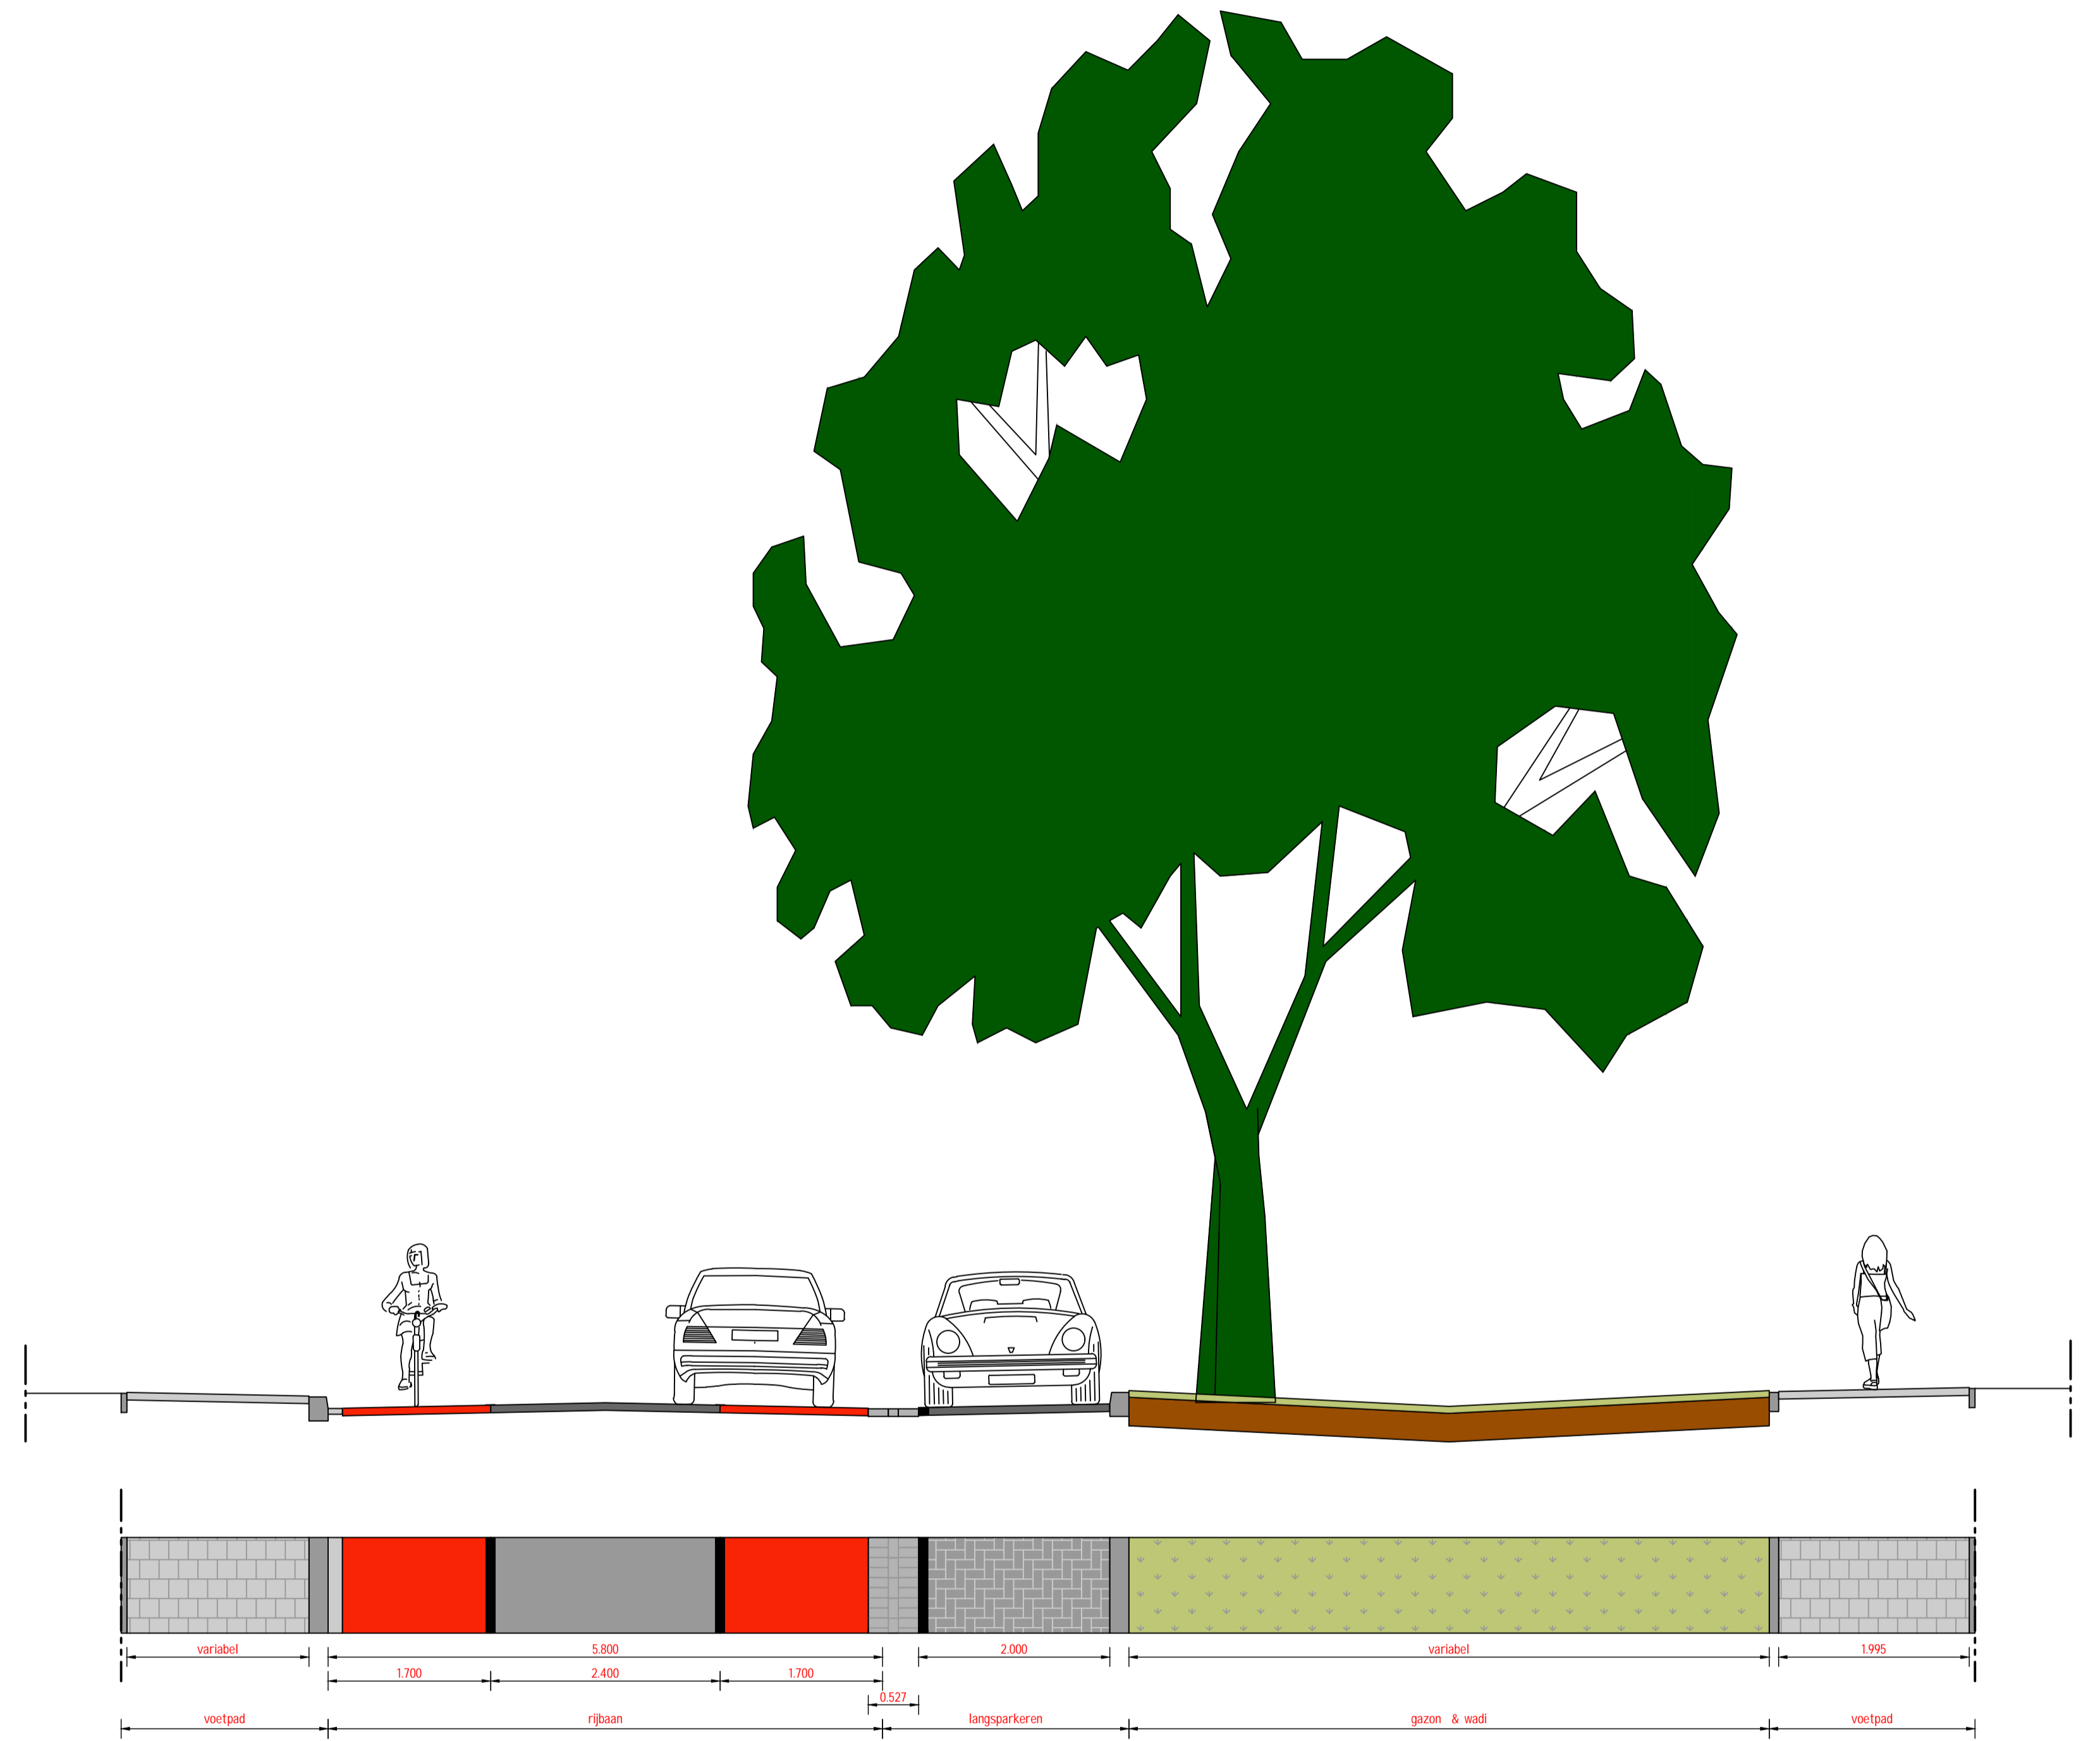

principedoorsnede/ bovenaanzicht Doetinchemseweg
(t.h.v. huisnr. 14)
schaal 1:50

principedoorsnede/ bovenaanzicht Wijnbergseweg
(t.h.v. huisnr. 60)
schaal 1:50