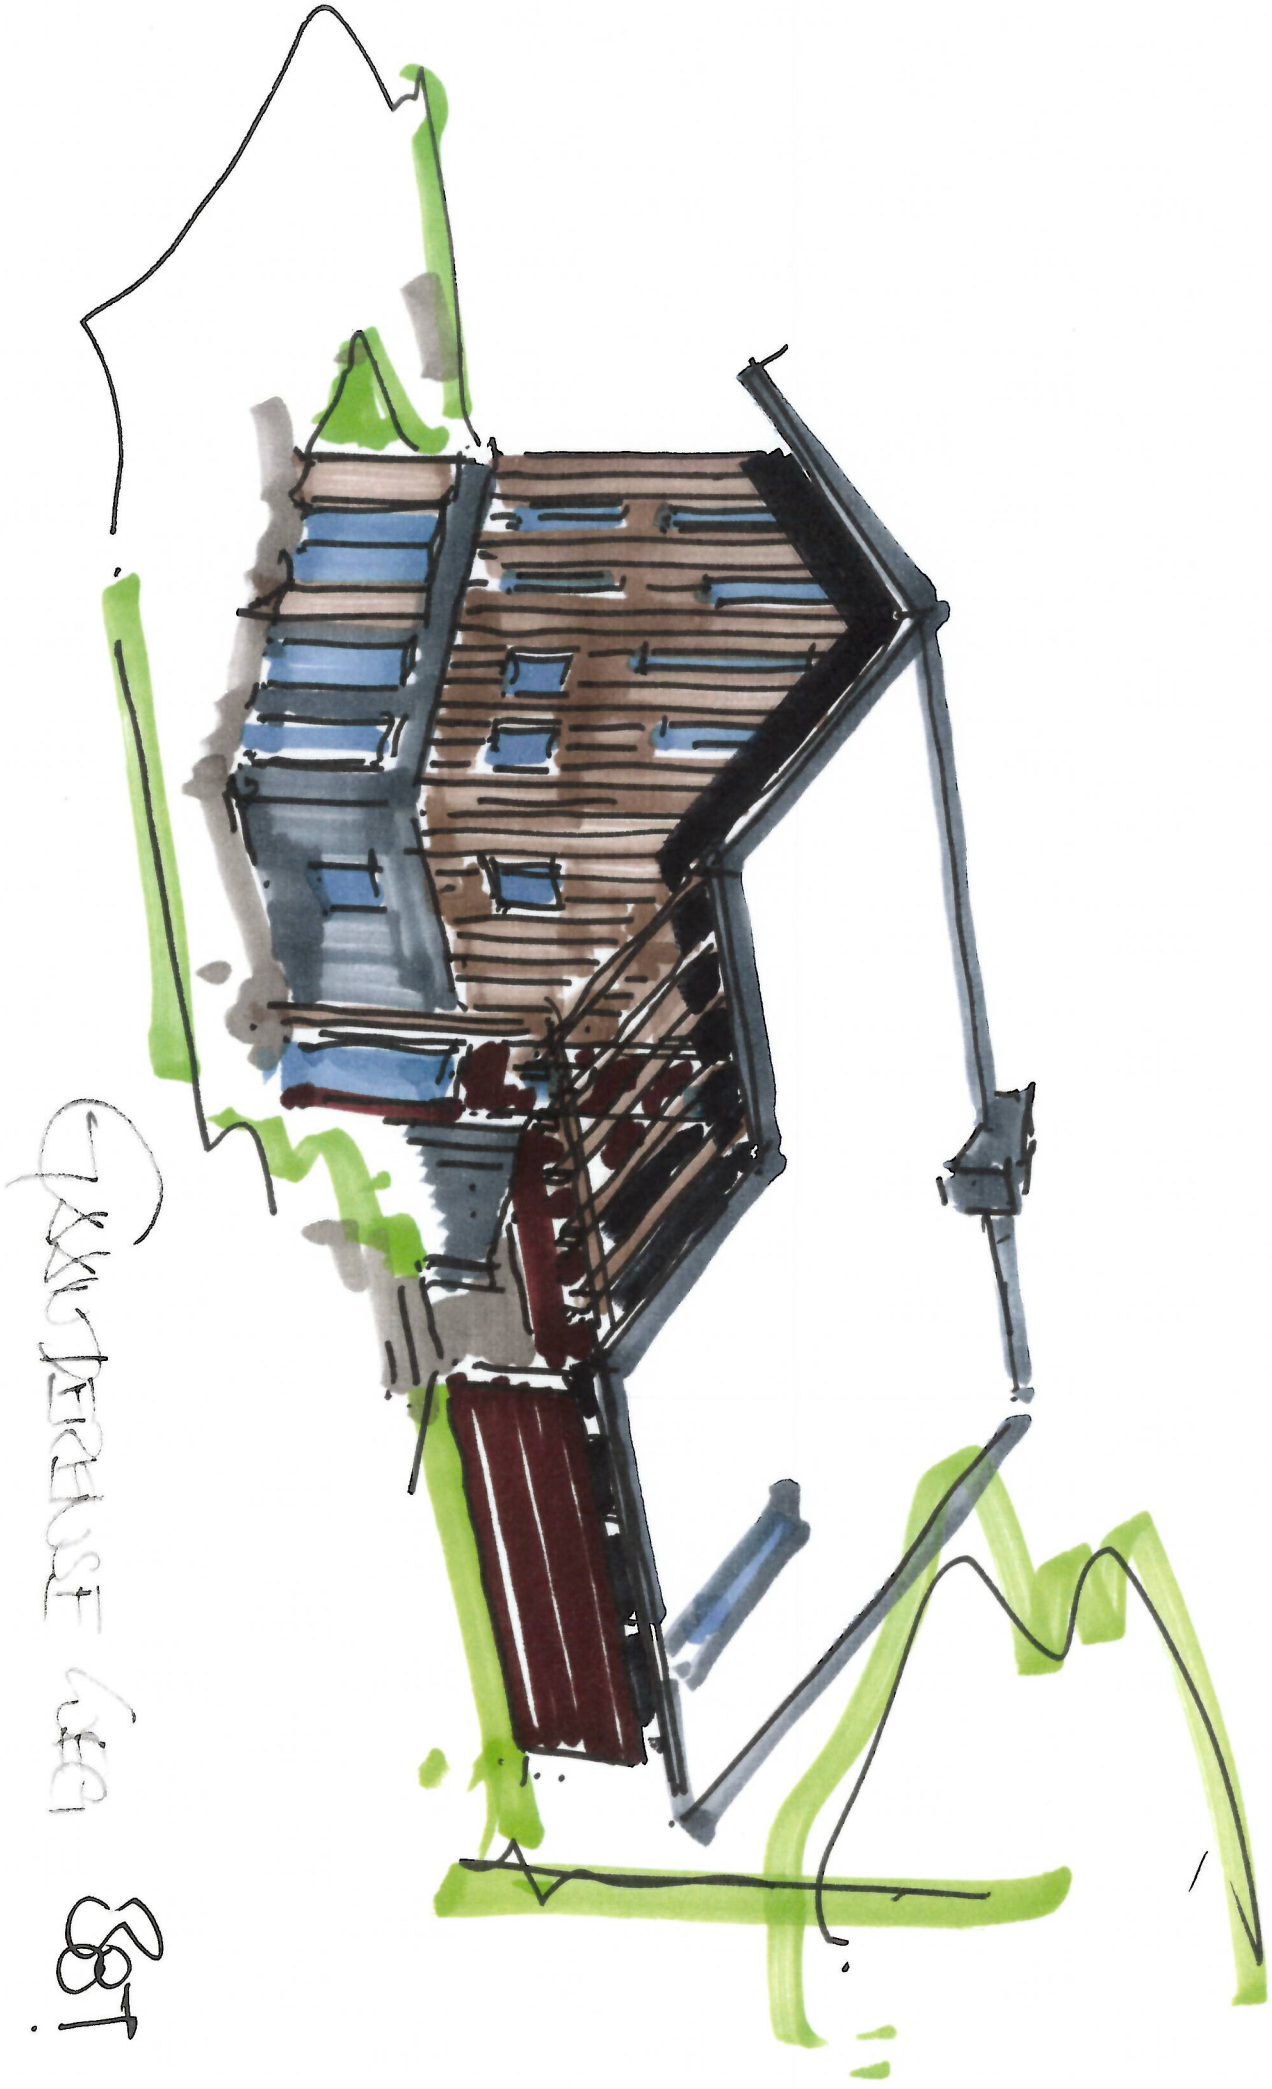

OXANDERZENSSE WEG.

OXANDERZENSSE WEG.

RESKANDSE
BOORTE

VIEKSE
BOORTE?

DROGE
HUIS.

INSTR (LIEG) GRANDEANSE LIEG. 201.

HOUSE FLOOR P

EXAMINATION SHEET

→ KUNSTWERKSTUFE 1/2009 881

ГЛАВЕН ДВОР

Spanderece Day 201.

EXTERIOR HOUSE SET

ГЛАВНОЕ ДЕРЕВЯННОЕ
ПОСТРОЕНИЕ