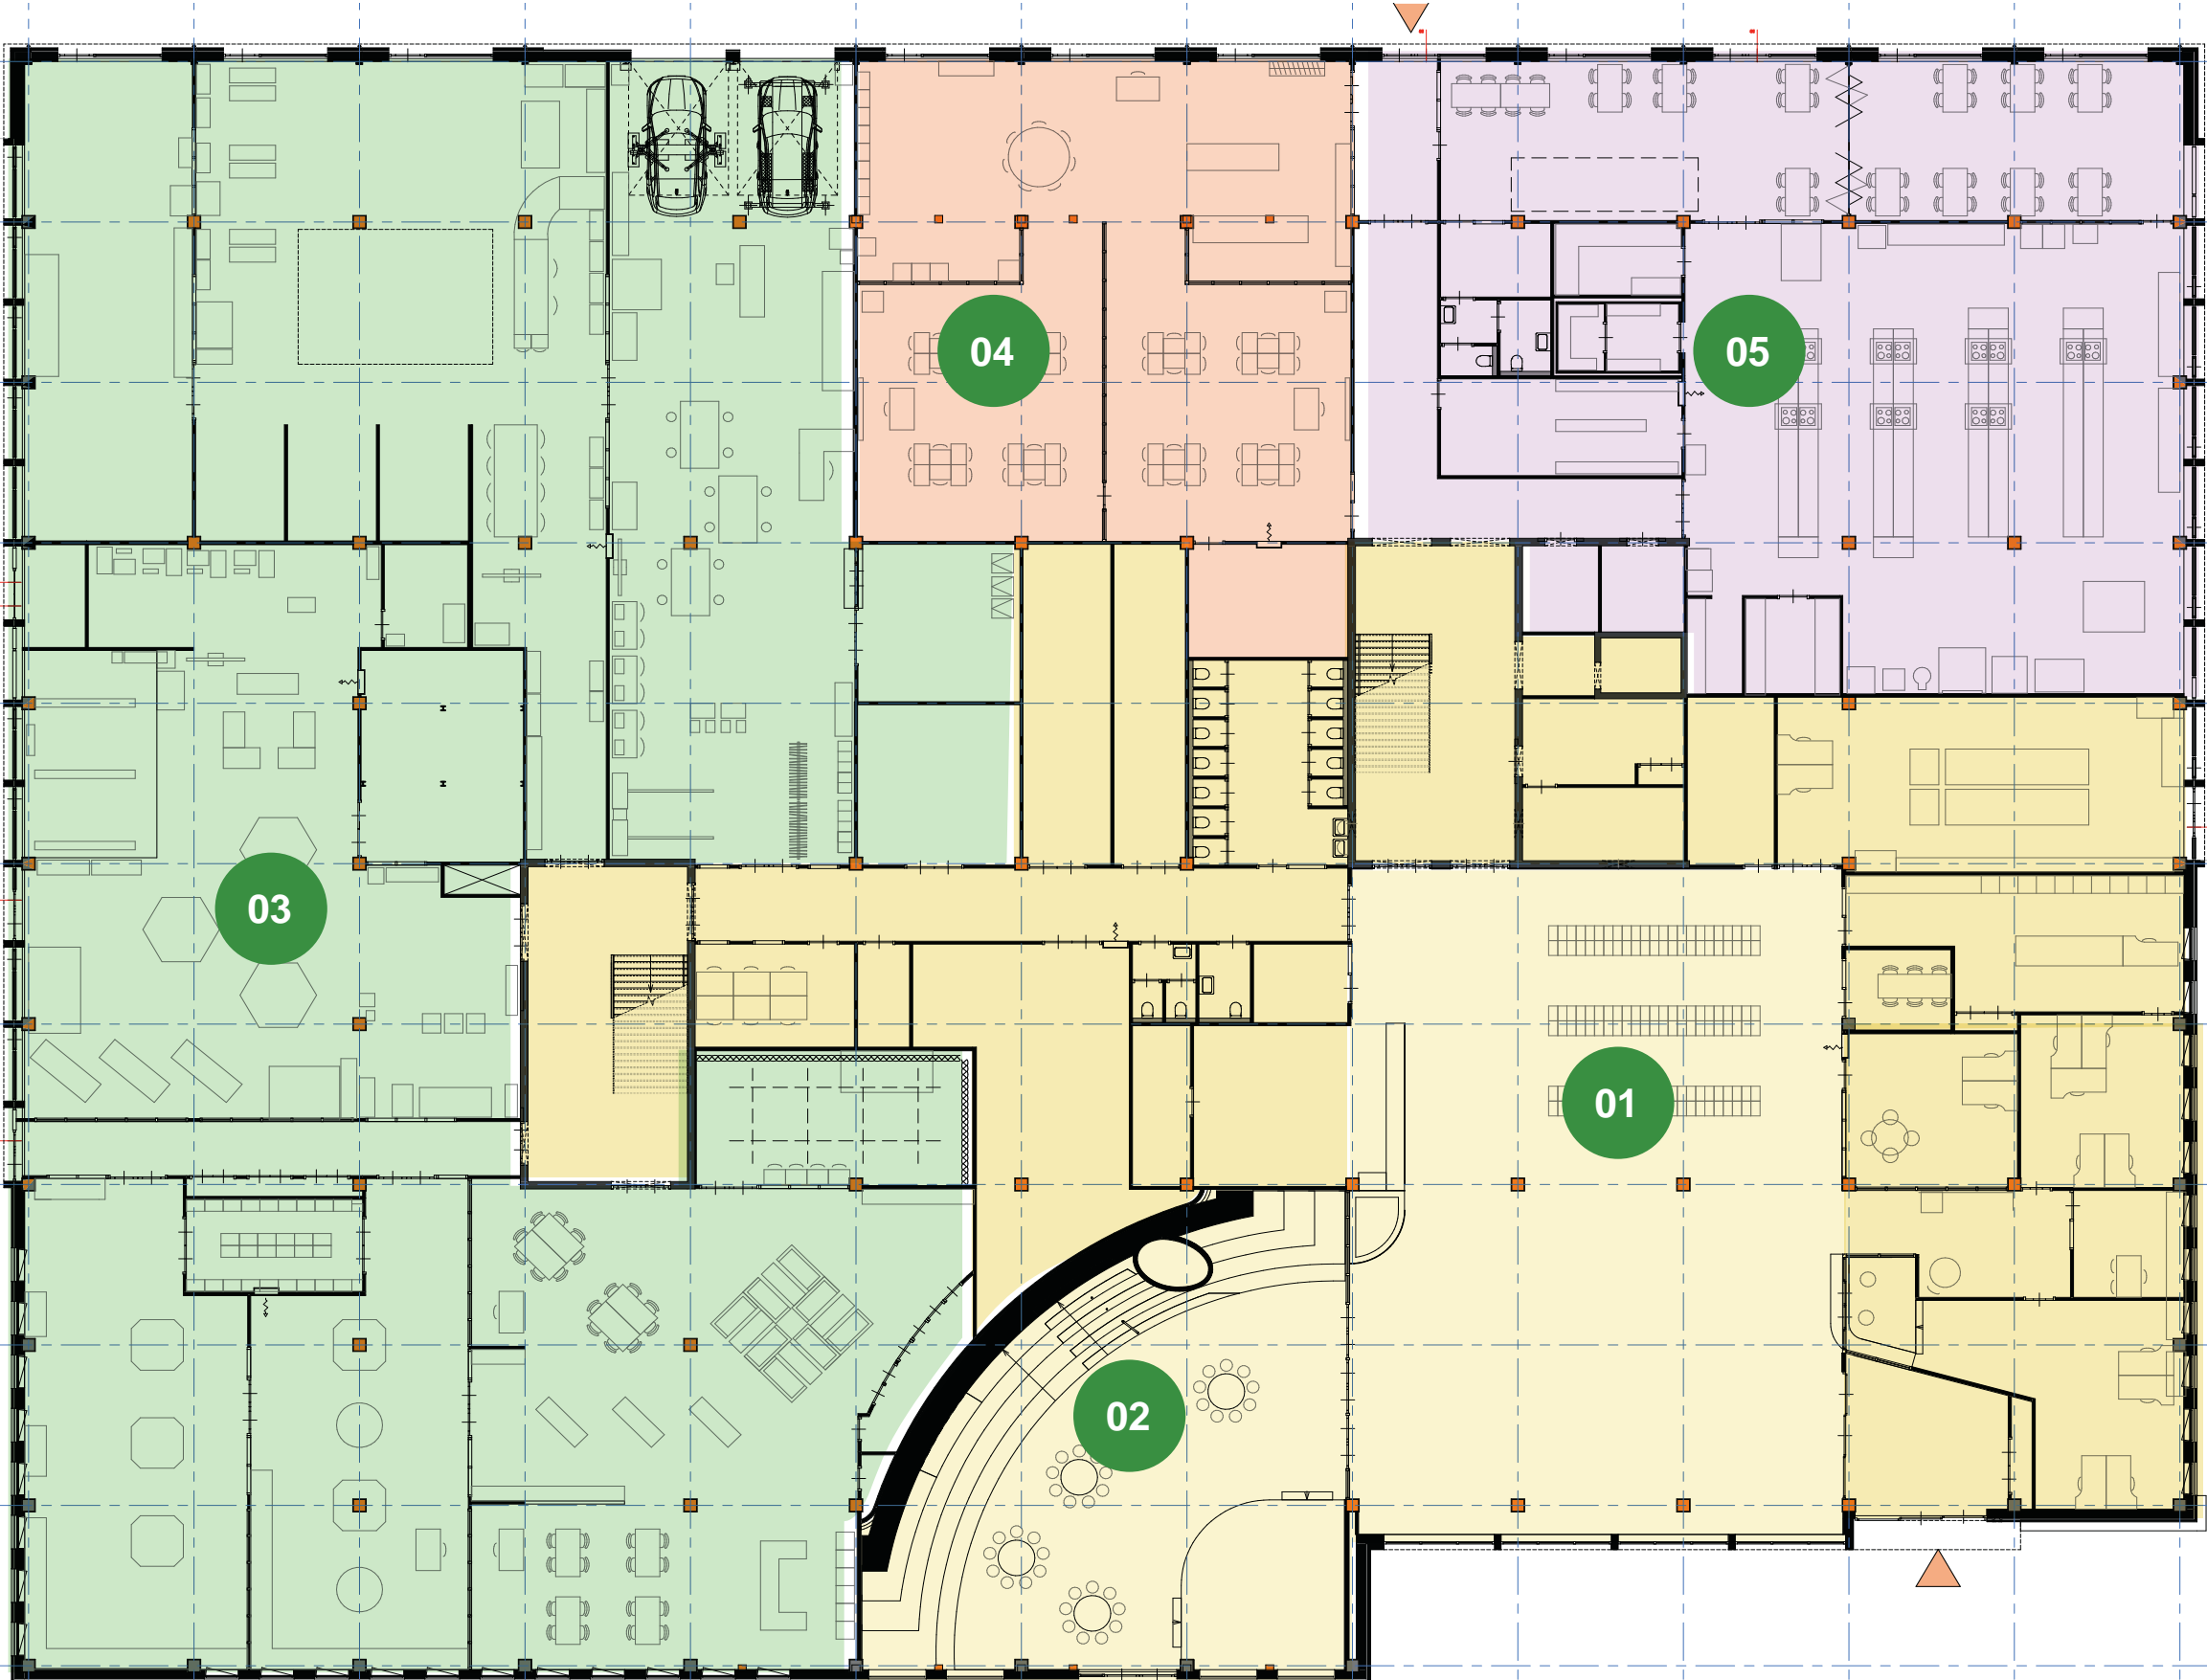

2<sup>e</sup> verdieping

- 21: personeelsruimte
- 22: BiNaSk
- 23: algemeen onderwijs
- 24: bibliotheek
- 25: algemeen onderwijs

1<sup>e</sup> verdieping

- 11: aula
- 12: kunst, muziek, drama
- 13: algemeen onderwijs
- 14: leerlingbegeleiding
- 15: algemeen onderwijs
- 16: zorg en welzijn

0 Begane grond

- 01: entreezone
- 02: aula
- 03: techniek en design
- 04: economie en ondernemen
- 05: horeca, bakkerij en restaurant

Interieurbeelden van EX interiors