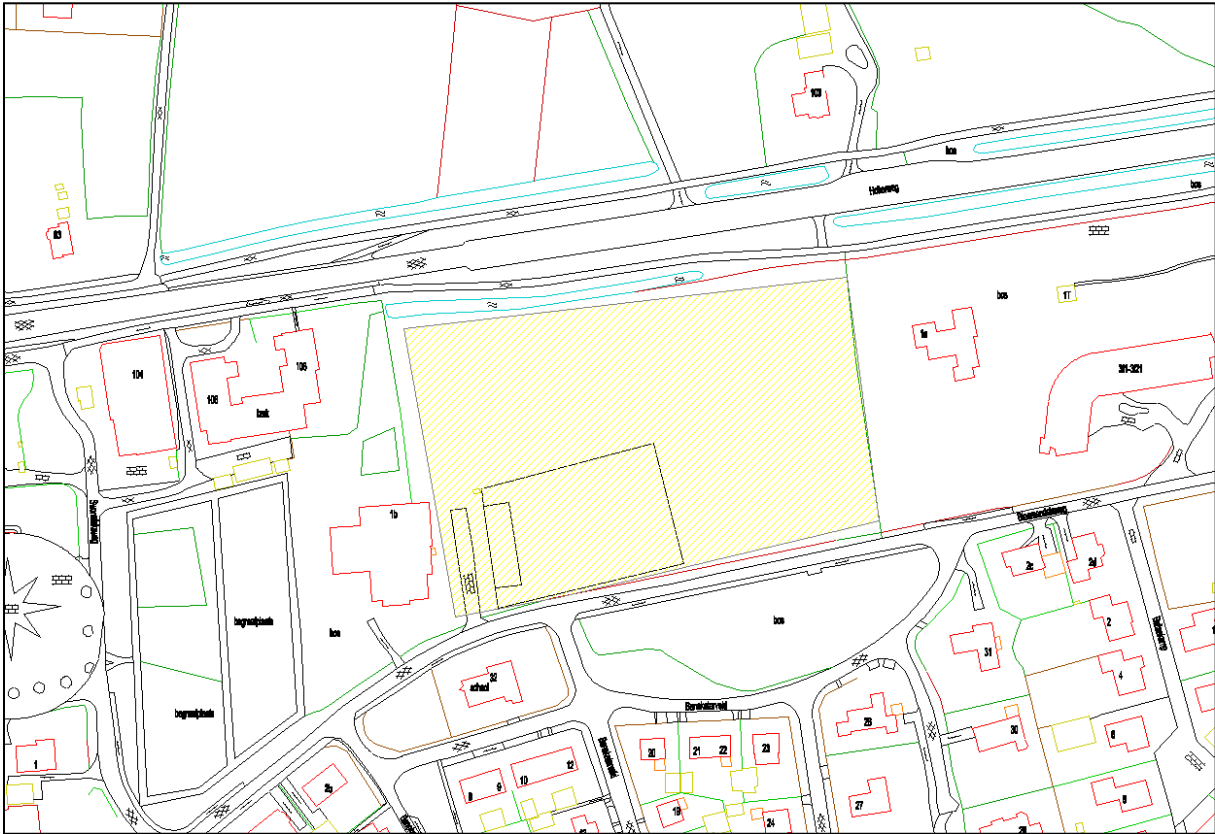

De Kuip (colmschate)

Locatie regels

Algemeen	Voor deze locatie zullen de maximum toegestane aantal evenementen nog nader uitgewerkt worden		
Geluid	Soort evenement	aantal	Geluidnorm
	Versterkte muziek	PM	80 dB(A) op 30 meter van het podium/luidsprekers
Risico-classificering	Ondersteunende (versterkte) muziek	PM	75 dB(A) op 30 meter van het podium/luidsprekers.
	Soort evenement	aantal	
	C	geen	
	B	PM	Colmpop