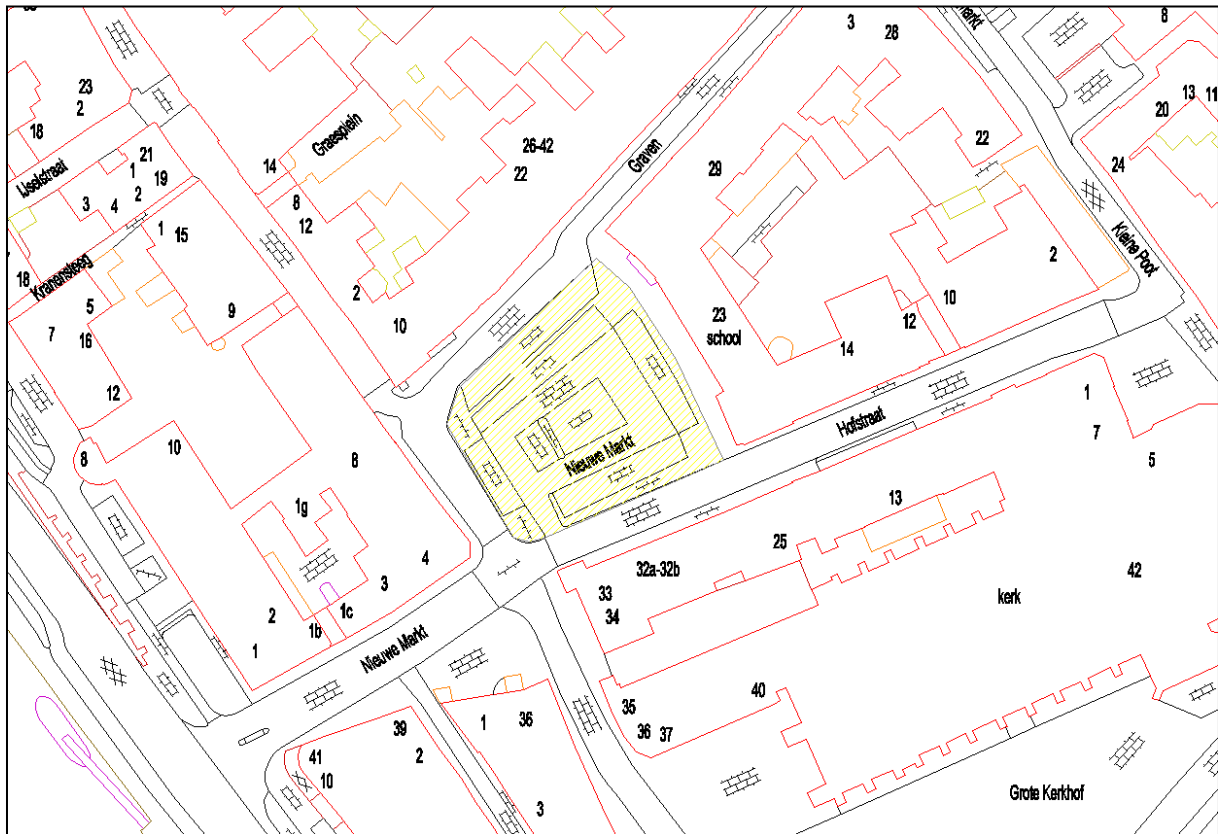

Nieuwe Markt

Locatie regels

Algemeen	Locatie voor evenementen + Kermis			
Geluid	Soort evenement	aantal	Geluidnorm	
	Versterkte muziek	2	80 dB(A) op 30 meter van het podium/luidsprekers	
	Ondersteunende (versterkte) muziek	5	75 dB(A) op 30 meter van het podium/luidsprekers.	
Risico-classificering	Soort evenement	aantal		
	C	2	Deventer op Stelten / Boekenmarkt	
	B	PM