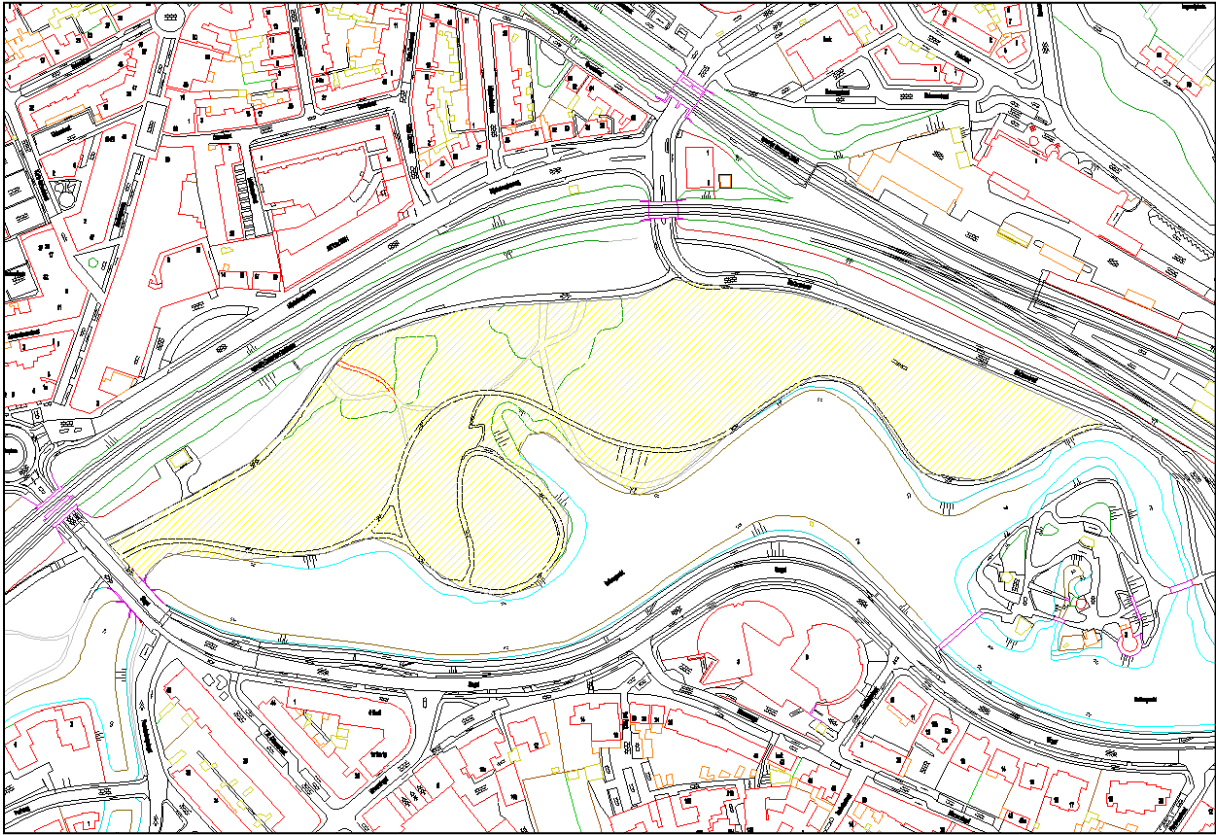

Rijsterborgherpark

Locatie regels

Algemeen	Locatie voor grote evenementen			
Geluid	Soort evenement	aantal	Geluidnorm*	
	Versterkte muziek	5	80 dB(A) op 30 meter van het podium/luidsprekers	
	Ondersteunende (versterkte) muziek	1	75 dB(A) op 30 meter van het podium/luidsprekers.	
Risico-classificering	Soort evenement	aantal	Opmerking	
	C	1	City-Moves	
	B	PM		

*Op deze locatie is een hoger geluidniveau mogelijk voor bv. een dance-event omdat dit realiseerbaar is met een geluidnorm van maximaal 75 dB(A) op de omliggende woningen.