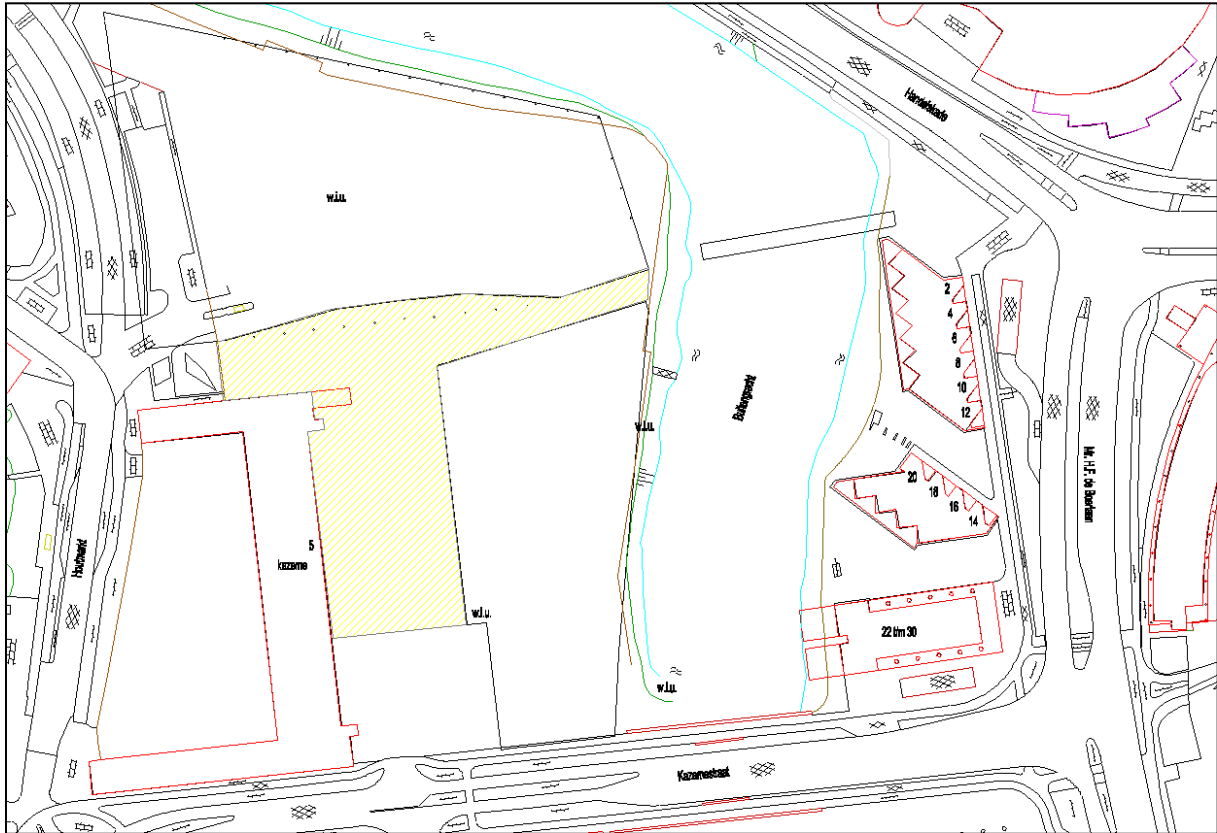

Boreelplein

Locatie regels

Algemeen	Voor deze locatie zullen de maximum toegestane aantal evenementen nog nader uitgewerkt worden		
Geluid	Soort evenement	aantal	Geluidnorm
	Versterkte muziek	PM	80 dB(A) op 30 meter van het podium/luidsprekers
Risico-classificering	Ondersteunende (versterkte) muziek	PM	75 dB(A) op 30 meter van het podium/luidsprekers.
	Soort evenement	aantal	
	C	PM	
	B	PM