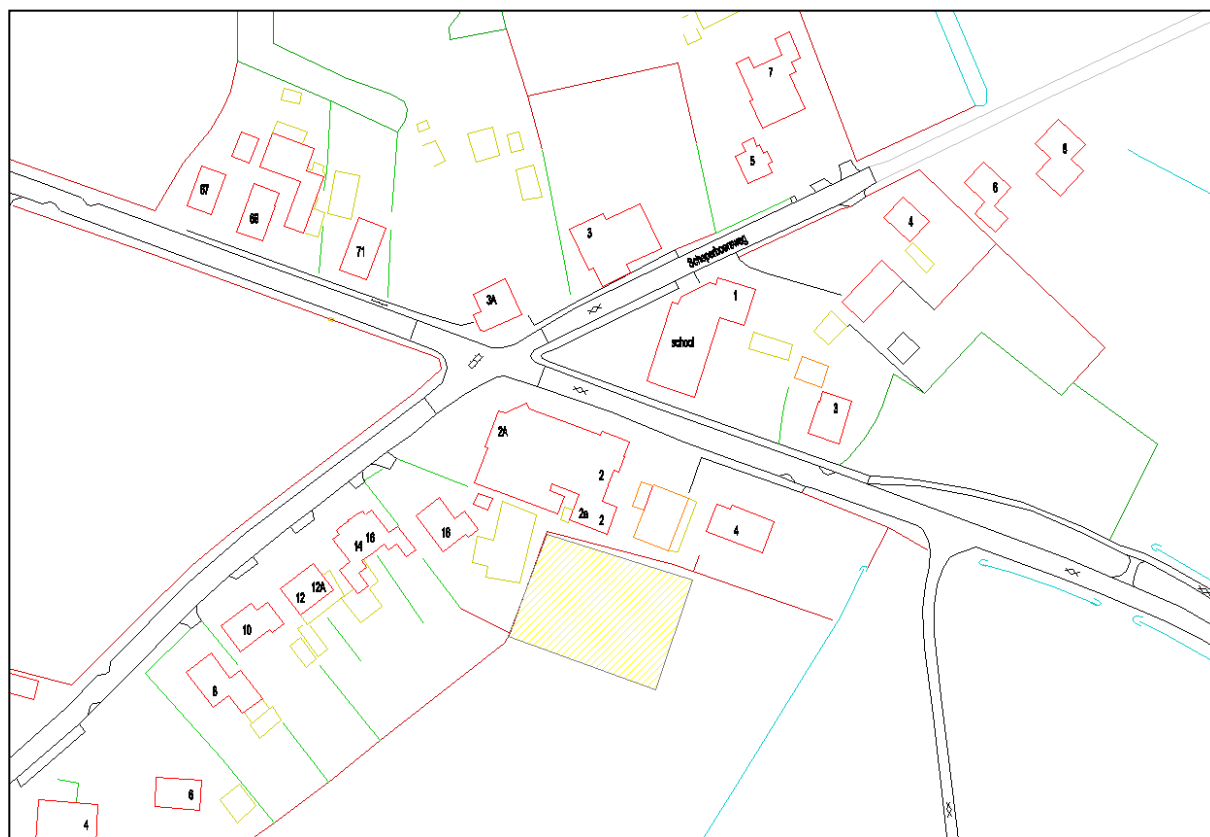

Locatie regels

Algemeen	Voor deze locatie zullen de maximum toegestane aantal evenementen nog nader uitgewerkt worden			
Geluid	Soort evenement	aantal	Geluidnorm	
	Versterkte muziek	PM	80 dB(A) op 30 meter van het podium/luidsprekers	
	Ondersteunende (versterkte) muziek	PM	75 dB(A) op 30 meter van het podium/luidsprekers.	
Risiko-classificering	Soort evenement	aantal		
	C	geen		
	B	PM