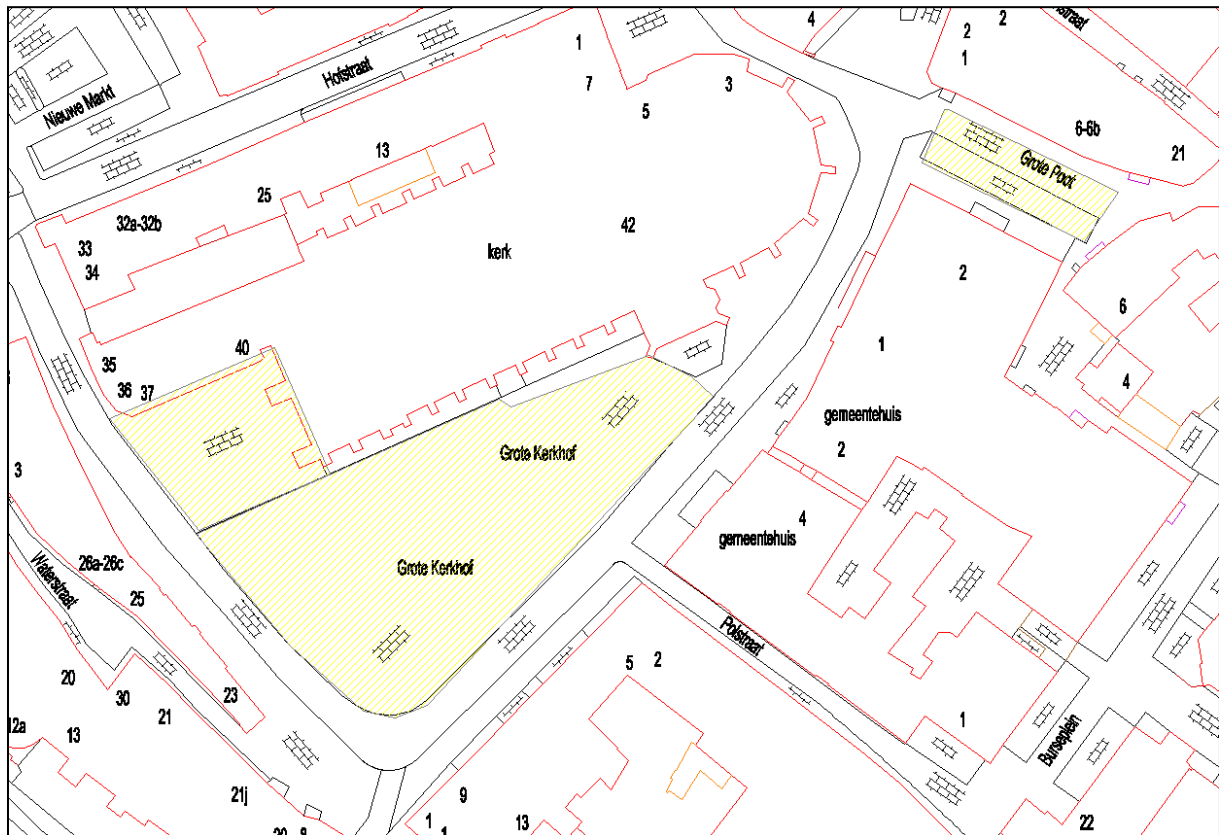

Grote Kerkhof

Locatie regels

Algemeen	Locatie voor grote evenementen + Kermis			
Geluid	Soort evenement	aantal	Geluidnorm	
	Versterkte muziek	2	80 dB(A) op 30 meter van het podium/luidsprekers	
	Ondersteunende (versterkte) muziek	13	75 dB(A) op 30 meter van het podium/luidsprekers.	
Risico-classificering	Soort evenement	aantal	Opmerking	
	C	2	Boekenmarkt/Deventer op Stelten	
	B	PM		