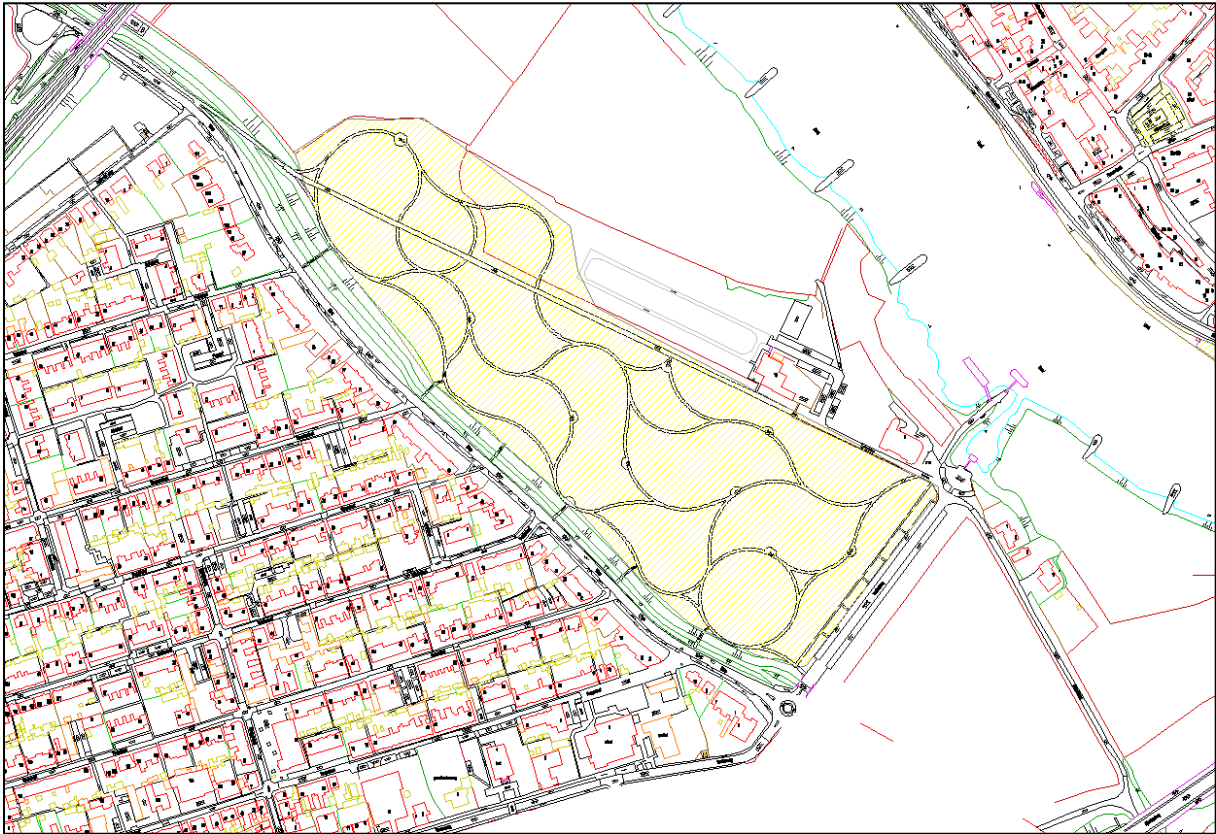

*Op deze locatie is een hoger geluidniveau mogelijk voor bv. een dance-event omdat dit realiseerbaar is met een geluidnorm van maximaal 75 dB(A) op de omliggende woningen.

Worplantsoen

Locatie regels

Algemeen	Voor deze locatie zullen de maximum toegestane aantal evenementen nog nader uitgewerkt worden			
Geluid	Soort evenement	aantal	Geluidnorm	
	Versterkte muziek	PM	80 dB(A) op 30 meter van het podium/luidsprekers	
	Ondersteunende (versterkte) muziek	PM	75 dB(A) op 30 meter van het podium/luidsprekers.	
Risico-classificering	Soort evenement	aantal		
	C	geen		
	B	PM		