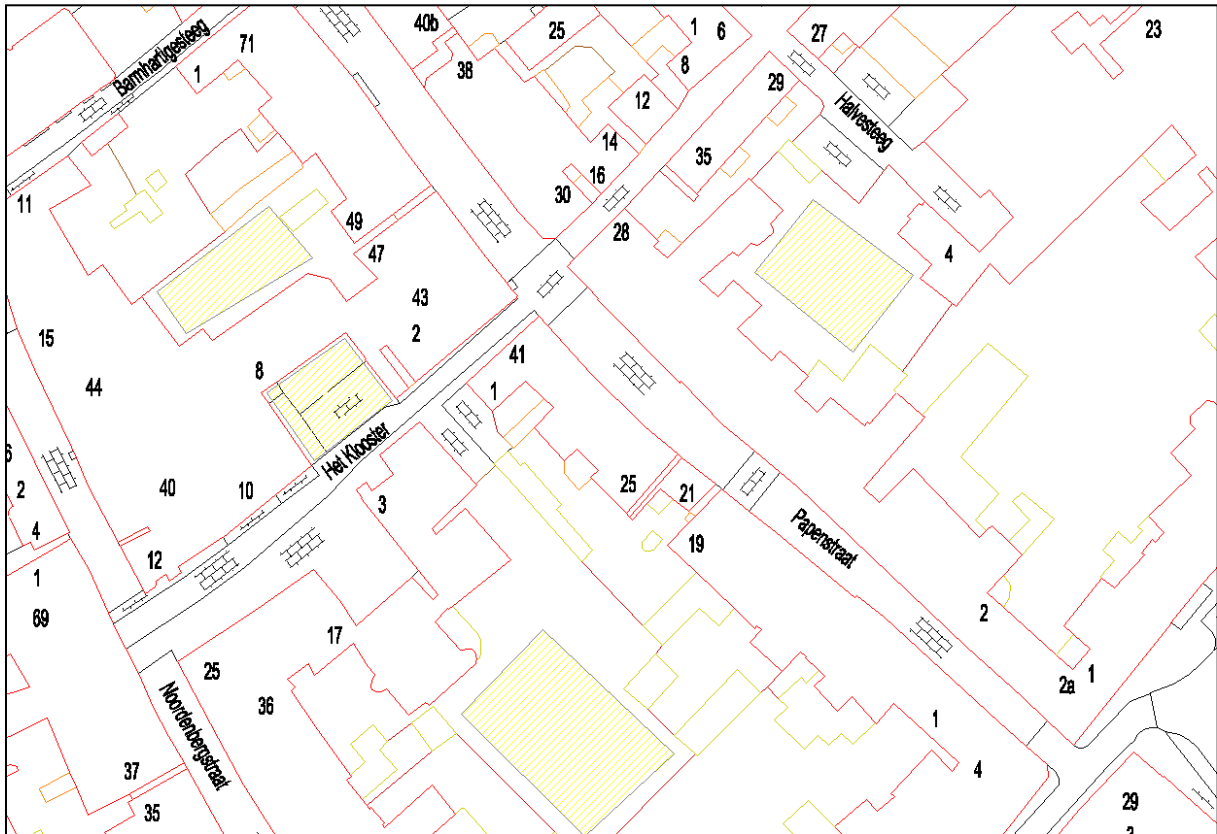

Bouwkunde

Locatie regels

Algemeen	Voor deze locatie zullen de maximum toegestane aantal evenementen nog nader uitgewerkt worden		
Geluid	Soort evenement	aantal	Geluidnorm
	Versterkte muziek	PM	80 dB(A) op 30 meter van het podium/luidsprekers
Risico-classificering	Ondersteunende (versterkte) muziek	PM	75 dB(A) op 30 meter van het podium/luidsprekers.
	Soort evenement	aantal	
	C	geen	
	B	PM