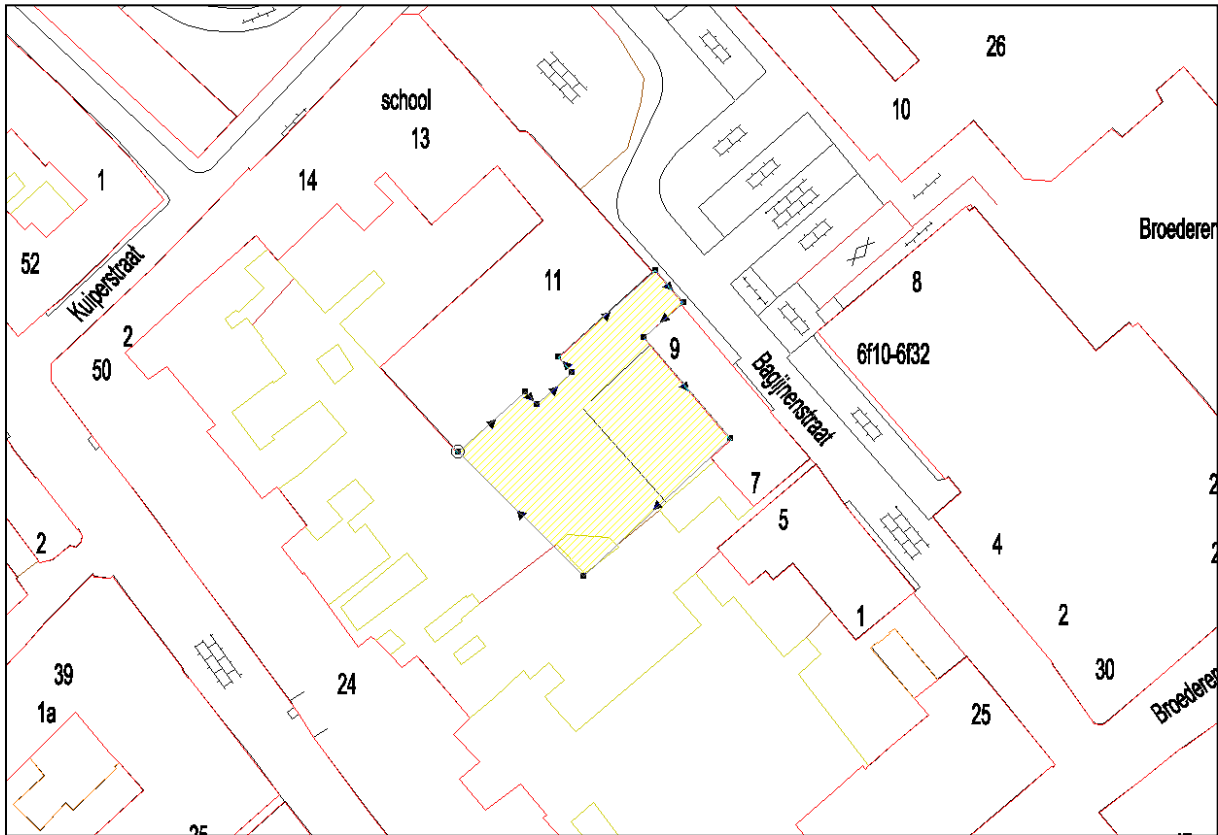

Burgerweeshuis

Locatie regels

Algemeen	Voor deze locatie zullen de maximum toegestane aantal evenementen nog nader uitgewerkt worden			
Geluid	Soort evenement	aantal	Geluidnorm	
	Versterkte muziek	PM	80 dB(A) op 30 meter van het podium/luidsprekers	
	Ondersteunende (versterkte) muziek	PM	75 dB(A) op 30 meter van het podium/luidsprekers.	
Risico-classificering	Soort evenement	aantal		
	C	geen		
	B	PM