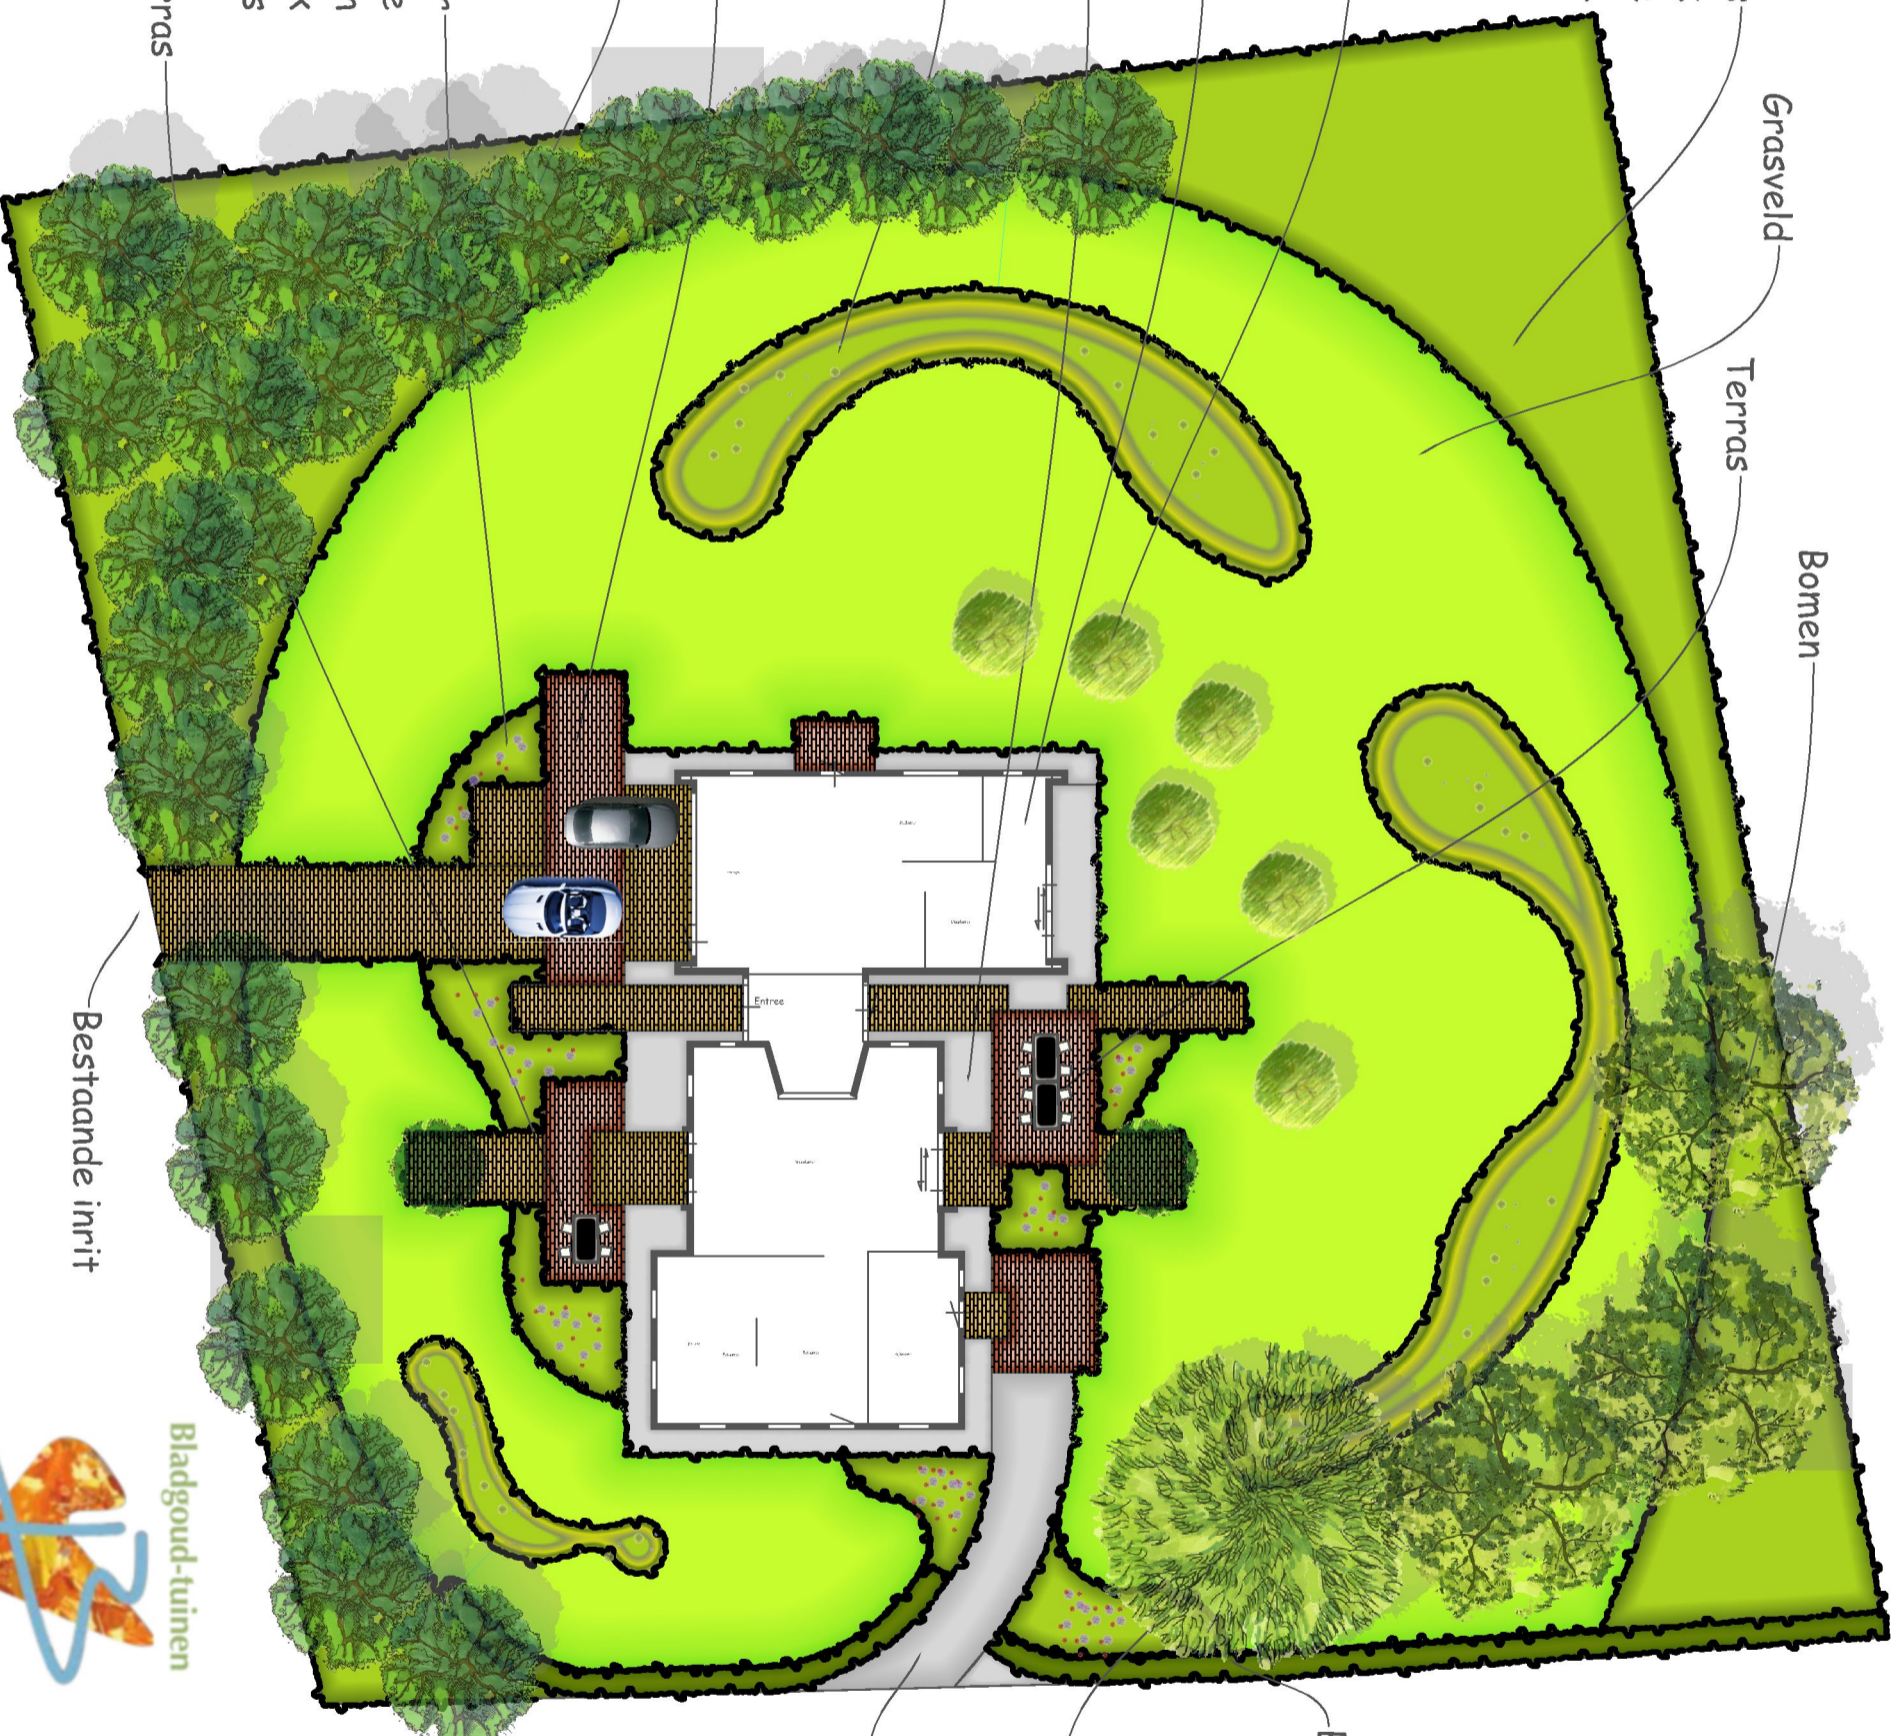

Gemengde struikachtige deels
inheemse beplanting. Aantrekkelijk
voor vogels en vele andere spontane
bezoekers uit de natuur.

Grasveld

Terras

Bomen

Fruittbomen

Bestaande schuur word
gesloopt. ca. 10.56x12.73 m

Terras

Bestaande inrit

Beukenhaag

Boom

Bestaande inrit

fam. Cloosterman

Hogeweg 21 Bathmen

Tuin rondom woonboerderij

Onderwerp Erfinrichtingsplan
Datum 8 september 2017
Schaal Passend op pagina
Ontwerp Bladgoud-tuinen
Tekenaar Wilco Bokseveld
Bestand

Bladgoud-tuinen

Een tuin uit 't hart klopt...

Een tuinontwerp scheppt orde
In de slimste tuin kan je
alles doen wat je wilt.