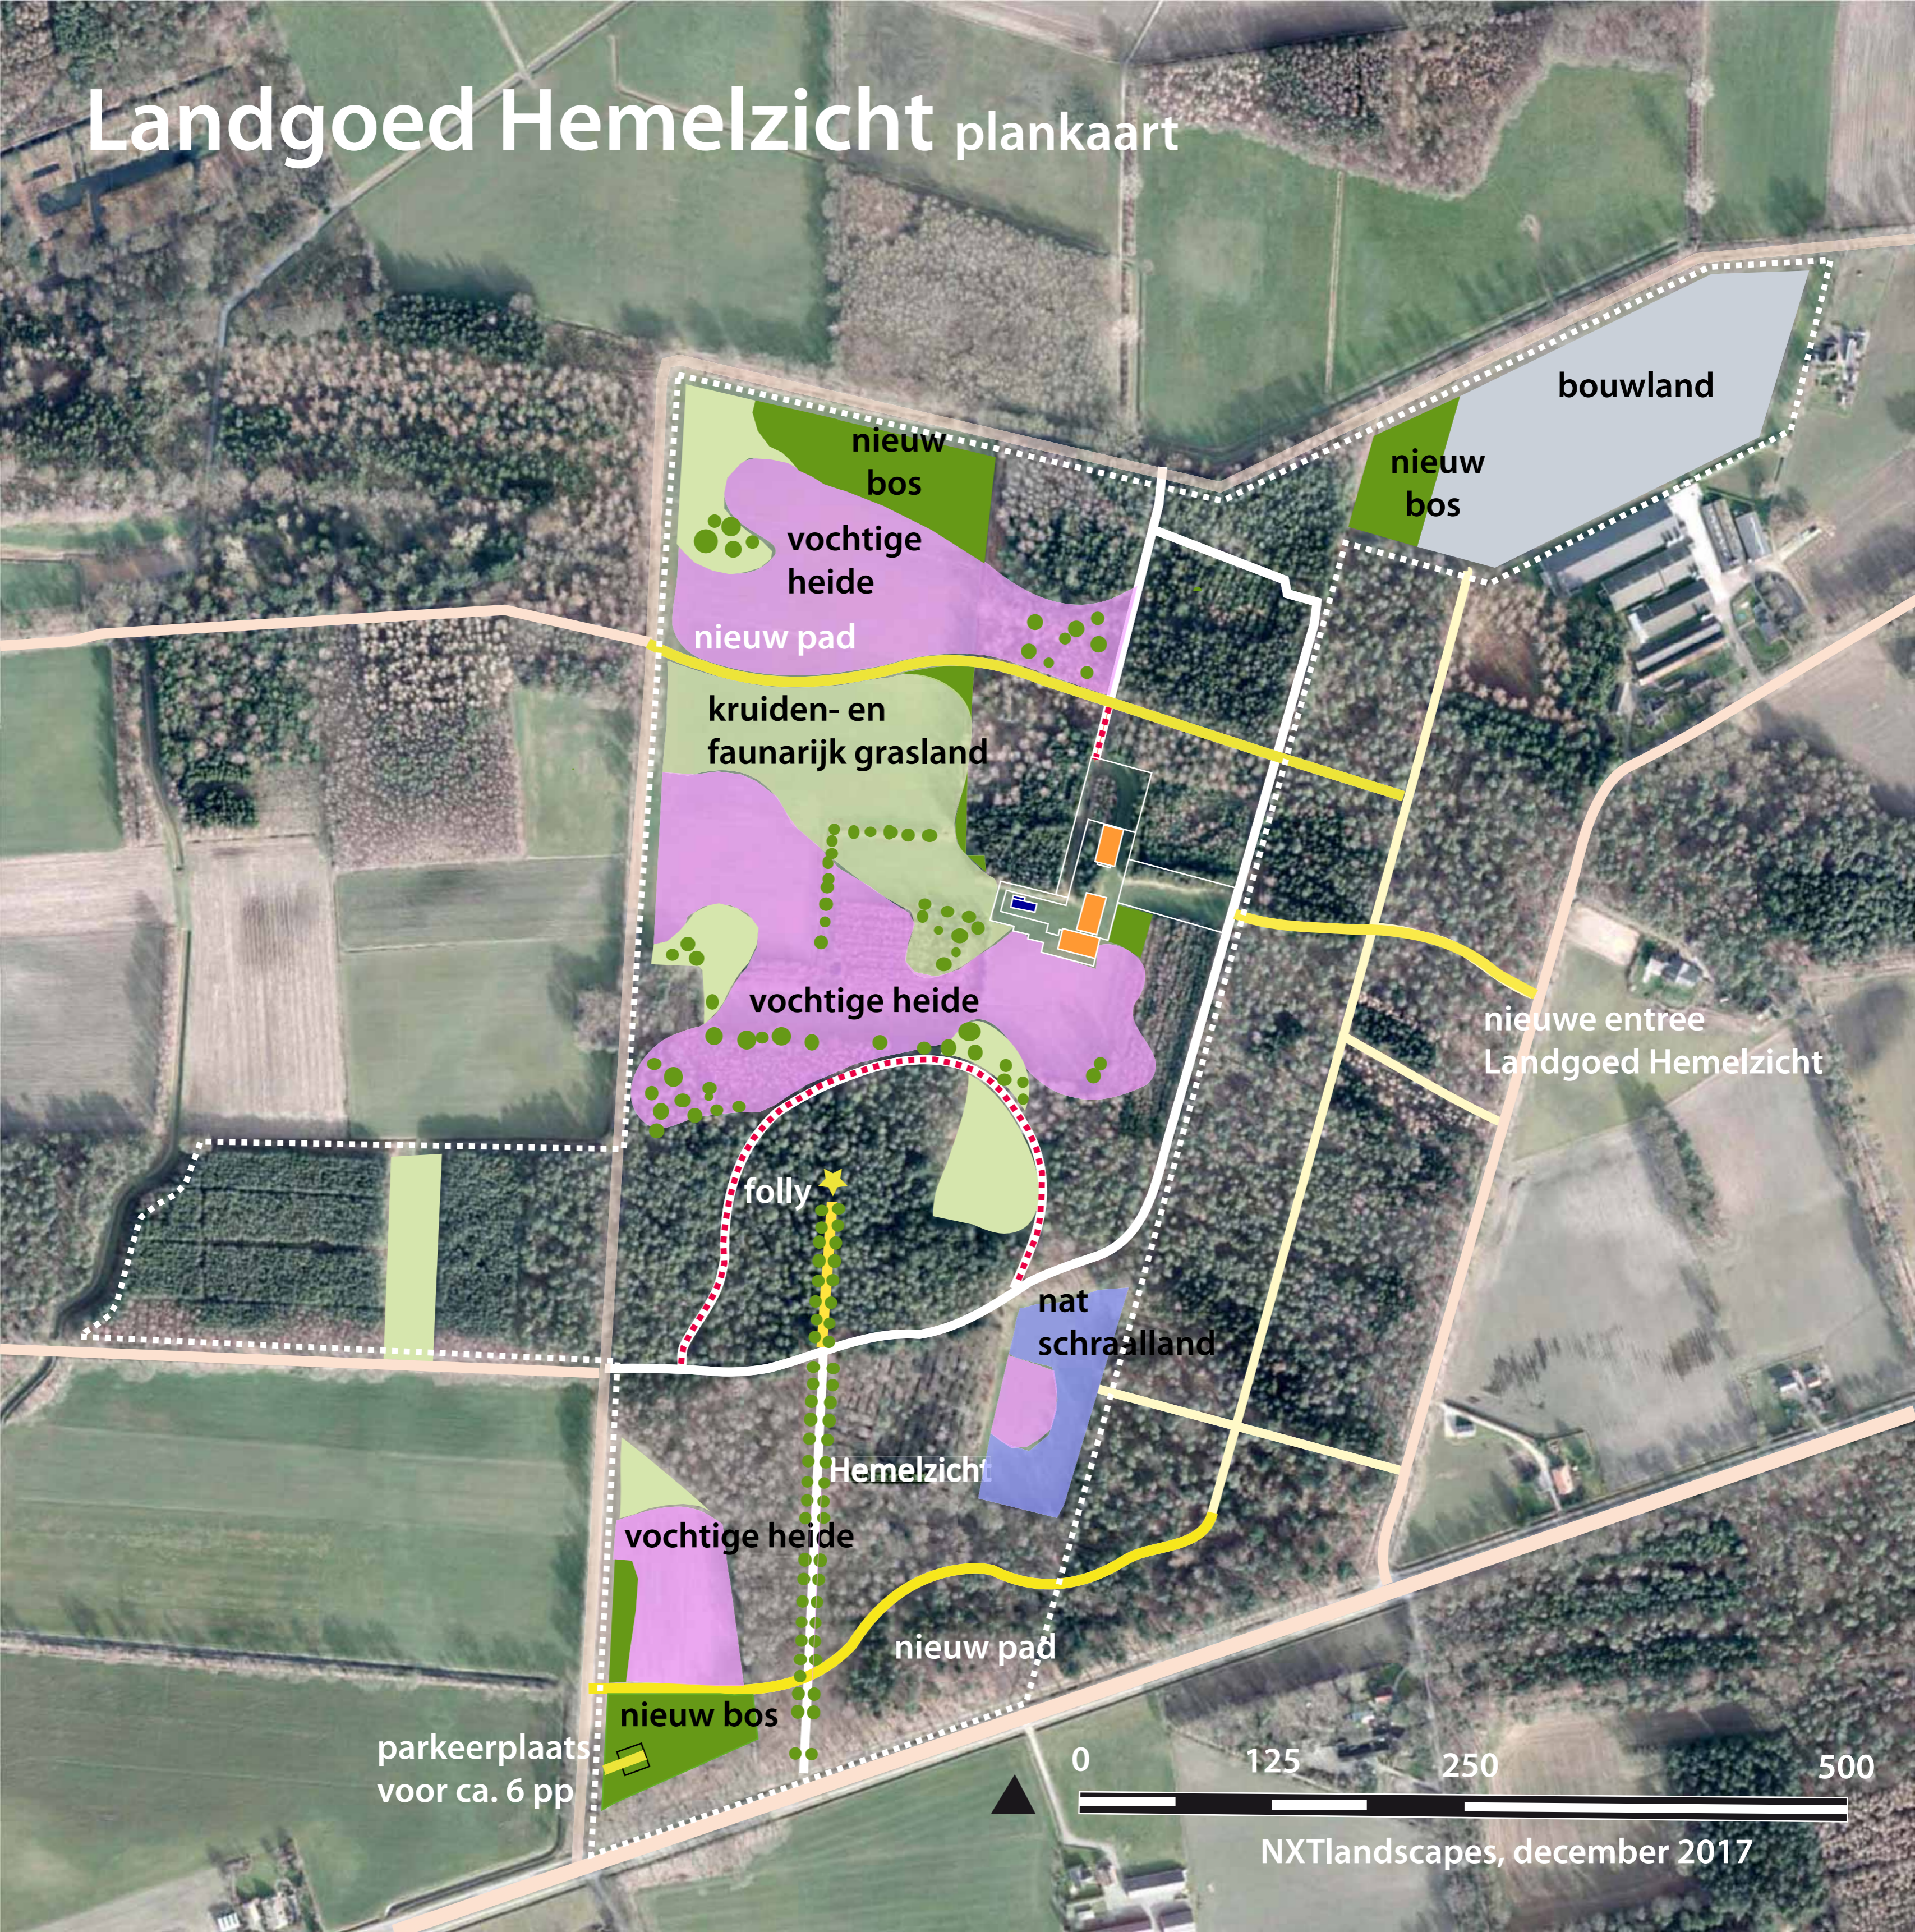

# Landgoed Hemelzicht plankaart

bouwland

nieuw bos

nieuw bos

vochtige heide

nieuw pad

kruiden- en faunarijk grasland

vochtige heide

folly

nat schraalland

Hemelzicht

vochtige heide

nieuw pad

nieuw bos

nieuwe entree Landgoed Hemelzicht

parkeerplaats voor ca. 6 pp