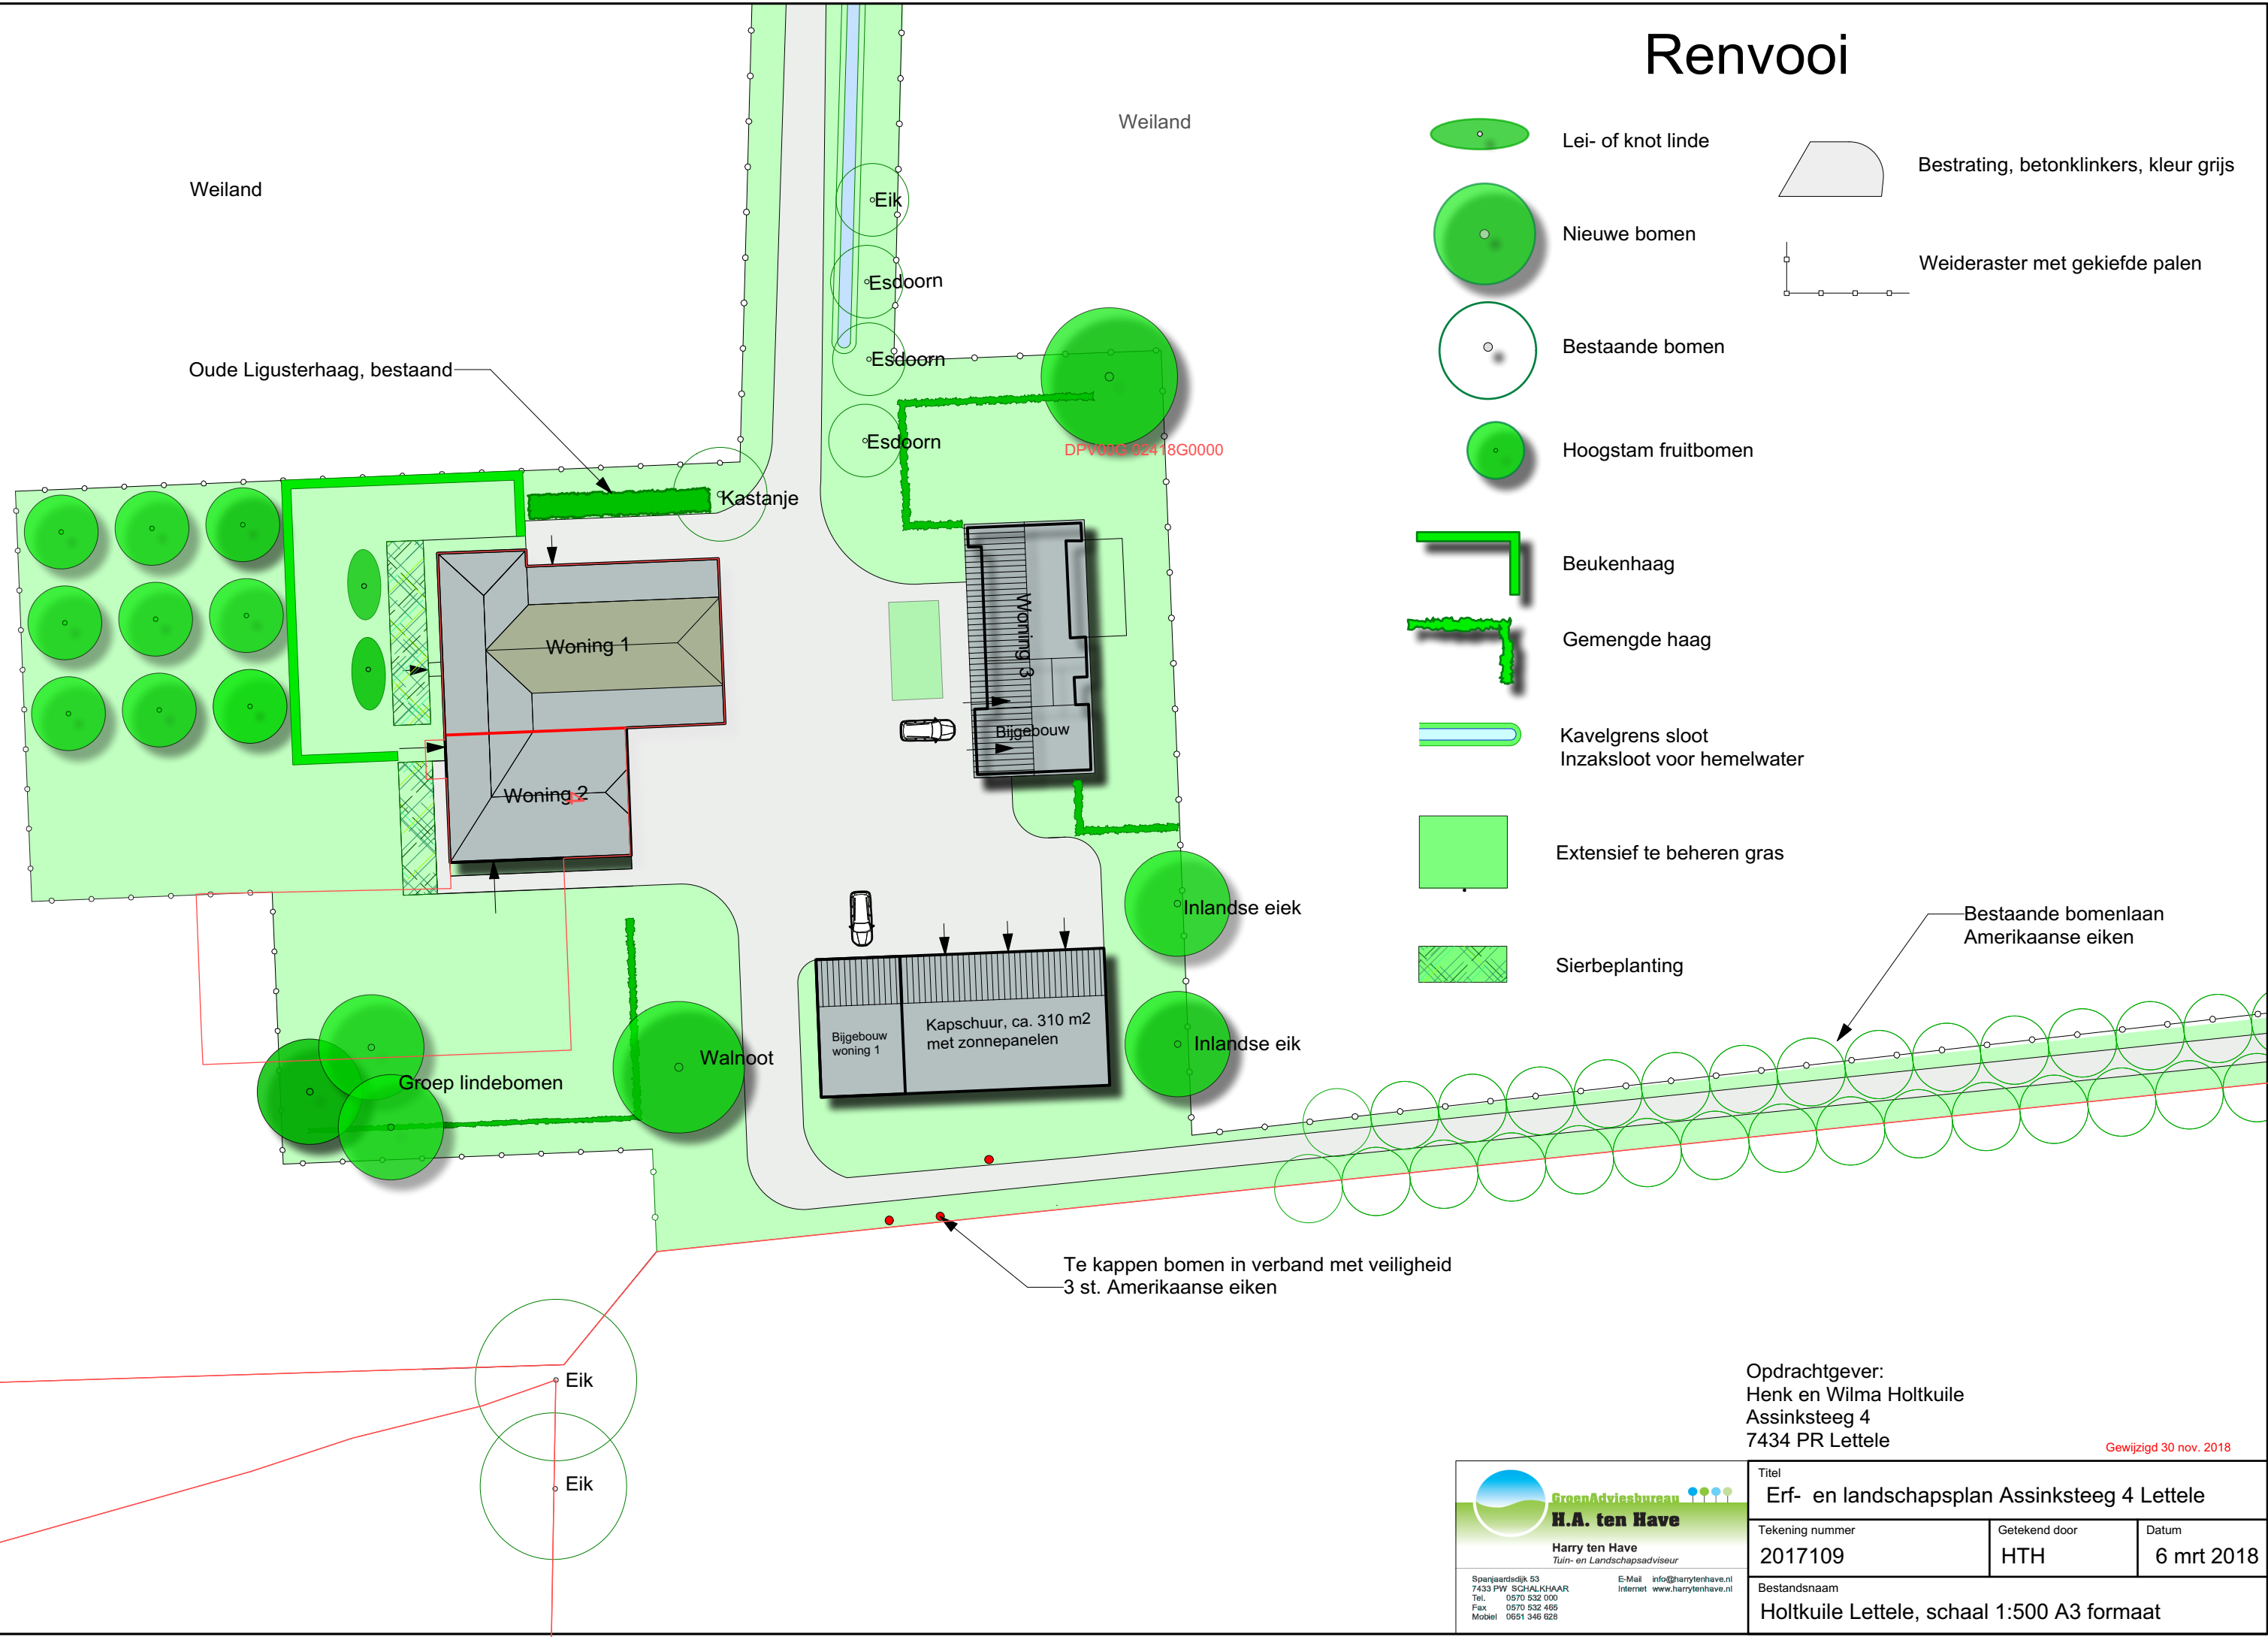

Renvooi

- Lei- of knot linde
- Nieuwe bomen
- Bestaande bomen
- Hoogstam fruitbomen
- Beukenhaag
- Gemengde haag
- Kavelgrens sloot
Inzaksloot voor hemelwater
- Extensief te beheren gras
- Sierbeplanting
- Bestrating, betonklinkers, kleur grijs
- Weideraster met gekiefde palen

E-Mail: info@harrytenhave.nl
Internet: www.harrytenhave.nl

Titel Erf- en landschapsplan Assinksteeg 4 Lettele		
Tekening nummer 2017109	Getekend door HTH	Datum 6 mrt 2018
Bestandsnaam Holtkuile Lettele, schaal 1:500 A3 formaat		