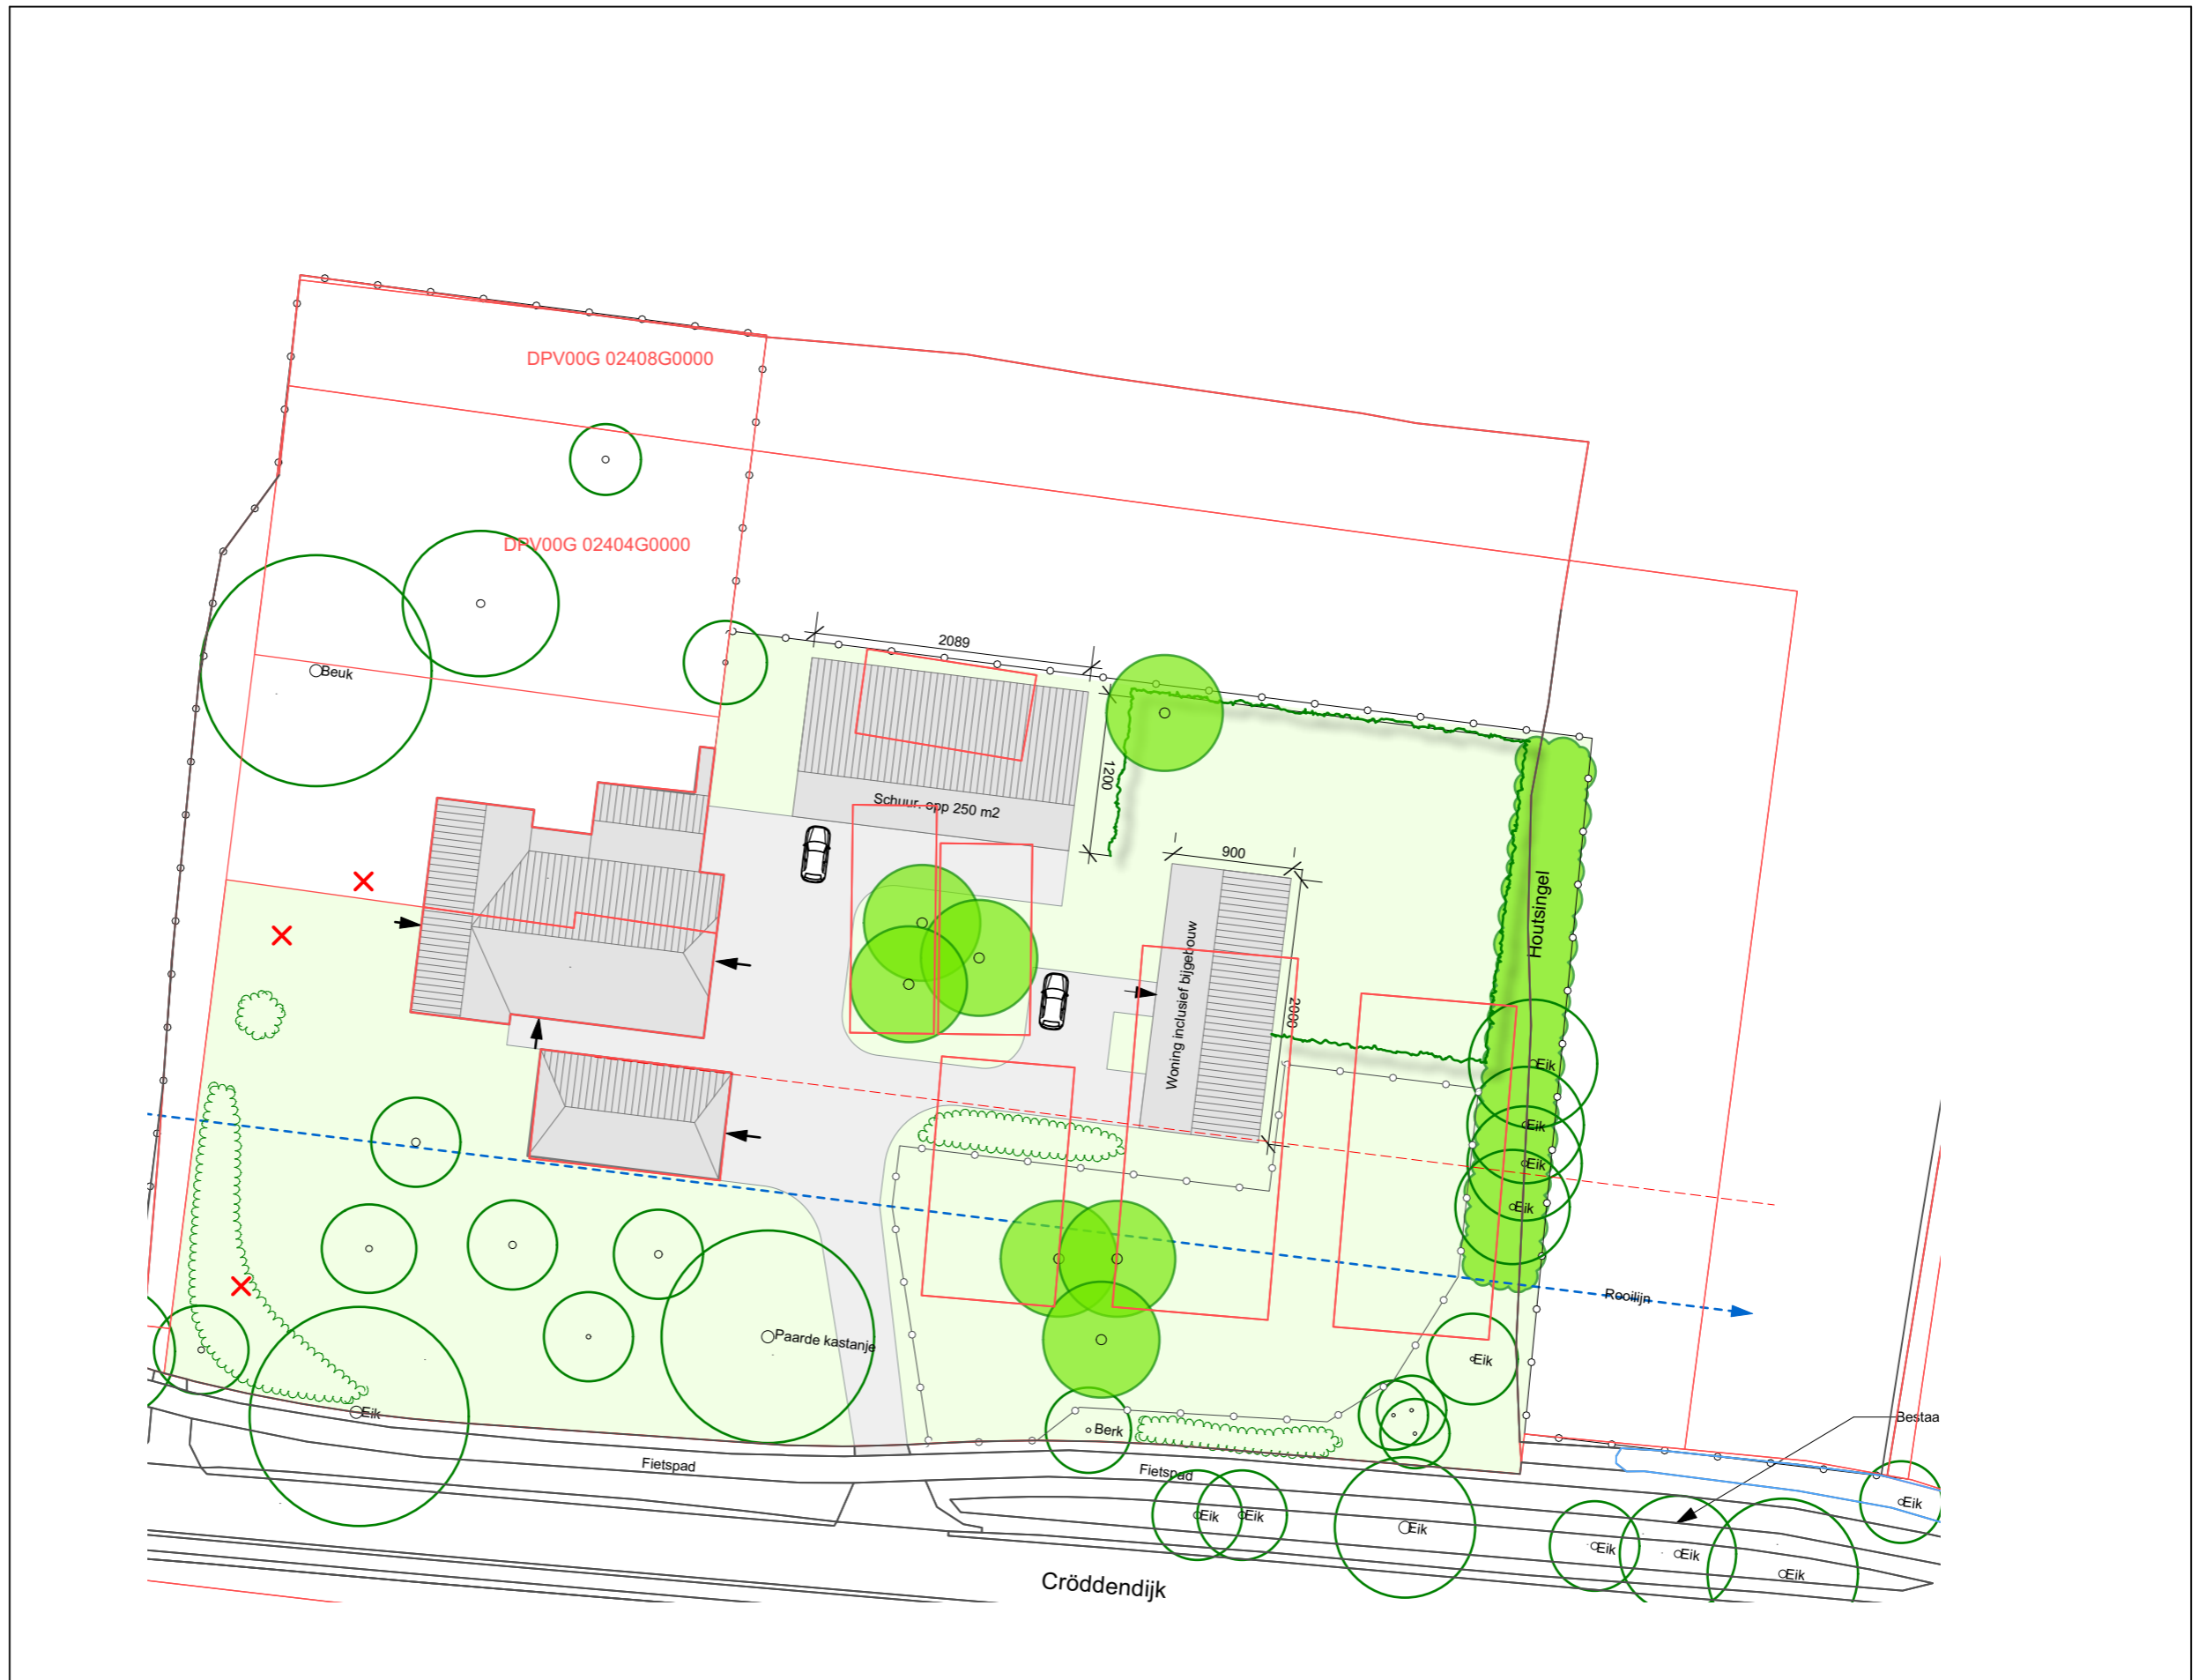

01	SITUATIE
02	INDELING PERCEEL
03	PLATTEGROND BEGANE GROND
04	PLATTEGROND 1E VERDIEPING
05	GEVELAANZICHTEN (VOOR- EN ACHTERGEVEL)
06	GEVELAANZICHTEN (LINKER- EN RECHTERGEVEL)
07	DOORSNEDE
08	3D AFBEELDINGEN

02

03

BEGANE GROND

03

03
BEGANE GROND

DATUM GETEKEND:
22-05-2022

VERSIE:
A

SCHAAL:
1:100

04

1E VERDIEPING

04

04
1E VERDIEPING

DATUM GETEKEND:
22-05-2022

VERSIE:
A

SCHAAL:
1:100

05

GEVELAANZICHTEN

(LINKER- EN RECHTERGEVEL)

06

06
GEVELAANZICHTEN

DATUM GETEKEND:
22-05-2022

VERSIE:
A

SCHAAL:
1:100

LINKERGEVEL