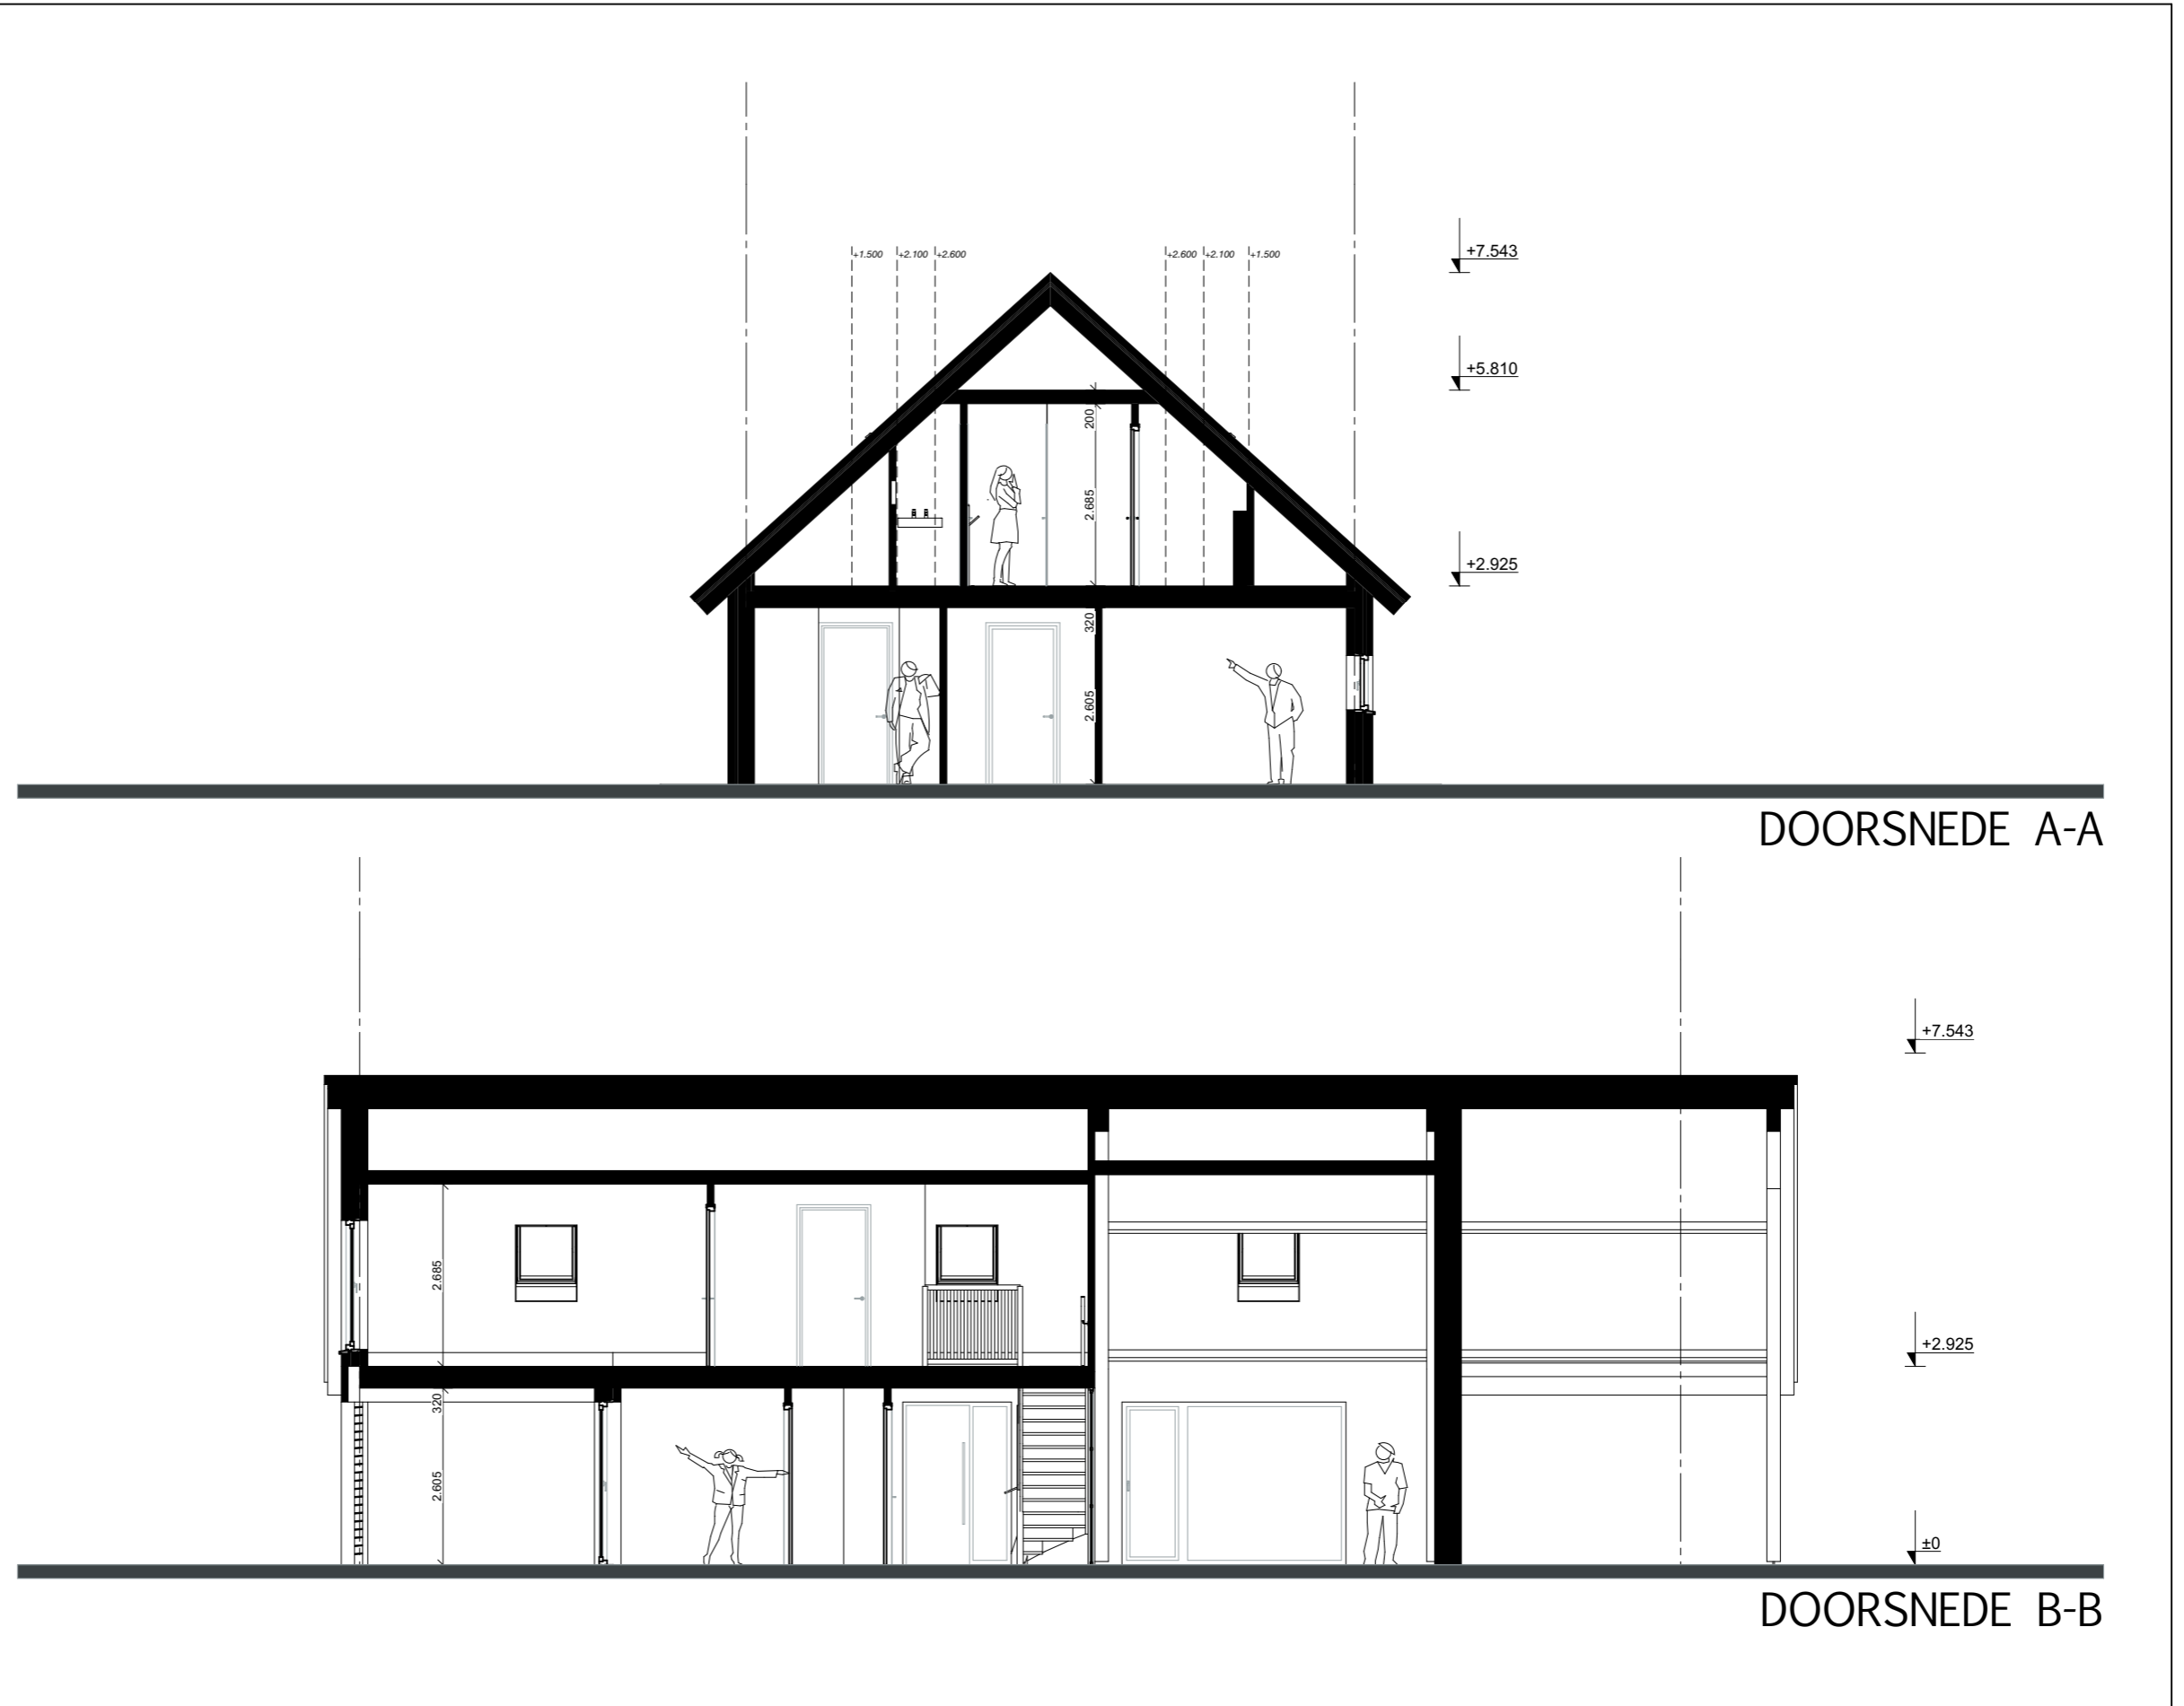

GEVELAANZICHTEN

(LINKER- EN RECHTERGEVEL)

06

06
GEVELAANZICHTEN

DATUM GETEKEND:
22-05-2022

VERSIE:
A

SCHAAL:
1:100

LINKERGEVEL

RECHTERGEVEL

07

DOORSNEDE

07

07
DOORSNEDE

DATUM GETEKEND:
22-05-2022

VERSIE:
A

SCHAAL:
1:100

08

3D AFBEEELDING

08

Luchtbus