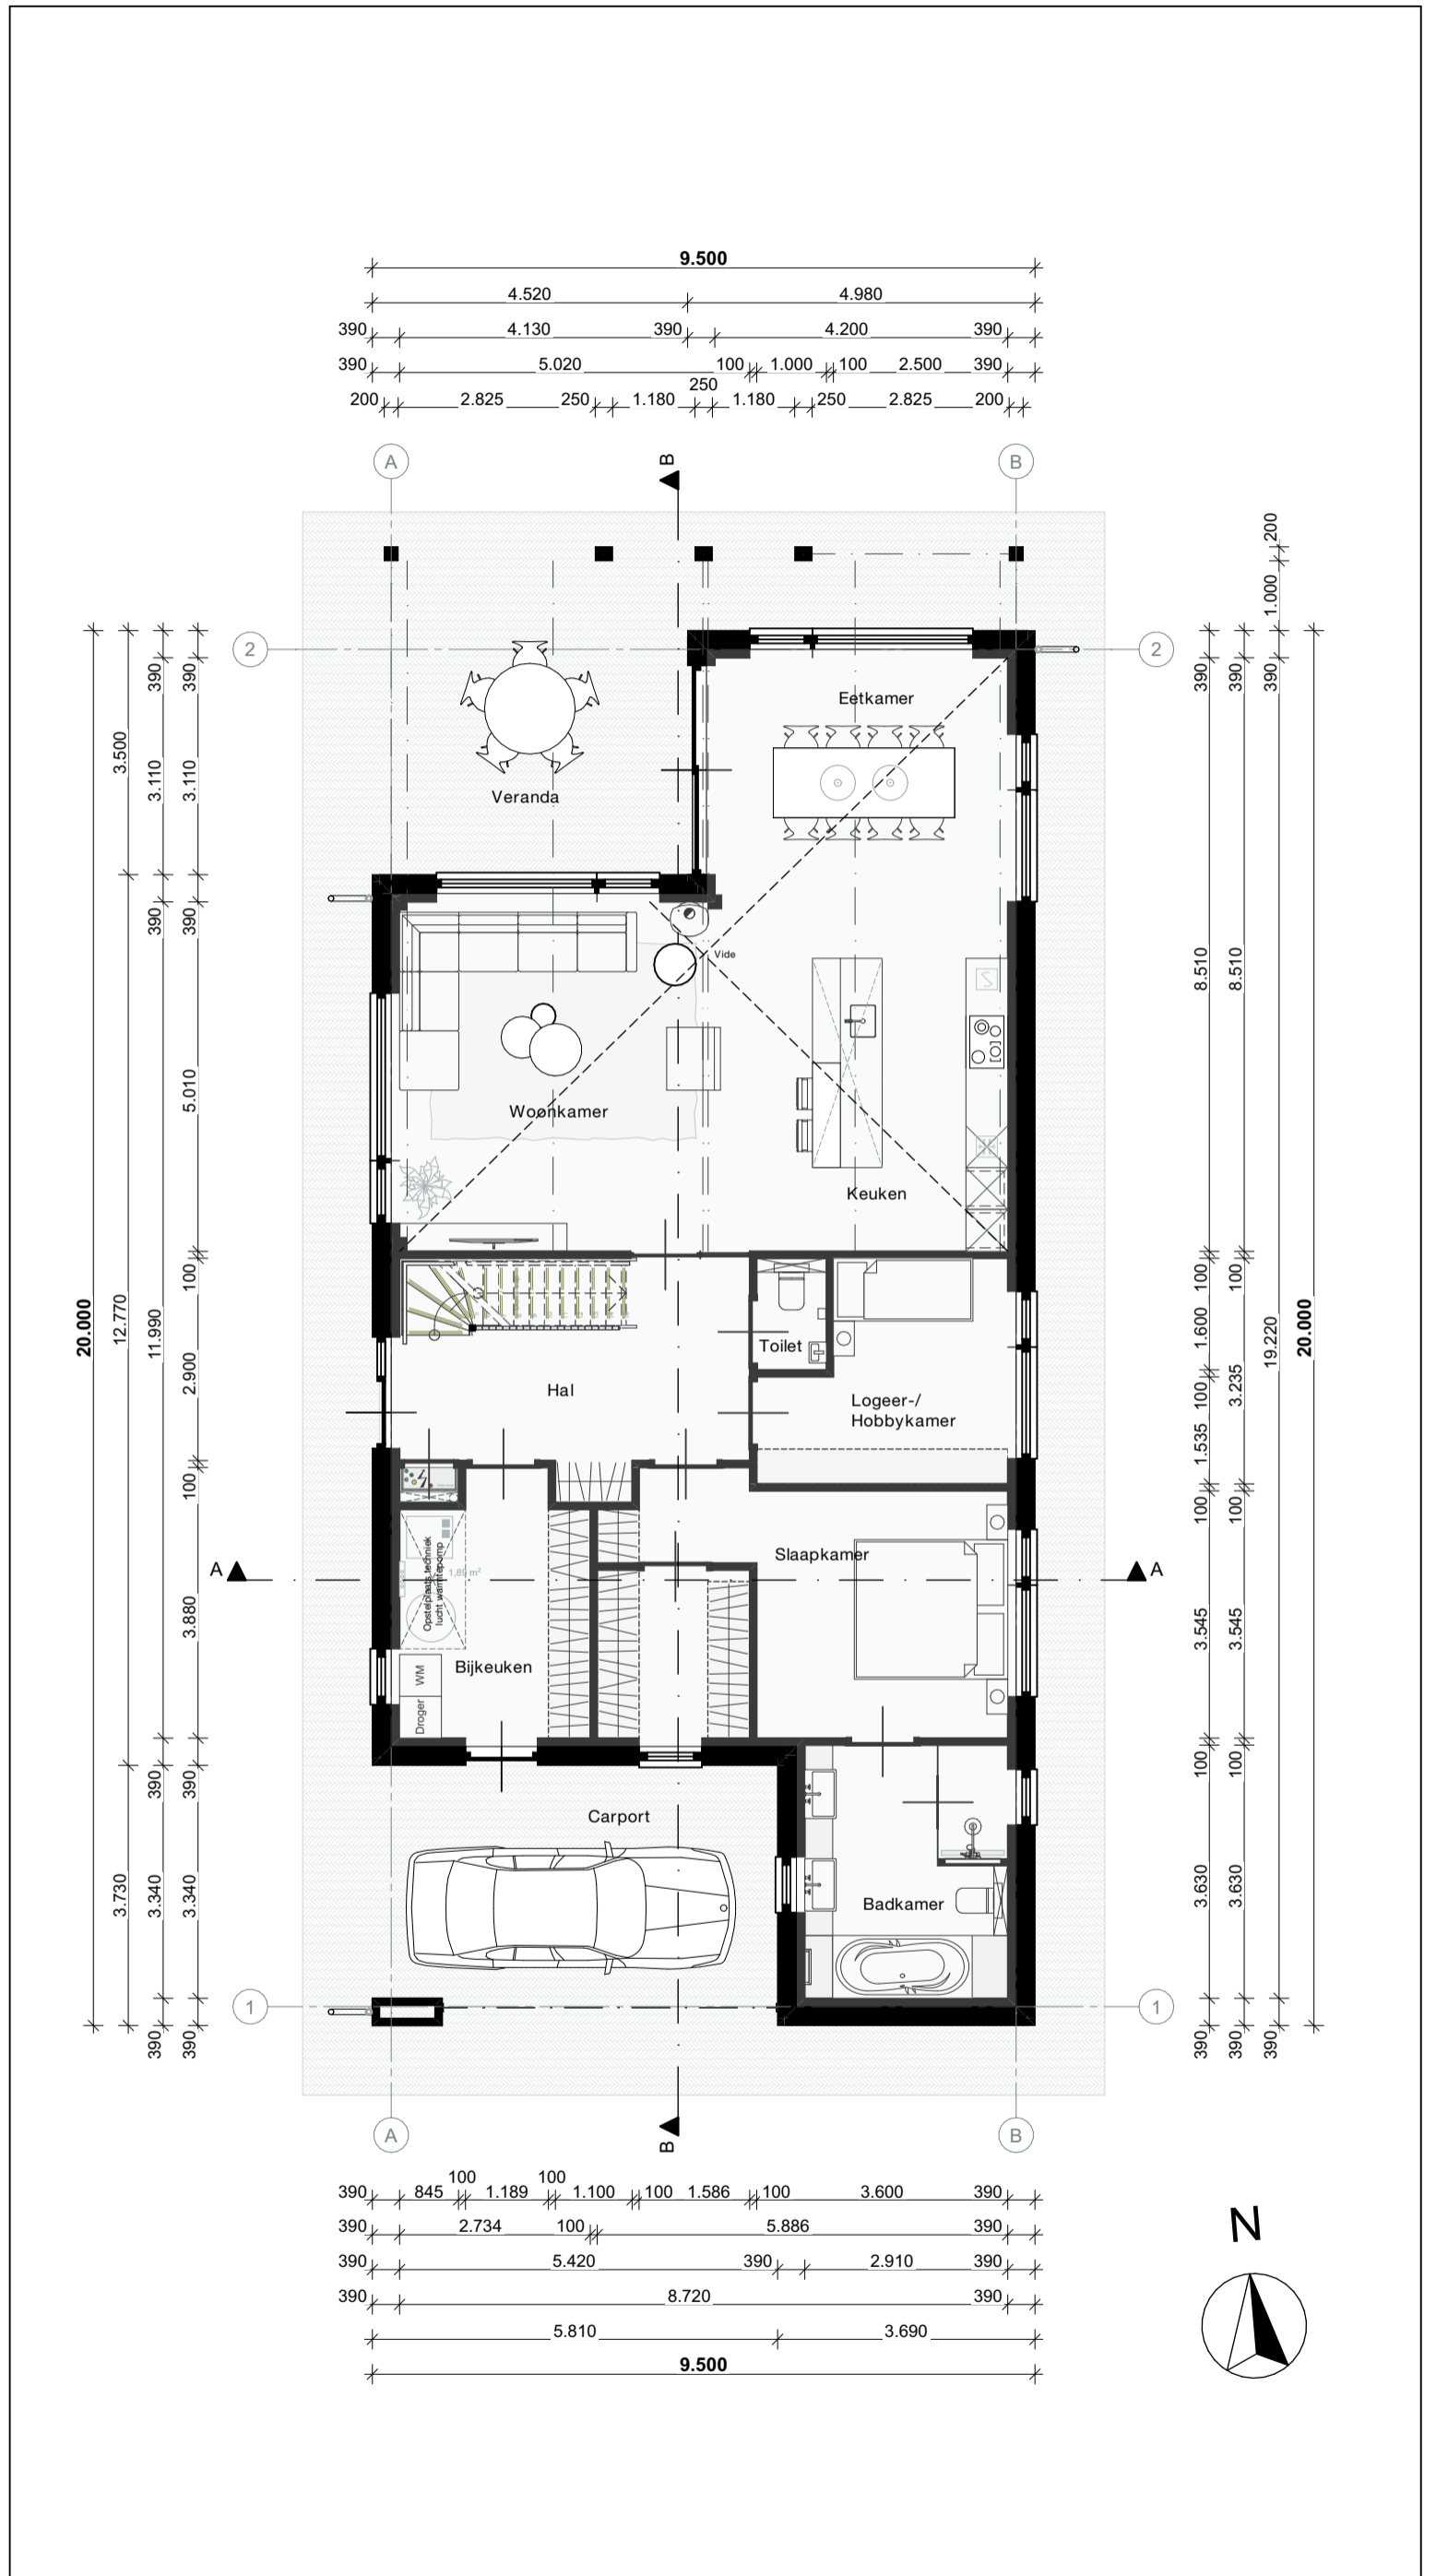

02

03

BEGANE GROND

03

03
BEGANE GROND

DATUM GETEKEND:
22-05-2022

VERSIE:
A

SCHAAL:
1:100

RECHTERGEVEL

07

DOORSNEDE

07

07
DOORSNEDE

DATUM GETEKEND:
22-05-2022

VERSIE:
A

SCHAAL:
1:100