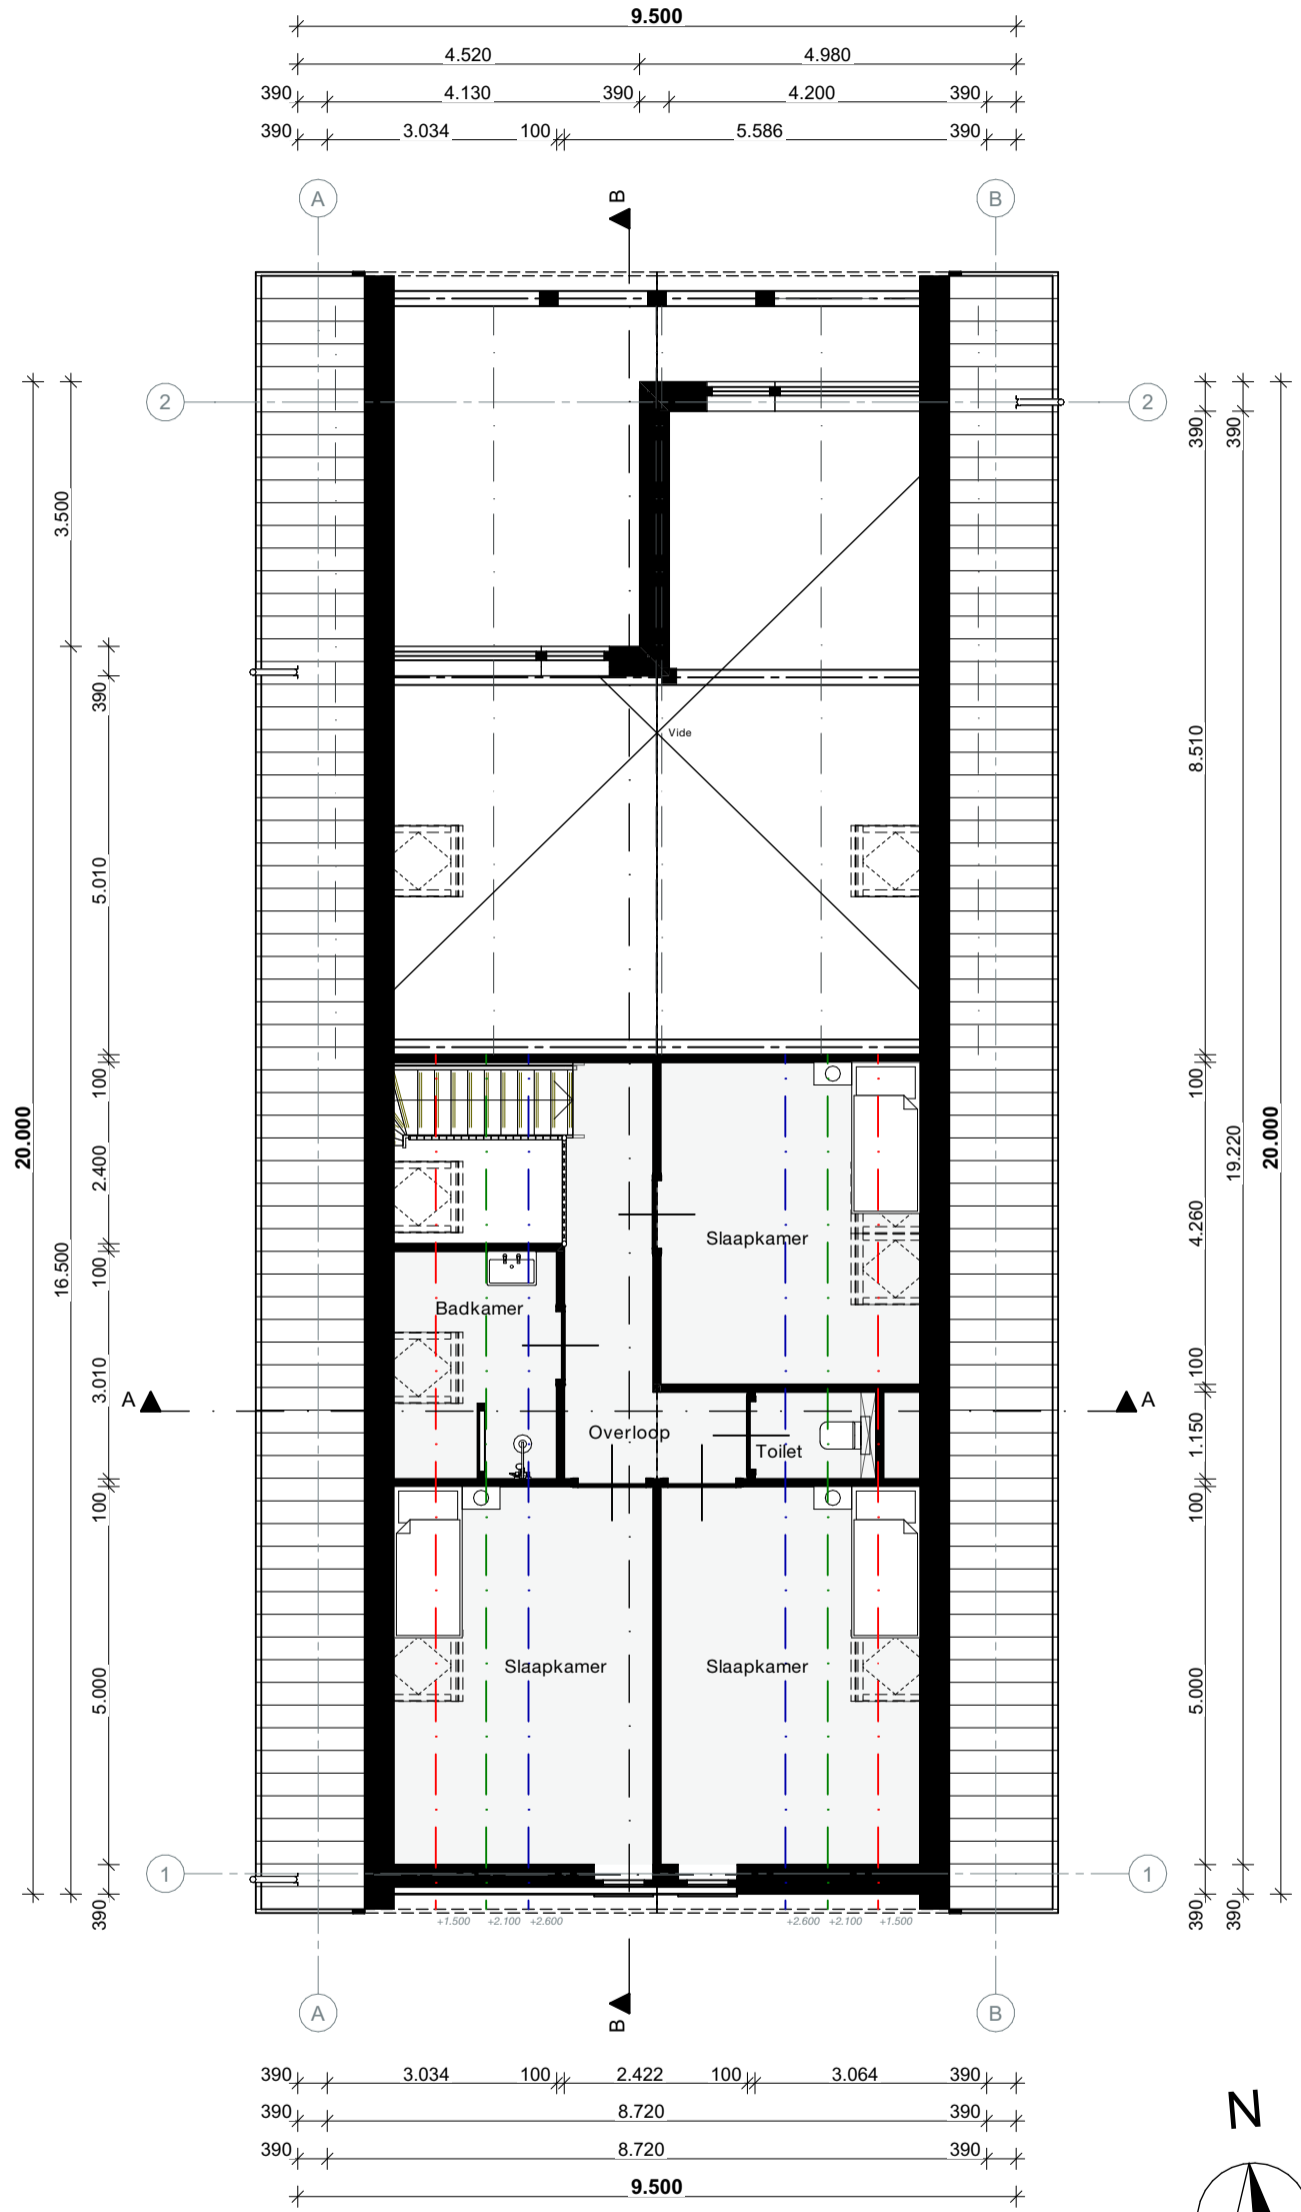

04

1E VERDIEPING

04

04
1E VERDIEPING

DATUM GETEKEND:
22-05-2022

VERSIE:
A

SCHAAL:
1:100

05

GEVELAANZICHTEN

(LINKER- EN RECHTERGEVEL)

06

06
GEVELAANZICHTEN

DATUM GETEKEND:
22-05-2022

VERSIE:
A

SCHAAL:
1:100

LINKERGEVEL

RECHTERGEVEL

07

DOORSNEDE

07

07
DOORSNEDE

DATUM GETEKEND:
22-05-2022

VERSIE:
A

SCHAAL:
1:100