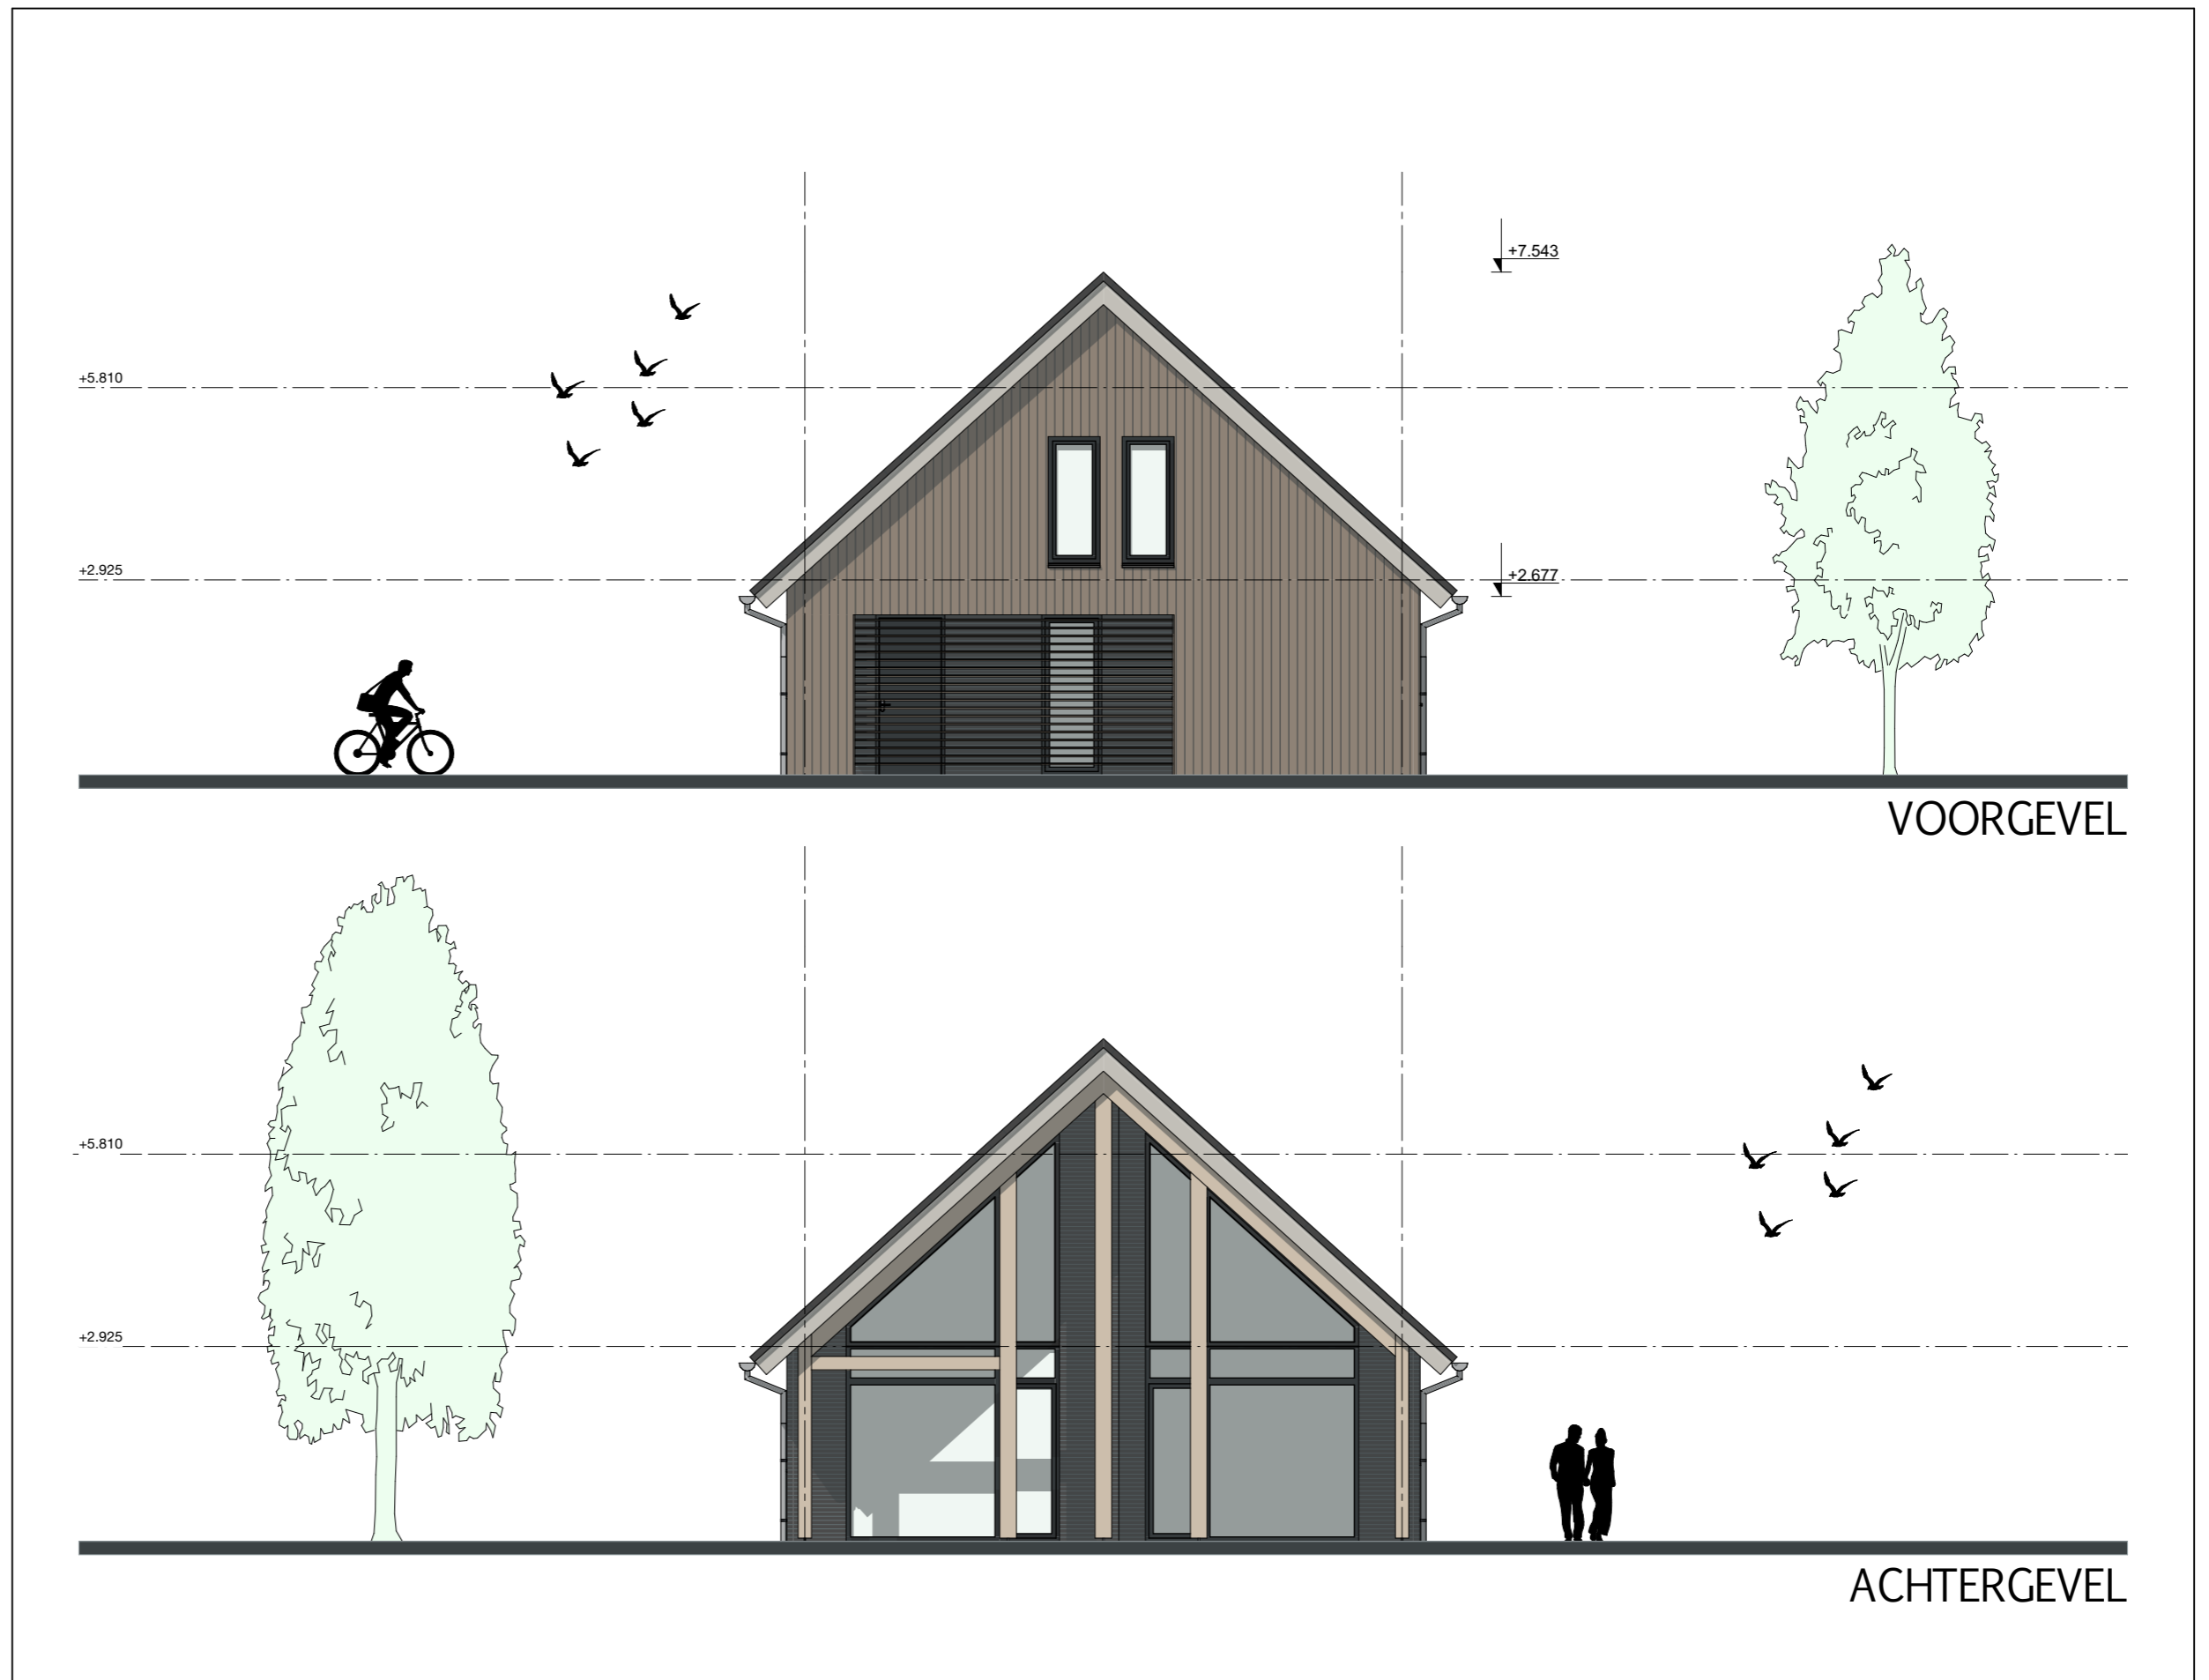

04

1E VERDIEPING

04

04
1E VERDIEPING

DATUM GETEKEND:
22-05-2022

VERSIE:
A

SCHAAL:
1:100

05

GEVELAANZICHTEN

(VOOR- EN ACHTERGEVEL)

05

05
GEVELAANZICHTEN

DATUM GETEKEND:
22-05-2022

VERSIE:
A

SCHAAL:
1:100

06

GEVELAANZICHTEN

(LINKER- EN RECHTERGEVEL)

06

06
GEVELAANZICHTEN

DATUM GETEKEND:
22-05-2022

VERSIE:
A

SCHAAL:
1:100

LINKERGEVEL

RECHTERGEVEL

07

DOORSNEDE

07

07
DOORSNEDE

DATUM GETEKEND:
22-05-2022

VERSIE:
A

SCHAAL:
1:100