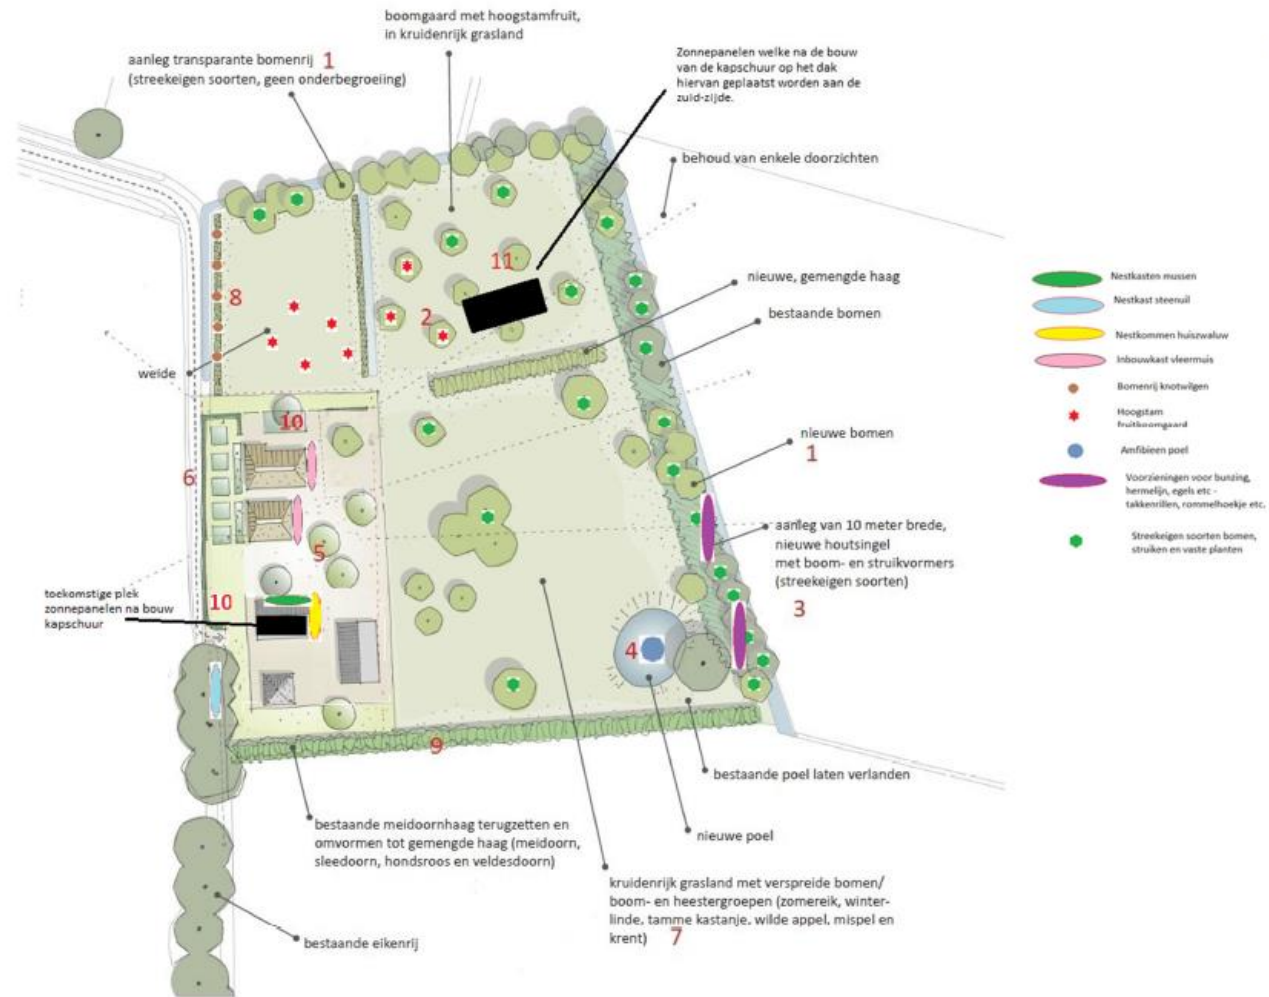

Landschapsplan (1:1.000)

Huidige situatie

Foto zicht in zuidelijke richting: restant van de houtsingel op de voorgrond, de wilg bij de poel en de meidoornhaag op de achtergrond