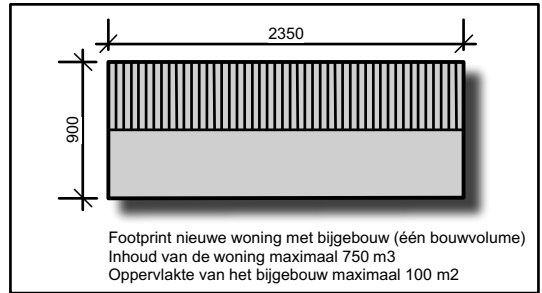

**Sortiment voor gemengde haag**  
 Dubbele plantrij, 6 stuk/m1

25% Crataegus laevigata, meidoorn  
 25% Acer campestre, veldesdoorn  
 25% Ilex aquifolium, hulst  
 25% Prunus spinosa, sleedoorn

**Bepanting Elzen hakhout bosje langs de sloot**  
 Aantal bosjes 8 stuks  
 Oppervlakte per bosje is 20 m<sup>2</sup>

Aanplant van 20 stuks bosplantsoen, maat 2+1 per bosje  
 Soort: Alnus glutinosa, els

Bestaande beplanting	Erf bosje	Eikenhouten landhek
Bomen, nieuwe aanplant	Gras, extensief beheer	Erfverharding, betonklinkers
Knotwilgen	Erfbeplanting Vaste planten met solitairen	Kavelgrens slootjes
Elzen hakhout	Solitaire inheemse struiken Voorbeelden: hazelaar, krent, pruim, morel, ...	
Gemengde haag, hoogte 80-120 cm	Weideraster	