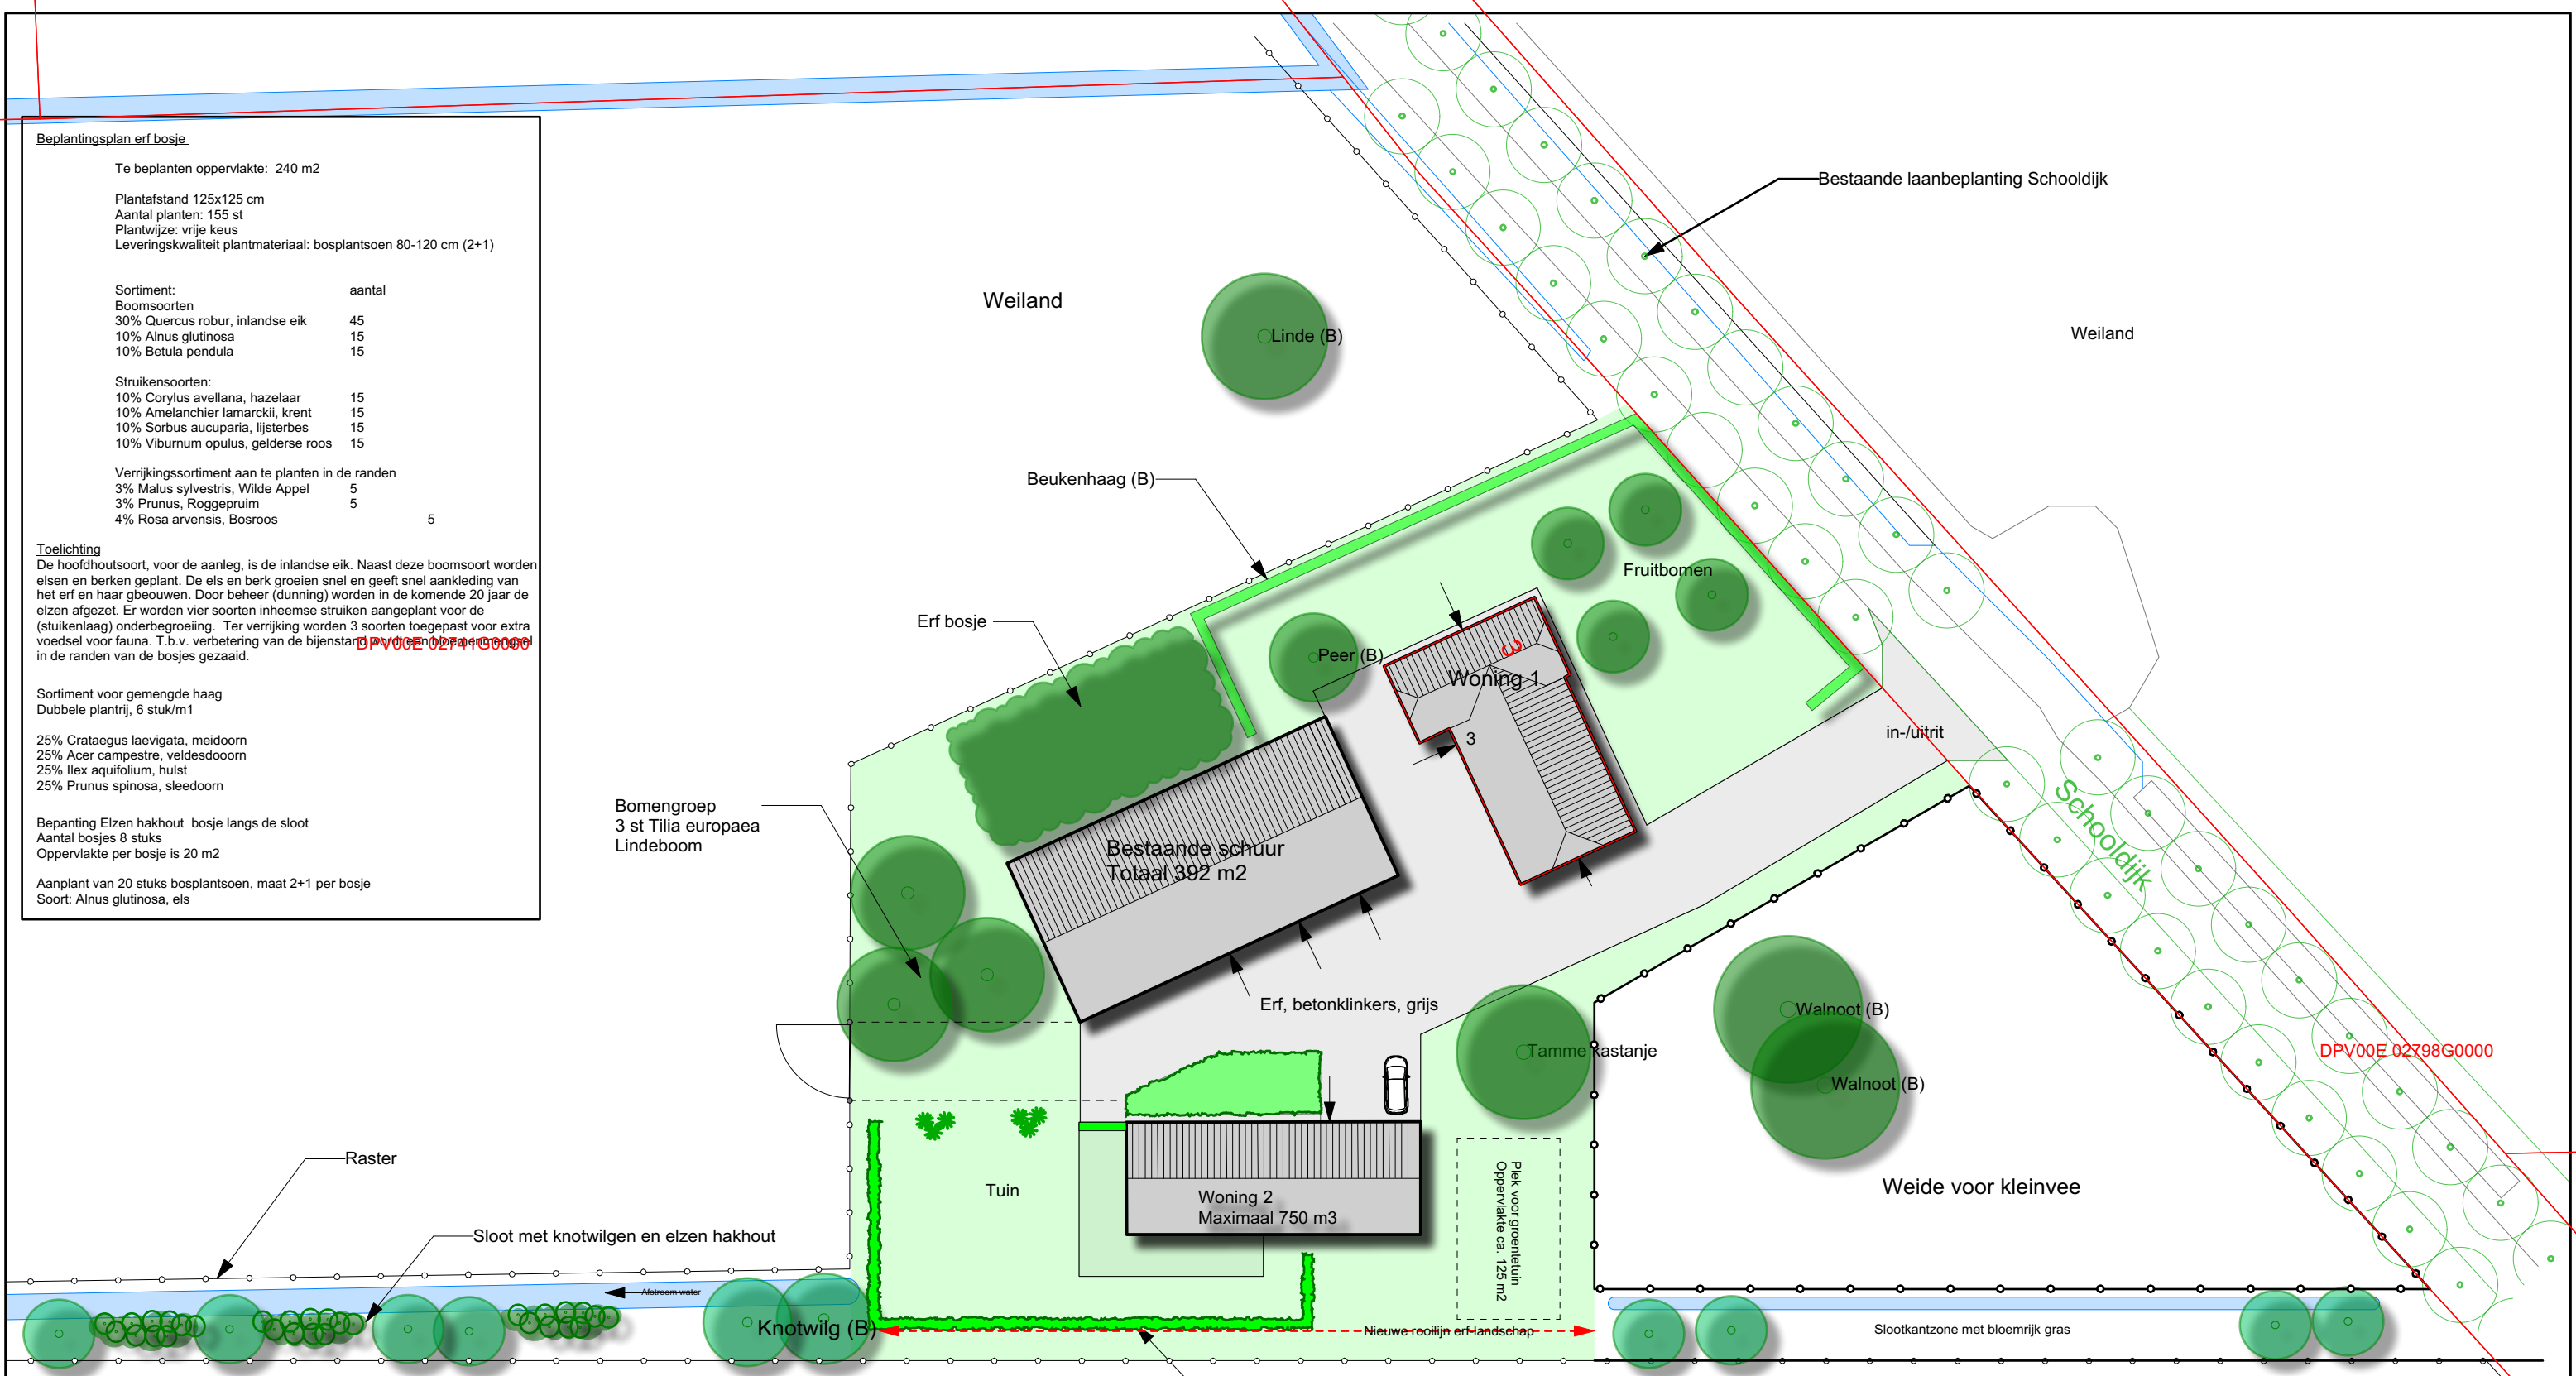

Sortiment:	aantal
<b>Boomsorten</b>	
30% Quercus robur, inlandse eik	45
10% Alnus glutinosa	15
10% Betula pendula	15
<b>Struikensorten:</b>	
10% Corylus avellana, hazelaar	15
10% Amelanchier lamarckii, krent	15
10% Sorbus aucuparia, lijsterbes	15
10% Viburnum opulus, gelderse roos	15
<b>Verrijkingssortiment aan te planten in de randen</b>	
3% Malus sylvestris, Wilde Appel	5
3% Prunus, Roggepruim	5
4% Rosa arvensis, Bosroos	5

**Toelichting**  
 De hoofdhoutsoort, voor de aanleg, is de inlandse eik. Naast deze boomsoort worden elsen en berken geplant. De els en berk groeien snel en geeft snel aankleding van het erf en haar gebouwen. Door beheer (dunning) worden in de komende 20 jaar de elzen afgezet. Er worden vier soorten inheemse struiken aangeplant voor de (stuikenlaag) onderbegroeiing. Ter verrijking worden 3 soorten toegepast voor extra voedsel voor fauna. T.b.v. verbetering van de bijenstand. **DPV00E 02798G0000**  
 in de randen van de bosjes gezaaid.

**Sortiment voor gemengde haag**  
 Dubbele plantrij, 6 stuk/m1

25% Crataegus laevigata, meidoorn  
 25% Acer campestre, veldesdoorn  
 25% Ilex aquifolium, hulst  
 25% Prunus spinosa, sleedoorn

**Bepanting Elzen hakhout bosje langs de sloot**  
 Aantal bosjes 8 stuks  
 Oppervlakte per bosje is 20 m<sup>2</sup>

Aanplant van 20 stuks bosplantsoen, maat 2+1 per bosje  
 Soort: Alnus glutinosa, els

Bestaande beplanting	Erf bosje	Eikenhouten landhek
Bomen, nieuwe aanplant	Gras, extensief beheer	Erfverharding, betonklinkers
Knotwilgen	Erfbeplanting Vaste planten met solitairen	Kavelgrens slootjes
Elzen hakhout	Solitaire inheemse struiken Voorbeelden: hazelaar, krent, pruim, morel, ...	
Gemengde haag, hoogte 80-120 cm	Weideraster	