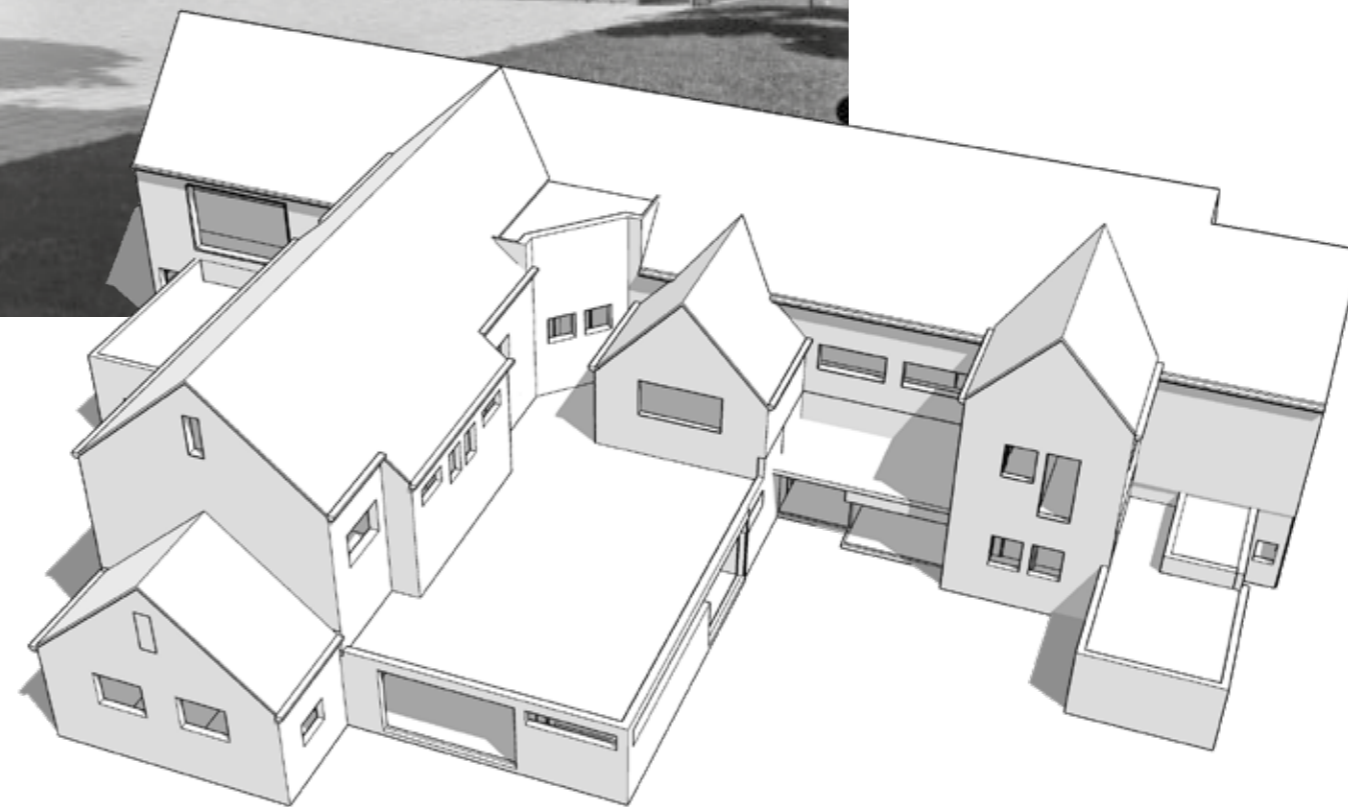

HAALBAARHEIDSONDERZOEK TRANSFORMATIE BRONSTEESSCHOOL HEEMSTEDE

concept

Begane grond

1e verdieping

2e verdieping

1e verdieping

onderdeel	pve	aanwezig	verschil
School	1362	1464	+102
Buitenschoolse opvang	845	948	+103
Kinderopvang	685	685	-
Gymzaal	450	576	+126
	<u>3247</u>	<u>3722</u>	<u>+331</u>

2e verdieping

- basisschool Jacoba
- Casca
- Humankind
- Gym

1030 m2
buitenruimte
school en bso

Plattegrond begane grond

- basisschool Jacoba
- Casca
- Humankind
- Gym

- basisschool Jacoba
- Casca
- Humankind
- Gym

- basisschool Jacoba
- Casca
- Humankind
- Gym

Model 1

Model 2

Bestaande toestand

Model 3

Model 4