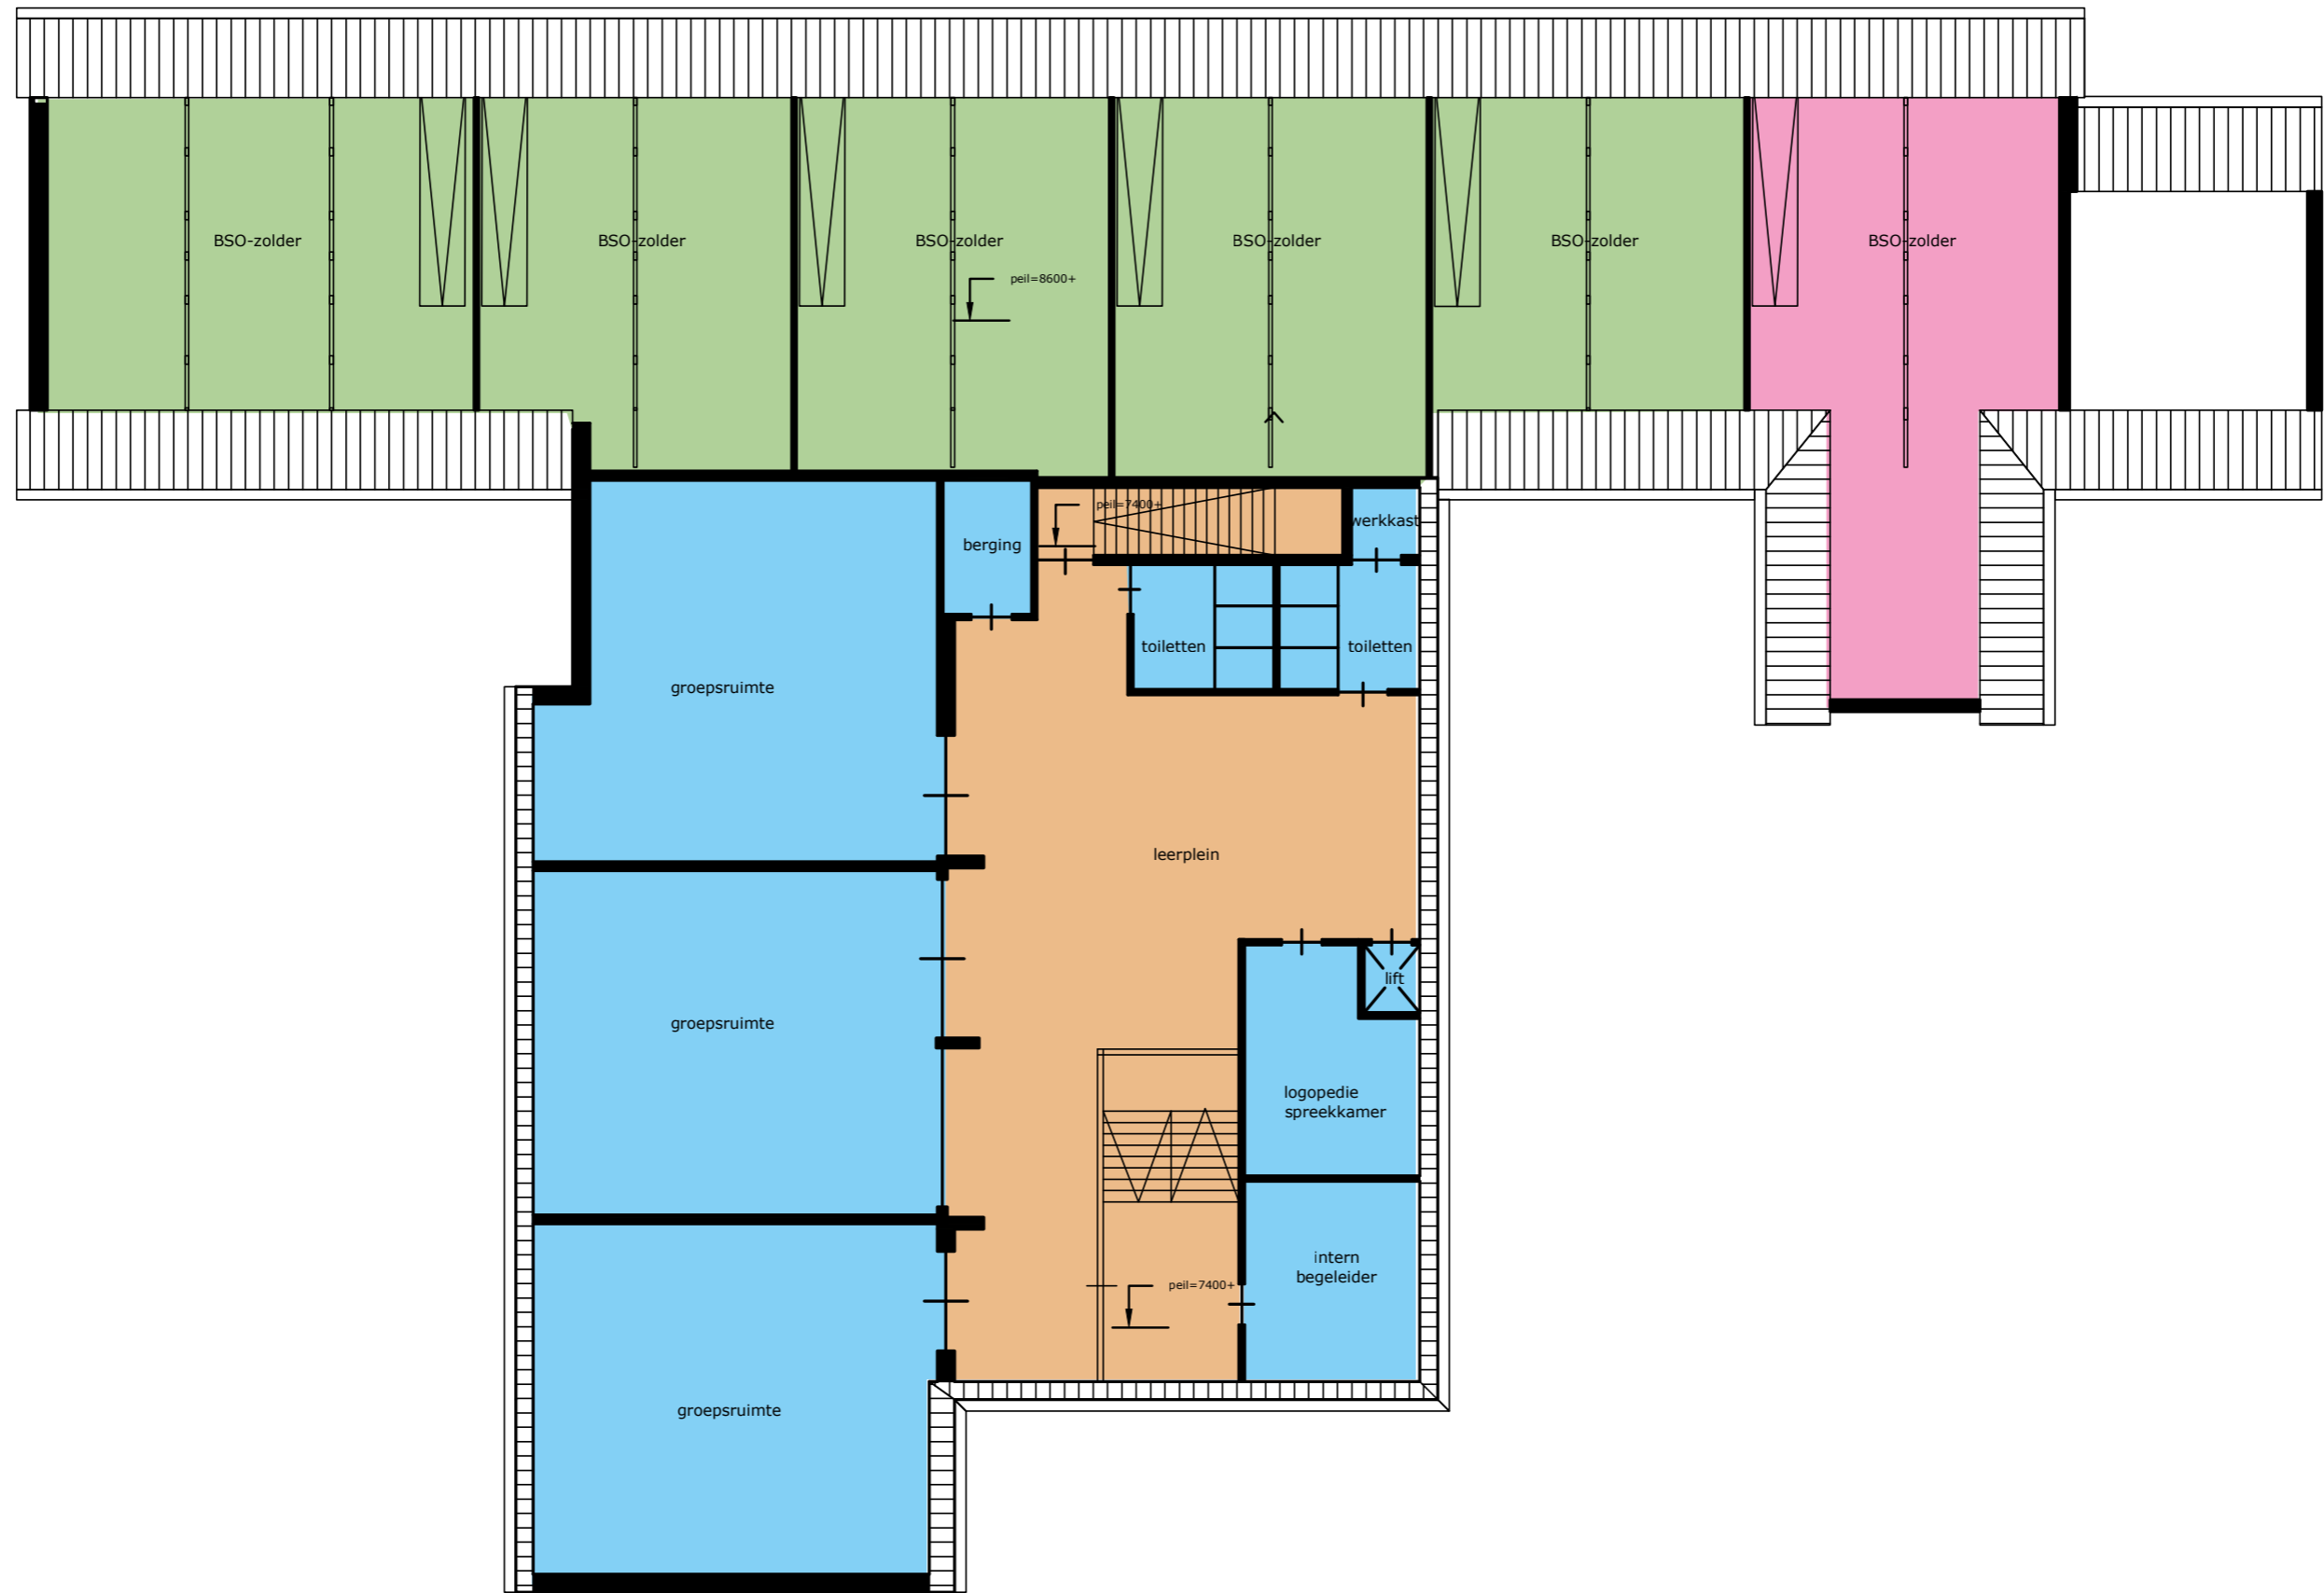

HAALBAARHEIDSONDERZOEK TRANSFORMATIE BRONSTEESSCHOOL HEEMSTEDE

concept

Begane grond

1e verdieping

2e verdieping

1e verdieping

onderdeel	pve	aanwezig	verschil
School	1362	1464	+102
Buitenschoolse opvang	845	948	+103
Kinderopvang	685	685	-
Gymzaal	450	576	+126
	<u>3247</u>	<u>3722</u>	<u>+331</u>

2e verdieping

- basisschool Jacoba
- Casca
- Humankind
- Gym

1030 m2
buitenruimte
school en bso

Plattegrond begane grond

- basisschool Jacoba
- Casca
- Humankind
- Gym

- basisschool Jacoba
- Casca
- Humankind
- Gym

- basisschool Jacoba
- Casca
- Humankind
- Gym

Model 1

Model 2

Bestaande toestand

Model 3

Model 4