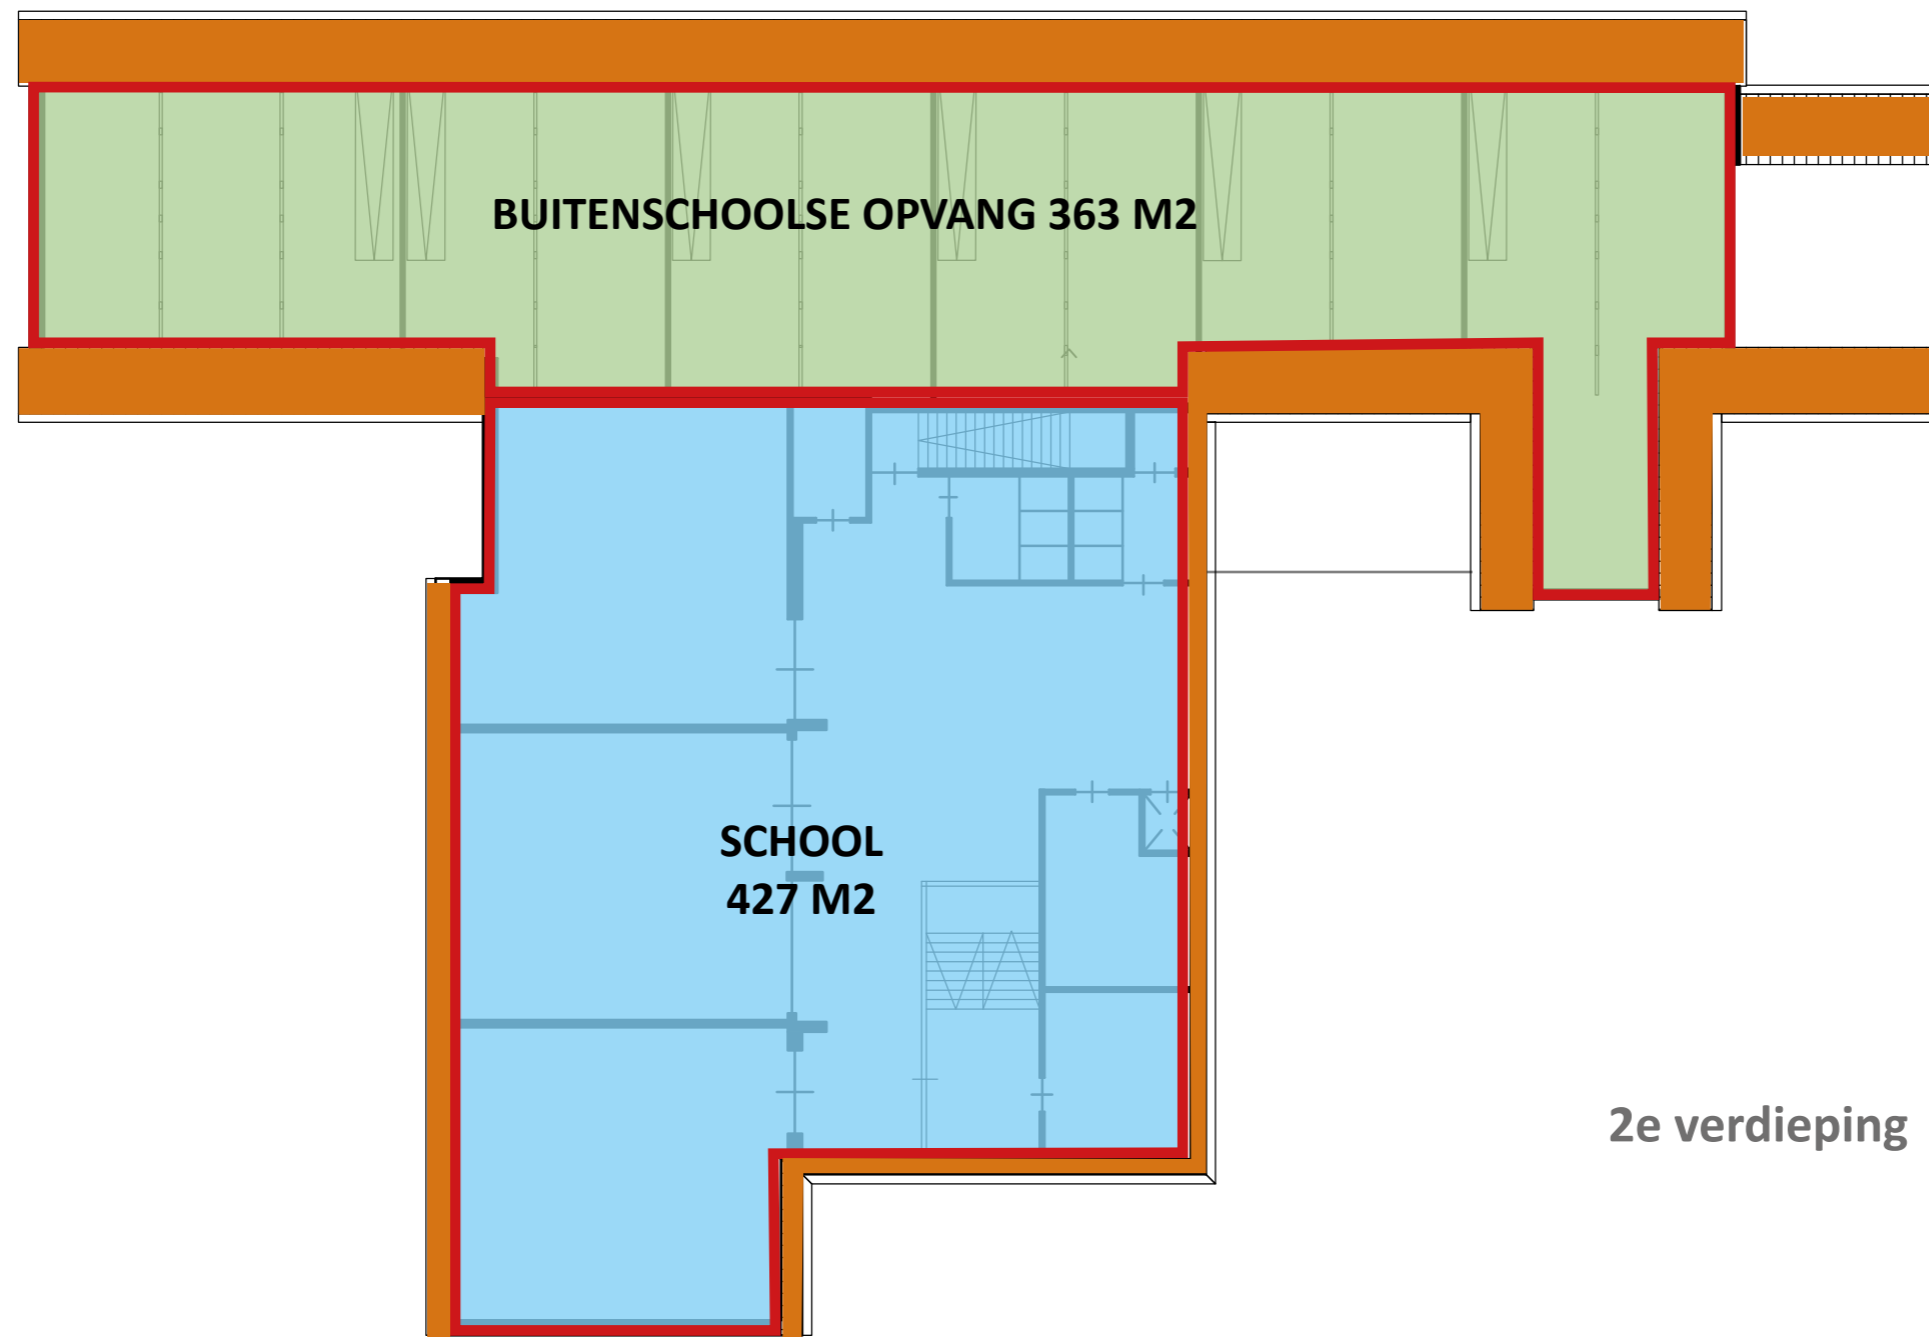

HAALBAARHEIDSONDERZOEK TRANSFORMATIE BRONSTEESSCHOOL HEEMSTEDE

concept

Begane grond

1e verdieping

2e verdieping

1e verdieping

onderdeel	pve	aanwezig	verschil
School	1362	1464	+102
Buitenschoolse opvang	845	948	+103
Kinderopvang	685	685	-
Gymzaal	450	576	+126
	<u>3247</u>	<u>3722</u>	<u>+331</u>

2e verdieping

- basisschool Jacoba
- Casca
- Humankind
- Gym

1030 m2
buitenruimte
school en bso

Plattegrond begane grond

- basisschool Jacoba
- Casca
- Humankind
- Gym

- basisschool Jacoba
- Casca
- Humankind
- Gym

- basisschool Jacoba
- Casca
- Humankind
- Gym

Model 1

Model 2

Bestaande toestand

Model 3

Model 4