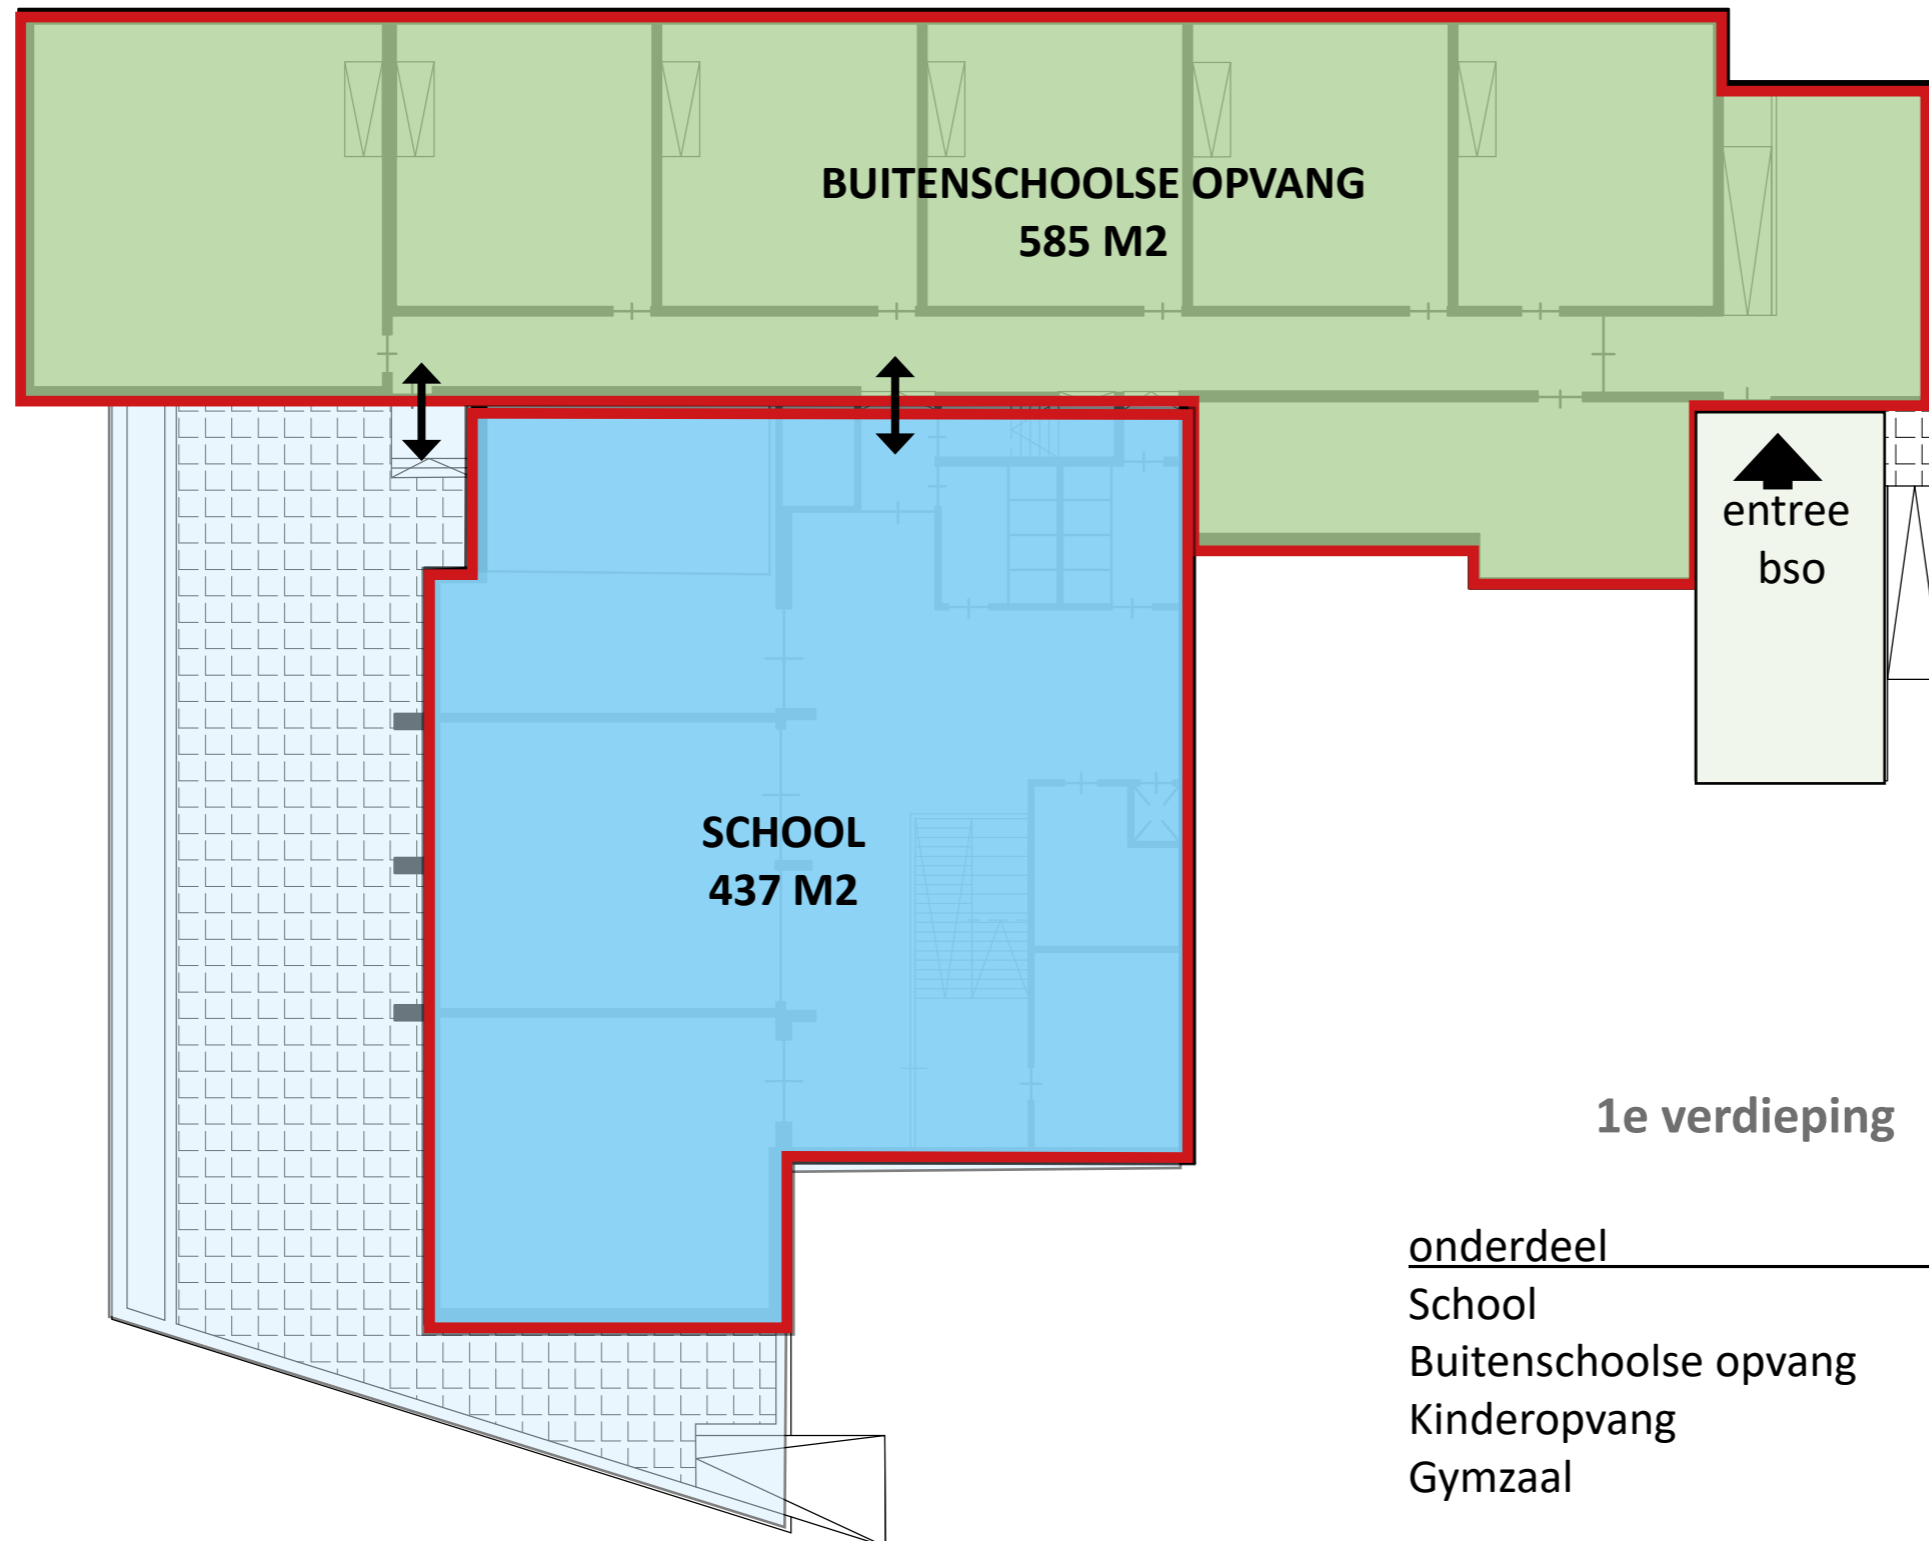

HAALBAARHEIDSONDERZOEK TRANSFORMATIE BRONSTEESSCHOOL HEEMSTEDE

concept

Begane grond

1e verdieping

2e verdieping

1e verdieping

onderdeel	pve	aanwezig	verschil
School	1362	1464	+102
Buitenschoolse opvang	845	948	+103
Kinderopvang	685	685	-
Gymzaal	450	576	+126
	<u>3247</u>	<u>3722</u>	<u>+331</u>

2e verdieping

- basisschool Jacoba
- Casca
- Humankind
- Gym

1030 m2
buitenruimte
school en bso

Plattegrond begane grond

- basisschool Jacoba
- Casca
- Humankind
- Gym

- basisschool Jacoba
- Casca
- Humankind
- Gym

- basisschool Jacoba
- Casca
- Humankind
- Gym

Model 1

Model 2

Bestaande toestand

Model 3

Model 4