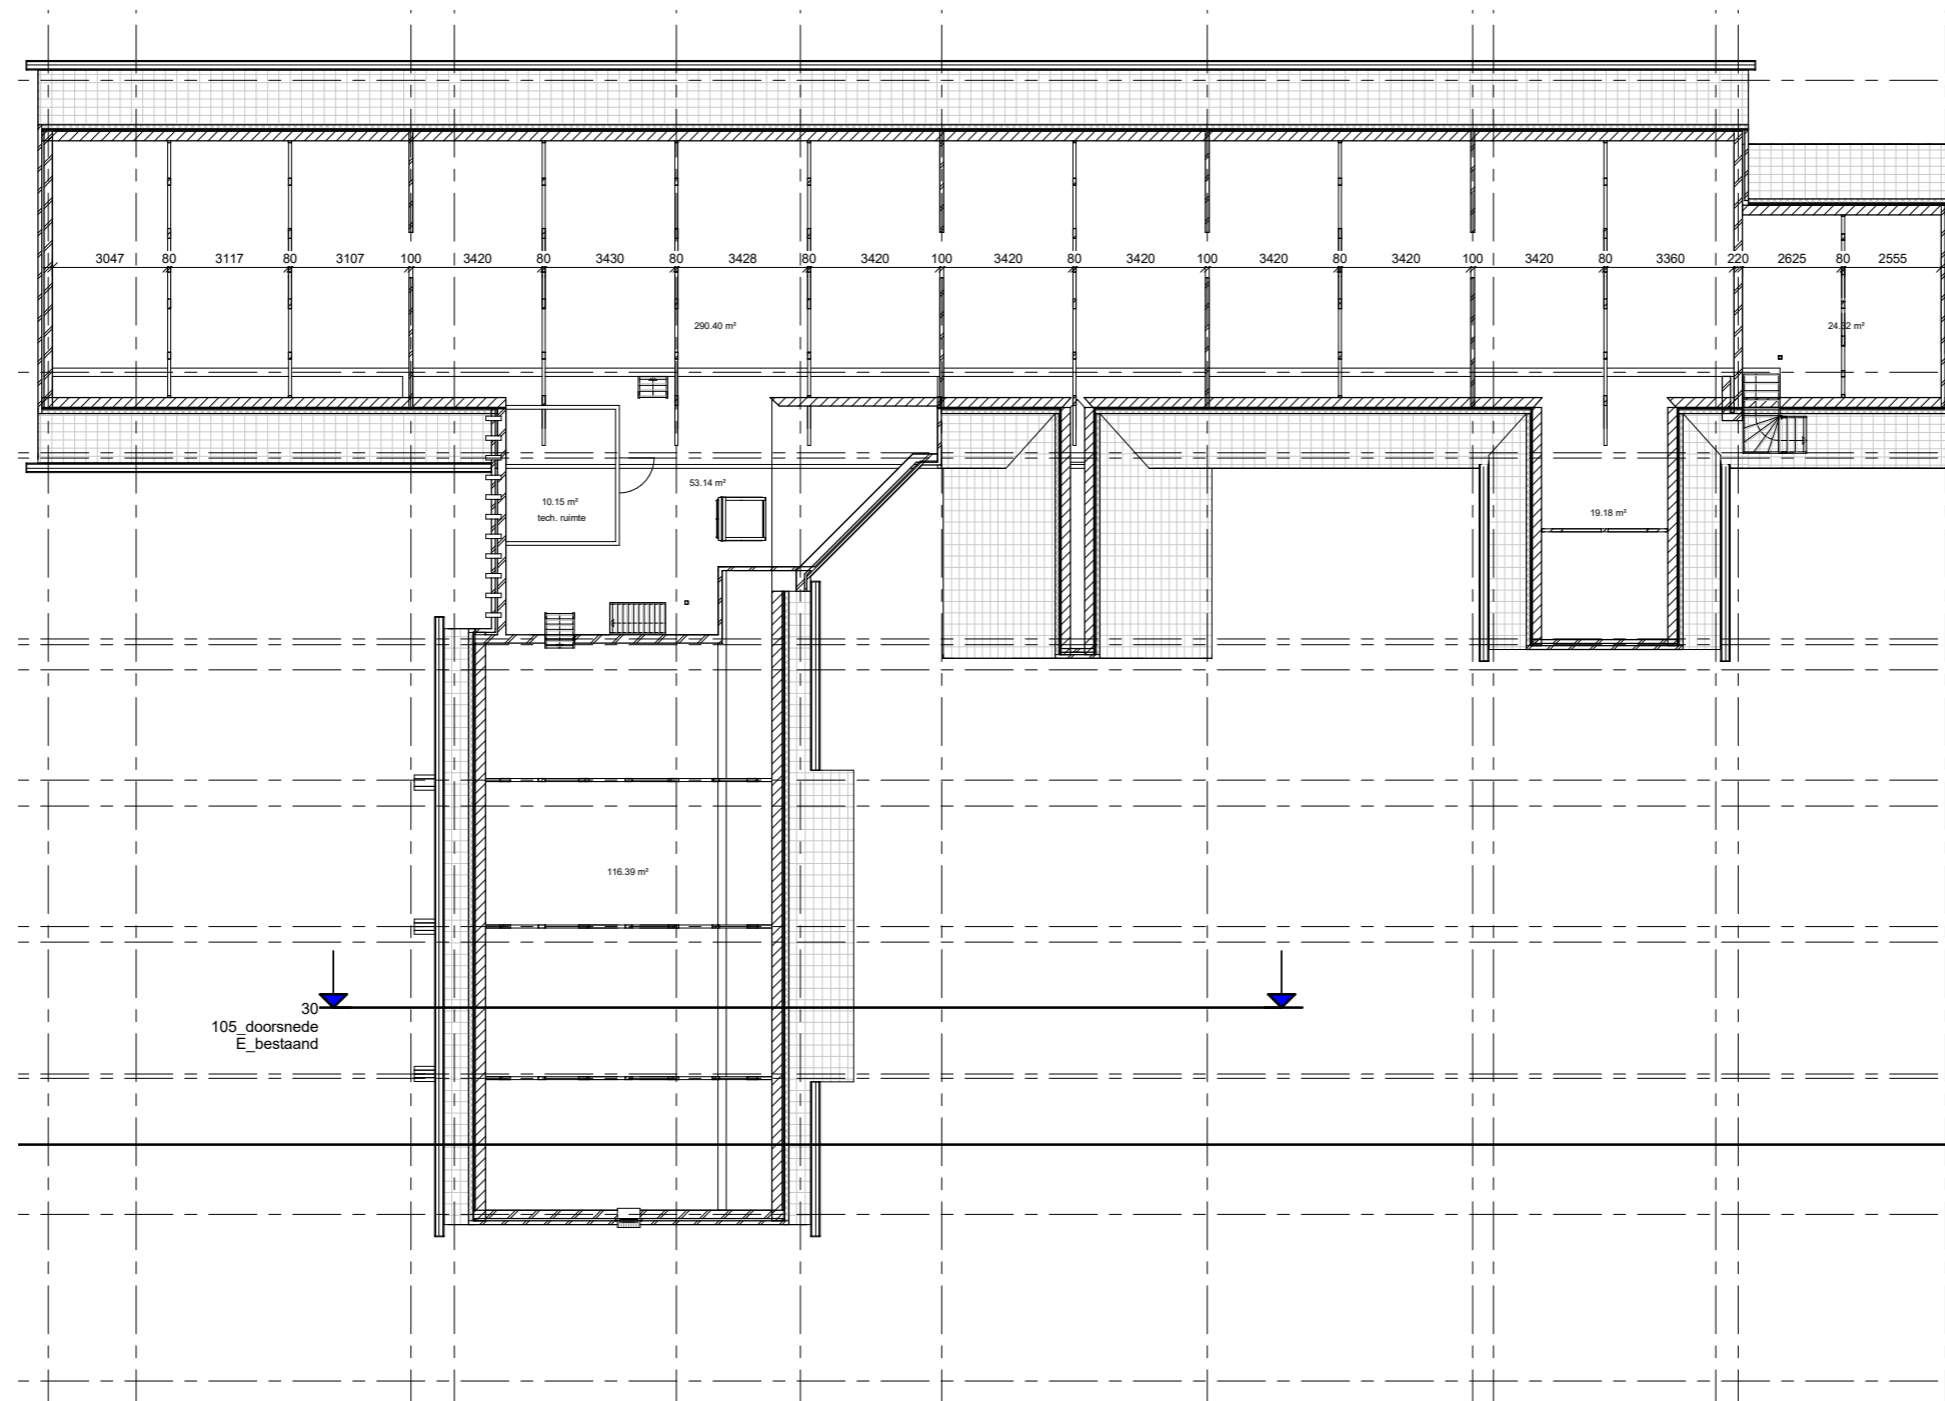

HAALBAARHEIDSONDERZOEK TRANSFORMATIE BRONSTEESSCHOOL HEEMSTEDE

concept

Begane grond

1e verdieping

2e verdieping

1e verdieping

onderdeel	pve	aanwezig	verschil
School	1362	1464	+102
Buitenschoolse opvang	845	948	+103
Kinderopvang	685	685	-
Gymzaal	450	576	+126
	<u>3247</u>	<u>3722</u>	<u>+331</u>

2e verdieping

- basisschool Jacoba
- Casca
- Humankind
- Gym

1030 m2
buitenruimte
school en bso

Plattegrond begane grond

- basisschool Jacoba
- Casca
- Humankind
- Gym

- basisschool Jacoba
- Casca
- Humankind
- Gym