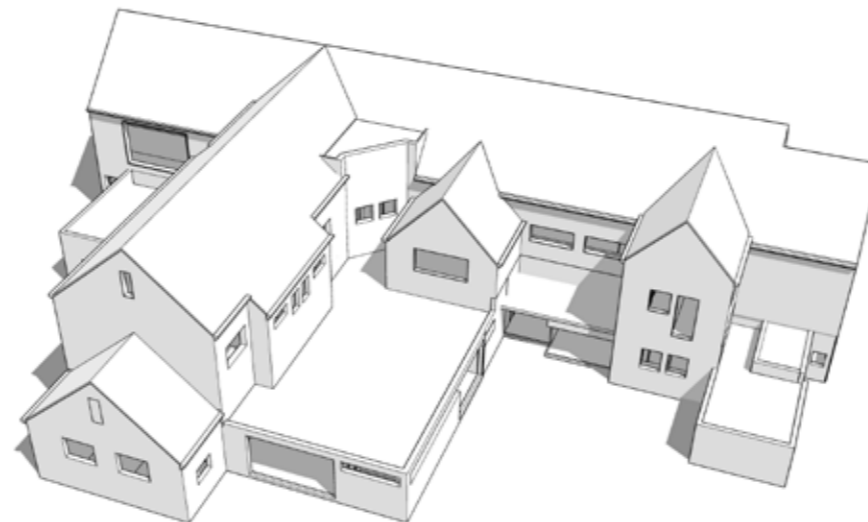

HAALBAARHEIDSONDERZOEK TRANSFORMATIE BRONSTEESSCHOOL HEEMSTEDE

concept

Begane grond

1e verdieping

2e verdieping

1e verdieping

onderdeel	pve	aanwezig	verschil
School	1362	1464	+102
Buitenschoolse opvang	845	948	+103
Kinderopvang	685	685	-
Gymzaal	450	576	+126
	<u>3247</u>	<u>3722</u>	<u>+331</u>

2e verdieping

- basisschool Jacoba
- Casca
- Humankind
- Gym

1030 m2
buitenruimte
school en bso

Plattegrond begane grond

- basisschool Jacoba
- Casca
- Humankind
- Gym

- basisschool Jacoba
- Casca
- Humankind
- Gym

- basisschool Jacoba
- Casca
- Humankind
- Gym

Model 1

Model 2

Bestaande toestand

Model 3

Model 4