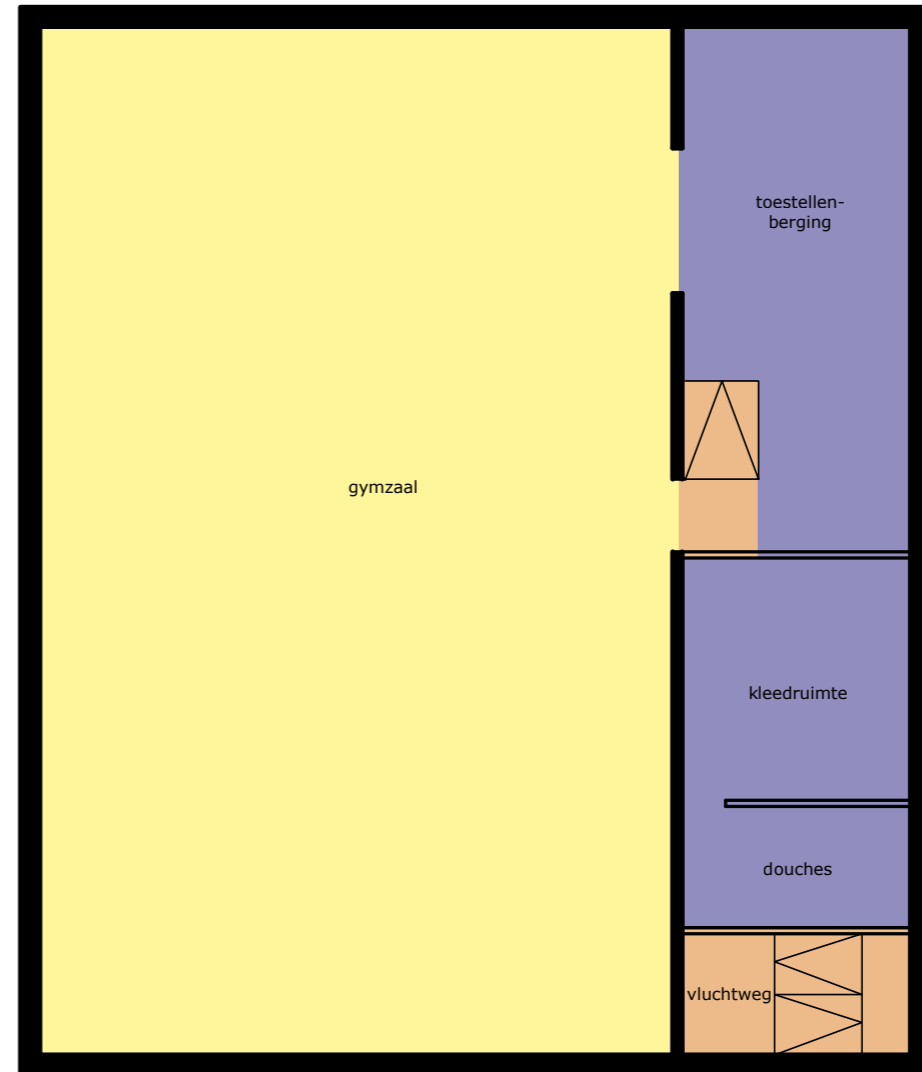

HAALBAARHEIDSONDERZOEK TRANSFORMATIE BRONSTEESSCHOOL HEEMSTEDE

concept

Begane grond

1e verdieping

2e verdieping

1e verdieping

onderdeel	pve	aanwezig	verschil
School	1362	1464	+102
Buitenschoolse opvang	845	948	+103
Kinderopvang	685	685	-
Gymzaal	450	576	+126
	<u>3247</u>	<u>3722</u>	<u>+331</u>

2e verdieping

- basisschool Jacoba
- Casca
- Humankind
- Gym

1030 m2
buitenruimte
school en bso

Plattegrond begane grond

- basisschool Jacoba
- Casca
- Humankind
- Gym

- basisschool Jacoba
- Casca
- Humankind
- Gym

- basisschool Jacoba
- Casca
- Humankind
- Gym

Model 1

Model 2

Bestaande toestand

Model 3

Model 4