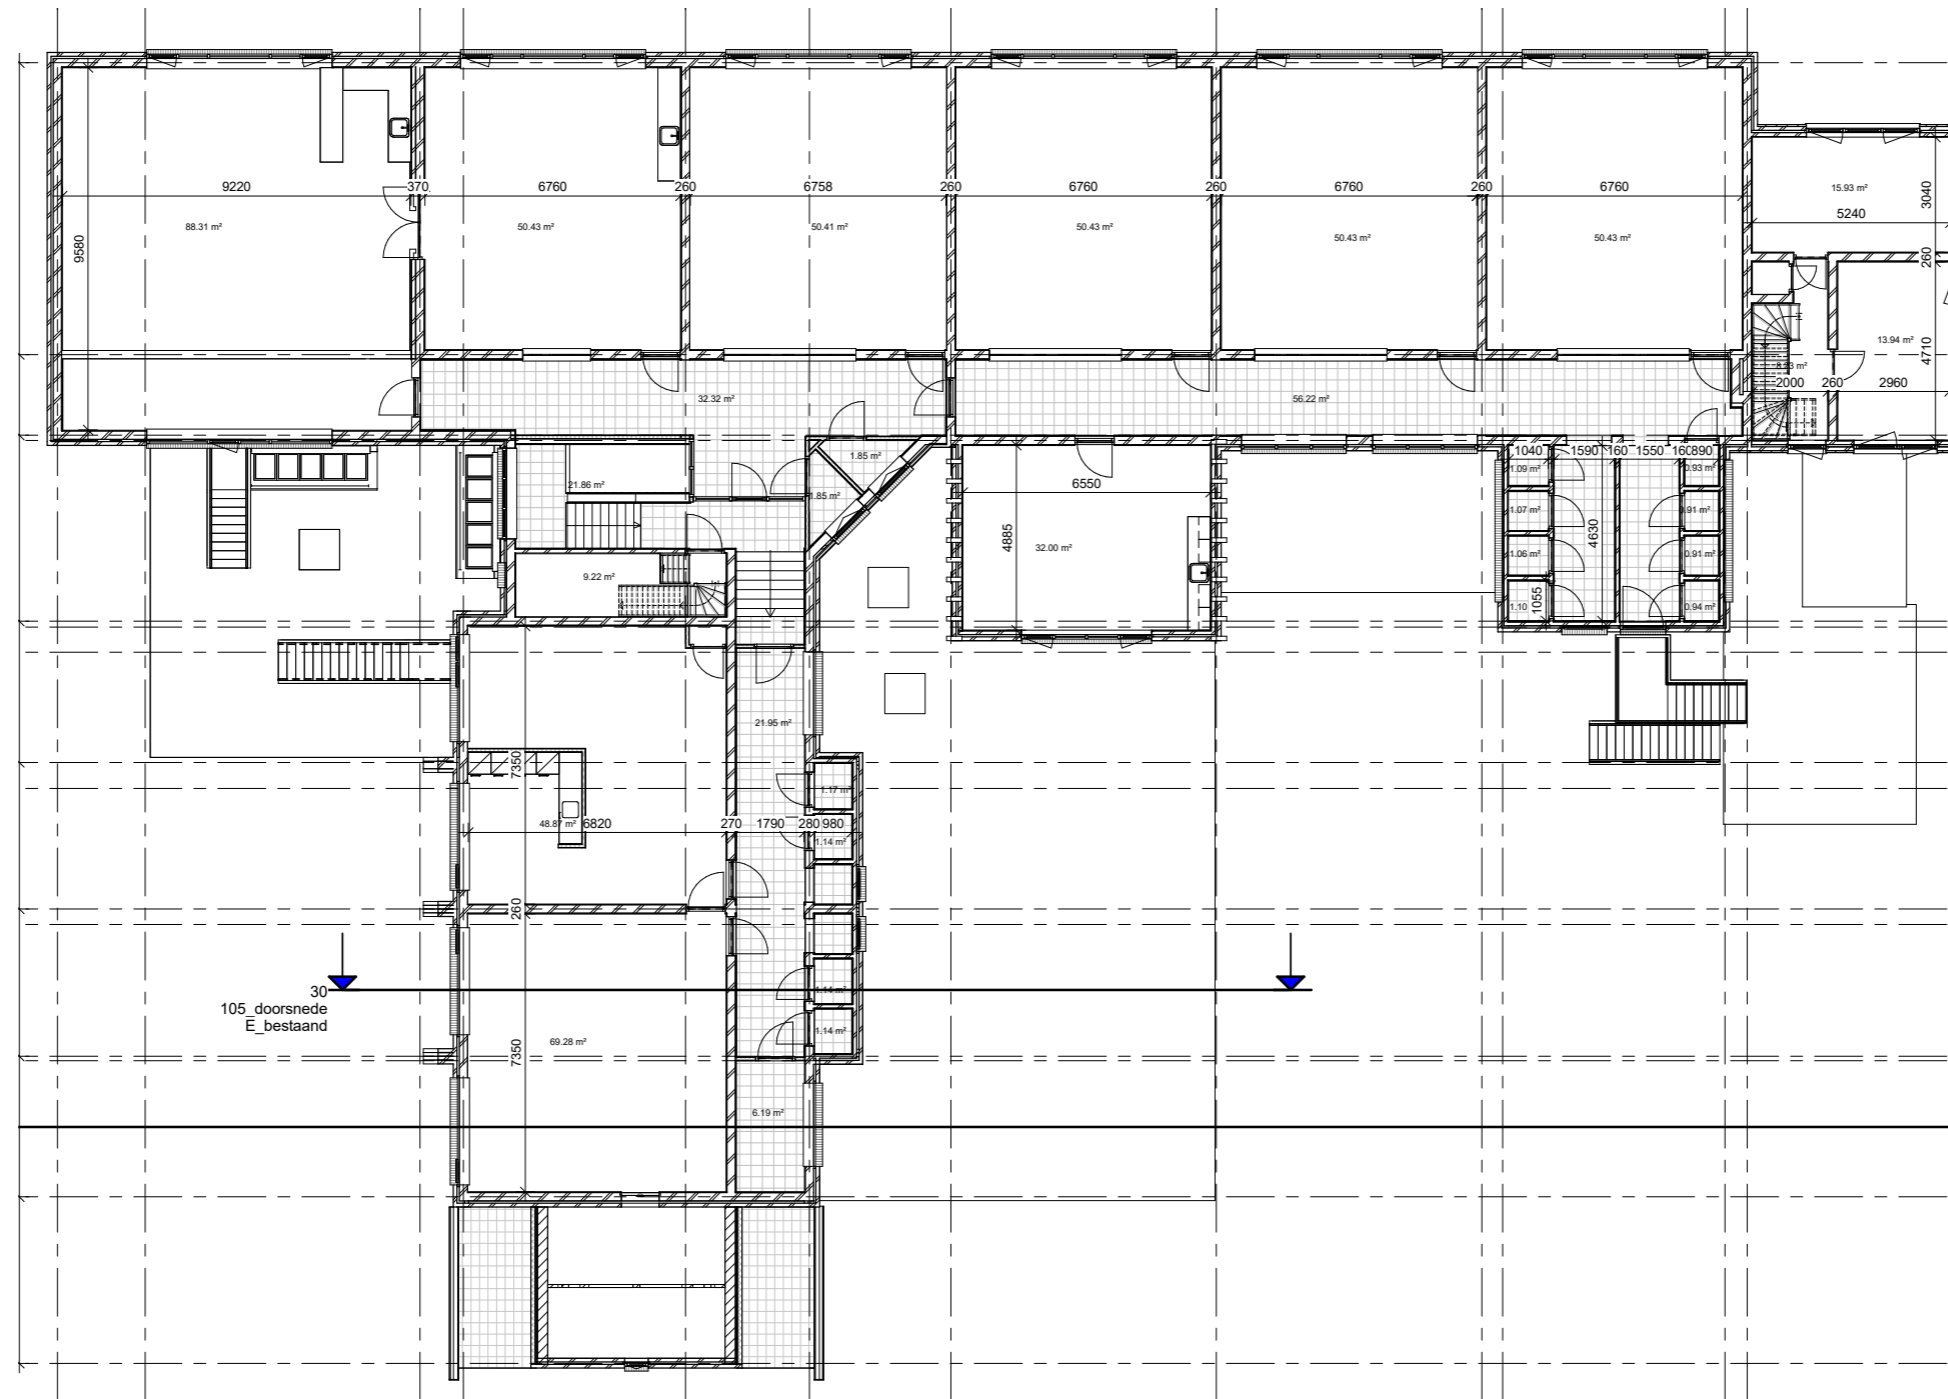

HAALBAARHEIDSONDERZOEK TRANSFORMATIE BRONSTEESSCHOOL HEEMSTEDE

concept

Begane grond

1e verdieping

2e verdieping

1e verdieping

onderdeel	pve	aanwezig	verschil
School	1362	1464	+102
Buitenschoolse opvang	845	948	+103
Kinderopvang	685	685	-
Gymzaal	450	576	+126
	<u>3247</u>	<u>3722</u>	<u>+331</u>

2e verdieping

- basisschool Jacoba
- Casca
- Humankind
- Gym

1030 m2
buitenruimte
school en bso

Plattegrond begane grond

- basisschool Jacoba
- Casca
- Humankind
- Gym

- basisschool Jacoba
- Casca
- Humankind
- Gym