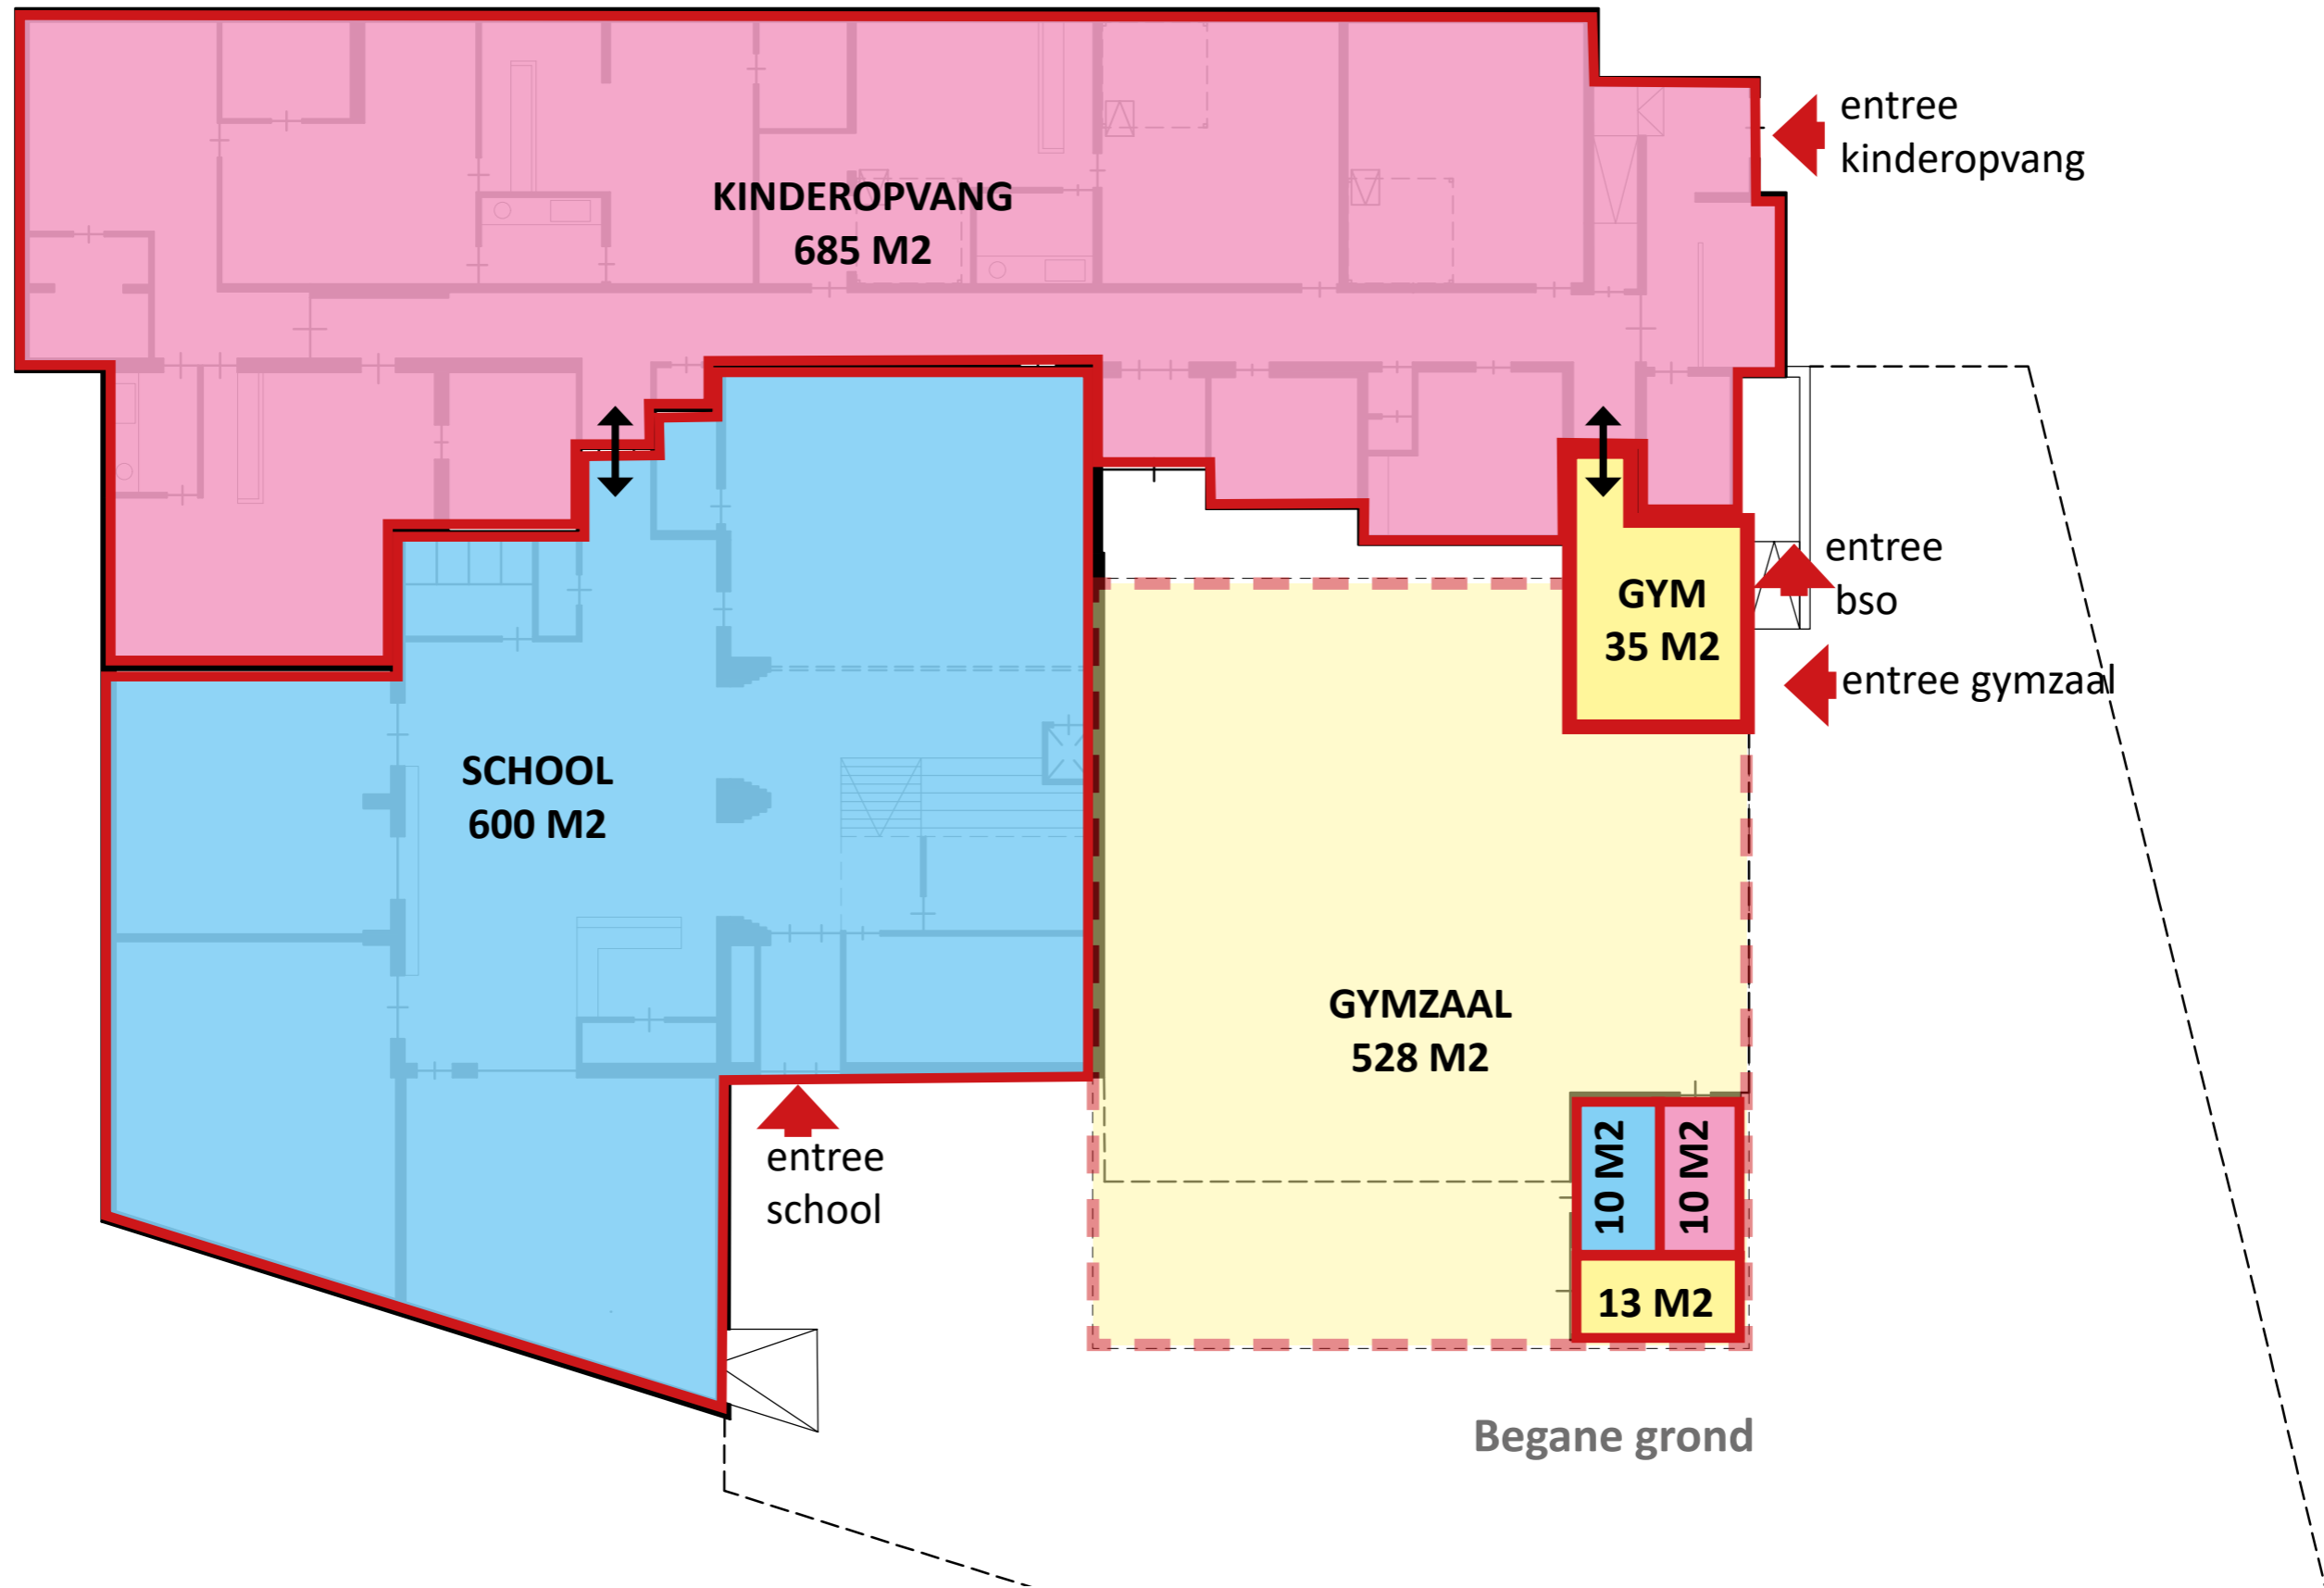

HAALBAARHEIDSONDERZOEK TRANSFORMATIE BRONSTEESSCHOOL HEEMSTEDE

concept

Begane grond

1e verdieping

2e verdieping

1e verdieping

onderdeel	pve	aanwezig	verschil
School	1362	1464	+102
Buitenschoolse opvang	845	948	+103
Kinderopvang	685	685	-
Gymzaal	450	576	+126
	<u>3247</u>	<u>3722</u>	<u>+331</u>

2e verdieping

- basisschool Jacoba
- Casca
- Humankind
- Gym

1030 m2
buitenruimte
school en bso

Plattegrond begane grond

- basisschool Jacoba
- Casca
- Humankind
- Gym

- basisschool Jacoba
- Casca
- Humankind
- Gym

- basisschool Jacoba
- Casca
- Humankind
- Gym

Model 1

Model 2

Bestaande toestand

Model 3

Model 4