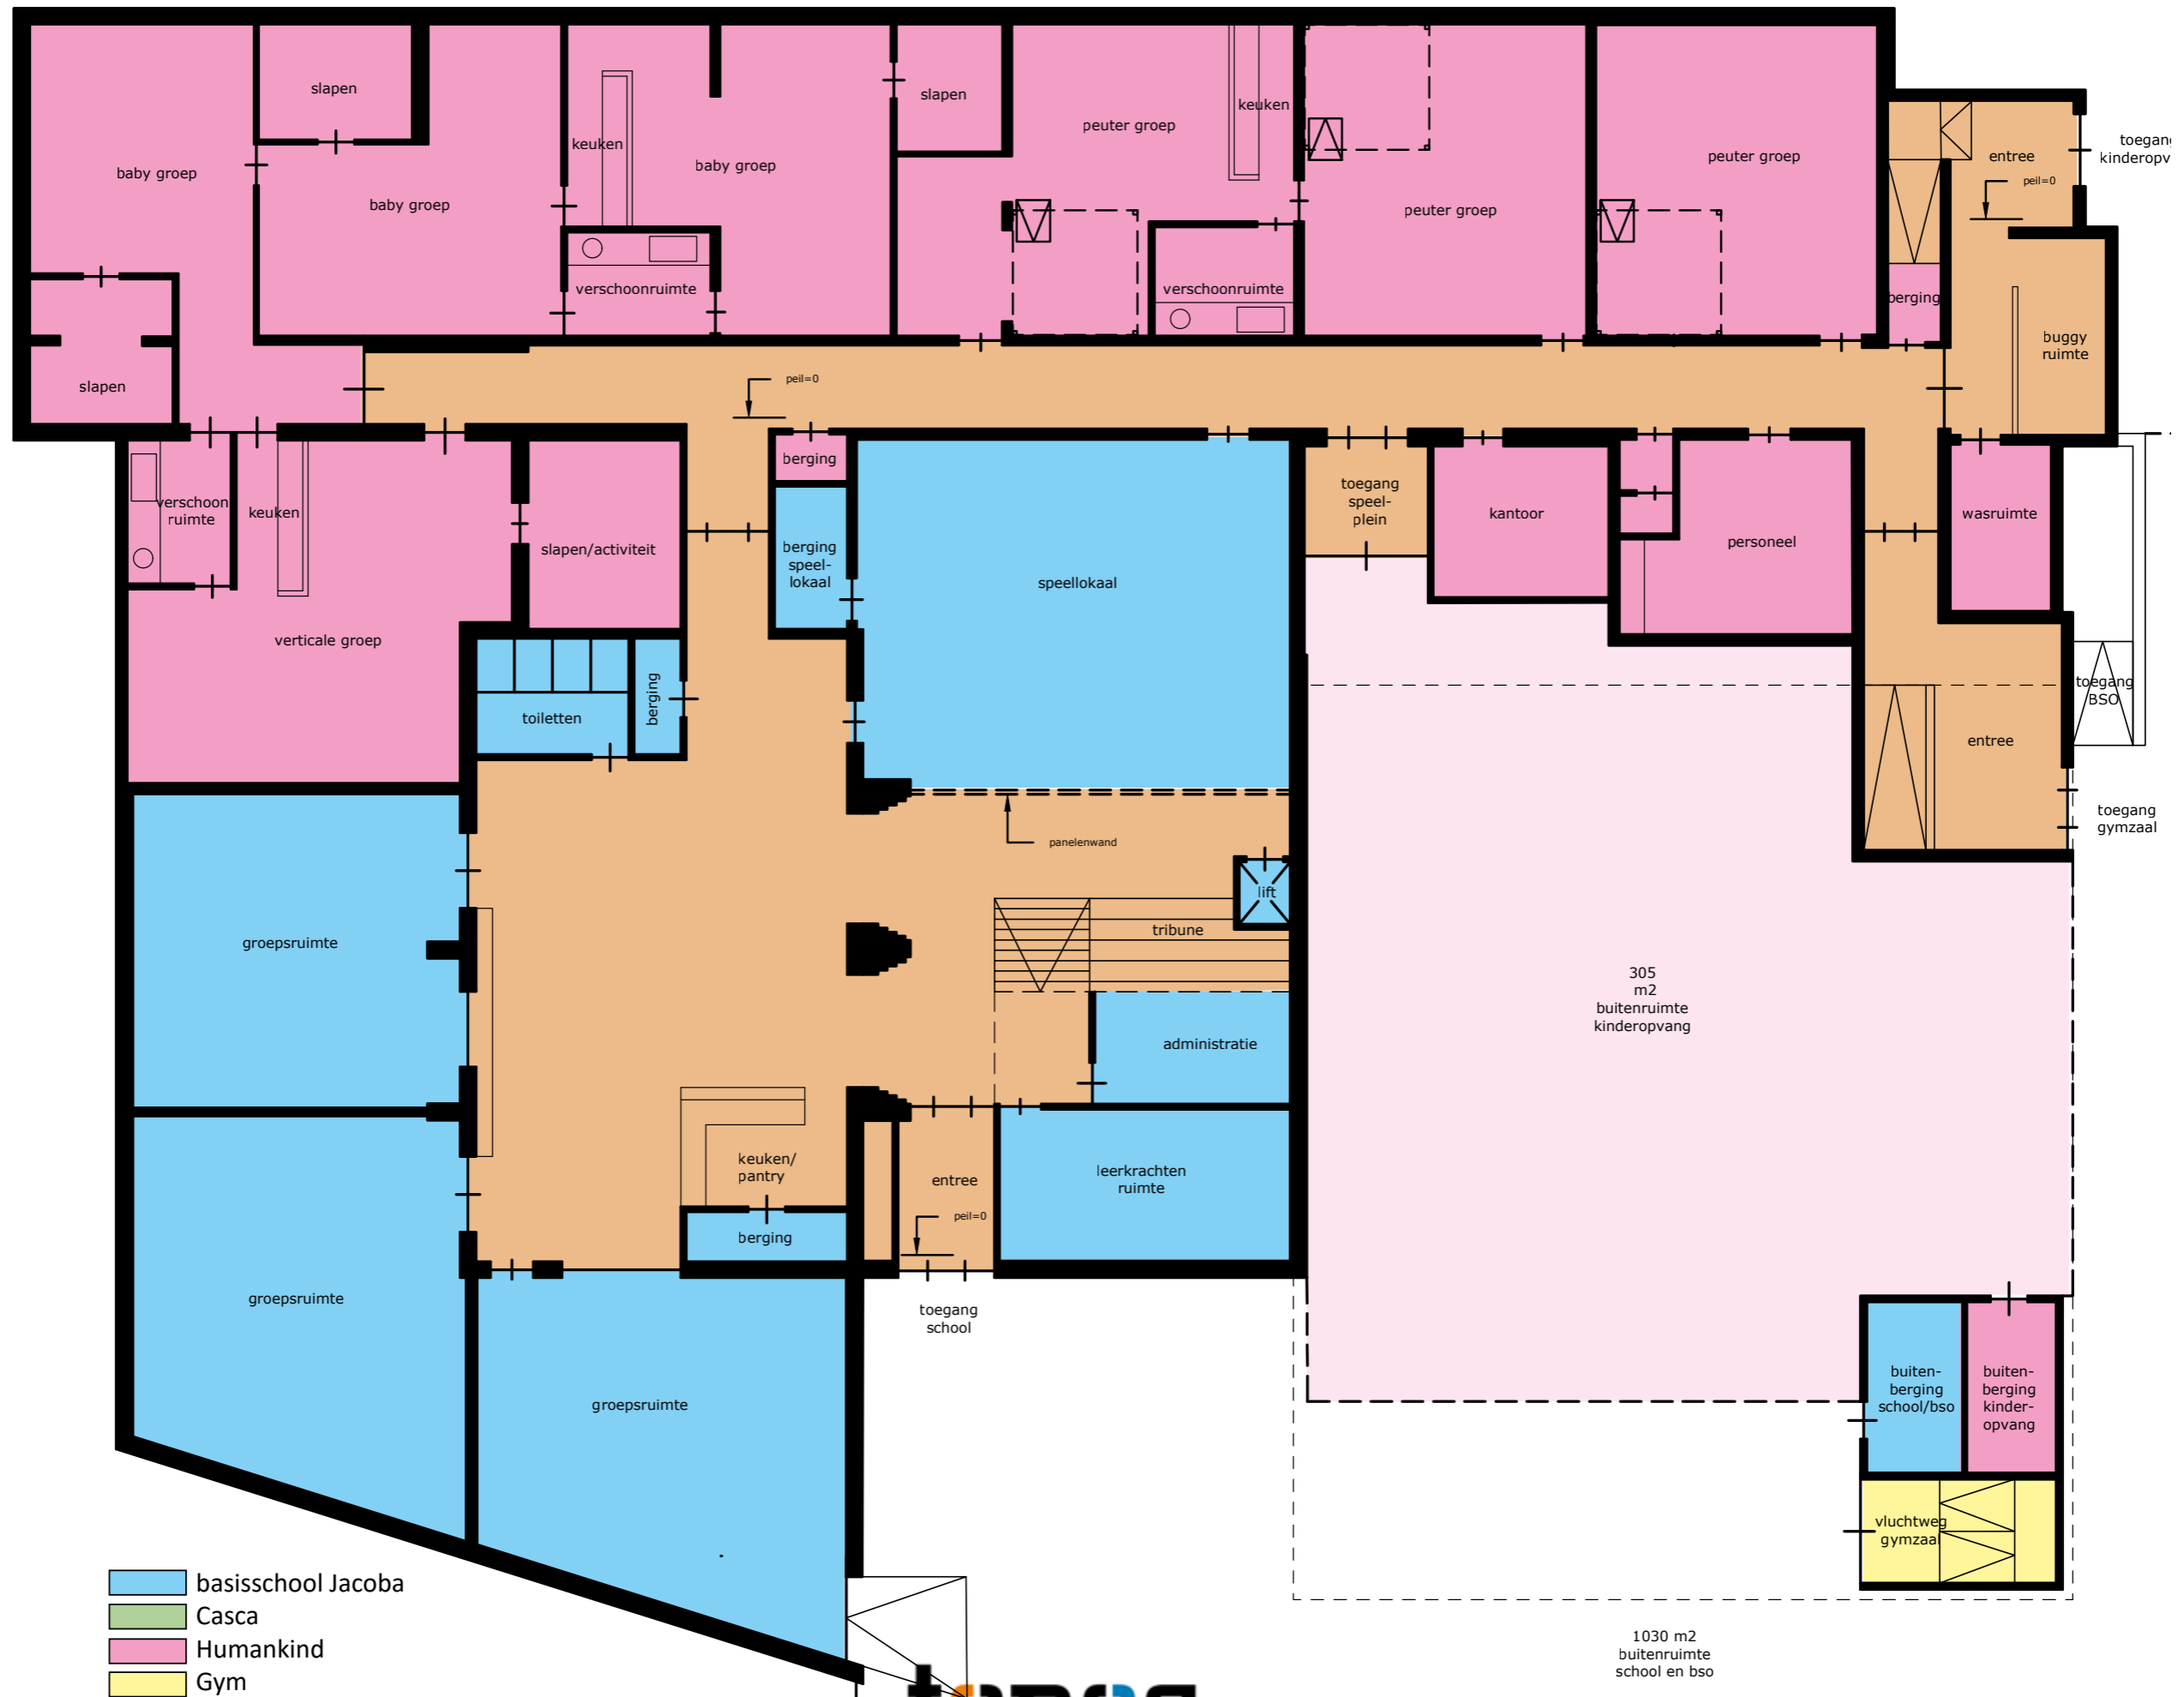

HAALBAARHEIDSONDERZOEK TRANSFORMATIE BRONSTEESSCHOOL HEEMSTEDE

concept

Begane grond

1e verdieping

2e verdieping

1e verdieping

onderdeel	pve	aanwezig	verschil
School	1362	1464	+102
Buitenschoolse opvang	845	948	+103
Kinderopvang	685	685	-
Gymzaal	450	576	+126
	<u>3247</u>	<u>3722</u>	<u>+331</u>

2e verdieping

- basisschool Jacoba
- Casca
- Humankind
- Gym

1030 m2
buitenruimte
school en bso

Plattegrond begane grond

- basisschool Jacoba
- Casca
- Humankind
- Gym

- basisschool Jacoba
- Casca
- Humankind
- Gym

- basisschool Jacoba
- Casca
- Humankind
- Gym

Model 1

Model 2

Bestaande toestand

Model 3

Model 4