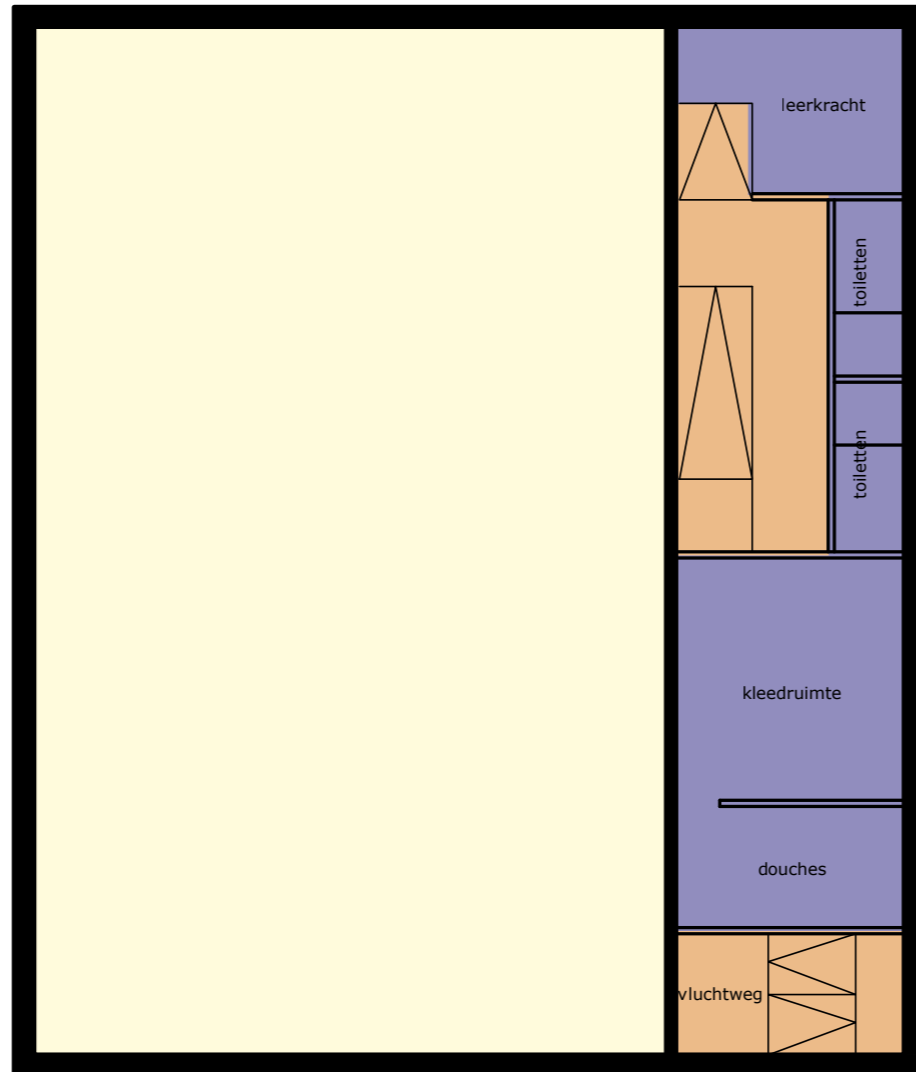

HAALBAARHEIDSONDERZOEK TRANSFORMATIE BRONSTEESSCHOOL HEEMSTEDE

concept

Begane grond

1e verdieping

2e verdieping

1e verdieping

onderdeel	pve	aanwezig	verschil
School	1362	1464	+102
Buitenschoolse opvang	845	948	+103
Kinderopvang	685	685	-
Gymzaal	450	576	+126
	<u>3247</u>	<u>3722</u>	<u>+331</u>

2e verdieping

- basisschool Jacoba
- Casca
- Humankind
- Gym

1030 m2
buitenruimte
school en bso

Plattegrond begane grond

- basisschool Jacoba
- Casca
- Humankind
- Gym

- basisschool Jacoba
- Casca
- Humankind
- Gym

- basisschool Jacoba
- Casca
- Humankind
- Gym

Model 1

Model 2

Bestaande toestand

Model 3

Model 4