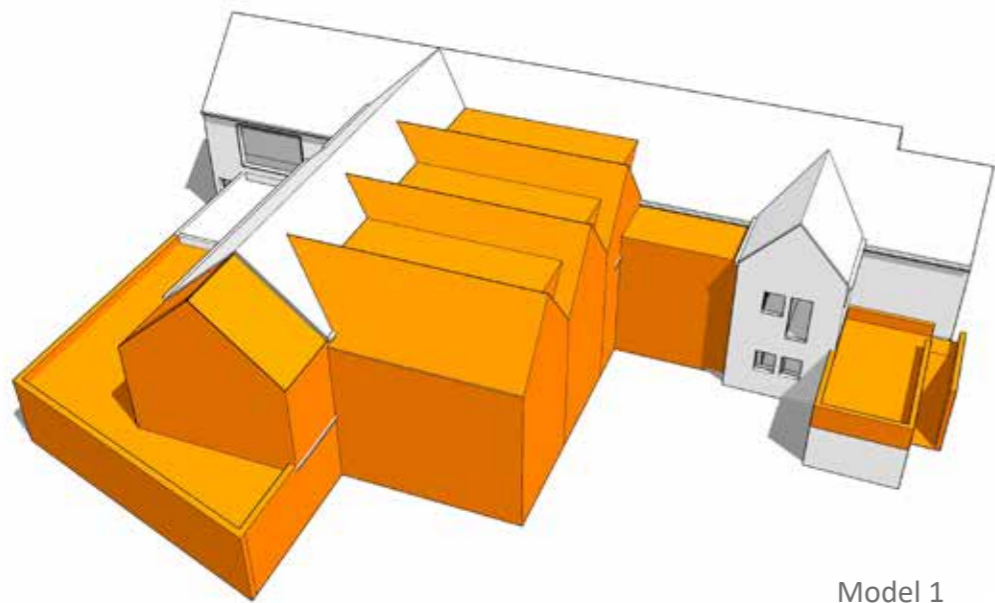

HAALBAARHEIDSONDERZOEK TRANSFORMATIE BRONSTEESSCHOOL HEEMSTEDE

concept

Begane grond

1e verdieping

2e verdieping

1e verdieping

onderdeel	pve	aanwezig	verschil
School	1362	1464	+102
Buitenschoolse opvang	845	948	+103
Kinderopvang	685	685	-
Gymzaal	450	576	+126
	<u>3247</u>	<u>3722</u>	<u>+331</u>

2e verdieping

- basisschool Jacoba
- Casca
- Humankind
- Gym

1030 m2
buitenruimte
school en bso

Plattegrond begane grond

- basisschool Jacoba
- Casca
- Humankind
- Gym

- basisschool Jacoba
- Casca
- Humankind
- Gym

- basisschool Jacoba
- Casca
- Humankind
- Gym

Model 1

Model 2

Bestaande toestand

Model 3

Model 4