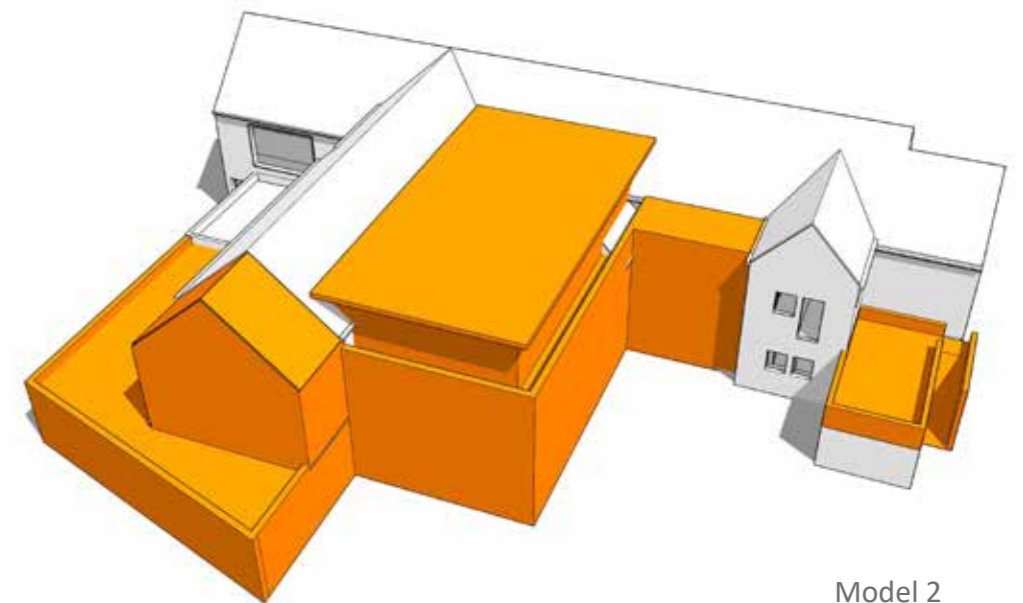

HAALBAARHEIDSONDERZOEK TRANSFORMATIE BRONSTEESSCHOOL HEEMSTEDE

concept

Begane grond

1e verdieping

2e verdieping

1e verdieping

onderdeel	pve	aanwezig	verschil
School	1362	1464	+102
Buitenschoolse opvang	845	948	+103
Kinderopvang	685	685	-
Gymzaal	450	576	+126
	<u>3247</u>	<u>3722</u>	<u>+331</u>

2e verdieping

- basisschool Jacoba
- Casca
- Humankind
- Gym

1030 m2
buitenruimte
school en bso

Plattegrond begane grond

- basisschool Jacoba
- Casca
- Humankind
- Gym

- basisschool Jacoba
- Casca
- Humankind
- Gym

- basisschool Jacoba
- Casca
- Humankind
- Gym

Model 1

Model 2

Bestaande toestand

Model 3

Model 4