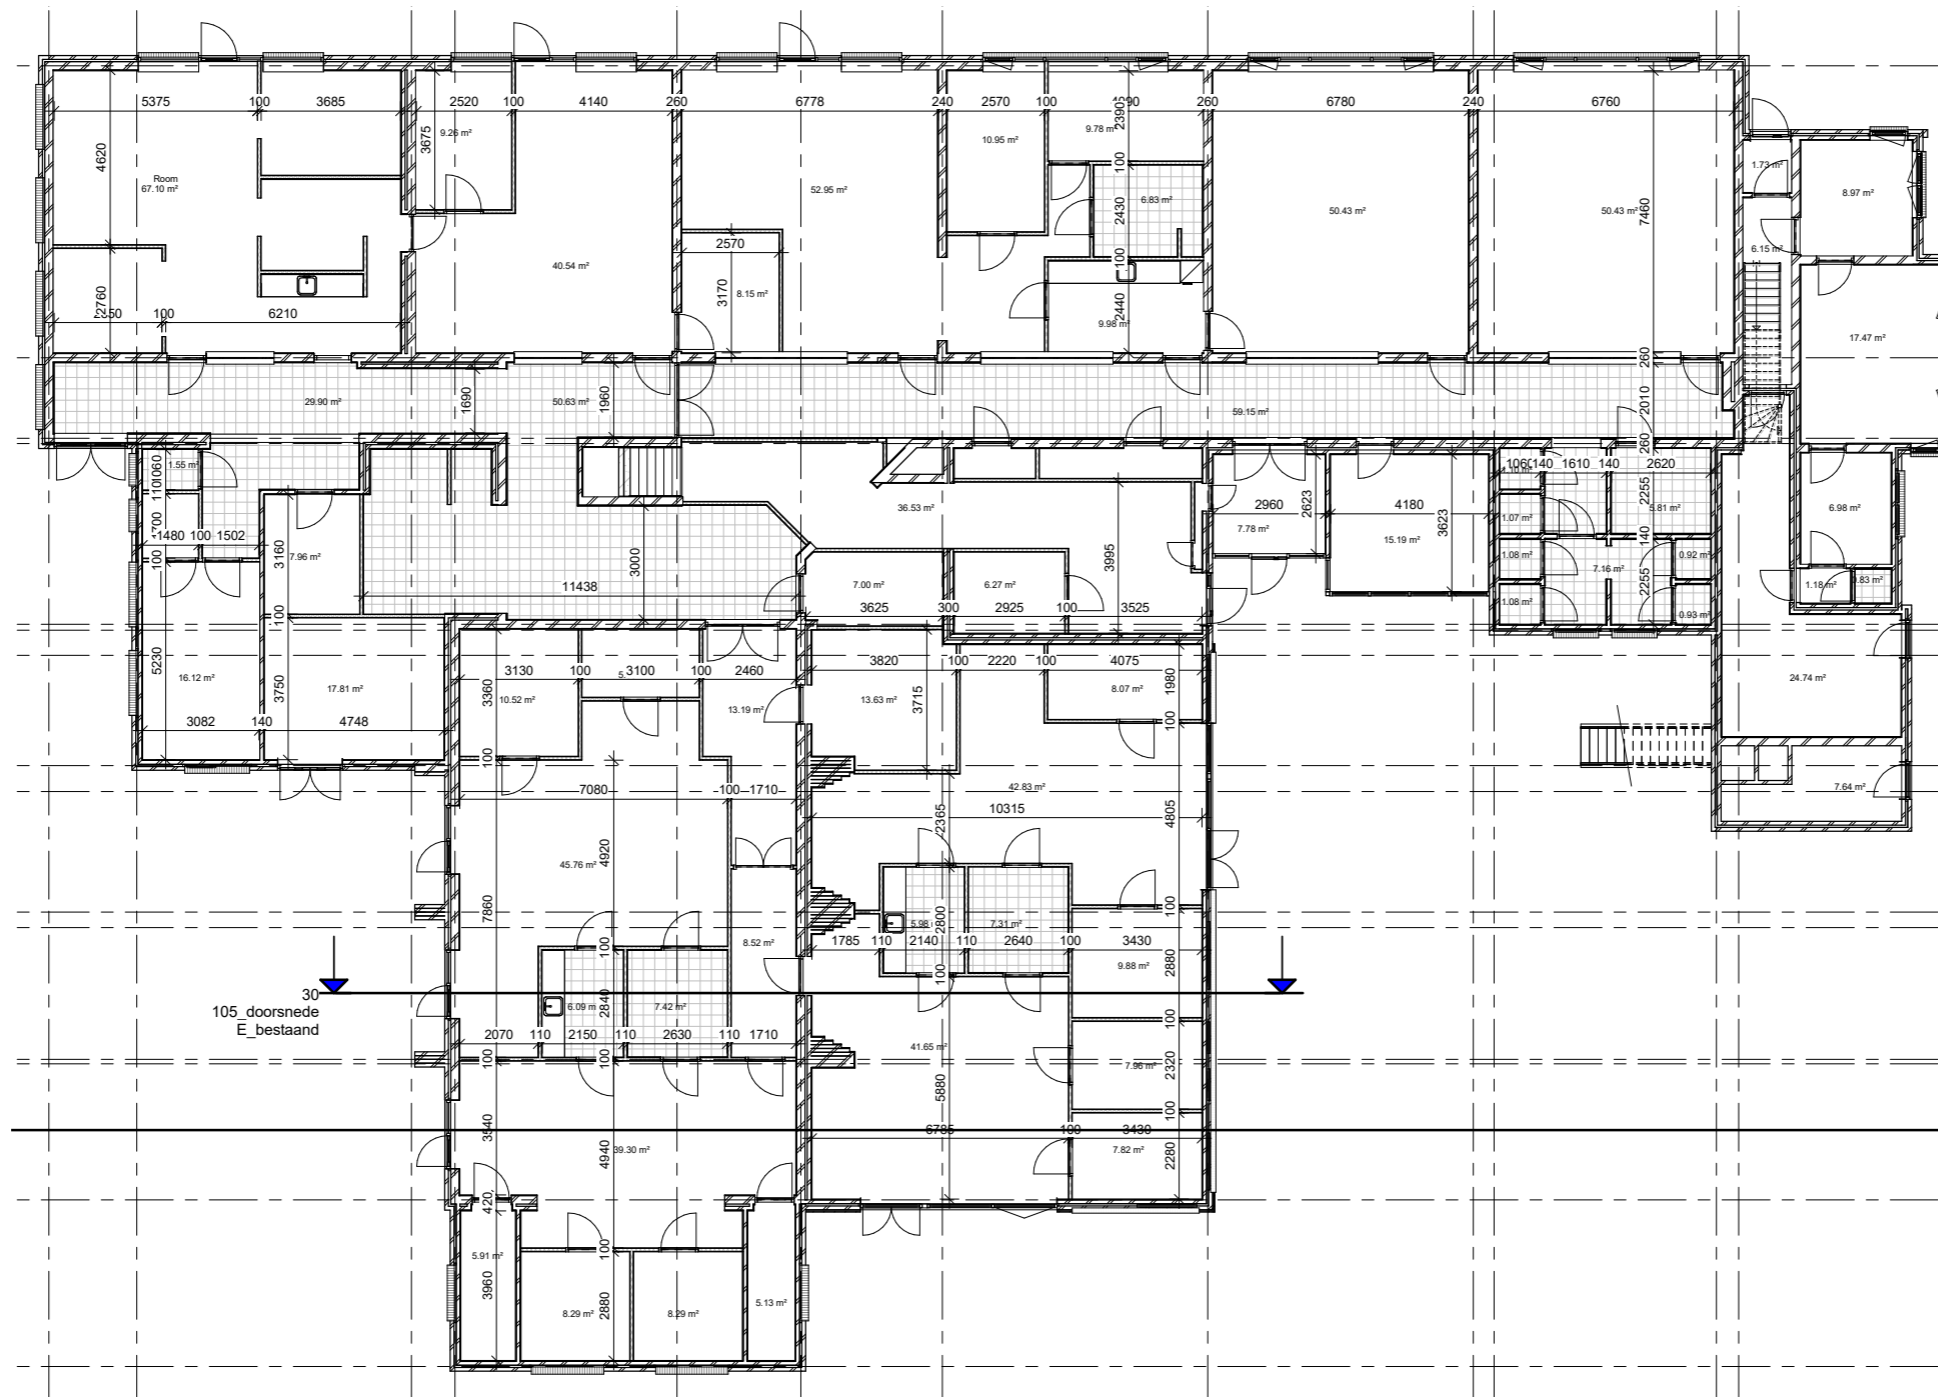

HAALBAARHEIDSONDERZOEK TRANSFORMATIE BRONSTEESSCHOOL HEEMSTEDE

concept

Begane grond

1e verdieping

2e verdieping

1e verdieping

onderdeel	pve	aanwezig	verschil
School	1362	1464	+102
Buitenschoolse opvang	845	948	+103
Kinderopvang	685	685	-
Gymzaal	450	576	+126
	<u>3247</u>	<u>3722</u>	<u>+331</u>

2e verdieping

- basisschool Jacoba
- Casca
- Humankind
- Gym

1030 m2
buitenruimte
school en bso

Plattegrond begane grond

- basisschool Jacoba
- Casca
- Humankind
- Gym

- basisschool Jacoba
- Casca
- Humankind
- Gym