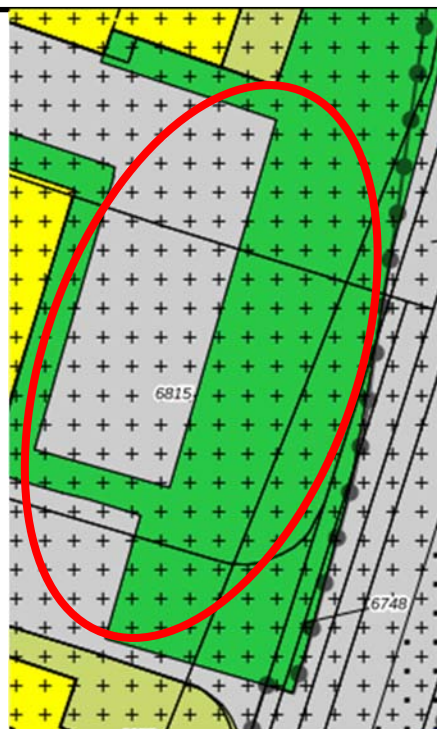

Alternatieve locaties voor noodwoningen in de Geleerdenwijk i.p.v. het plantsoen Kohnstammlaan

Locatie 1

Parkeerterrein aan de Kohnstammlaan (naast het plantsoen)

Locatie 2

Parkeerterrein tussen Asserlaan en Scholtenlaan

Locatie 3

Grasvelden langs de Herenweg aan de noordkant en zuidkant van de Eykmanlaan