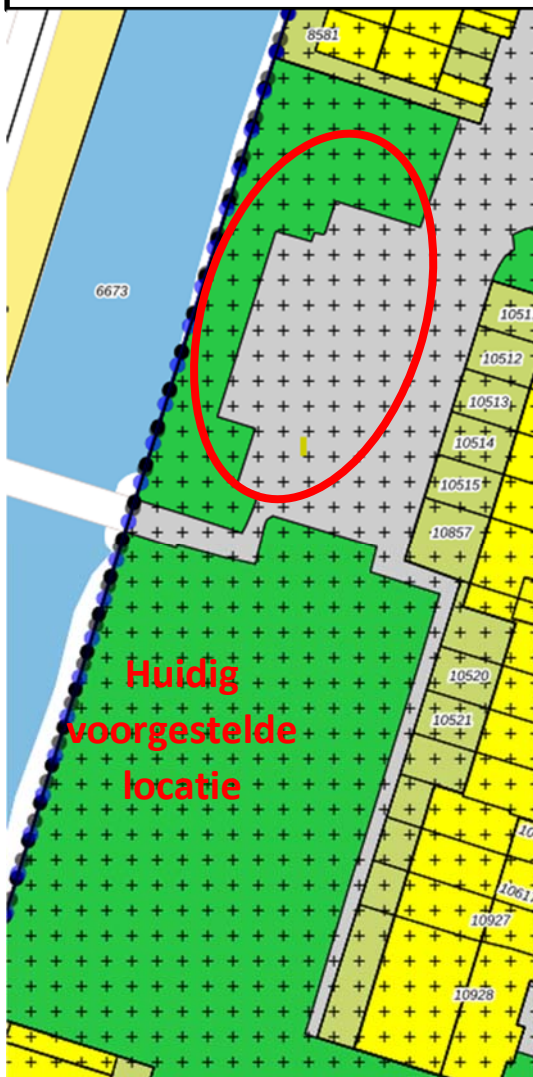

Alternatieve locaties voor noodwoningen in de Geleerdenwijk i.p.v. het plantsoen Kohnstammlaan

Locatie 1

Parkeerterrein aan de Kohnstammlaan (naast het plantsoen)

Locatie 2

Parkeerterrein tussen Asserlaan en Scholtenlaan

Locatie 3

Grasvelden langs de Herenweg aan de noordkant en zuidkant van de Eykmanlaan