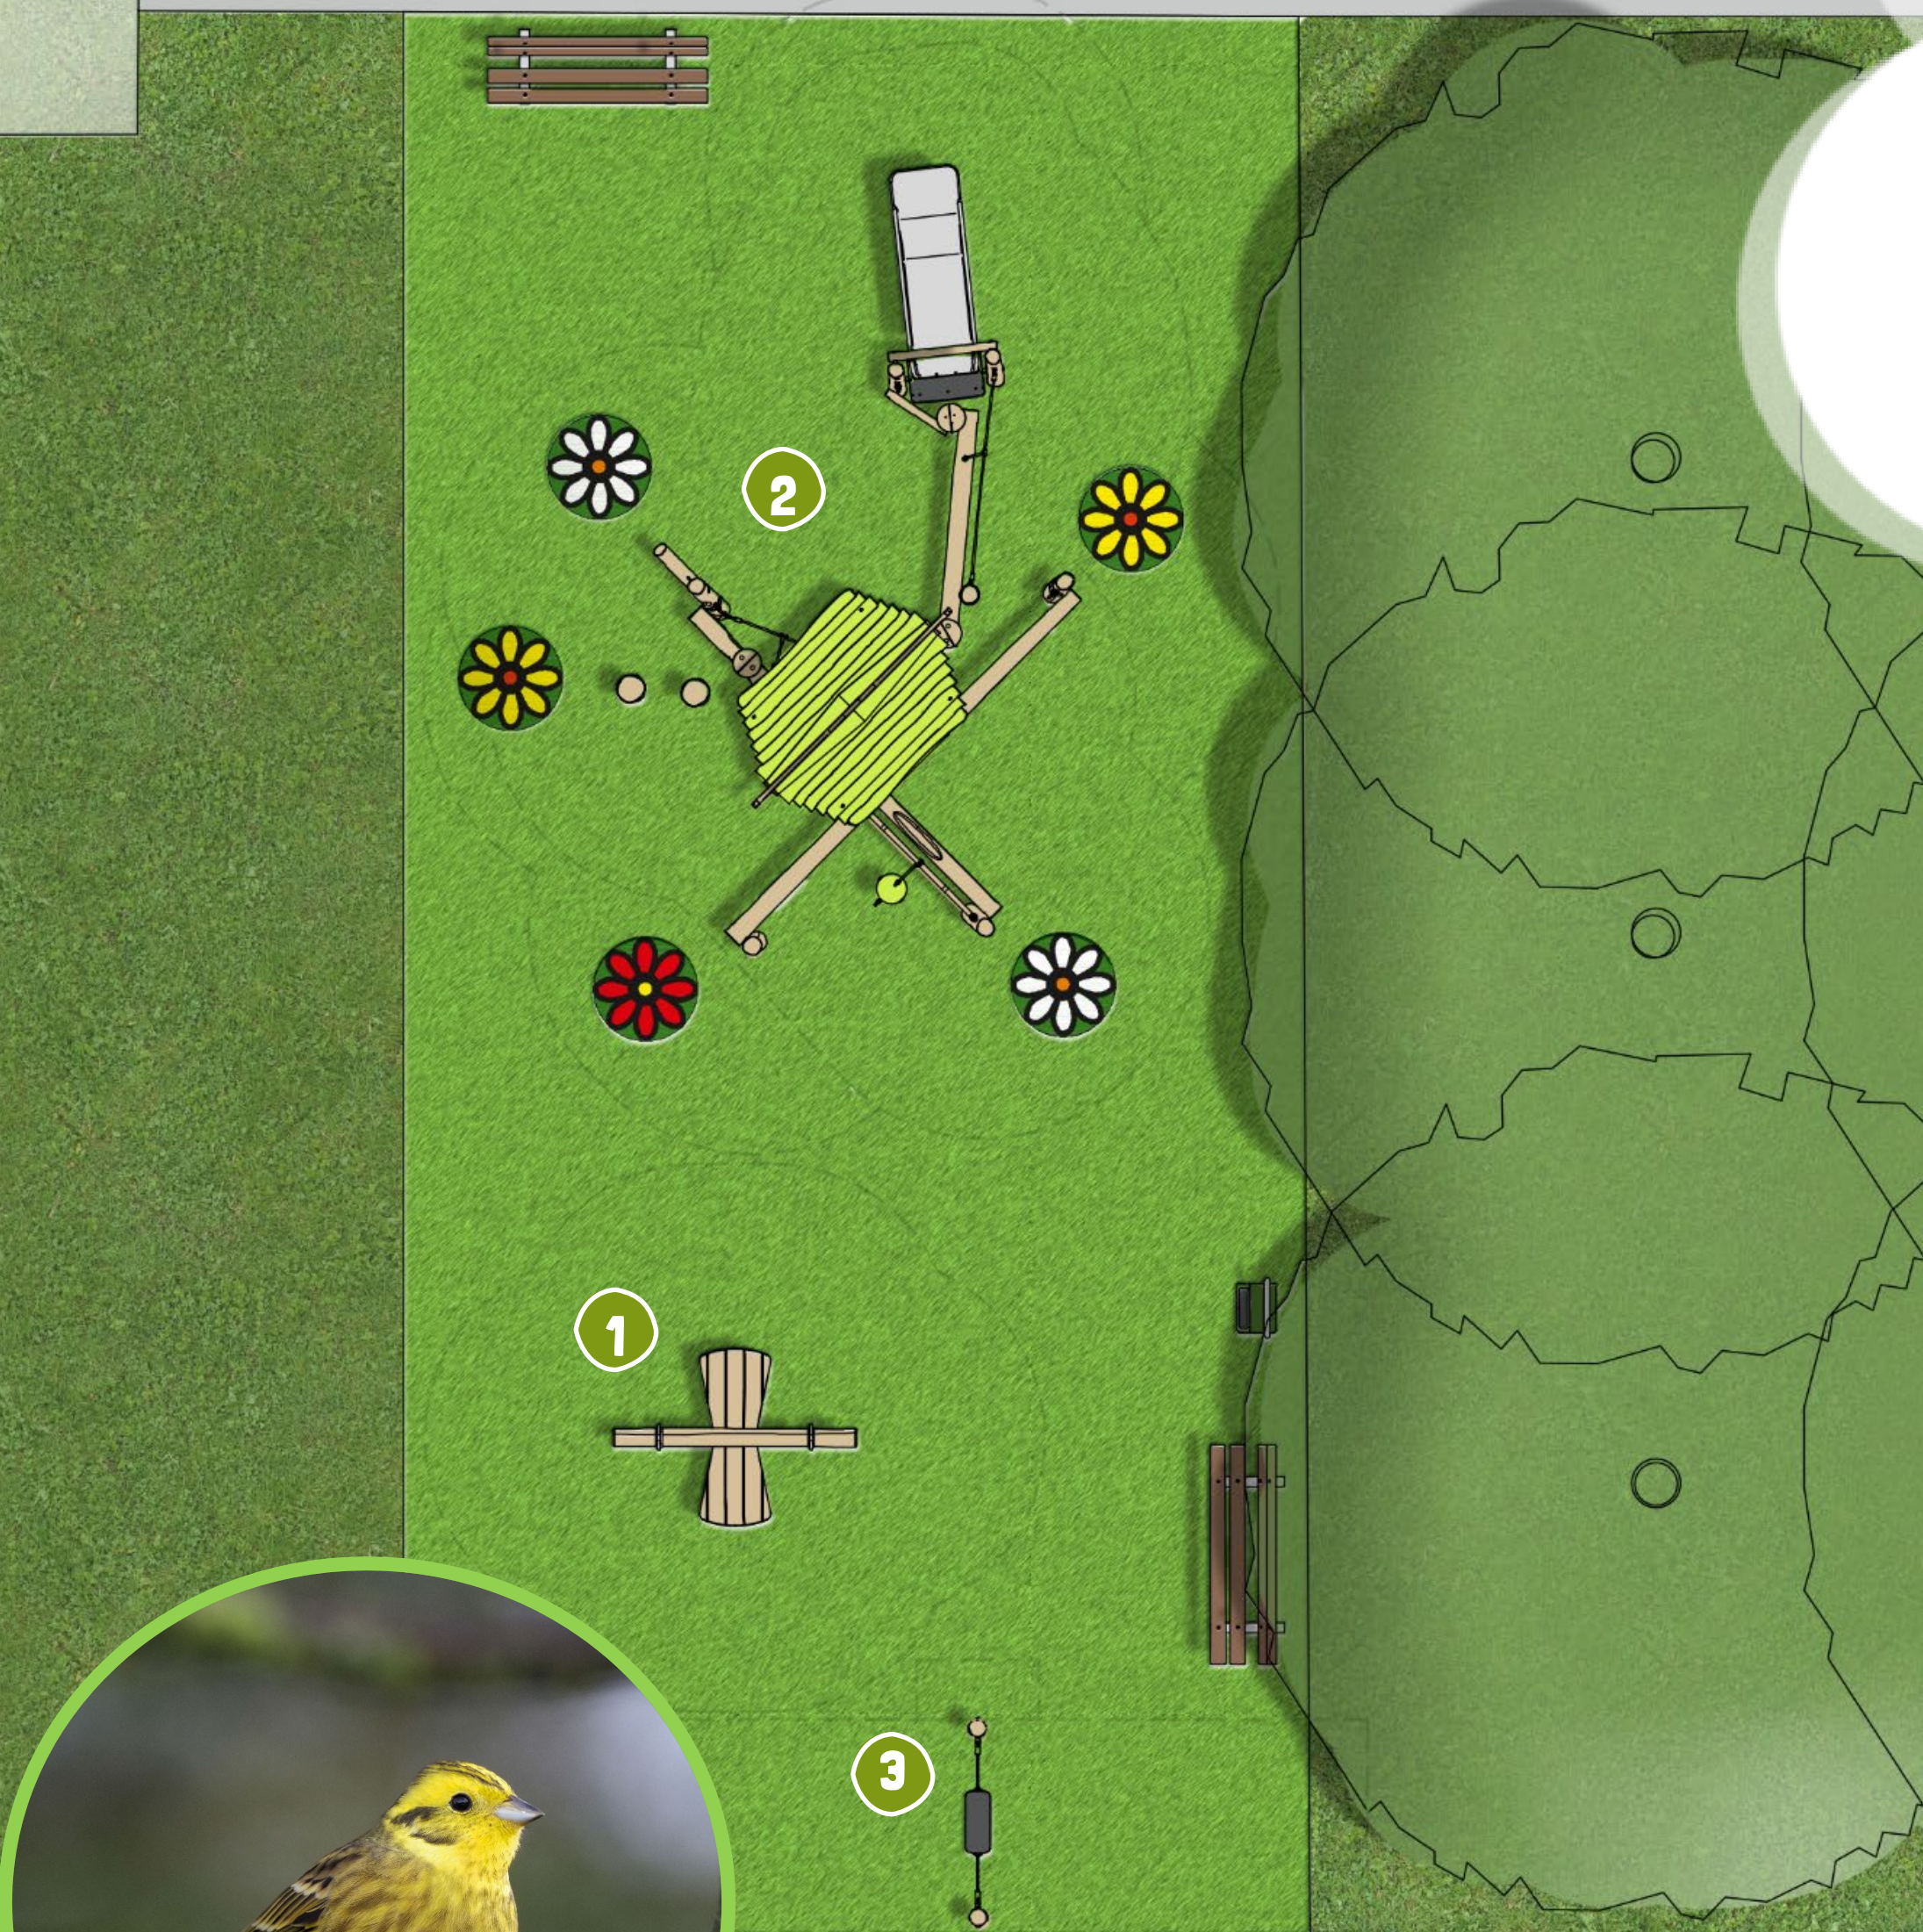

SPEELPLAATS HEEMSTEDE PROVINCIEENLAAN GEELGORS

2. Klimroute Wolong Voorzijde

1. Vlinderwip

3. Peuterschommel

Achterzijde