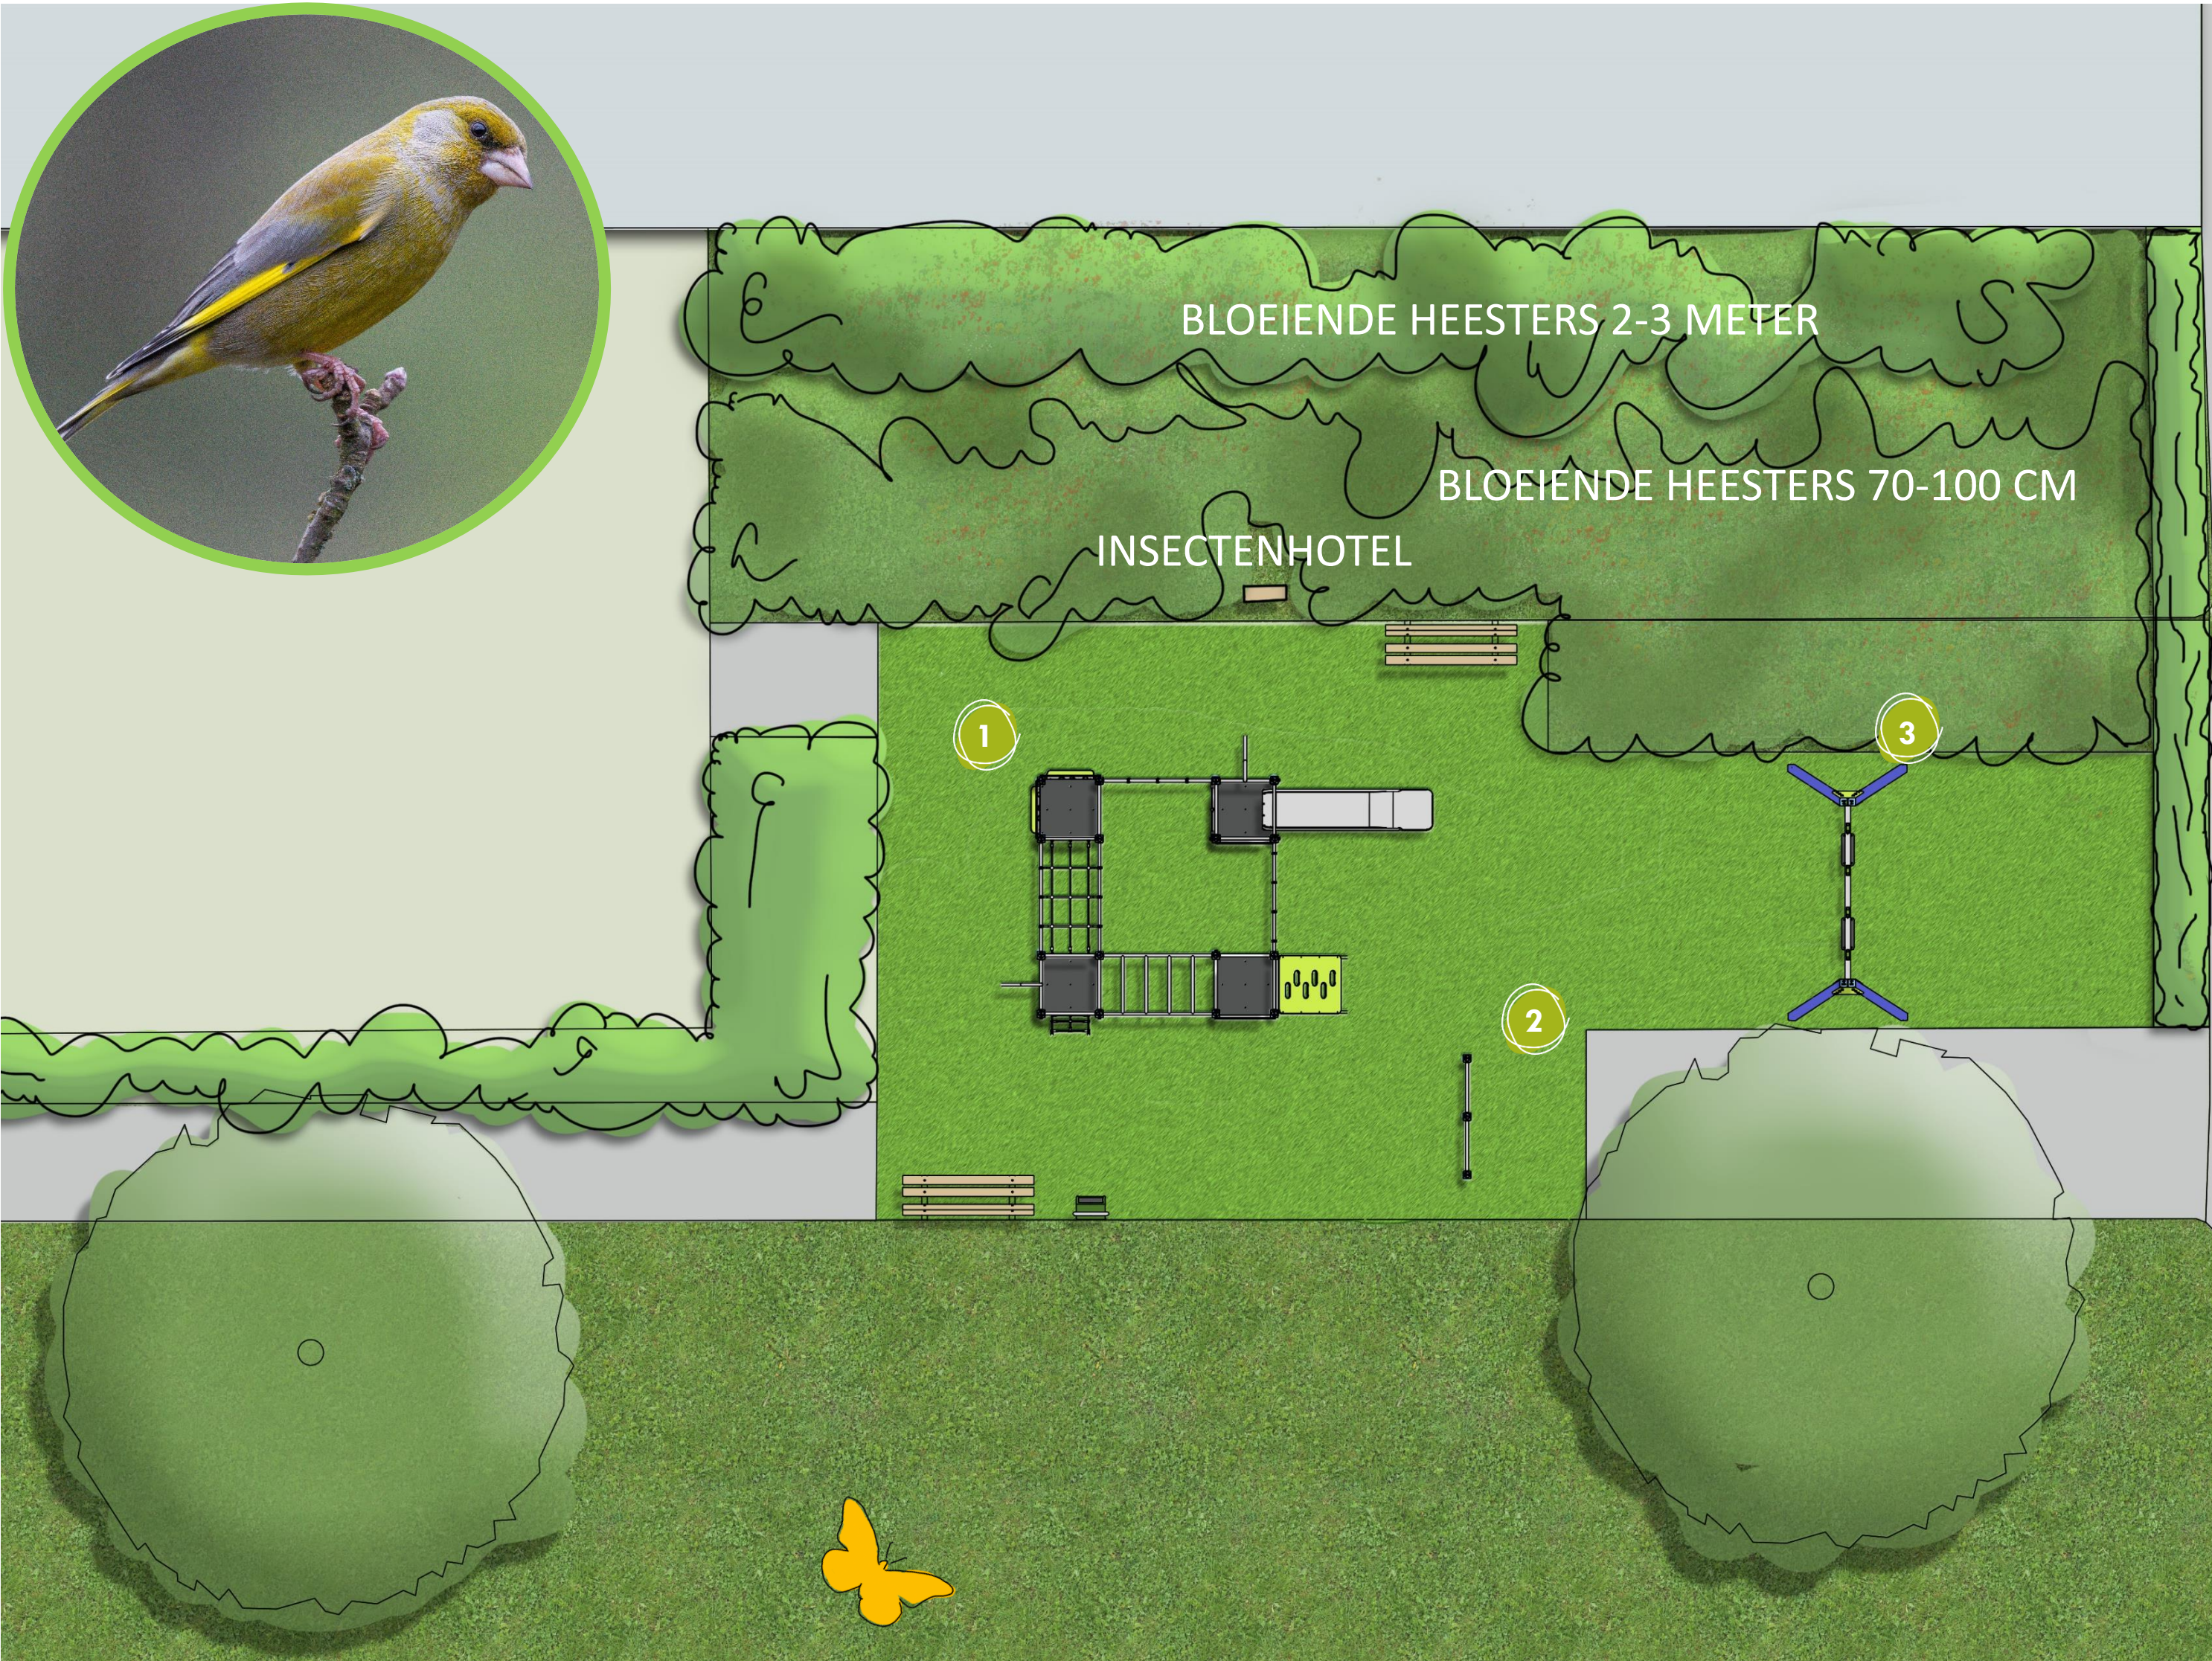

SPEELPLAATS PROVINCIEENLAAN GROENLING, HEEMSTEDE

1. Combinatietoestel

Werkelijke kleurweergave blauwe palen!!!

2. Duikel duo

3. Dubbele schommel