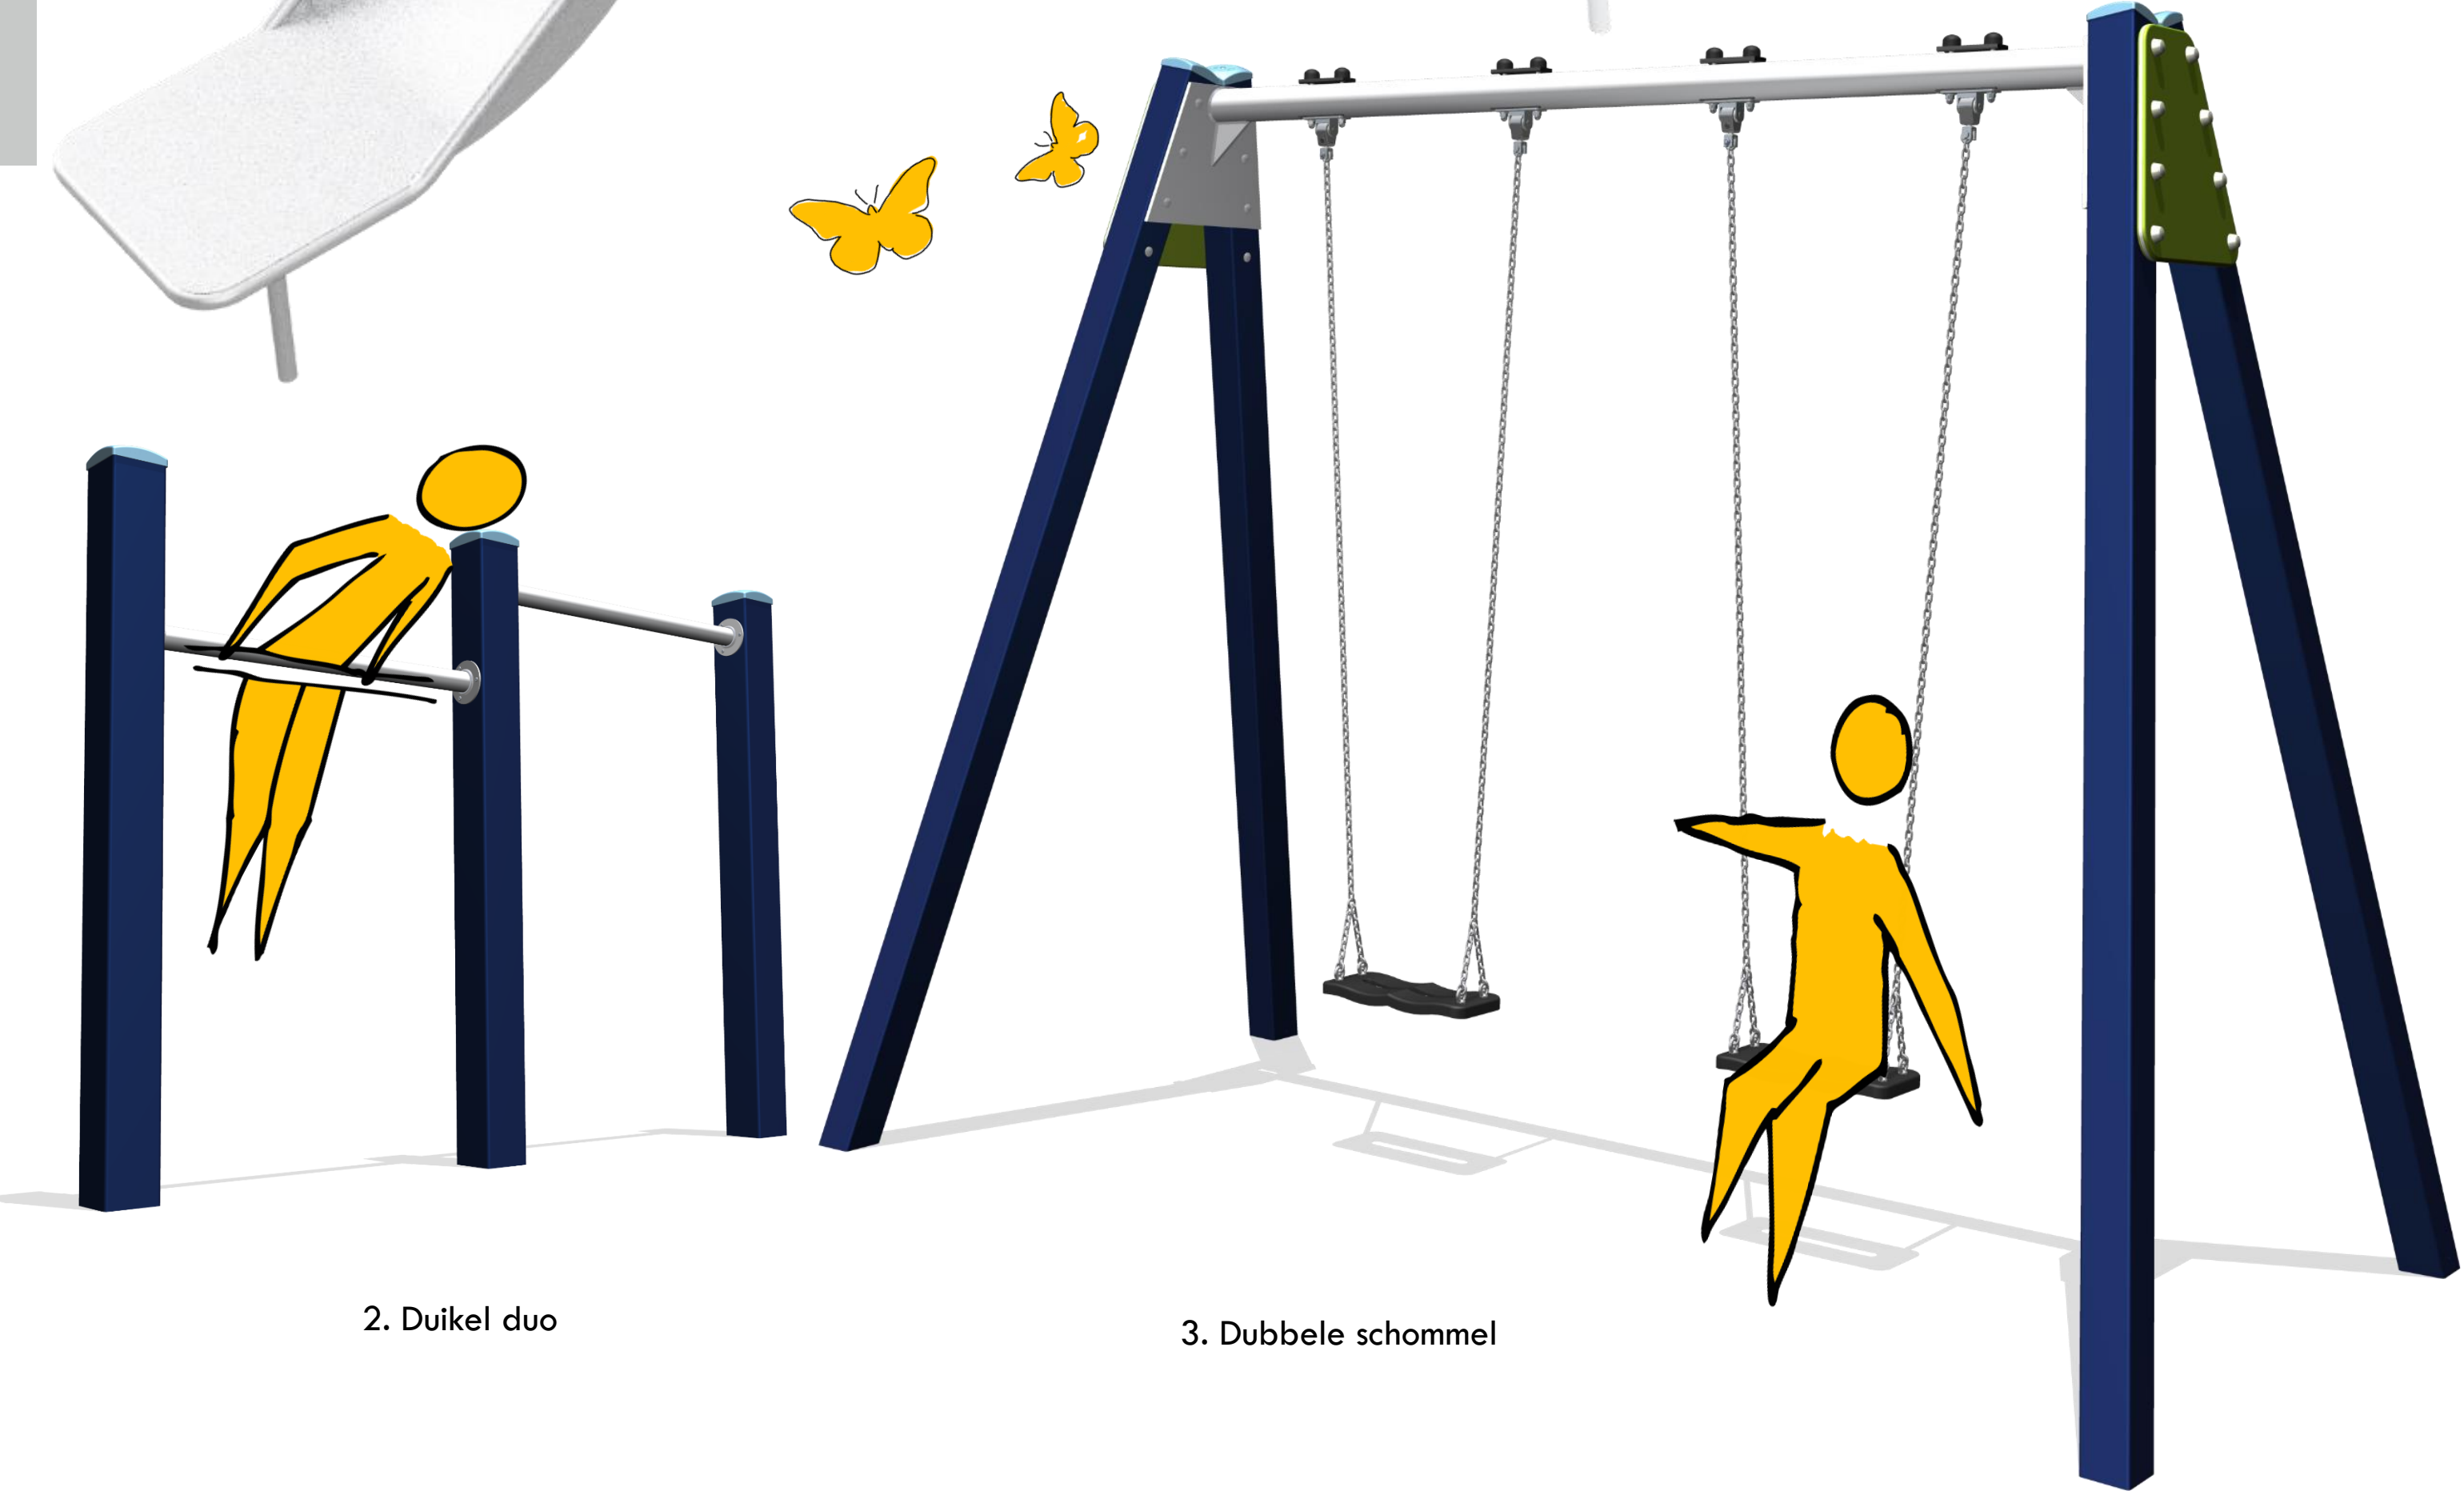

SPEELPLAATS PROVINCIEENLAAN GROENLING, HEEMSTEDE

1. Combinatietoestel

Werkelijke kleurweergave blauwe palen!!!

2. Duikel duo

3. Dubbele schommel