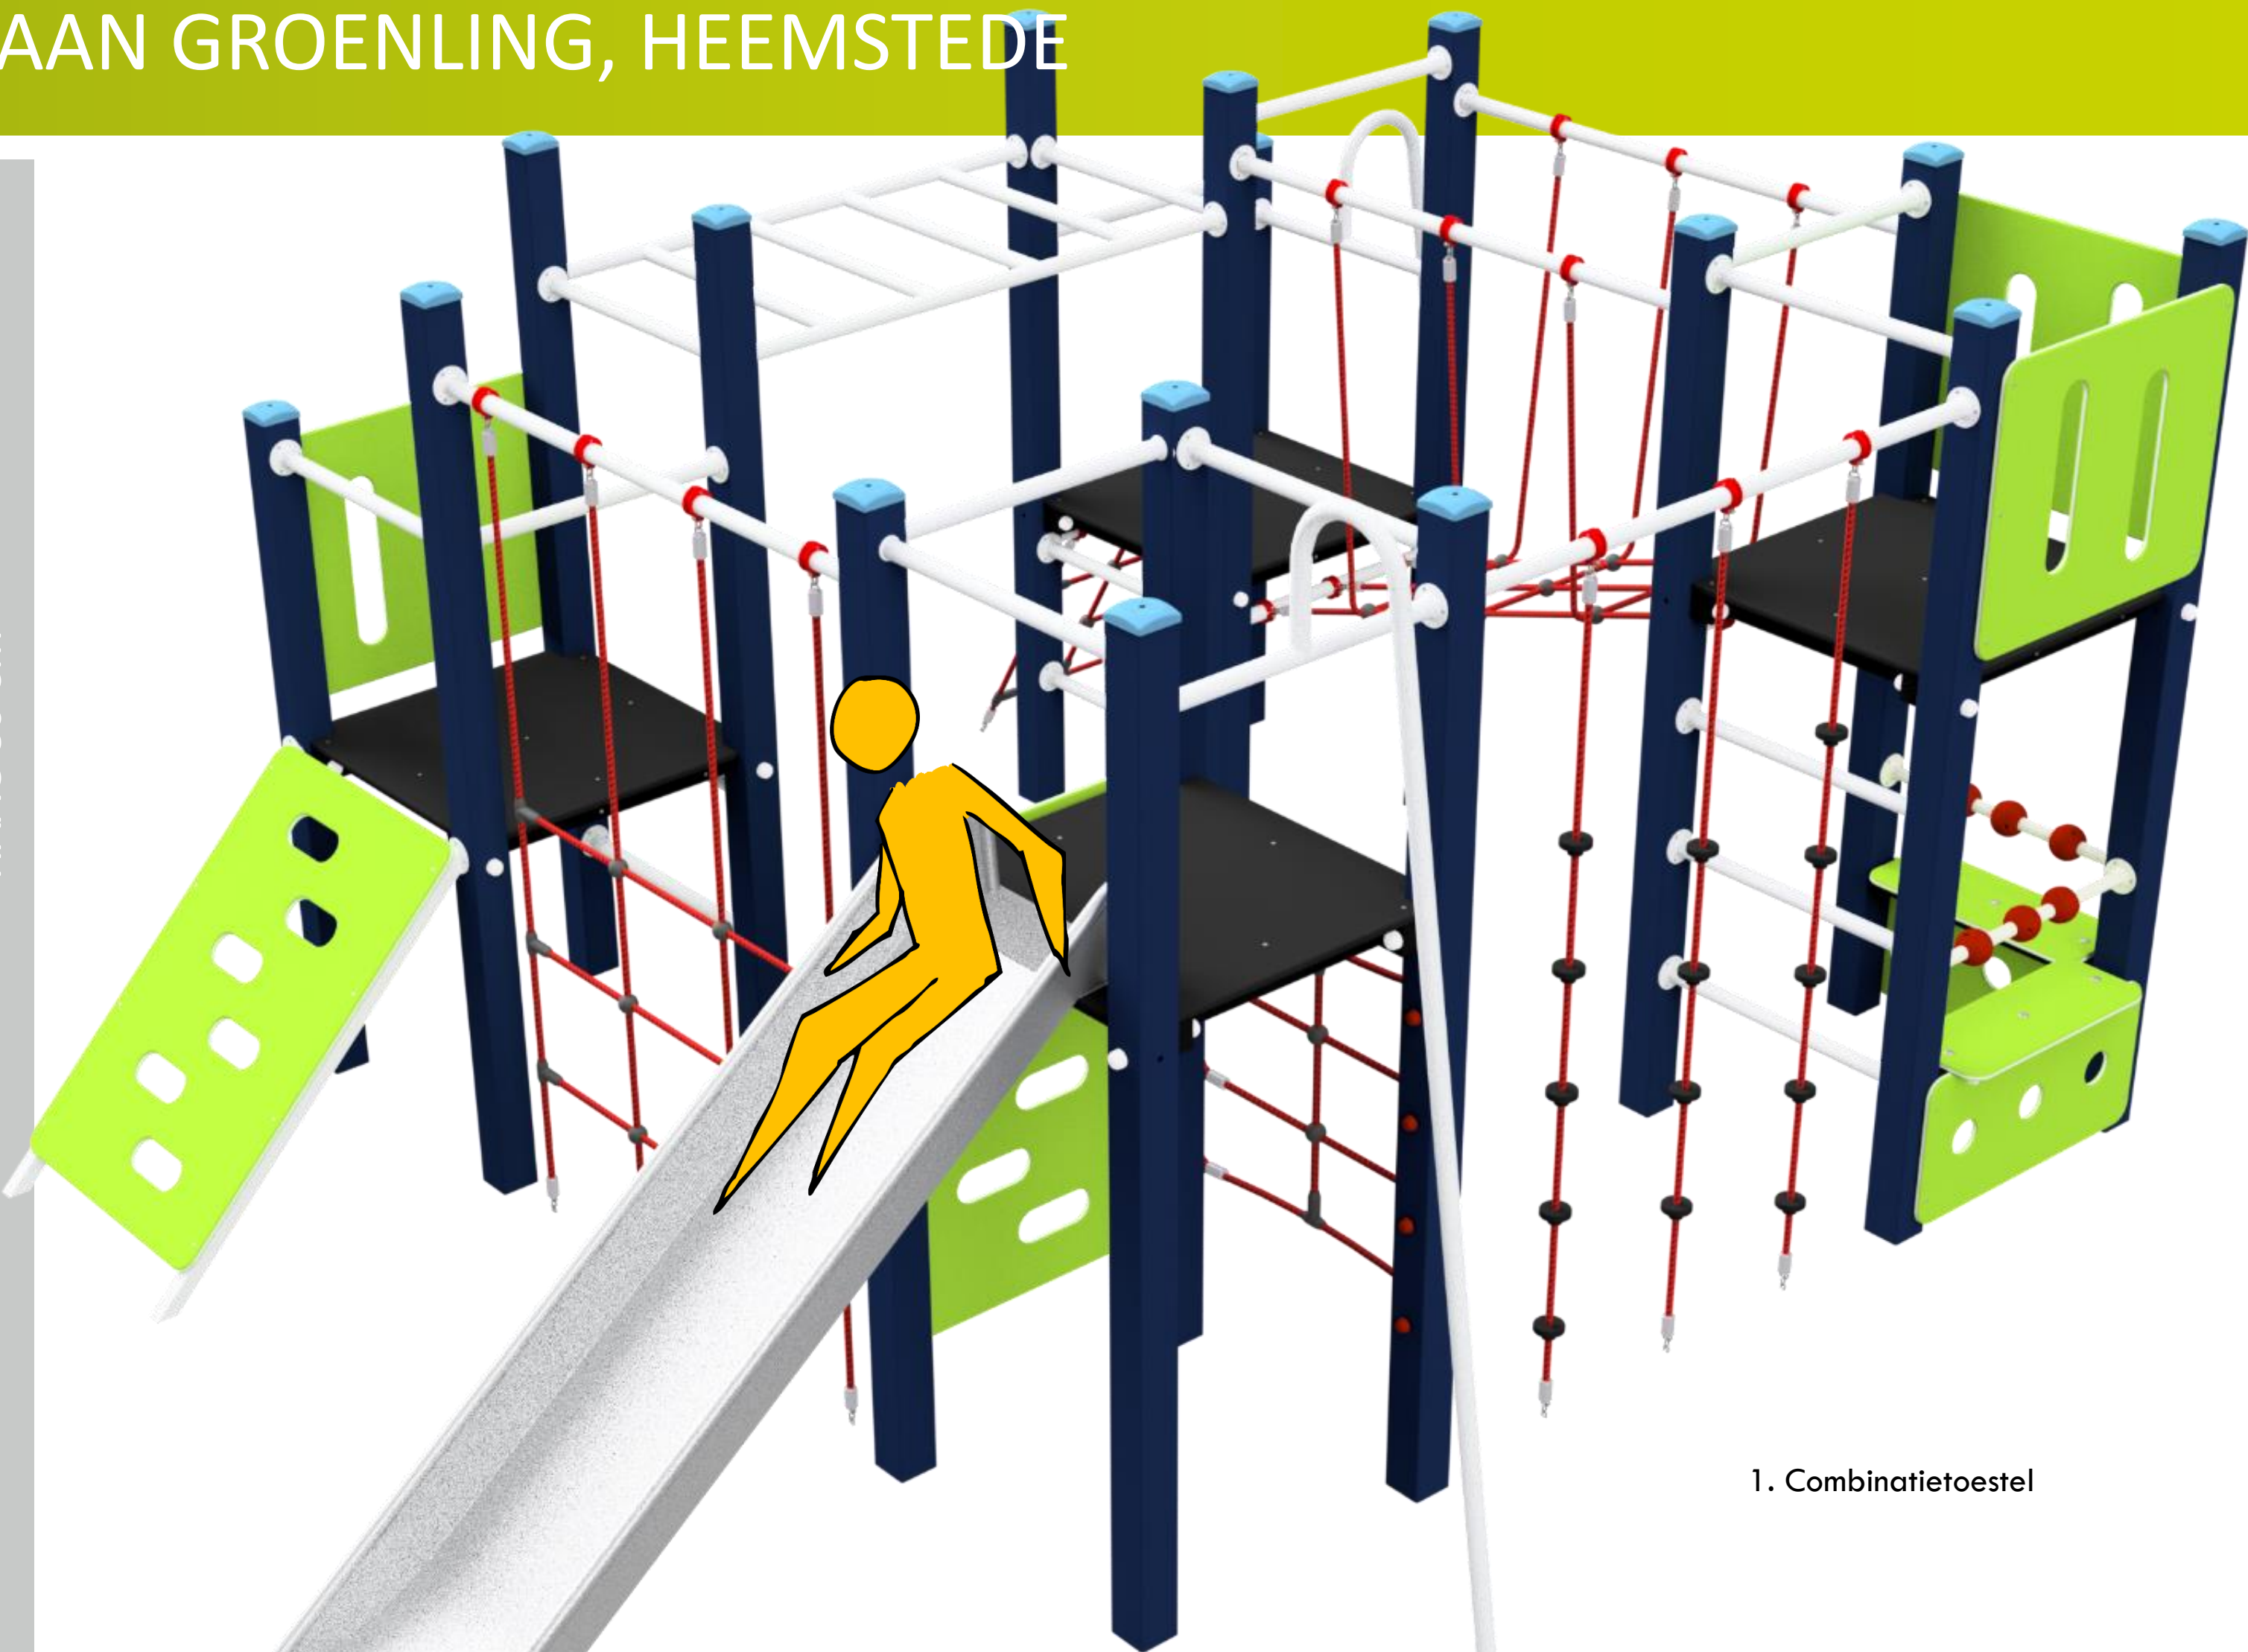

SPEELPLAATS PROVINCIEENLAAN GROENLING, HEEMSTEDE

1. Combinatietoestel

Werkelijke kleurweergave blauwe palen!!!

2. Duikel duo

3. Dubbele schommel