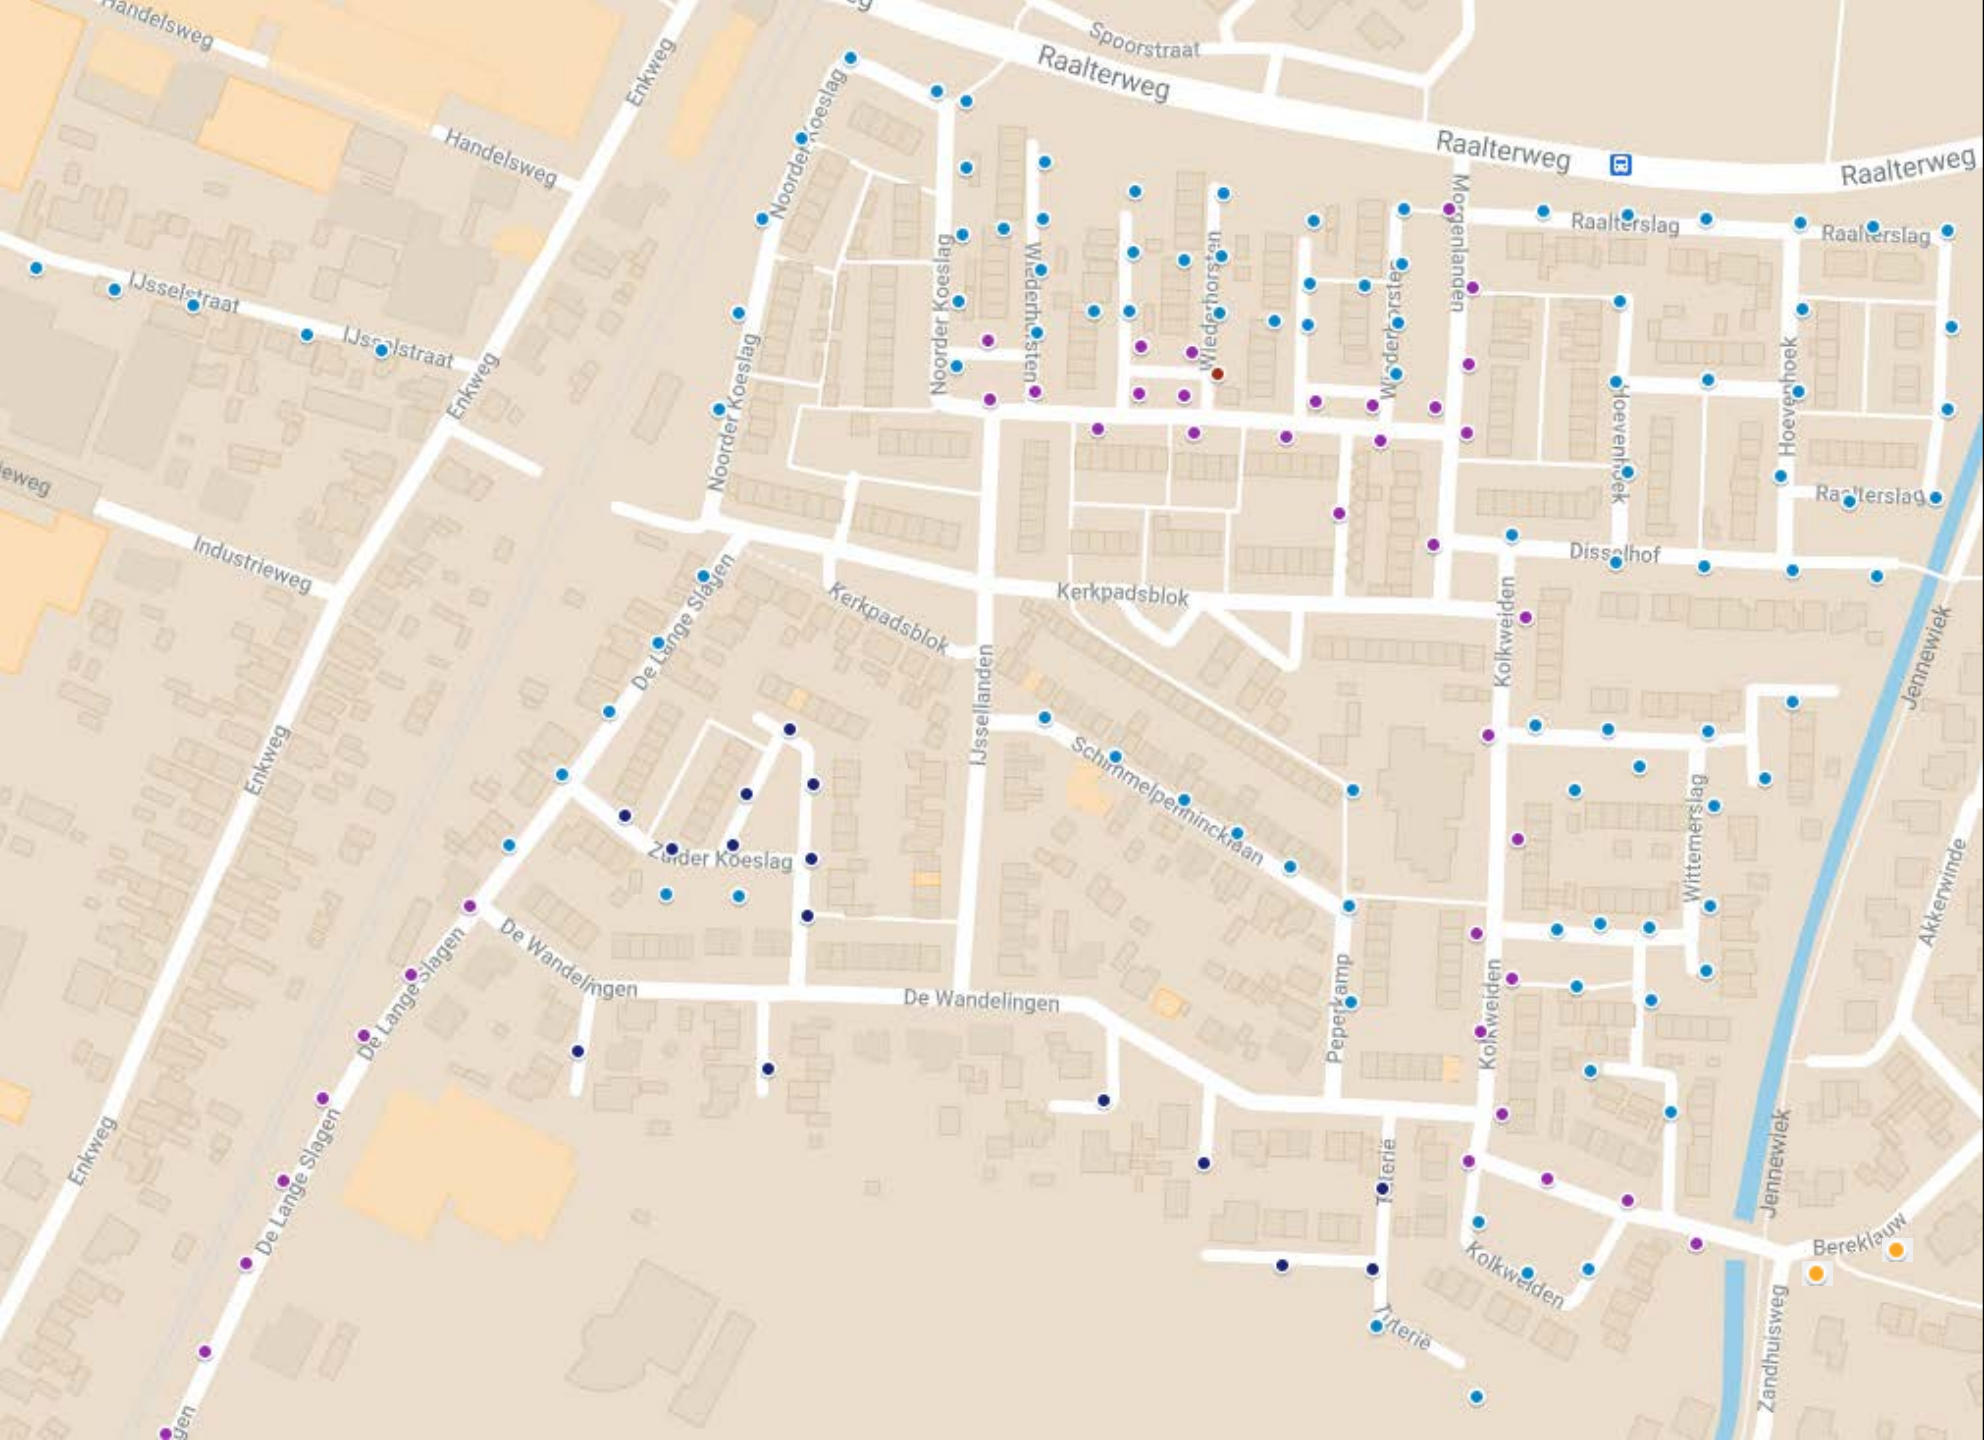

Olst Heuvelstraat-Rozestraat

Legenda:

- Plaatsen mast en armatuur
  Mast: nieuwe mast 6 meter aluminium
  Armatuur: Plat led Armatuur
- Vervangen mast en armatuur
  Mast: nieuwe mast 4 meter aluminium
  Armatuur: Kegel led
- Vervangen armatuur 4 meter mast:
  Armatuur: kegel led
- Vervangen armatuur 6 meter mast:
  Armatuur: plat led armatuur
- Mast Verwijderen