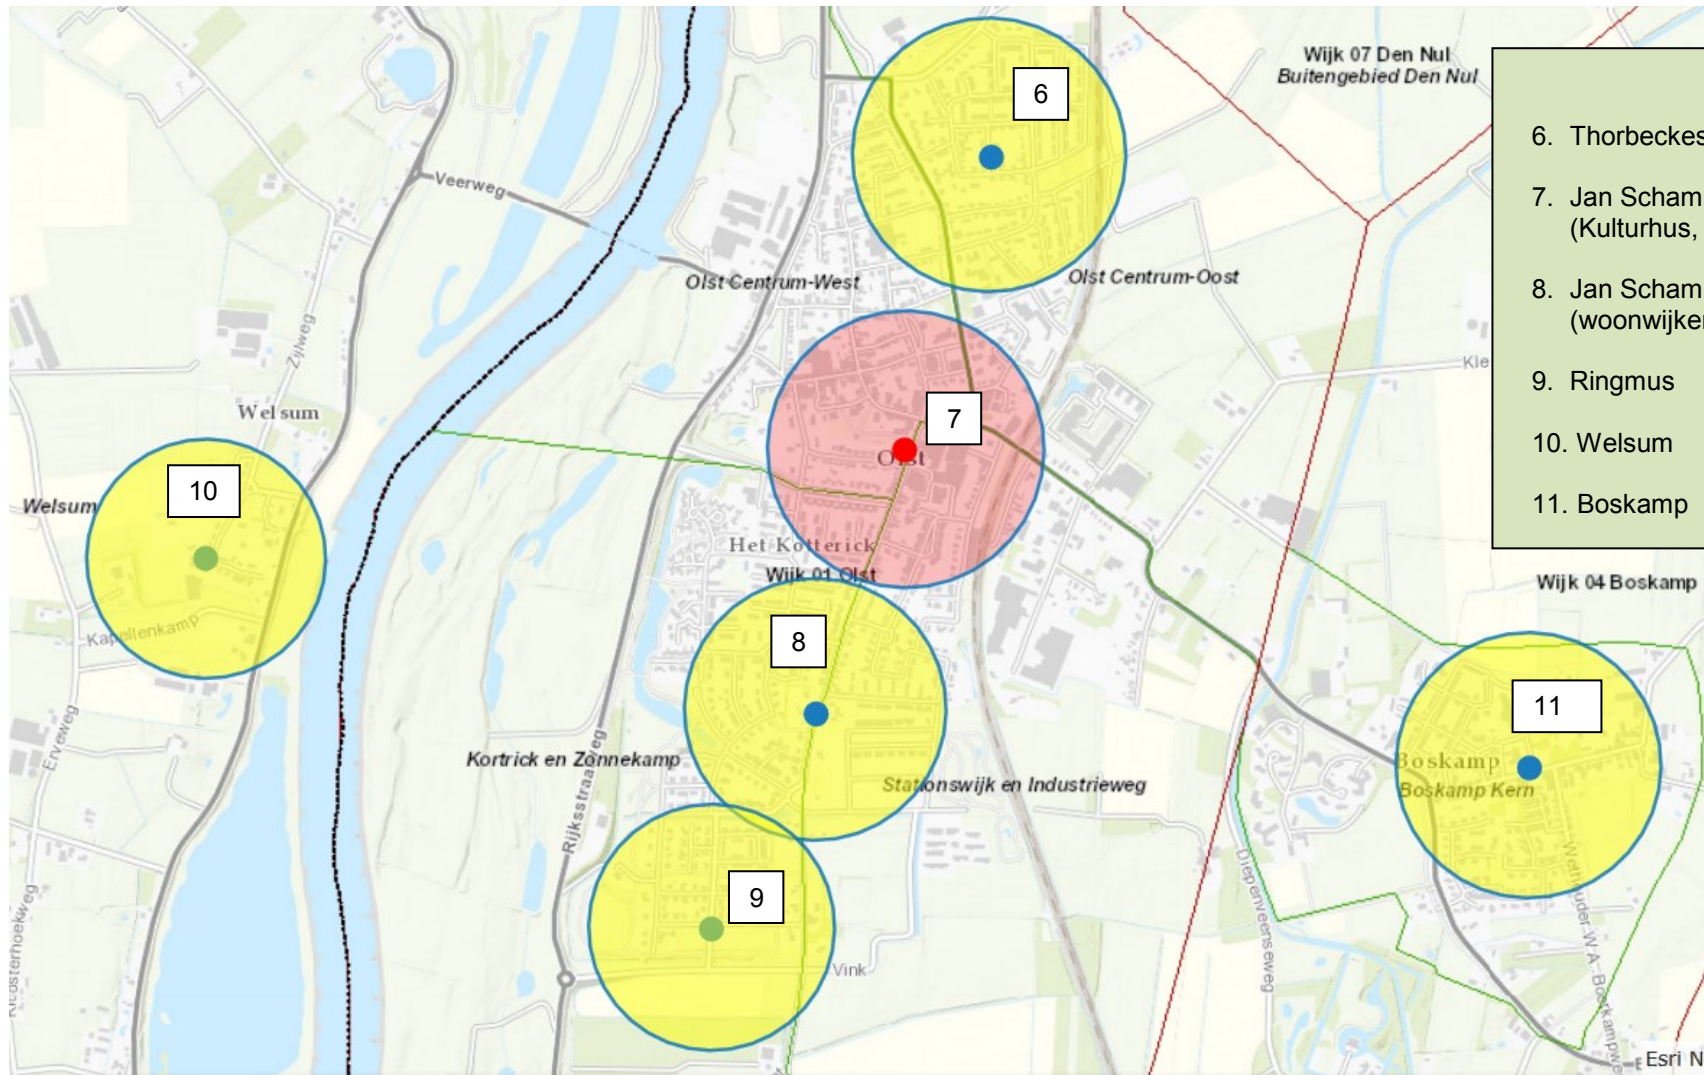

Plankaart e-laden

Wijhe

- Locaties;
1. Van Dedemplein / Markplein
 2. Handelsweg
 - 2a Gemeentehuis Raadhuisplein
 - 2b firma Spie Industrieweg
 3. Kerkpadsblok
 4. Krijtenberg
 5. Koestraat

● Nieuwe locatie
● Bestaande locatie

Olst, Boskamp, Welsum

- 6. Thorbeckestraat
- 7. Jan Schamhartstraat (Kulturhus, bestaand)
- 8. Jan Schamhartstraat (woonwijken)
- 9. Ringmus
- 10. Welsum
- 11. Boskamp

● Nieuwe locatie
● Bestaande locatie

Den Nul

Wesepe

13. Ds. E.
Kreikenlaan
(zalencentrum)

-  Nieuwe locatie
-  Bestaande locatie