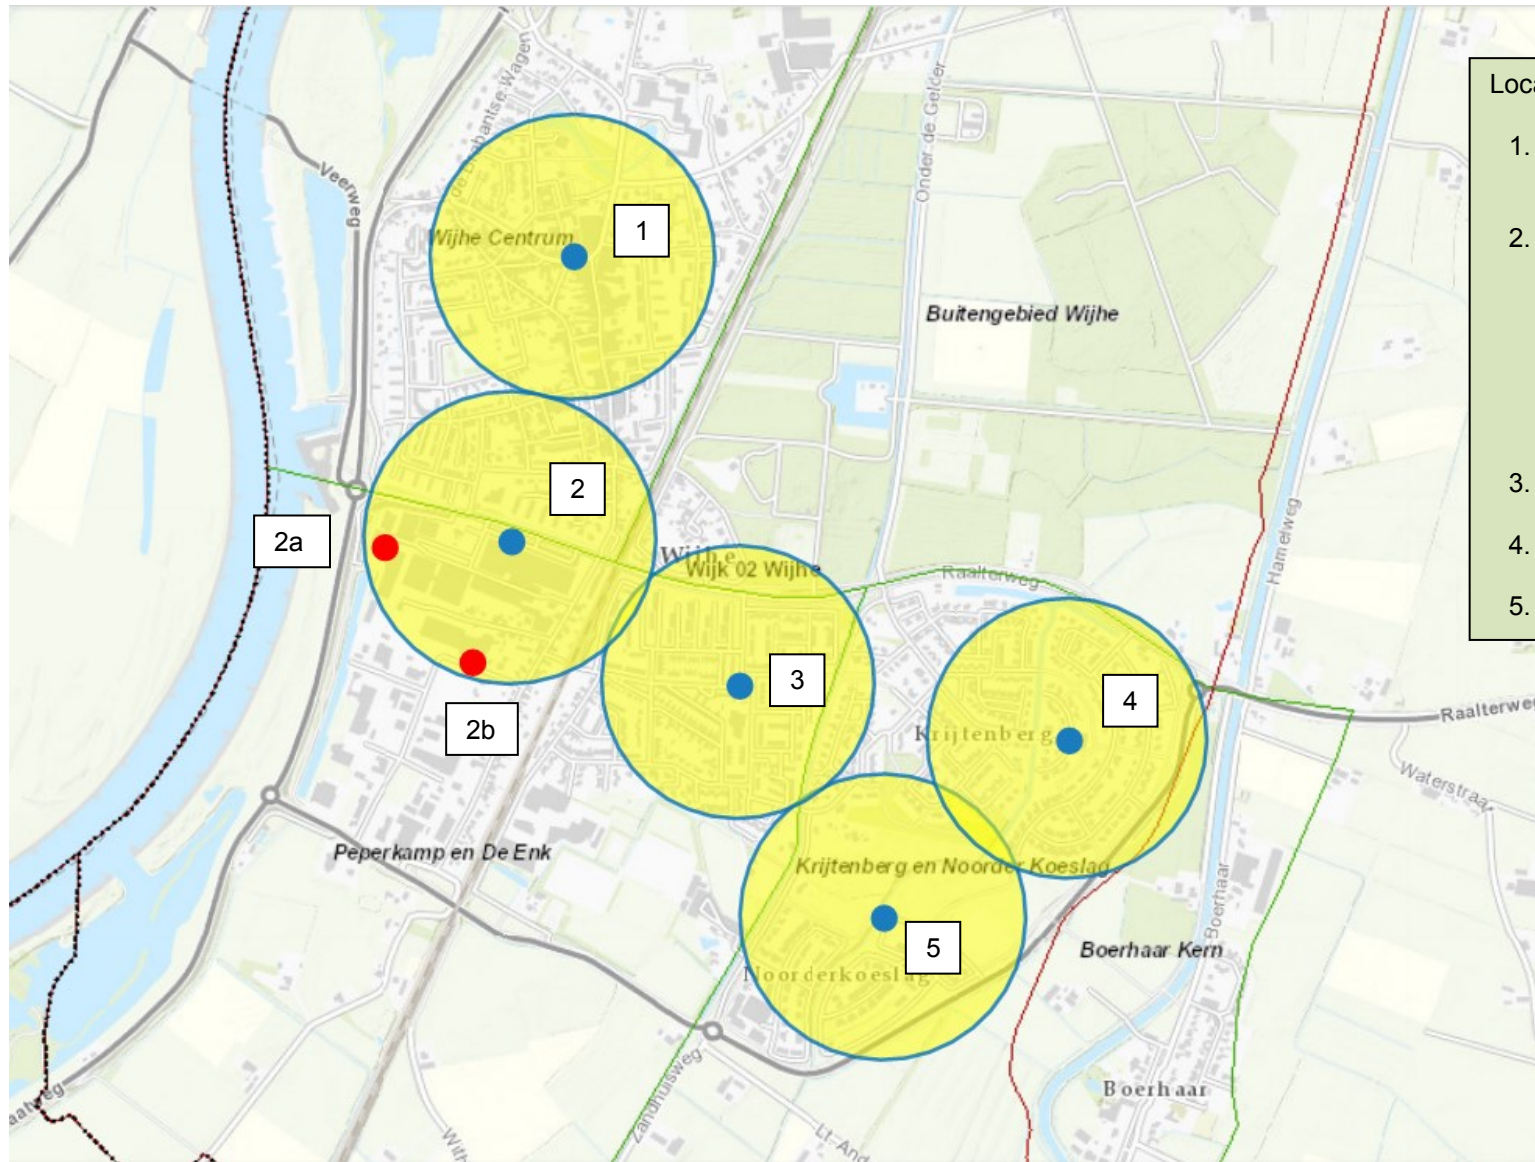

Plankaart e-laden

Wijhe

- Locaties;
1. Van Dedemplein / Markplein
 2. Handelsweg
 - 2a Gemeentehuis Raadhuisplein
 - 2b firma Spie Industrieweg
 3. Kerkpadsblok
 4. Krijtenberg
 5. Koestraat

● Nieuwe locatie
● Bestaande locatie

Olst, Boskamp, Welsum

- 6. Thorbeckestraat
- 7. Jan Schamhartstraat (Kulturhus, bestaand)
- 8. Jan Schamhartstraat (woonwijken)
- 9. Ringmus
- 10. Welsum
- 11. Boskamp

● Nieuwe locatie
● Bestaande locatie

Den Nul

Wesepe

13. Ds. E.
Kreikenlaan
(zalencentrum)

-  Nieuwe locatie
-  Bestaande locatie