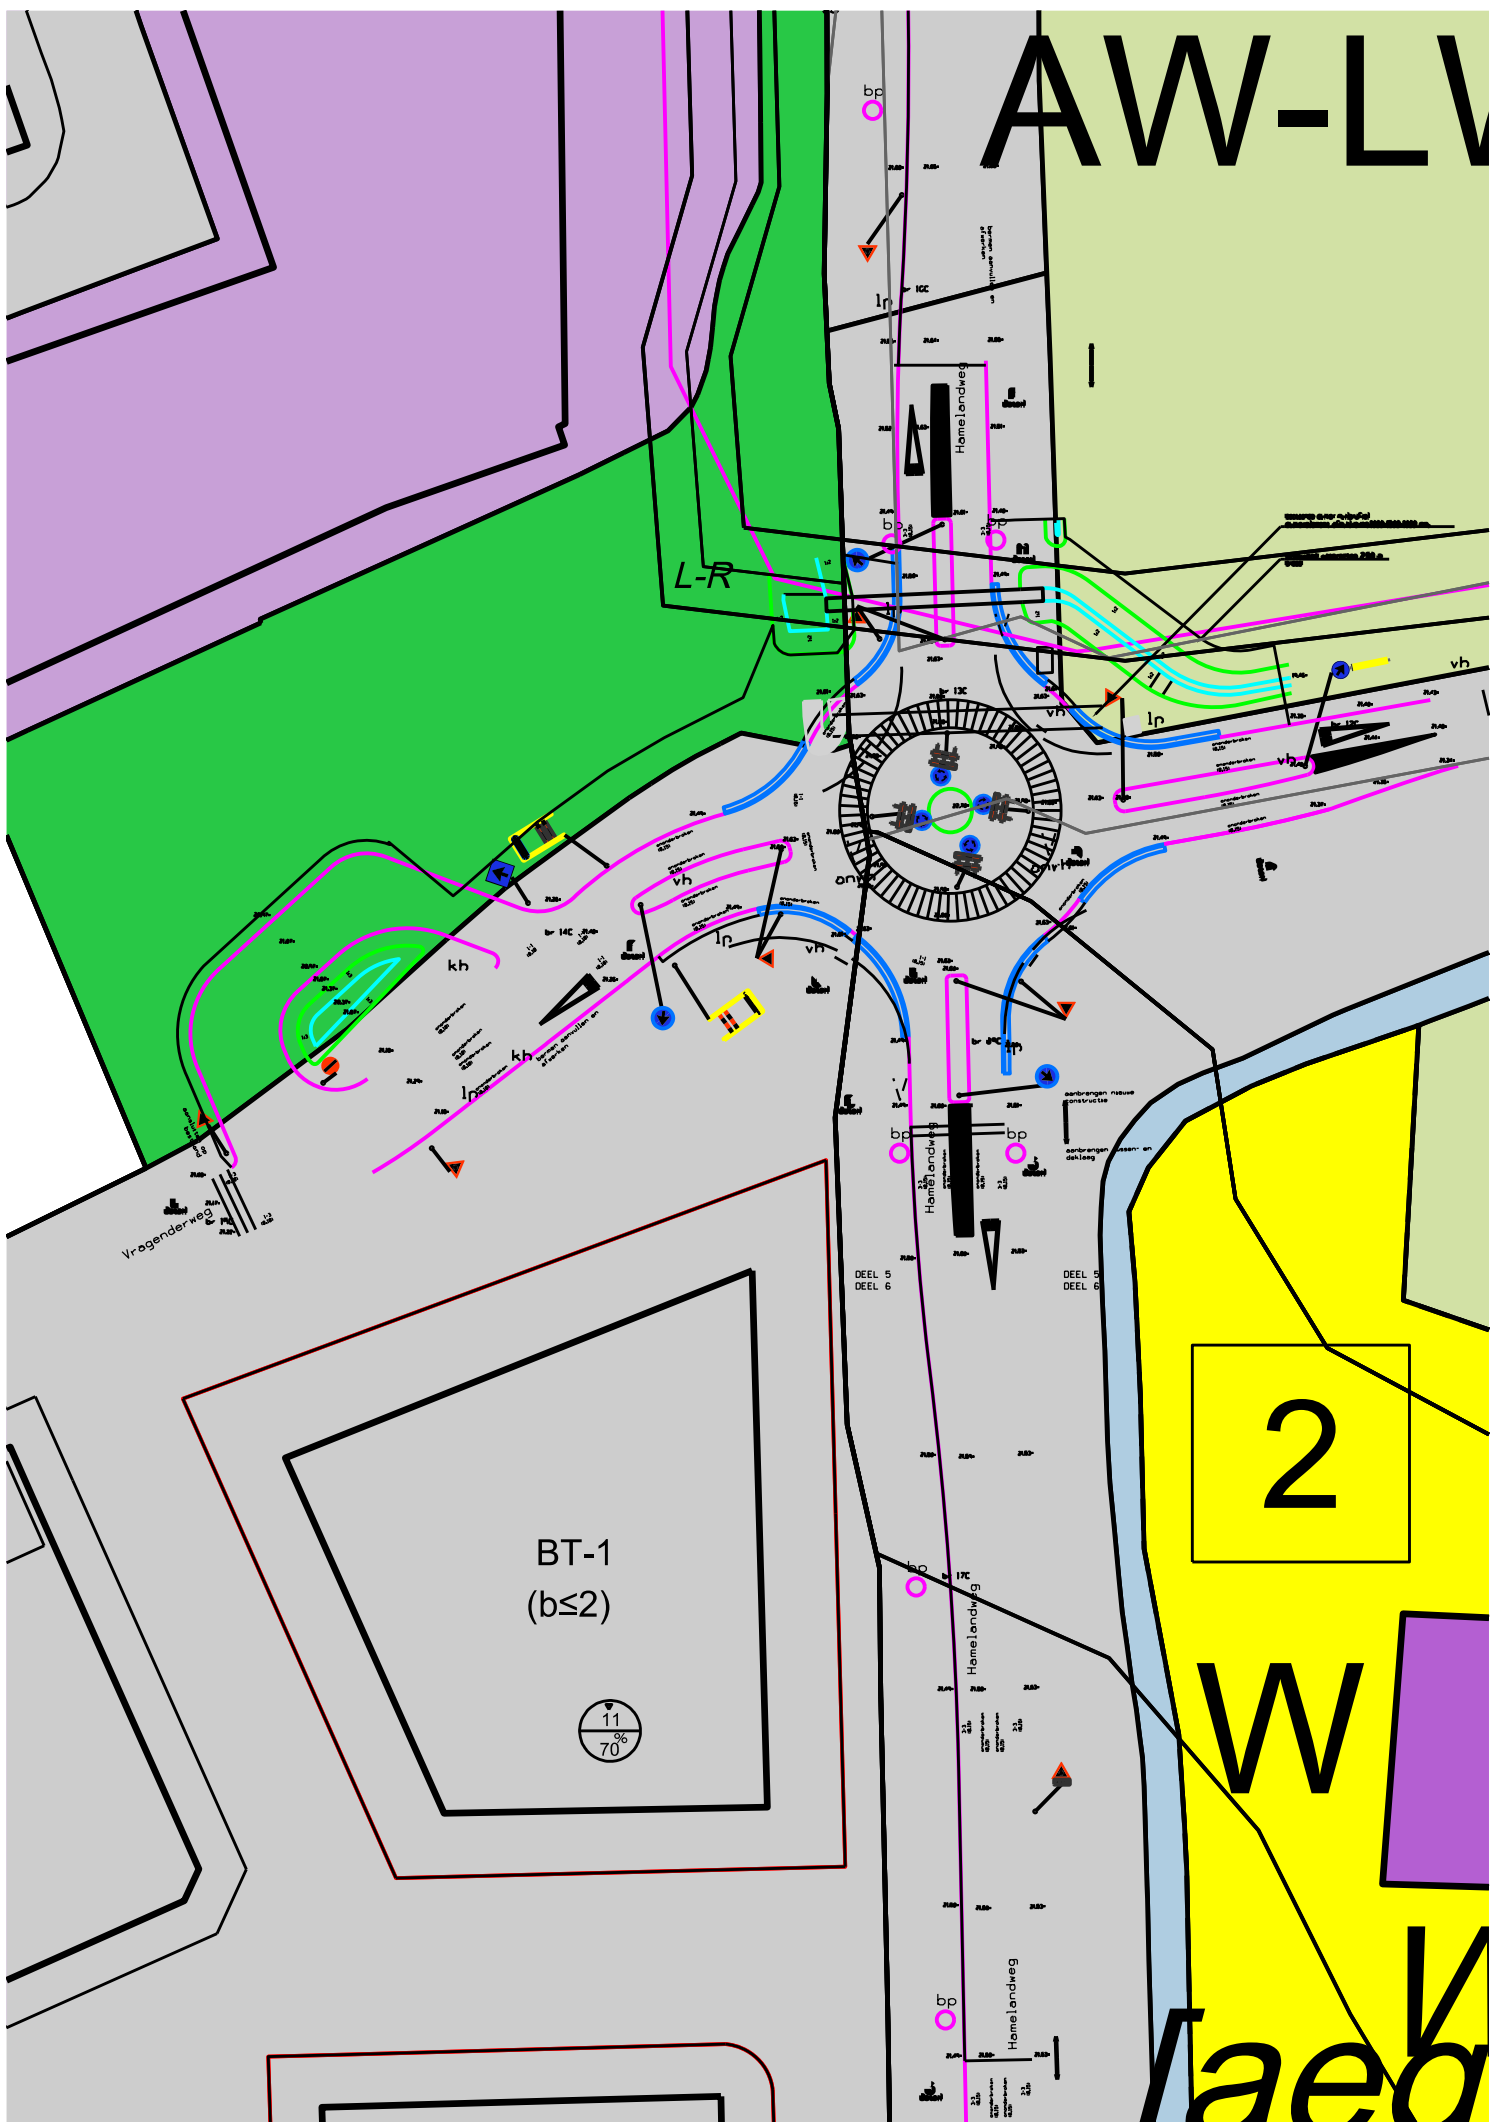

AW-LV

BT-1
(b≤2)

2

W

laed