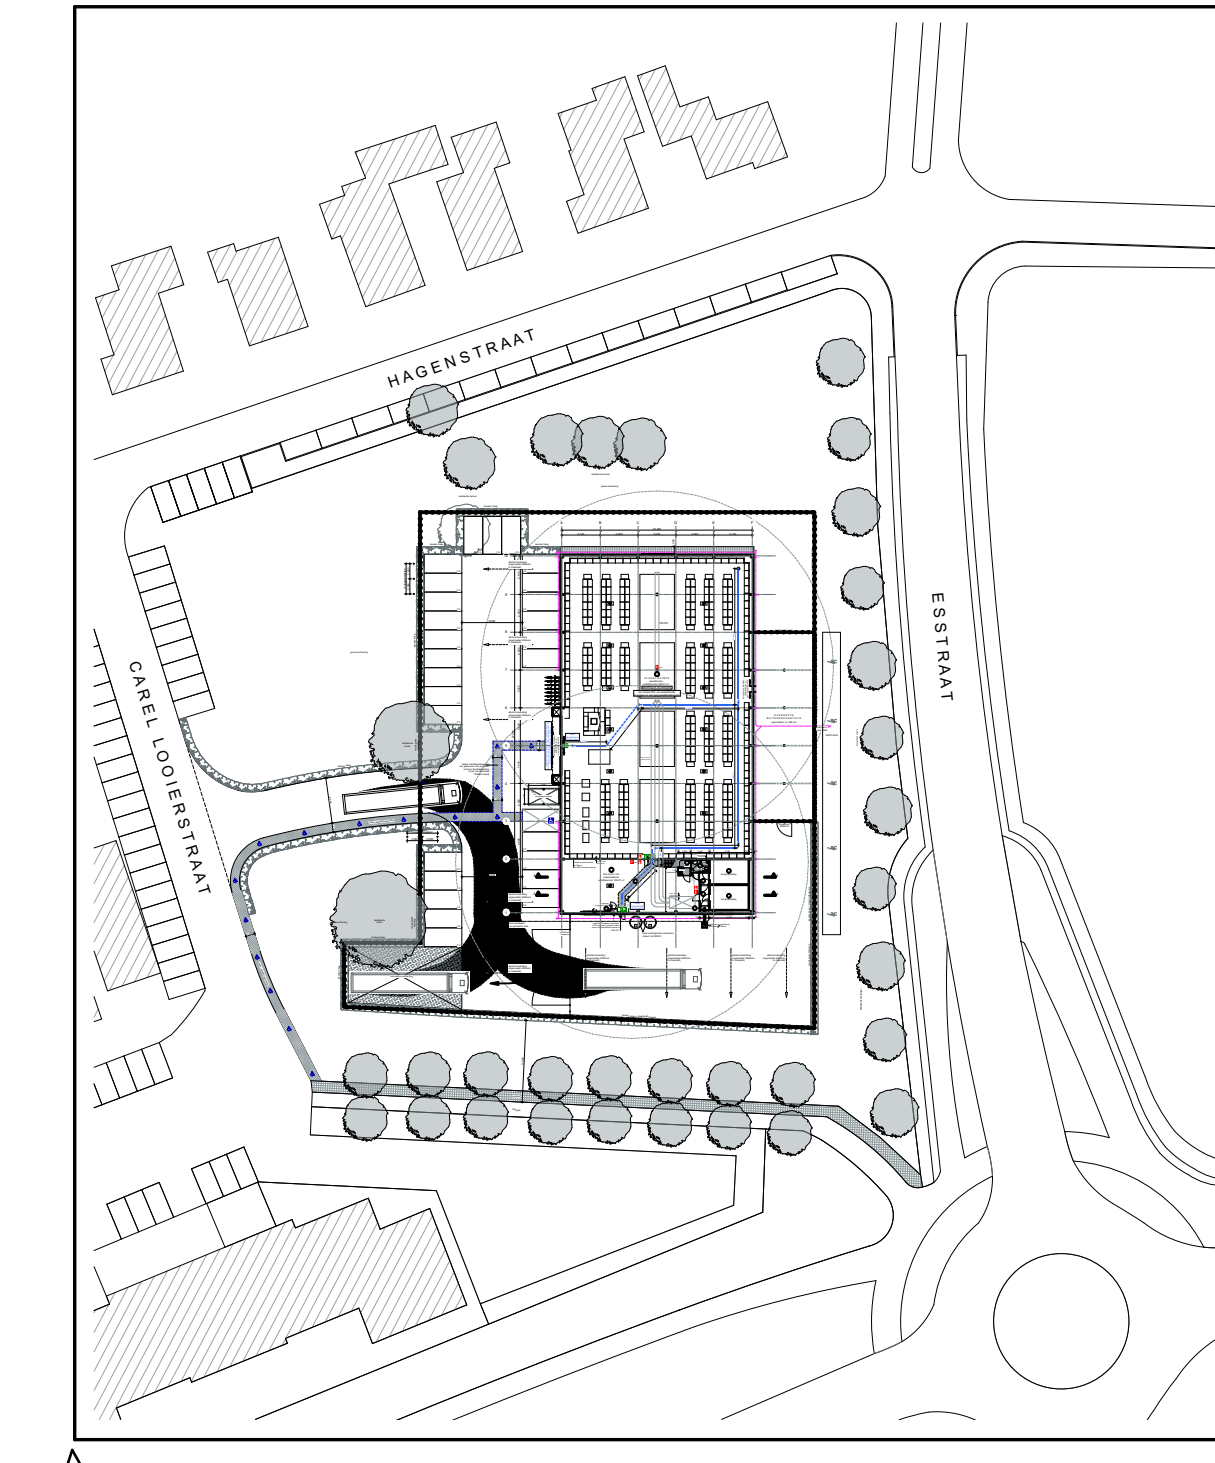

reclame

welkoop

LED TEKST

afmeting: 400mm en 500mm
 letterhoogte: volgens nationale reclame leverancier
 afbouw: volgens nationale reclame leverancier
 opbouw: 400mm x 500mm x 40mm

materialen:
 frame: aluminium
 opbouw: aluminium
 afbouw: aluminium
 montage: volgens nationale reclame leverancier
 kleur: zwart RAL 9005, eiken zwart standaard
 rood RAL 30043, groen RAL 6003
 afbouw: zwart RAL 9005, eiken zwart standaard
 rood RAL 30043, groen RAL 6003
 opbouw: zwart RAL 9005, eiken zwart standaard
 rood RAL 30043, groen RAL 6003
 afbouw: zwart RAL 9005, eiken zwart standaard
 rood RAL 30043, groen RAL 6003

aanvraag omgevingsvergunning

gemeente: Lichtvoorde
 sectie: 1
 perceel: 1115
 schaal: 1:1000

bestrijft: Realisatie Welkoopwinkel gelegen a/o
 Carel Lociensstraat te Lichtvoorde

opdrachtgever: **AGRI RETAIL**