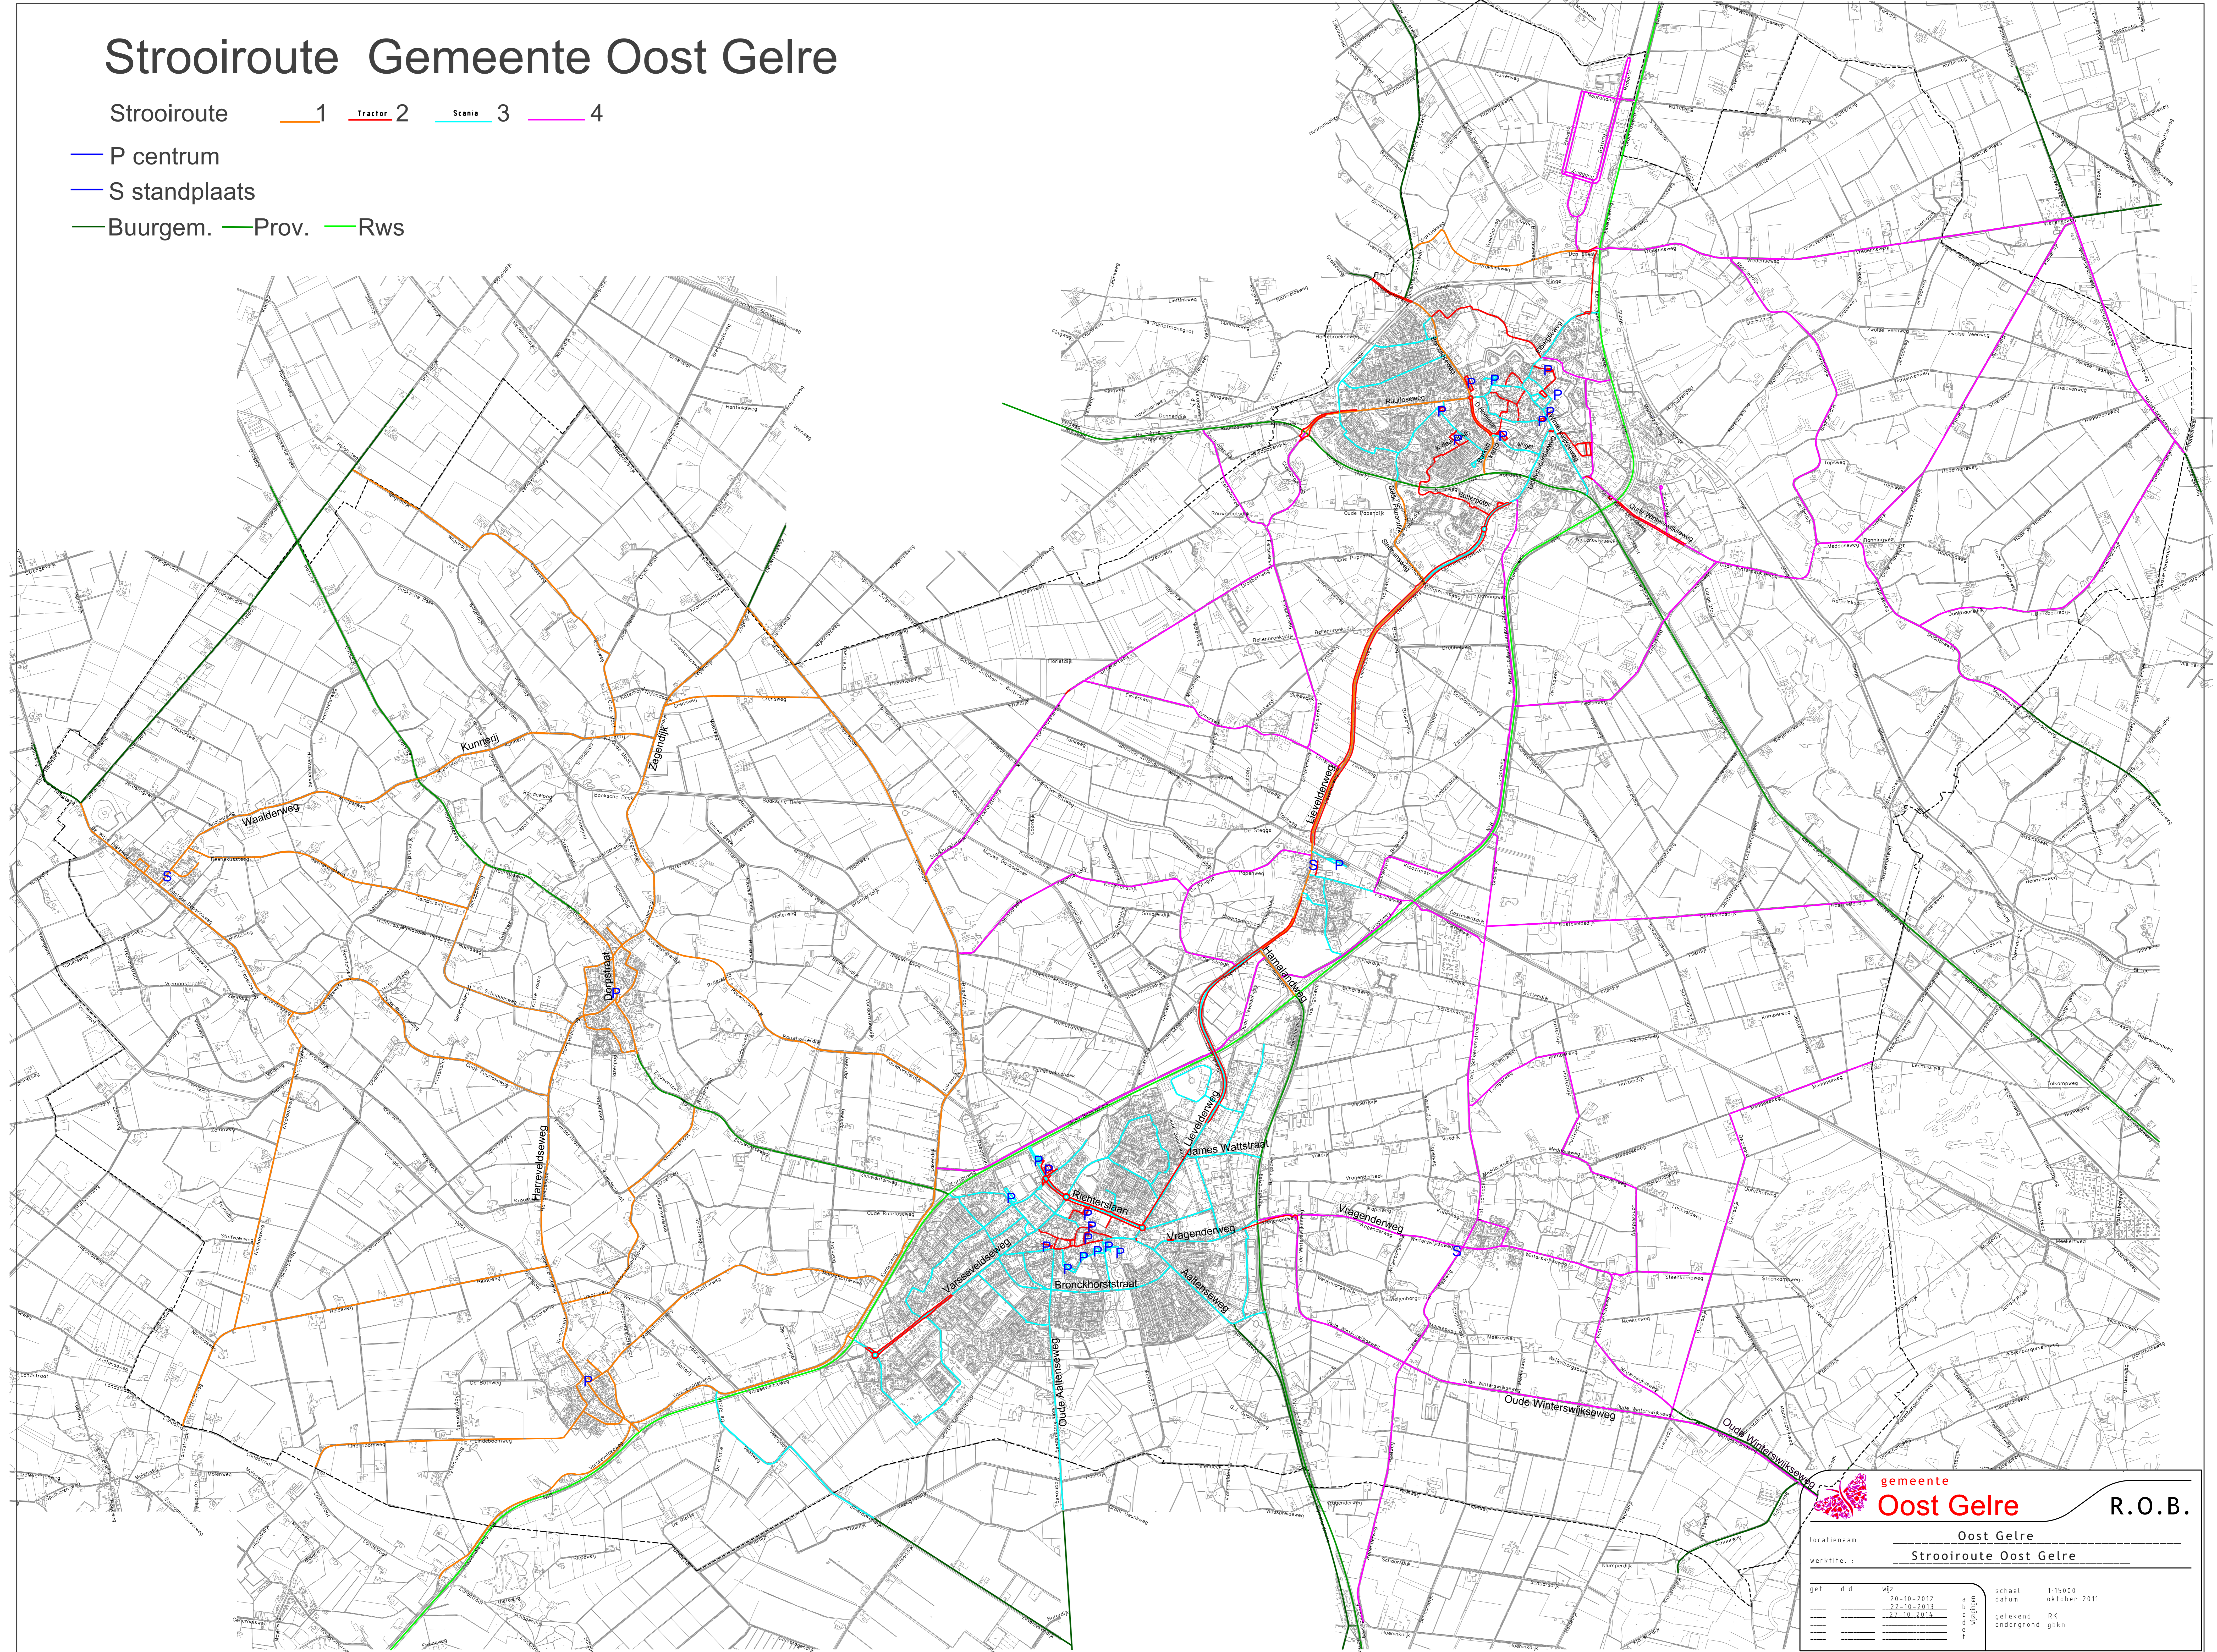

# Strooiroute Gemeente Oost Gelre

- Strooiroute    1    2    3    4
- P centrum
  - S standplaats
  - Buurgem. — Prov. — Rws

**gemeente Oost Gelre**

**R.O.B.**

locatiernaam : Oost Gelre  
 werktitel : Strooiroute Oost Gelre

get	d.d.	nr	schaal	1:15000
---	---	---	datum	oktober 2011
---	---	---	getekend	RK
---	---	---	ondergrond	gbkn