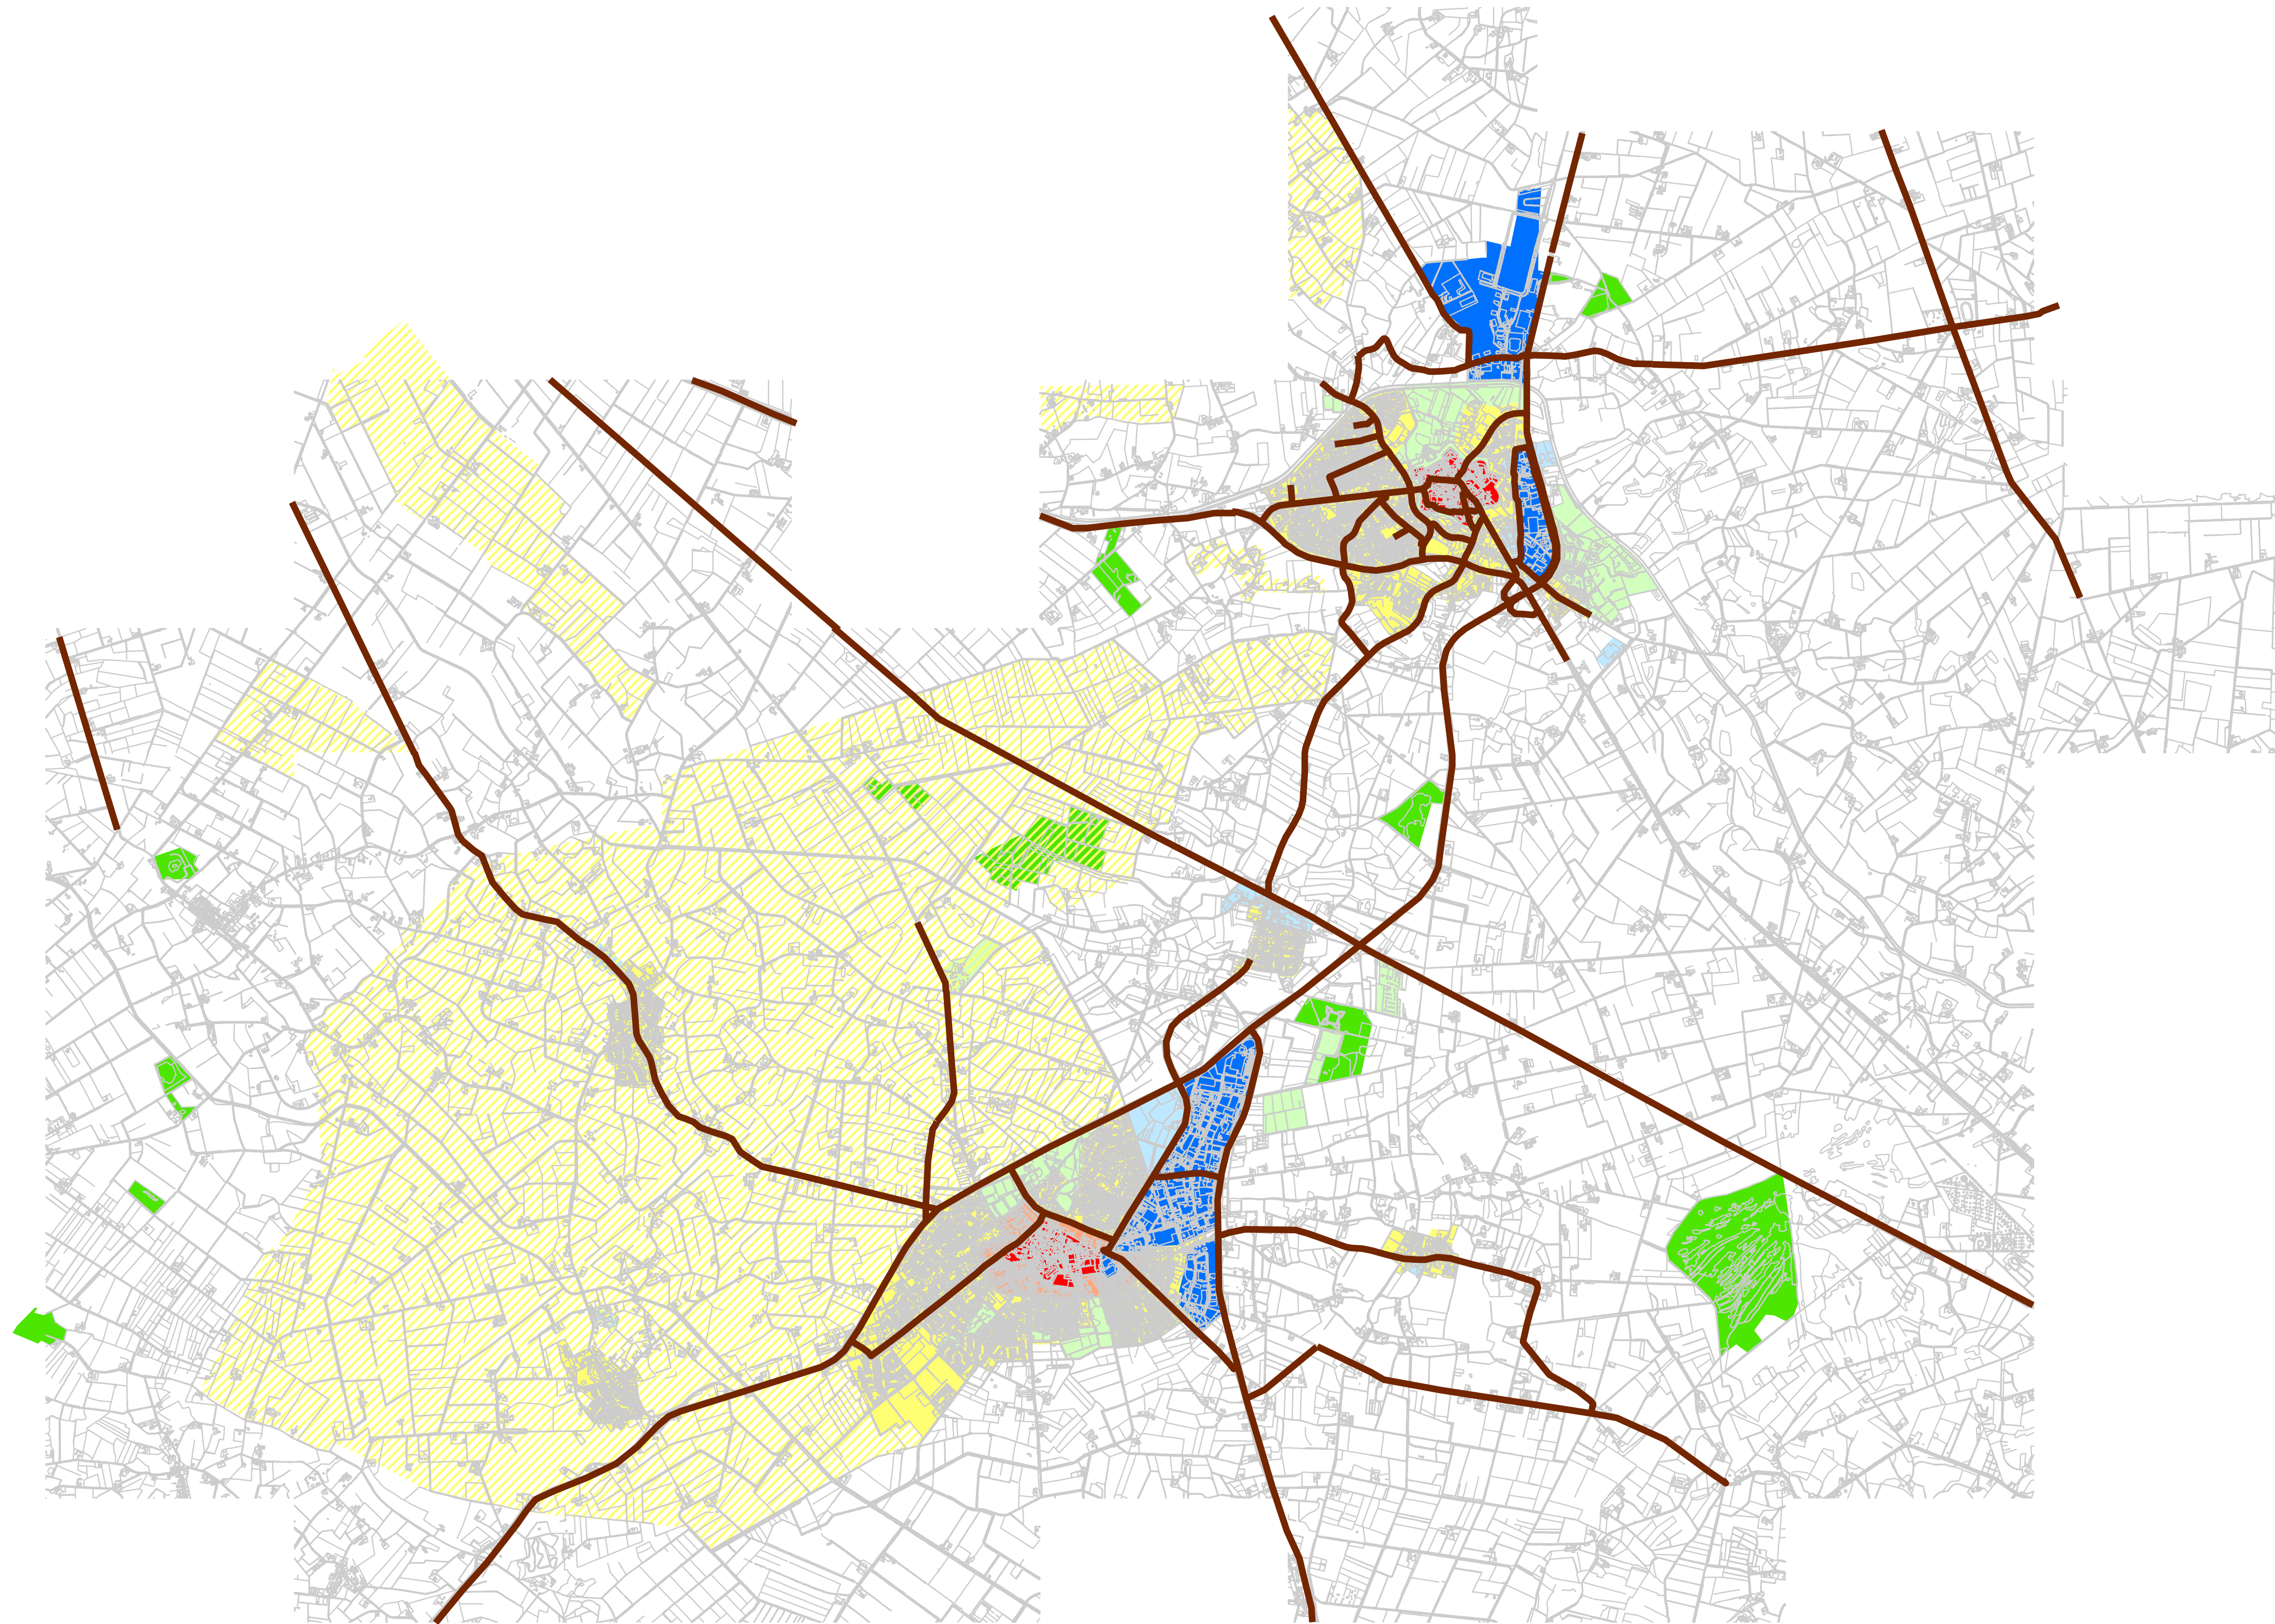

kaart 1 Gebiedstyperingenkaart Oost Gelre

14 februari 2007

Legenda

-  Stroomzones
-  Agrarisch
-  Agrarisch intensief
-  Bedrijventerrein
-  Centrumgebied
-  Industrieterrein
-  Natuurgebied
-  Recreatiegebied
-  Woongebied
-  Woonwerkgebied

1:30.000