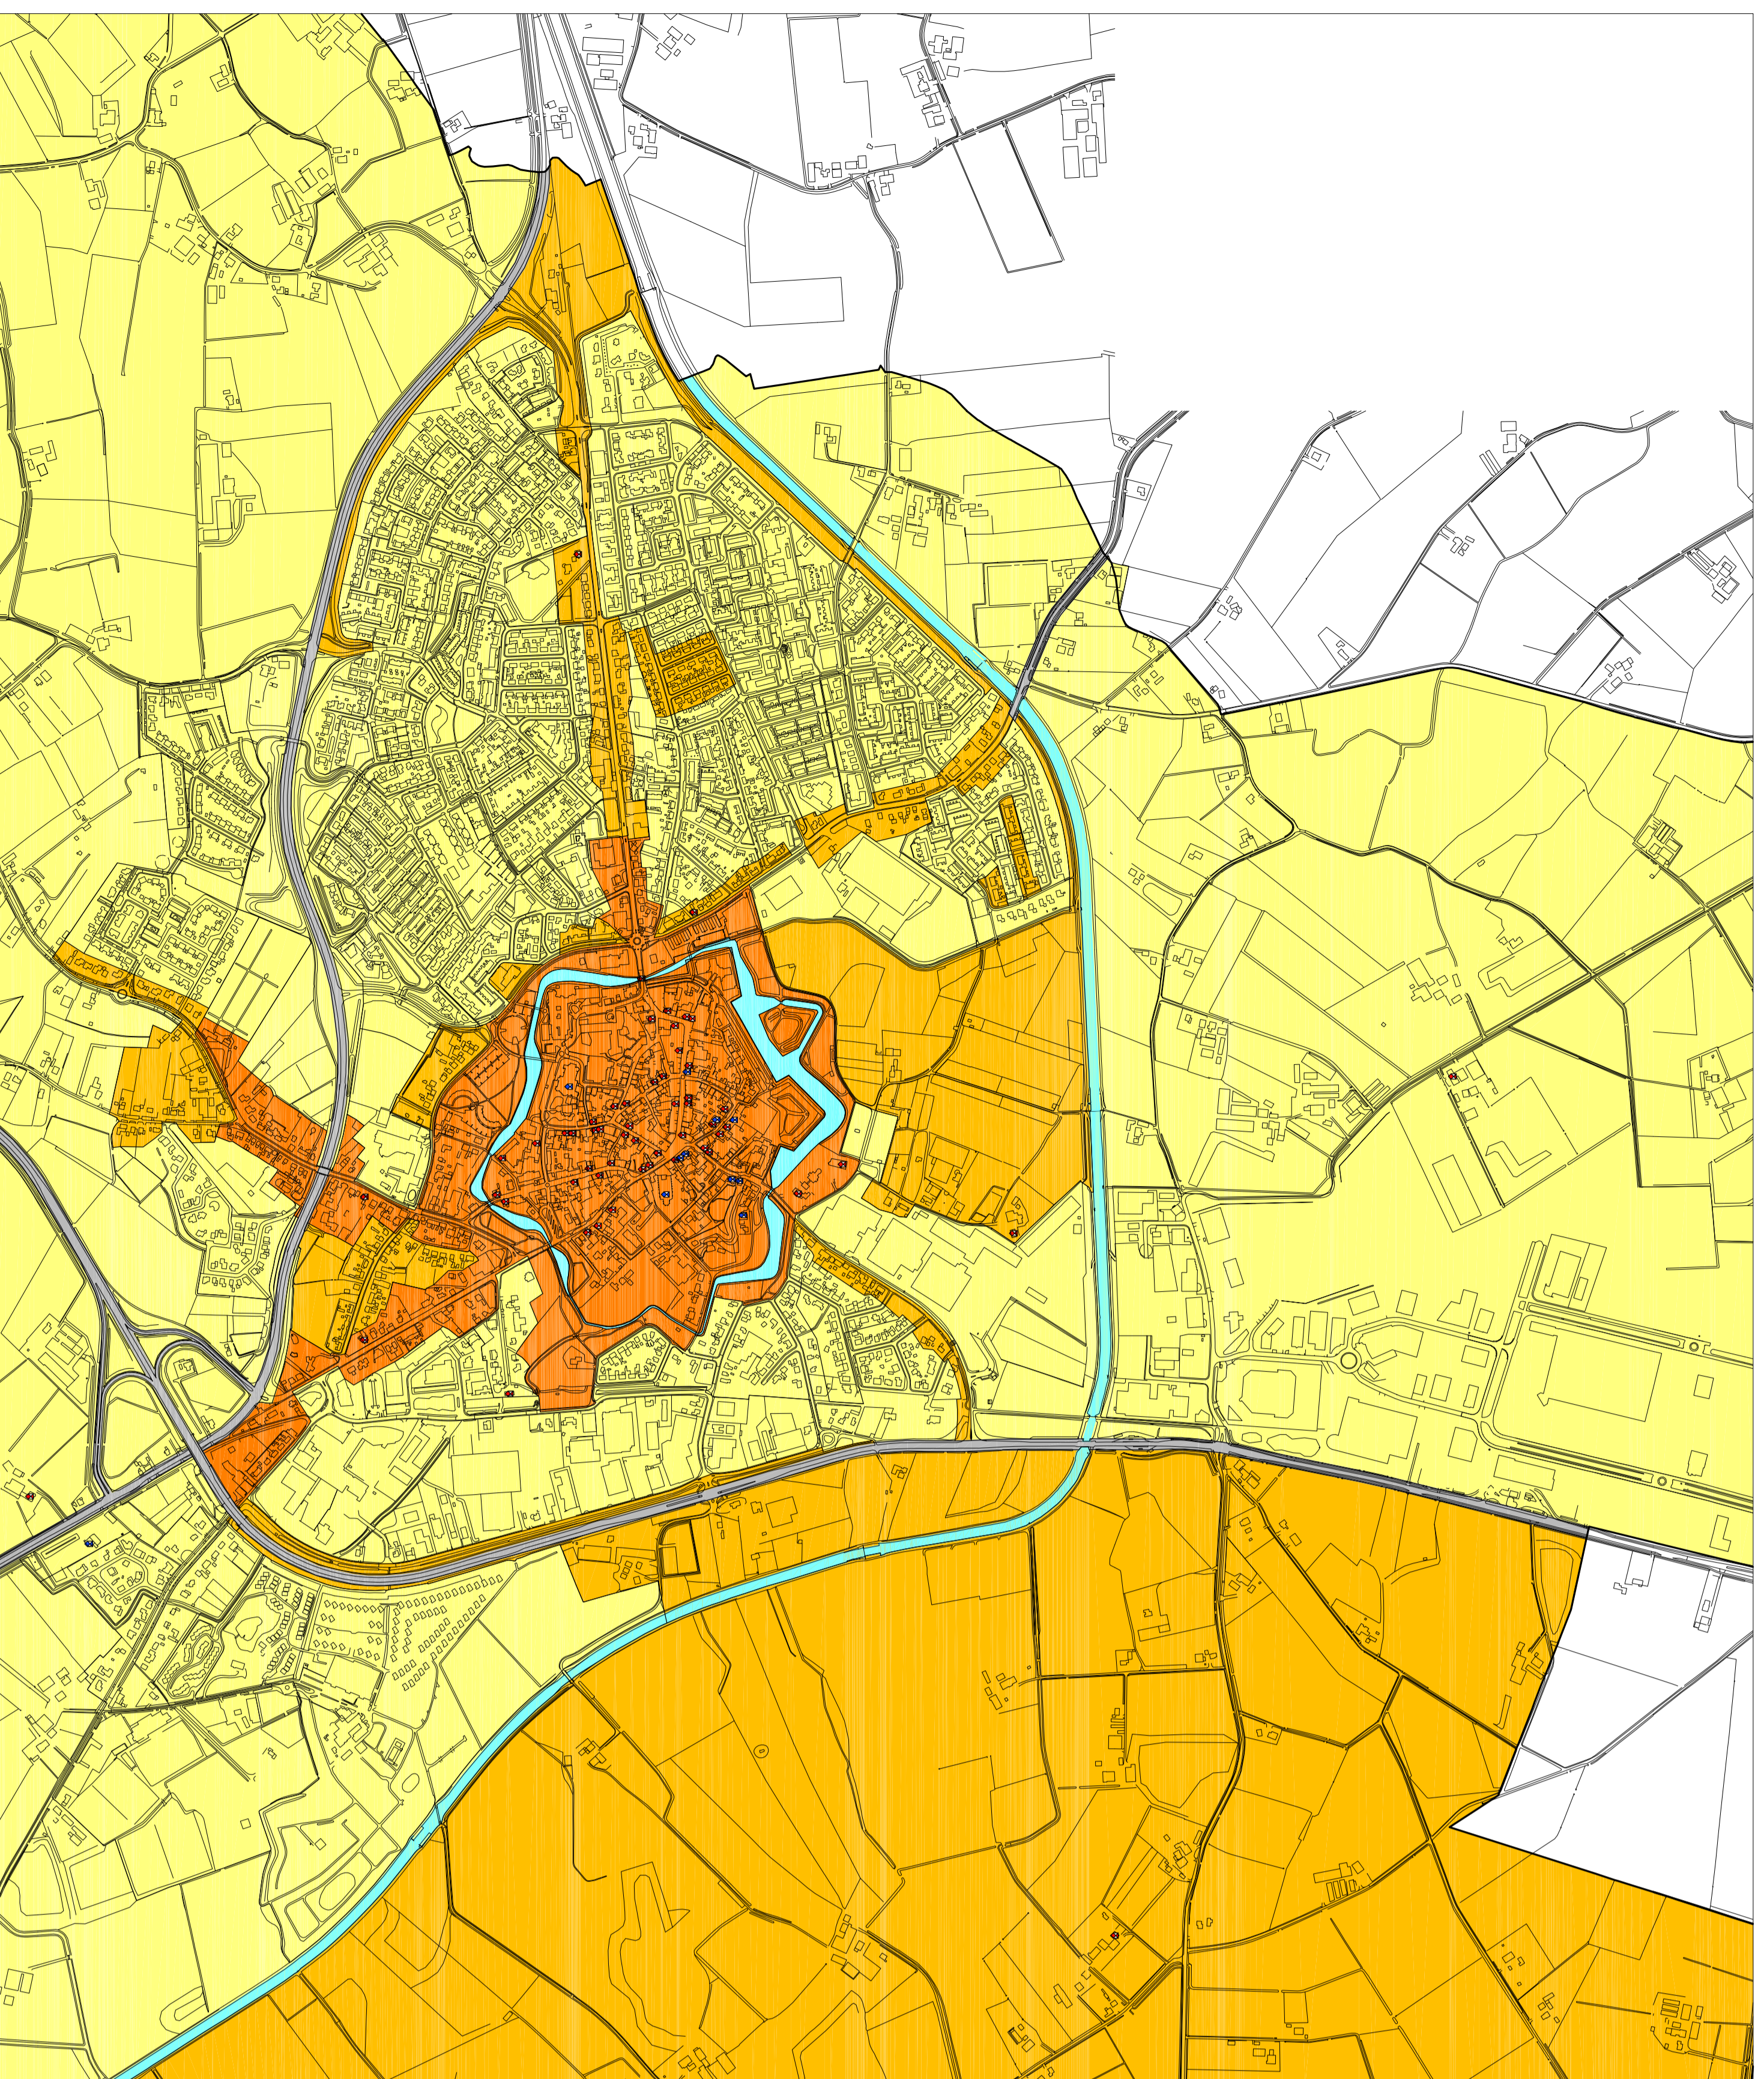

1. Lichtenvoorde

3. Marienvelde

4. Vragender

5. Lieveelde

6. Hareveld

2. Groenlo

7. Zieuwent

VERKLARING WELSTANDBEELDkaart
Wetlandniveau

Gemeente Oost-Gelre		Wetlandbeeldkaart	
projectnaam	WKB	datum	16-03-2007
best.nr.	211011000001	afg.nr.	19-05-2007/140
ref.nr.	21101100	afg.nr.	20-05-2007/140
staat	11000	afg.nr.	20-05-2007/141
total	40	total.nbr	211011000001