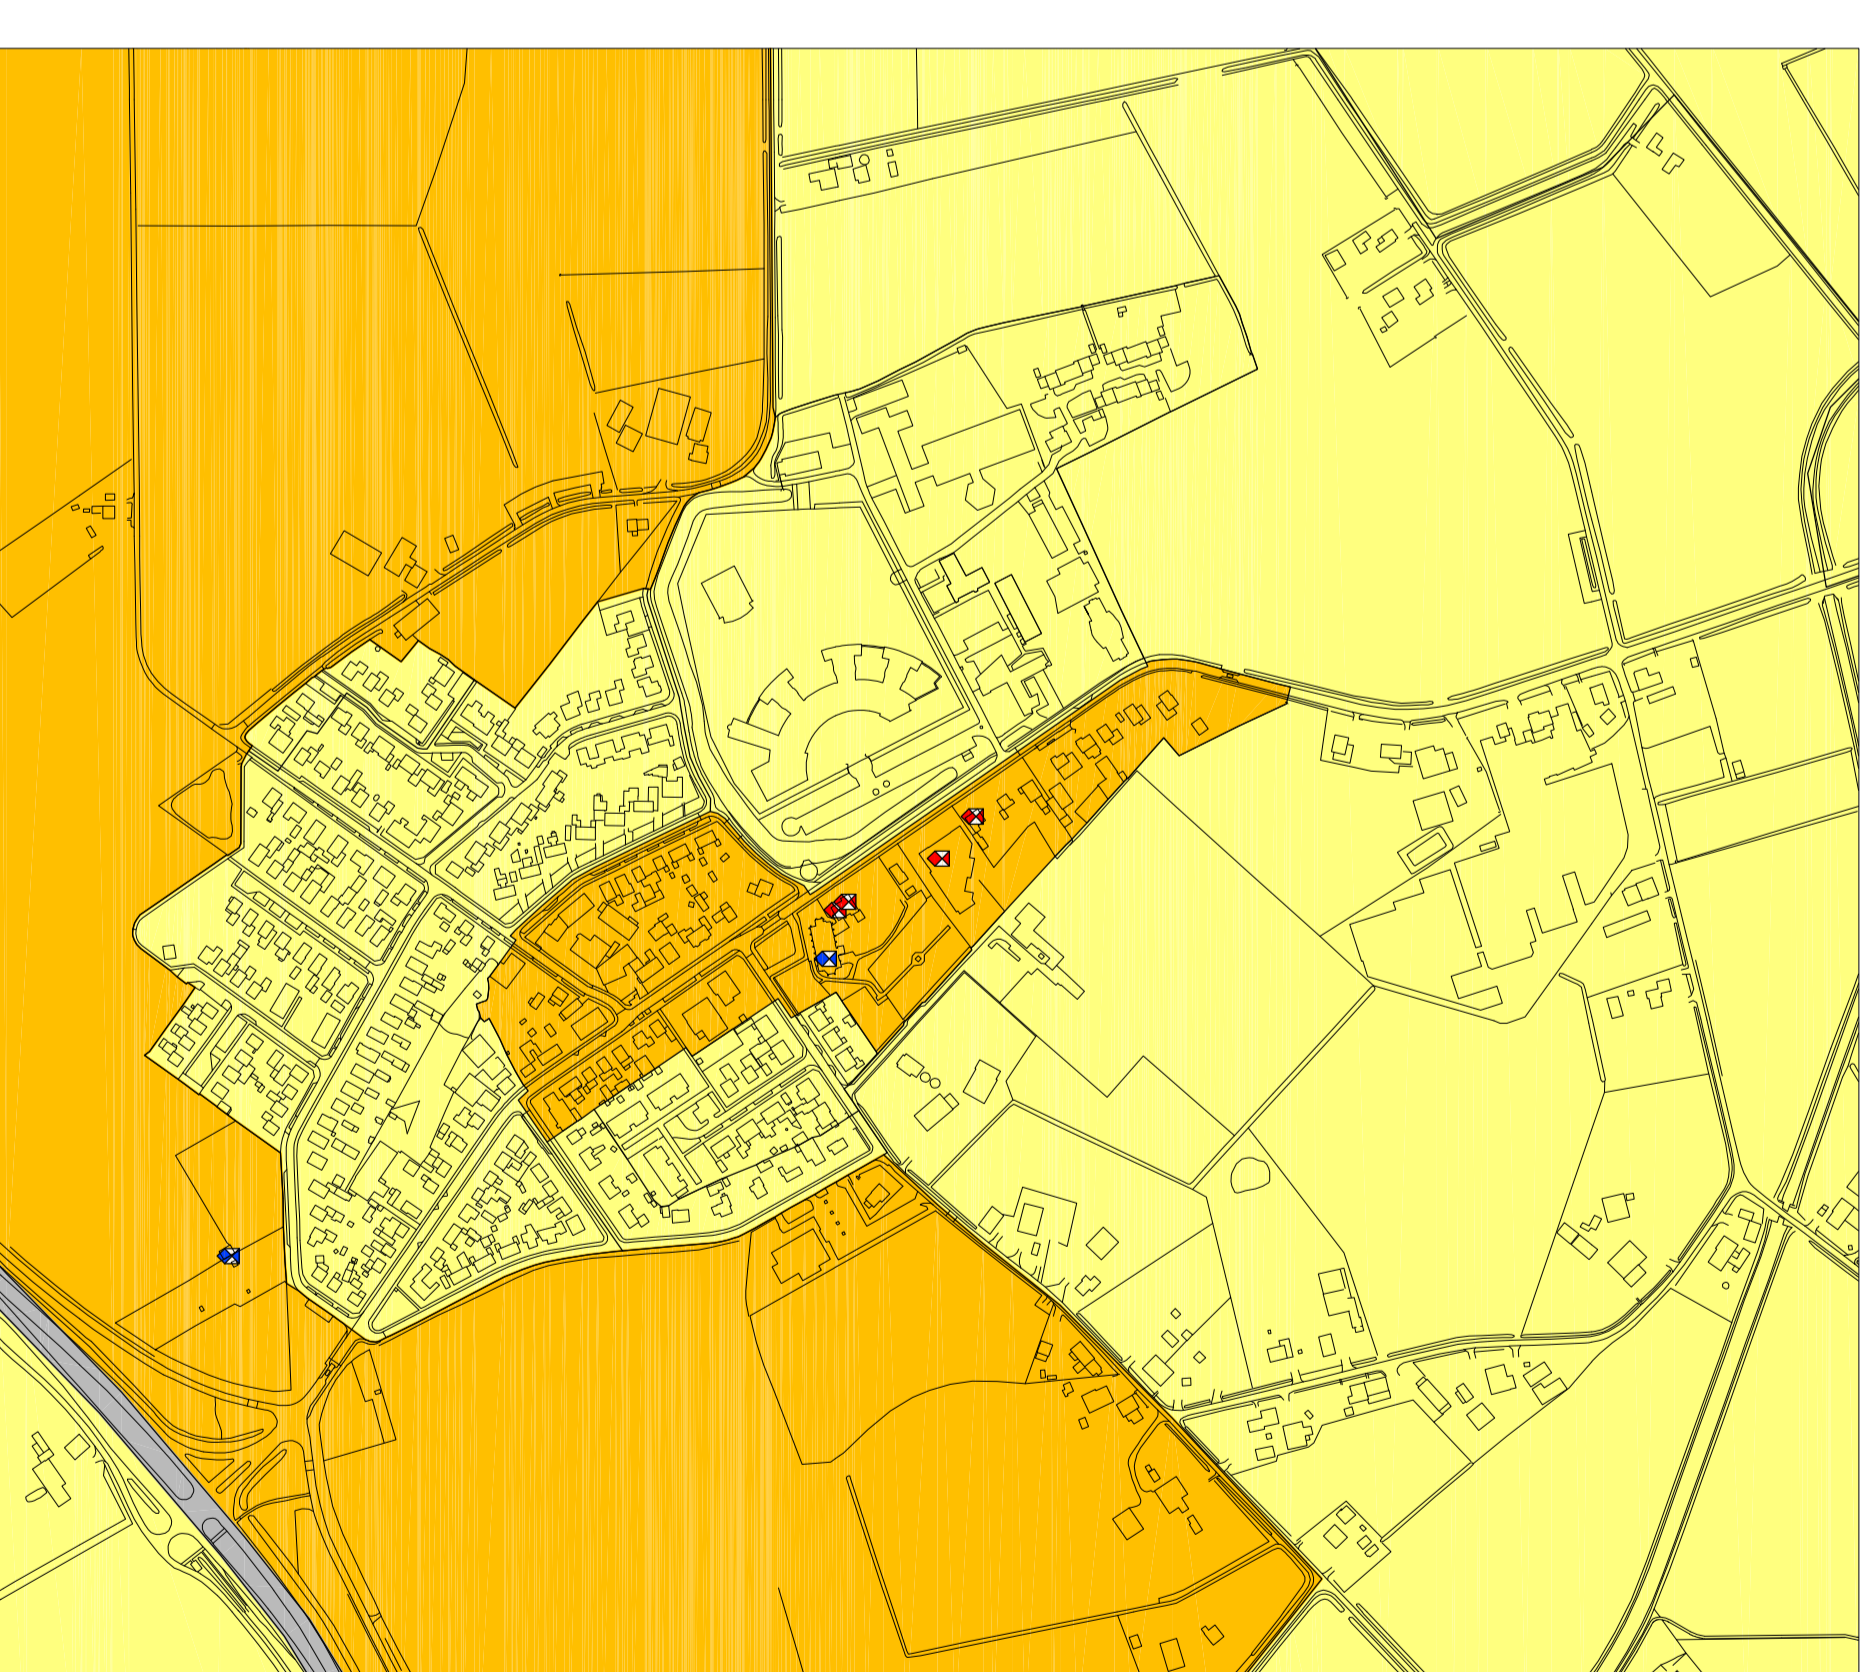

1. Lichtenvoorde

3. Marienvelde

4. Vragender

5. Lieveelde

6. Hareveld

2. Groenlo

7. Zieuwent

VERKLARING WELSTANDBEELDkaart
Wetlandniveau

Gemeente Oost-Gelre		Wetlandbeeldkaart	
projectnaam	WKB	datum	16-03-2007
best.nr.	211011000001	afg.nr.	19-05-2007/140
ref.nr.	21101100	afg.nr.	20-05-2007/140
staat	11000	afg.nr.	20-05-2007/141
total	40	total.nbr	211011000001