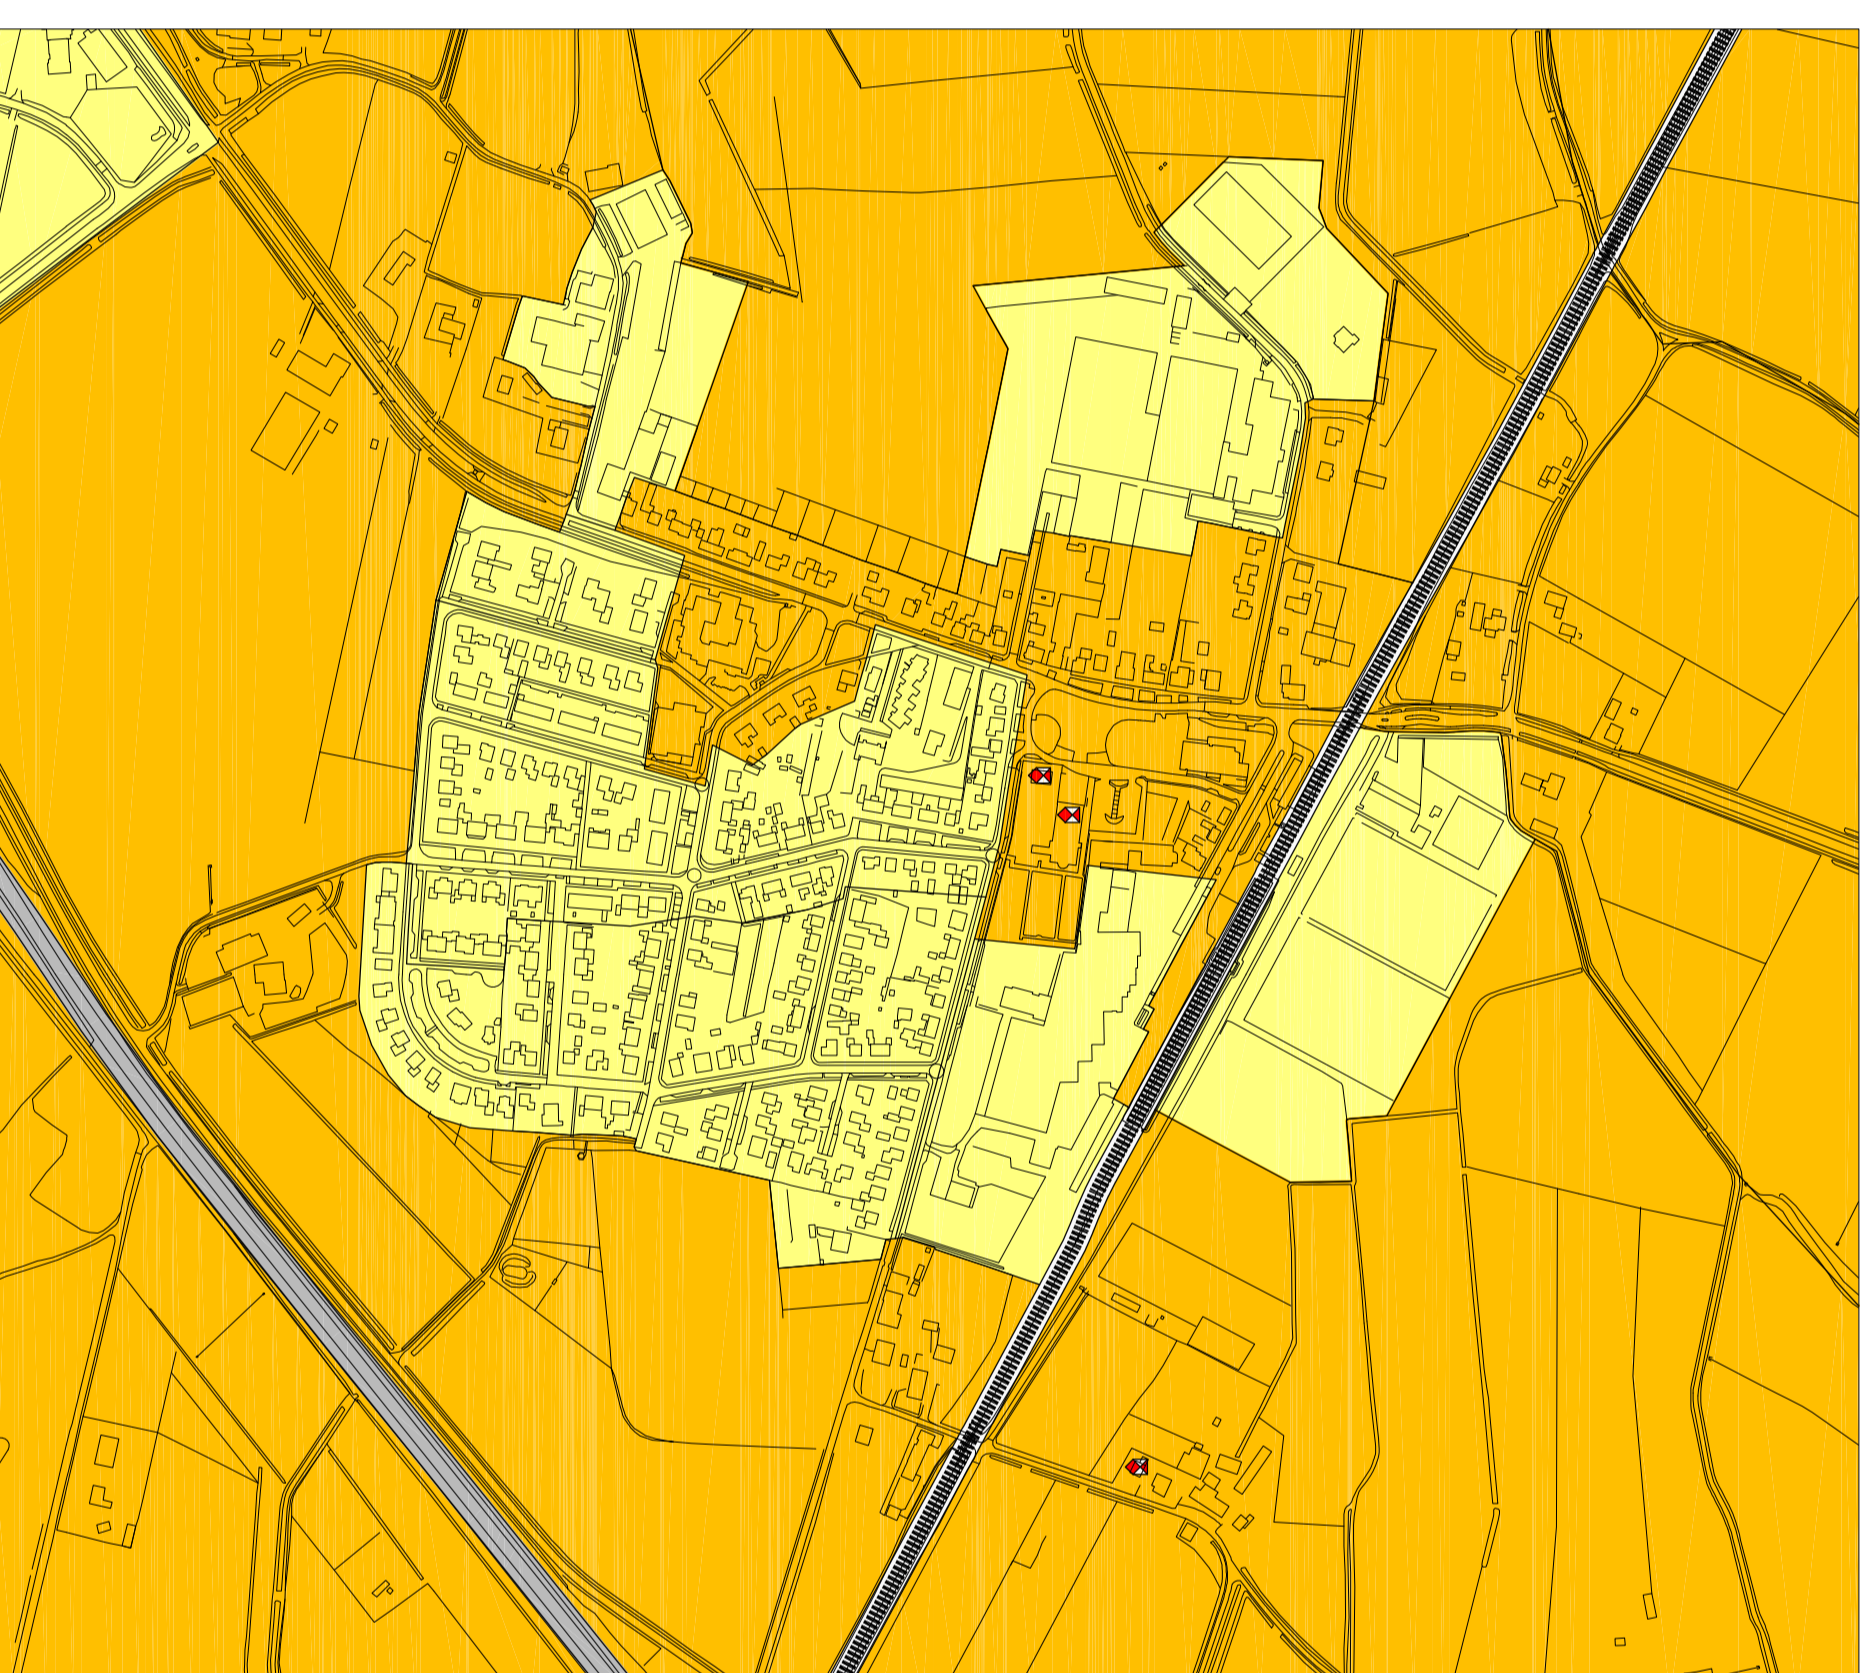

1. Lichtenvoorde

3. Marienvelde

4. Vragender

5. Lieveelde

6. Hareveld

2. Groenlo

7. Zieuwent

VERKLARING WELSTANDBEELDkaart
Wetlandniveau

Gemeente Oost-Gelre		Wetlandbeeldkaart	
projectnaam	WKB	datum	16-03-2007
best.nr.	211011000001	afg.nr.	19-05-2007/140
ref.nr.	21101100	afg.nr.	20-05-2007/140
staat	11000	afg.nr.	20-05-2007/141
total	40	total.nbr	211011000001