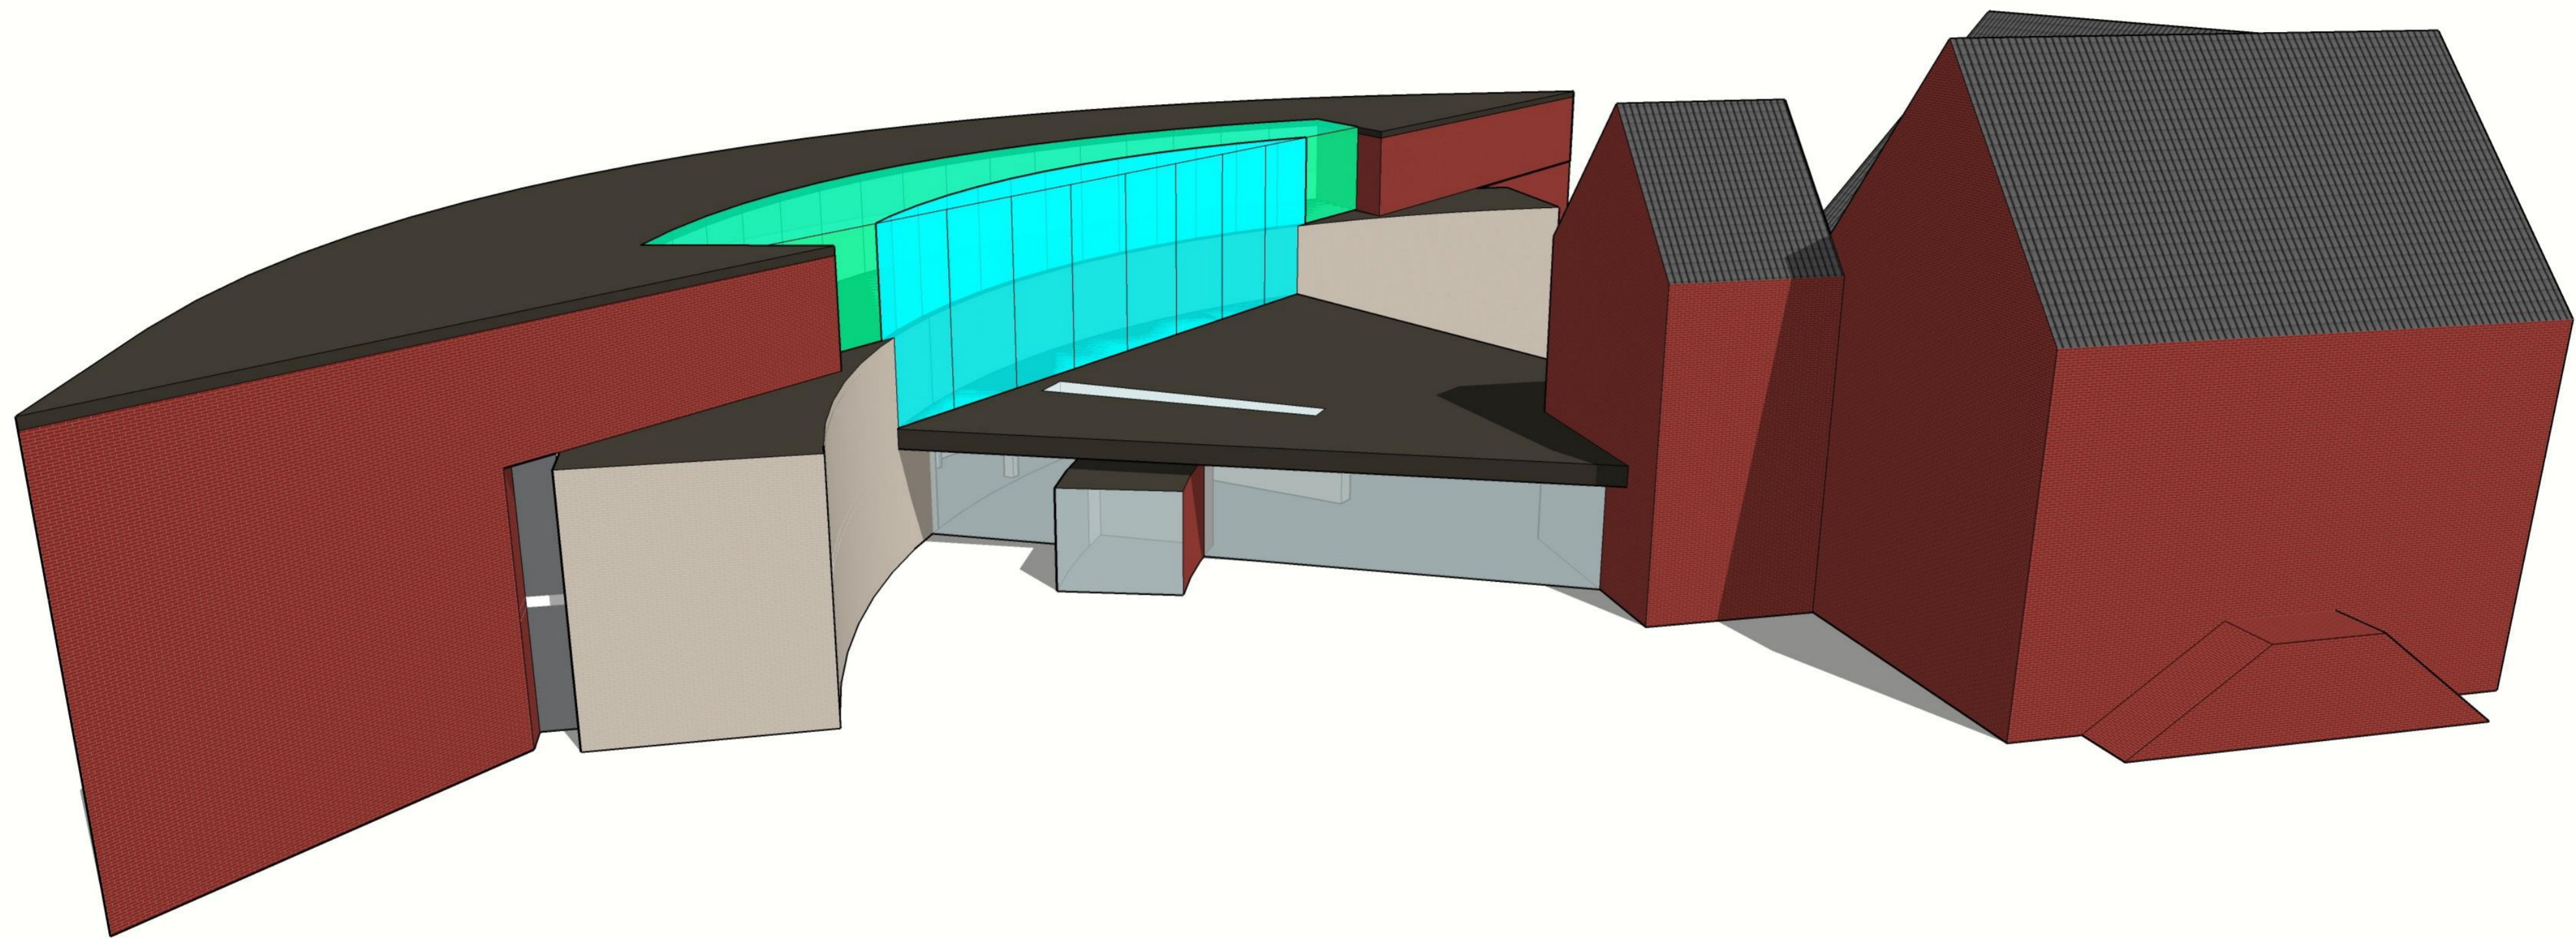

Herhuisvesting Gemeente Oost Gelre

Inloopsessie 14 april 2016

S T U D I O
G R O E N +
S C H I L D

Het gebouw

STUDIO
GROEN+
SCHILD

Uitbreiden

STUDIO
GROEN+
SCHILD

Verbinden

STUDIO
GROEN+
SCHILD

Kleuren en materialen natuurlijke kleuren uit de omgeving

Kleuren en materialen een expressief kleuraccent refererend naar de kleurrijke evenementen in de omgeving

Ontmoetingsplein begane grond

STUDIO
GROEN+
SCHILD

Ontmoetingsplein begane grond

STUDIO
GROEN+
SCHILD

Trapverbinding

STUDIO
GROEN
SCHILD

Dynamisch gebied verdieping 1

Kantoor gebied verdieping 1

Dynamisch gebied verdieping 2

Kantoor gebied verdieping 2

Raadzaal oudbouw verdieping 2