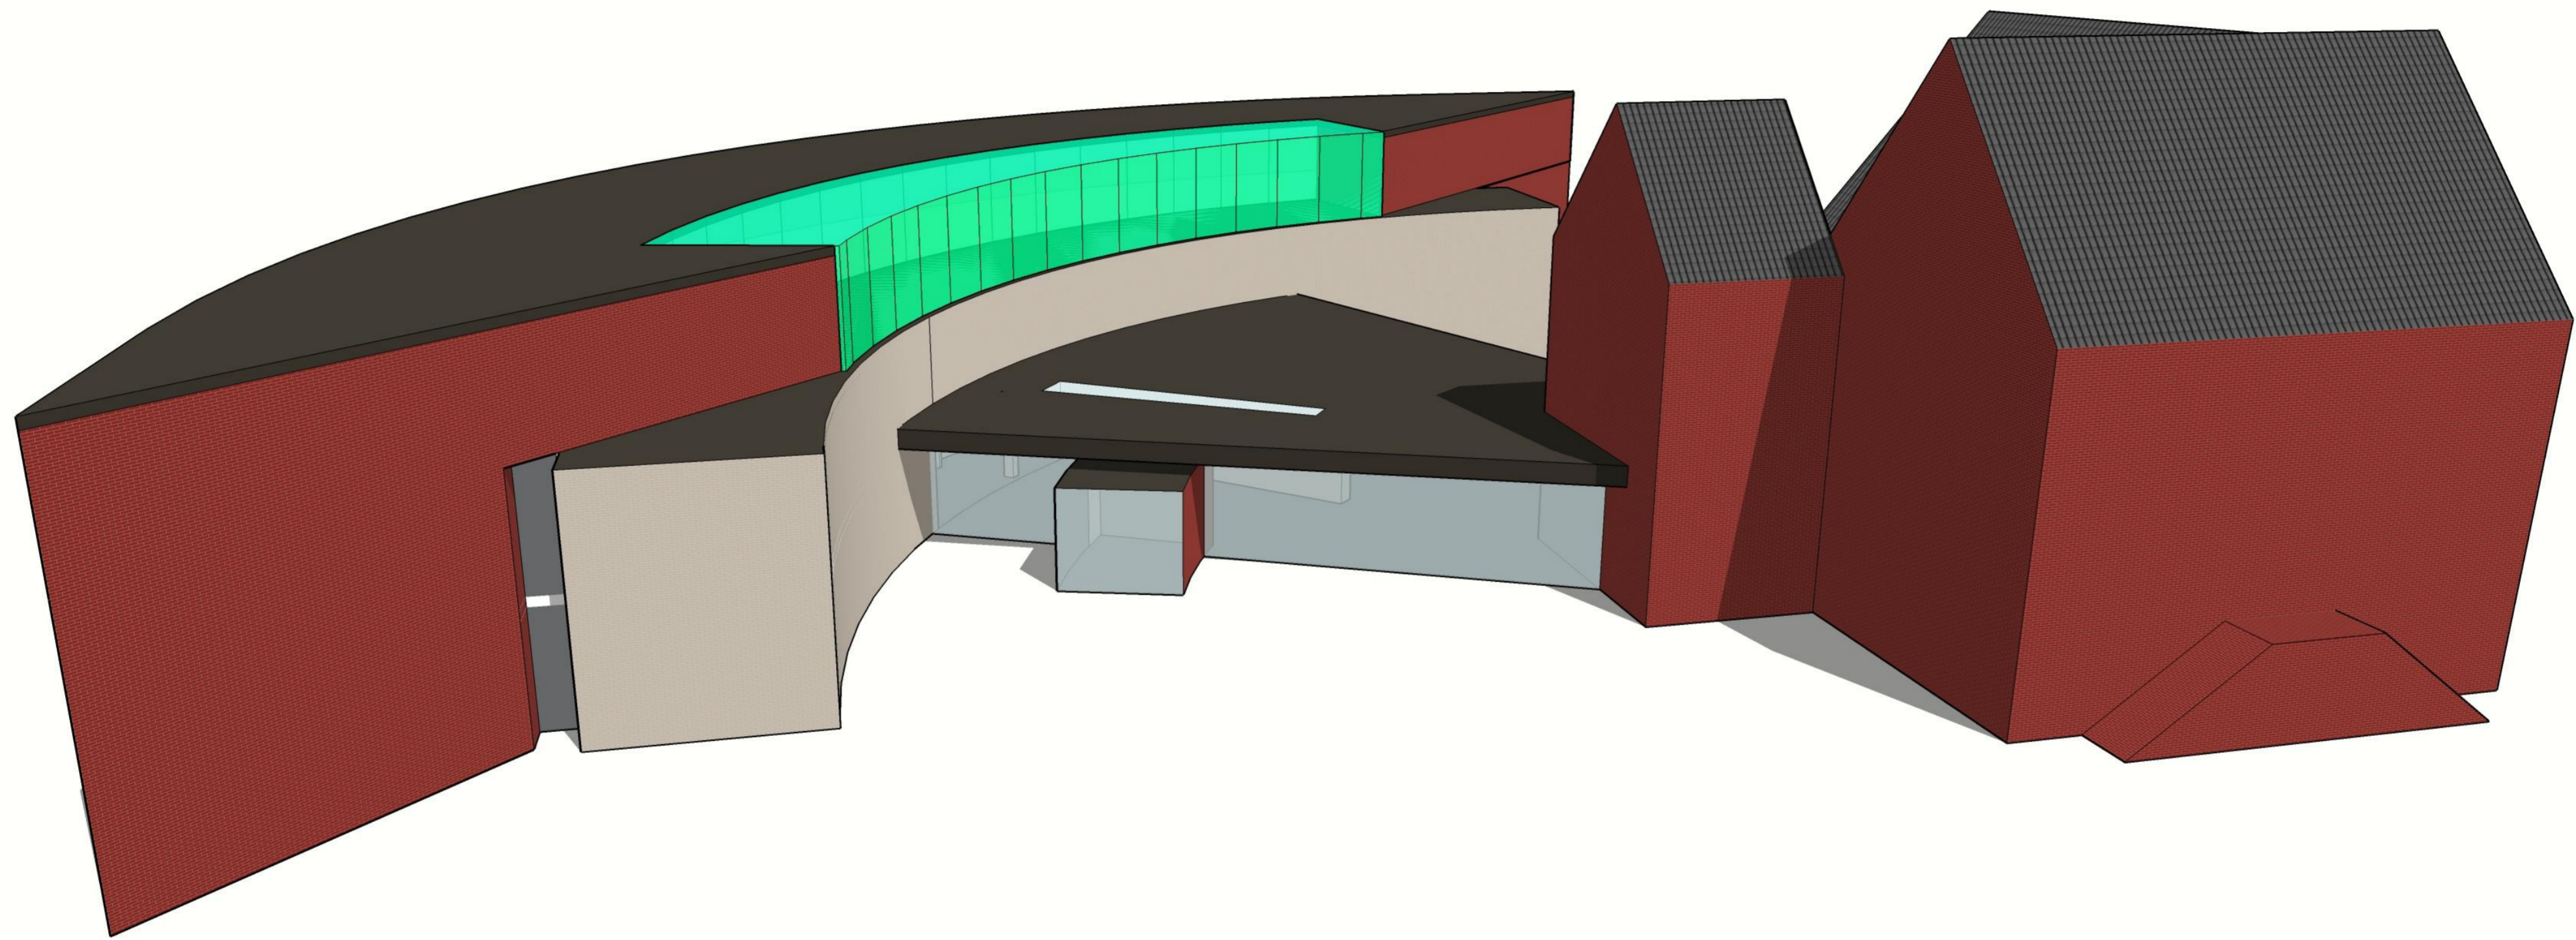

Herhuisvesting Gemeente Oost Gelre

Inloopsessie 14 april 2016

S T U D I O
G R O E N +
S C H I L D

Het gebouw

STUDIO
GROEN+
SCHILD

Uitbreiden

STUDIO
GROEN+
SCHILD

Verbinden

STUDIO
GROEN+
SCHILD

Kleuren en materialen natuurlijke kleuren uit de omgeving

Kleuren en materialen een expressief kleuraccent refererend naar de kleurrijke evenementen in de omgeving

Ontmoetingsplein begane grond

STUDIO
GROEN+
SCHILD

Ontmoetingsplein begane grond

STUDIO
GROEN+
SCHILD

Trapverbinding

STUDIO
GROEN
SCHILD

Dynamisch gebied verdieping 1

Kantoor gebied verdieping 1

Dynamisch gebied verdieping 2

Kantoor gebied verdieping 2

Raadzaal oudbouw verdieping 2