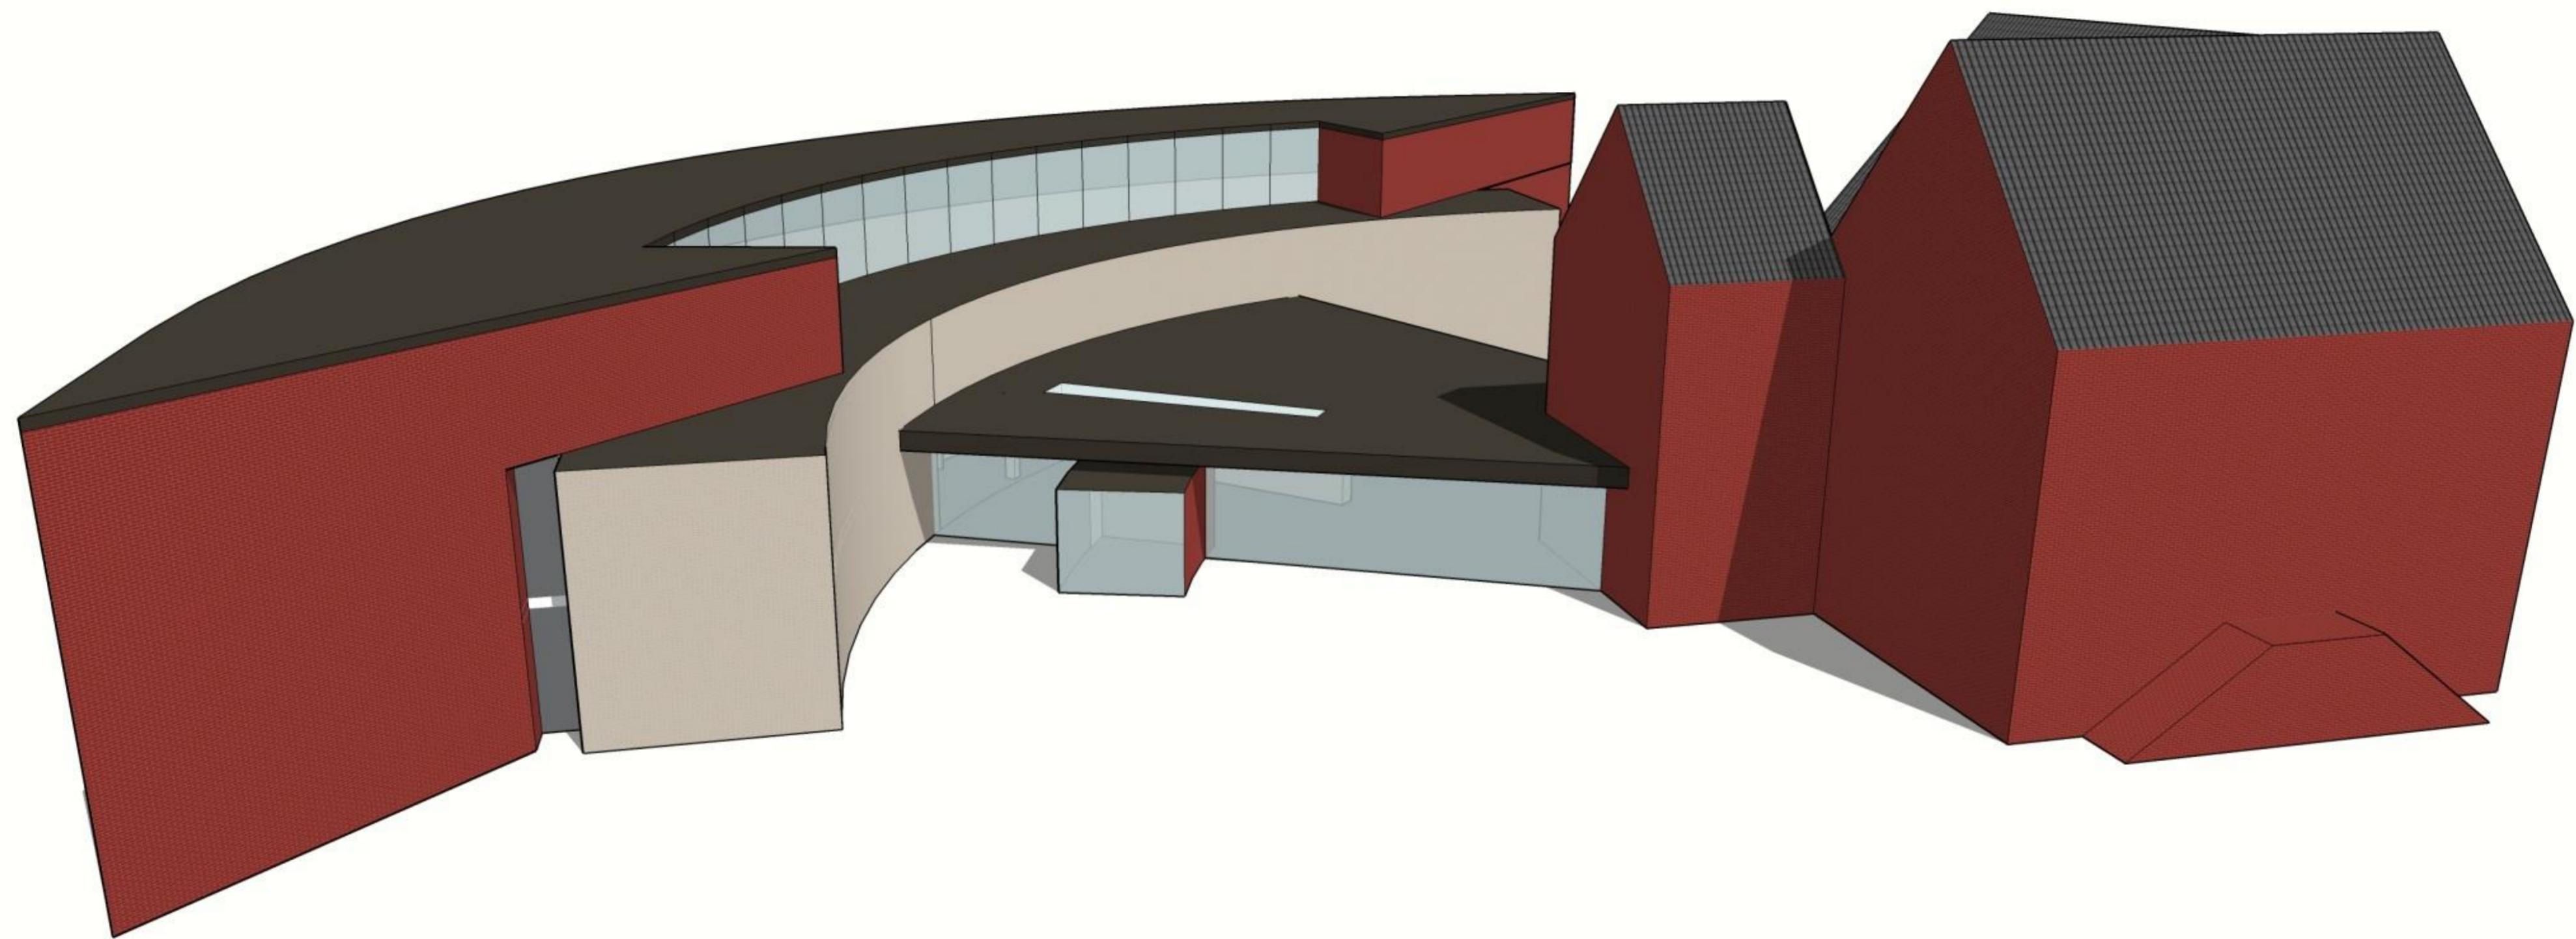

Herhuisvesting Gemeente Oost Gelre

Inloopsessie 14 april 2016

S T U D I O
G R O E N +
S C H I L D

Het gebouw

STUDIO
GROEN+
SCHILD

Uitbreiden

STUDIO
GROEN+
SCHILD

Verbinden

STUDIO
GROEN+
SCHILD

Kleuren en materialen natuurlijke kleuren uit de omgeving

Kleuren en materialen een expressief kleuraccent refererend naar de kleurrijke evenementen in de omgeving

Ontmoetingsplein begane grond

STUDIO
GROEN+
SCHILD

Ontmoetingsplein begane grond

STUDIO
GROEN+
SCHILD

Trapverbinding

STUDIO
GROEN
SCHILD

Dynamisch gebied verdieping 1

Kantoor gebied verdieping 1

Dynamisch gebied verdieping 2

Kantoor gebied verdieping 2

Raadzaal oudbouw verdieping 2