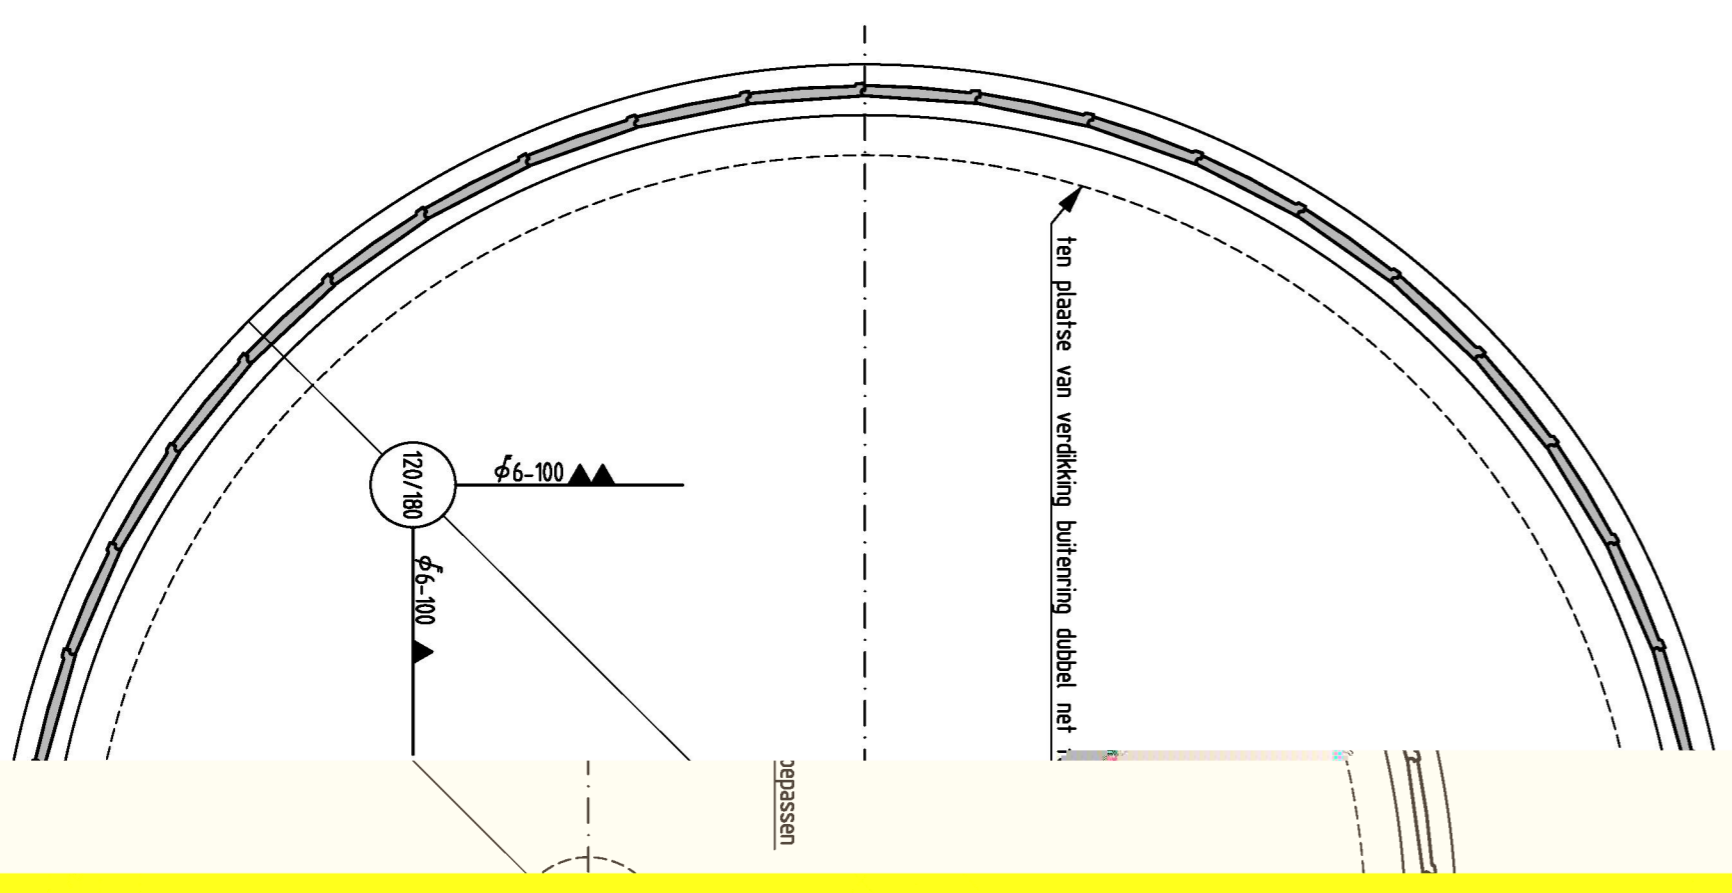

GEVELANZICHT

BOVENANZICHT SILO: 46 ø16