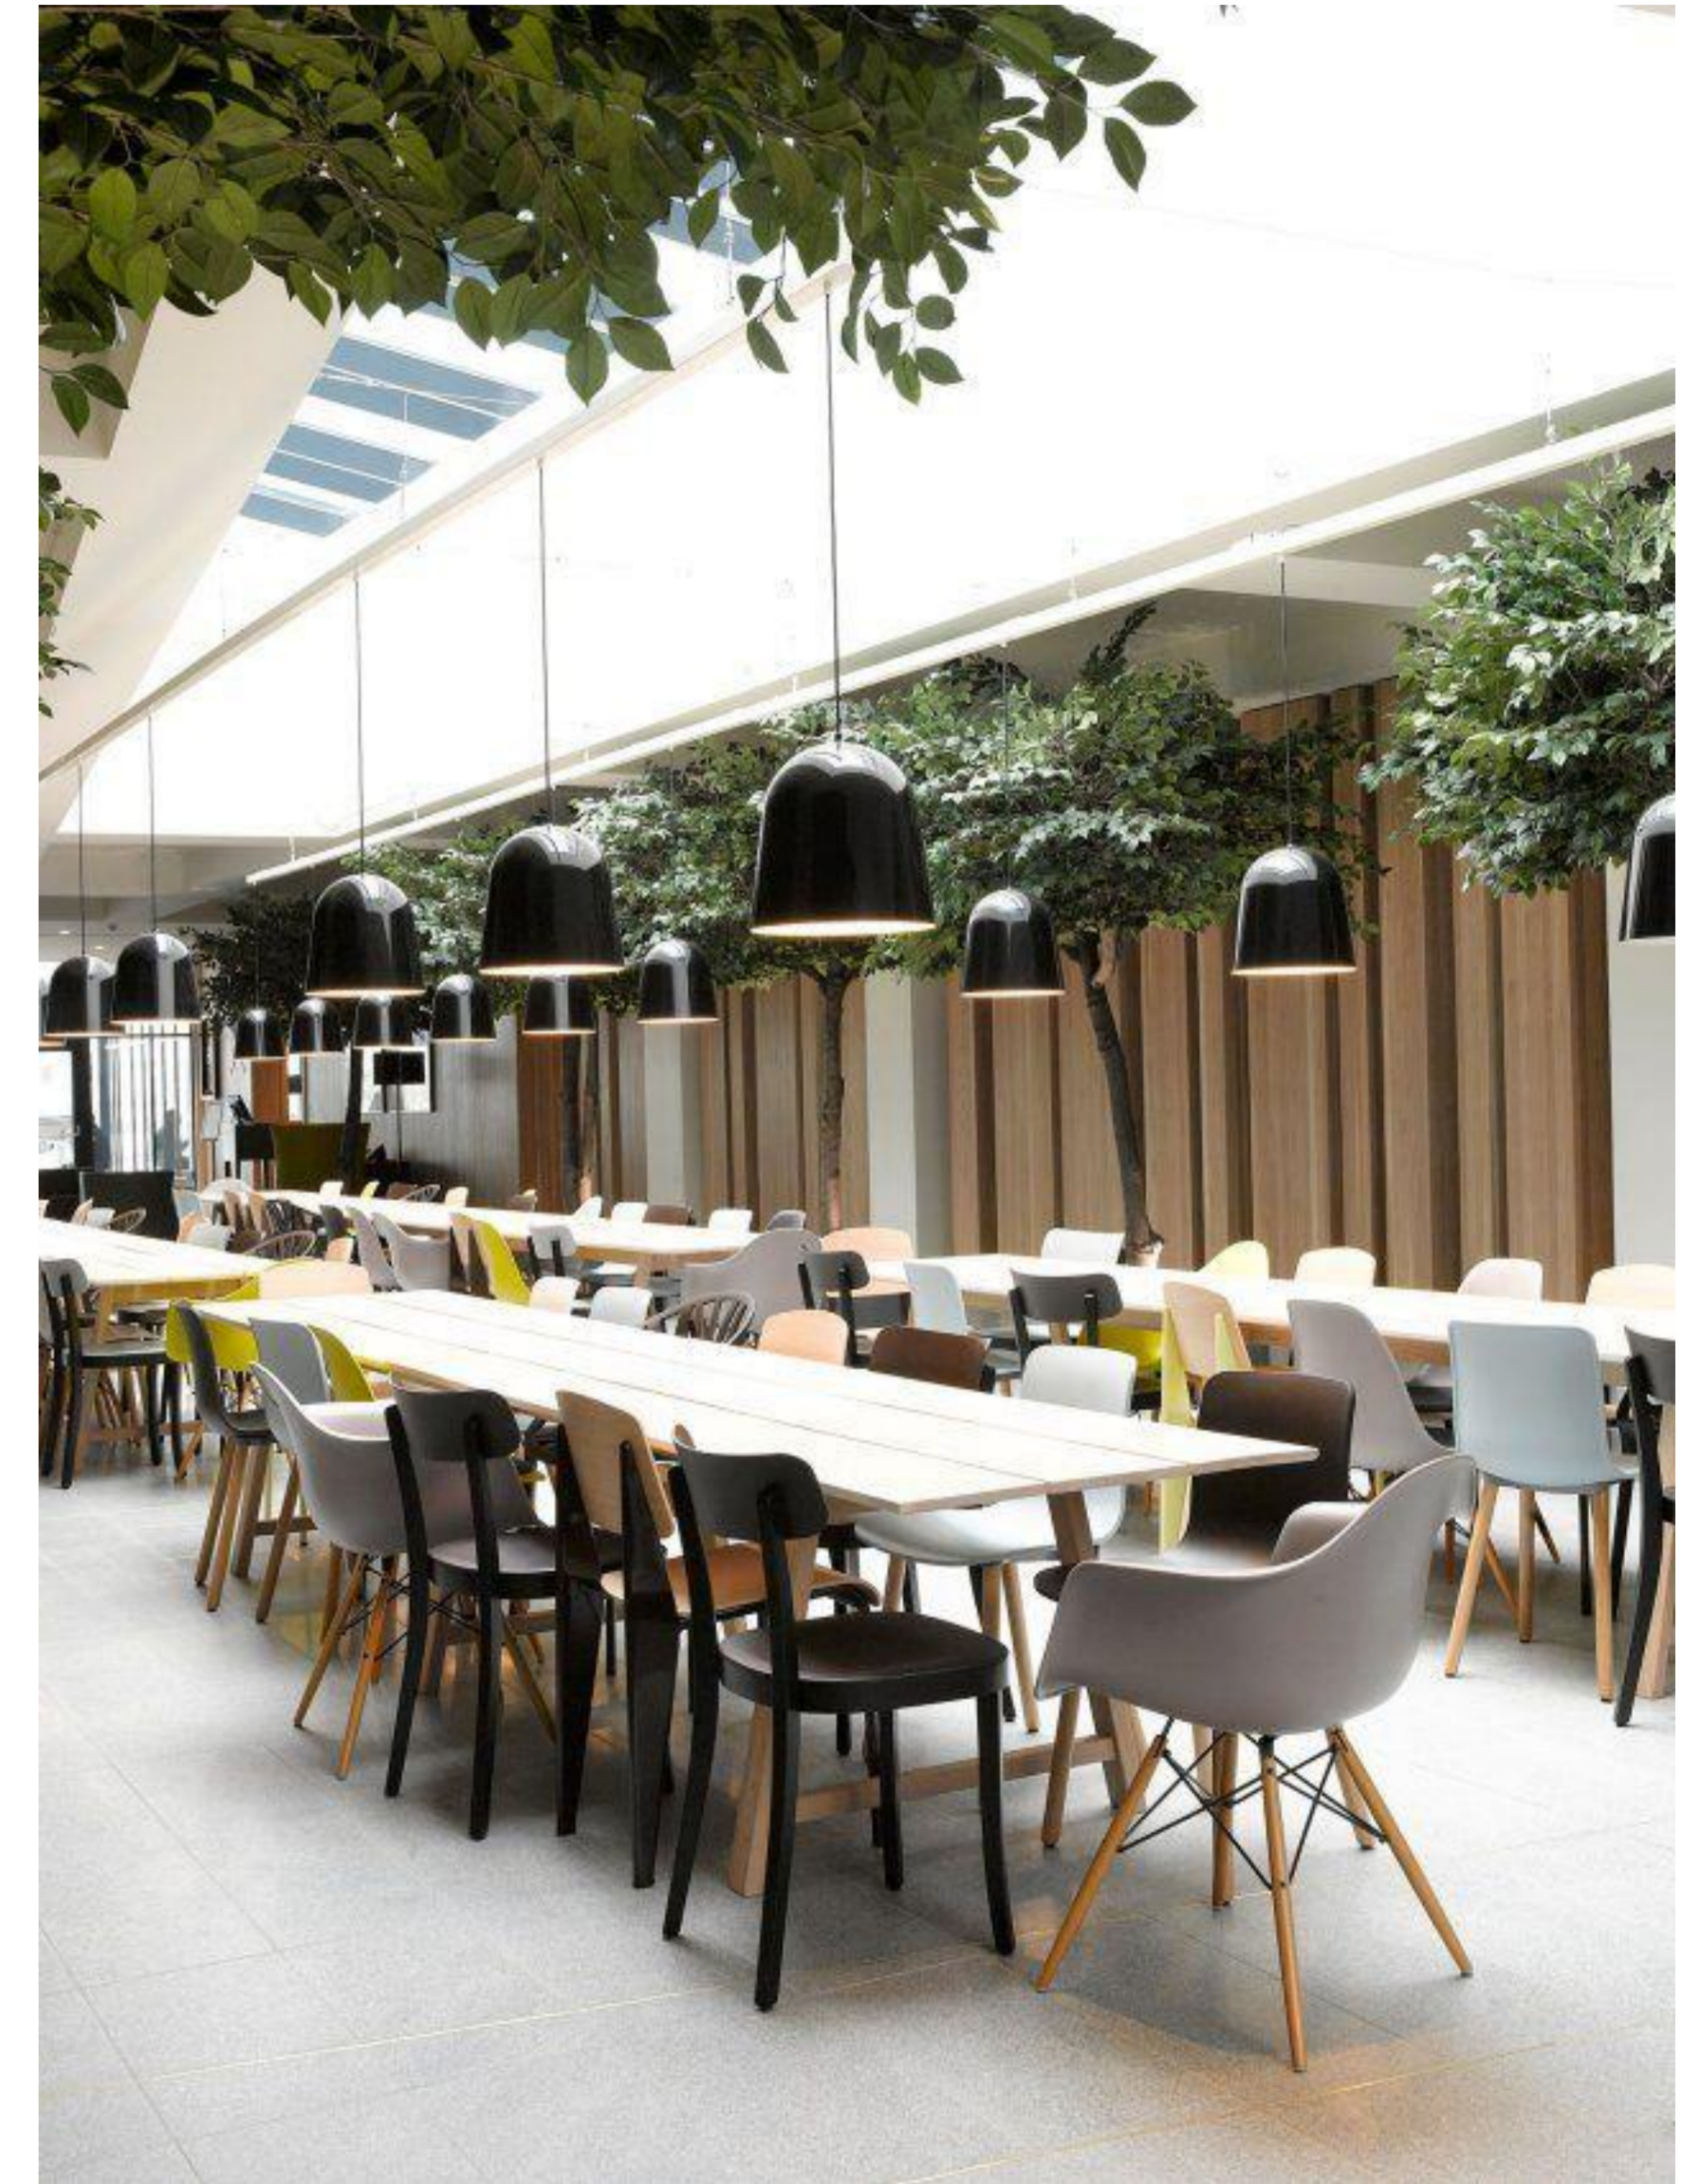

Met kleuren, materialen en verlichting creëren we warmte en sfeer in het kantoor.

Contact met buiten is belangrijk. Veel daglicht en zicht naar buiten. Wenselijk is om een natuurlijk gevoel binnen te creëren door het gebruik van o.a. hout. Daarbij ook veel 'groen' en dit hoeft niet altijd in de vorm van een plant te zijn.

Een rustige lichte basis van natuurlijke materialen gecombineerd met kleur.

Geen expressieve kleuren maar kleuren die opgaan in het basispallet.