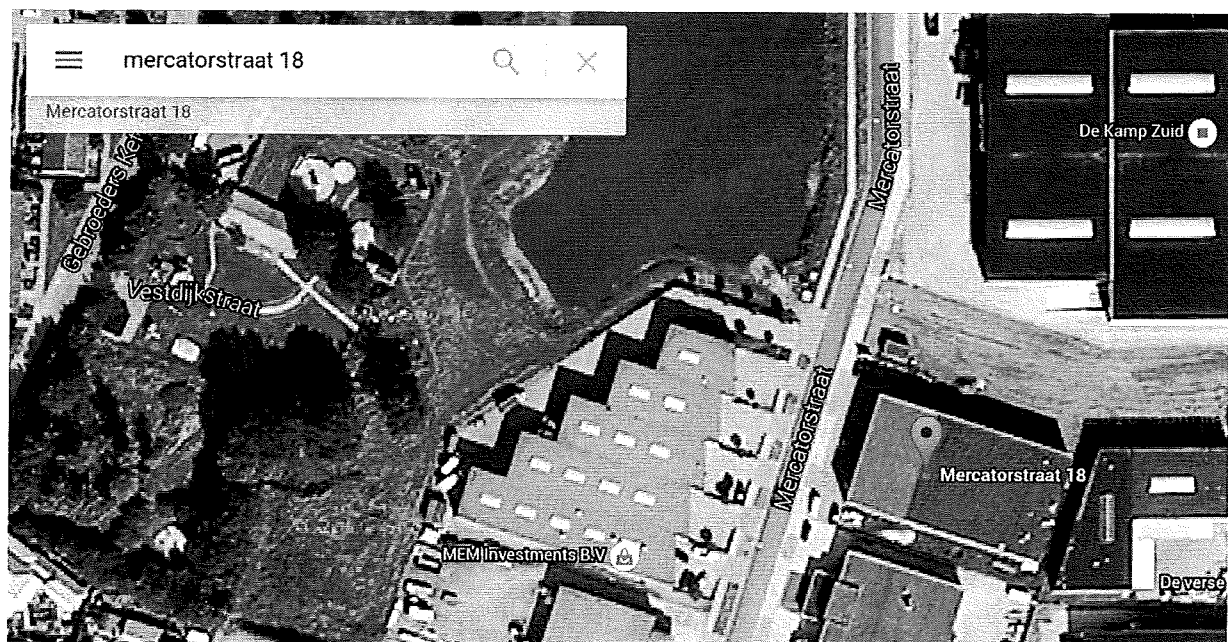

Pillen
GROUP

Mercatorstraat 18

Bron: GoogleMaps 150921

Pillen Group Nederland

PO Box 75

7130 AB Lichtenvoorde (NL)

T +31 (0)544 390000

F +31 (0)544 374853

Nieuwe Beek

Lusbaan

Lichtenvoorde

newtonstraat 18

onverhard terrein

52.2

40.4

1.0