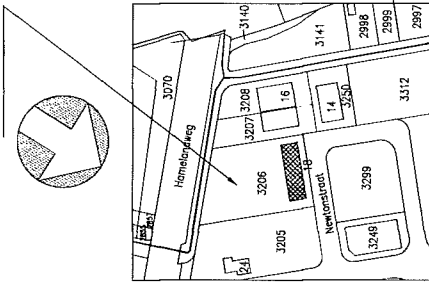

5.6

total steiercompieten 2x2 rond gebouw ca. 210 stuks

parkeerplaatsen + rijbaan minimaal 10mtr breed

AFWATERING

rond het gehele gebouw grindbak 1.0 mtr breed incl opsluitband

opslag en montage ruimte 360 m2

consultatie op grm-geb

put gemeente riool

onkoppeling in het werk opzoeken en inspectieput plaatsen op erfgrens

riool uit-egger naar perceel op 16.9mtr vanuit put vlg's tekening gemeente

Newtonstraat

16.9

28.7

3.0

1.0

4.2

1.0

12.5

1.0

1.0

4.2

1.0

3.0

ca. 2300m²

gem. Lichtenvoorde
sectie d no 2737-3415

ontwerp wet milieubeheer

kantoor en bedrijfshal Newtonstraat 18

school nvt tek. no. 1 blad. no. 1

gpt. 20-01-1998