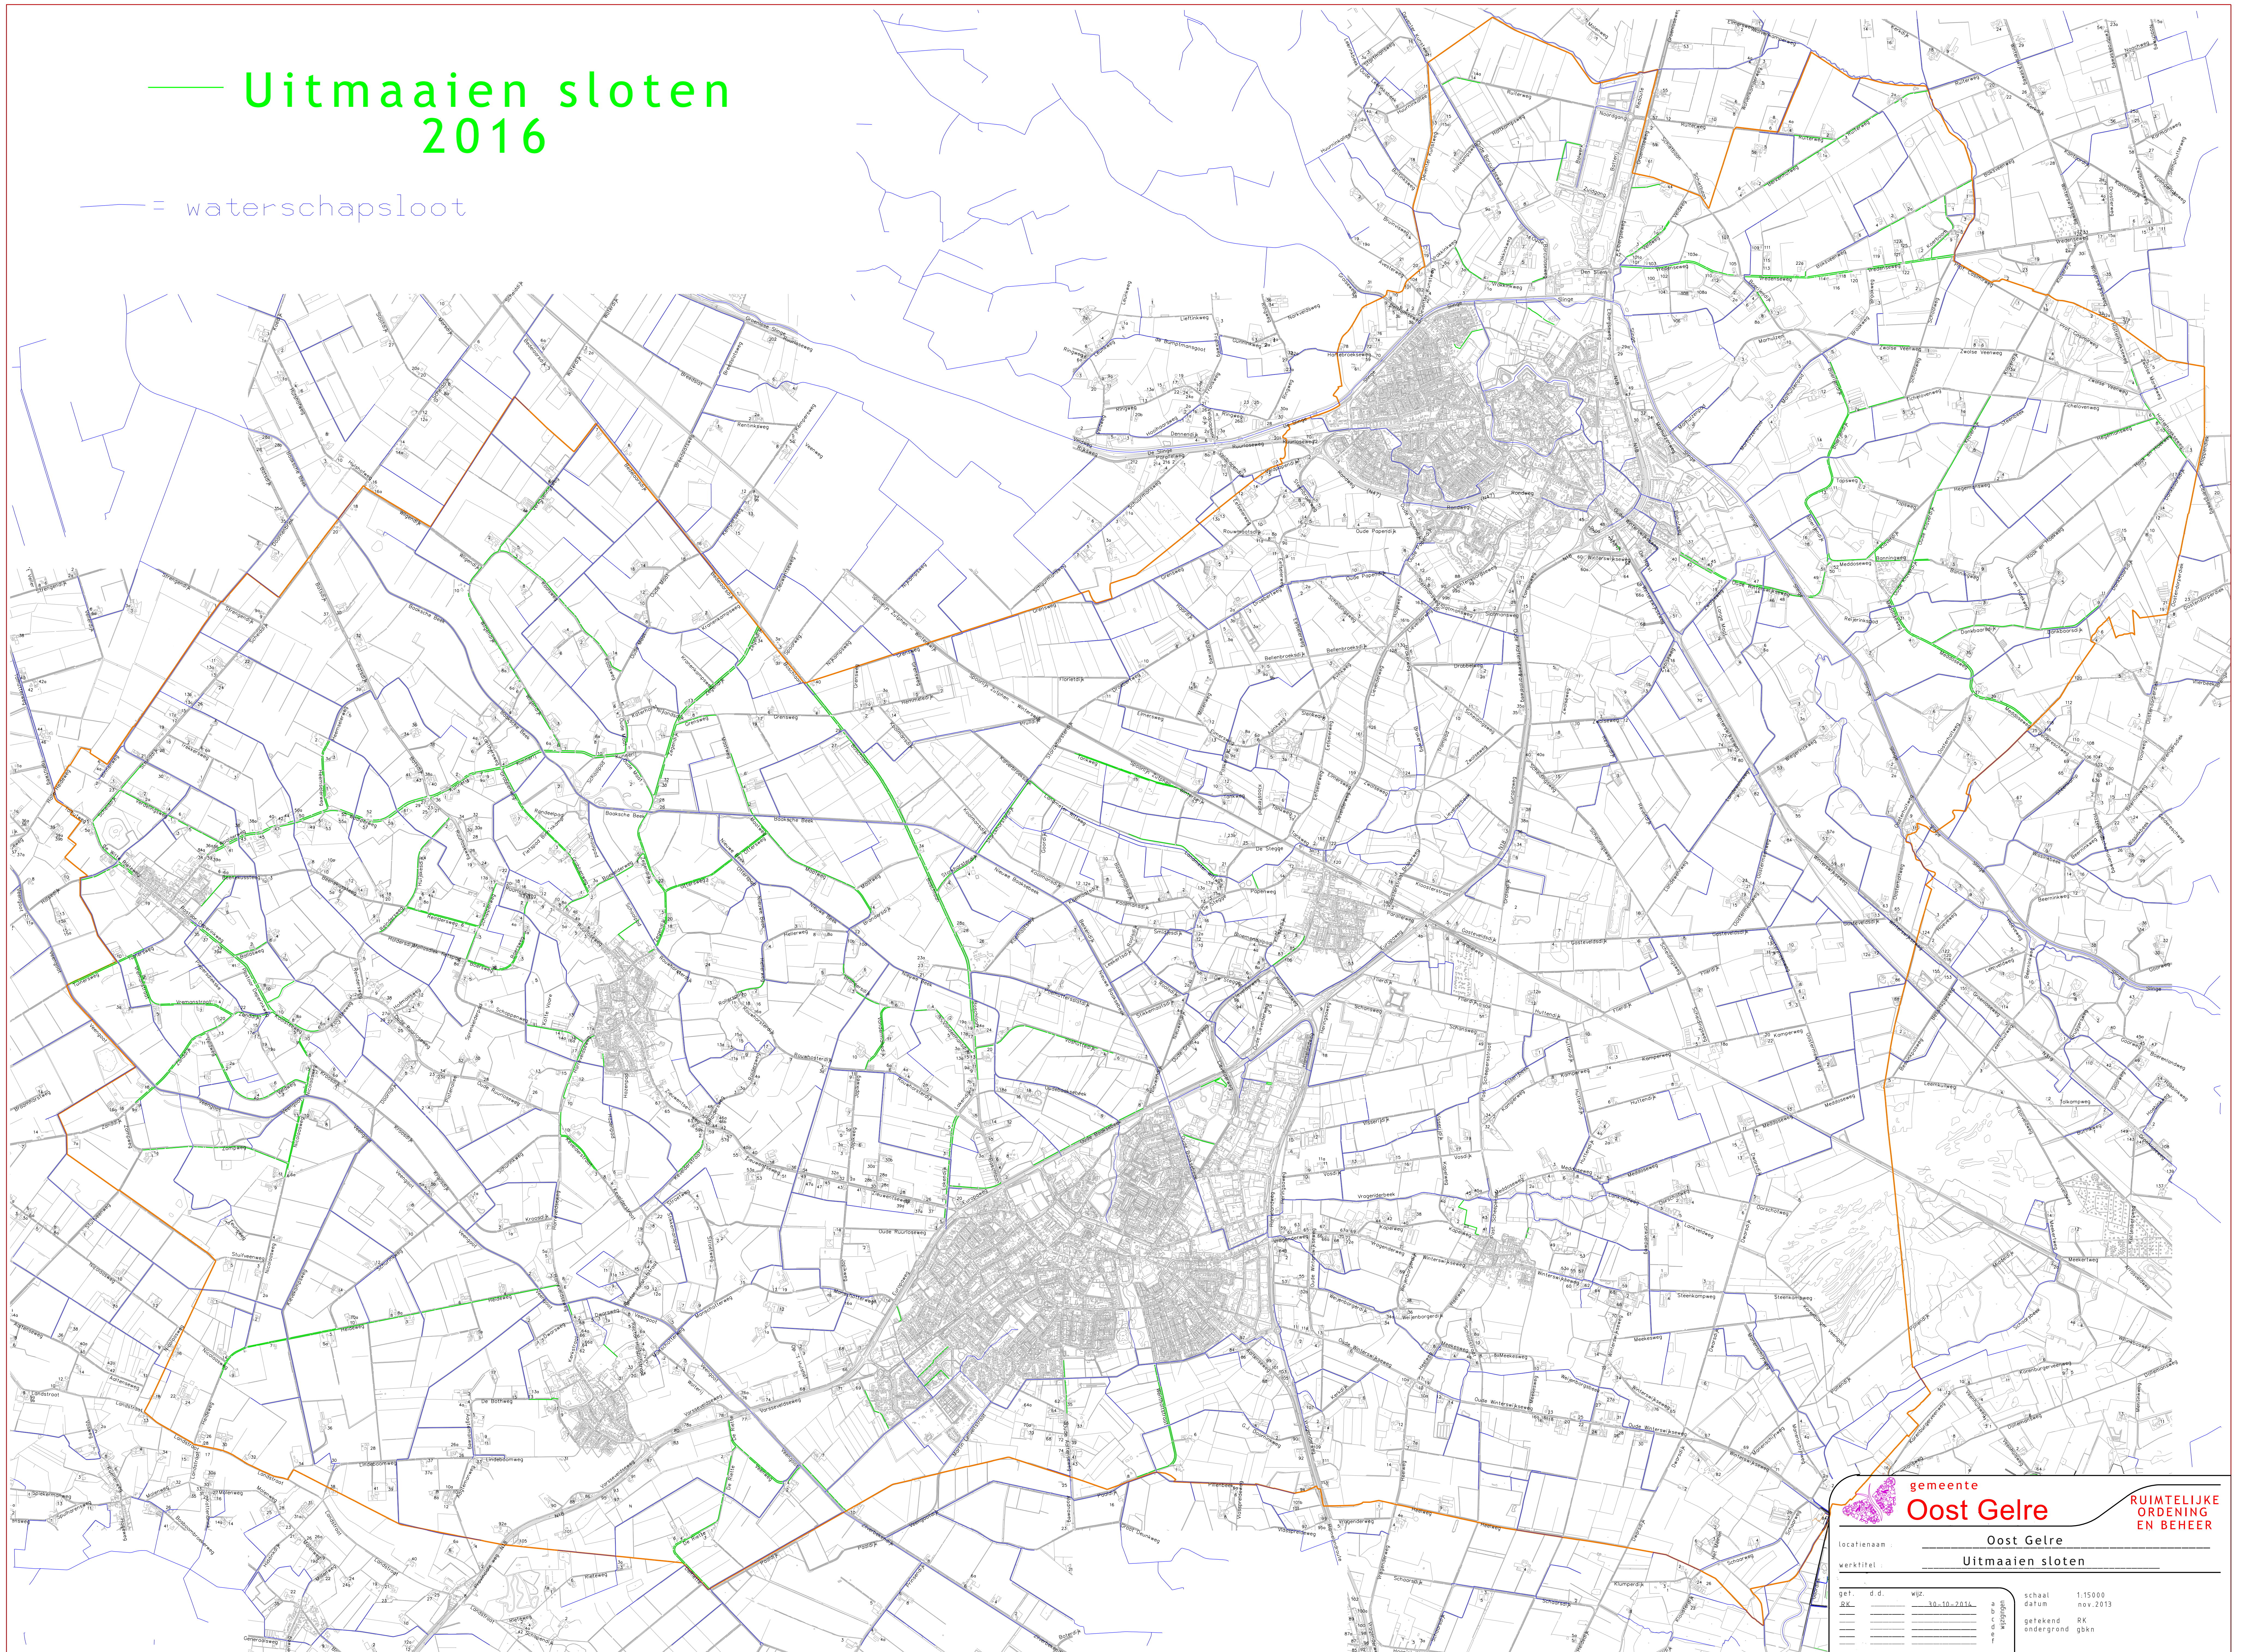

— Uitmaaien sloten 2016

— = waterschapsloot

gemeente
Oost Gelre

locatiernaam: **Oost Gelre**

werktitel: **Uitmaaien sloten**

RUIMTELIJKE
ORDENING
EN BEHEER

get.	d.d.	vrj.	30-10-2011	schaal	1:15000
gk.				datum	nov 2013
				getekend	gk
				ondergrond	gbkn