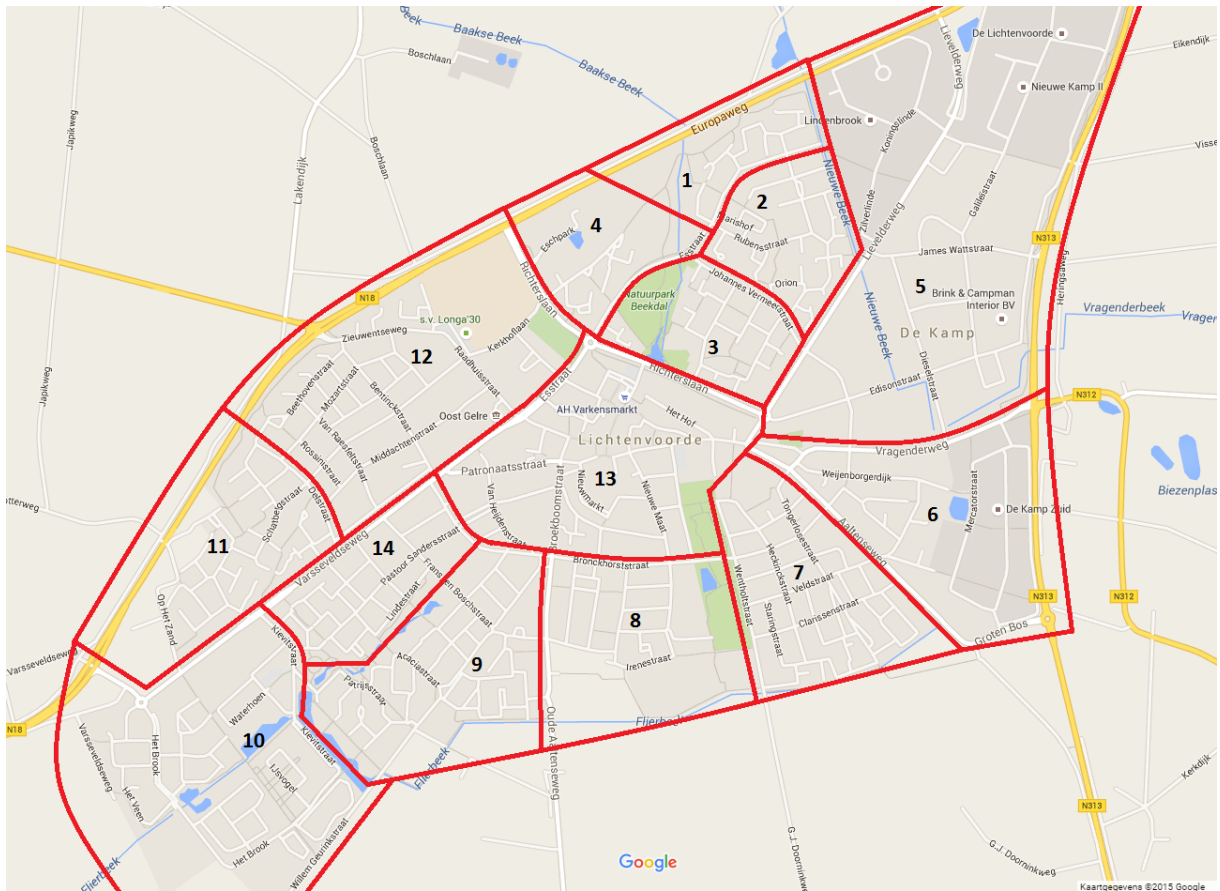

LICHTENVOORDE

Figuur: Wijkindeling BuurtWhatsApp Lichtenvoorde

Groep 1: Hooiland 1

Huininkmaat
Rosveld

Klaasbos
Esstraat (noord)¹

Groep 2: Hooiland 2

Planetenstraat
Mercurius
Venus
Pluto
Saturnus
Uranus
Marishof
Jupiter

Rubensstraat
Mars
Orion
Neptunus
Van Ruysdaelhof
Noorderkroon
Breughelhof

Groep 3: Hooiland 3

Johannes Vermeerstraat
Cuypstraat
Vincent van Goghstraat
Jan van Eijckstraat
Van Ostadestraat

Frans Halsstraat
Jan Steenstraat
Paulus Potterstraat
Van Goyenstraat

Groep 4: Hooiland 4

Hofesch
Switbertushof

Kerkhoflaan

Groep 5: Lindebrook, Nieuwe Kamp, Oude Kamp

Koningslinde
Lievelderweg
Pasteurstraat
Buys Ballotstraat
James Wattstraat
Dieselstraat
Edisonstraat
Nijverheidsstraat

Zilverlinde
Albert Schweitzerstraat
Galileïstraat
Marconistraat
Einsteinstraat
Celciusstraat
Newtonstraat

Groep 6: De Kamp Zuid e.o

Vragenderweg
Weijenborgerdijk
Potgieterstraat
Van Eedenstraat
Nobelstraat