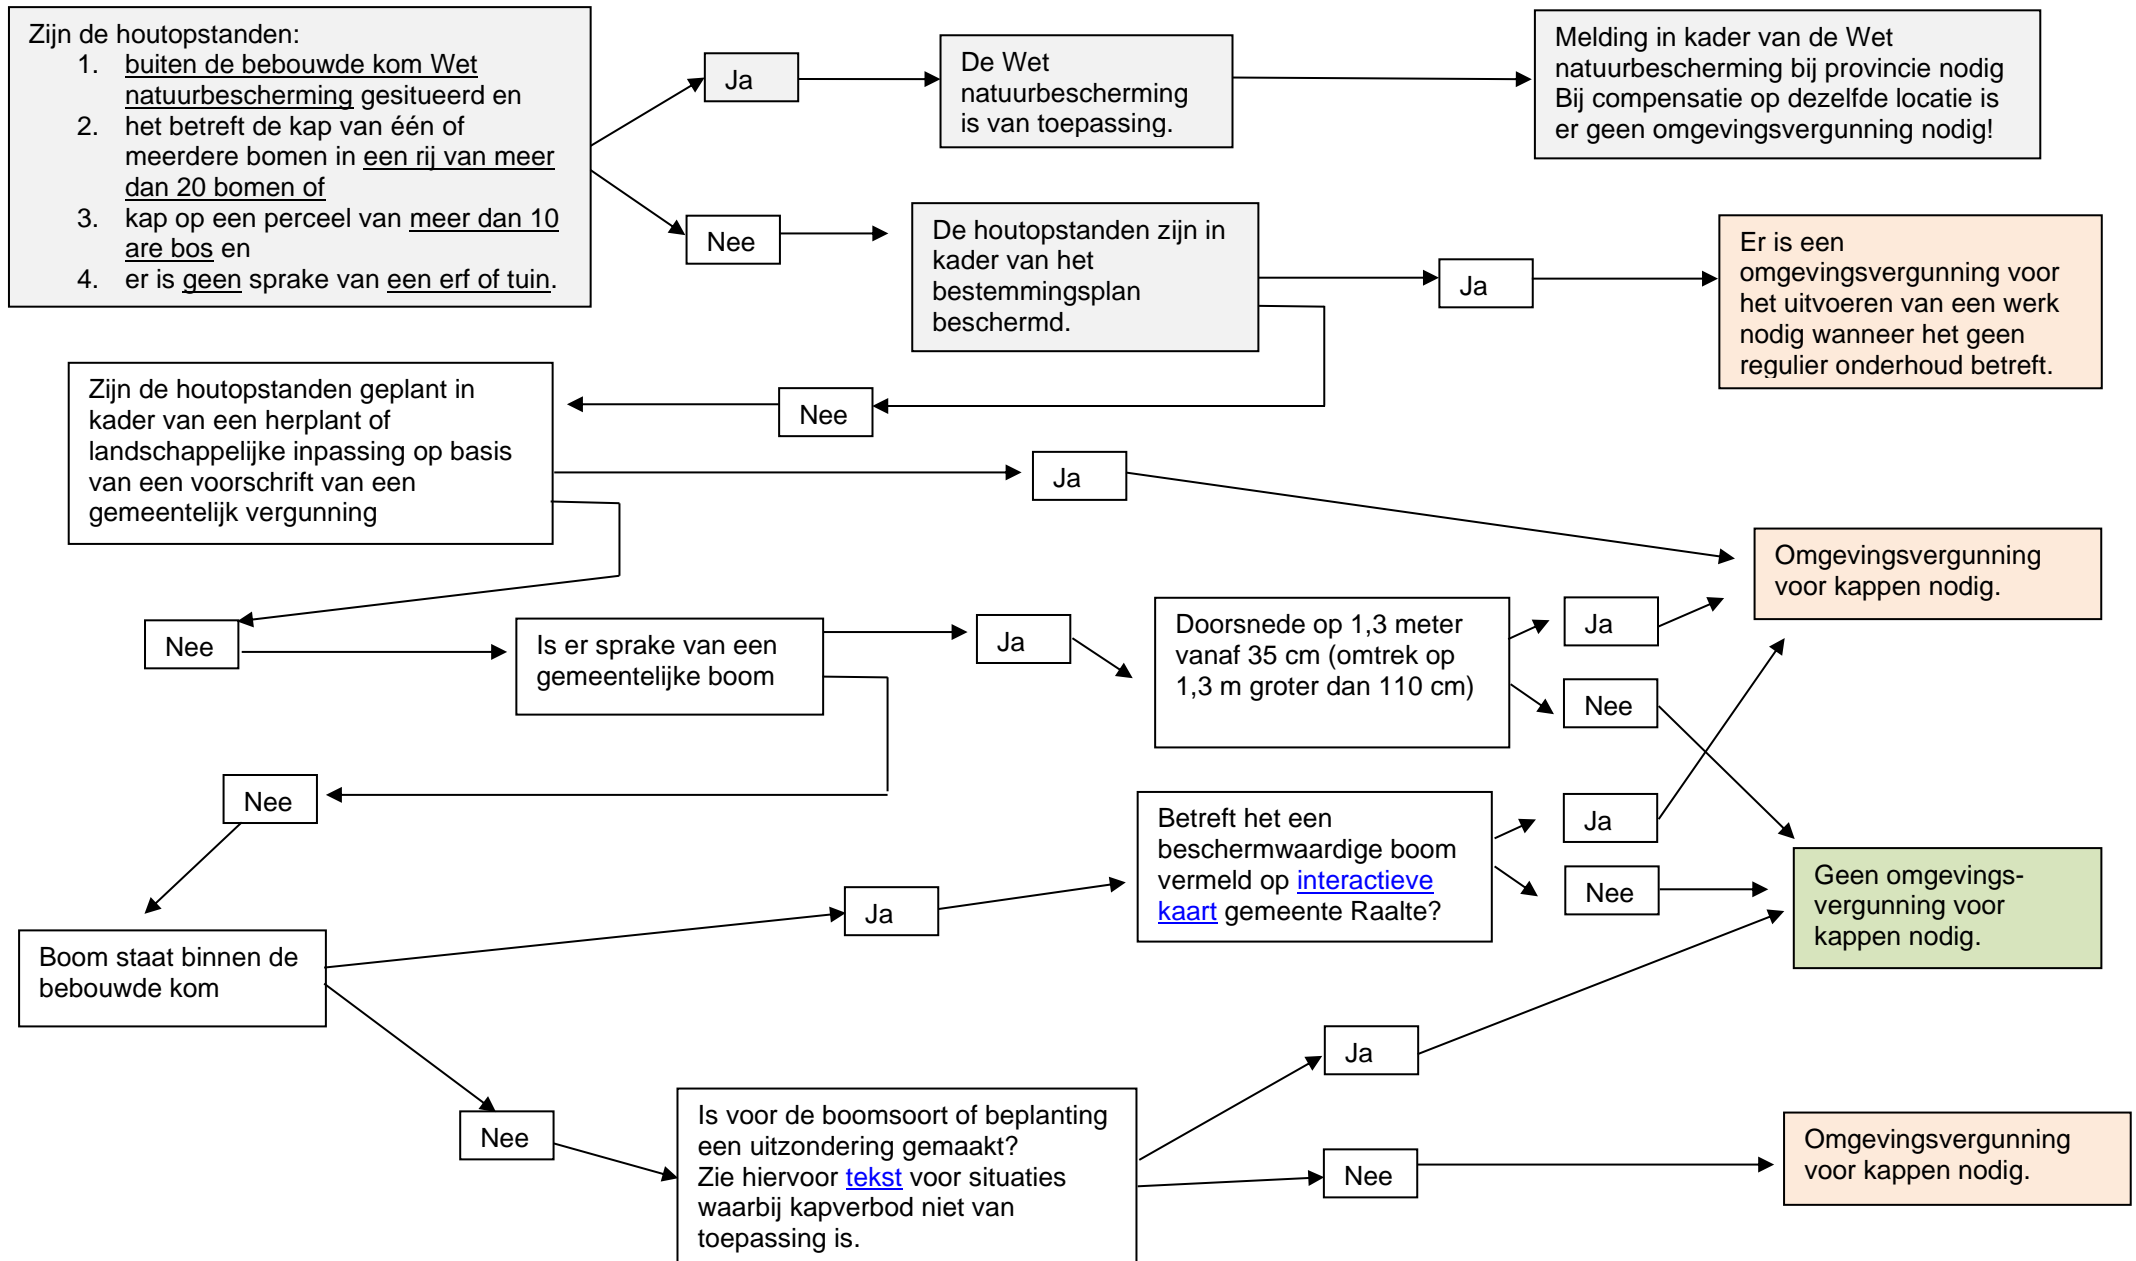

Stroomschema vellen houtopstand

Let op: naast de Wet natuurbescherming kan de boom ook nog extra beschermd zijn in het kader van het bestemmingsplan.

2021 juni