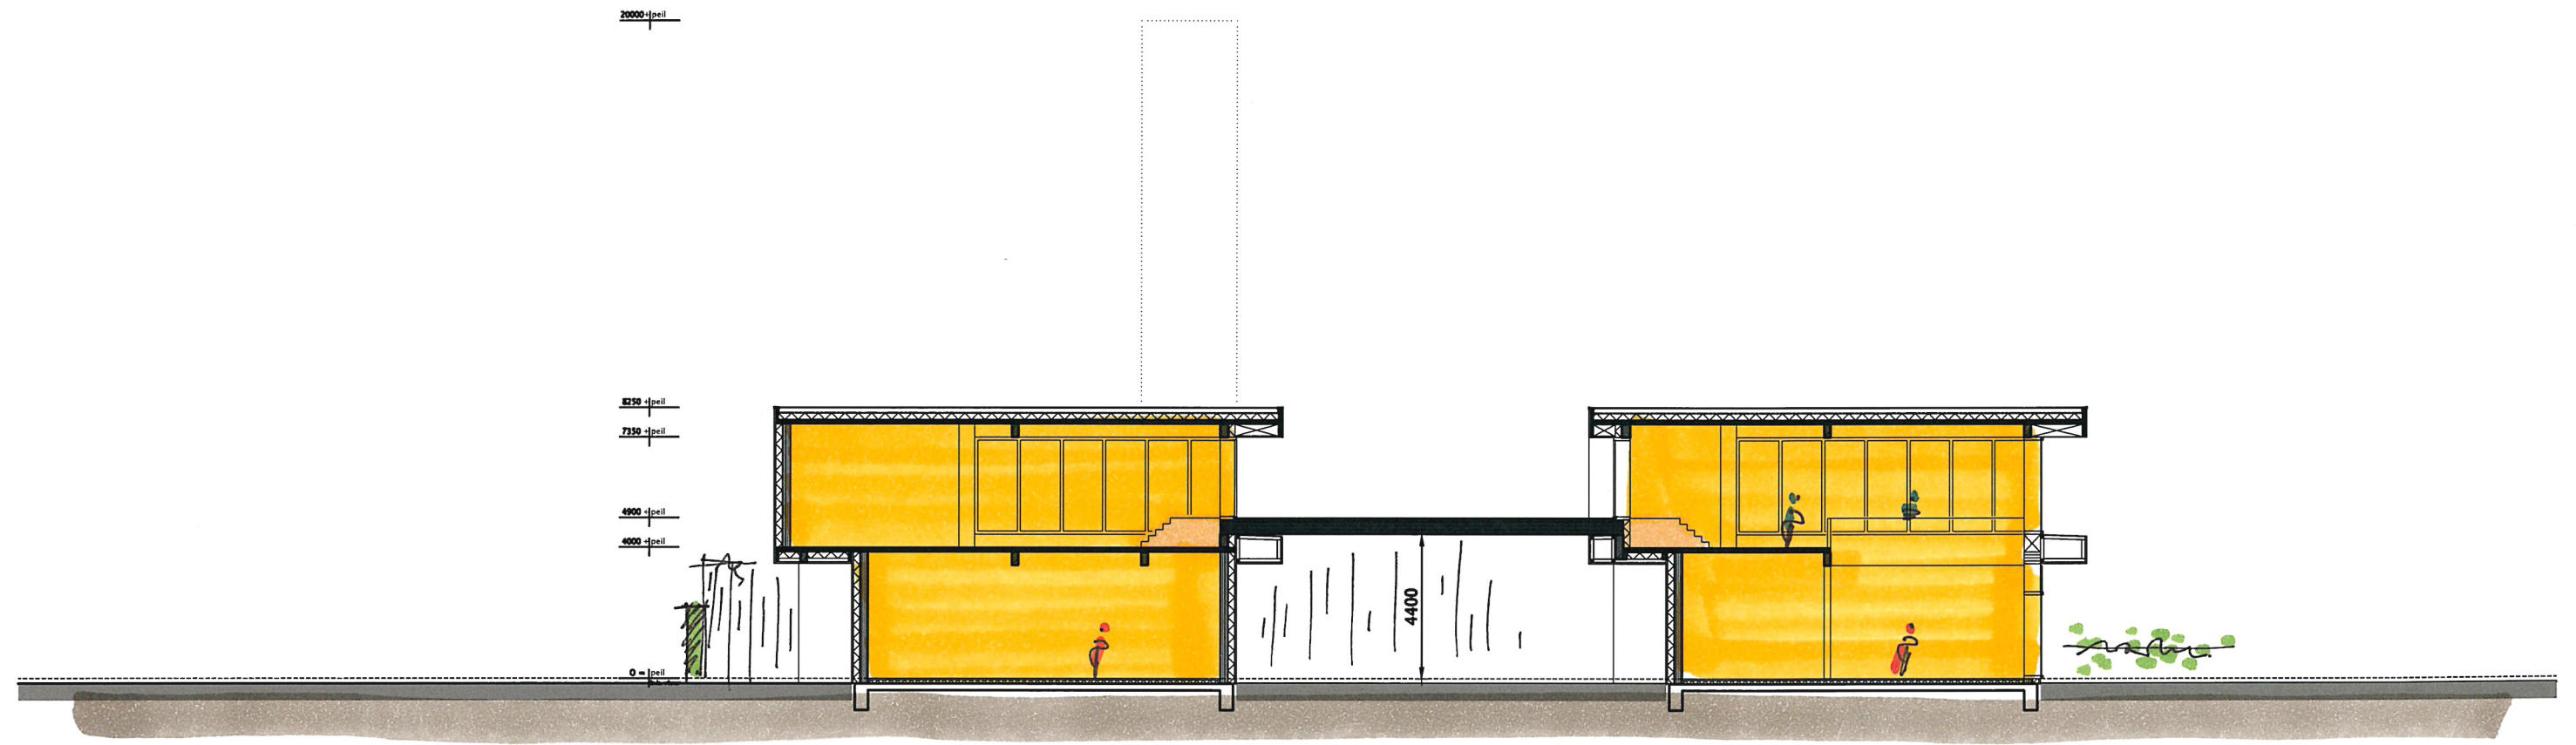

DWARSDOORSNEDE

DUURZAME ONTWIKKELING LOCATIE DOMINO'S PIZZA & KFC HEISTRAAT VELDHOVEN

MASTADE
REAL ESTATE