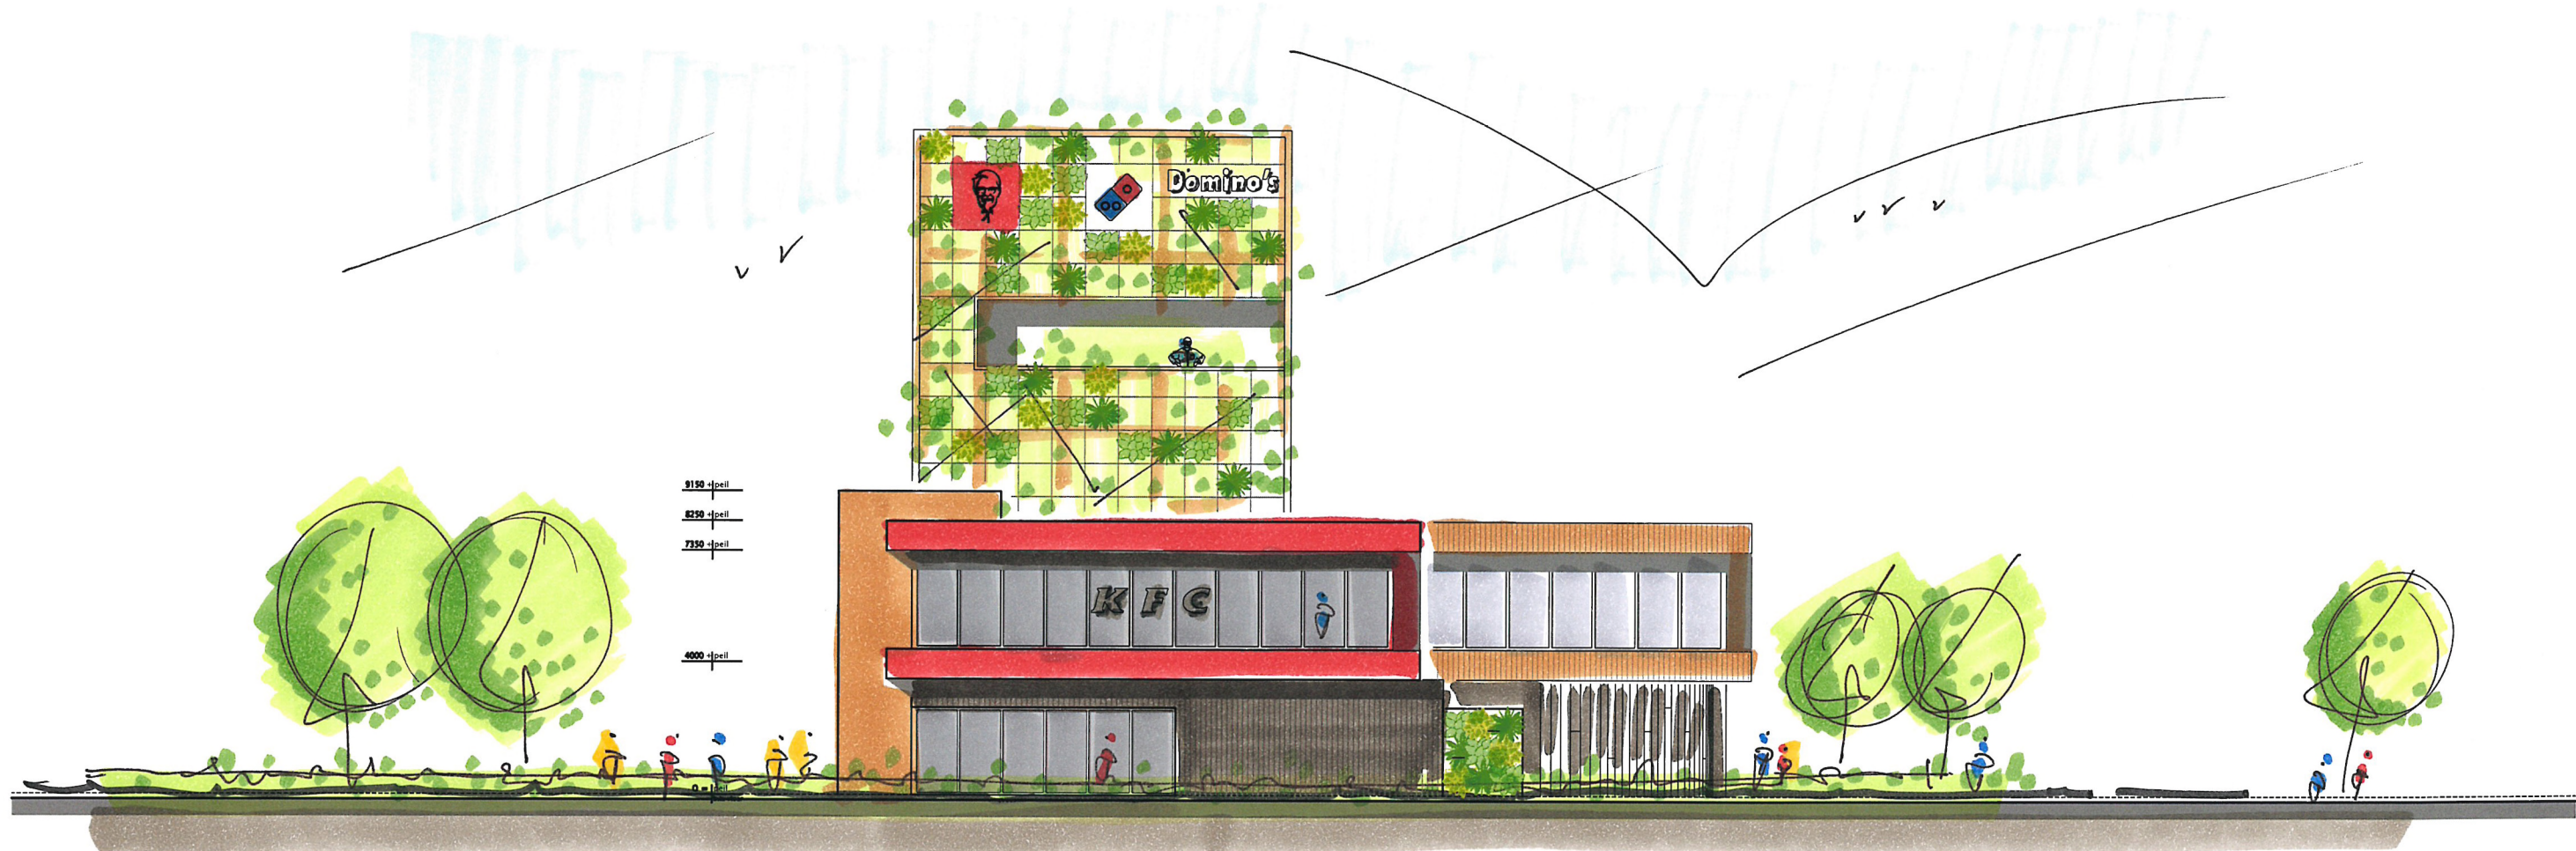

GEVEL AAN DE 'HEISTRAAT'

NOORDGEVEL

DUURZAME ONTWIKKELING LOCATIE DOMINO'S PIZZA & KFC HEISTRAAT VELDHOVEN

MASTADE
REAL ESTATE

N + **B** + **A**
WWW.NBARCHITECTEN.NL · +31 (0)499 39 50 72 MAAKT MOGELIJK