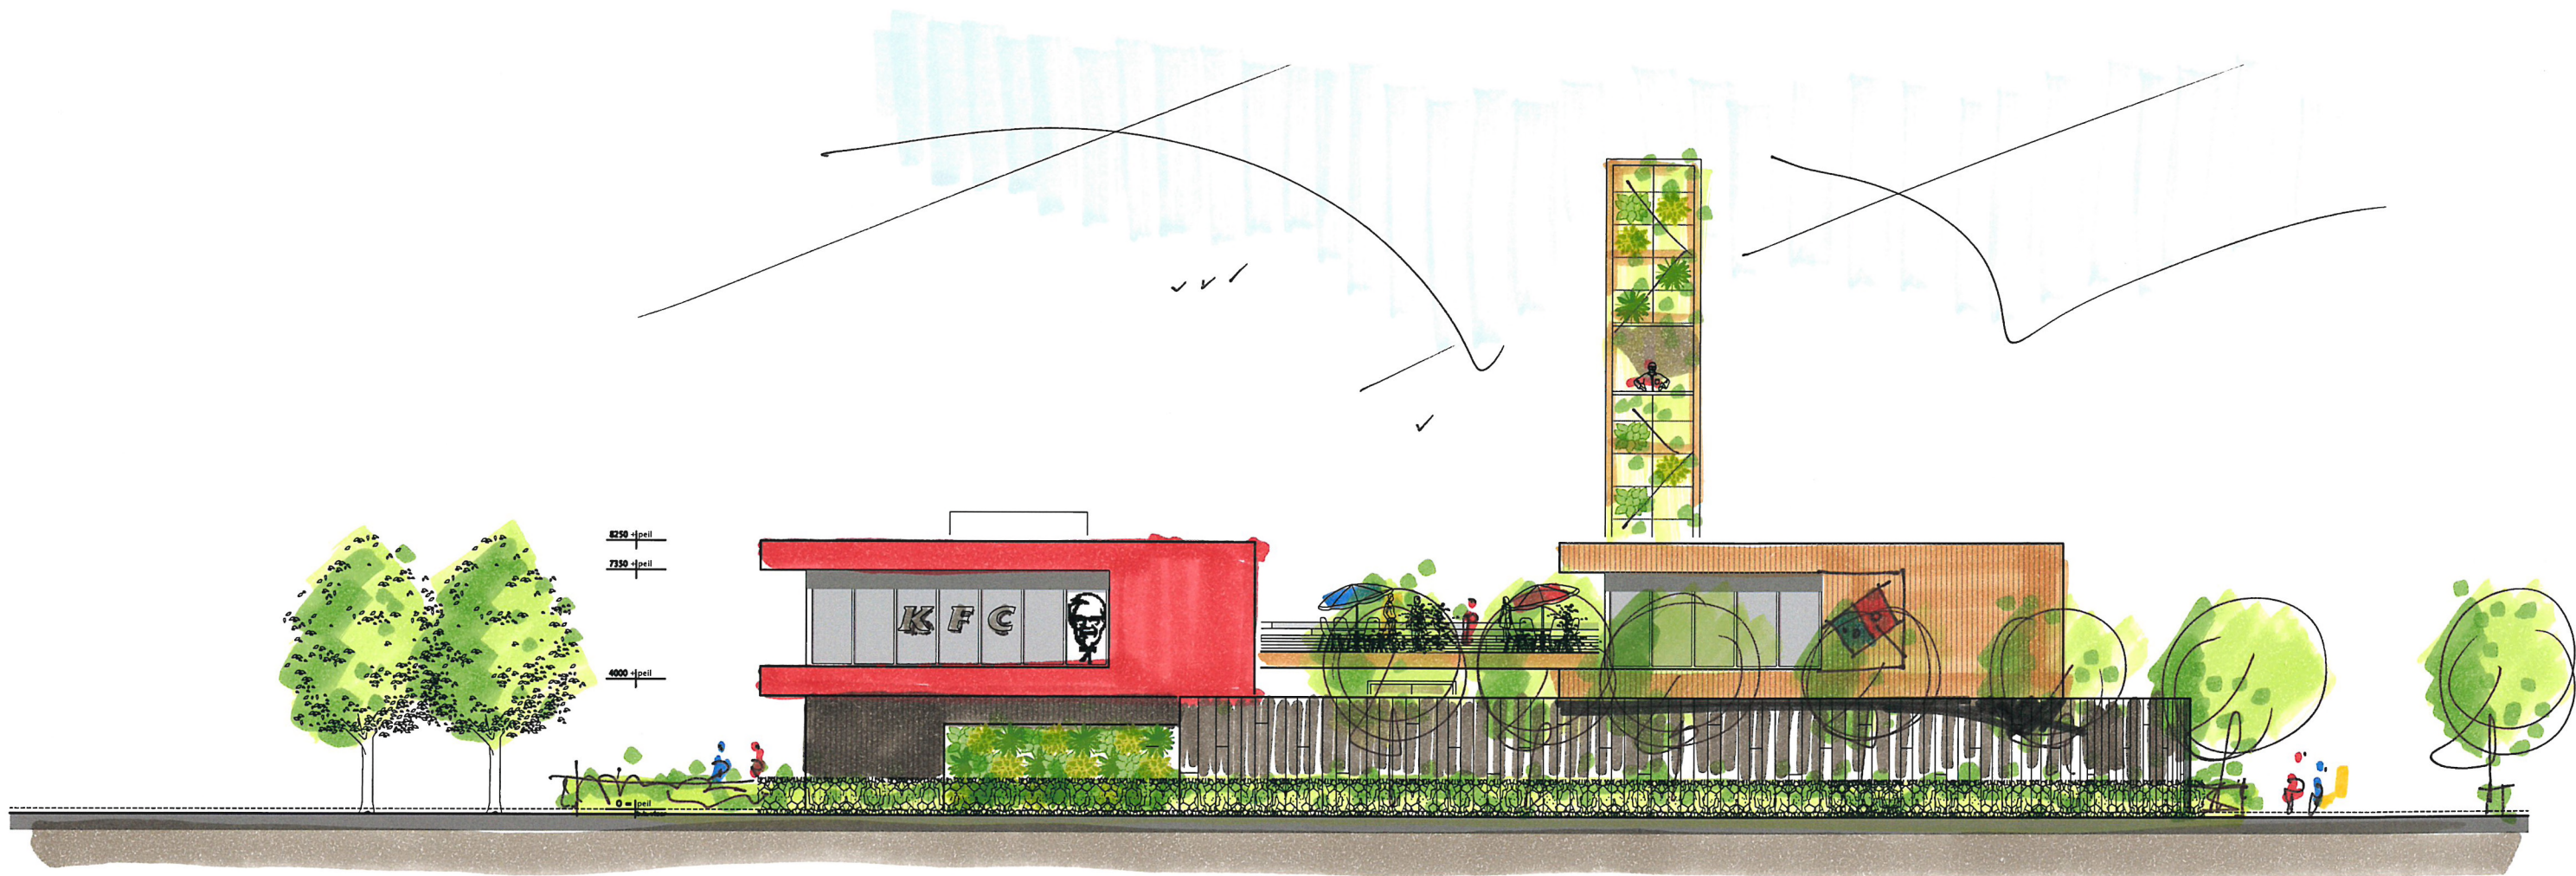

# GEVEL VANAF 'PETER ZUIDLAAN'

DUURZAME ONTWIKKELING LOCATIE DOMINO'S PIZZA & KFC HEISTRAAT VELDHOVEN

MASTADE  
REAL ESTATE

# GEVEL AAN DE 'HEISTRAAT'

NOORDGEVEL

DUURZAME ONTWIKKELING LOCATIE DOMINO'S PIZZA & KFC HEISTRAAT VELDHOVEN

MASTADE  
REAL ESTATE

**N** + **B** + **A**   
WWW.NBARCHITECTEN.NL · +31 (0)499 39 50 72 MAAKT MOGELIJK

# GEVEL VANAF HOEK 'ZOOM-HEISTRAAT'

WESTGEVEL

DUURZAME ONTWIKKELING LOCATIE DOMINO'S PIZZA & KFC HEISTRAAT VELDHOVEN

MASTADE  
REAL ESTATE

**N**+**B**+**A**   
WWW.NBARCHITECTEN.NL · +31 (0)499 39 50 72 MAAKT MOGELIJK