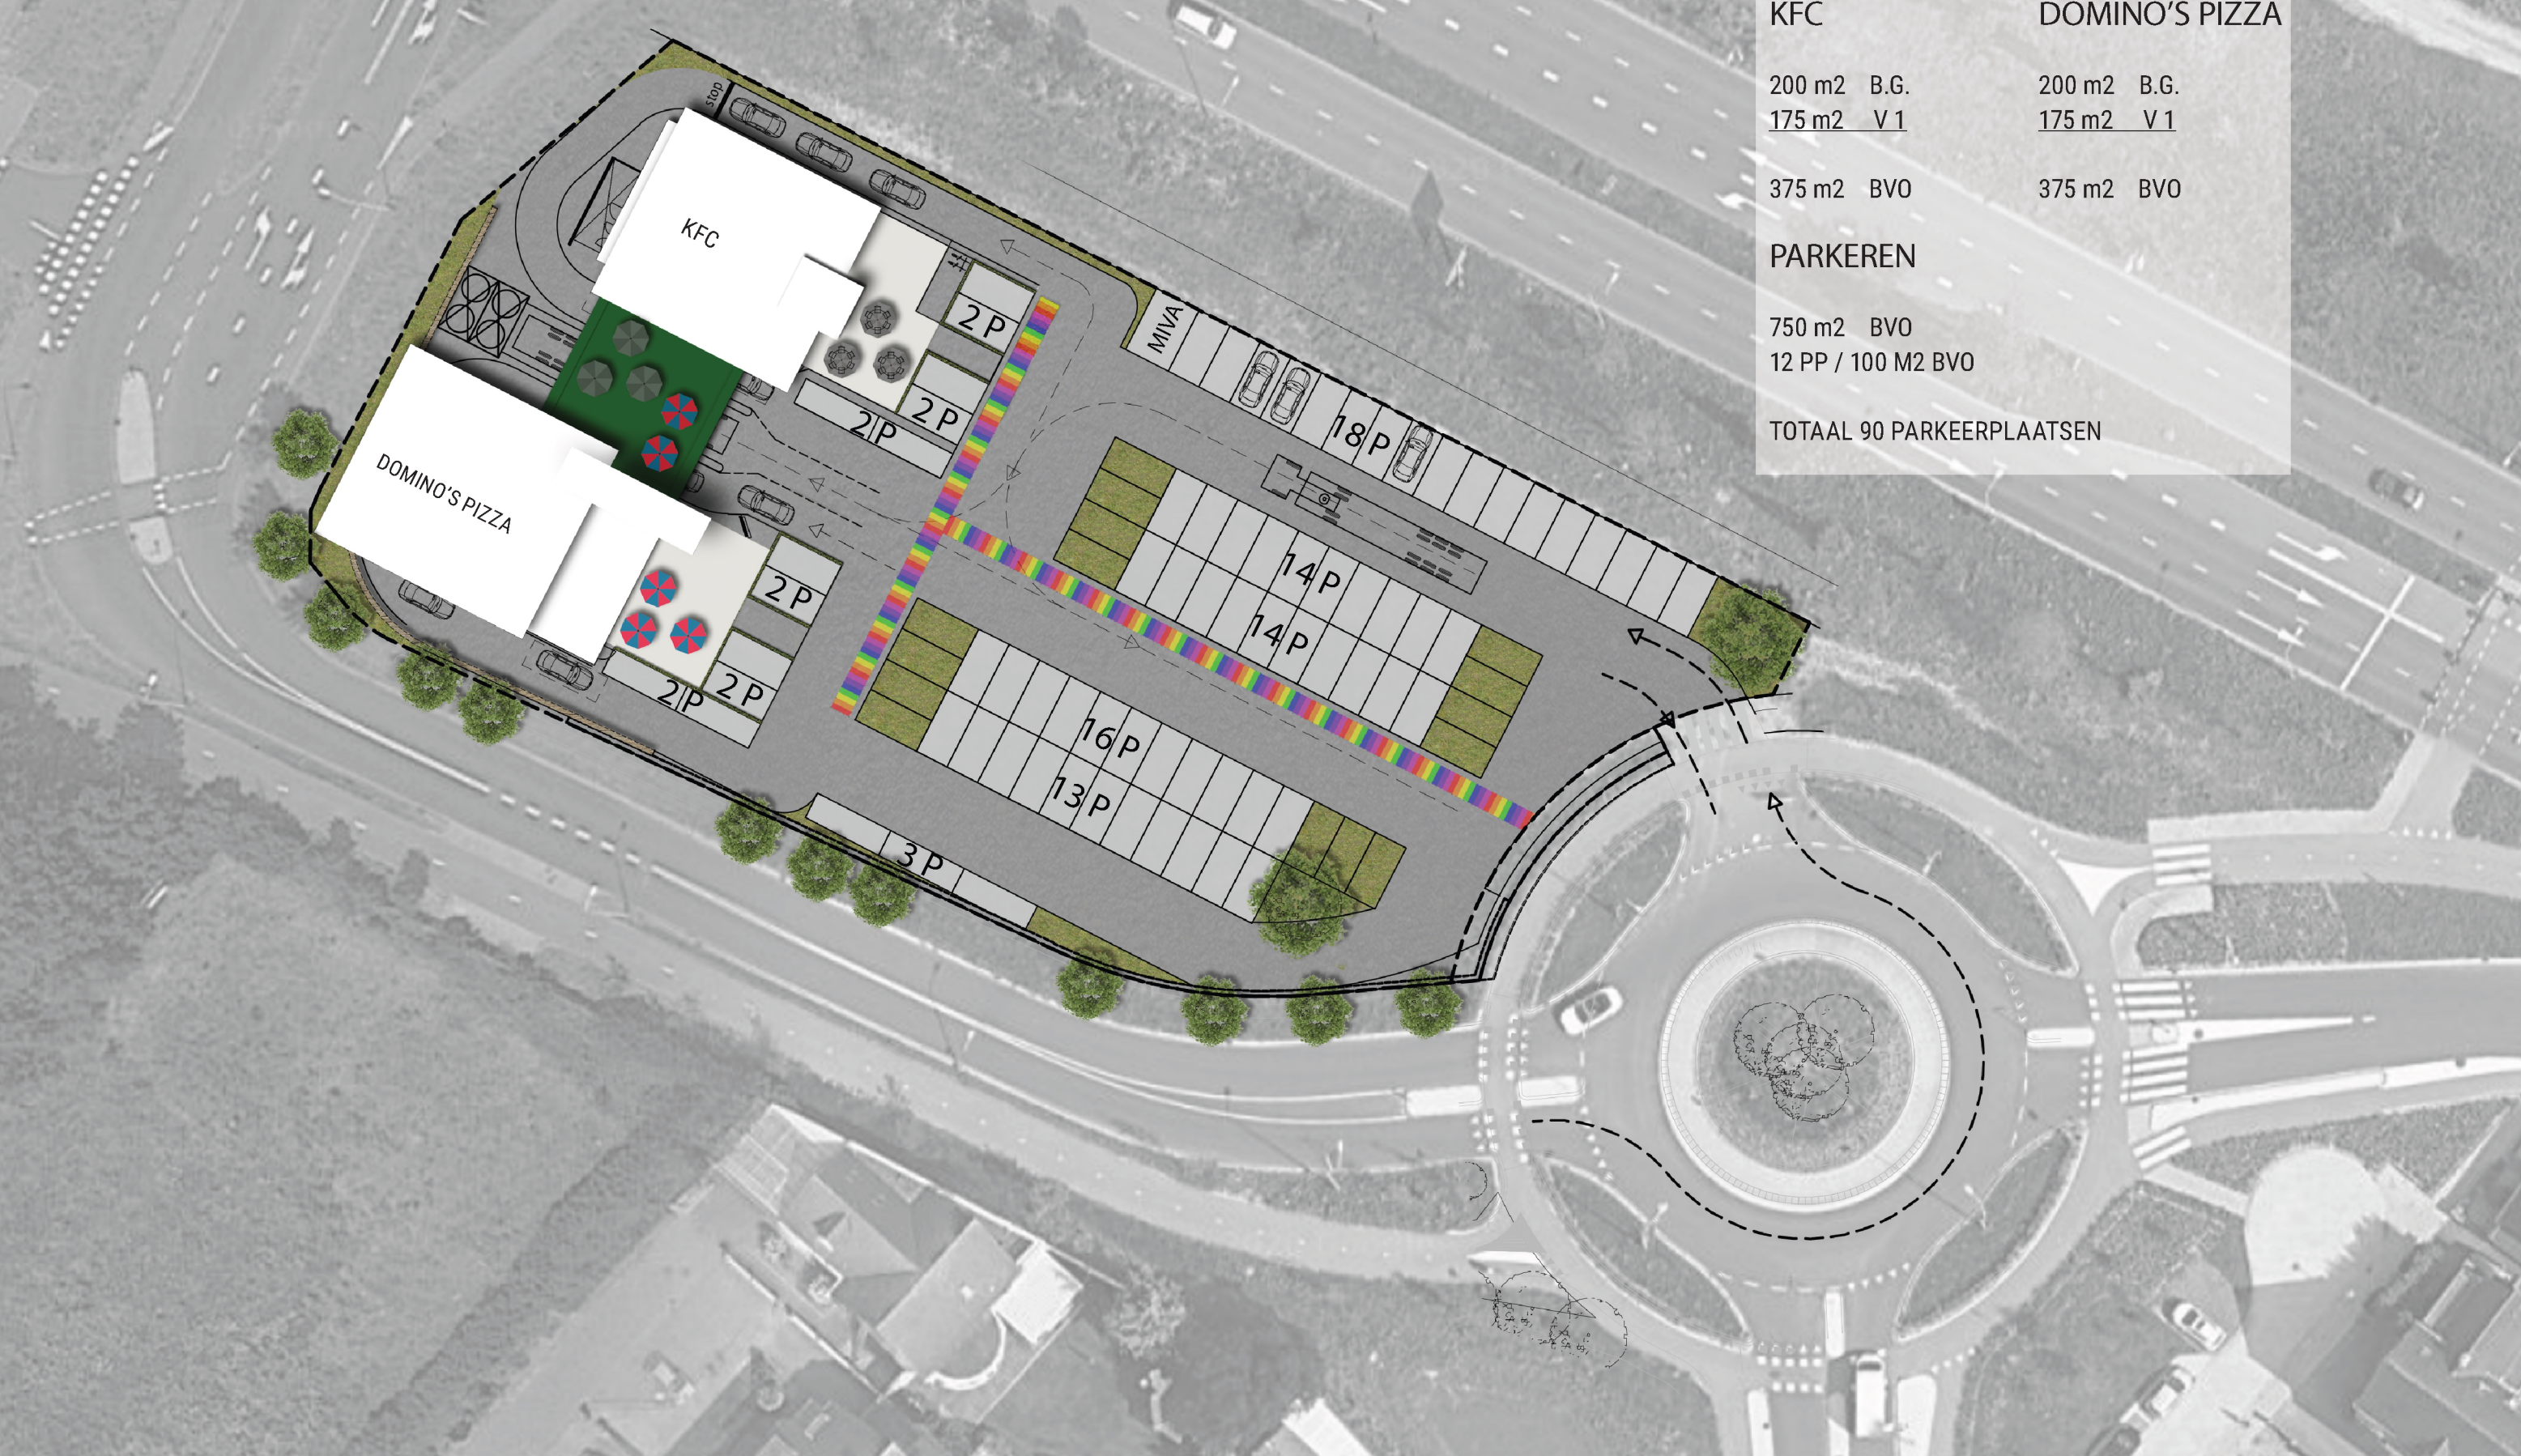

# SITUATIE SCHAAL 1:500

KFC		DOMINO'S PIZZA	
200 m2	B.G.	200 m2	B.G.
175 m2	V.1	175 m2	V.1
375 m2	BVO	375 m2	BVO
PARKEREN			
750 m2	BVO		
12 PP / 100 M2	BVO		
TOTAAL 90 PARKEERPLAATSEN			

**MASTADE**  
REAL ESTATE

# GEVEL VANAF 'PETER ZUIDLAAN'

DUURZAME ONTWIKKELING LOCATIE DOMINO'S PIZZA & KFC HEISTRAAT VELDHOVEN

MASTADE  
REAL ESTATE

# GEVEL VANAF HOEK 'ZOOM-HEISTRAAT'

WESTGEVEL

DUURZAME ONTWIKKELING LOCATIE DOMINO'S PIZZA & KFC HEISTRAAT VELDHOVEN

MASTADE  
REAL ESTATE

**N**+**B**+**A**   
WWW.NBARCHITECTEN.NL · +31 (0)499 39 50 72 MAAKT MOGELIJK

# DWARSDOORSNEDE

DUURZAME ONTWIKKELING LOCATIE DOMINO'S PIZZA & KFC HEISTRAAT VELDHOVEN

MASTADE  
REAL ESTATE

DUURZAME ONTWIKKELING LOCATIE DOMINO'S PIZZA & KFC HEISTRAAT VELDHOVEN