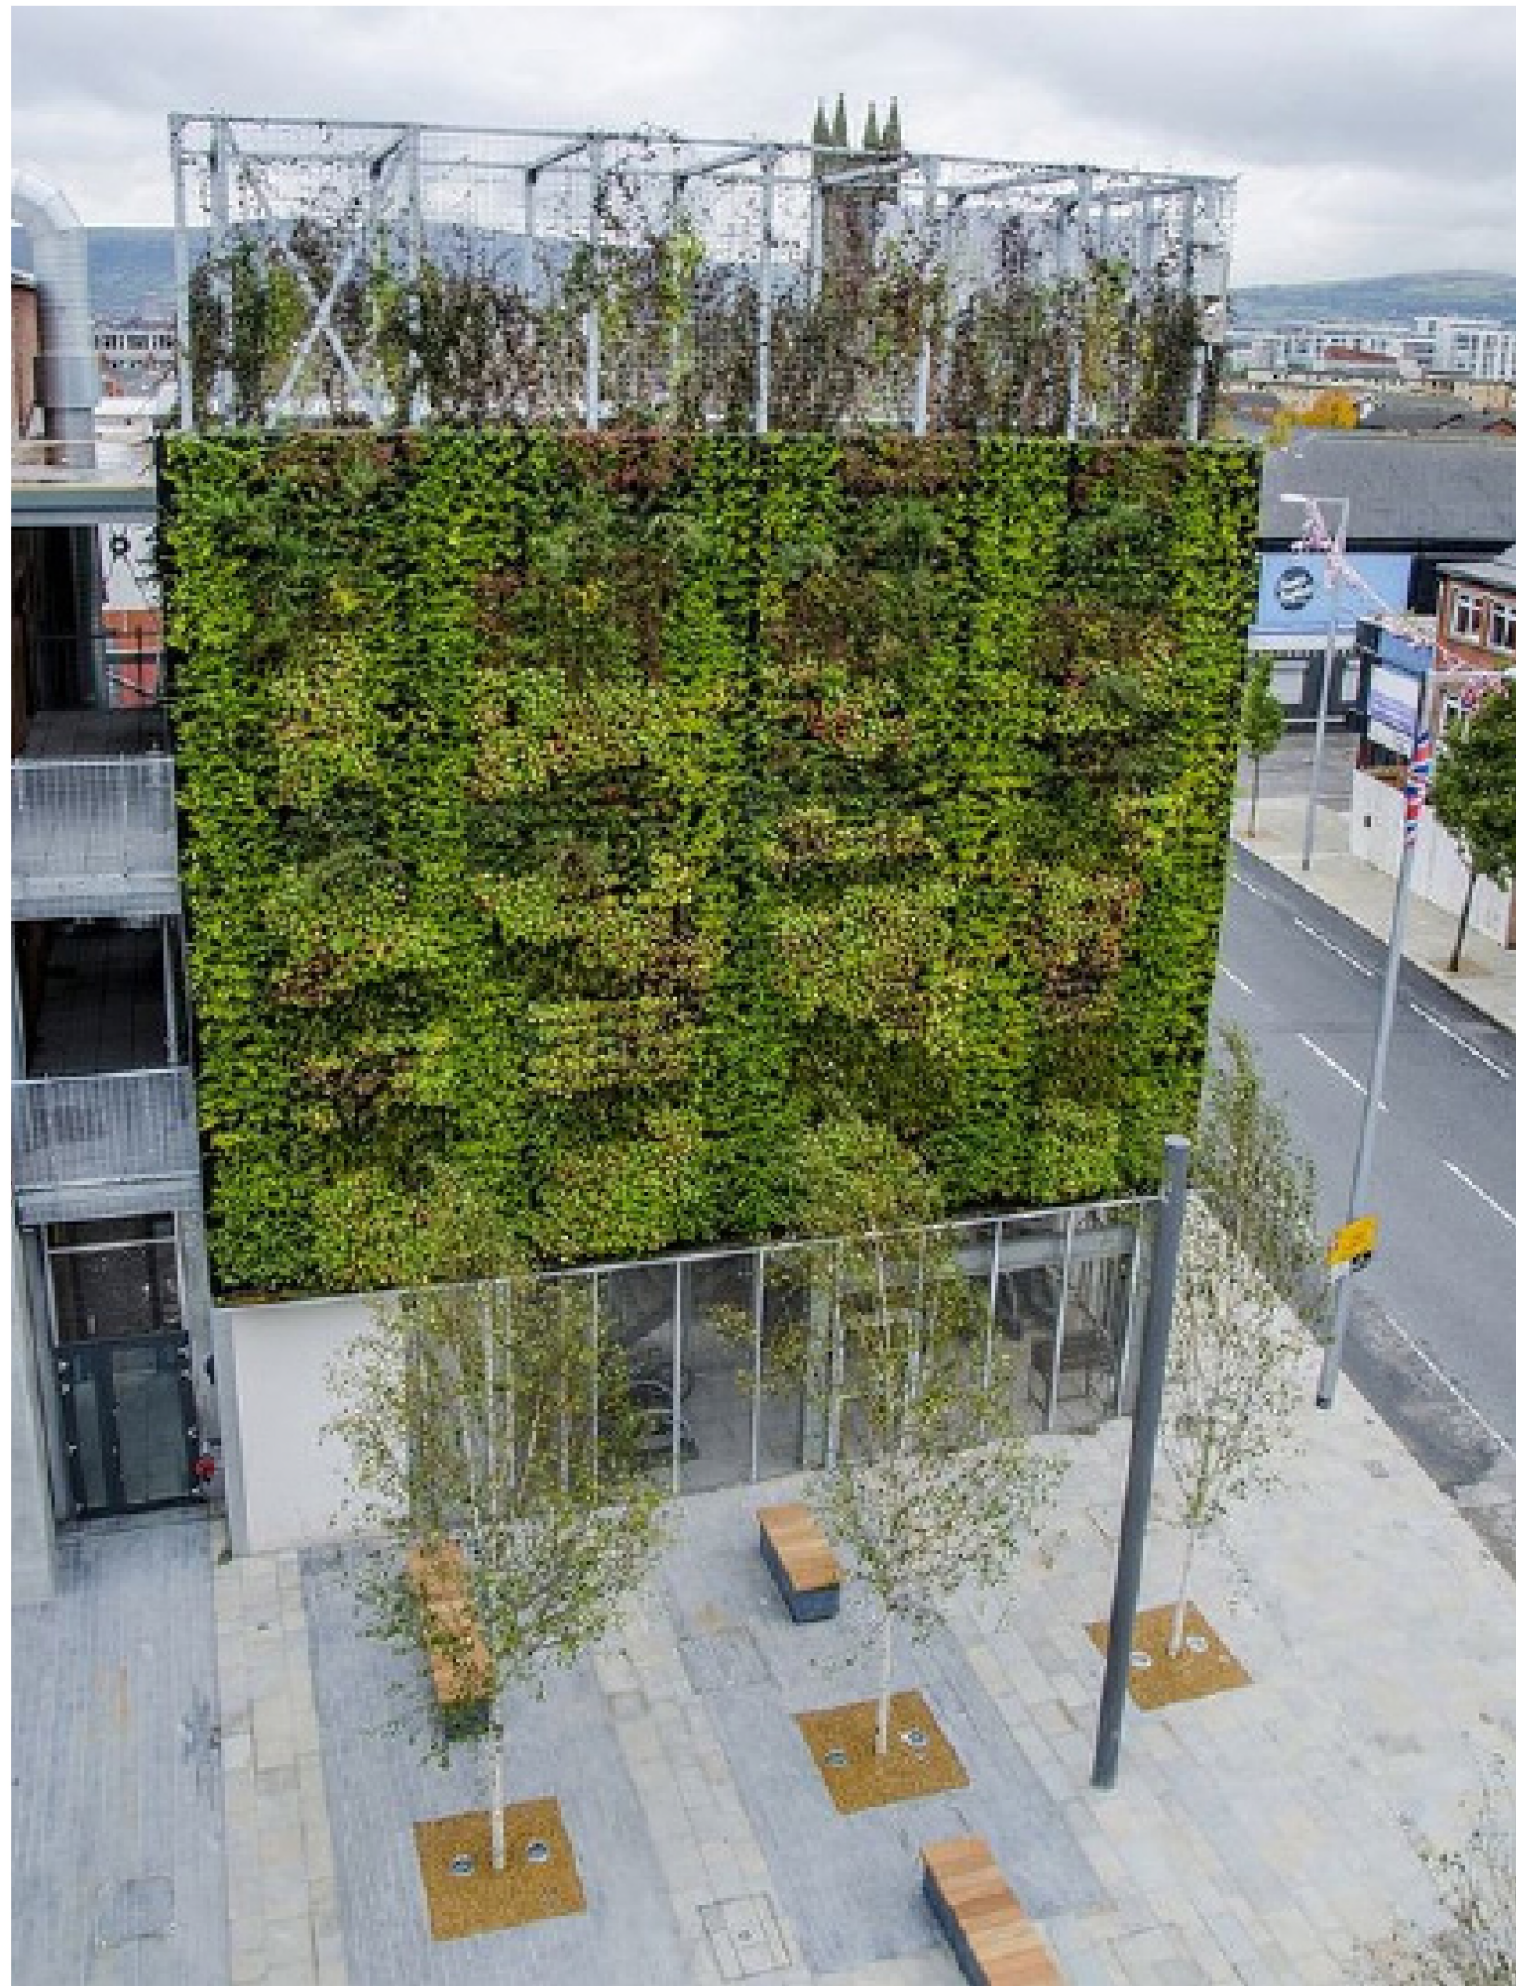

# DWARSDOORSNEDE

DUURZAME ONTWIKKELING LOCATIE DOMINO'S PIZZA & KFC HEISTRAAT VELDHOVEN

MASTADE  
REAL ESTATE

DUURZAME ONTWIKKELING LOCATIE DOMINO'S PIZZA & KFC HEISTRAAT VELDHOVEN