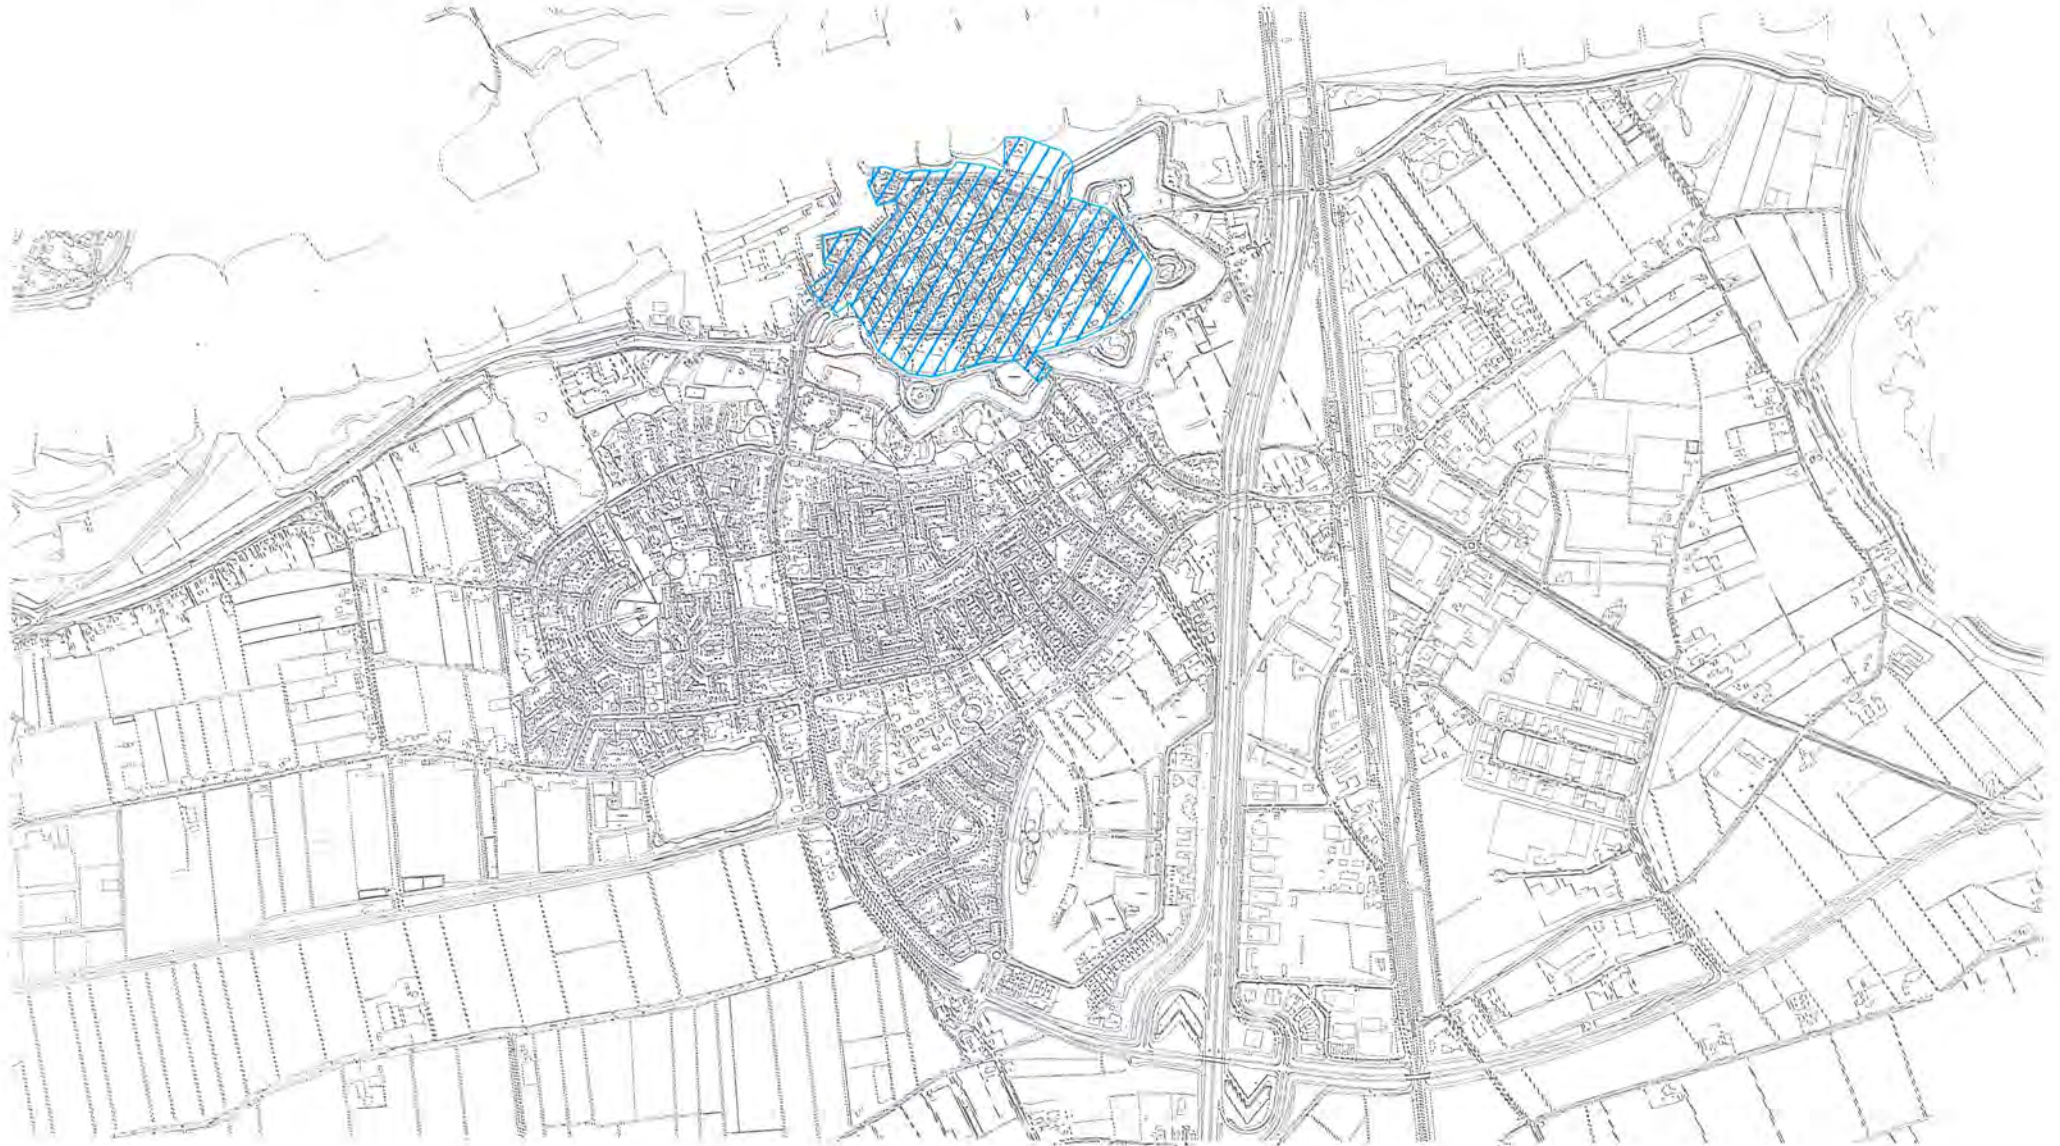

Kaart 1 (grenzen gebiedsindeling) bij Bijlage 1 : Parkeernota Zaltbommel 2018

- Kern Zaltbommel - centrum = binnenstad, gearceerd gebied
- Kern Zaltbommel - rest bebouwde kom = alles binnen de (verkeerskundige) bebouwde komgrenzen van de kern Zaltbommel m.u.v. centrum
- Overige kernen - bebouwde kom = alles binnen de (verkeerskundige) bebouwde komgrenzen van elke kern m.u.v. Zaltbommel
- Buitengebied = gebied buiten de (verkeerskundige) bebouwde komgrenzen