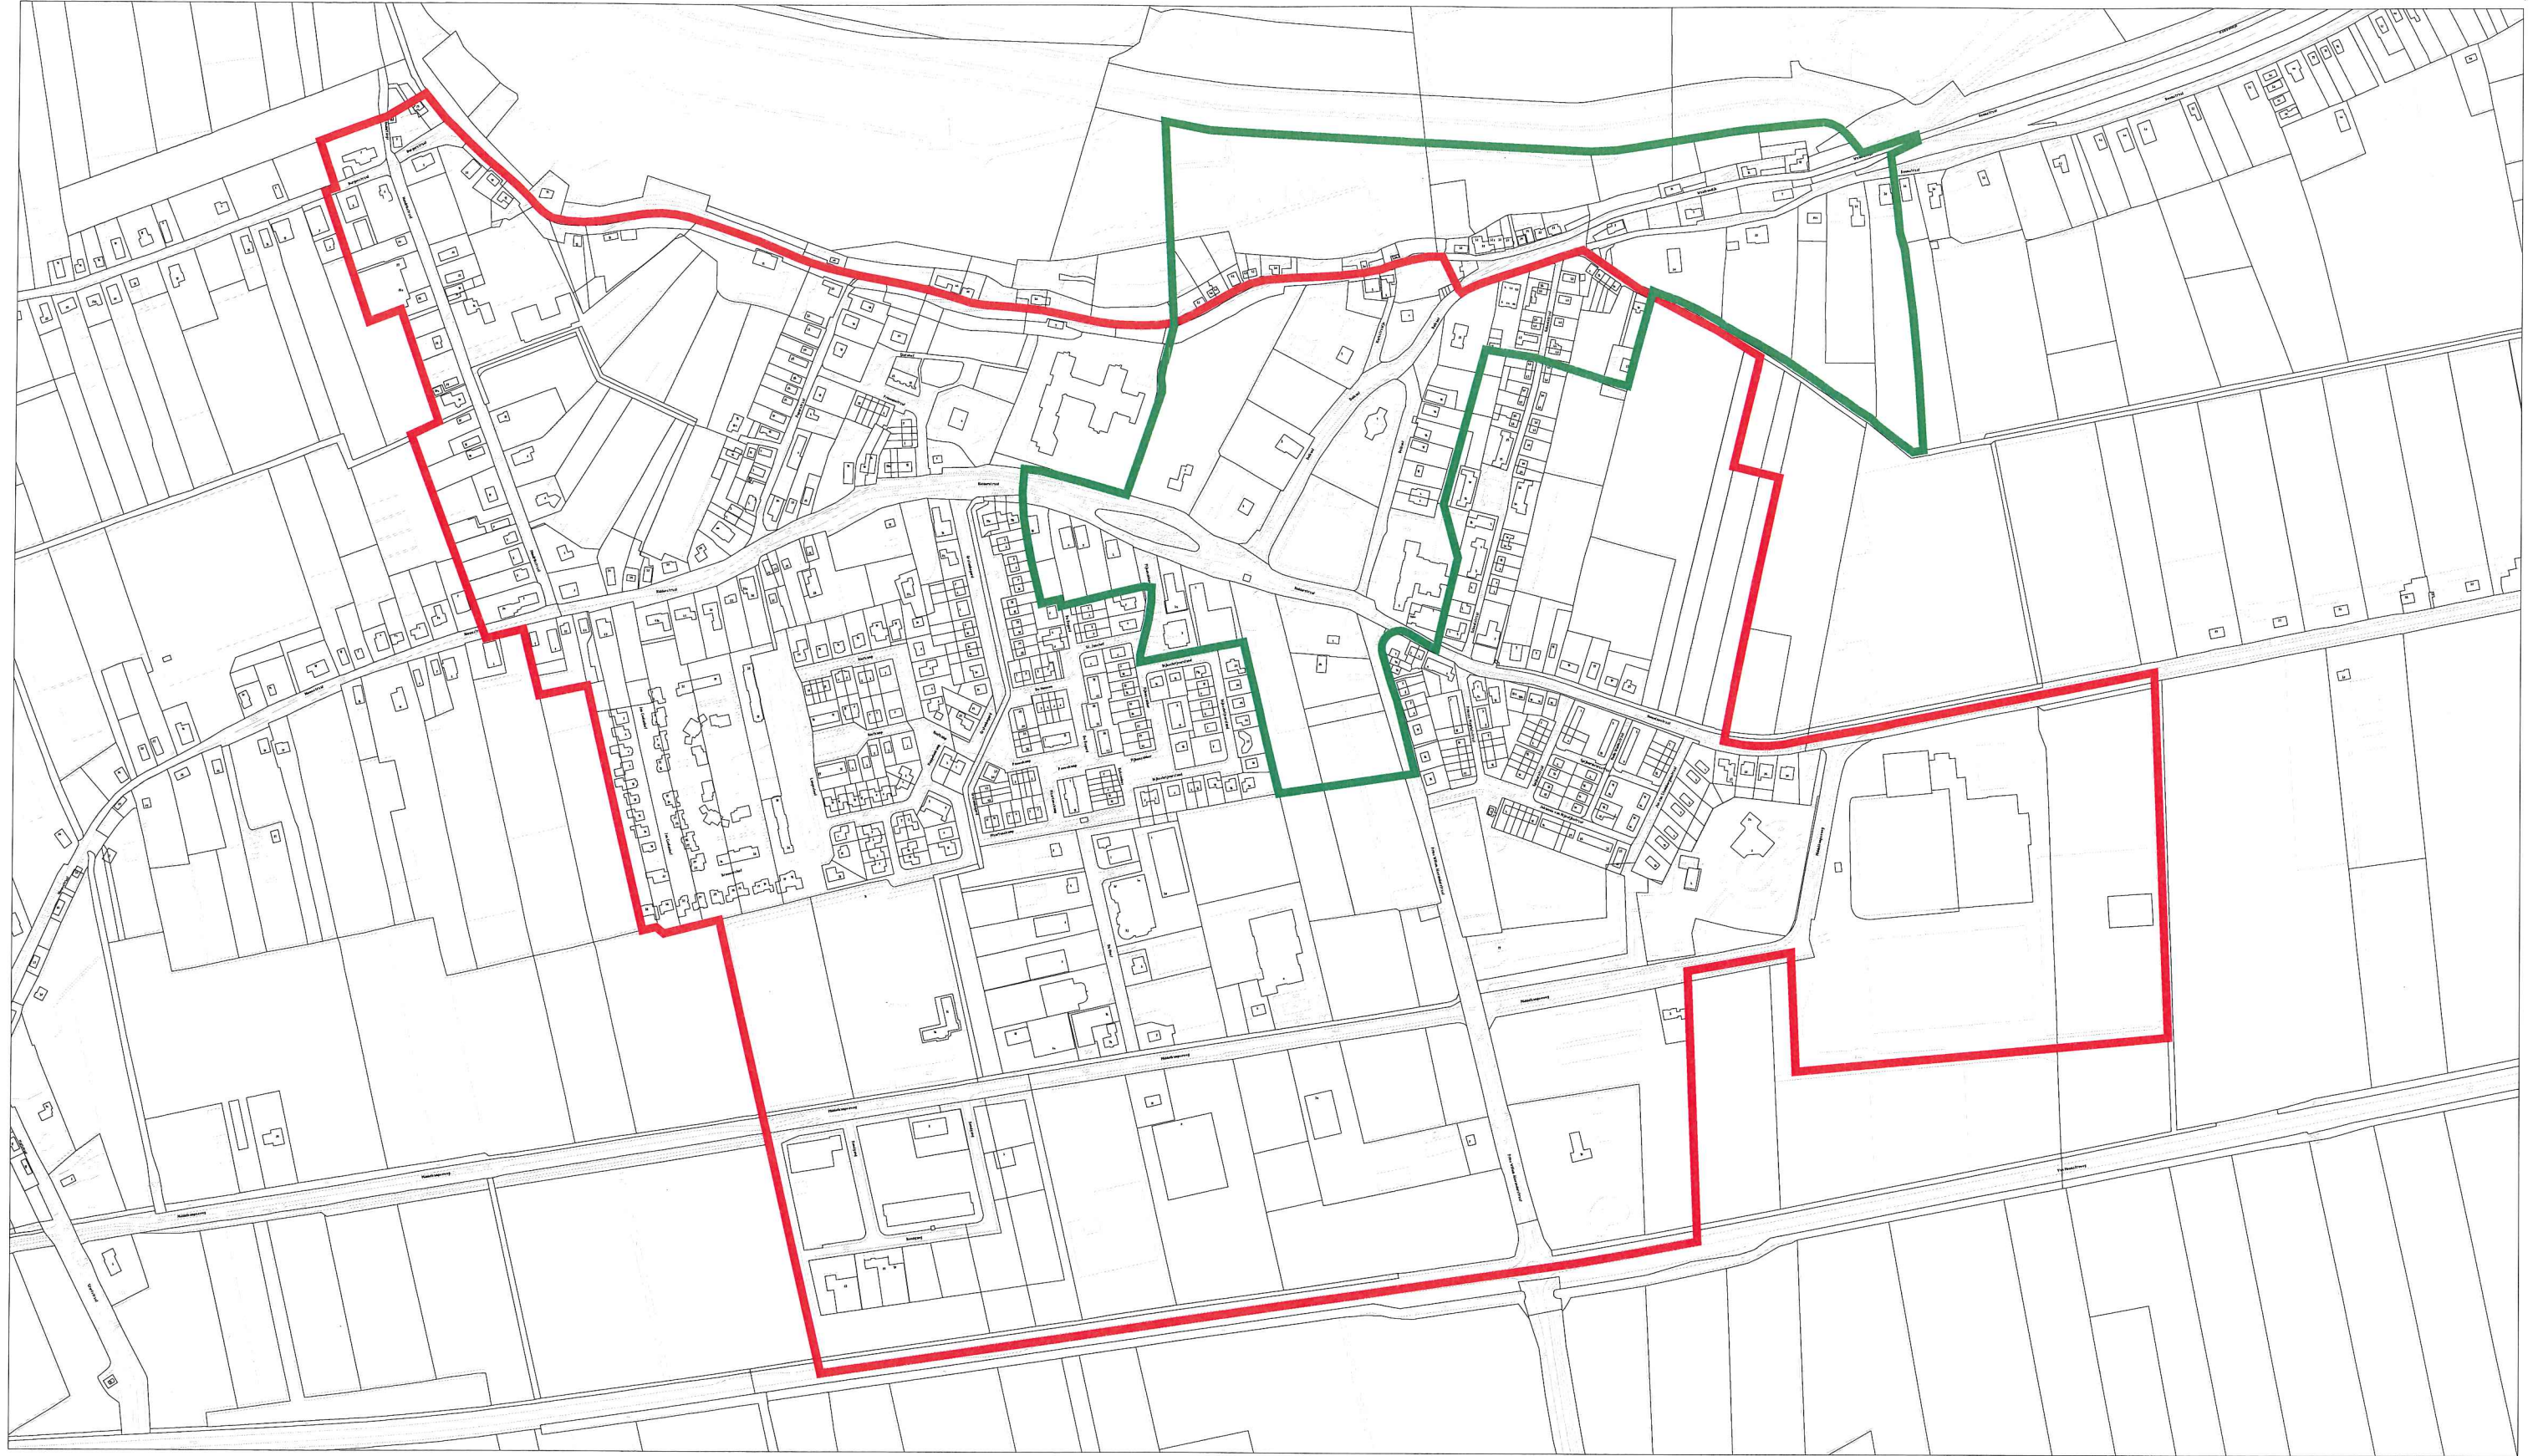

Gameren

— Bebouwde komgrenzen (Bor, Wabo, Wet Natuurbescherming, IPW)

— Gemeentelijk beschermt dorpsgezicht