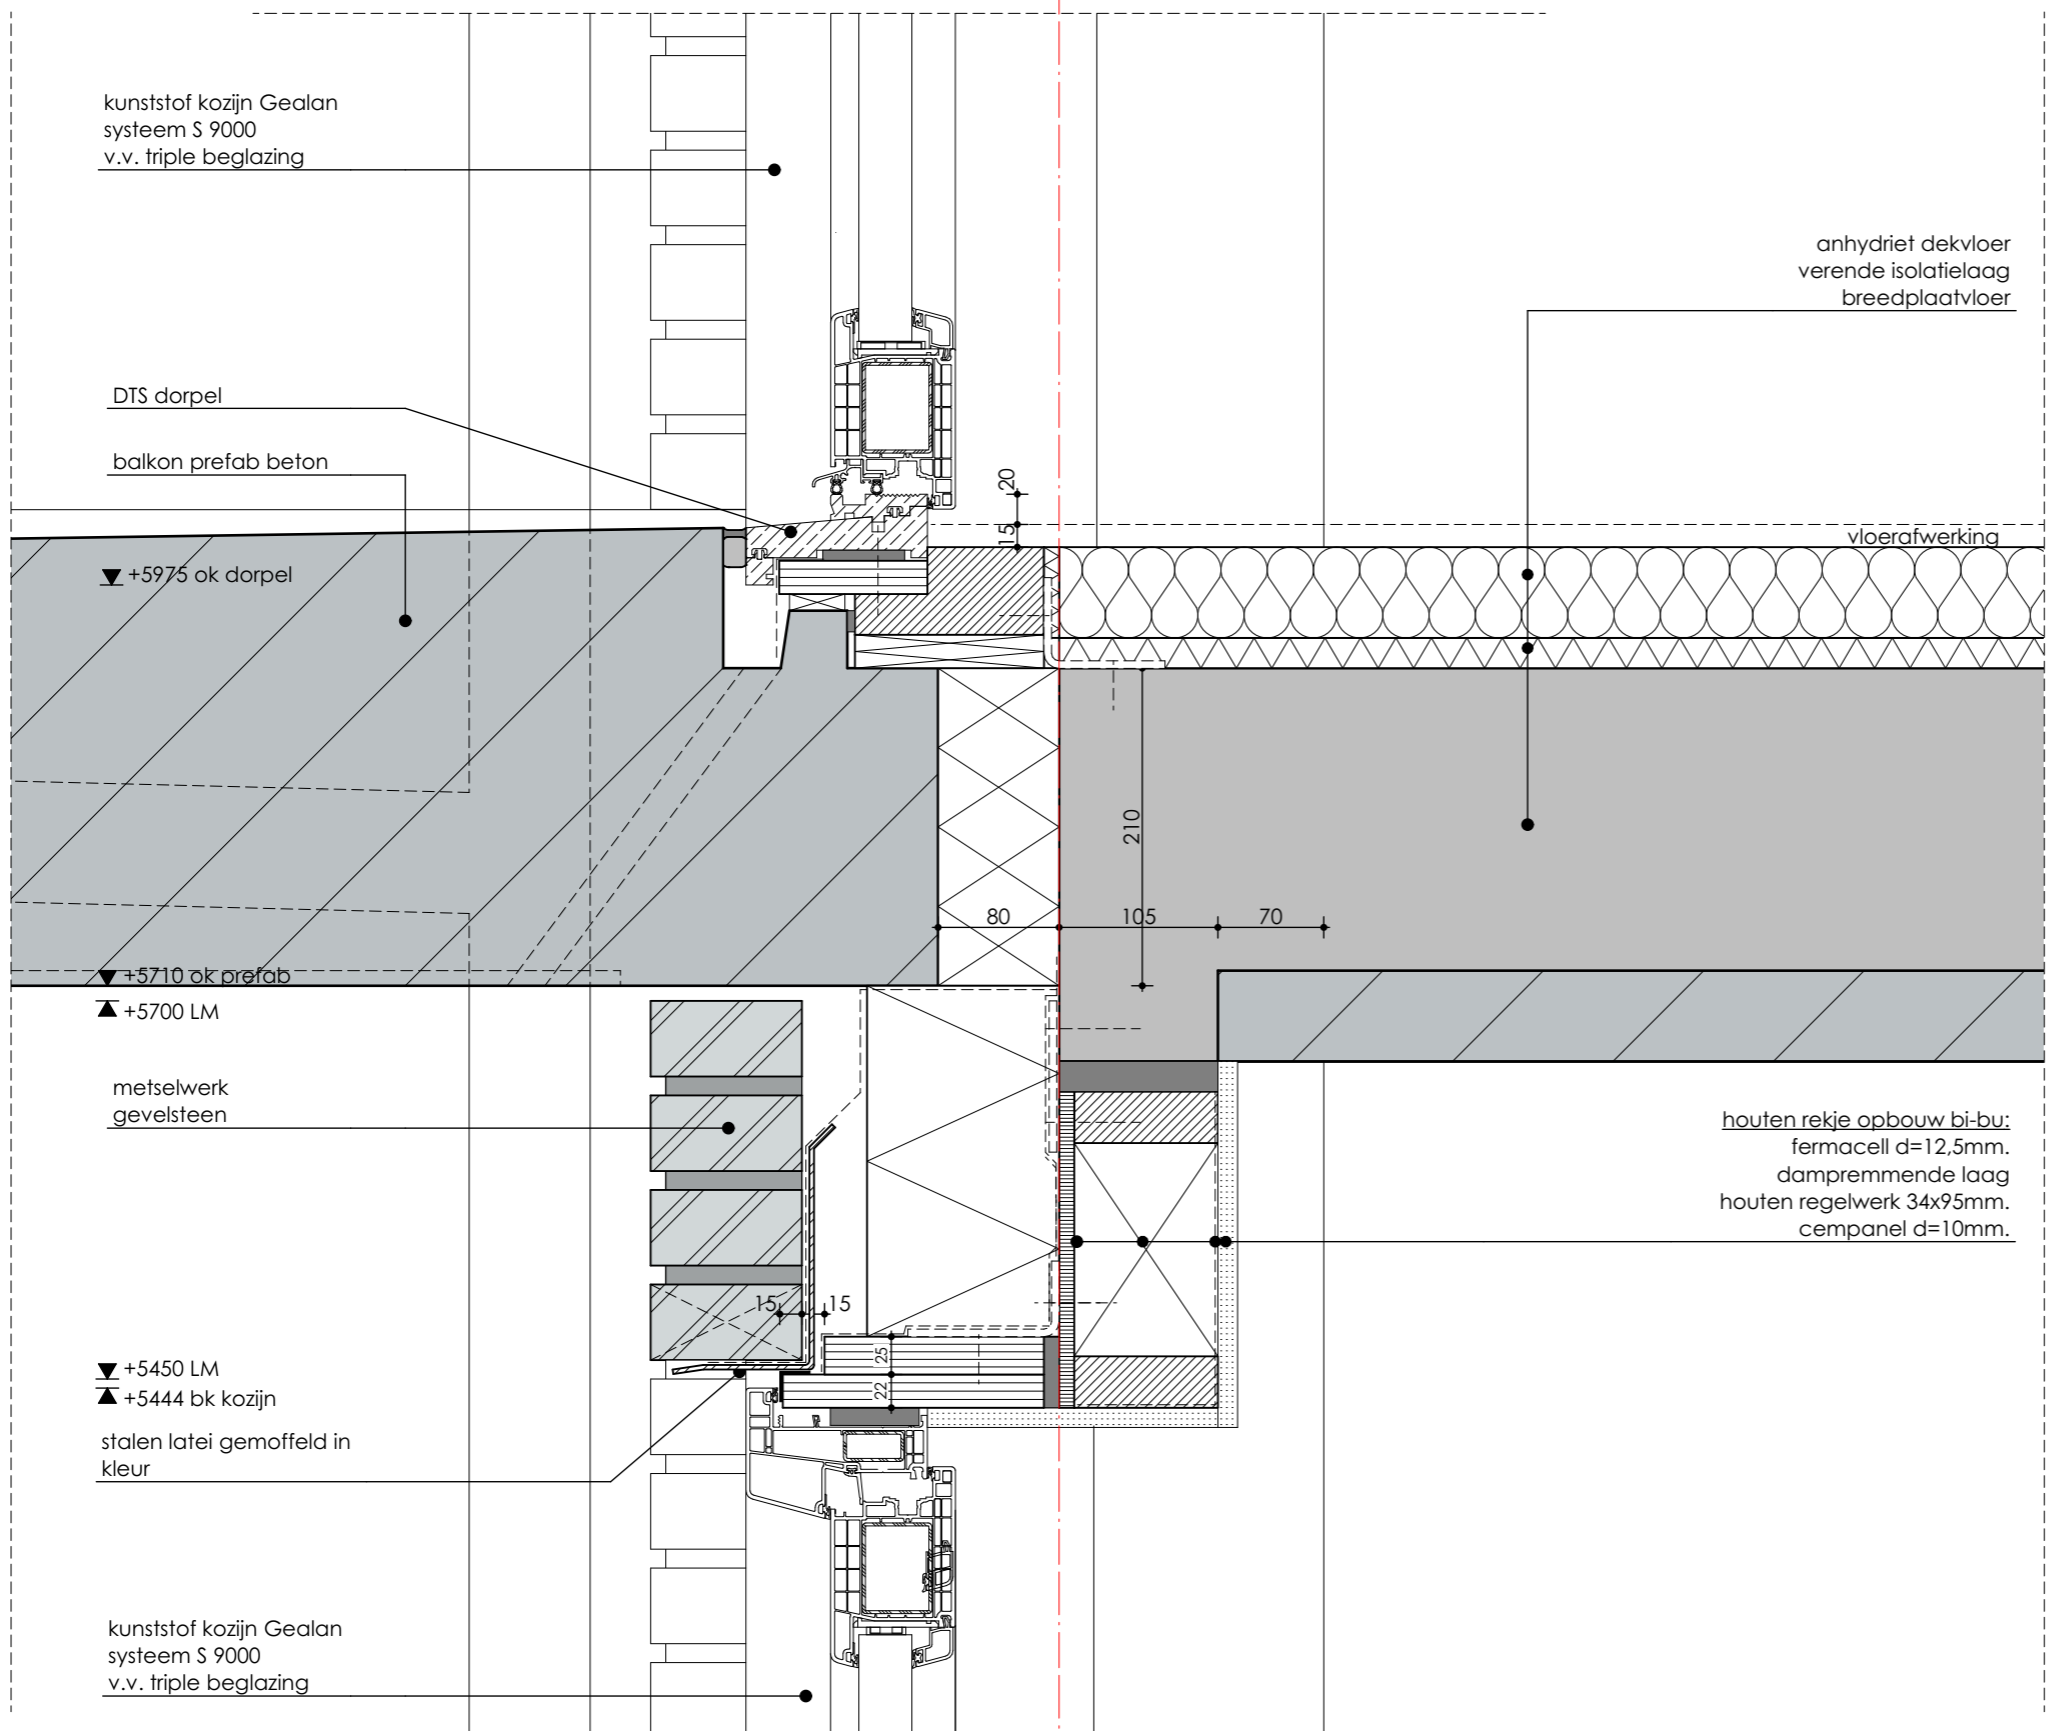

1

63 120 87 175

▼ +6000 bk dekvloer  
 60  
 ▼ +5920 bk beton  
 20  
 260  
 ▼ +5660 ok beton  
 242  
 ▼ +5418 ok fermacell

04

datum: 14-12-2018  
 schaal: 1:5  
 formaat: 420x297

BDG Architecten Almere  
 Postbus 1611  
 1300 BP Almere