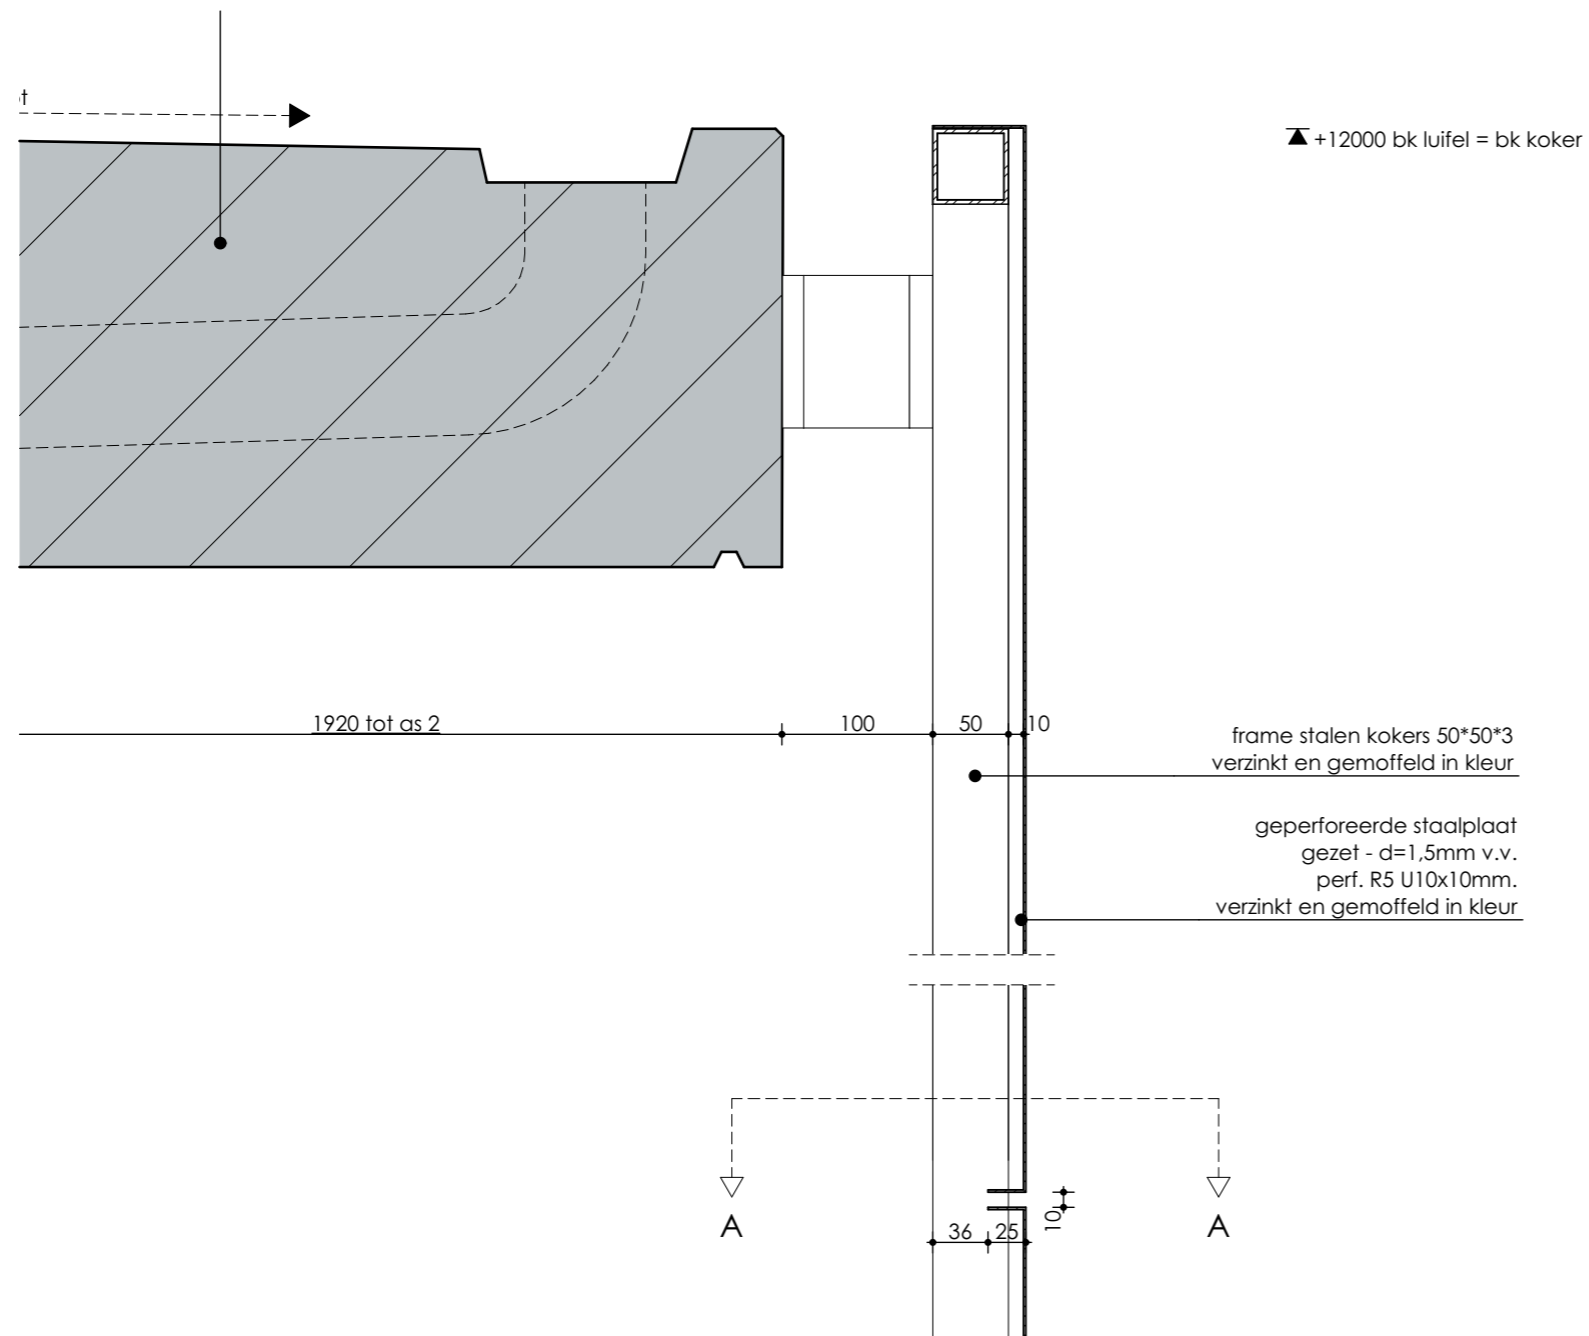

datum: 14-12-2018      schaal: 1:5

formaat: 420x297

420x297

BDG Architecten Almere  
Postbus 1611  
1300 BP Almere

telefoon: 036 533 33 82  
e-mail: info@bdgalmere.nl  
internet: www.bdgalmere.nl

drsn.A-A

datum: 14-12-2018  
 schaal: 1:5  
 formaat: 420x297