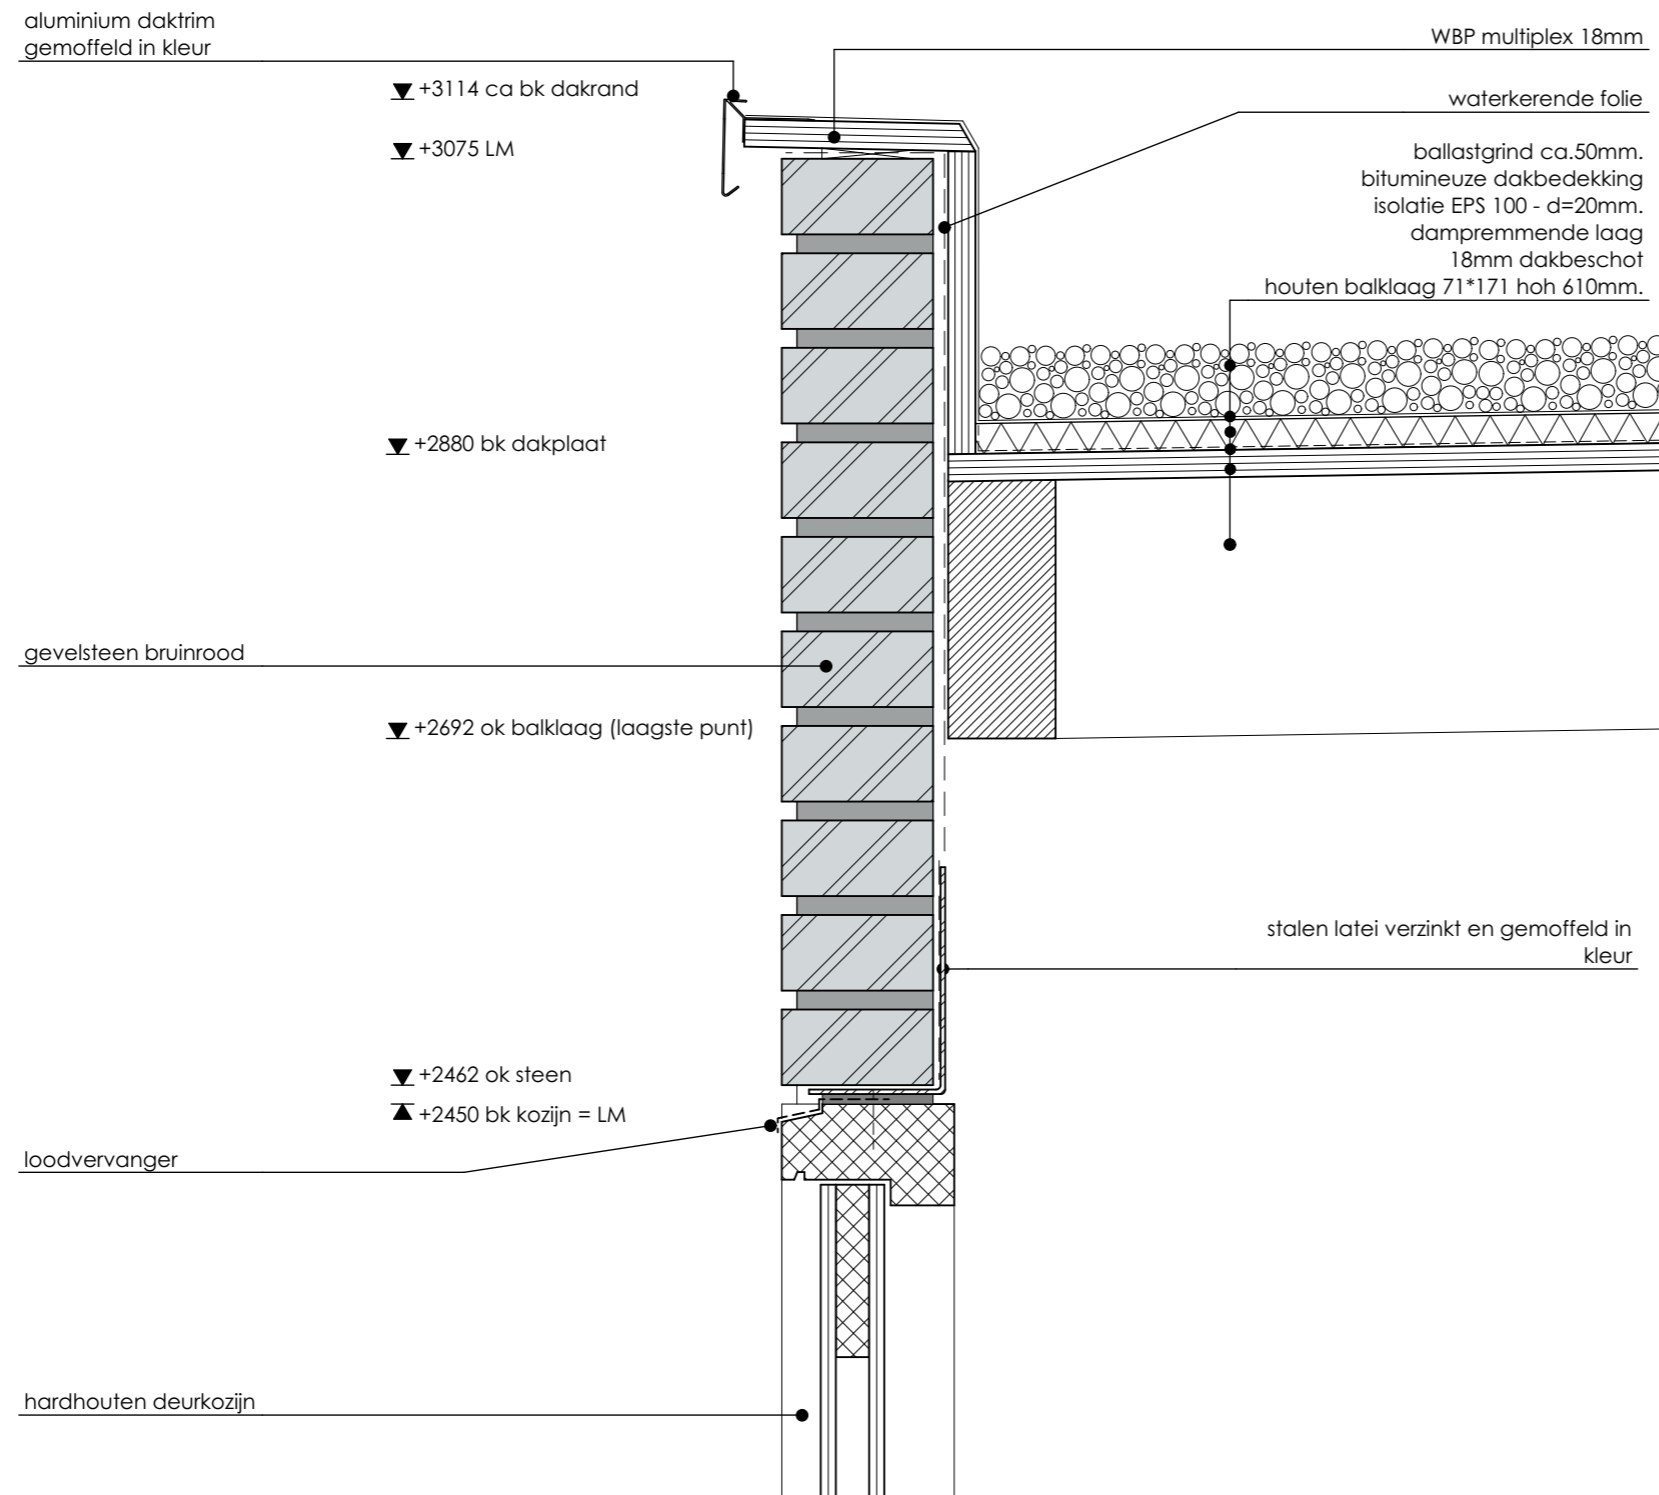

datum: 14-12-2018      schaal: 1:5

formaat: 420x297

420x297

BDG Architecten Almere  
Postbus 1611  
1300 BP Almere

telefoon: 036 533 33 82  
e-mail: info@bdgalmere.nl  
internet: www.bdgalmere.nl

datum: 14-12-2018  
 schaal: 1:5  
 formaat: 420x297