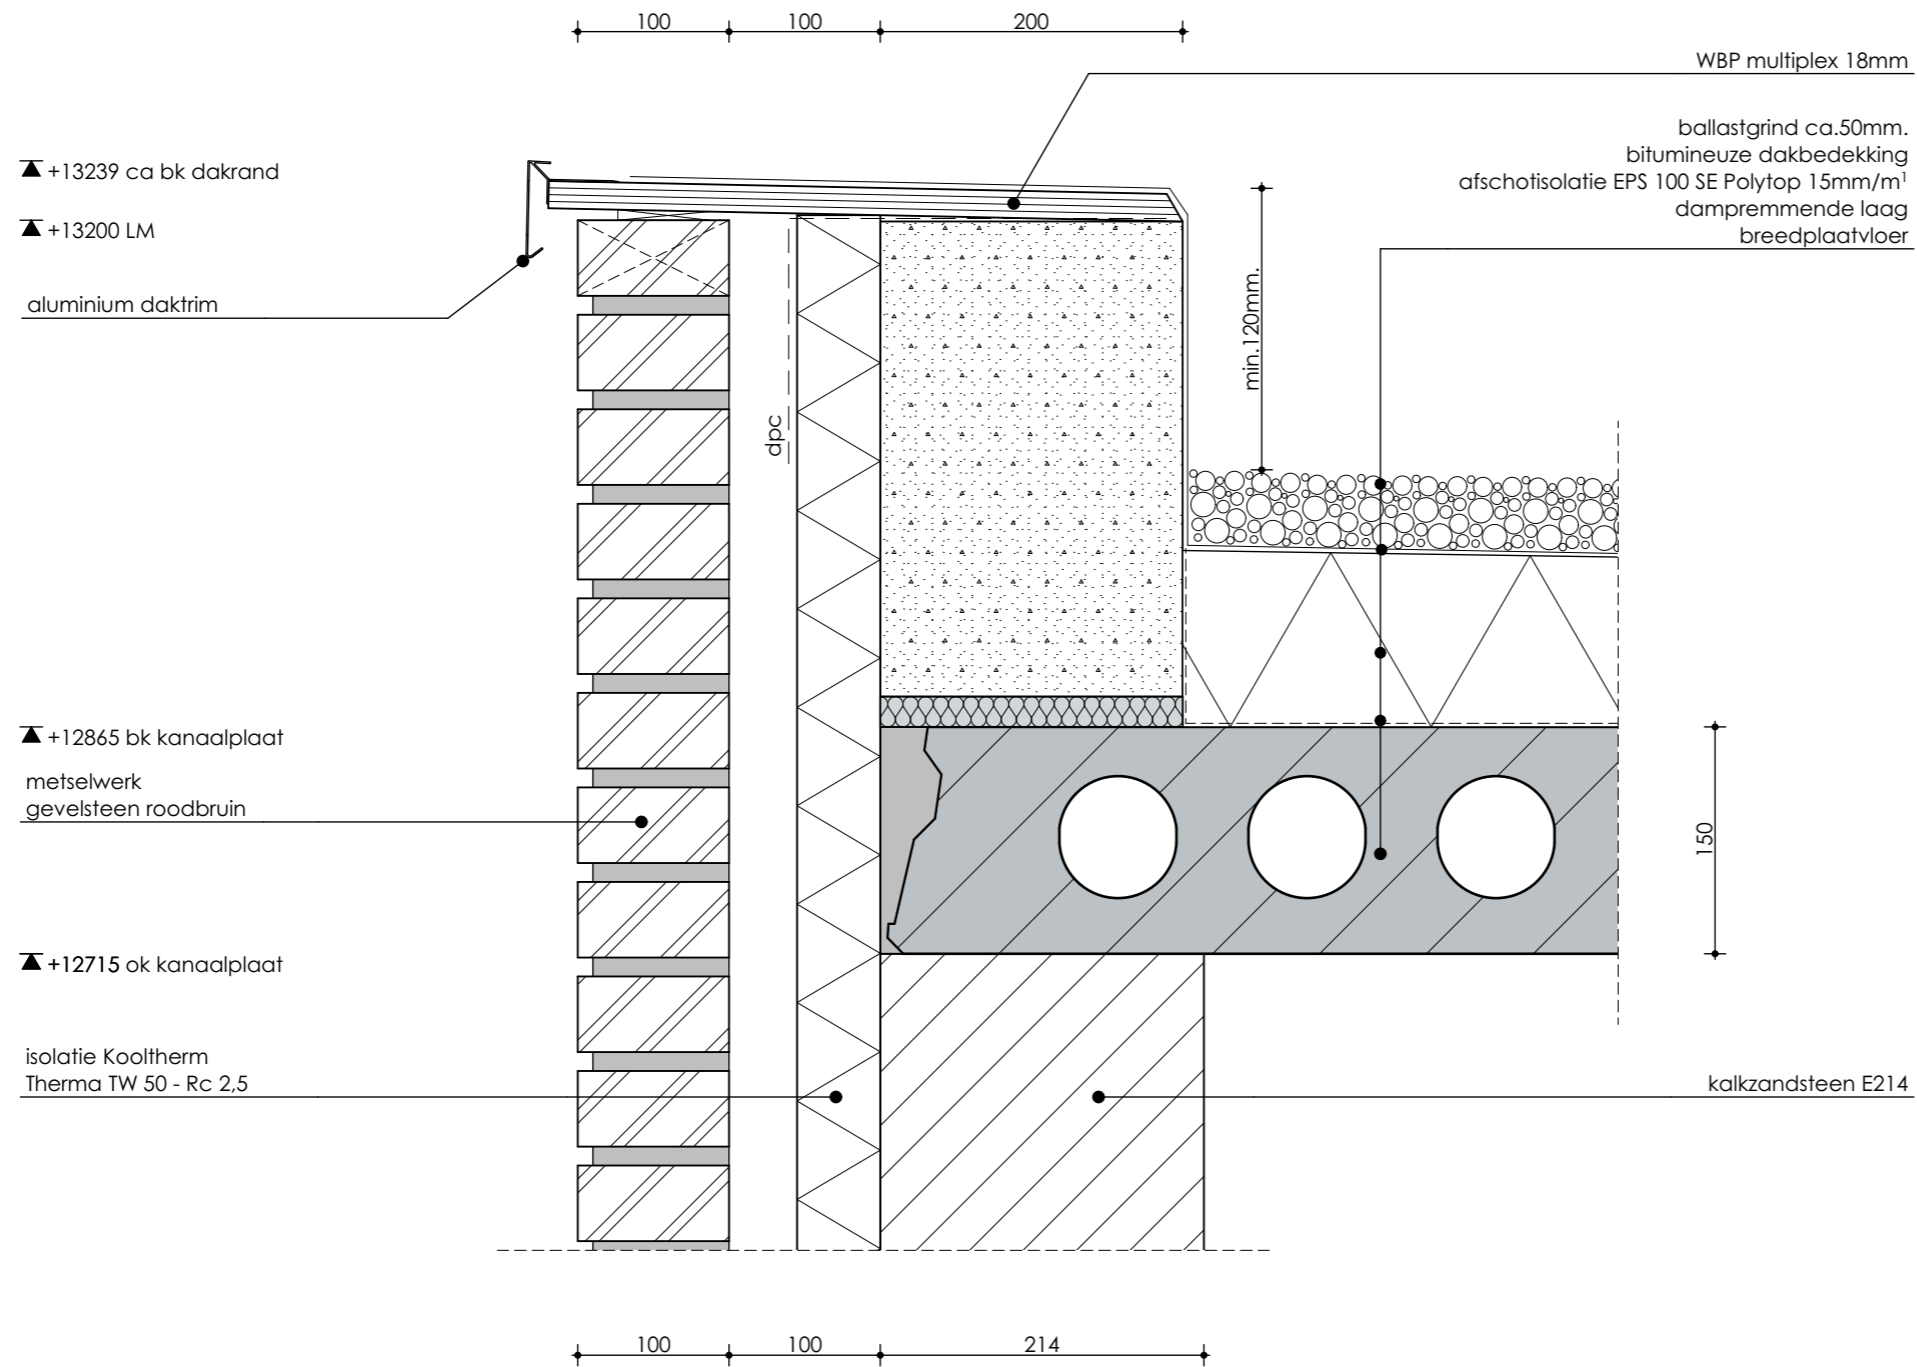

datum: 14-12-2018
schaal: 1:5
formaat: 420x297

BDG Architecten Almere
Postbus 1611
1300 BP Almere

telefoon: 036 533 33 82
e-mail: info@bdgalmere.nl
internet: www.bdgalmere.nl