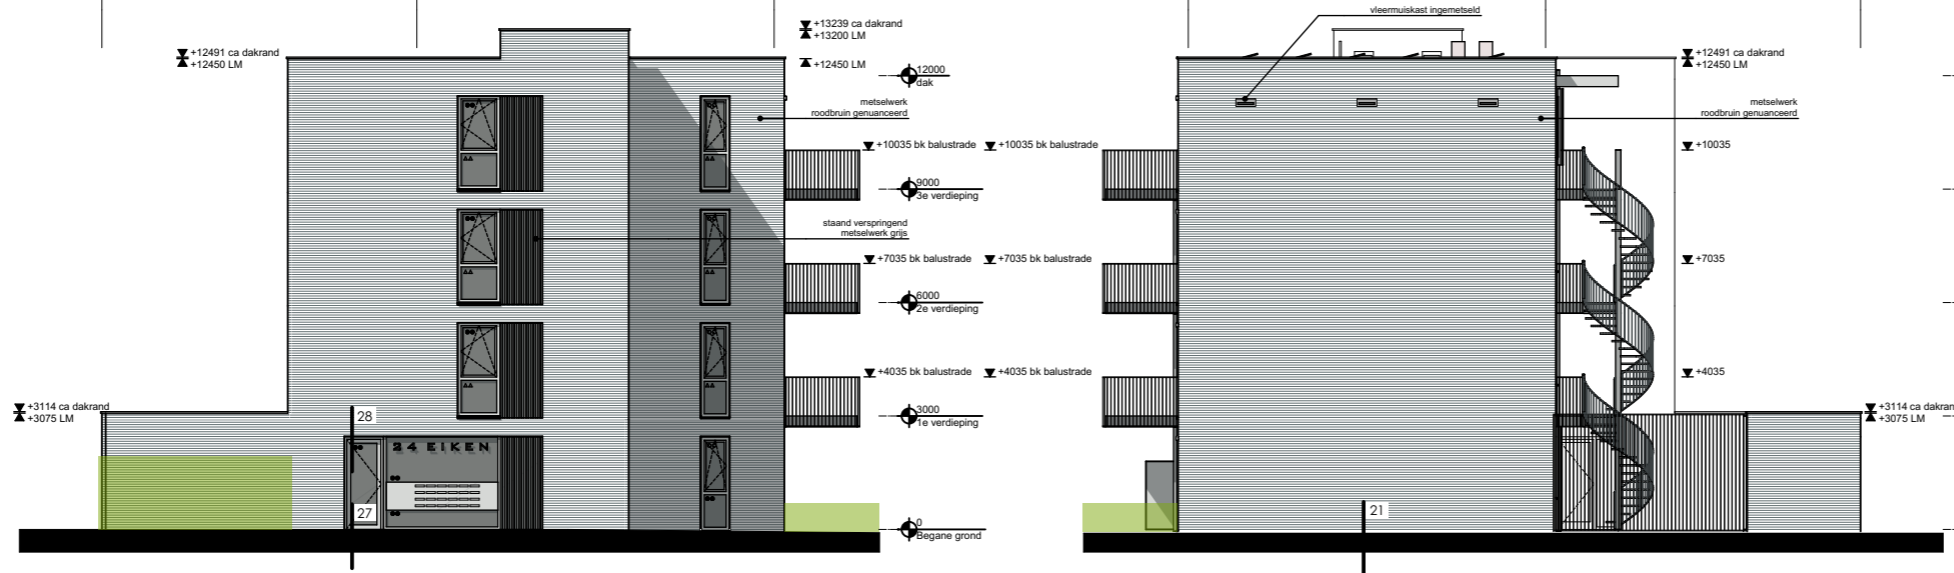

Doorsnede B-B

datum: 14-12-2018
schaal: 1:200
formaat: 420x297

BDG Architecten Almere
Postbus 1611
1300 BP Almere

telefoon: 036 533 33 82
e-mail: info@bdgalmere.nl
internet: www.bdgalmere.nl