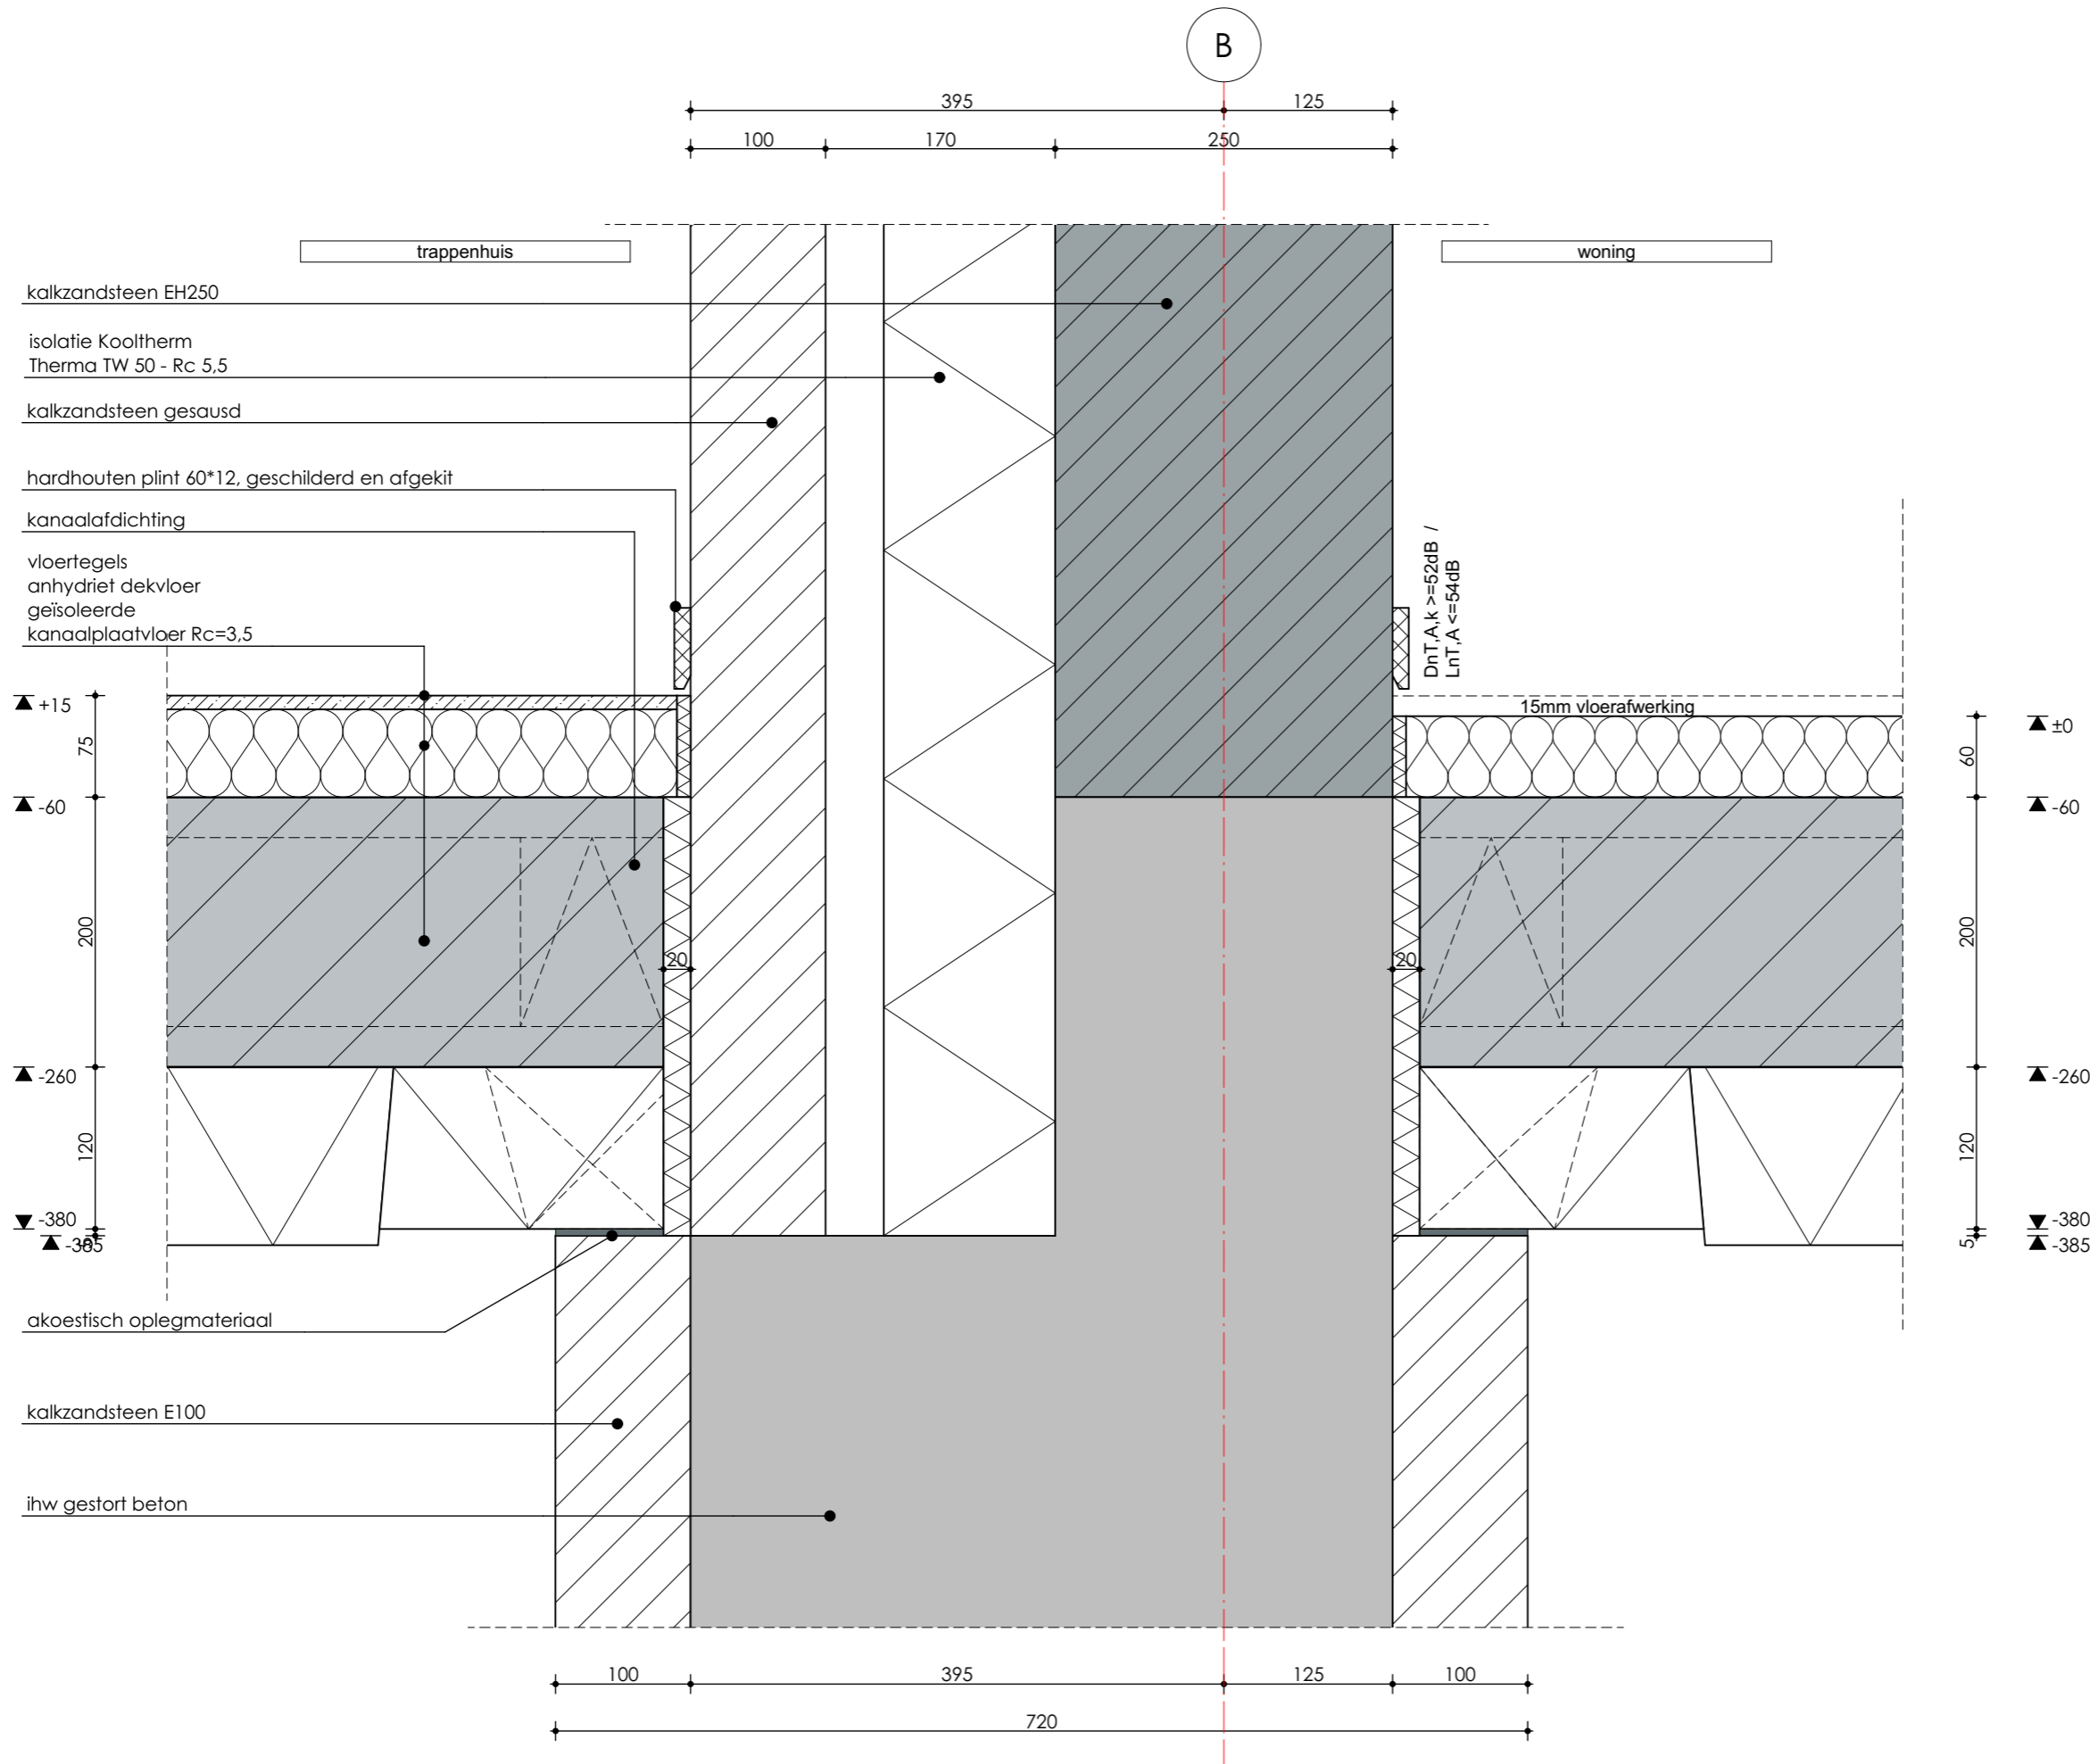

datum: 14-12-2018   schaal: 1:5
formaat: 420x297

BDG Architecten Almere
Postbus 1611
1300 BP Almere

telefoon: 036 533 33 82
e-mail: info@bdgalmere.nl
internet: www.bdgalmere.nl