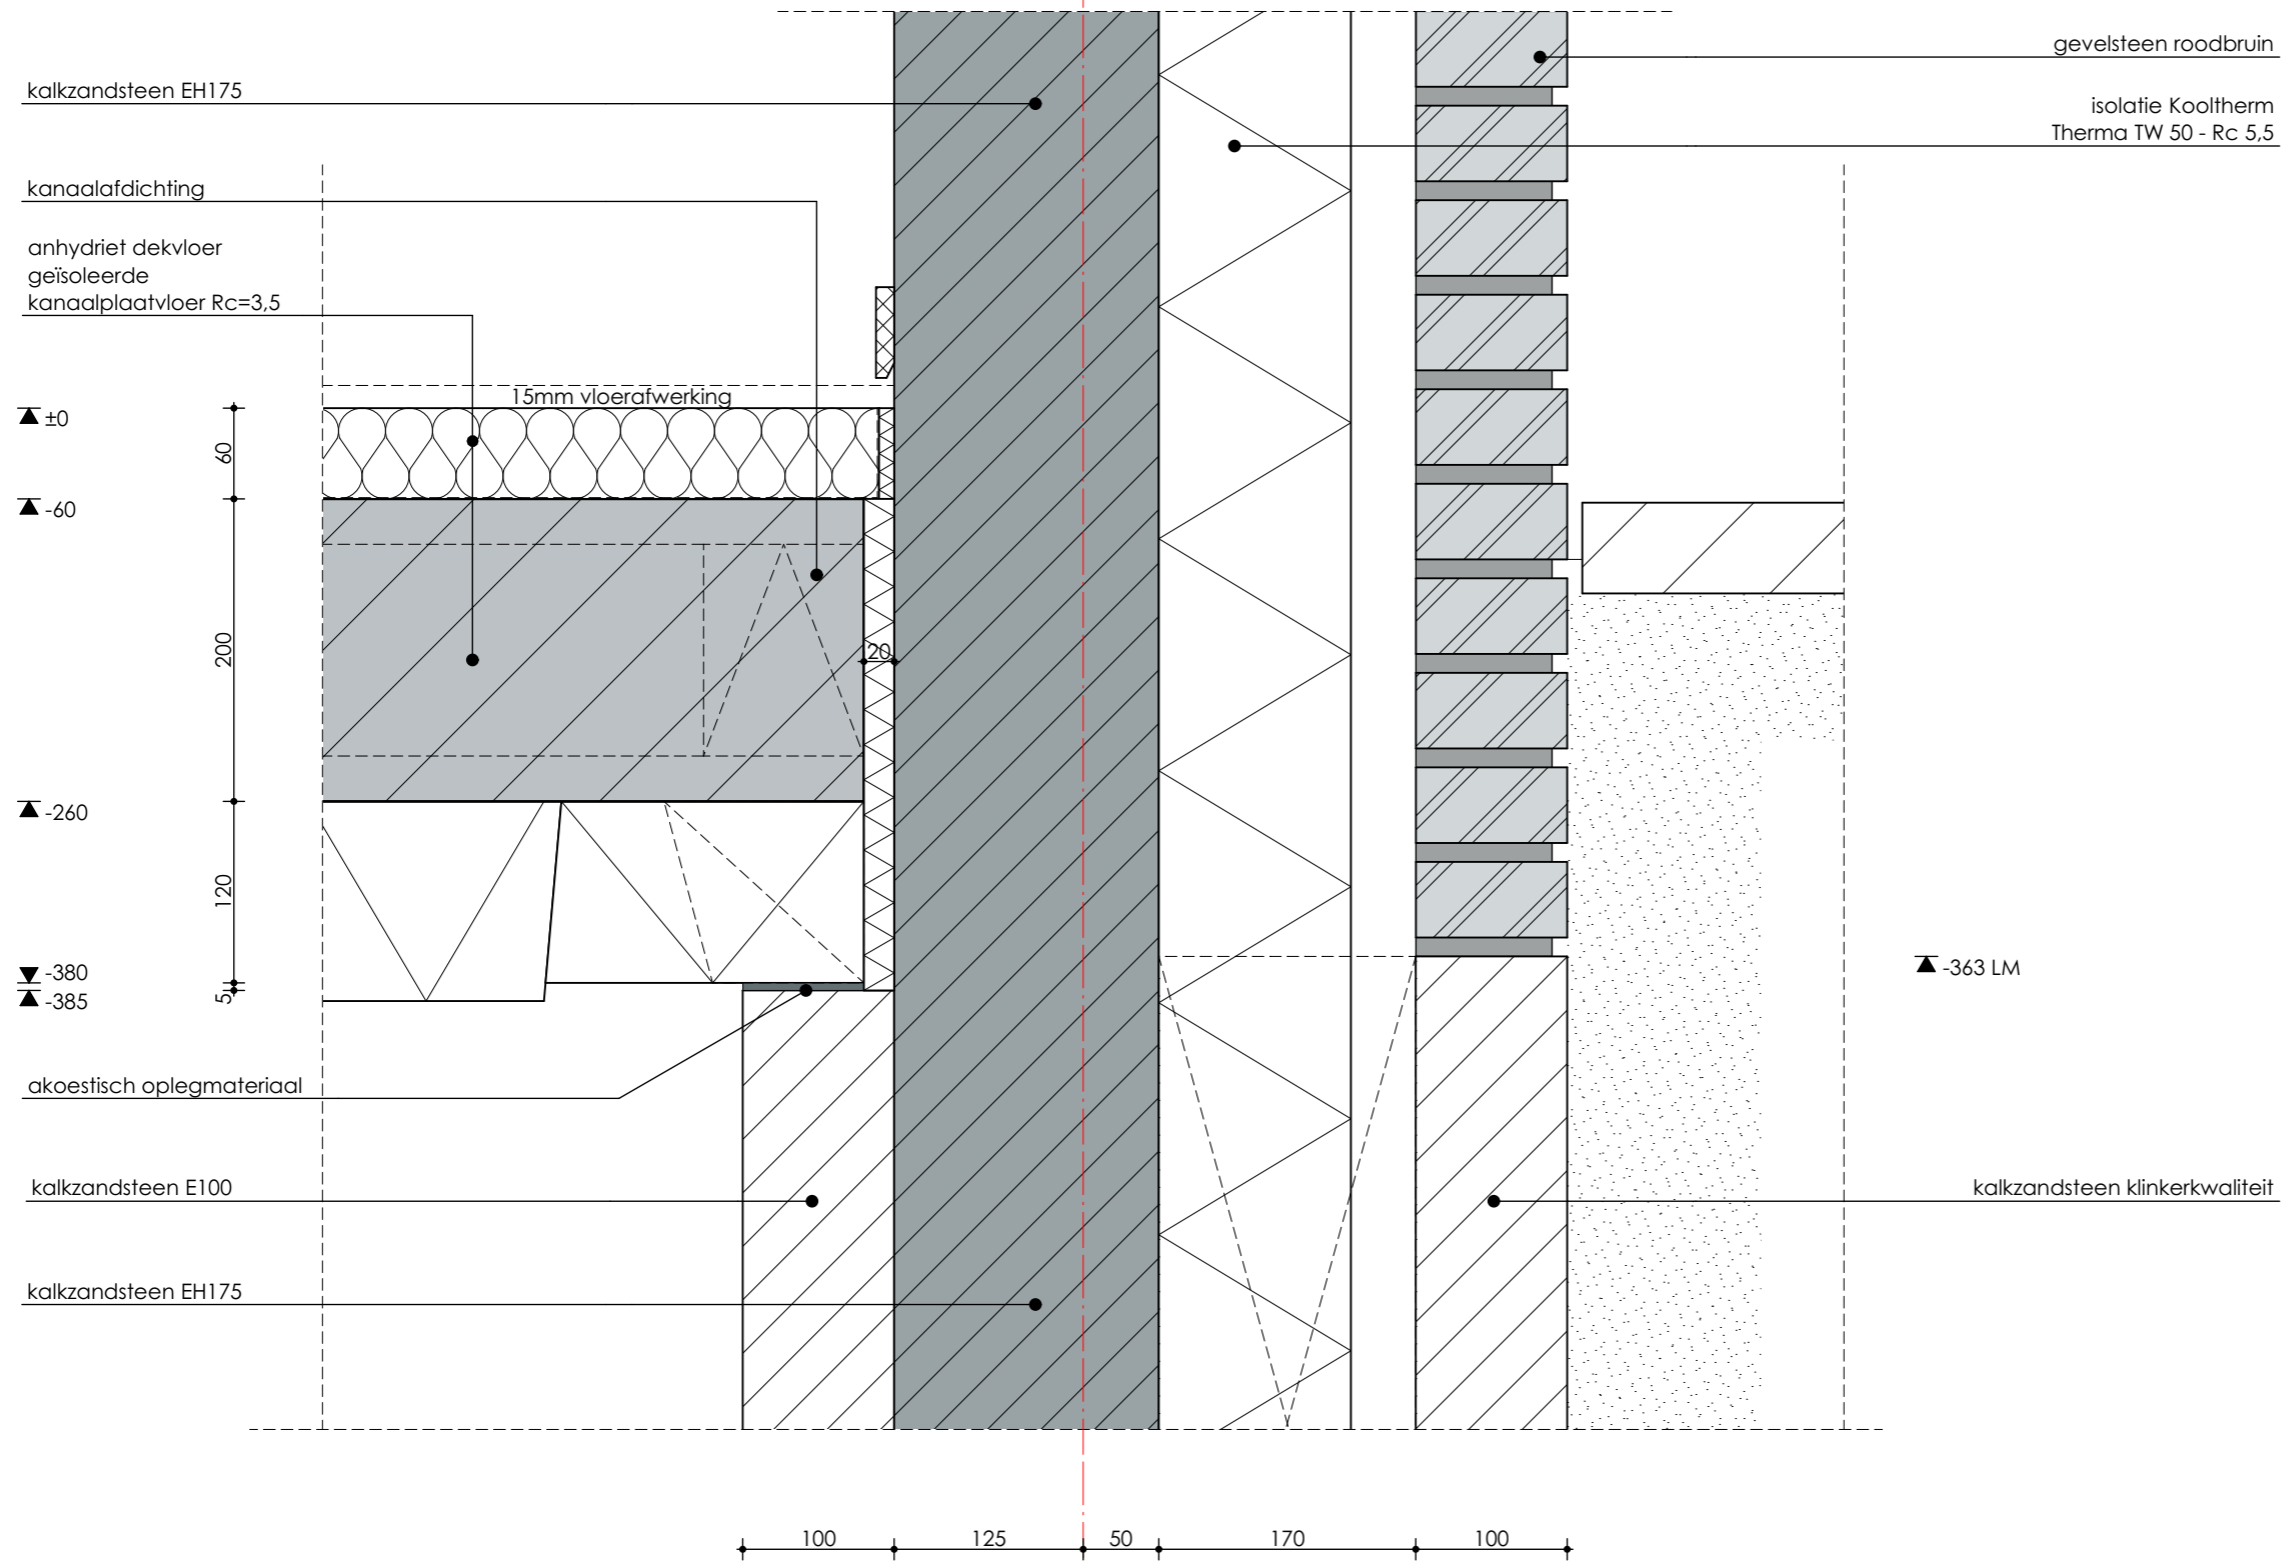

H

125 320
125 50 170 100

21

datum: 14-12-2018
schaal: 1:5
formaat: 420x297

BDG Architecten Almere
Postbus 1611
1300 BP Almere

telefoon: 036 533 33 82
e-mail: info@bdgalmere.nl
internet: www.bdgalmere.nl