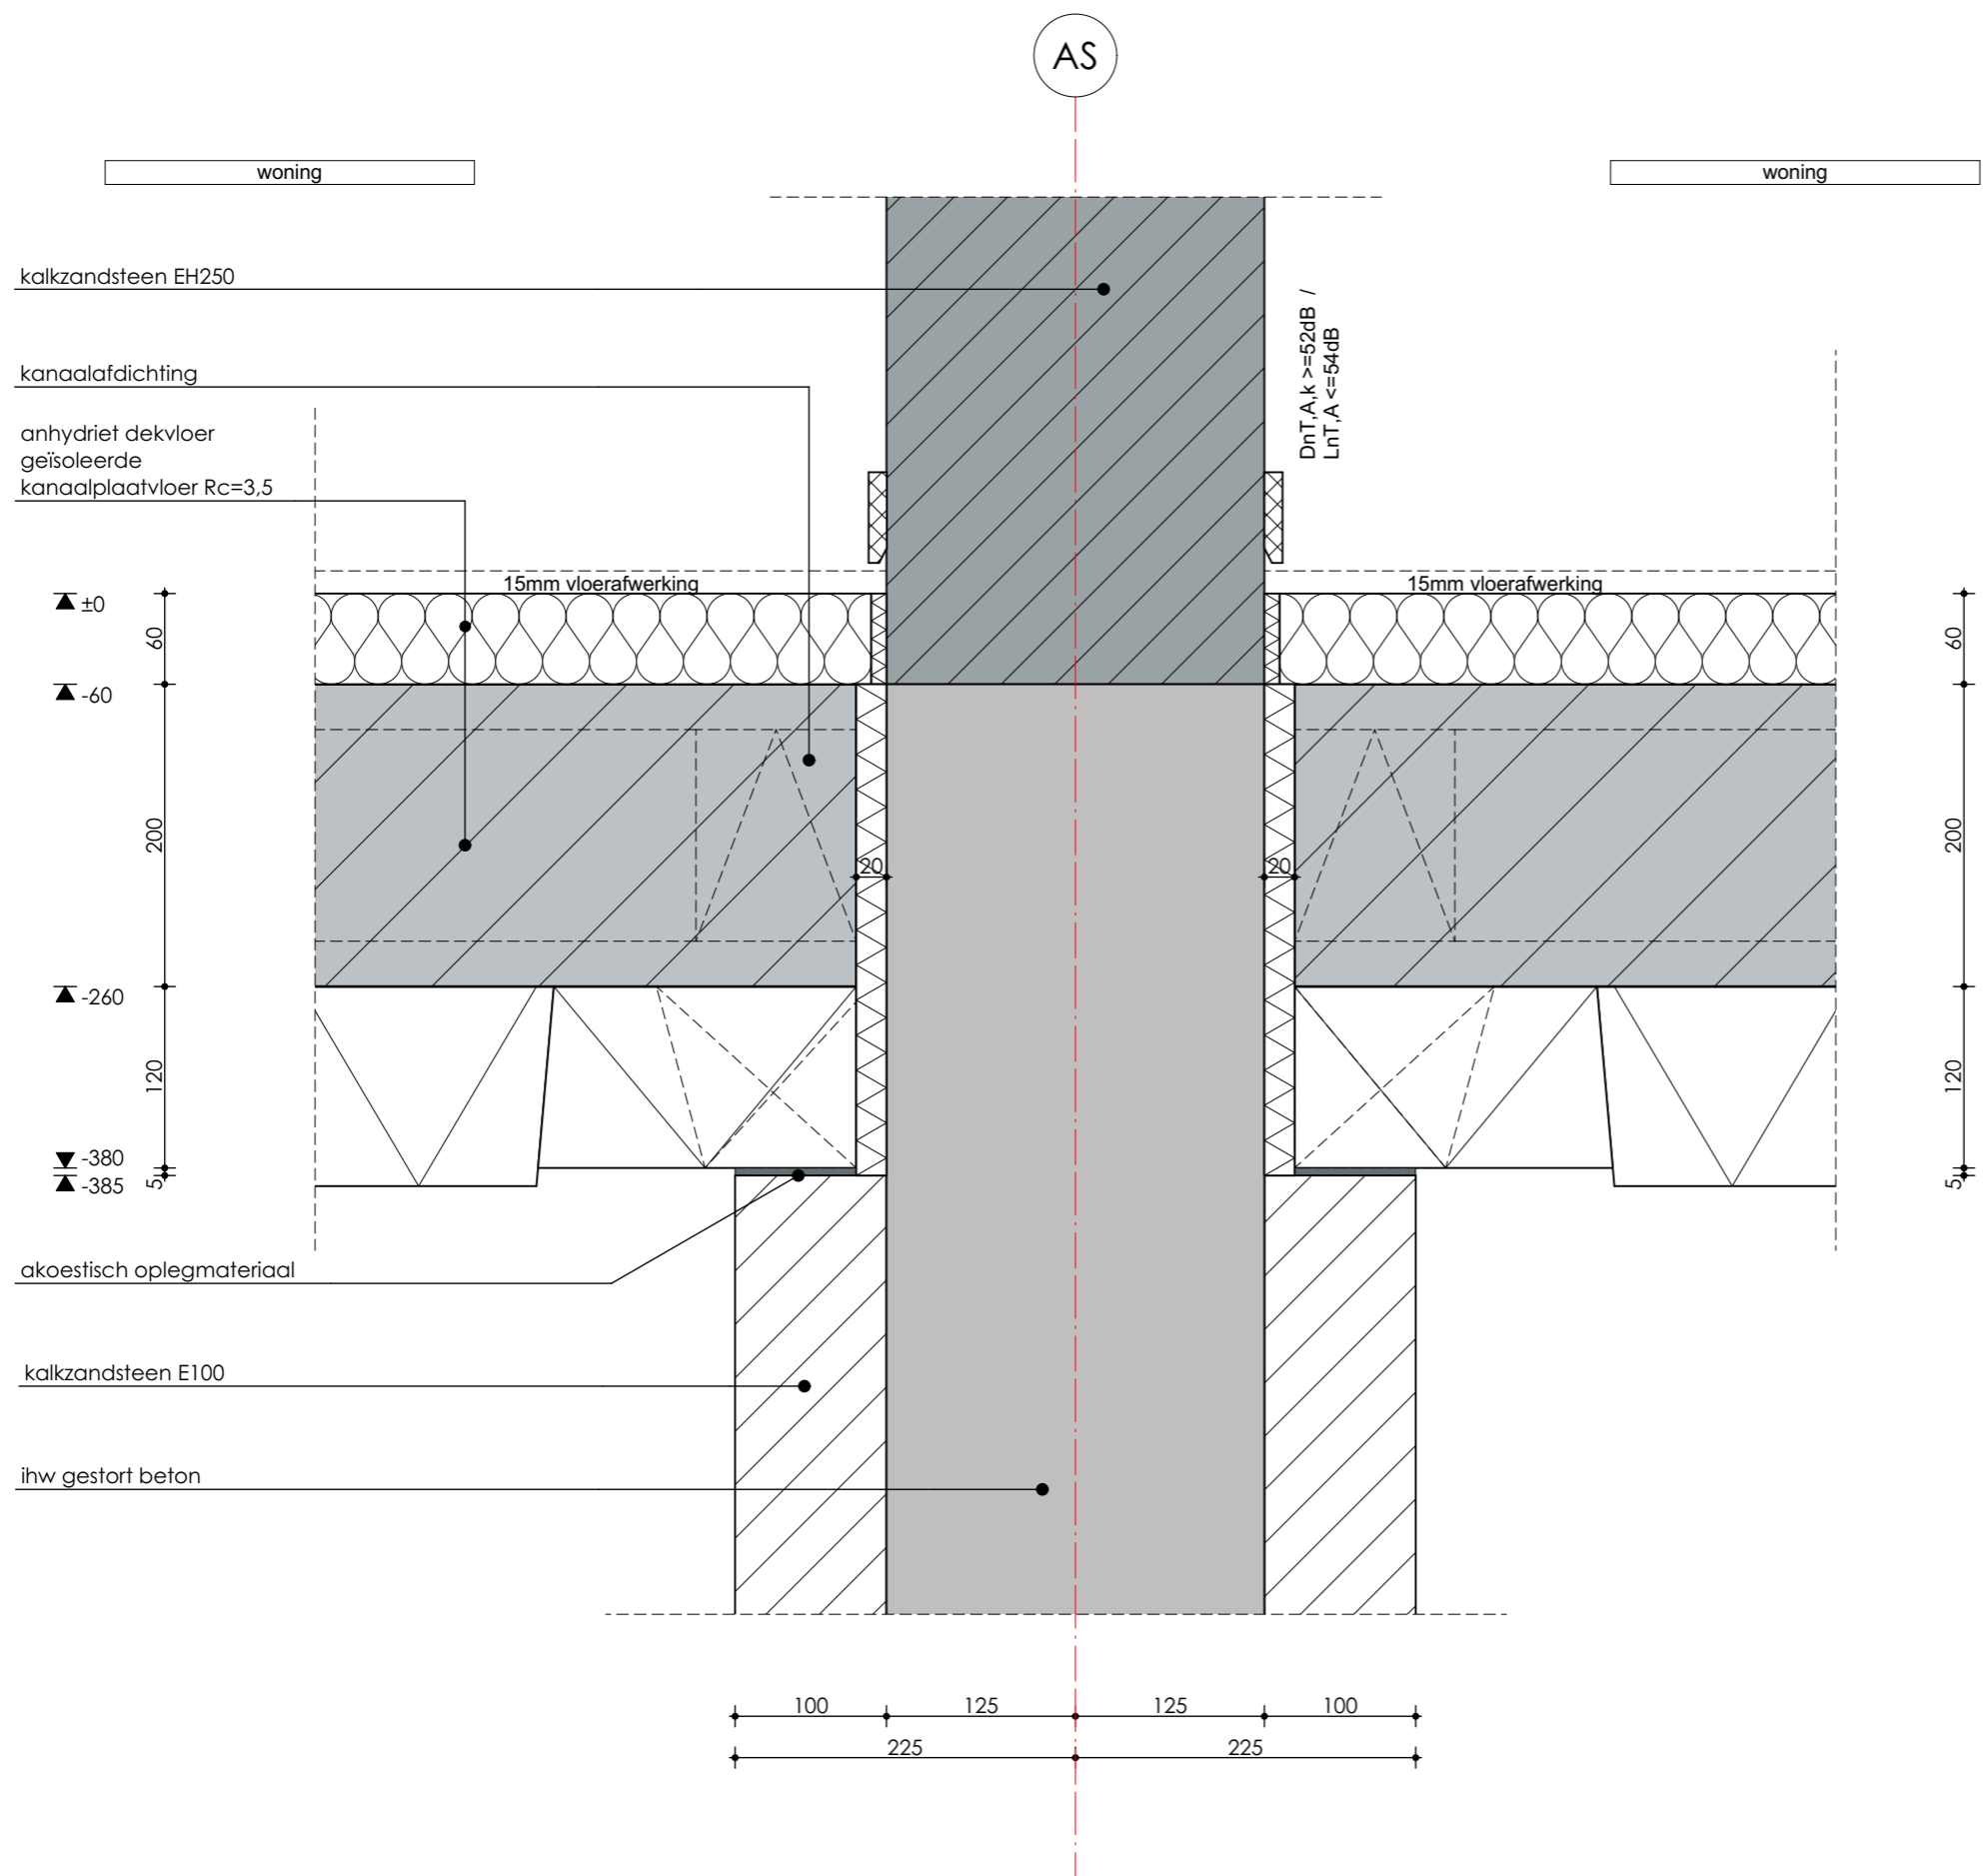

datum: 14-12-2018
schaal: 1:5
formaat: 420x297

BDG Architecten Almere
Postbus 1611
1300 BP Almere

telefoon: 036 533 33 82
e-mail: info@bdgalmere.nl
internet: www.bdgalmere.nl