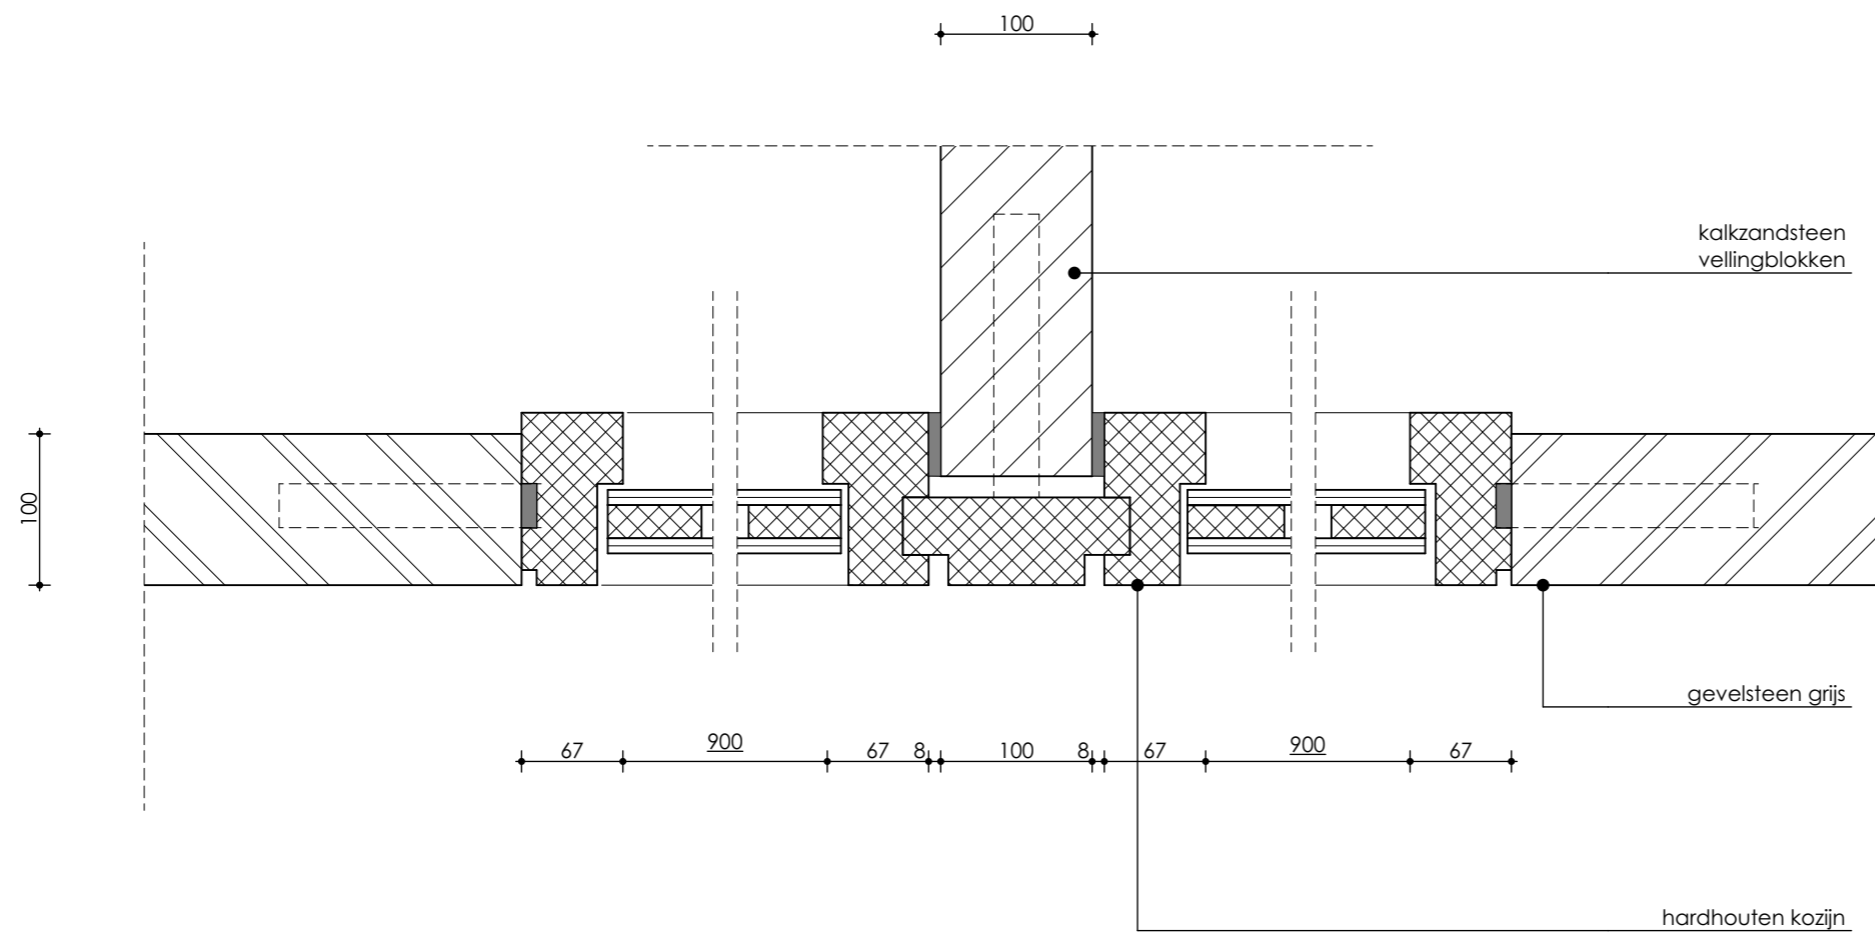

datum: 14-12-2018
schaal: 1:5
formaat: 420x297

BDG Architecten Almere
Postbus 1611
1300 BP Almere

telefoon: 036 533 33 82
e-mail: info@bdgalmere.nl
internet: www.bdgalmere.nl