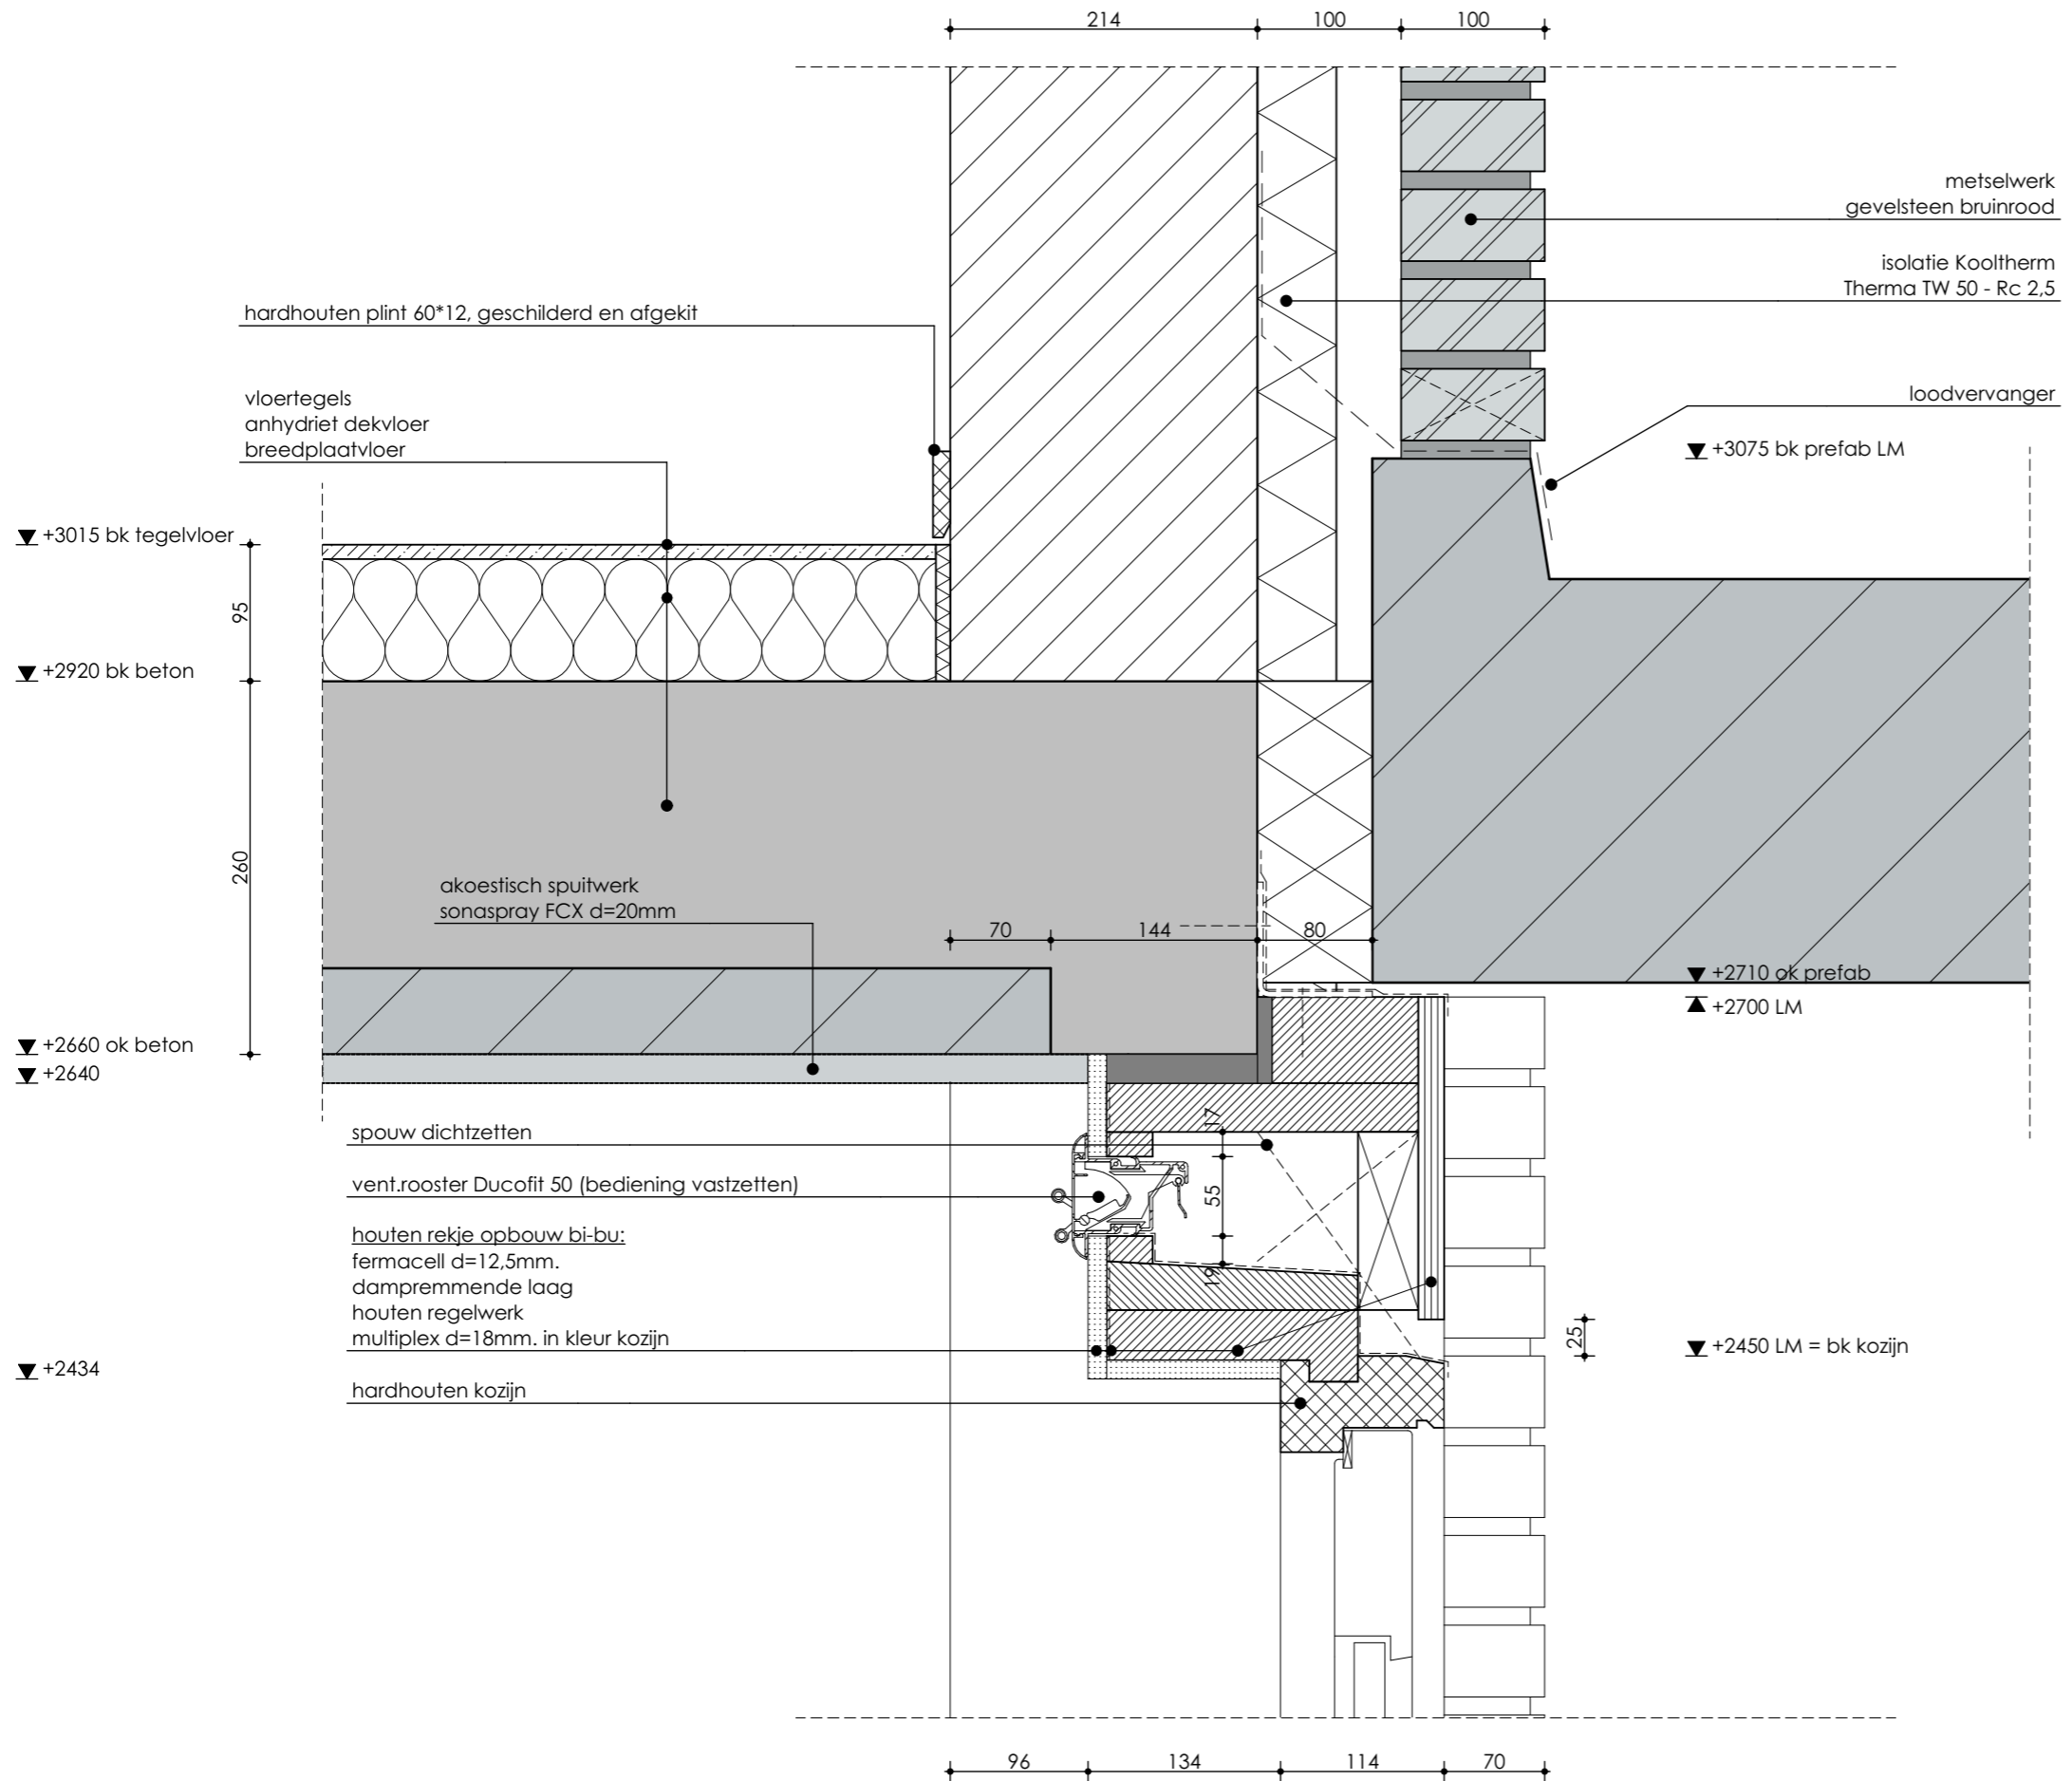

datum: 14-12-2018
schaal: 1:5
formaat: 420x297

BDG Architecten Almere
Postbus 1611
1300 BP Almere

telefoon: 036 533 33 82
e-mail: info@bdgalmere.nl
internet: www.bdgalmere.nl