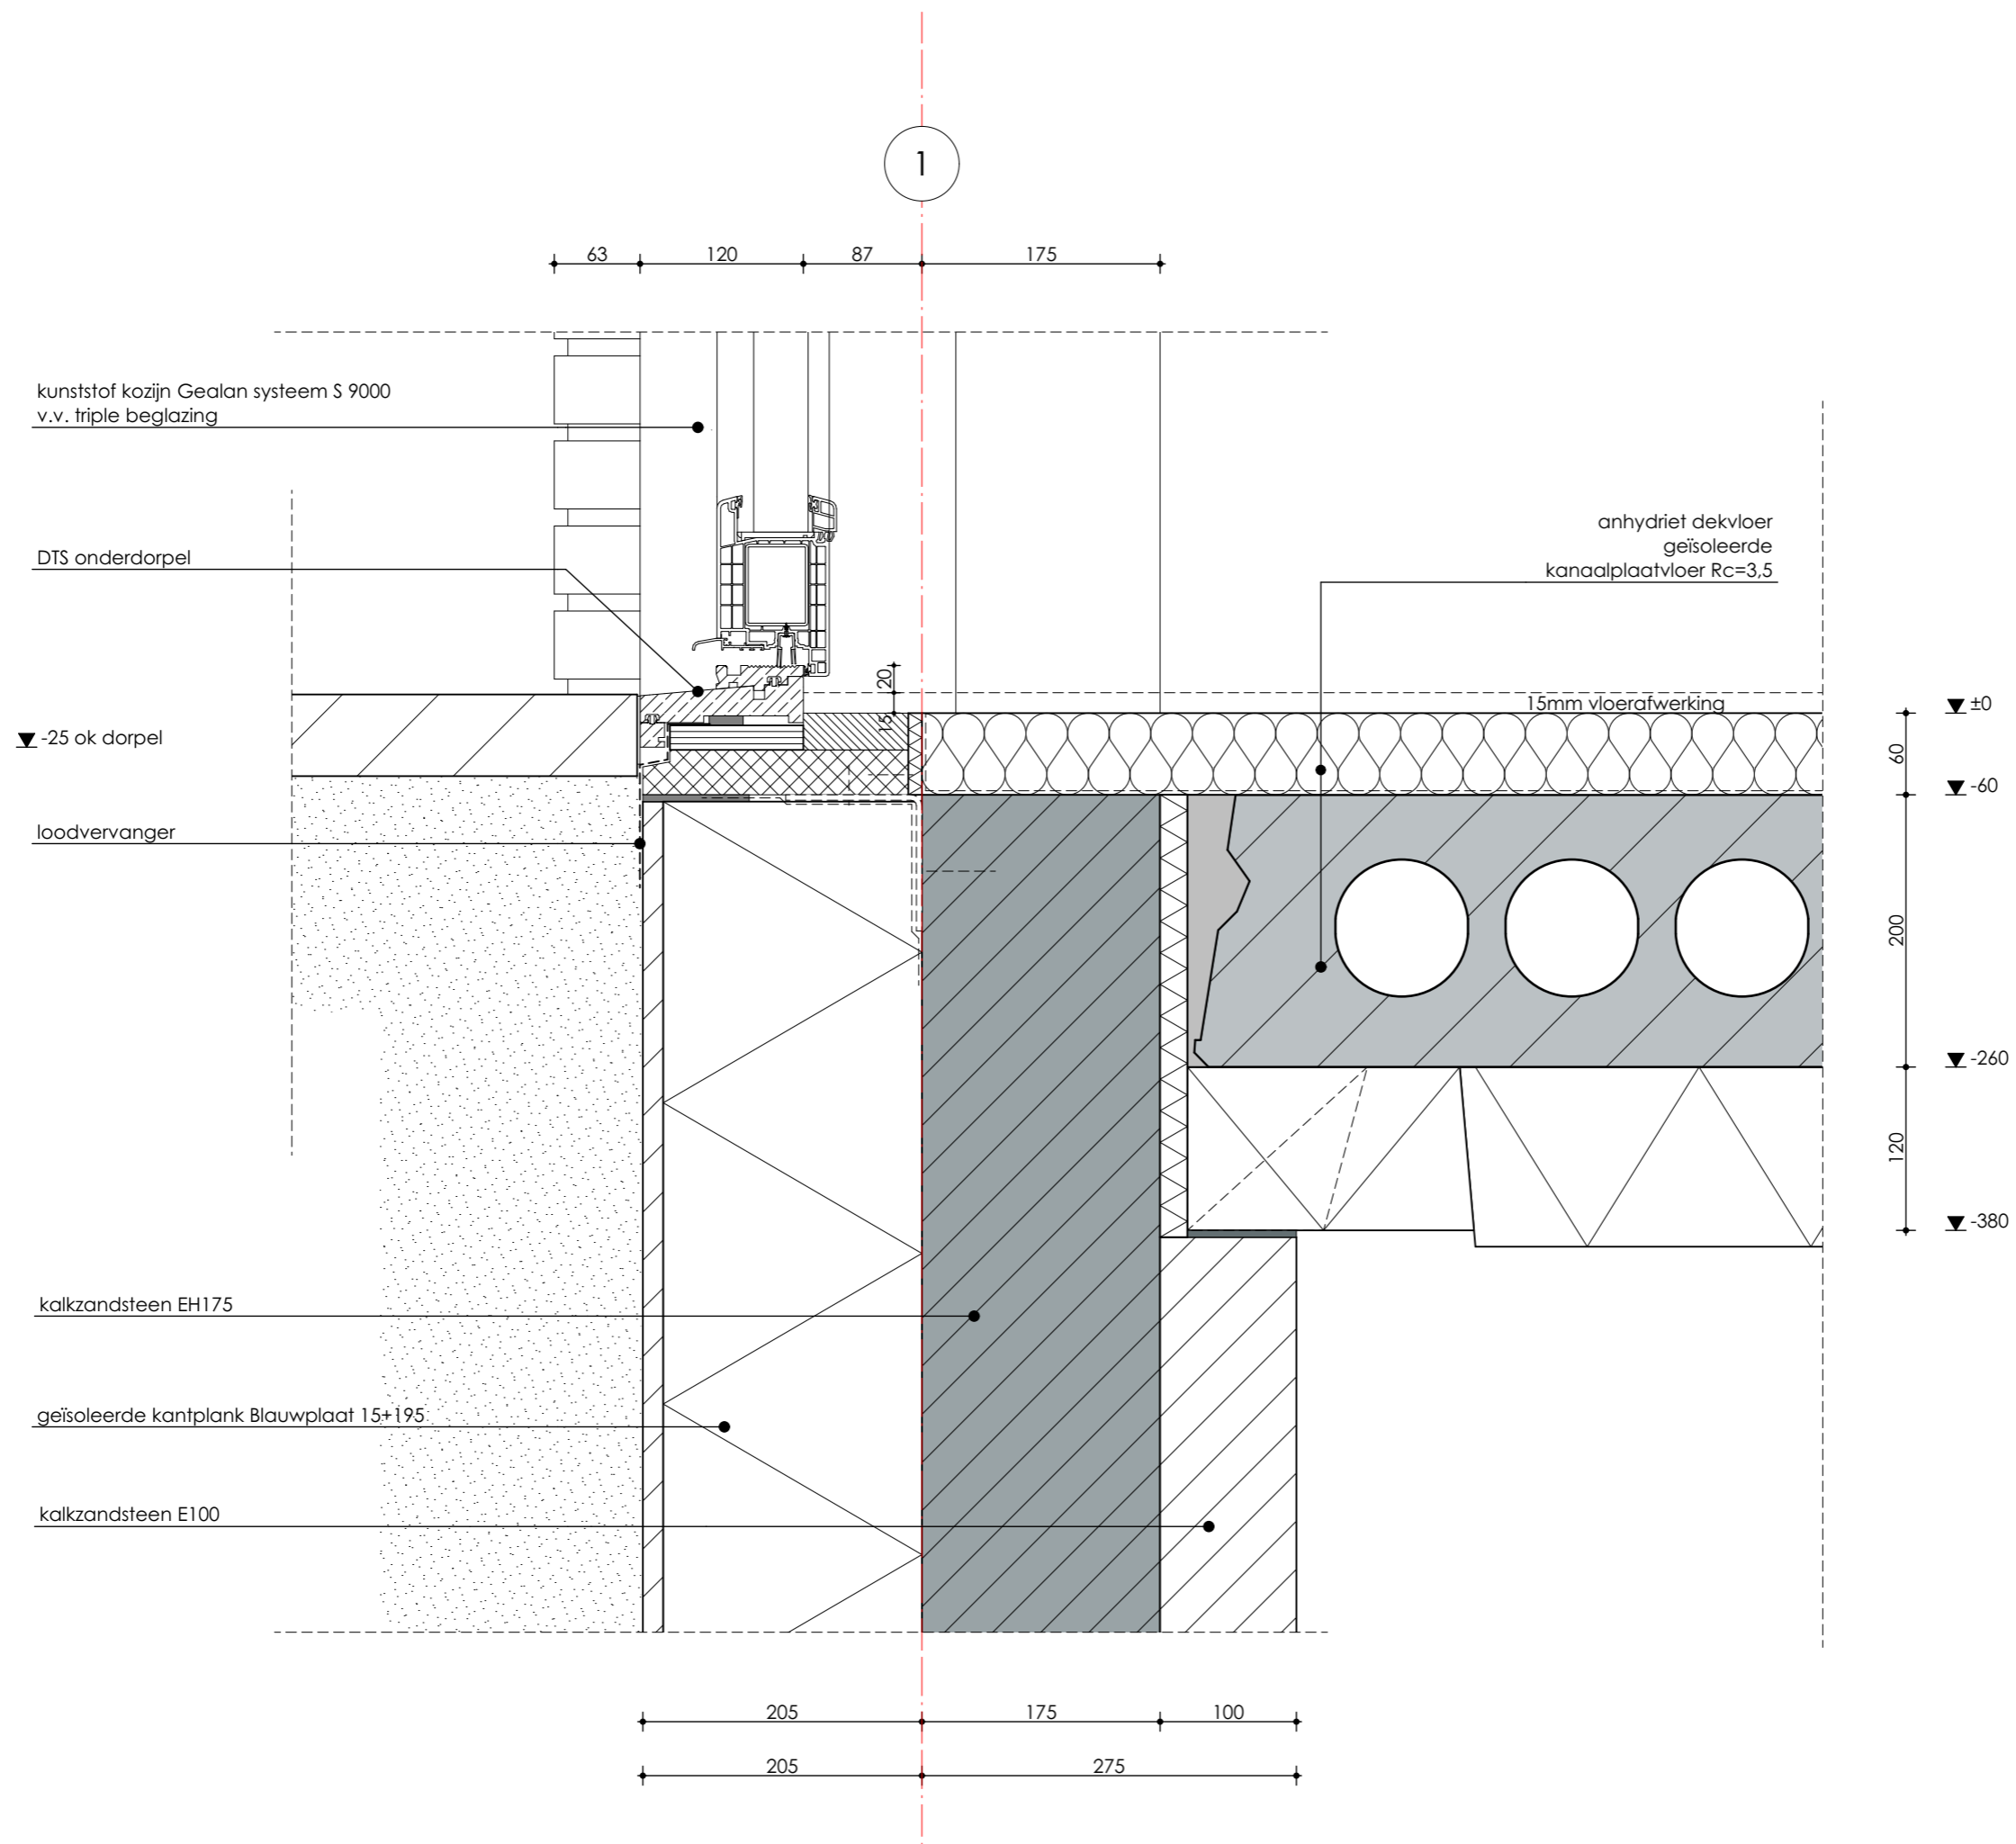

datum: 14-12-2018
schaal: 1:5
formaat: 420x297

BDG Architecten Almere
Postbus 1611
1300 BP Almere

telefoon: 036 533 33 82
e-mail: info@bdgalmere.nl
internet: www.bdgalmere.nl