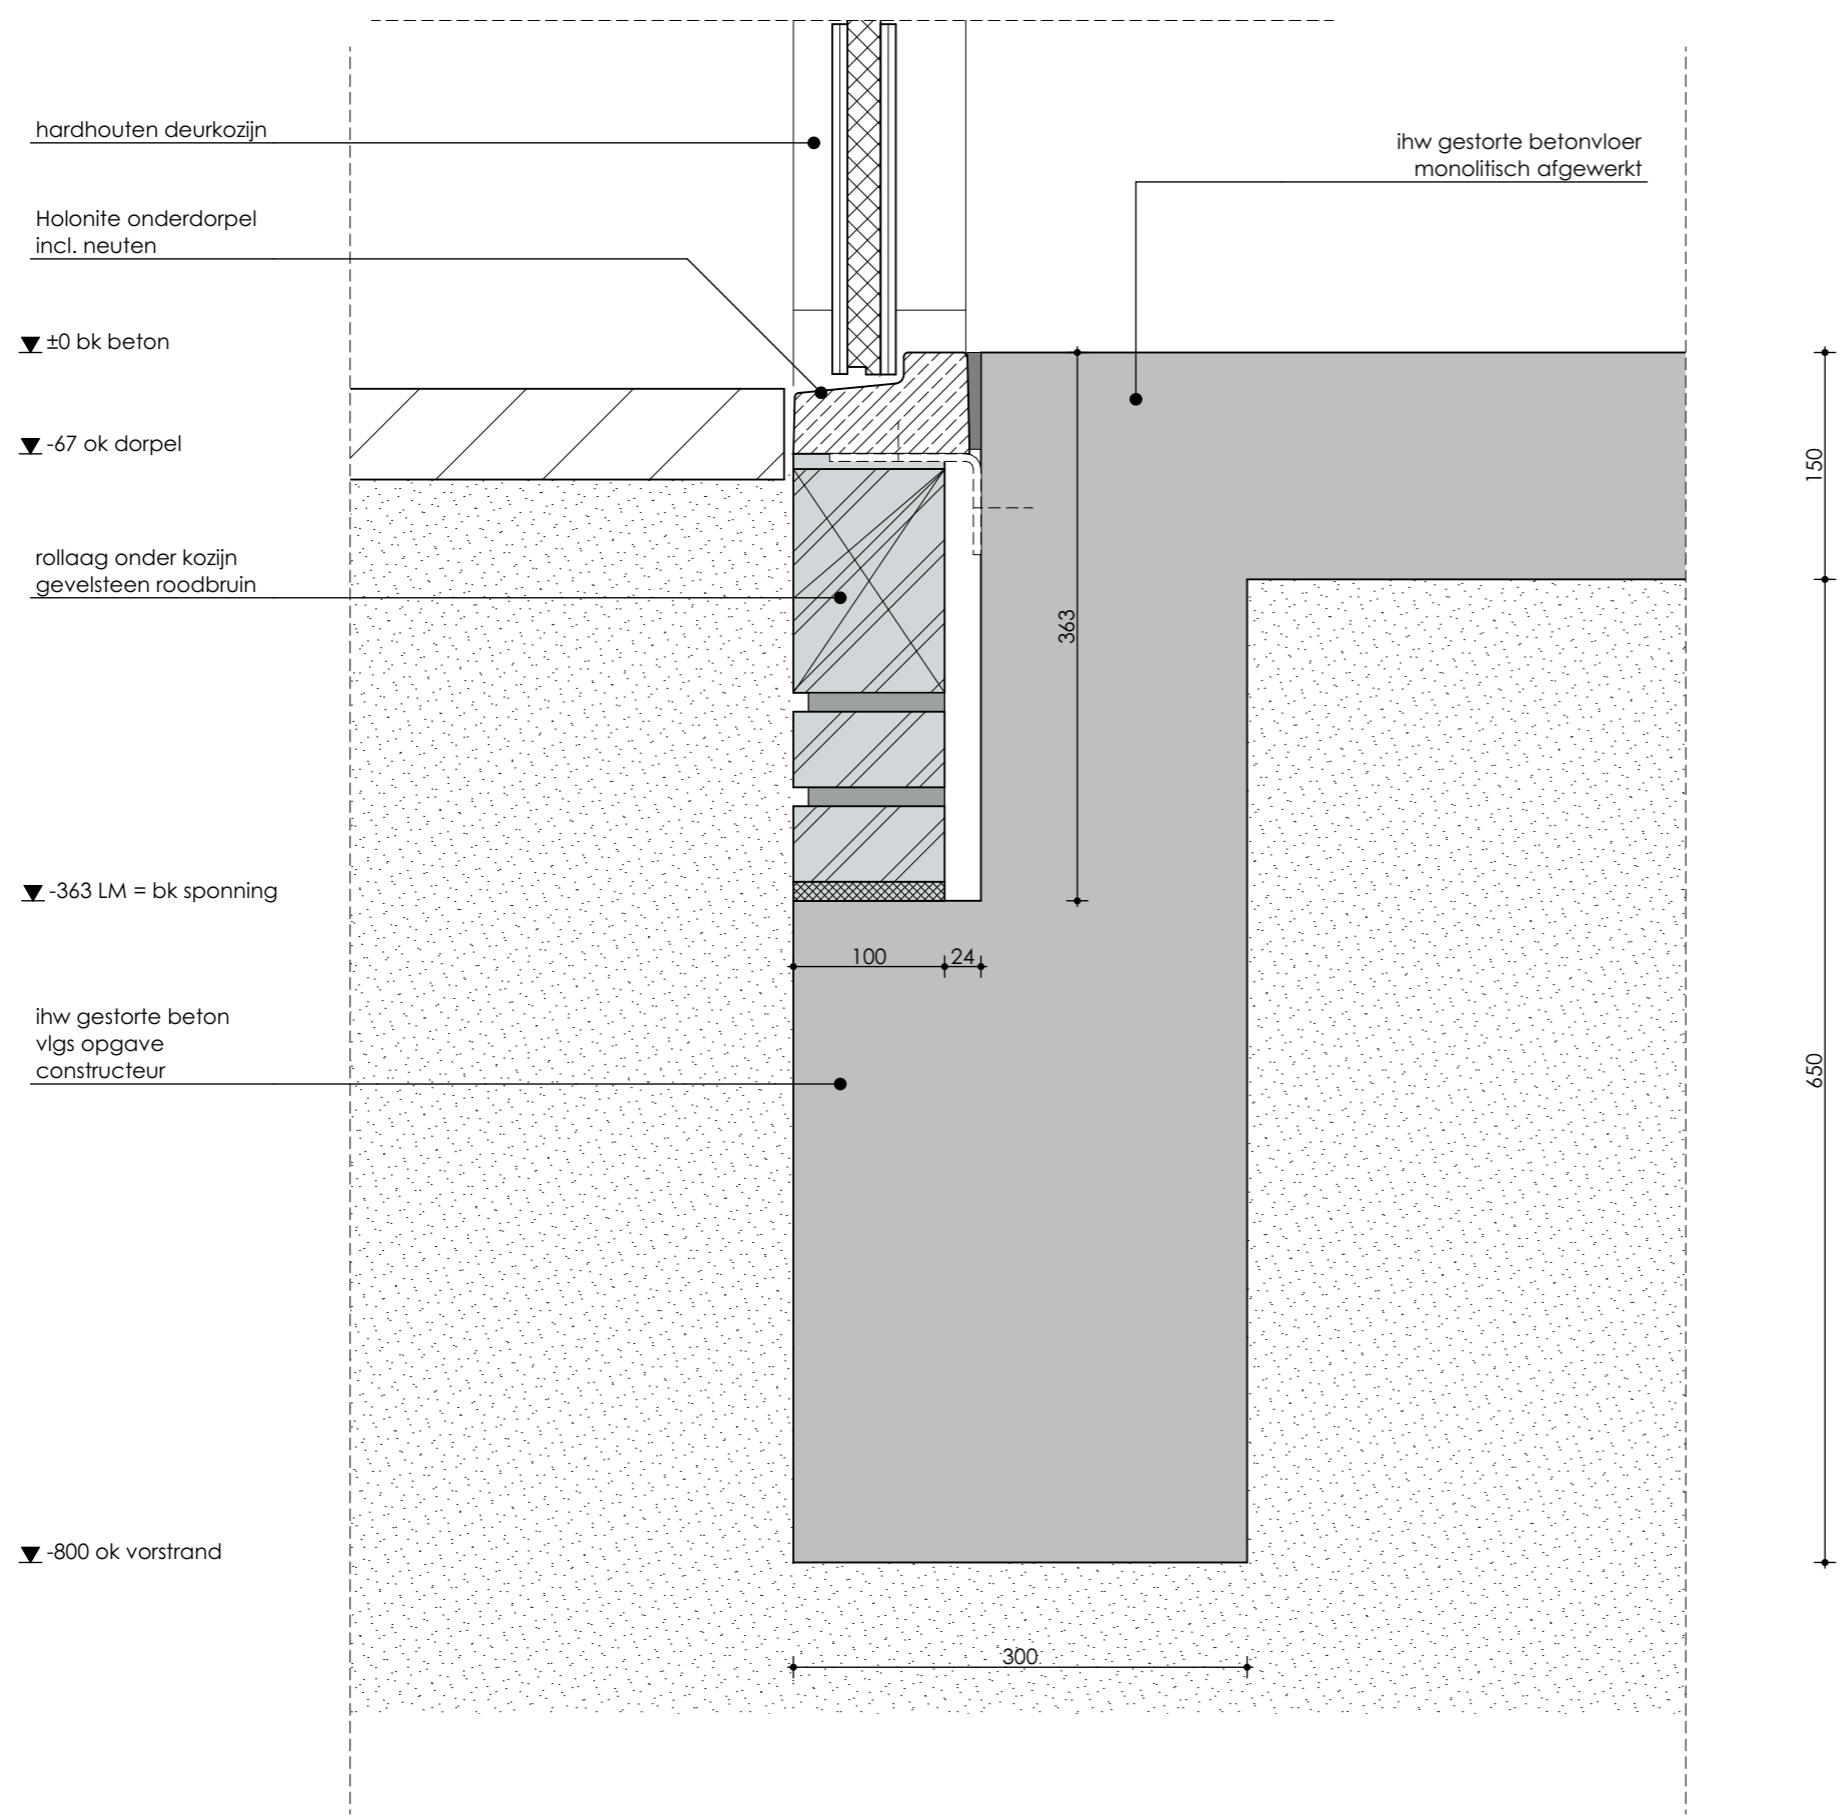

datum: 14-12-2018      schaal: 1:5

formaat: 420x297

420x297

BDG Architecten Almere  
Postbus 1611  
1300 BP Almere

telefoon: 036 533 33 82  
e-mail: info@bdgalmere.nl  
internet: www.bdgalmere.nl

datum: 14-12-2018  
 schaal: 1:5  
 formaat: 420x297