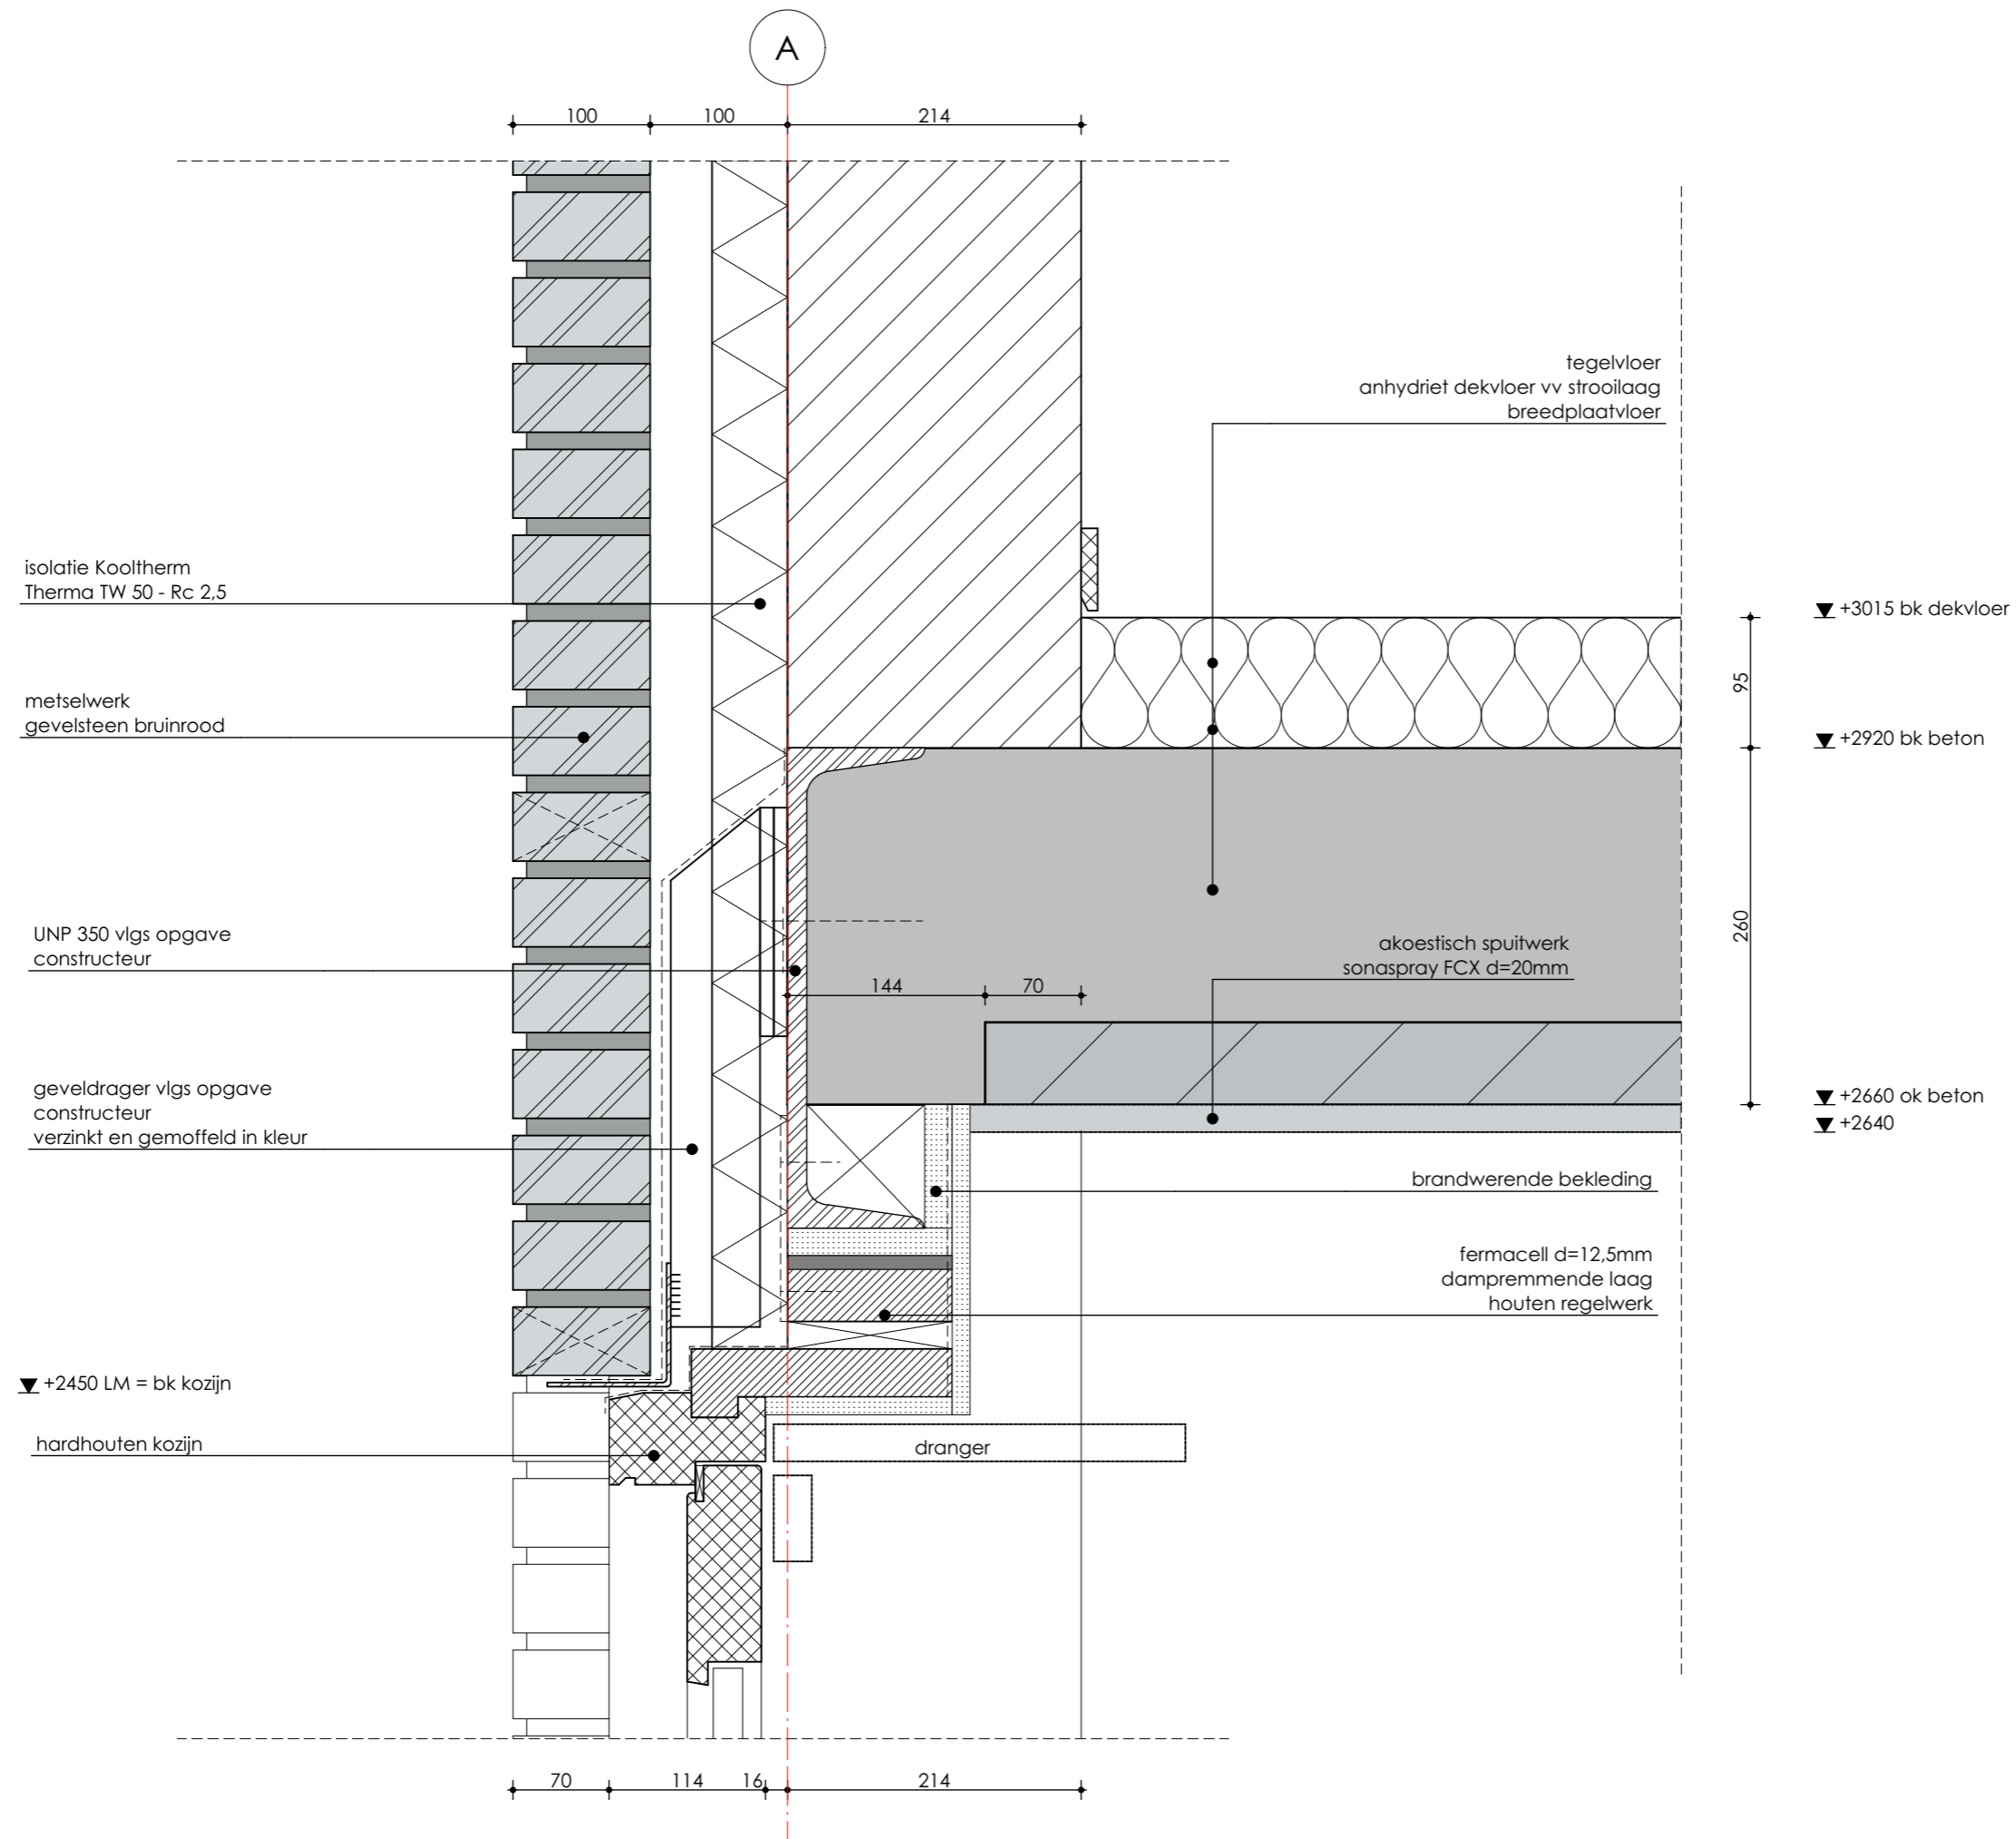

datum: 14-12-2018
schaal: 1:5
formaat: 420x297

BDG Architecten Almere
Postbus 1611
1300 BP Almere

telefoon: 036 533 33 82
e-mail: info@bdgalmere.nl
internet: www.bdgalmere.nl