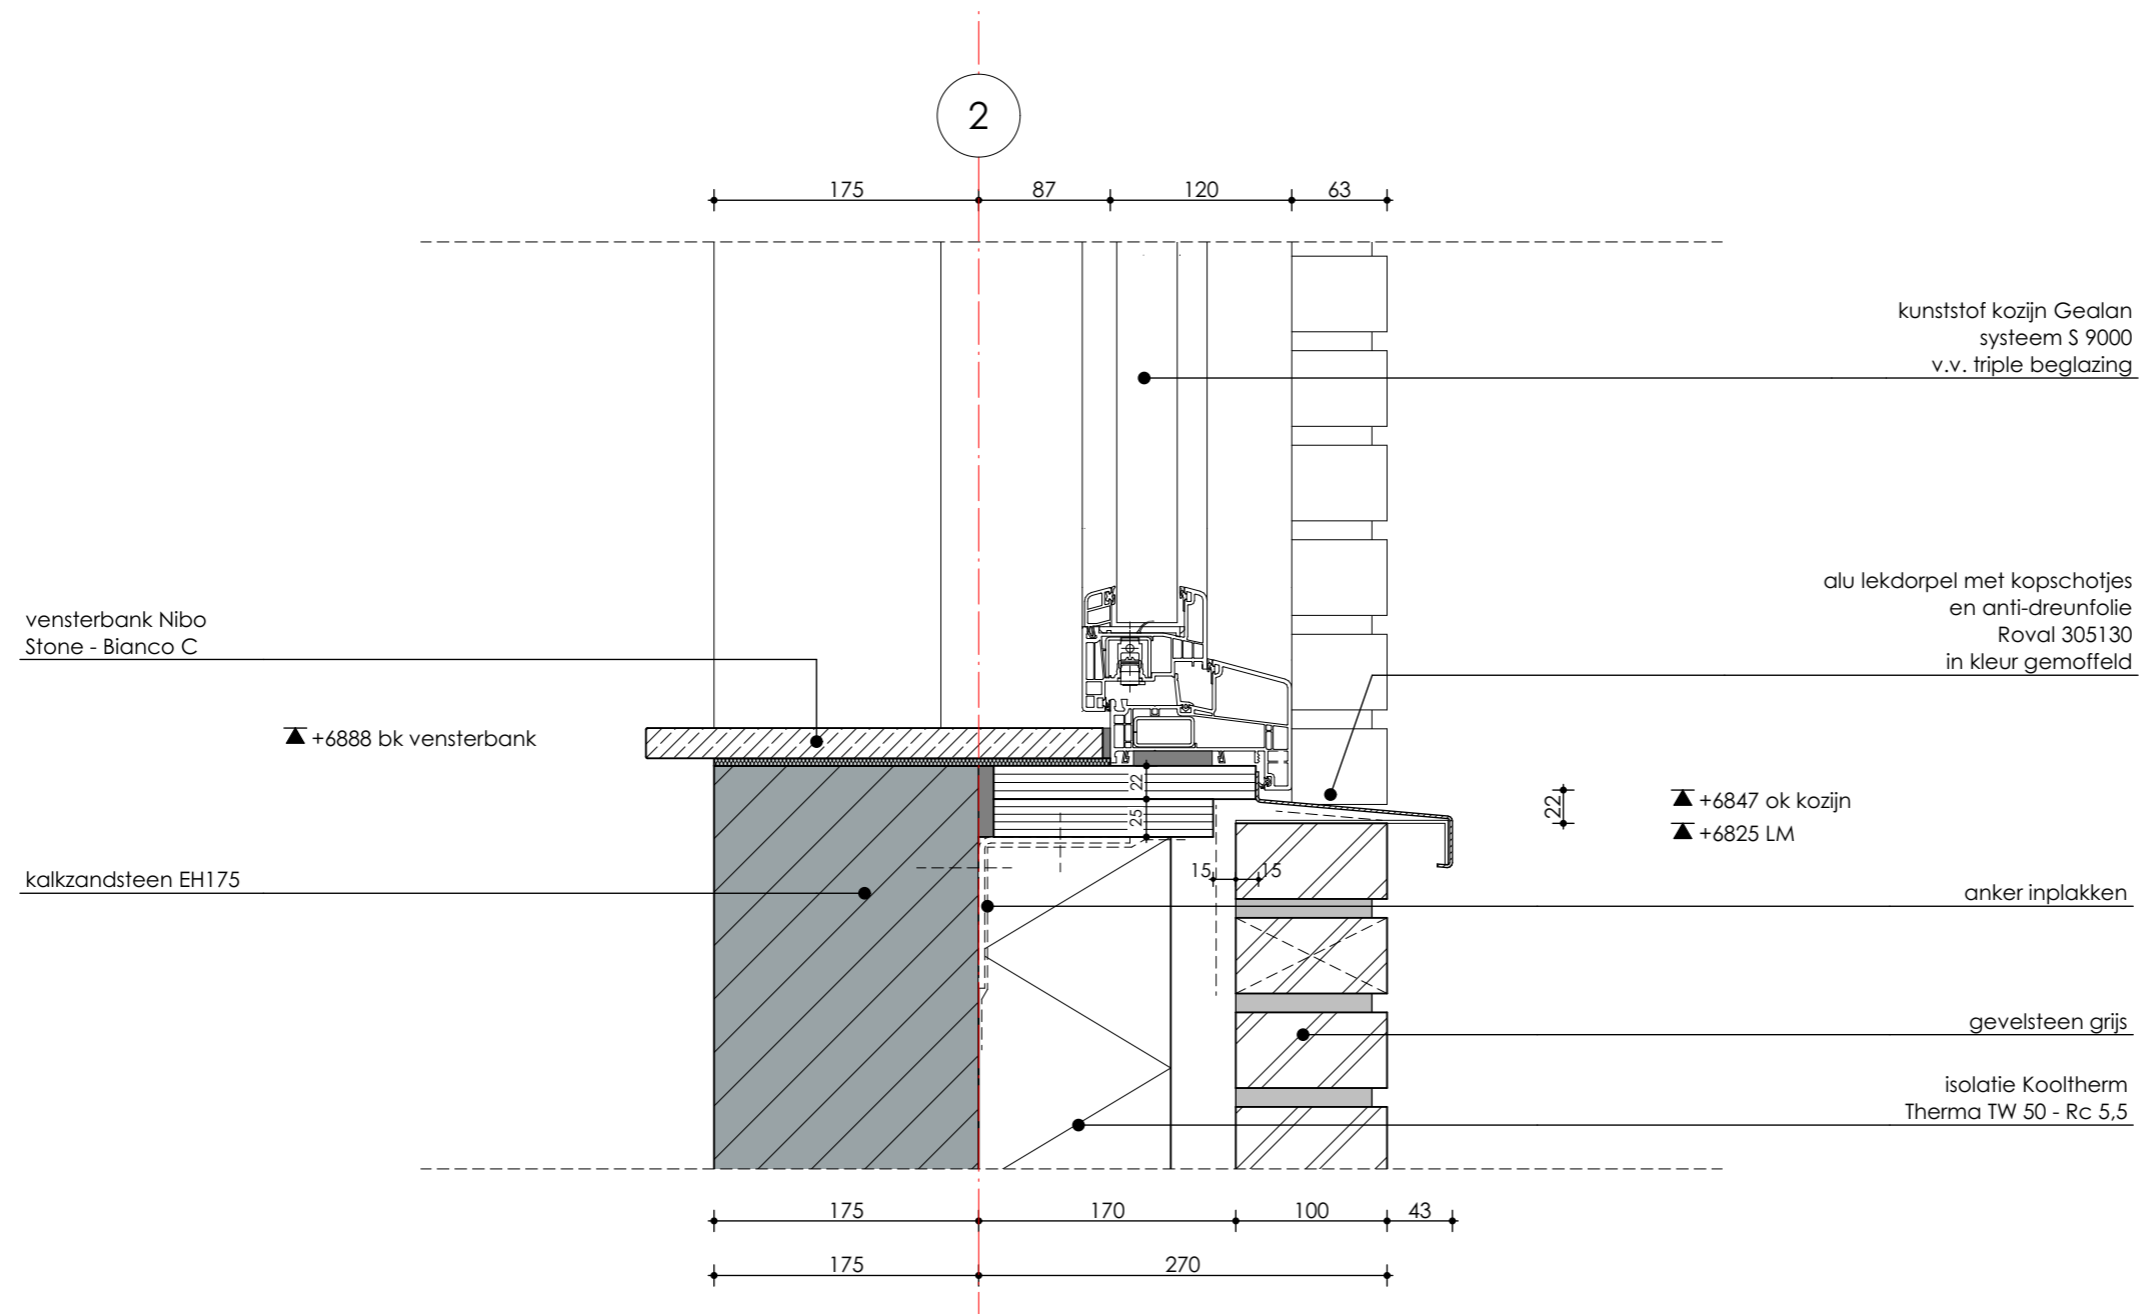

datum: 14-12-2018
schaal: 1:5
formaat: 420x297

BDG Architecten Almere
Postbus 1611
1300 BP Almere

telefoon: 036 533 33 82
e-mail: info@bdgalmere.nl
internet: www.bdgalmere.nl