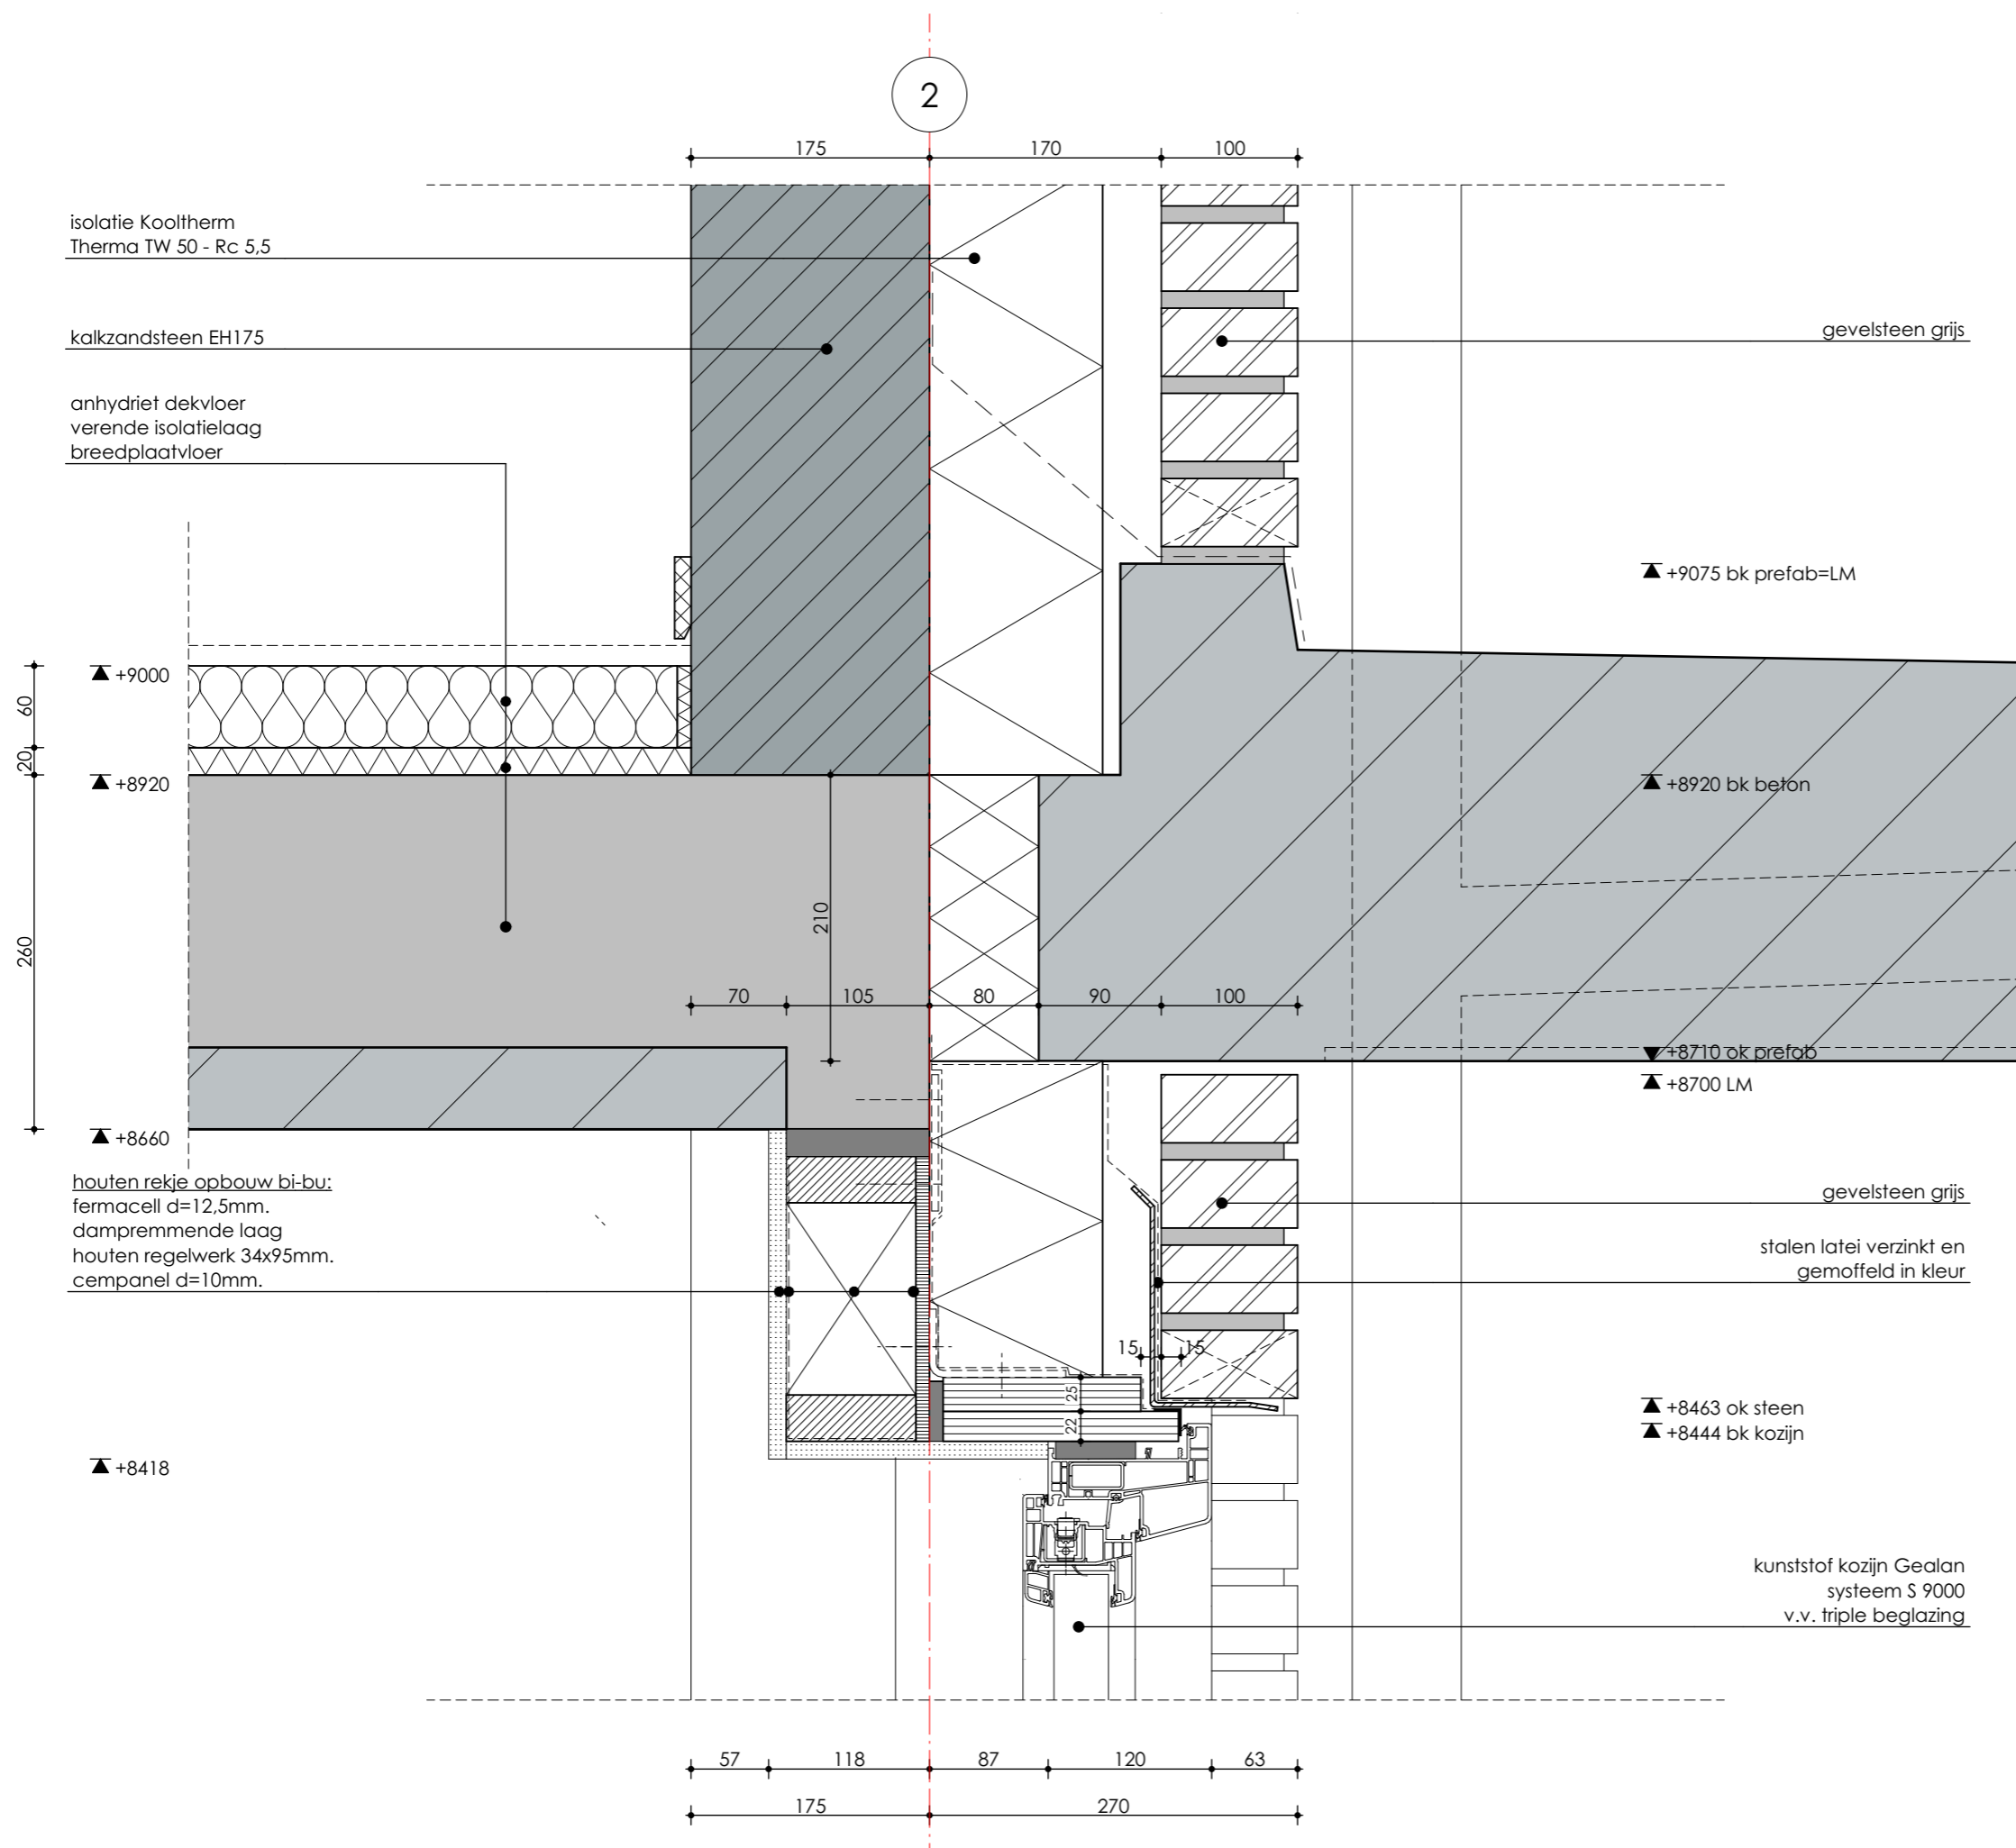

2

isolatie Kooltherm Therna TW 50 - Rc 5,5

kalkzandsteen EH175

anhydriet dekvloer verende isolatielaag breedplaatvloer

gevelsteen grijs

▲ +9075 bk prefab=LM

▲ +9000

▲ +8920

▲ +8920 bk beton

▼ +8710 ok prefab

▲ +8700 LM

▲ +8660

houten rekje opbouw bi-bu:
fermacell d=12,5mm.
dampremmende laag
houten regelwerk 34x95mm.
cempanel d=10mm.

gevelsteen grijs

stalen latei verzinkt en gemoffeld in kleur

▲ +8463 ok steen

▲ +8444 bk kozijn

kunststof kozijn Gealan systeem S 9000 v.v. triple beglazing

▲ +8418

10

datum: 14-12-2018
schaal: 1:5
formaat: 420x297

BDG Architecten Almere
Postbus 1611
1300 BP Almere

telefoon: 036 533 33 82
e-mail: info@bdgalmere.nl
internet: www.bdgalmere.nl