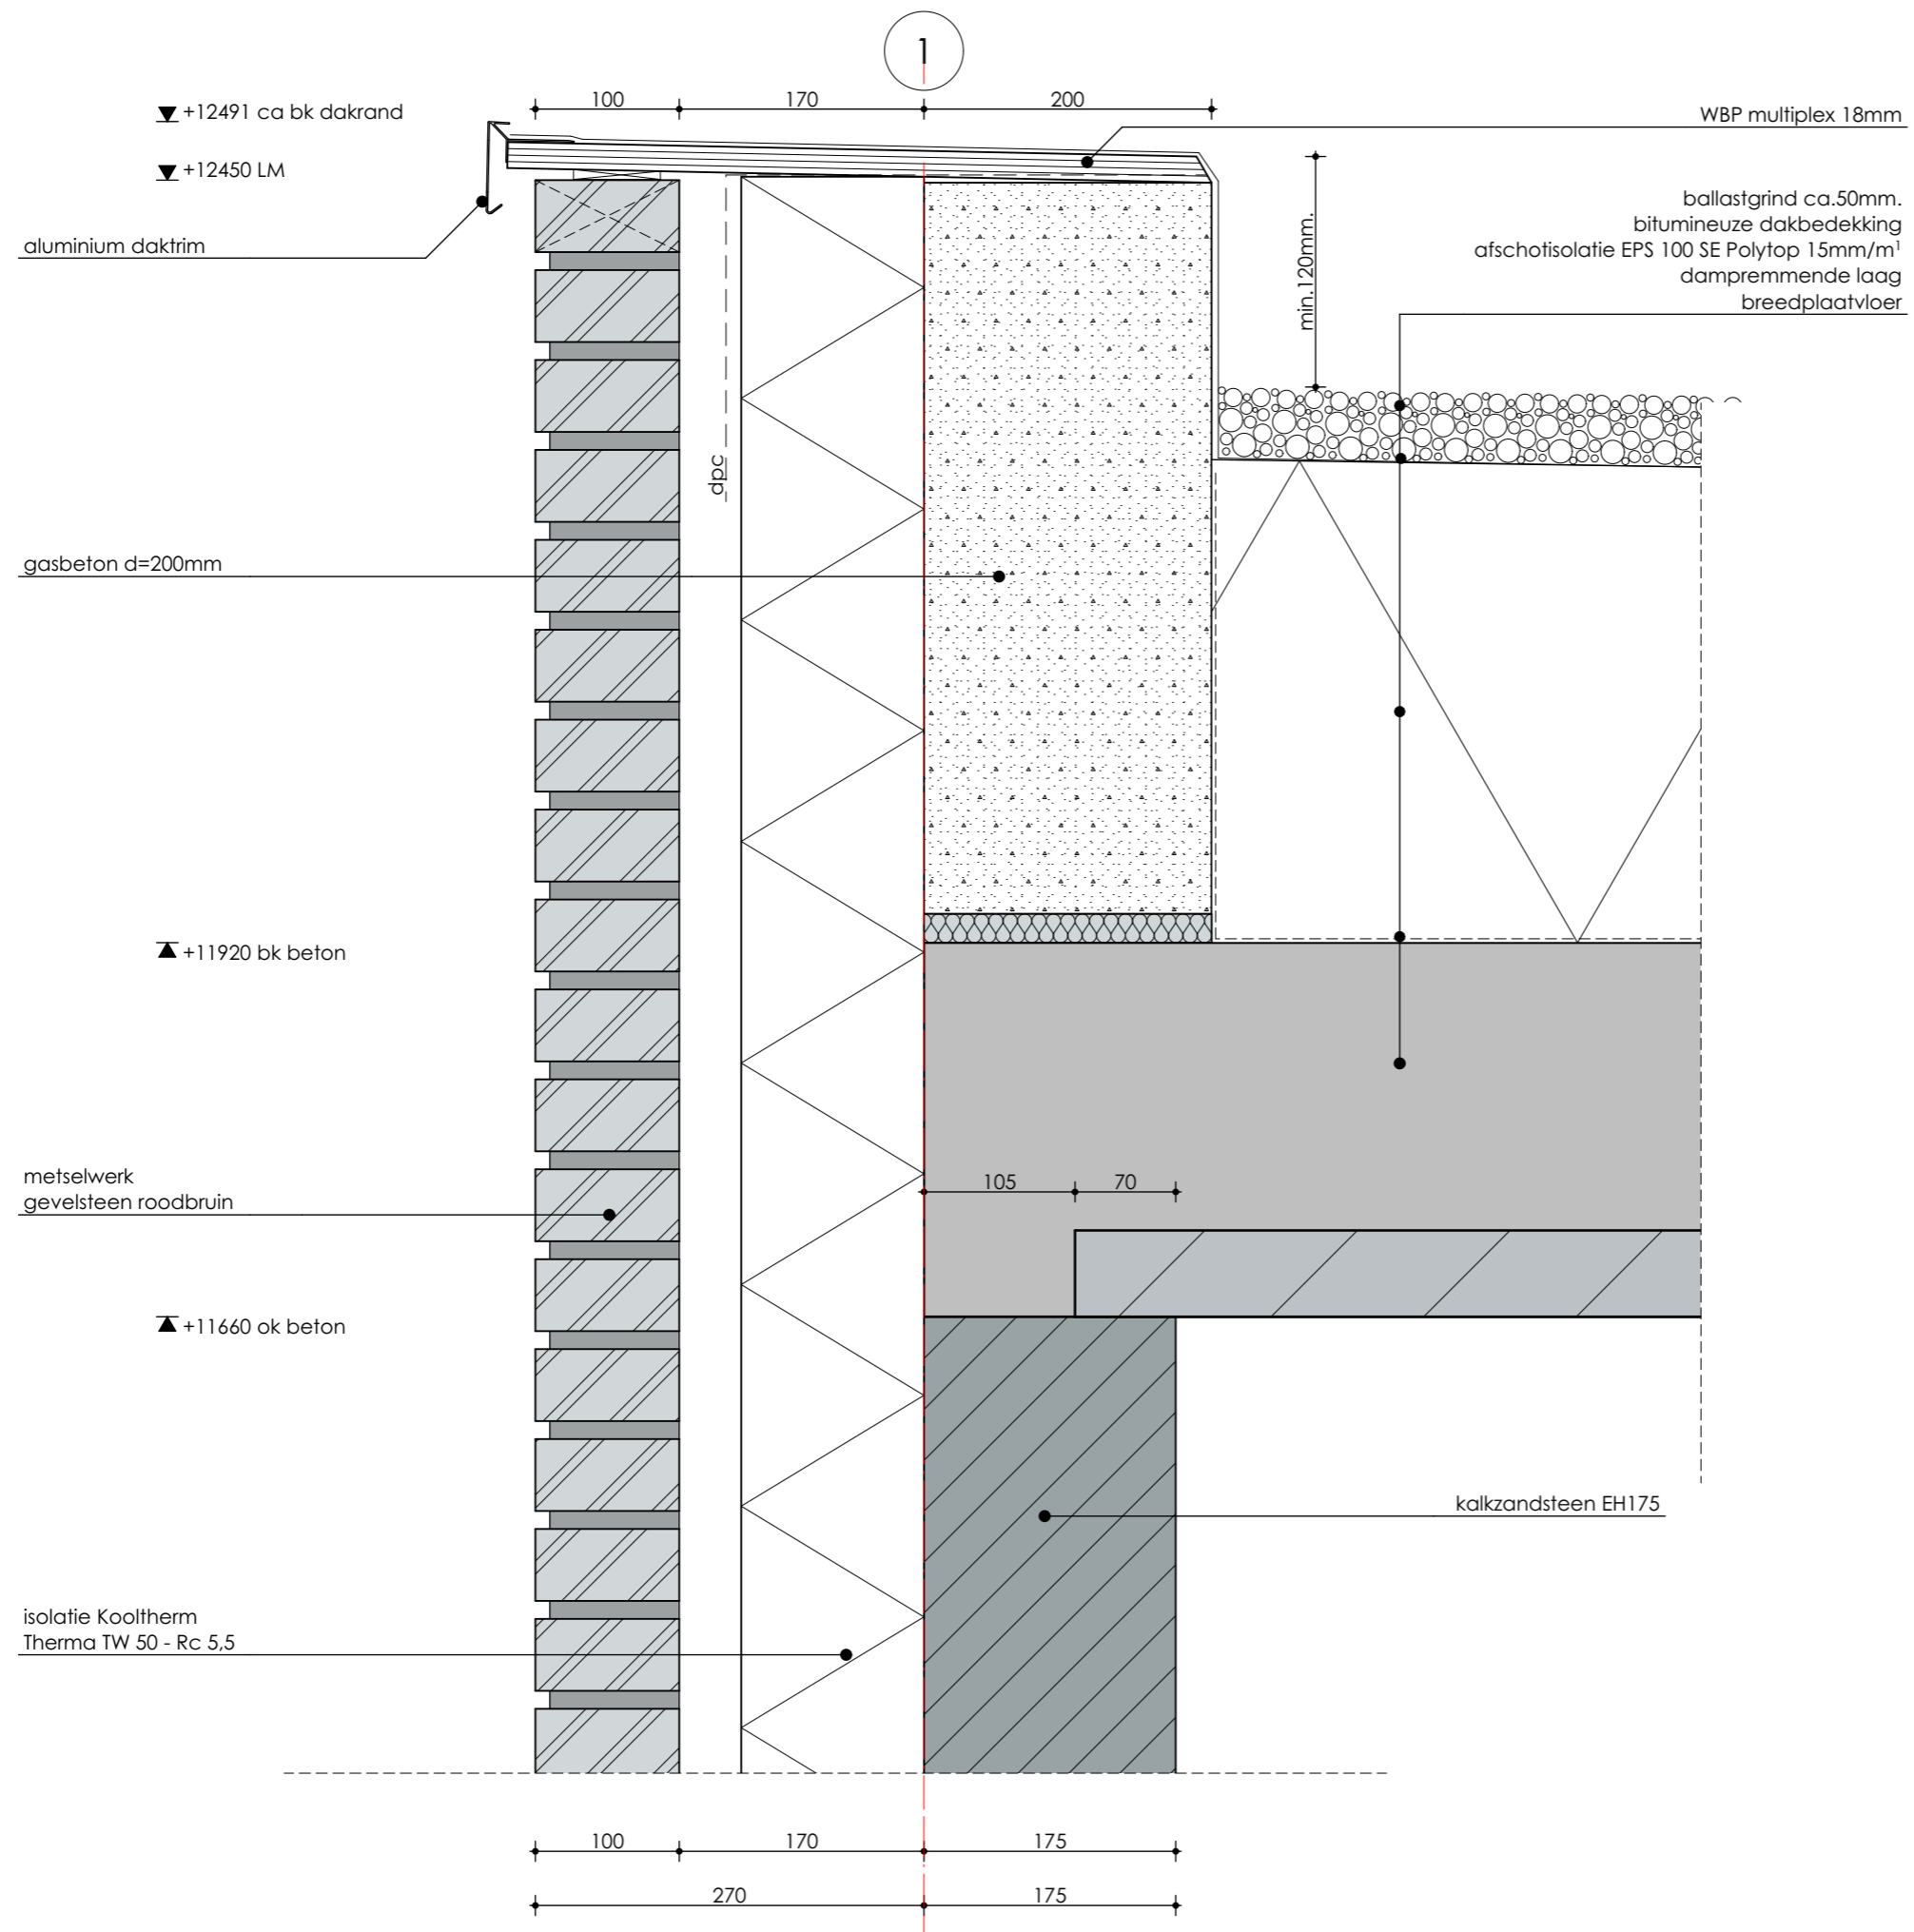

datum: 14-12-2018   schaal: 1:5

14-12-2018   1:5

formaat:
420x297

BDG Architecten Almere
Postbus 1611
1300 BP Almere

telefoon: 036 533 33 82
e-mail: info@bdgalmere.nl
internet: www.bdgalmere.nl