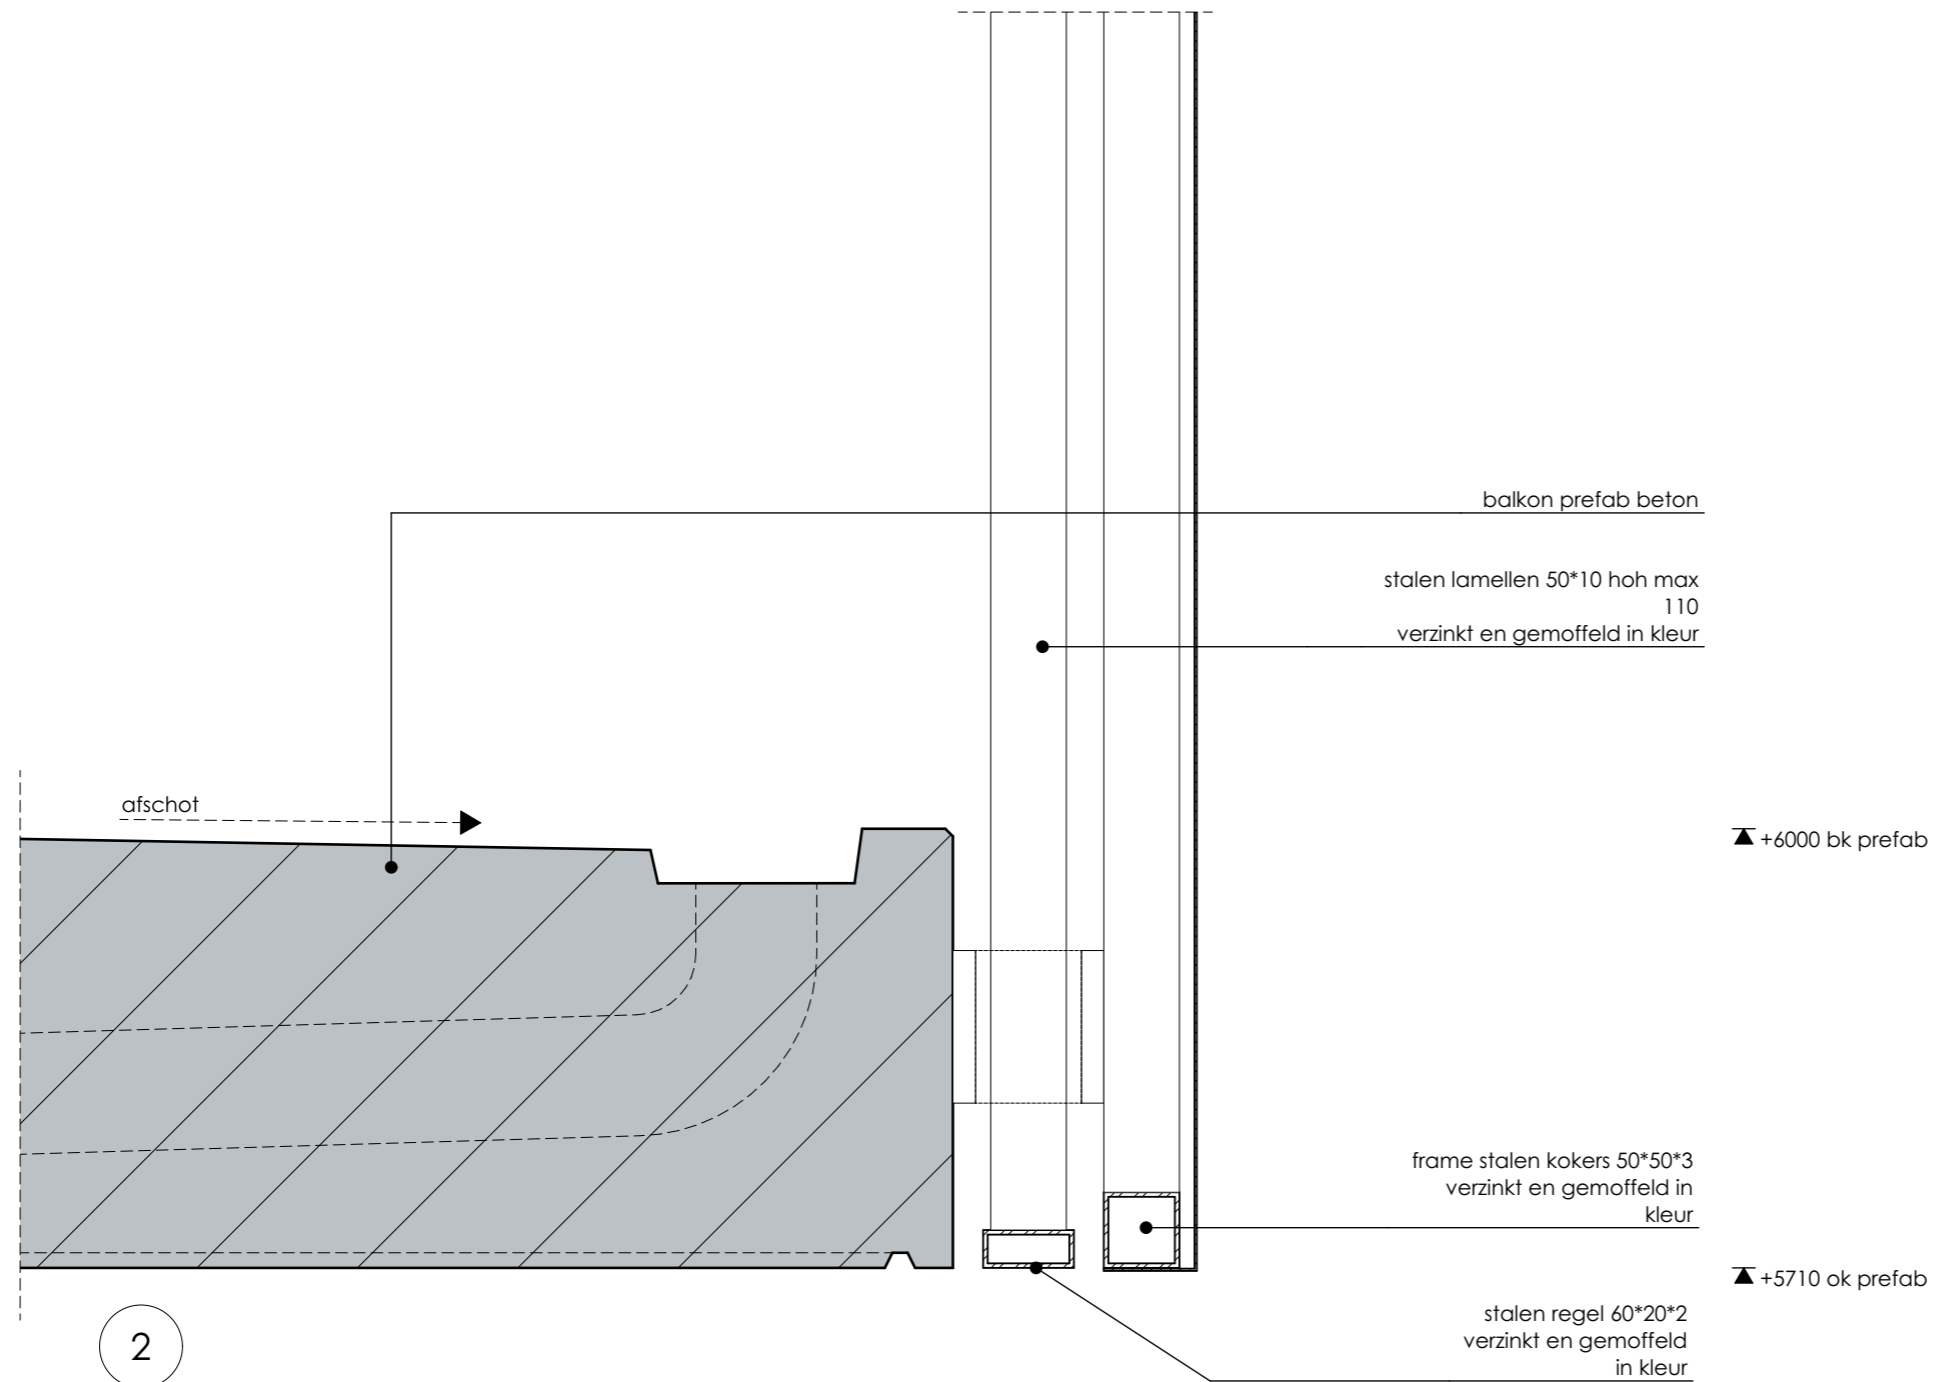

datum: 14-12-2018  
 schaal: 1:5  
 formaat: 420x297

BDG Architecten Almere  
 Postbus 1611  
 1300 BP Almere

telefoon: 036 533 33 82  
 e-mail: info@bdgalmere.nl  
 internet: www.bdgalmere.nl

datum: 14-12-2018  
 schaal: 1:5  
 formaat: 420x297