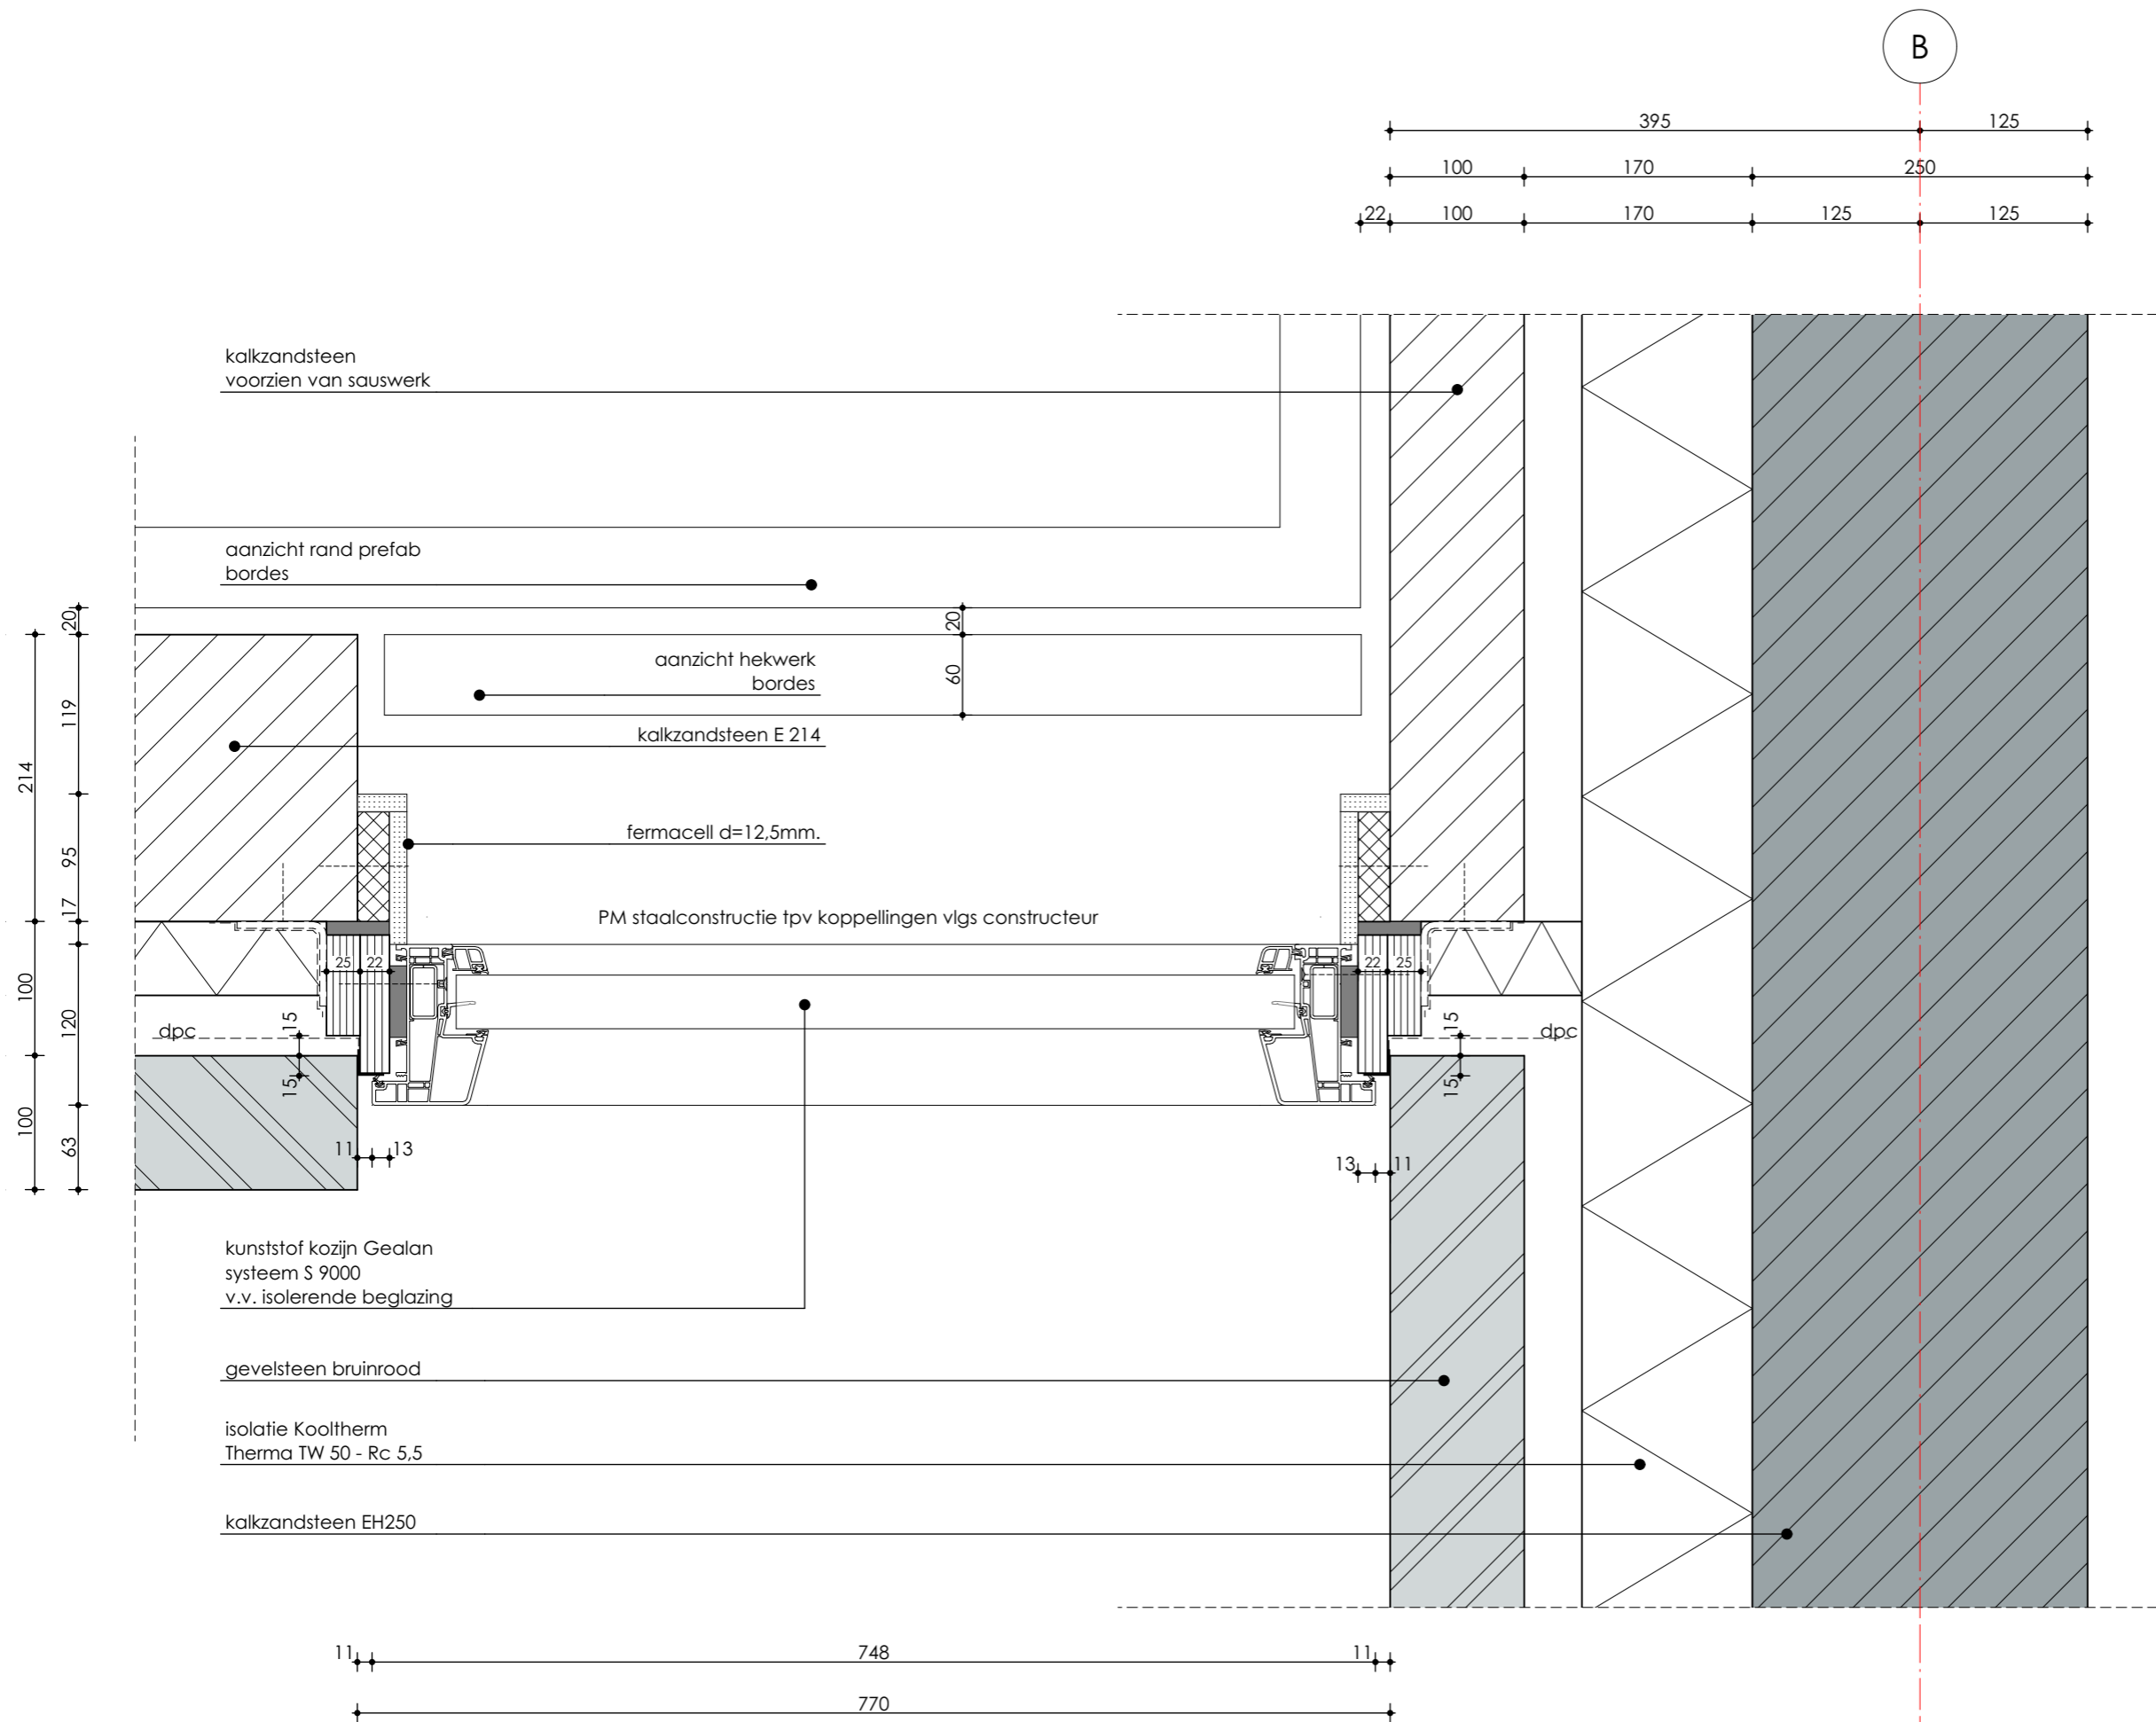

datum: 14-12-2018
schaal: 1:5
formaat: 420x297
B | D | G
ARCHITECTEN ALMERE
BDG Architecten Almere
Postbus 1611
1300 BP Almere
telefoon: 036 533 33 82
e-mail: info@bdgalmere.nl
internet: www.bdgalmere.nl