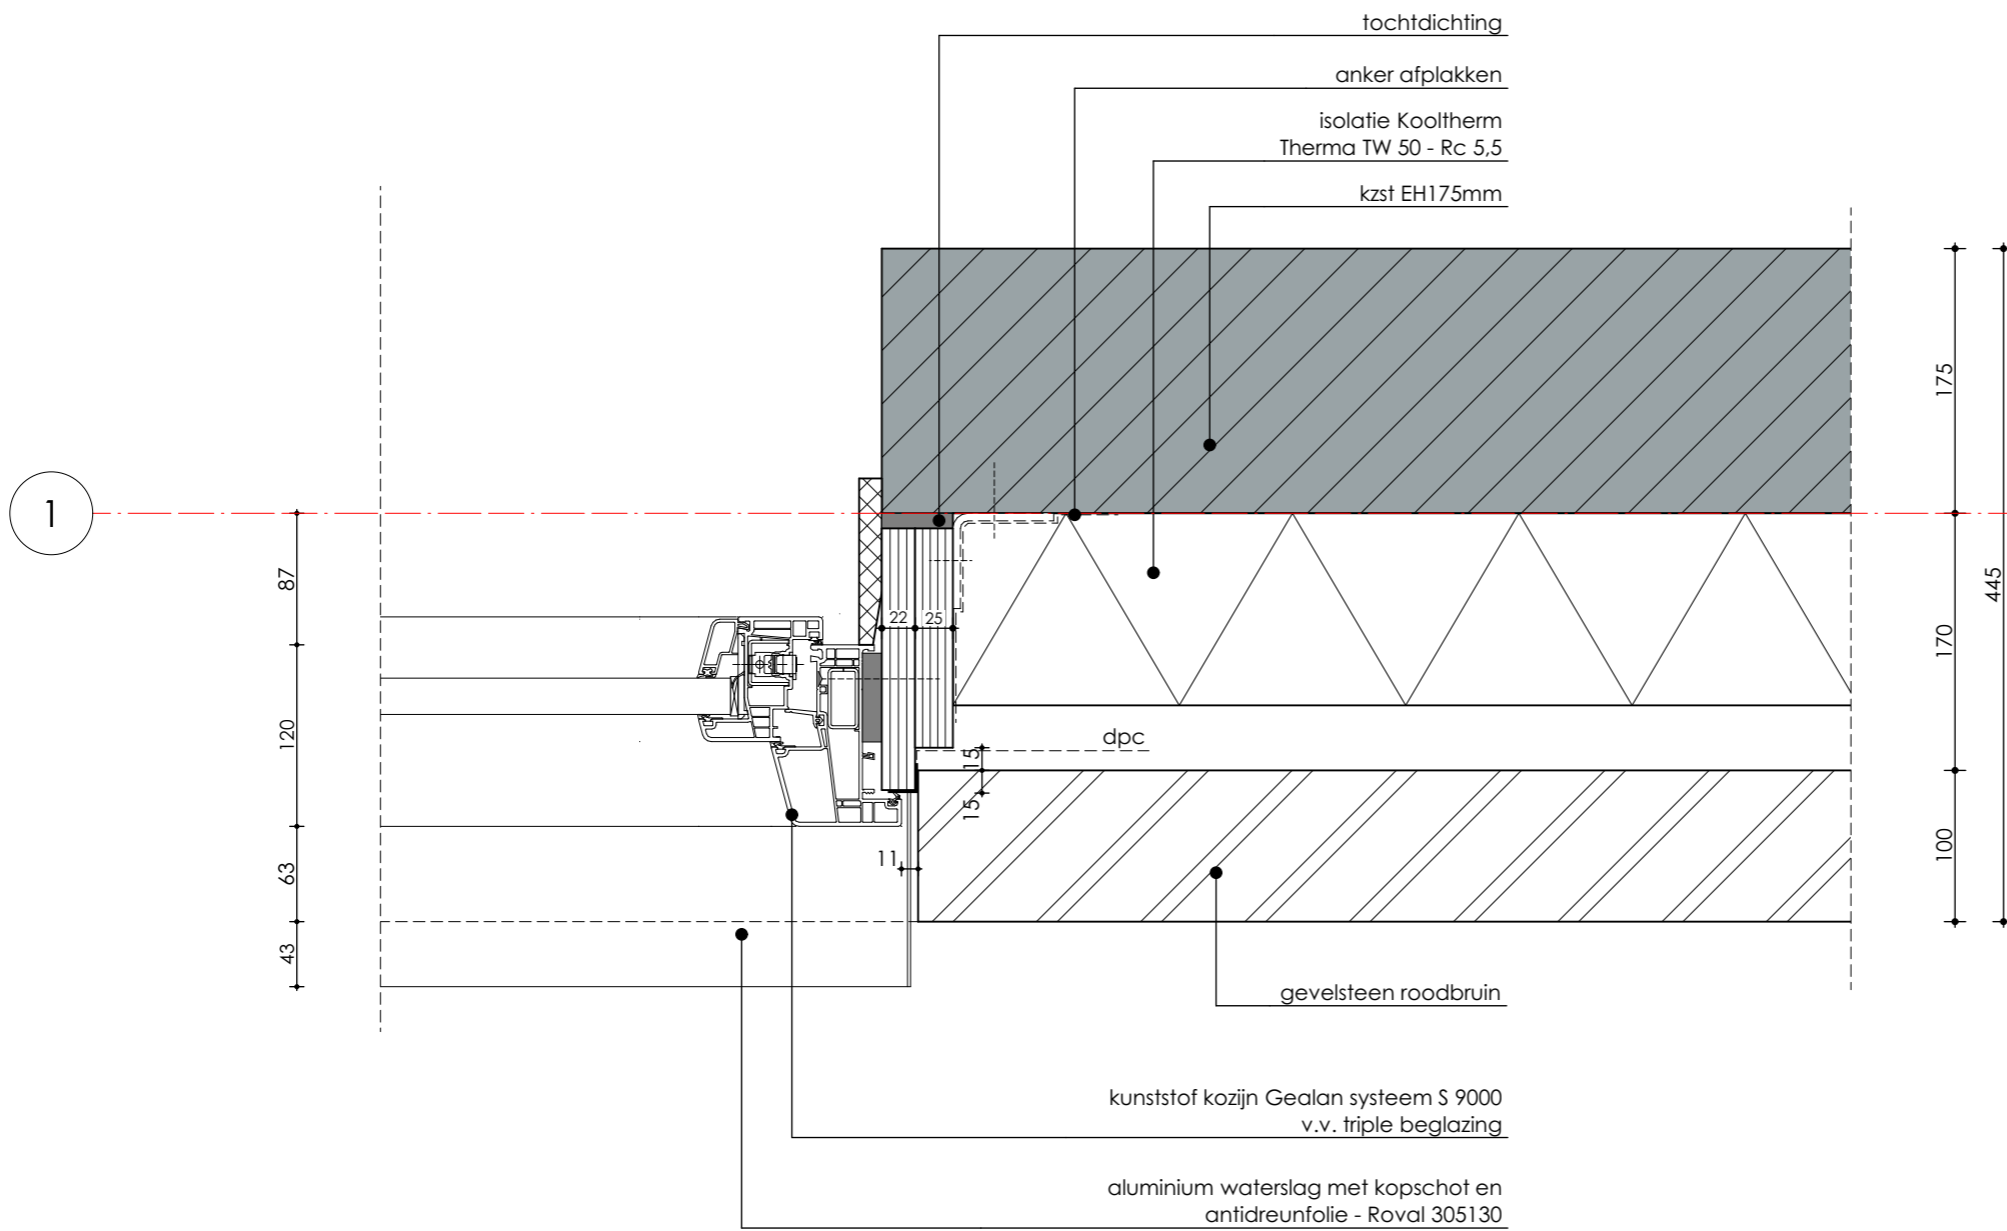

datum: 14-12-2018   schaal: 1:5

formaat:
420x297

BDG Architecten Almere
Postbus 1611
1300 BP Almere

telefoon: 036 533 33 82
e-mail: info@bdgalmere.nl
internet: www.bdgalmere.nl