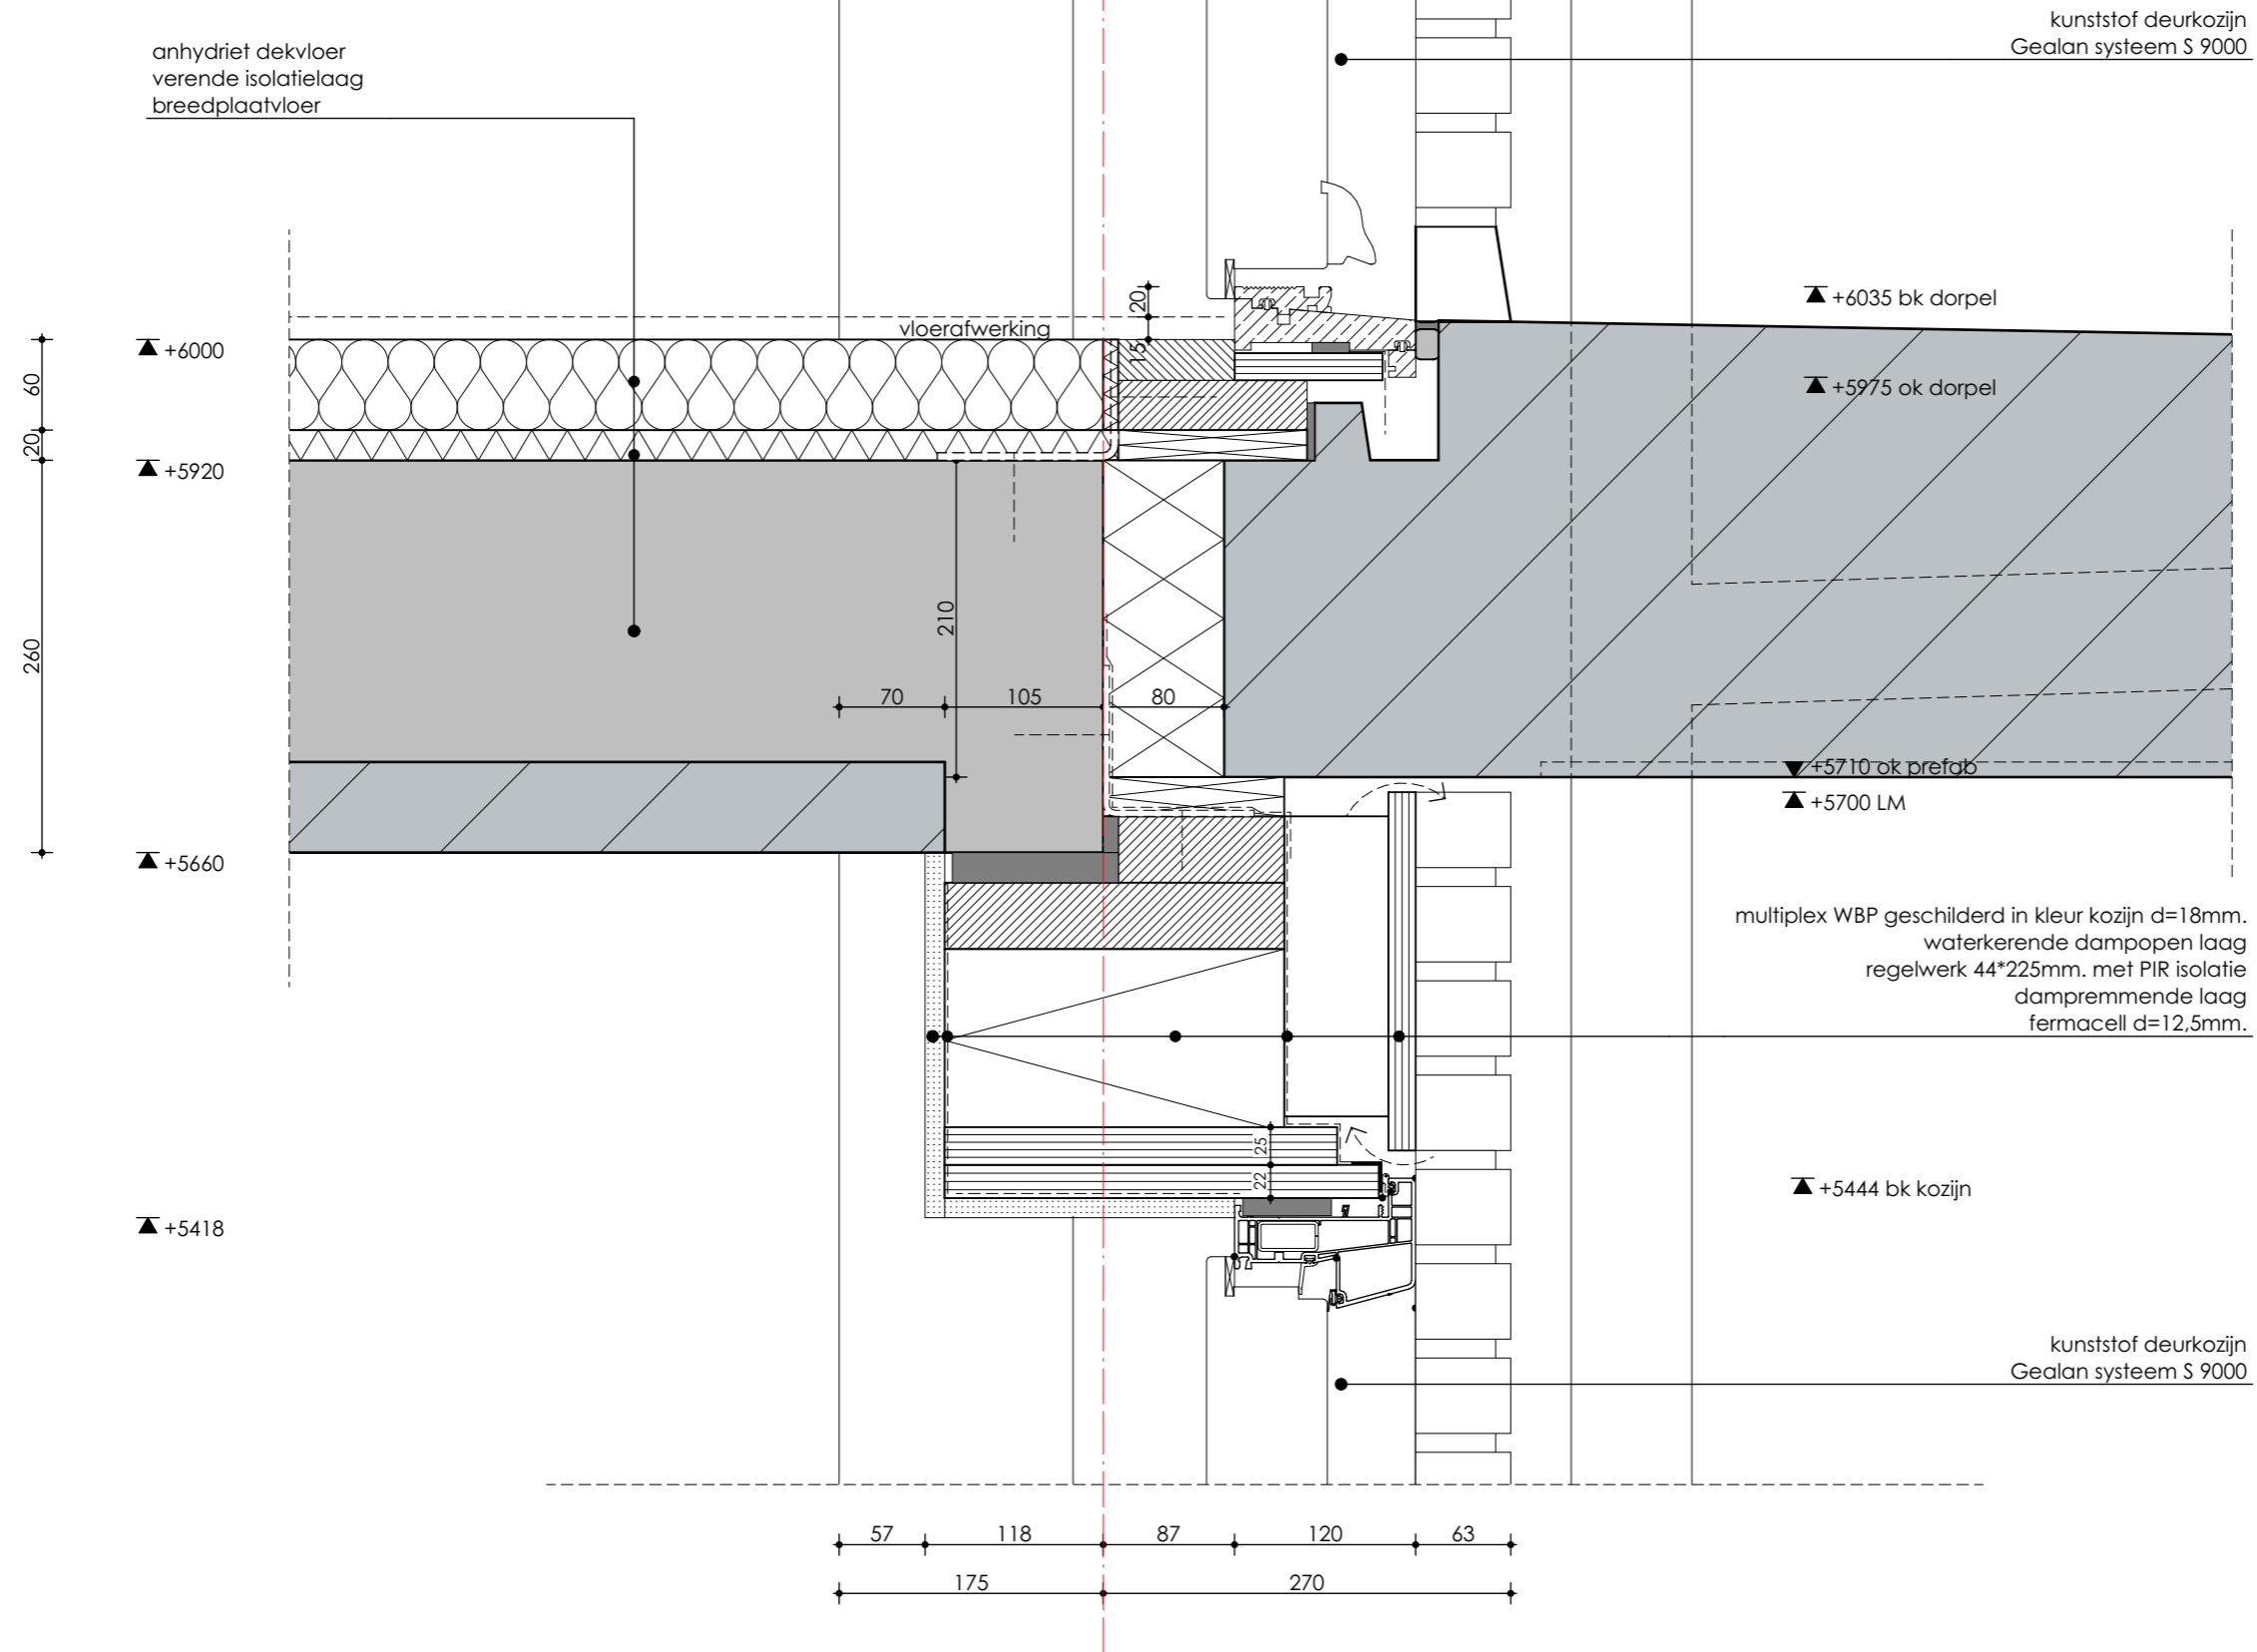

2

datum: 14-12-2018
schaal: 1:5
formaat: 420x297

BDG Architecten Almere
Postbus 1611
1300 BP Almere

telefoon: 036 533 33 82
e-mail: info@bdgalmere.nl
internet: www.bdgalmere.nl