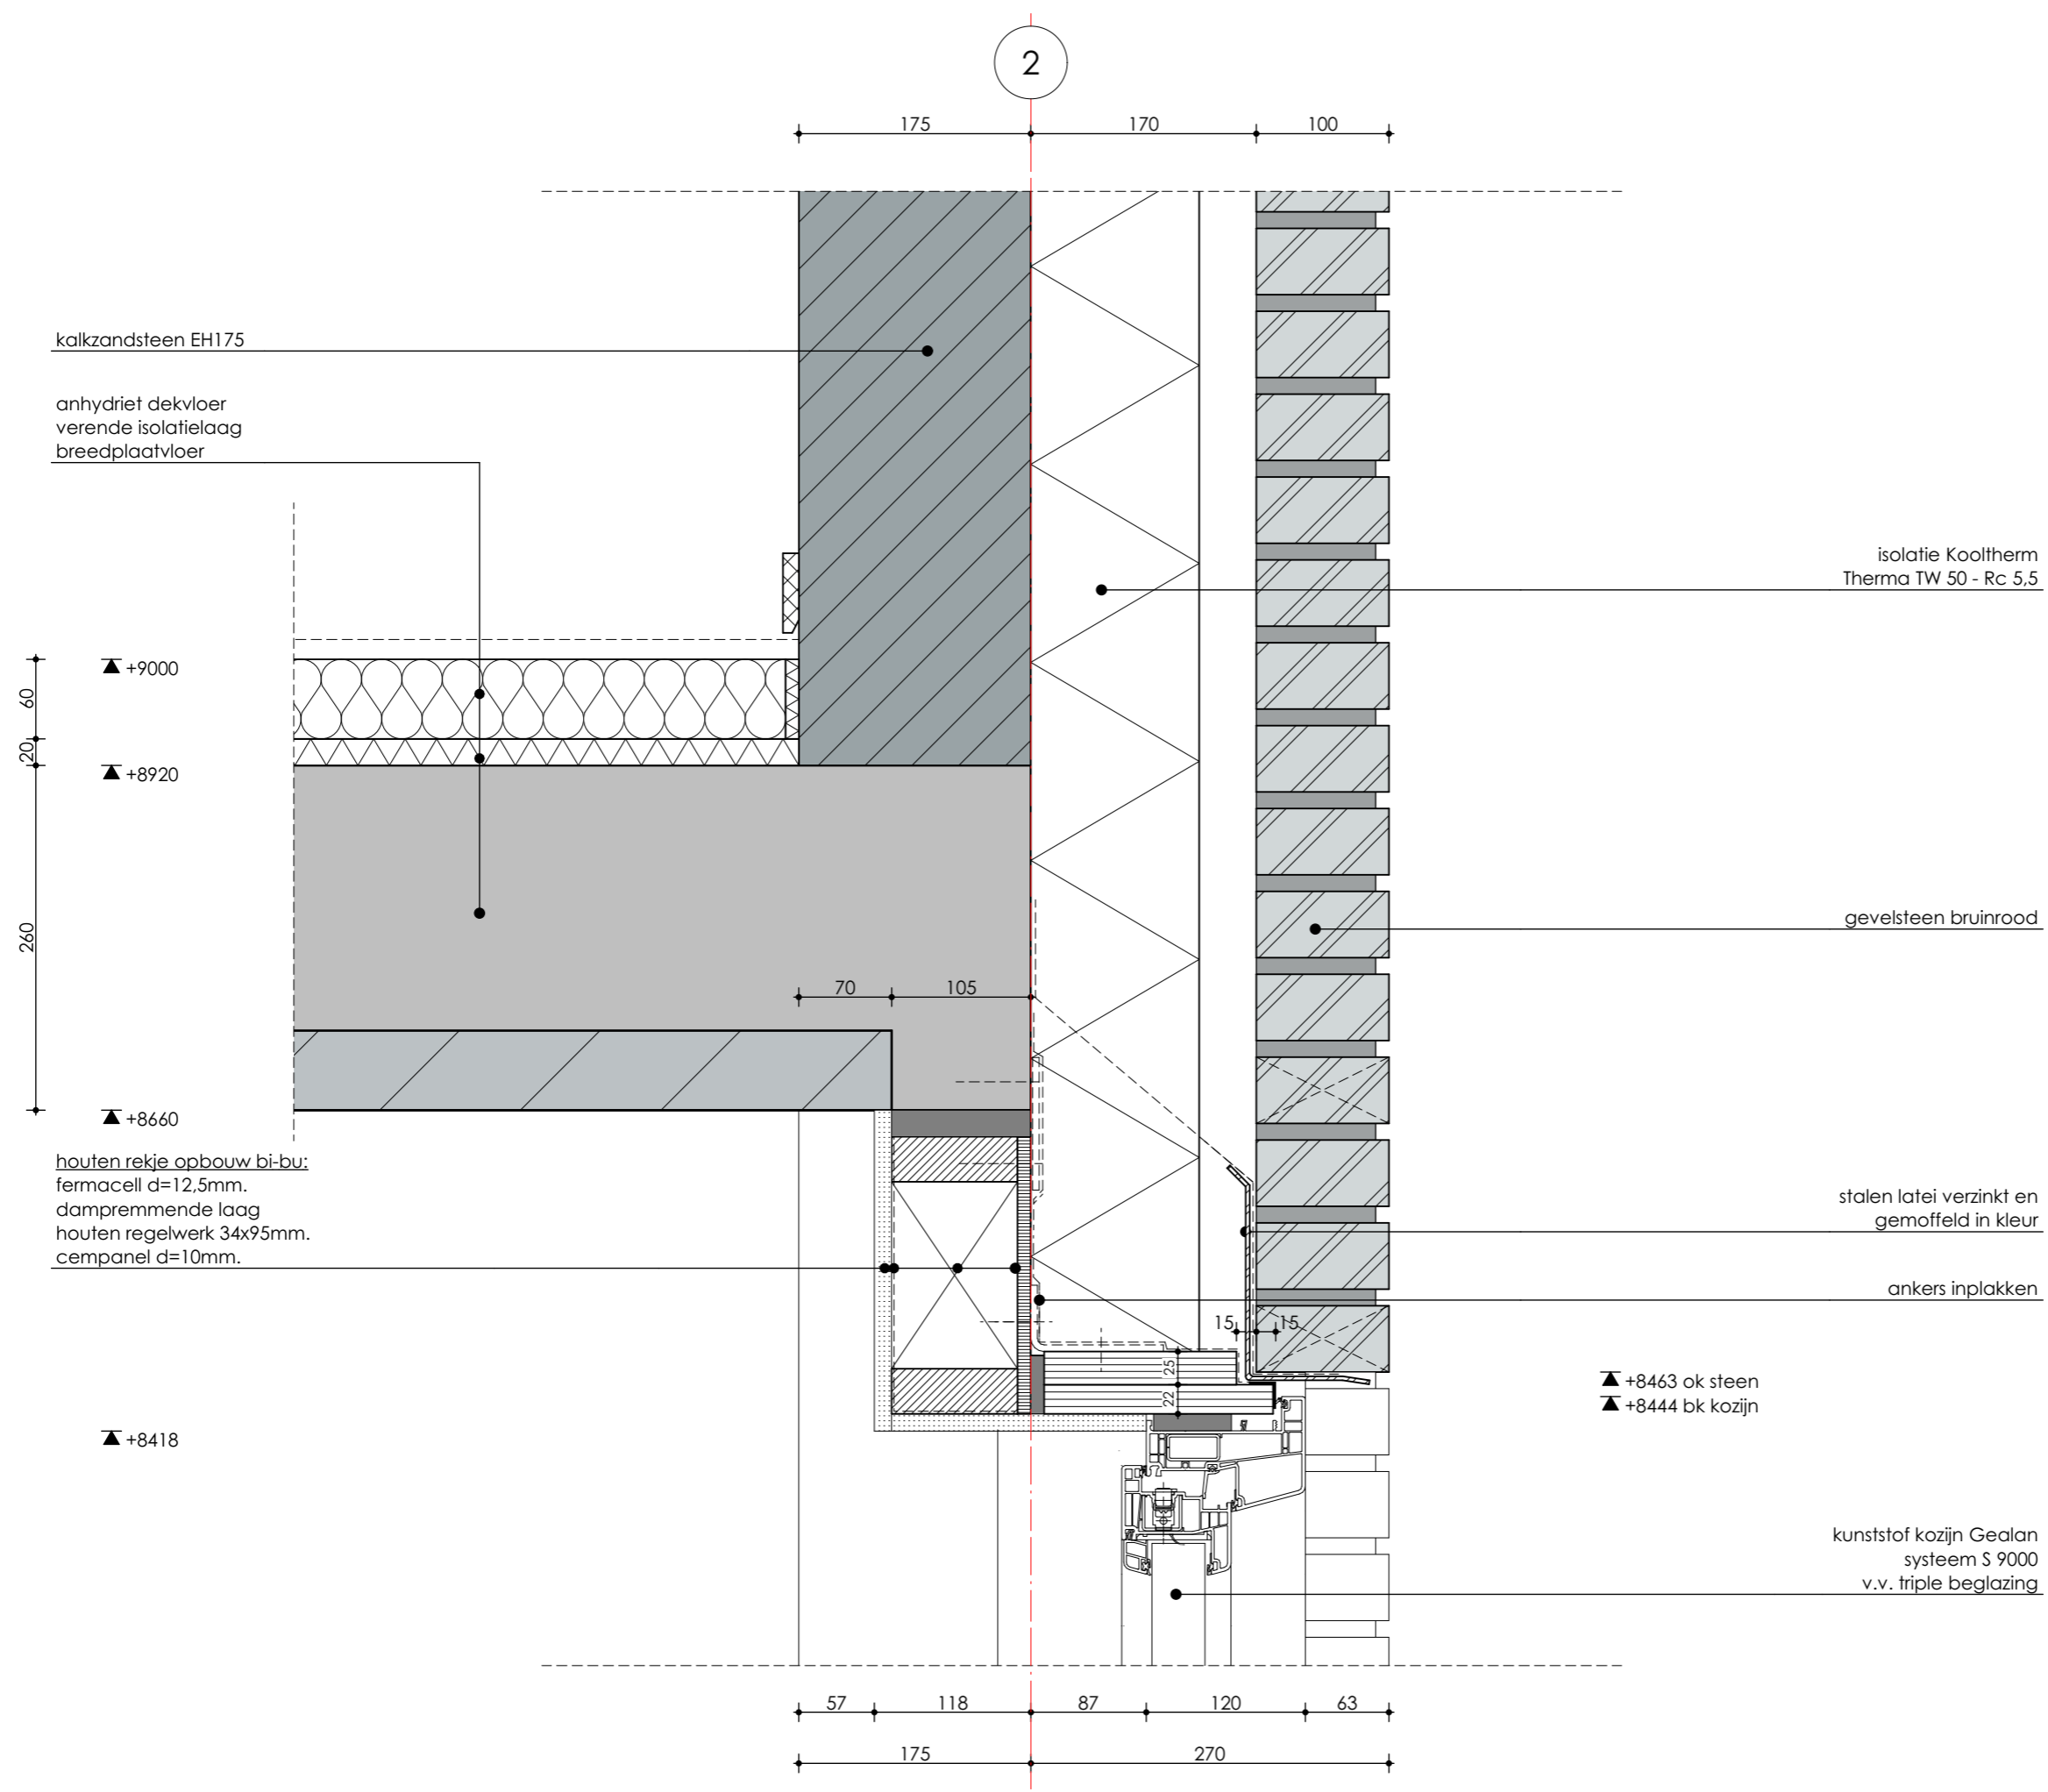

2

12

datum: 14-12-2018
schaal: 1:5
formaat: 420x297

BDG Architecten Almere
Postbus 1611
1300 BP Almere

telefoon: 036 533 33 82
e-mail: info@bdgalmere.nl
internet: www.bdgalmere.nl