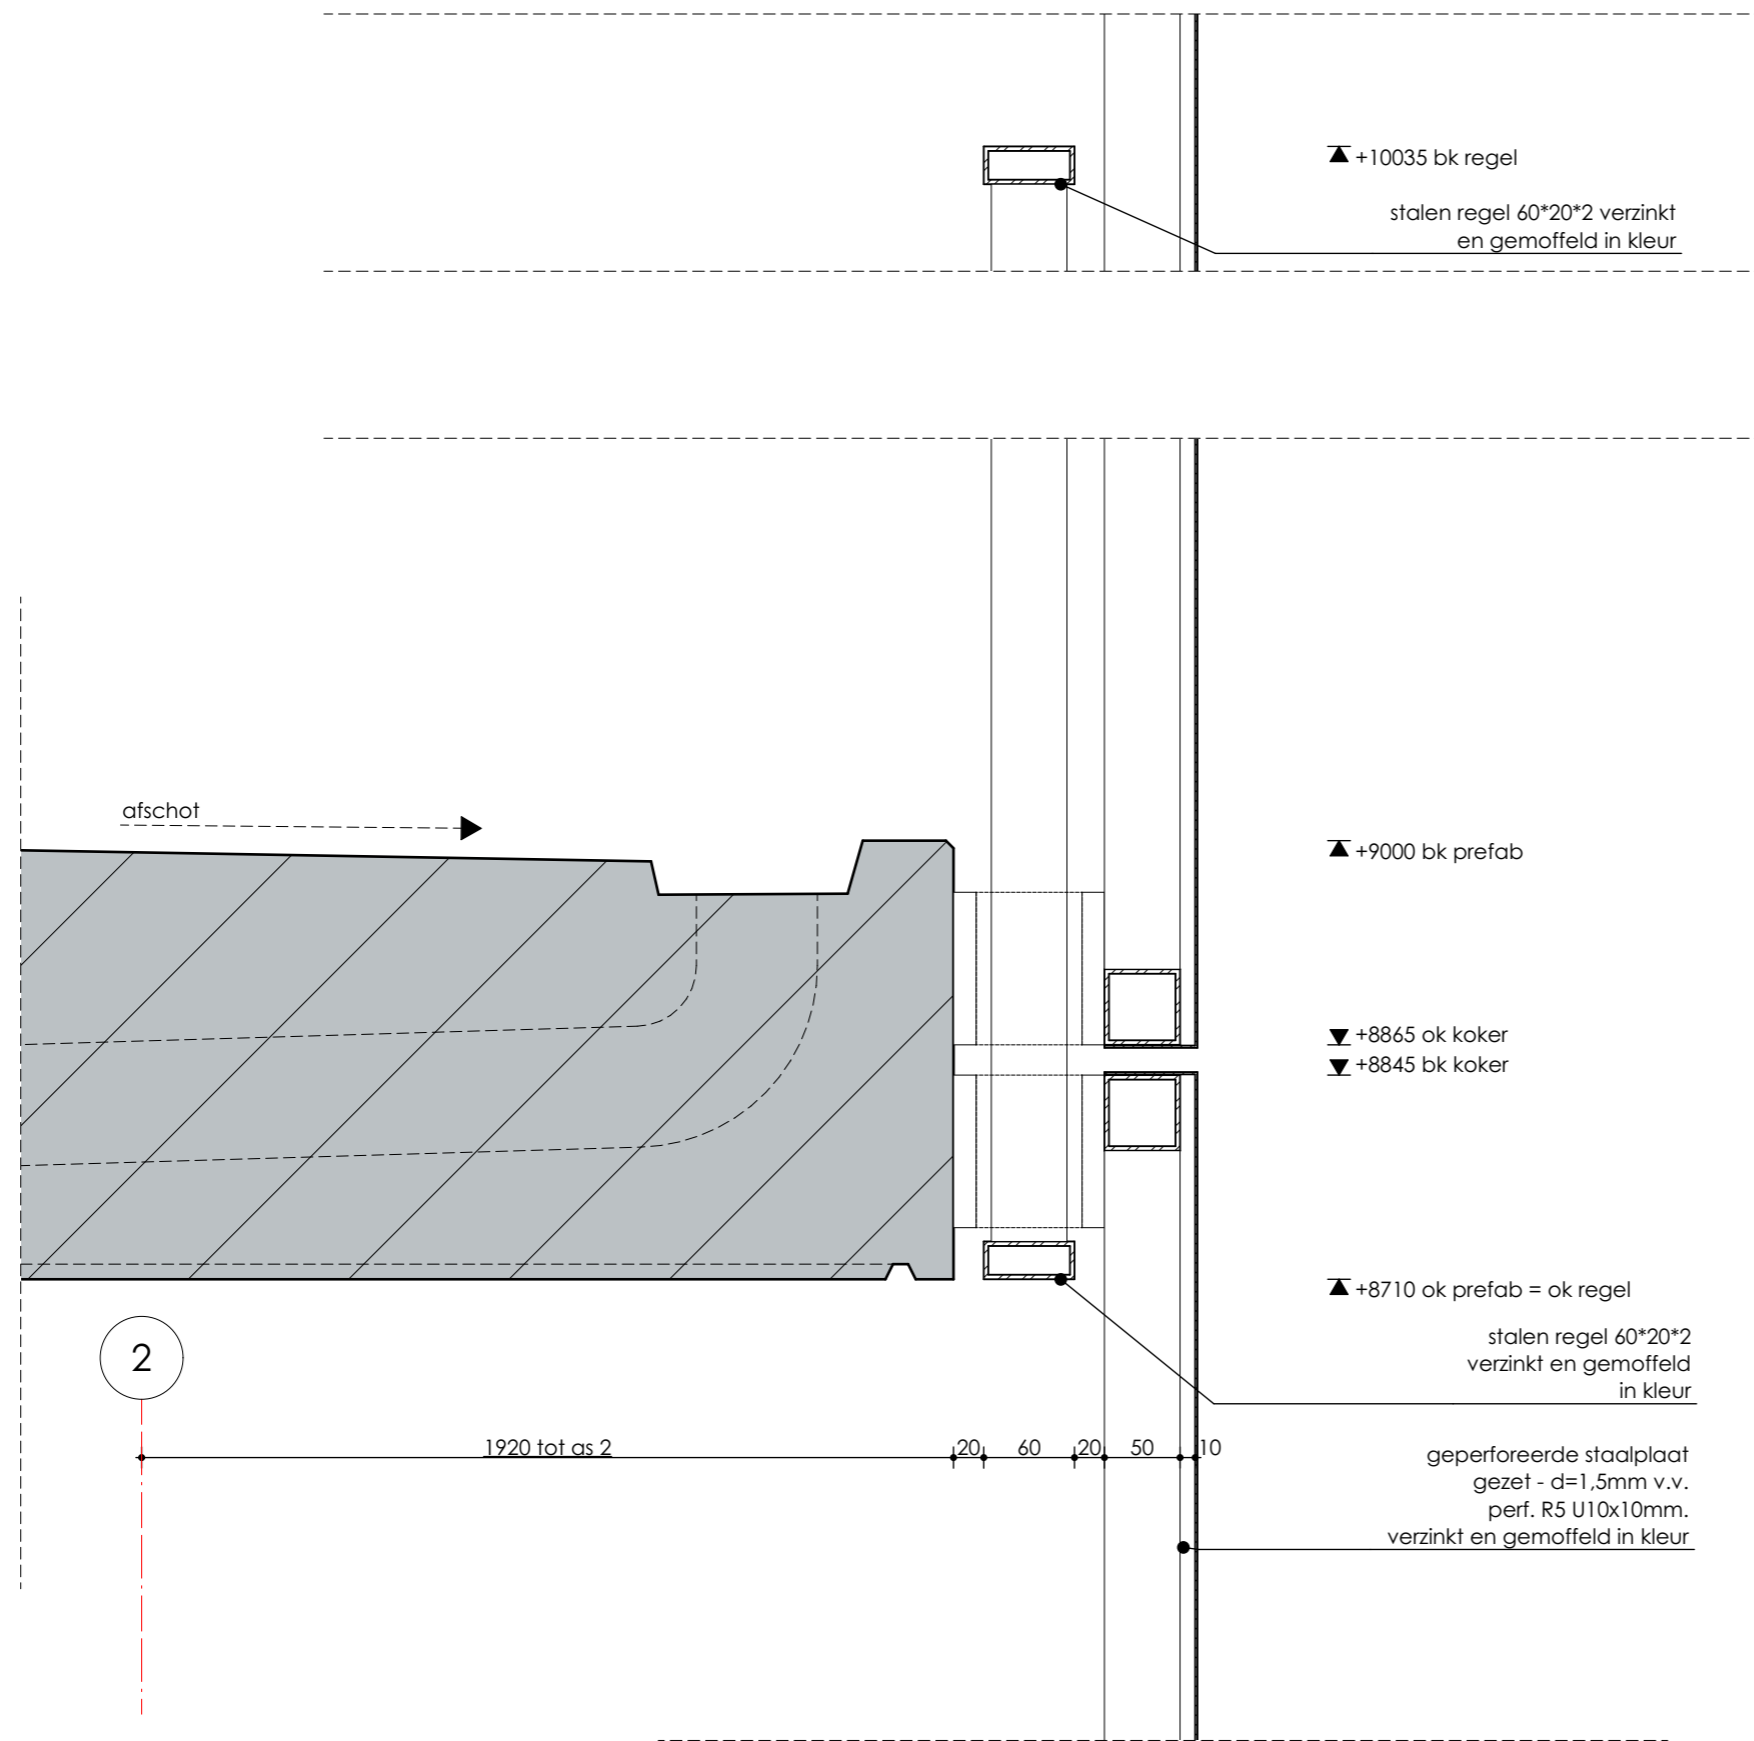

datum: 14-12-2018
schaal: 1:5
formaat: 420x297

BDG Architecten Almere
Postbus 1611
1300 BP Almere

telefoon: 036 533 33 82
e-mail: info@bdgalmere.nl
internet: www.bdgalmere.nl