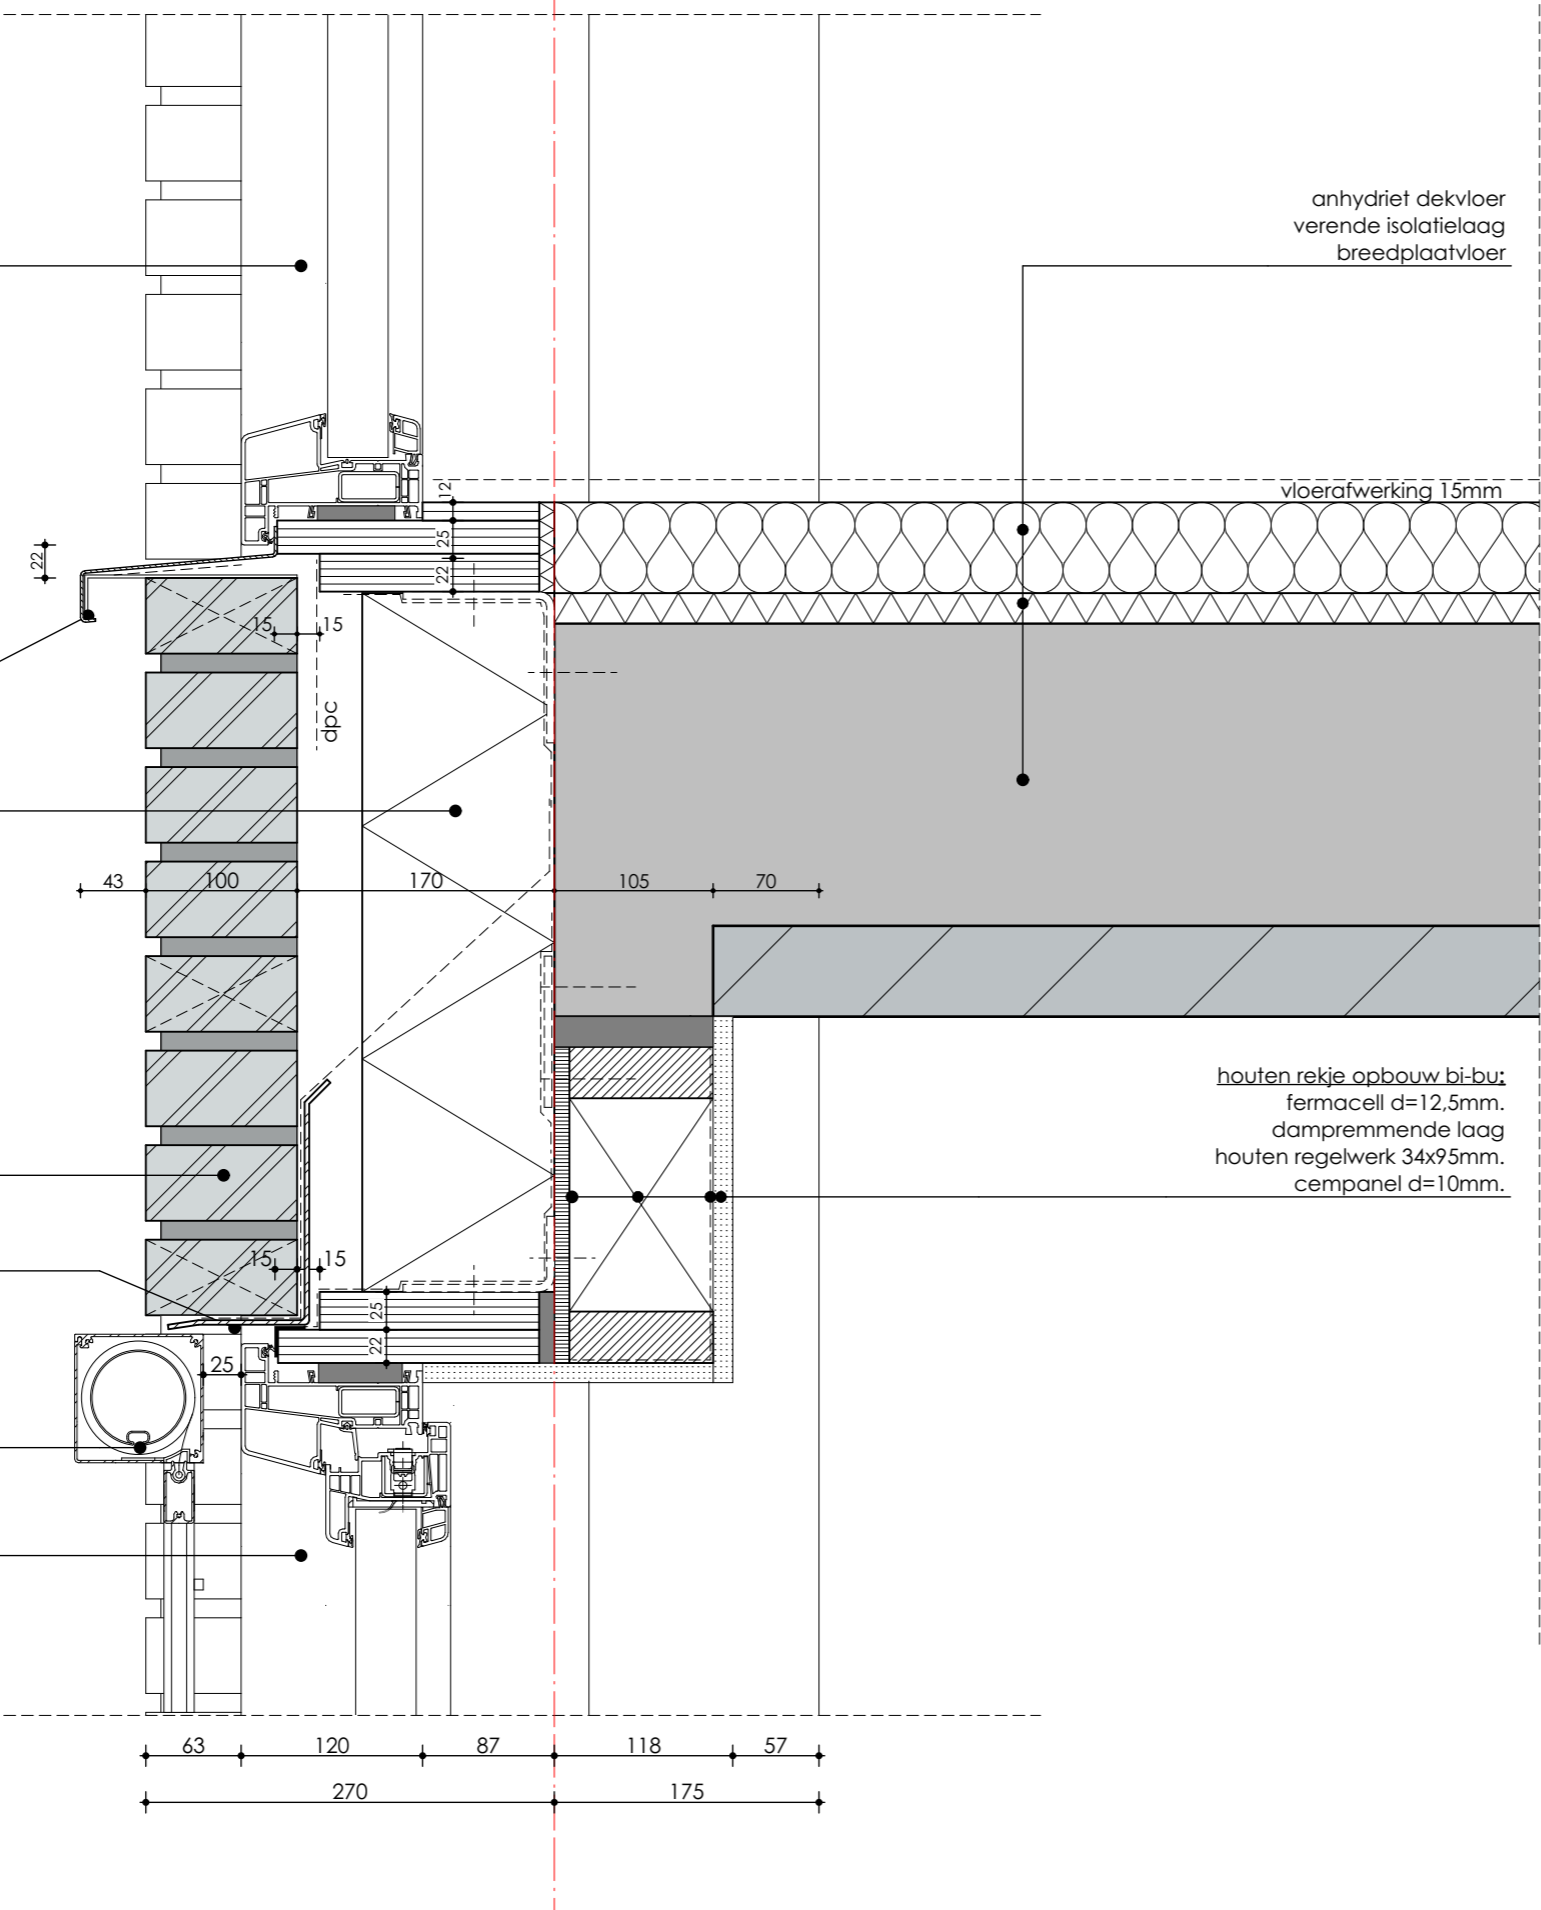

1

kunststof kozijn Gealan systeem S 9000 v.v. triple beglazing

anhydriet dekvloer verende isolatielaag breedplaatvloer

▼ +2972 ok kozijn
▼ +2950 LM

alu lekdoorpel met kopschotjes en anti-dreunfolie Roval 305130

isolatie Kooltherm Therna TW 50 - Rc 5,5

metselwerk gevelsteen roodbruin

stalen latei gemoffeld in kleur

▼ +2450 LM
▲ +2444 bk kozijn

screen zonwering Wonnink type 85S

kunststof kozijn Gealan systeem S 9000 v.v. triple beglazing

▼ +3000 bk dekvloer
60
▼ +2920 bk beton
20
260
▼ +2660 ok beton
242
▼ +2418 ok fermacell

63 120 87 118 57
270 175

03

datum: 14-12-2018
schaal: 1:5
formaat: 420x297

BDG Architecten Almere
Postbus 1611
1300 BP Almere

telefoon: 036 533 33 82
e-mail: info@bdgalmere.nl
internet: www.bdgalmere.nl