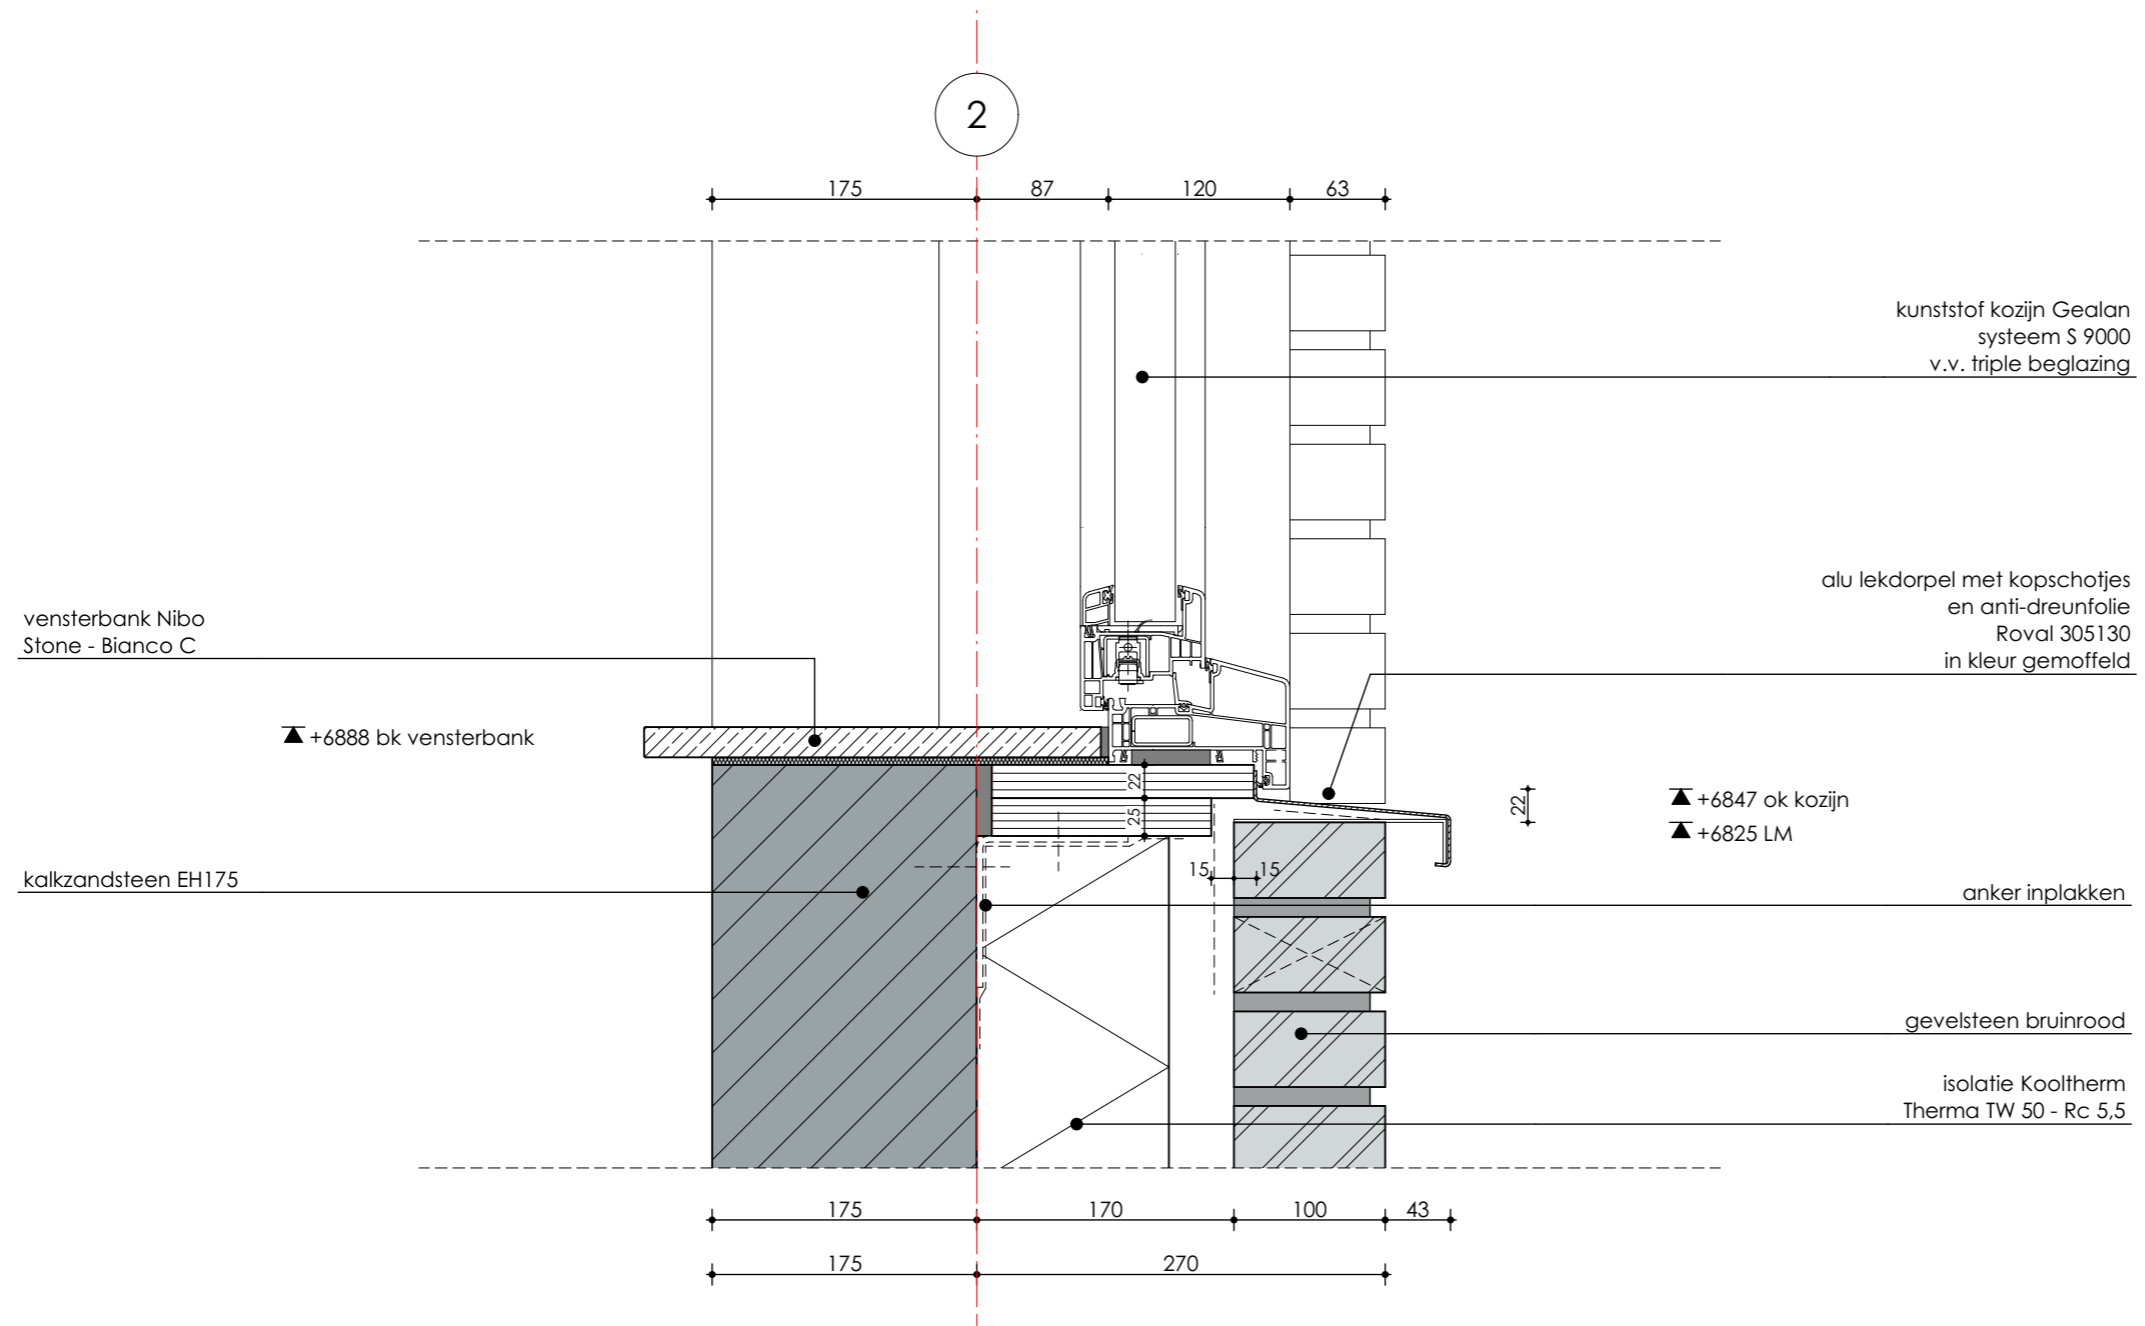

datum: 14-12-2018
schaal: 1:5
formaat: 420x297

BDG Architecten Almere
Postbus 1611
1300 BP Almere

telefoon: 036 533 33 82
e-mail: info@bdgalmere.nl
internet: www.bdgalmere.nl