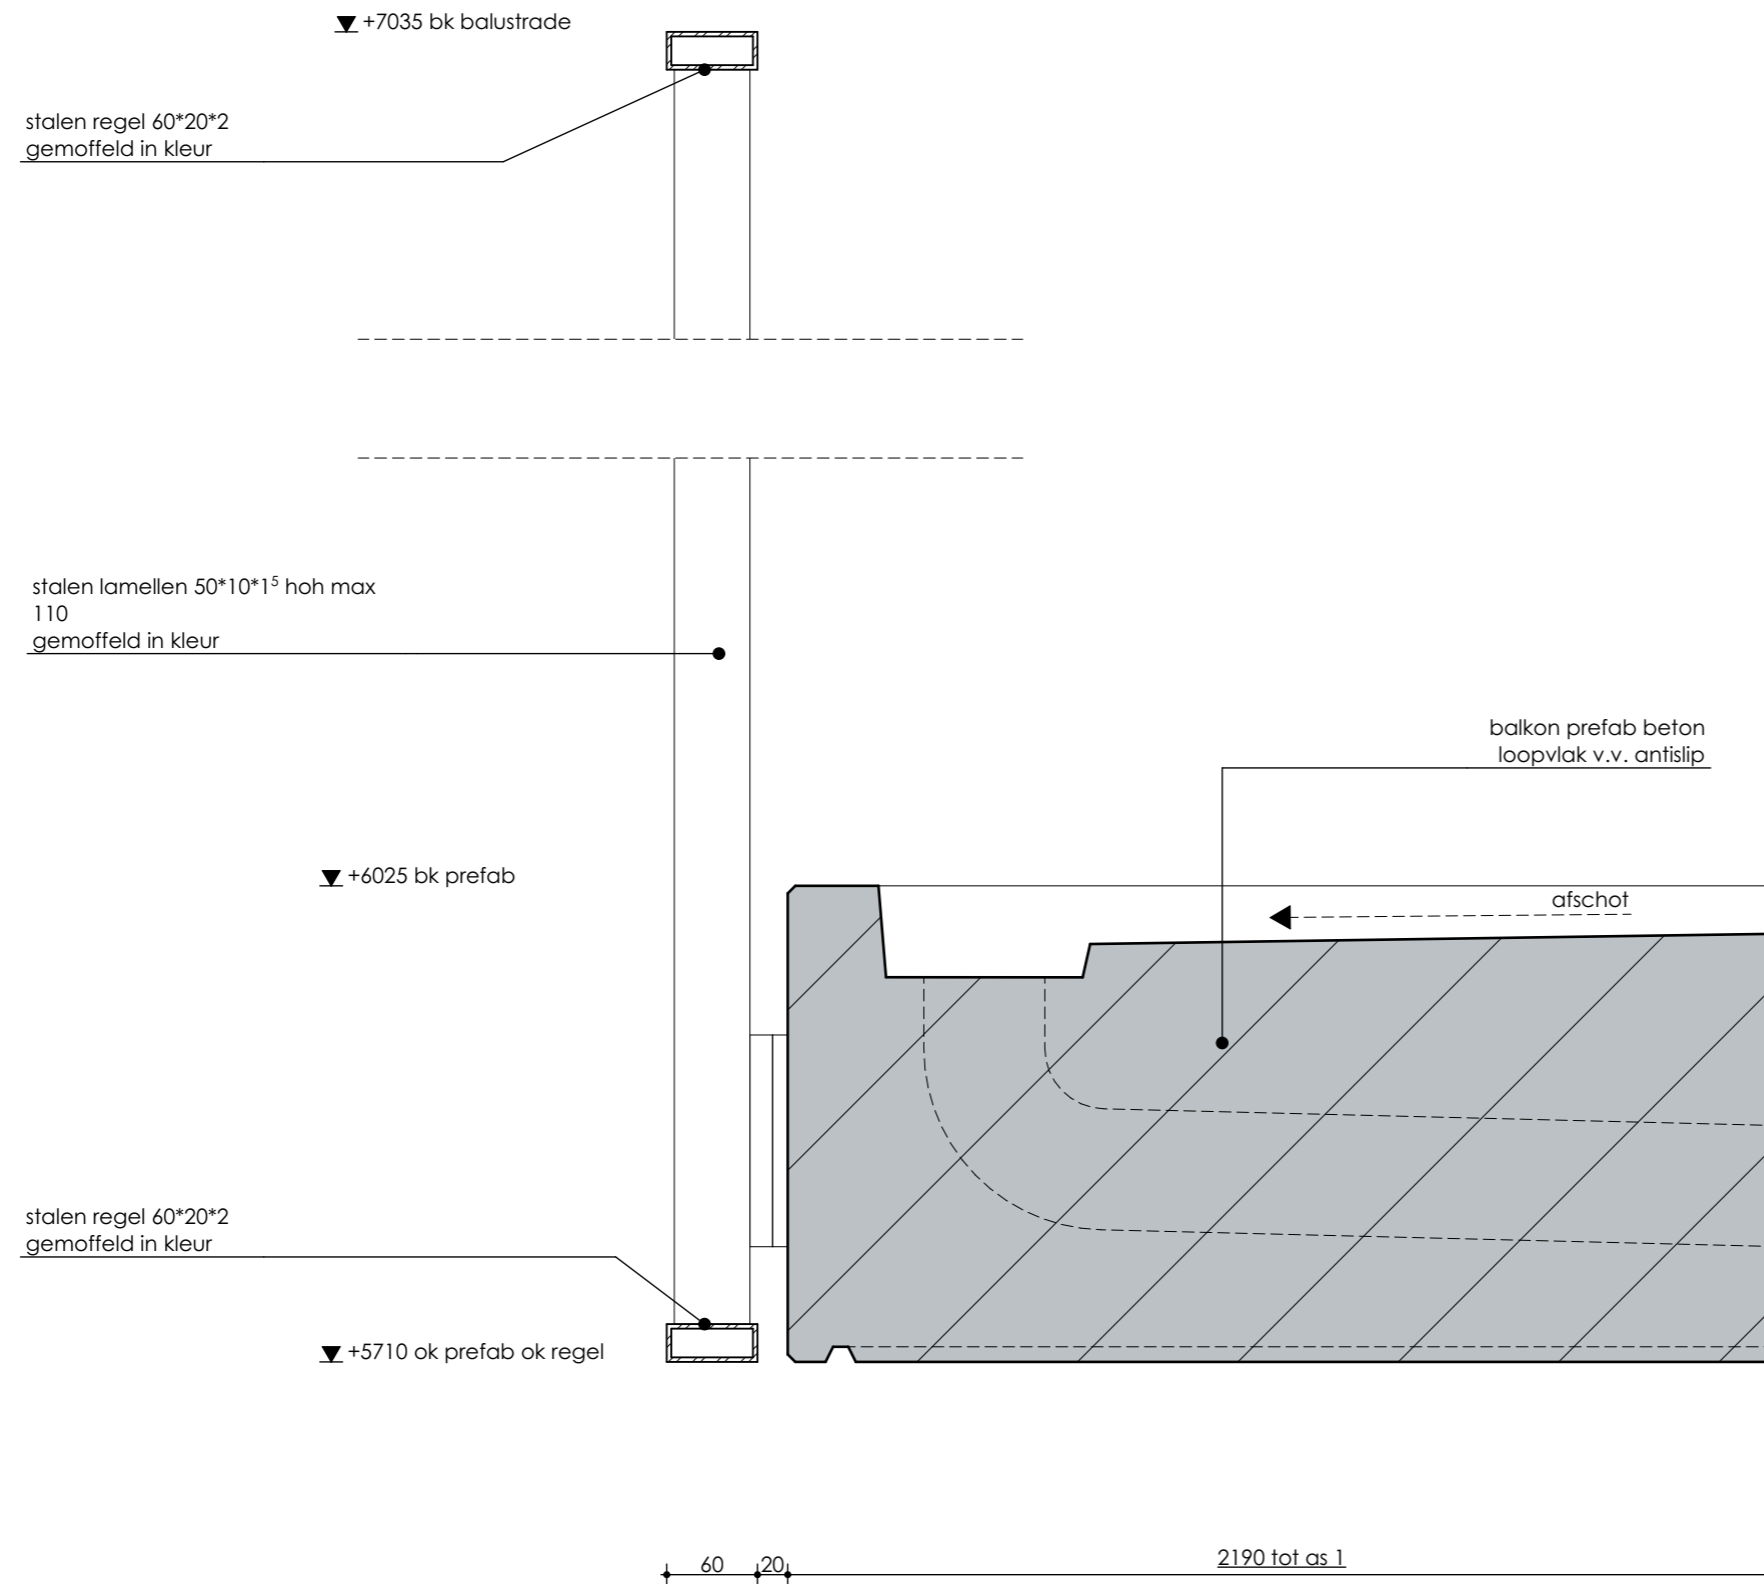

05

datum: 14-12-2018
schaal: 1:5
formaat: 420x297

BDG Architecten Almere
Postbus 1611
1300 BP Almere

telefoon: 036 533 33 82
e-mail: info@bdgalmere.nl
internet: www.bdgalmere.nl