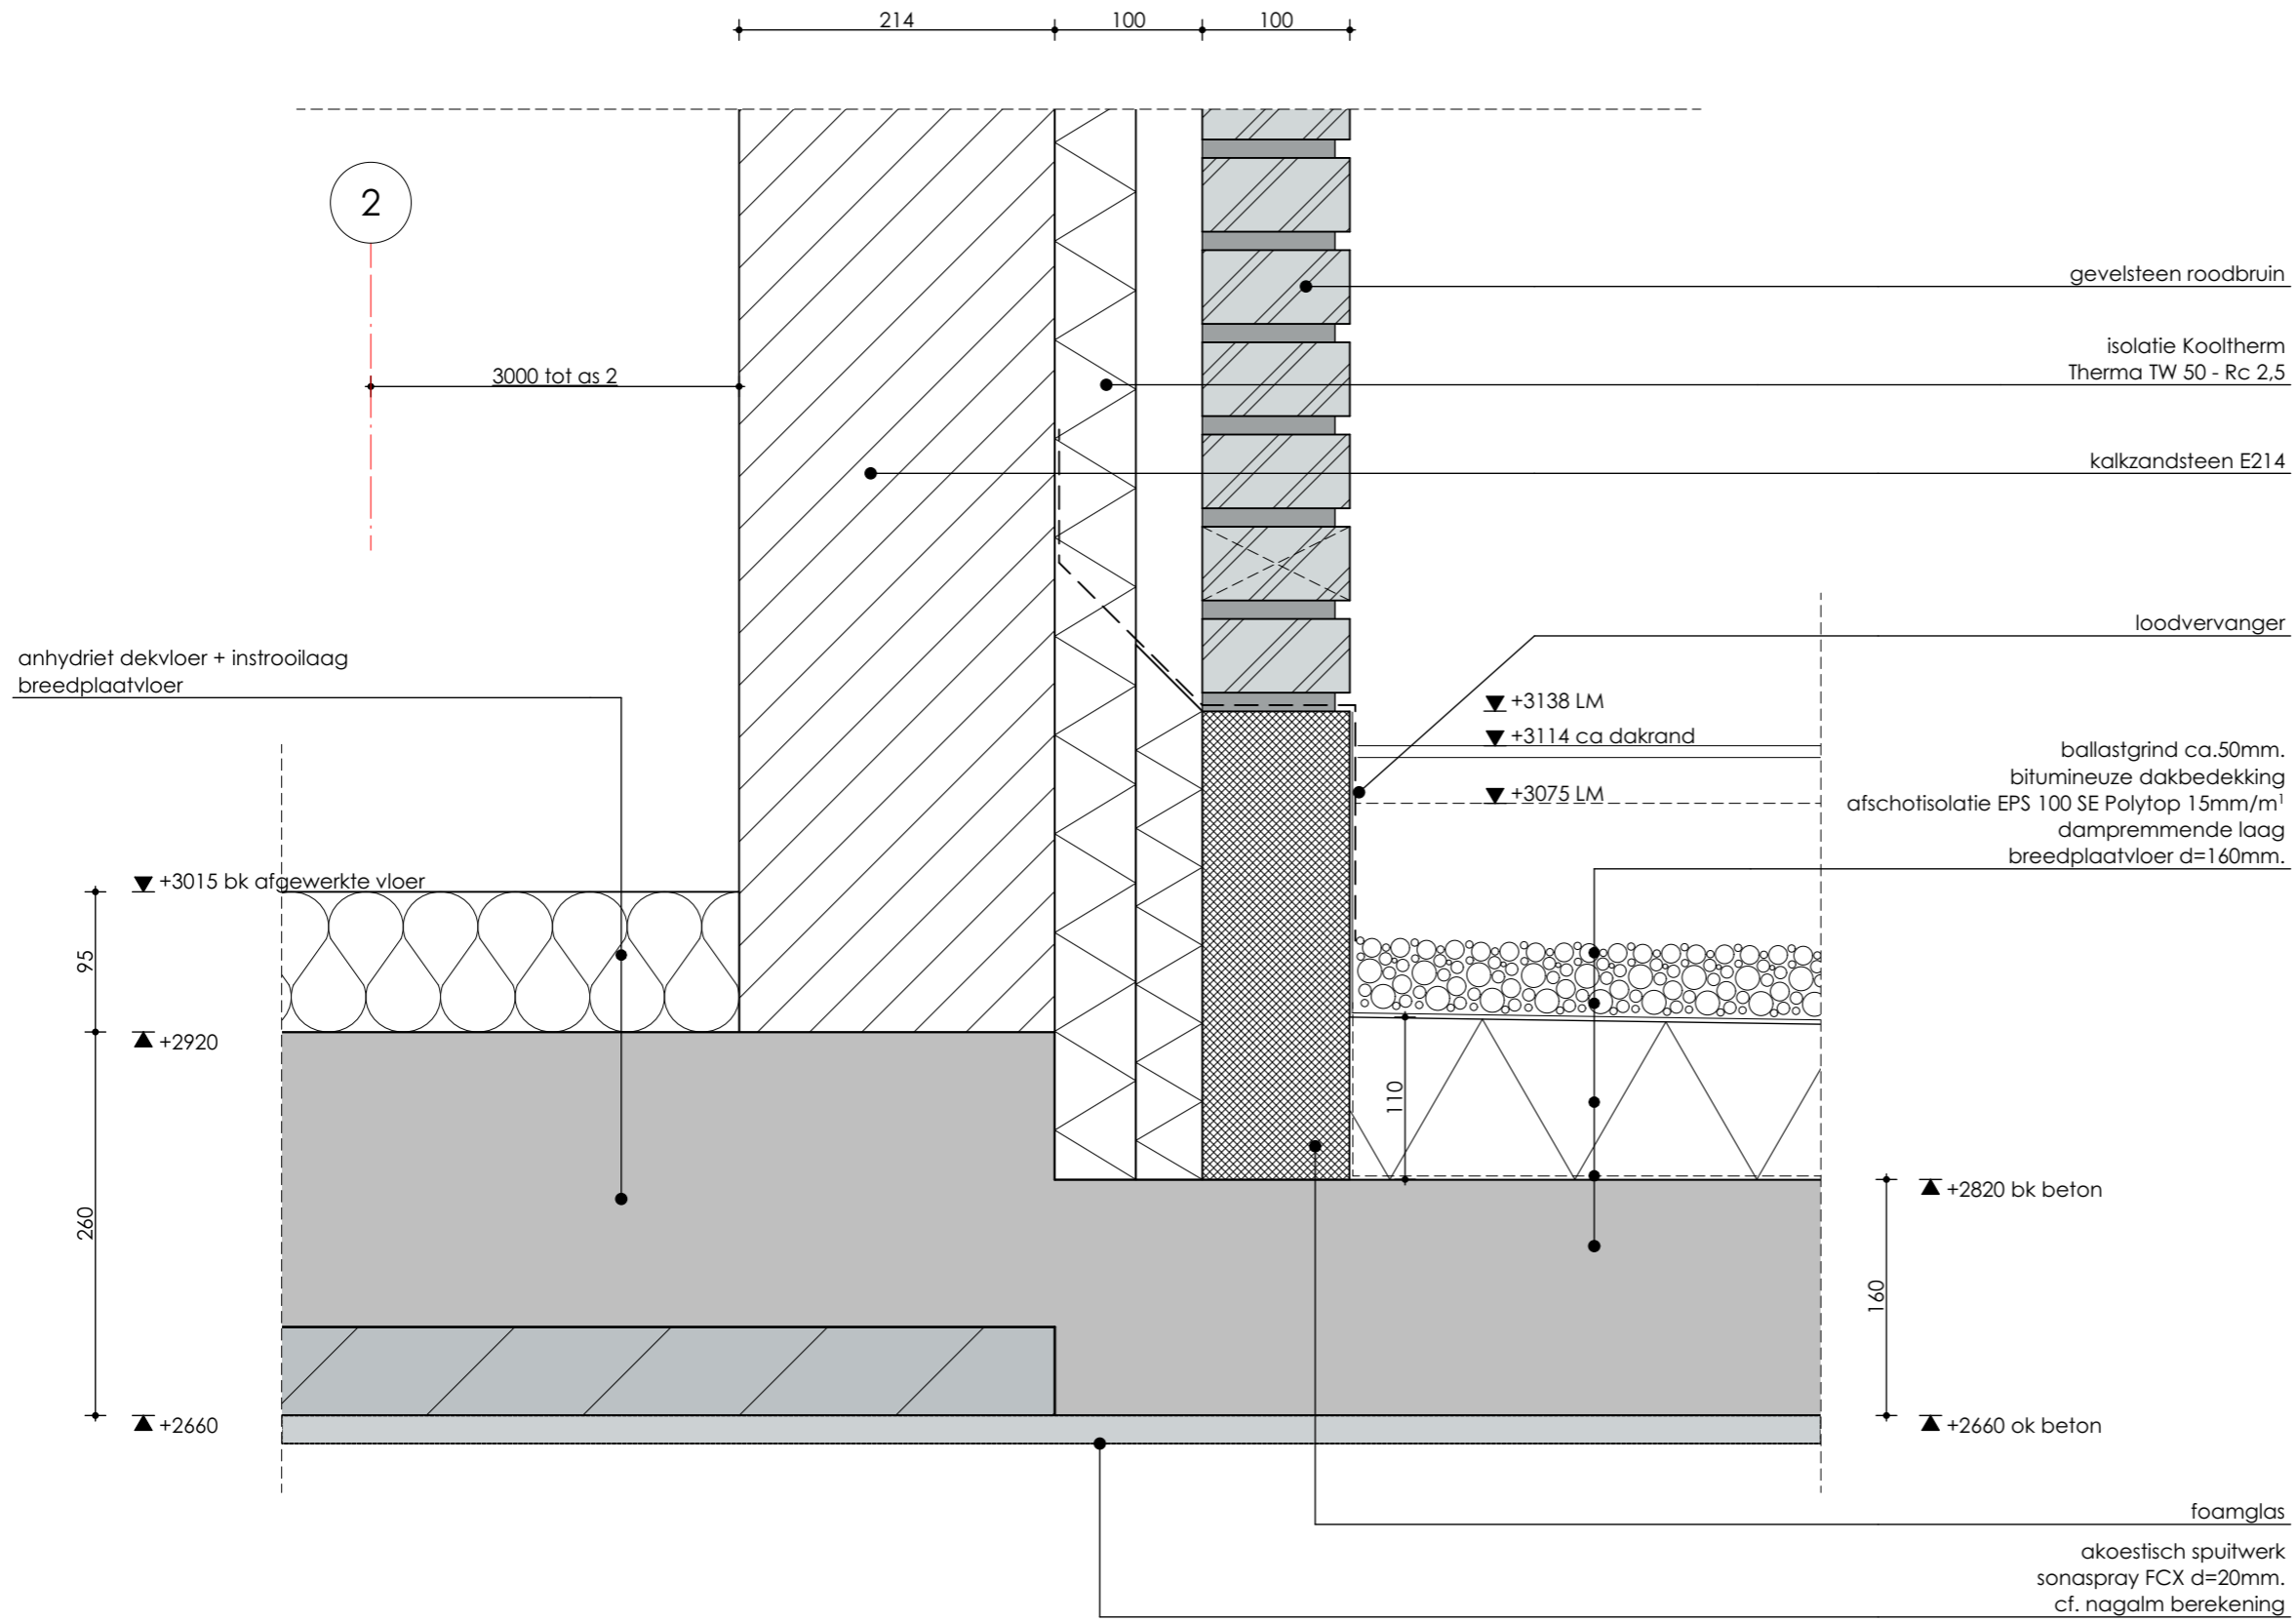

datum: 14-12-2018  
 schaal: 1:5  
 formaat: 420x297

BDG Architecten Almere  
 Postbus 1611  
 1300 BP Almere

telefoon: 036 533 33 82  
 e-mail: info@bdgalmere.nl  
 internet: www.bdgalmere.nl

datum: 14-12-2018  
 schaal: 1:5  
 formaat: 420x297