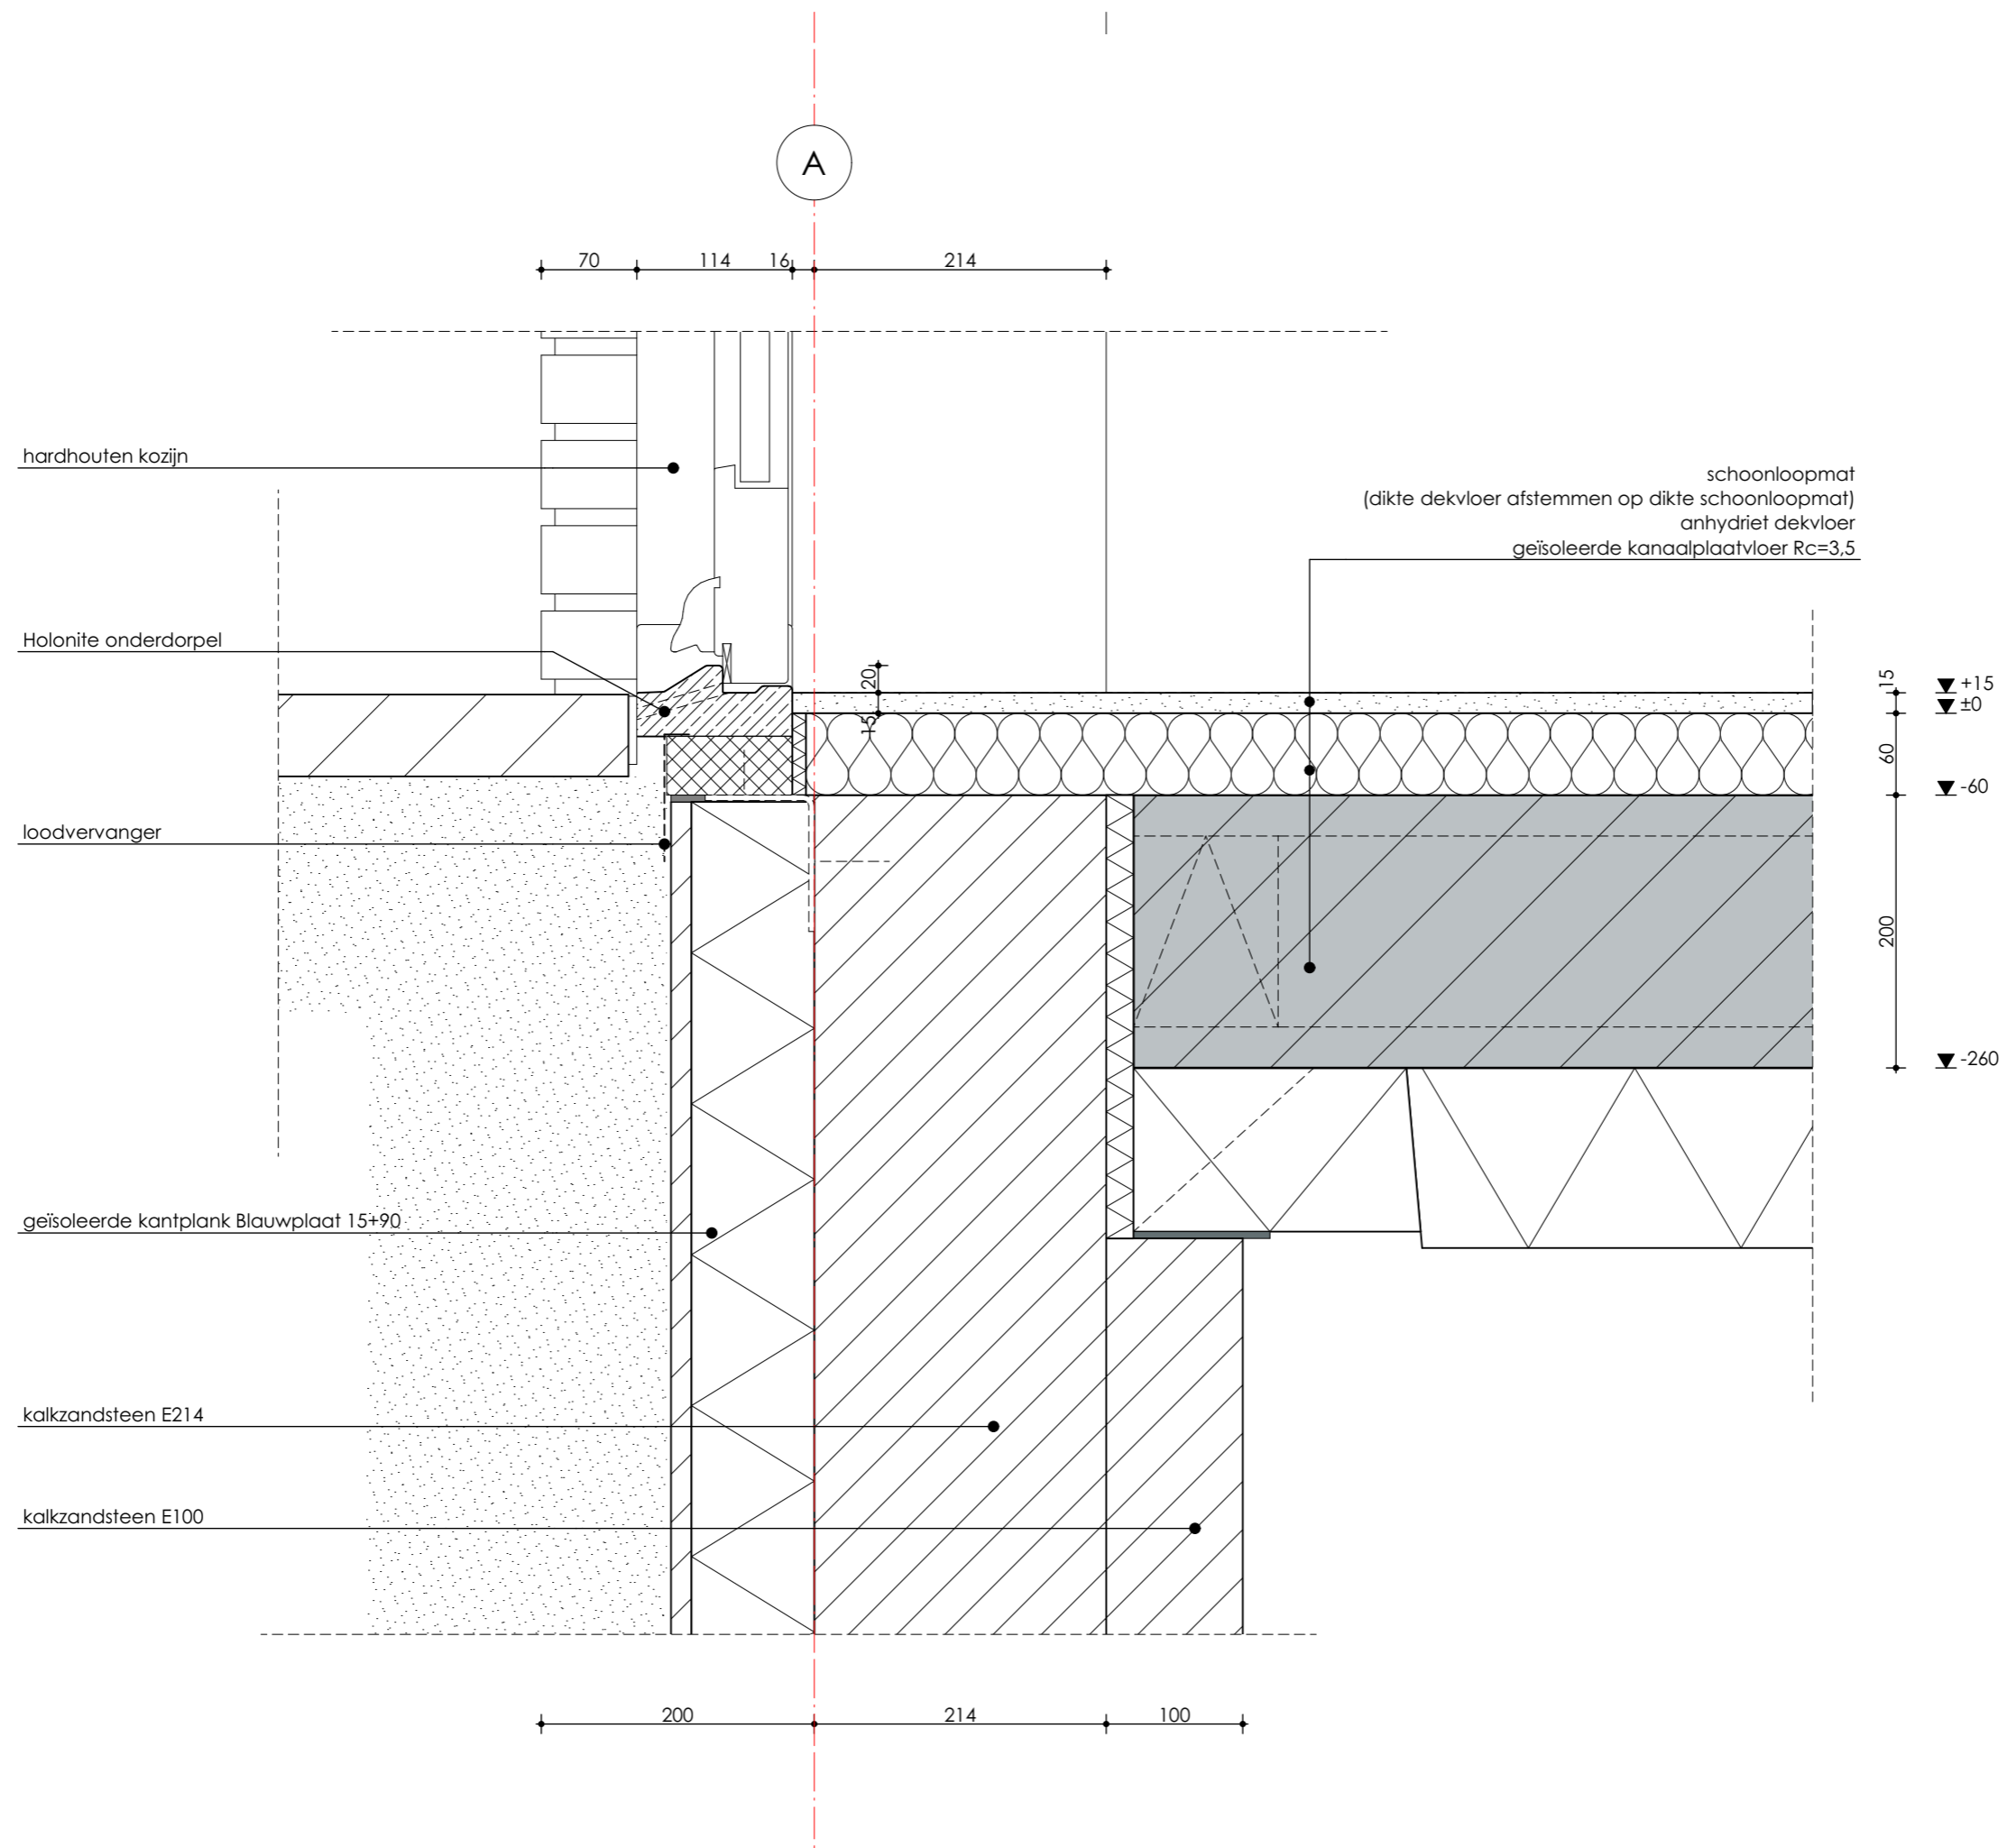

datum: 14-12-2018
formaat: 420x297
schaal: 1:5

BDG Architecten Almere
Postbus 1611
1300 BP Almere

telefoon: 036 533 33 82
e-mail: info@bdgalmere.nl
internet: www.bdgalmere.nl