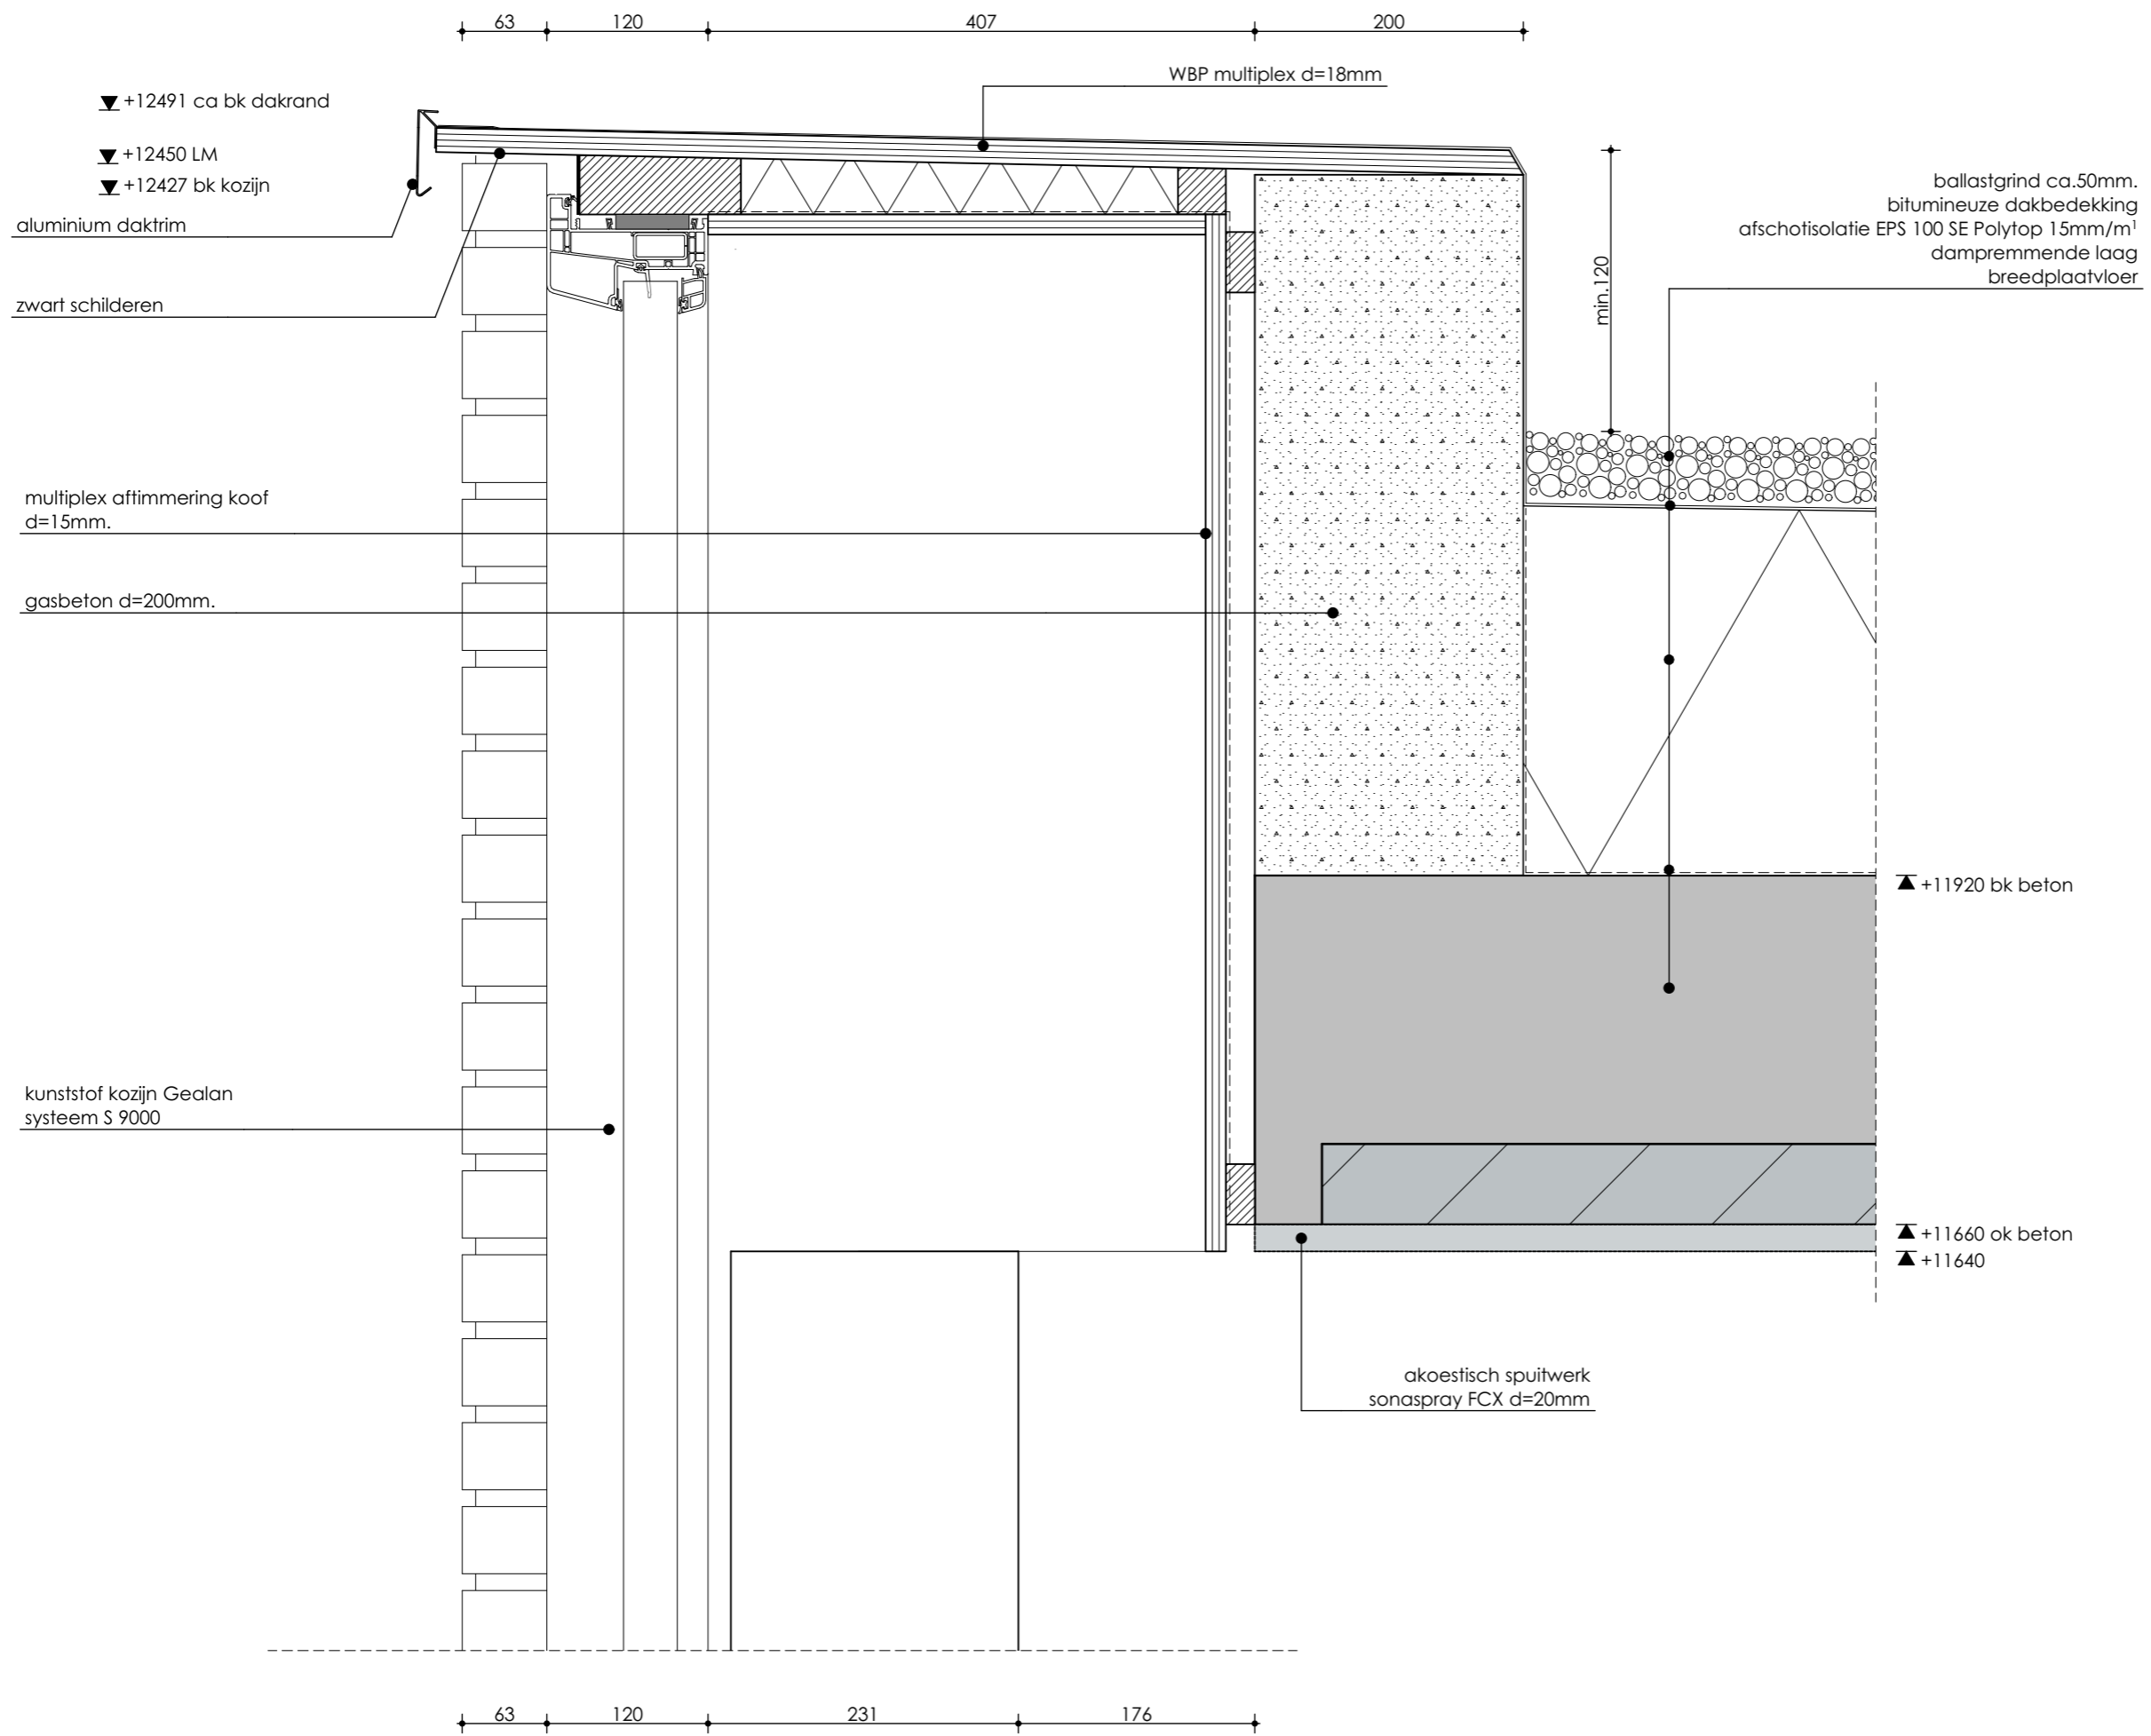

datum: 14-12-2018
schaal: 1:5
formaat: 420x297

BDG Architecten Almere
Postbus 1611
1300 BP Almere

telefoon: 036 533 33 82
e-mail: info@bdgalmere.nl
internet: www.bdgalmere.nl