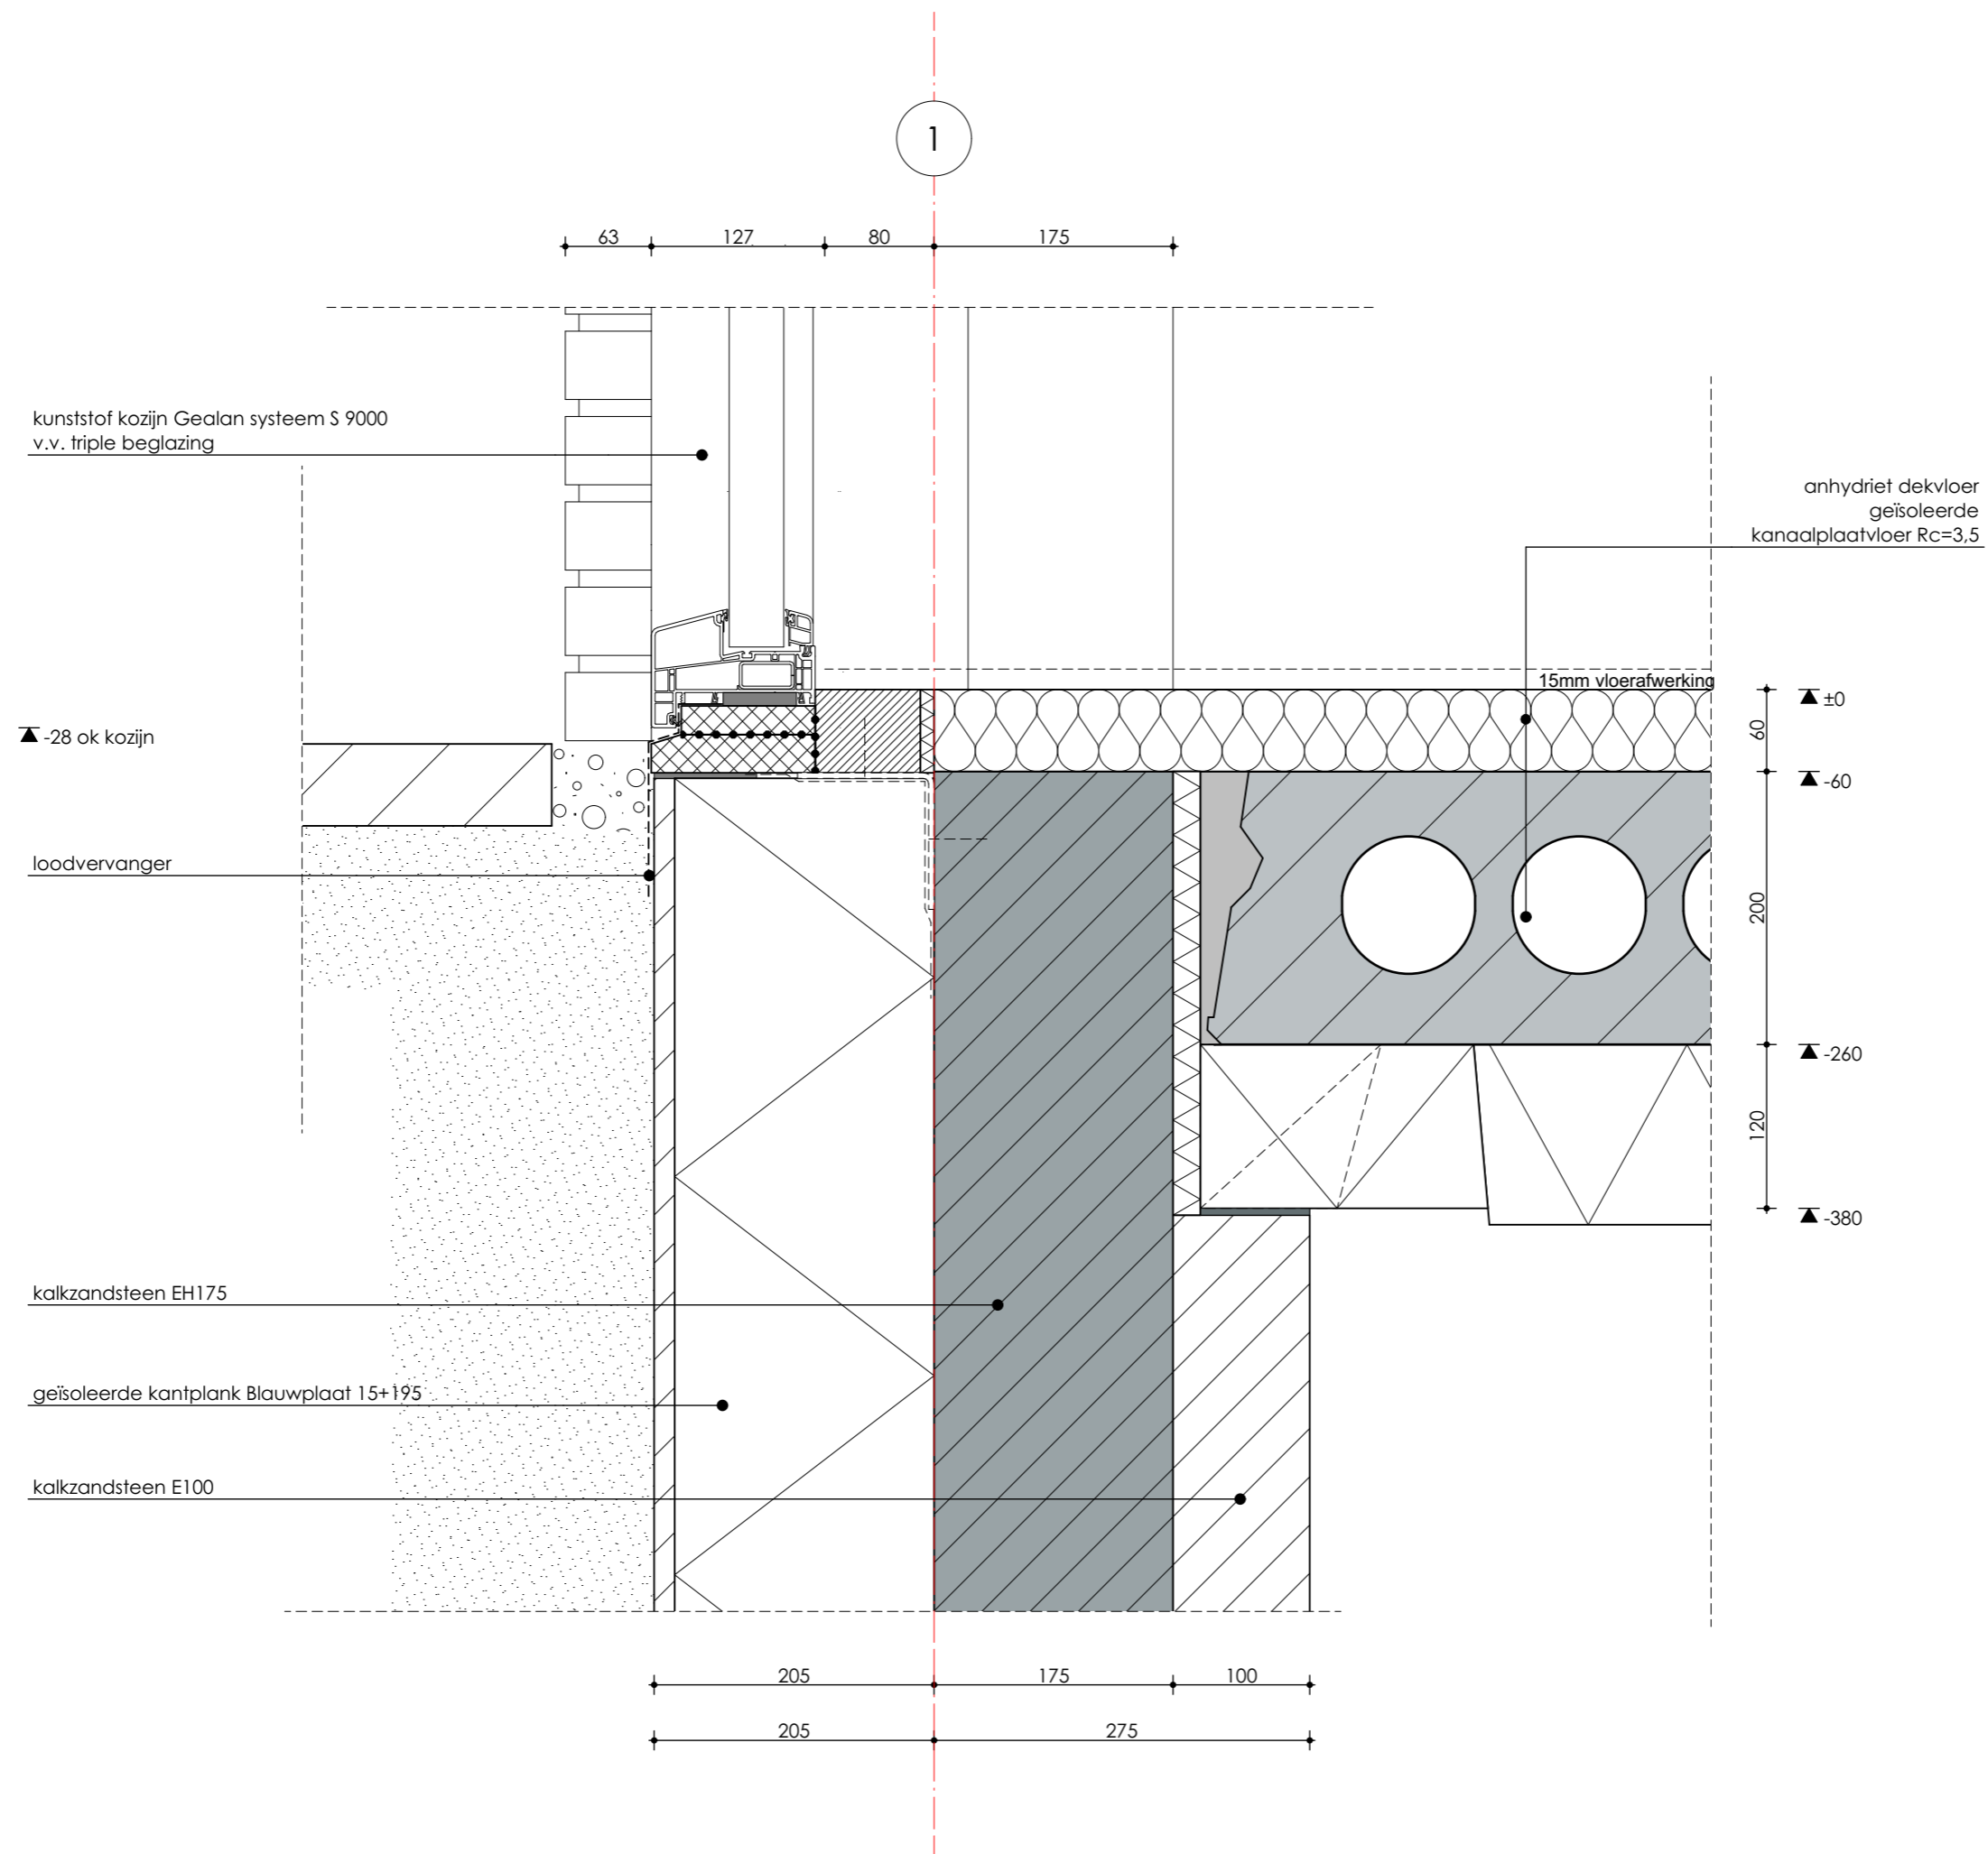

datum: 14-12-2018
schaal: 1:5
formaat: 420x297

BDG Architecten Almere
Postbus 1611
1300 BP Almere

telefoon: 036 533 33 82
e-mail: info@bdgalmere.nl
internet: www.bdgalmere.nl