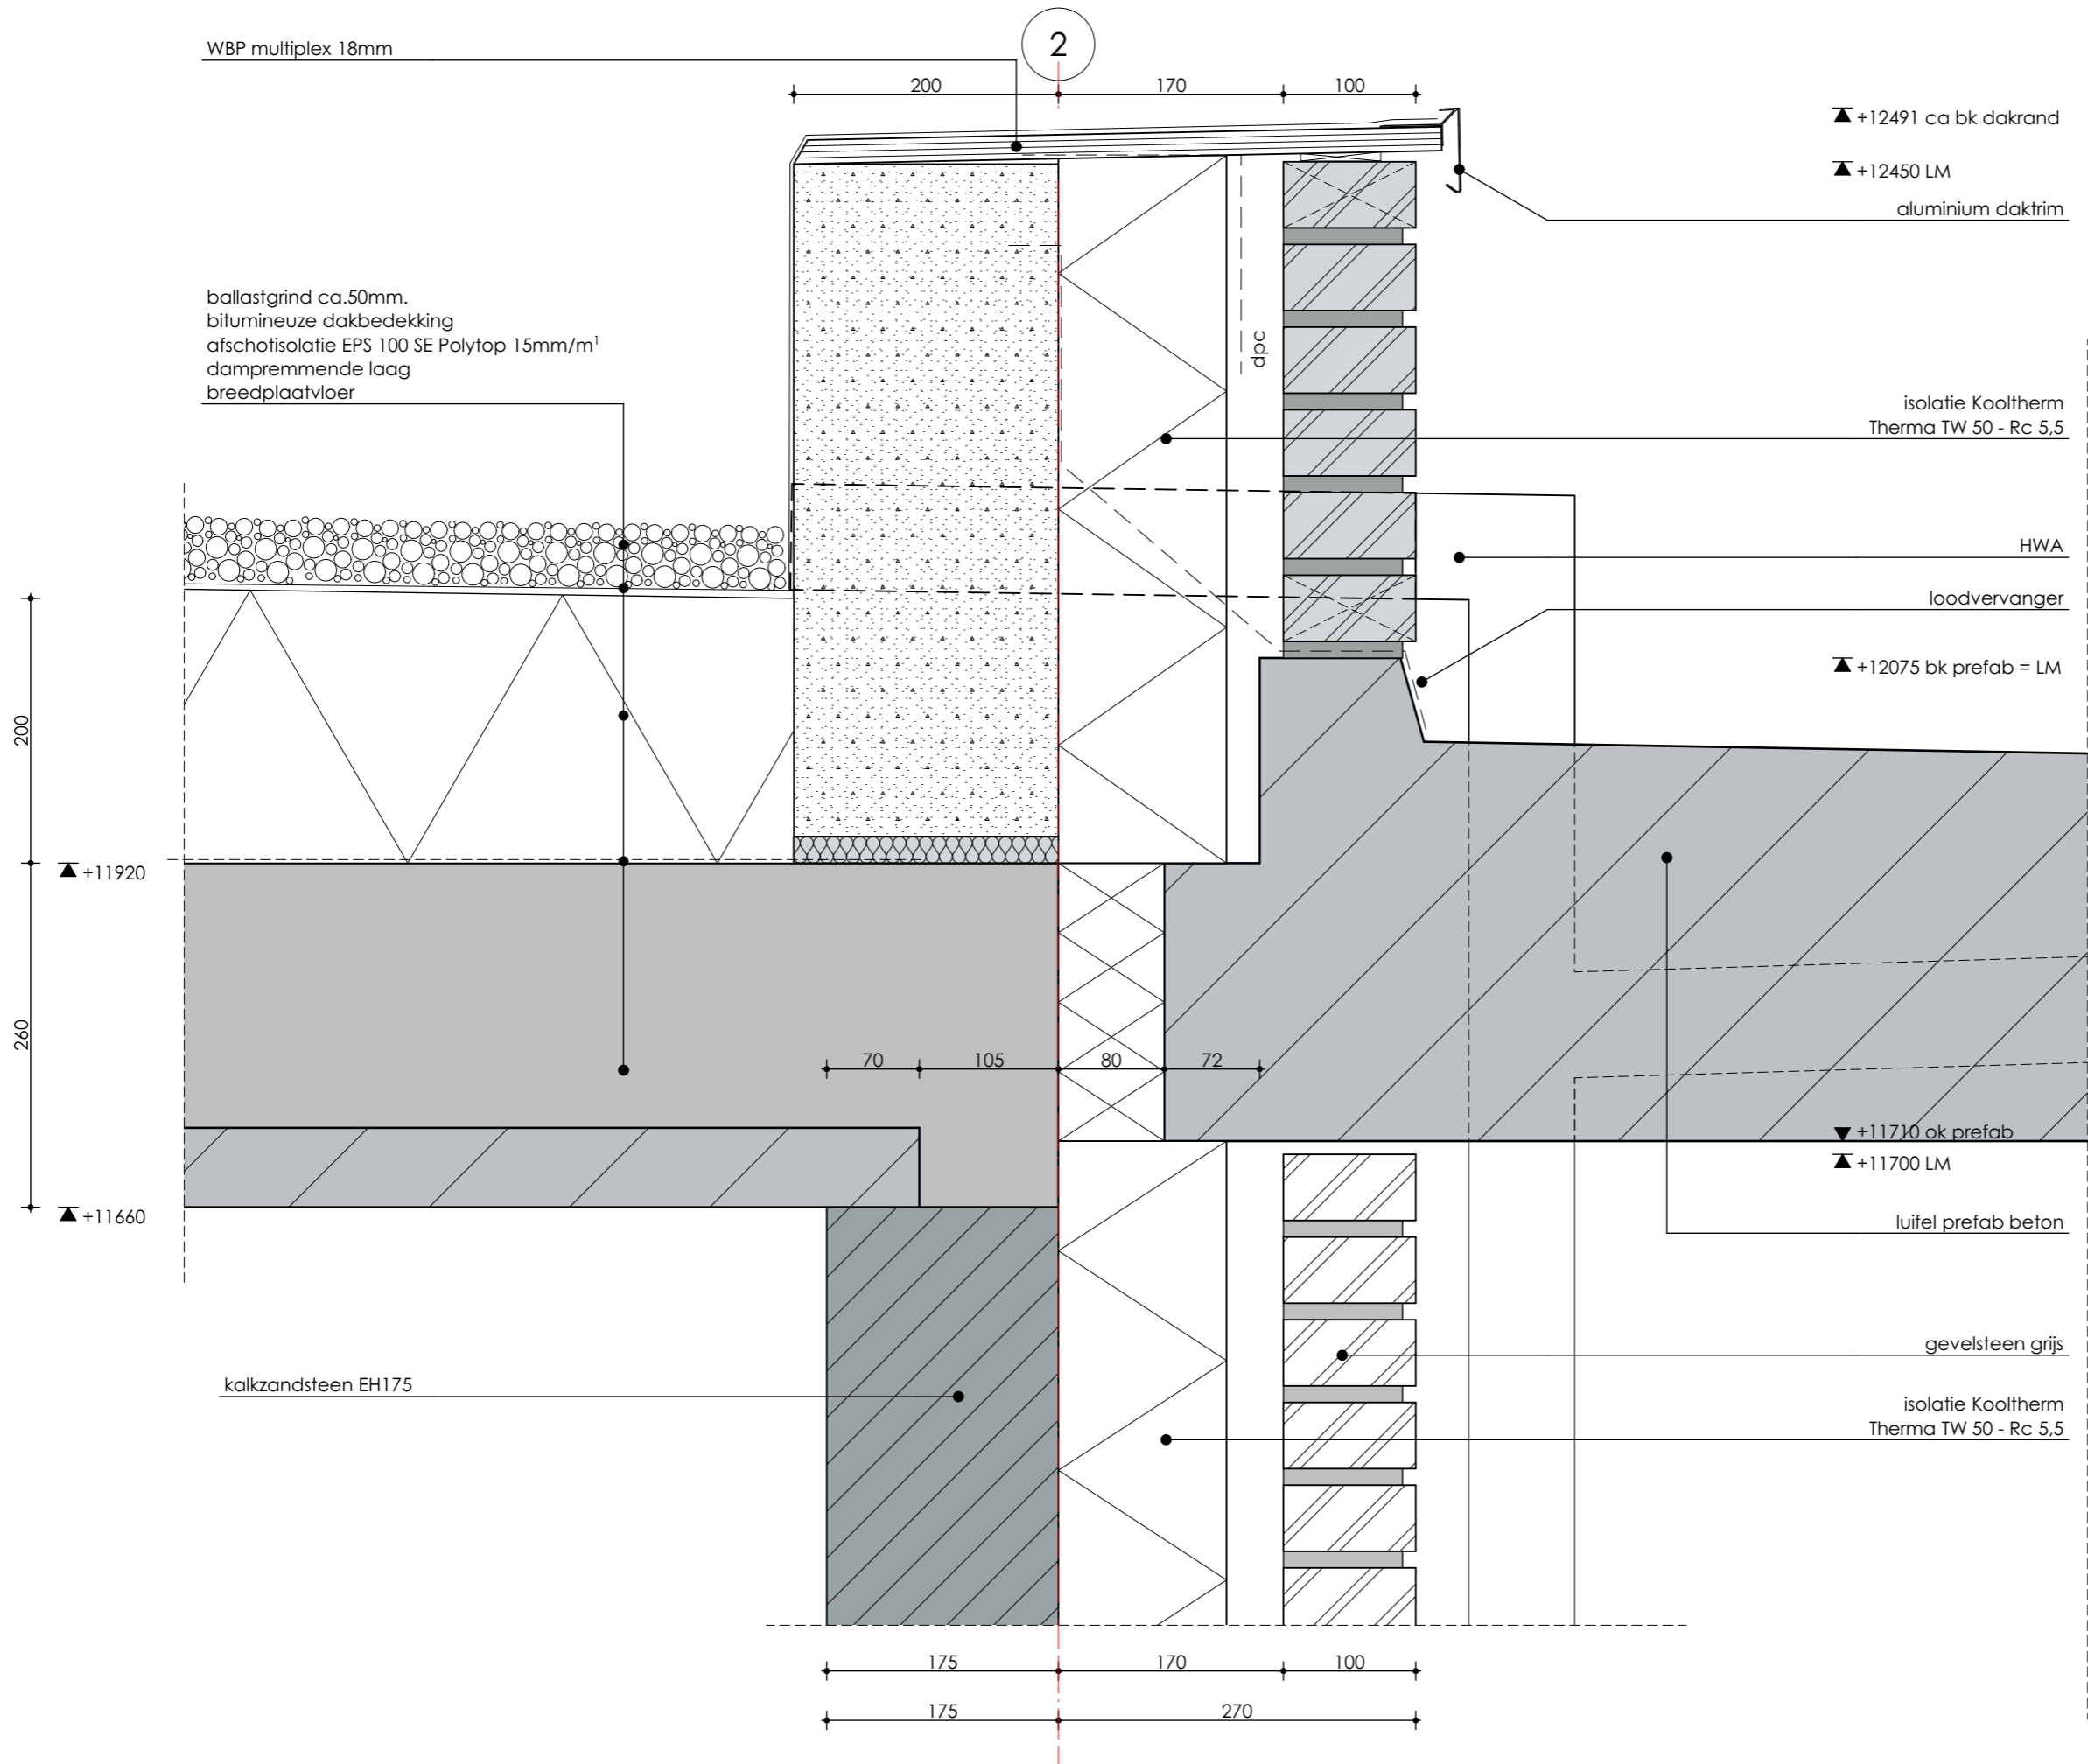

datum: 14-12-2018   schaal: 1:5

formaat: 420x297

420x297

BDG Architecten Almere
Postbus 1611
1300 BP Almere

telefoon: 036 533 33 82
e-mail: info@bdgalmere.nl
internet: www.bdgalmere.nl