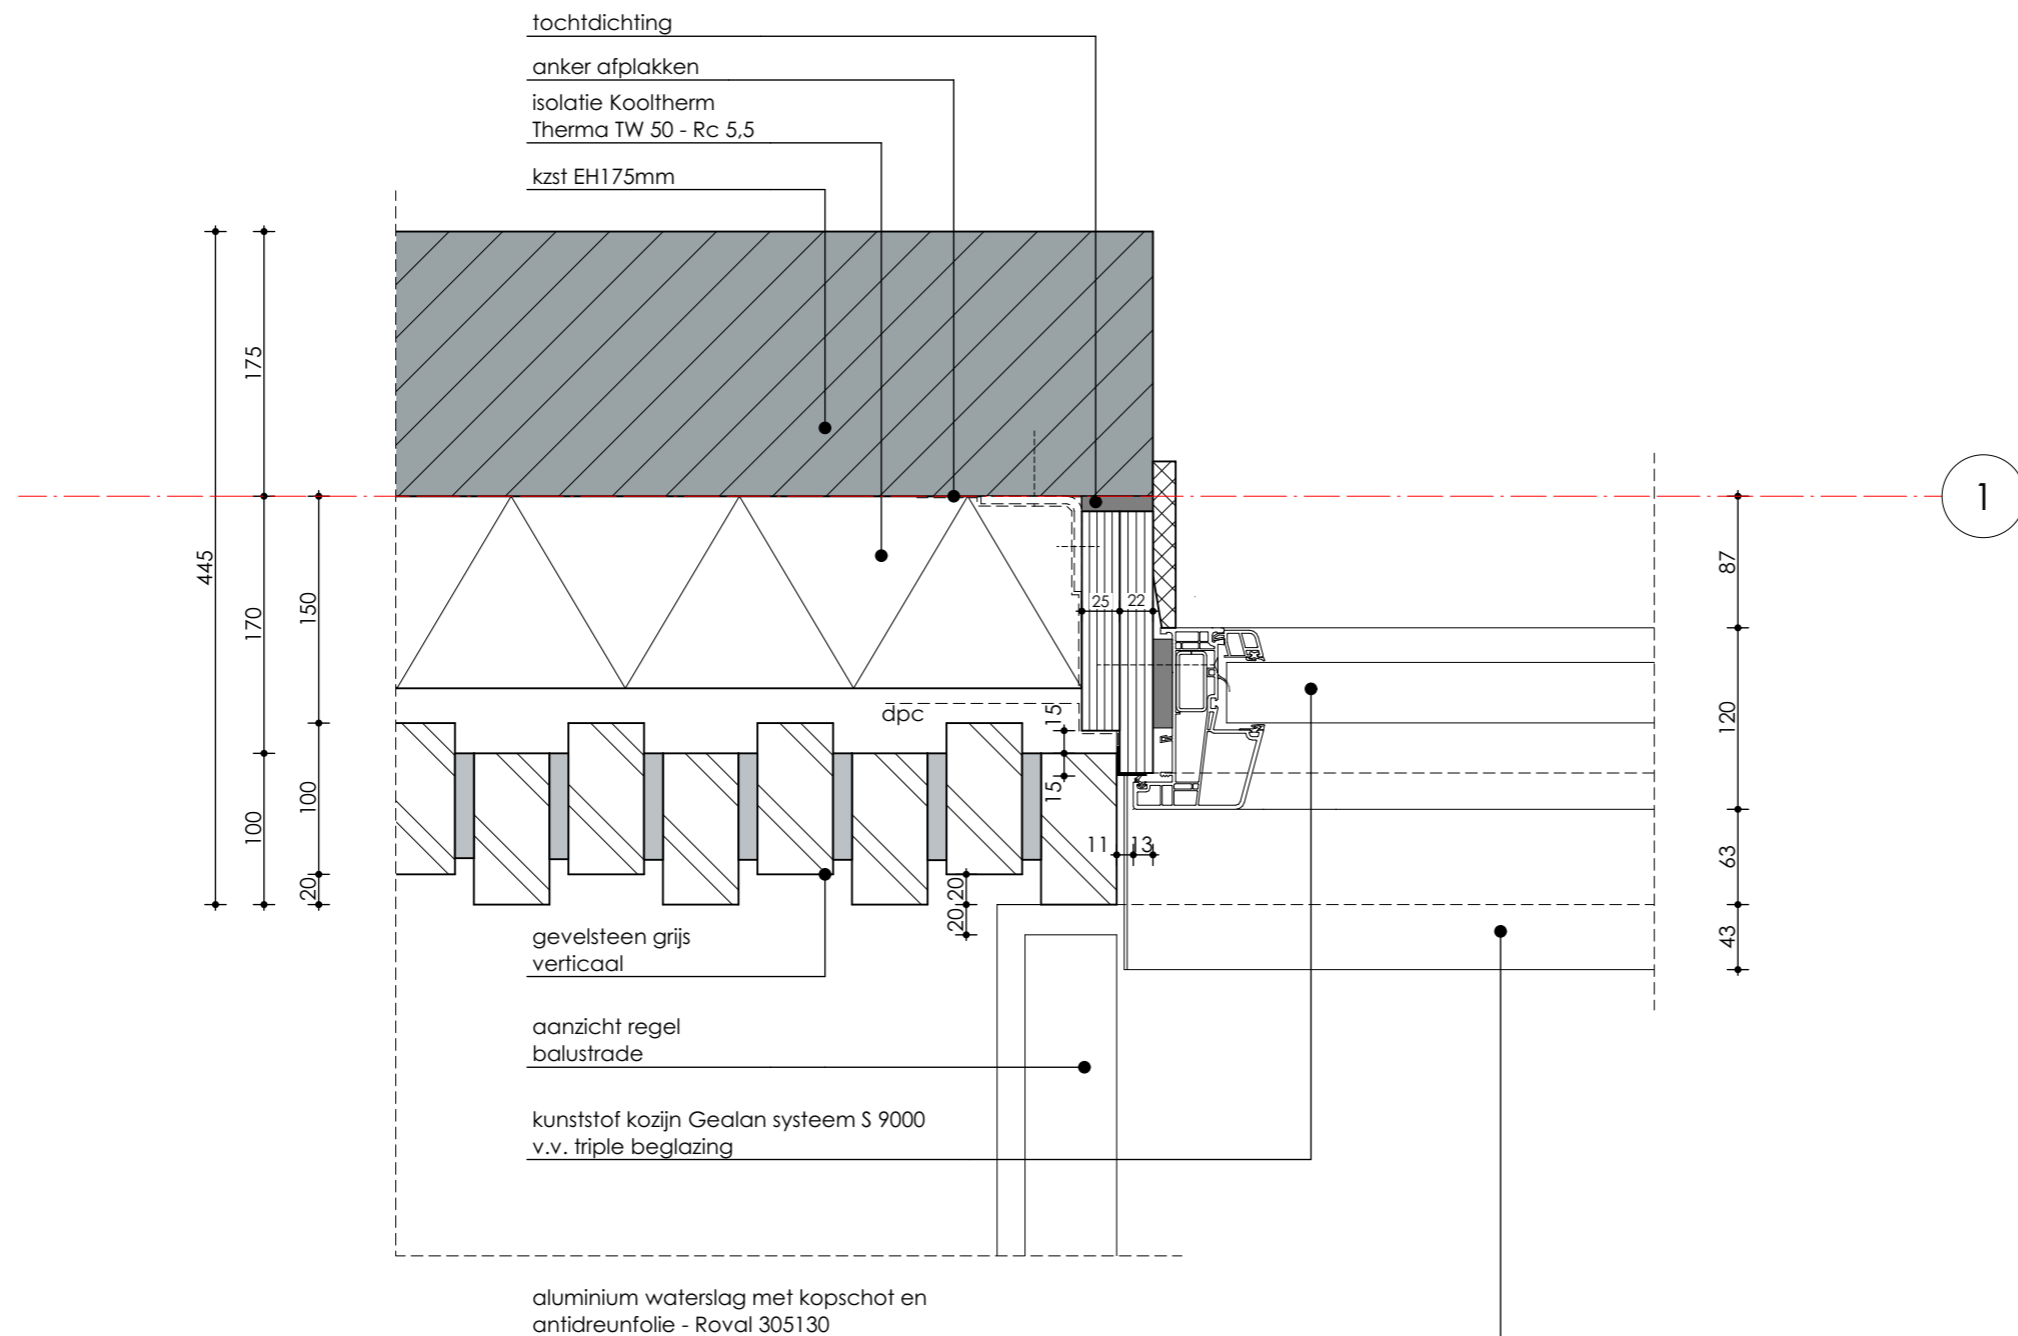

01

datum: 14-12-2018
schaal: 1:5
formaat: 420x297

BDG Architecten Almere
Postbus 1611
1300 BP Almere

telefoon: 036 533 33 82
e-mail: info@bdgalmere.nl
internet: www.bdgalmere.nl