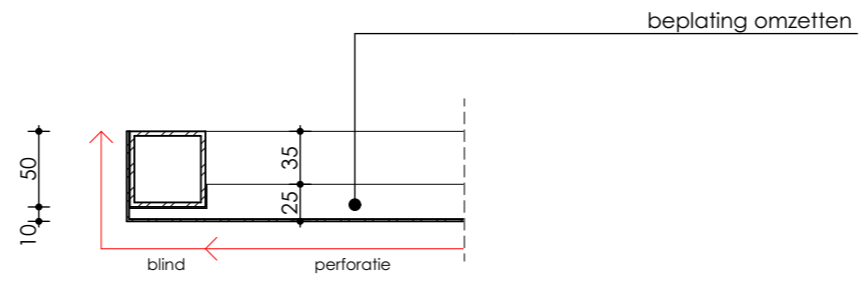

datum: 14-12-2018      schaal: 1:5

formaat: 420x297

420x297

BDG Architecten Almere  
Postbus 1611  
1300 BP Almere

telefoon: 036 533 33 82  
e-mail: info@bdgalmere.nl  
internet: www.bdgalmere.nl

drsn.A-A

datum: 14-12-2018  
 schaal: 1:5  
 formaat: 420x297