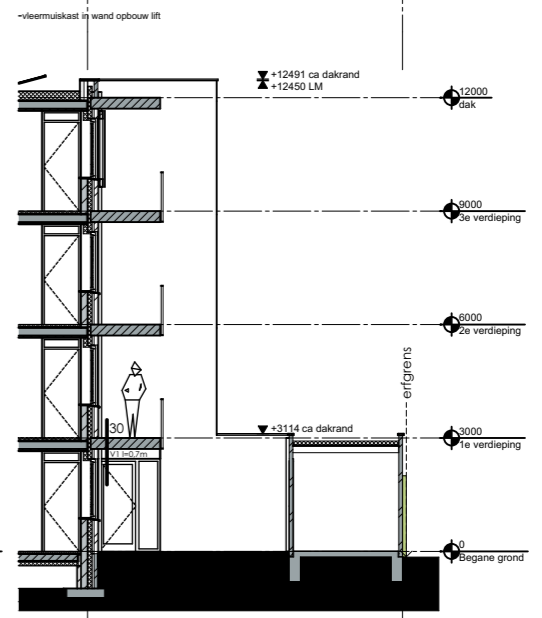

Doorsnede B-B

datum: 14-12-2018
schaal: 1:200
formaat: 420x297

BDG Architecten Almere
Postbus 1611
1300 BP Almere

telefoon: 036 533 33 82
e-mail: info@bdgalmere.nl
internet: www.bdgalmere.nl