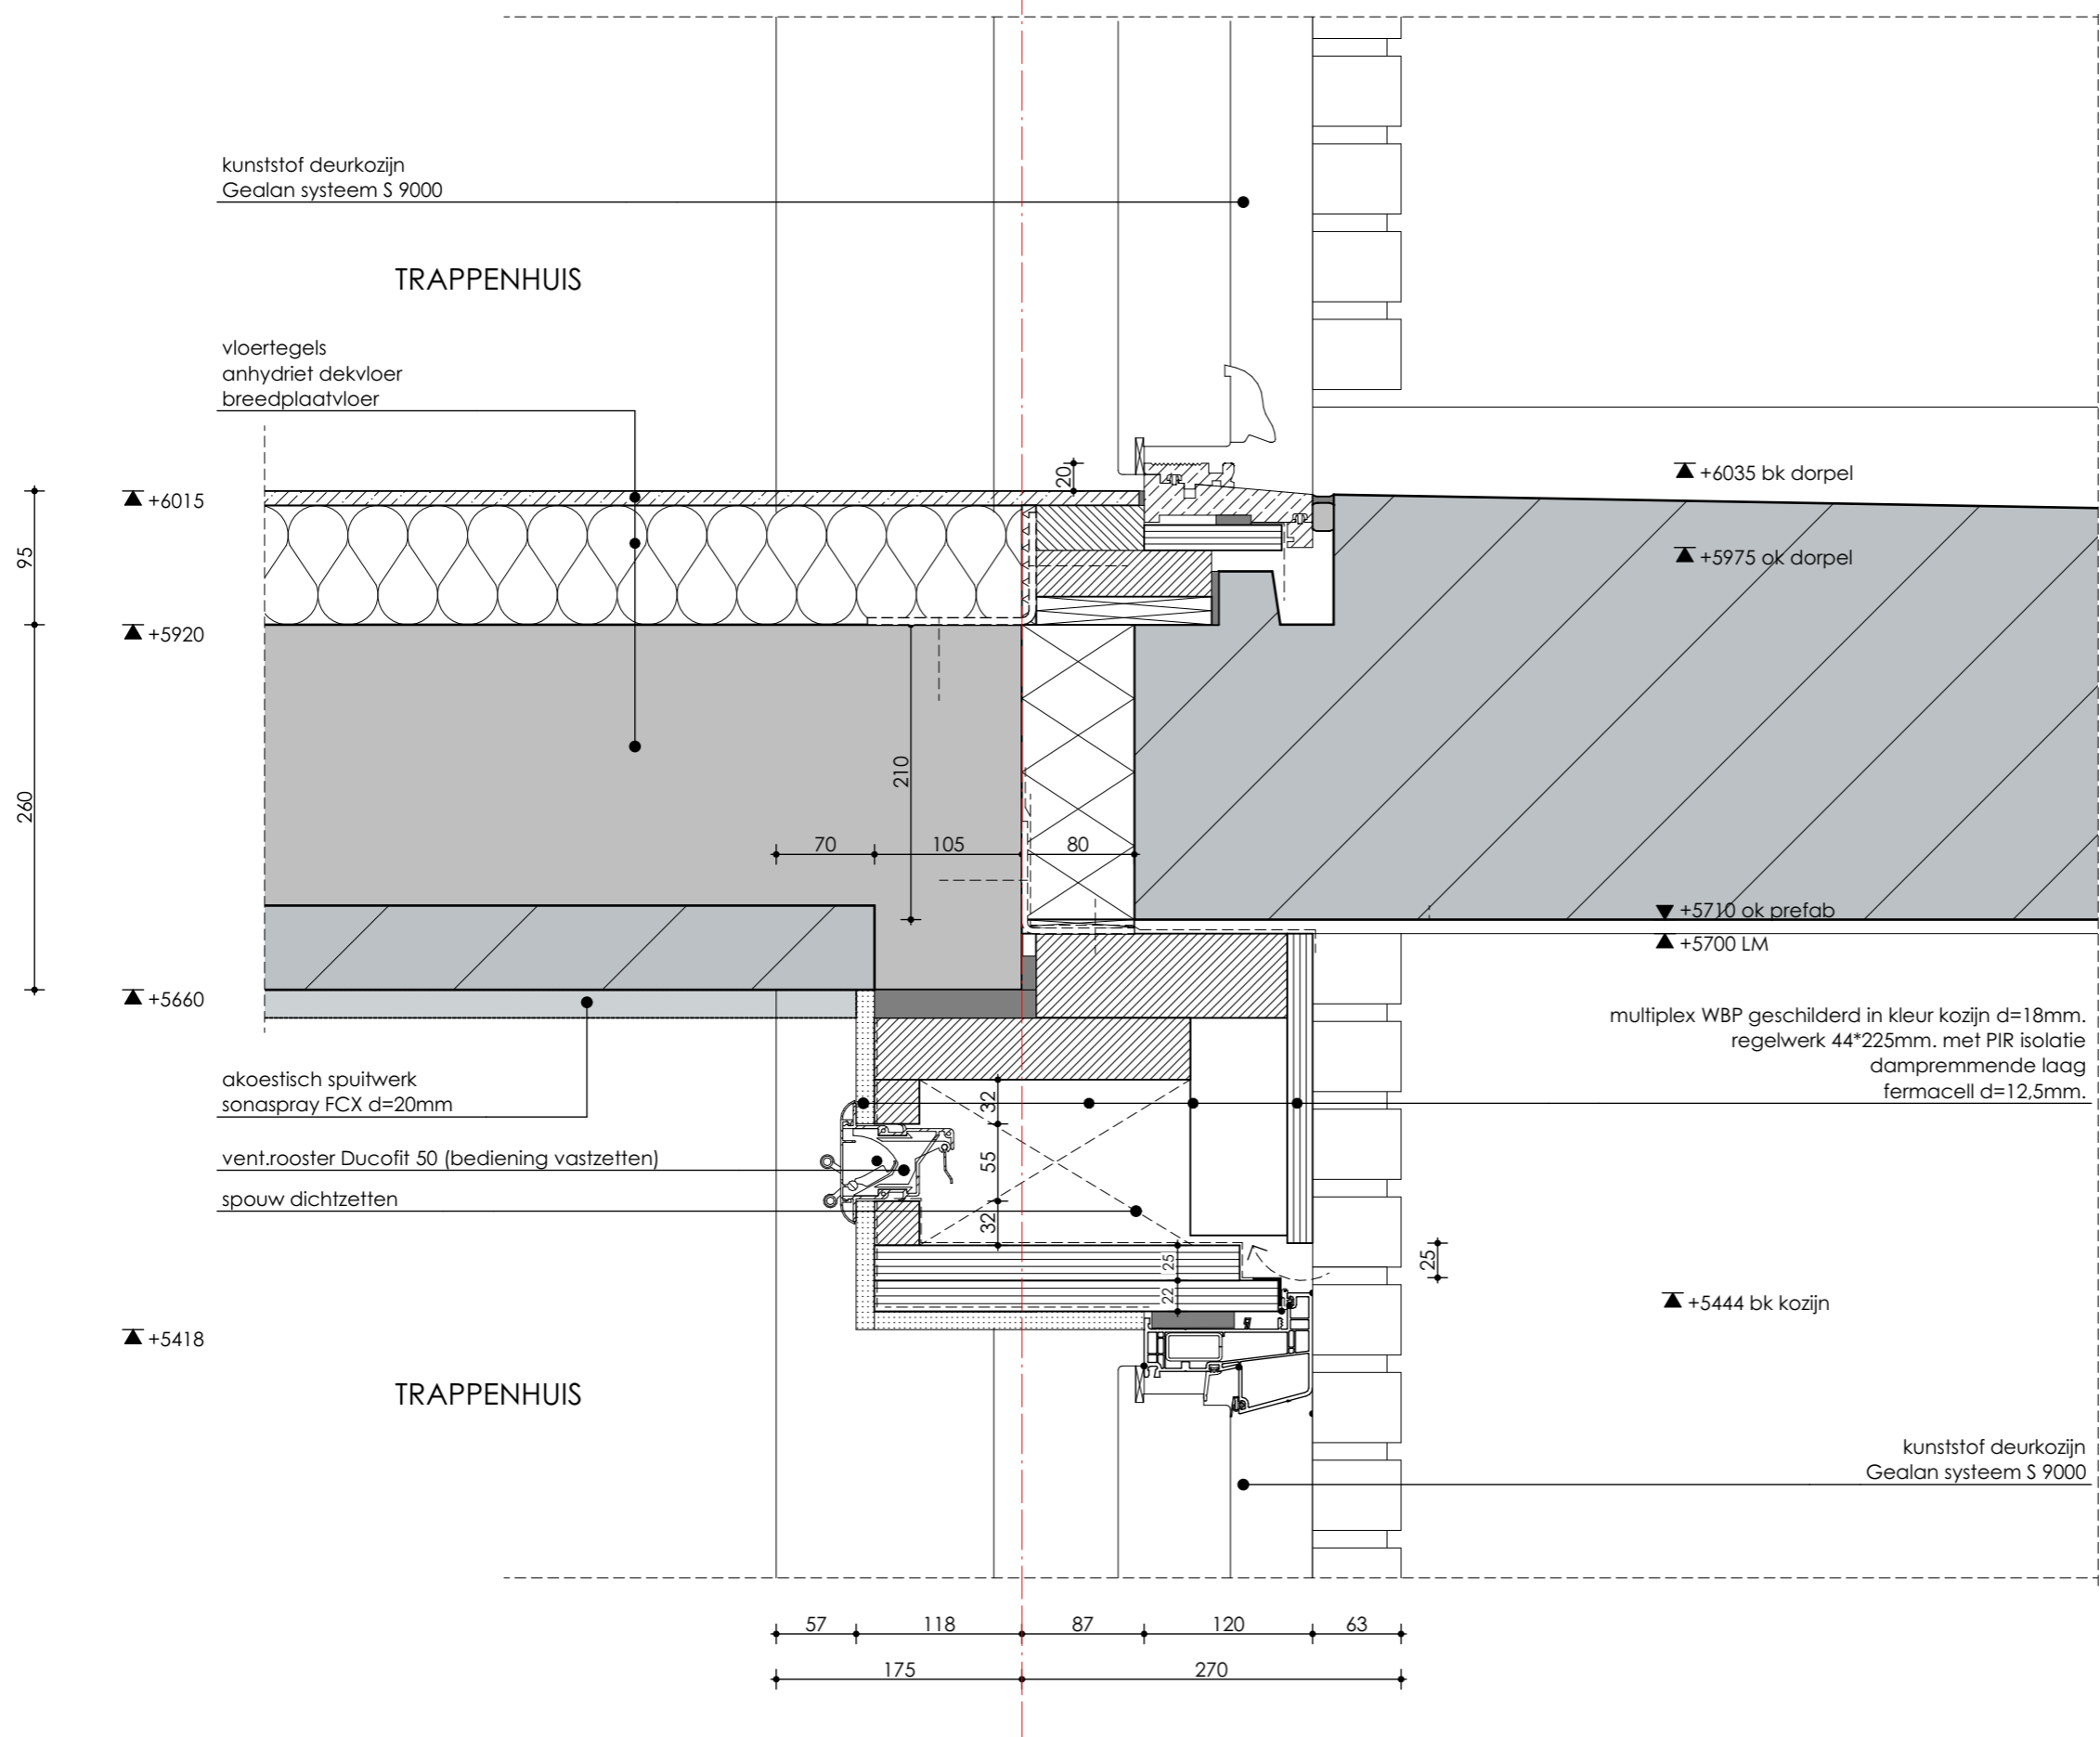

2

31

datum: 14-12-2018
schaal: 1:5
formaat: 420x297

BDG Architecten Almere
Postbus 1611
1300 BP Almere

telefoon: 036 533 33 82
e-mail: info@bdgalmere.nl
internet: www.bdgalmere.nl