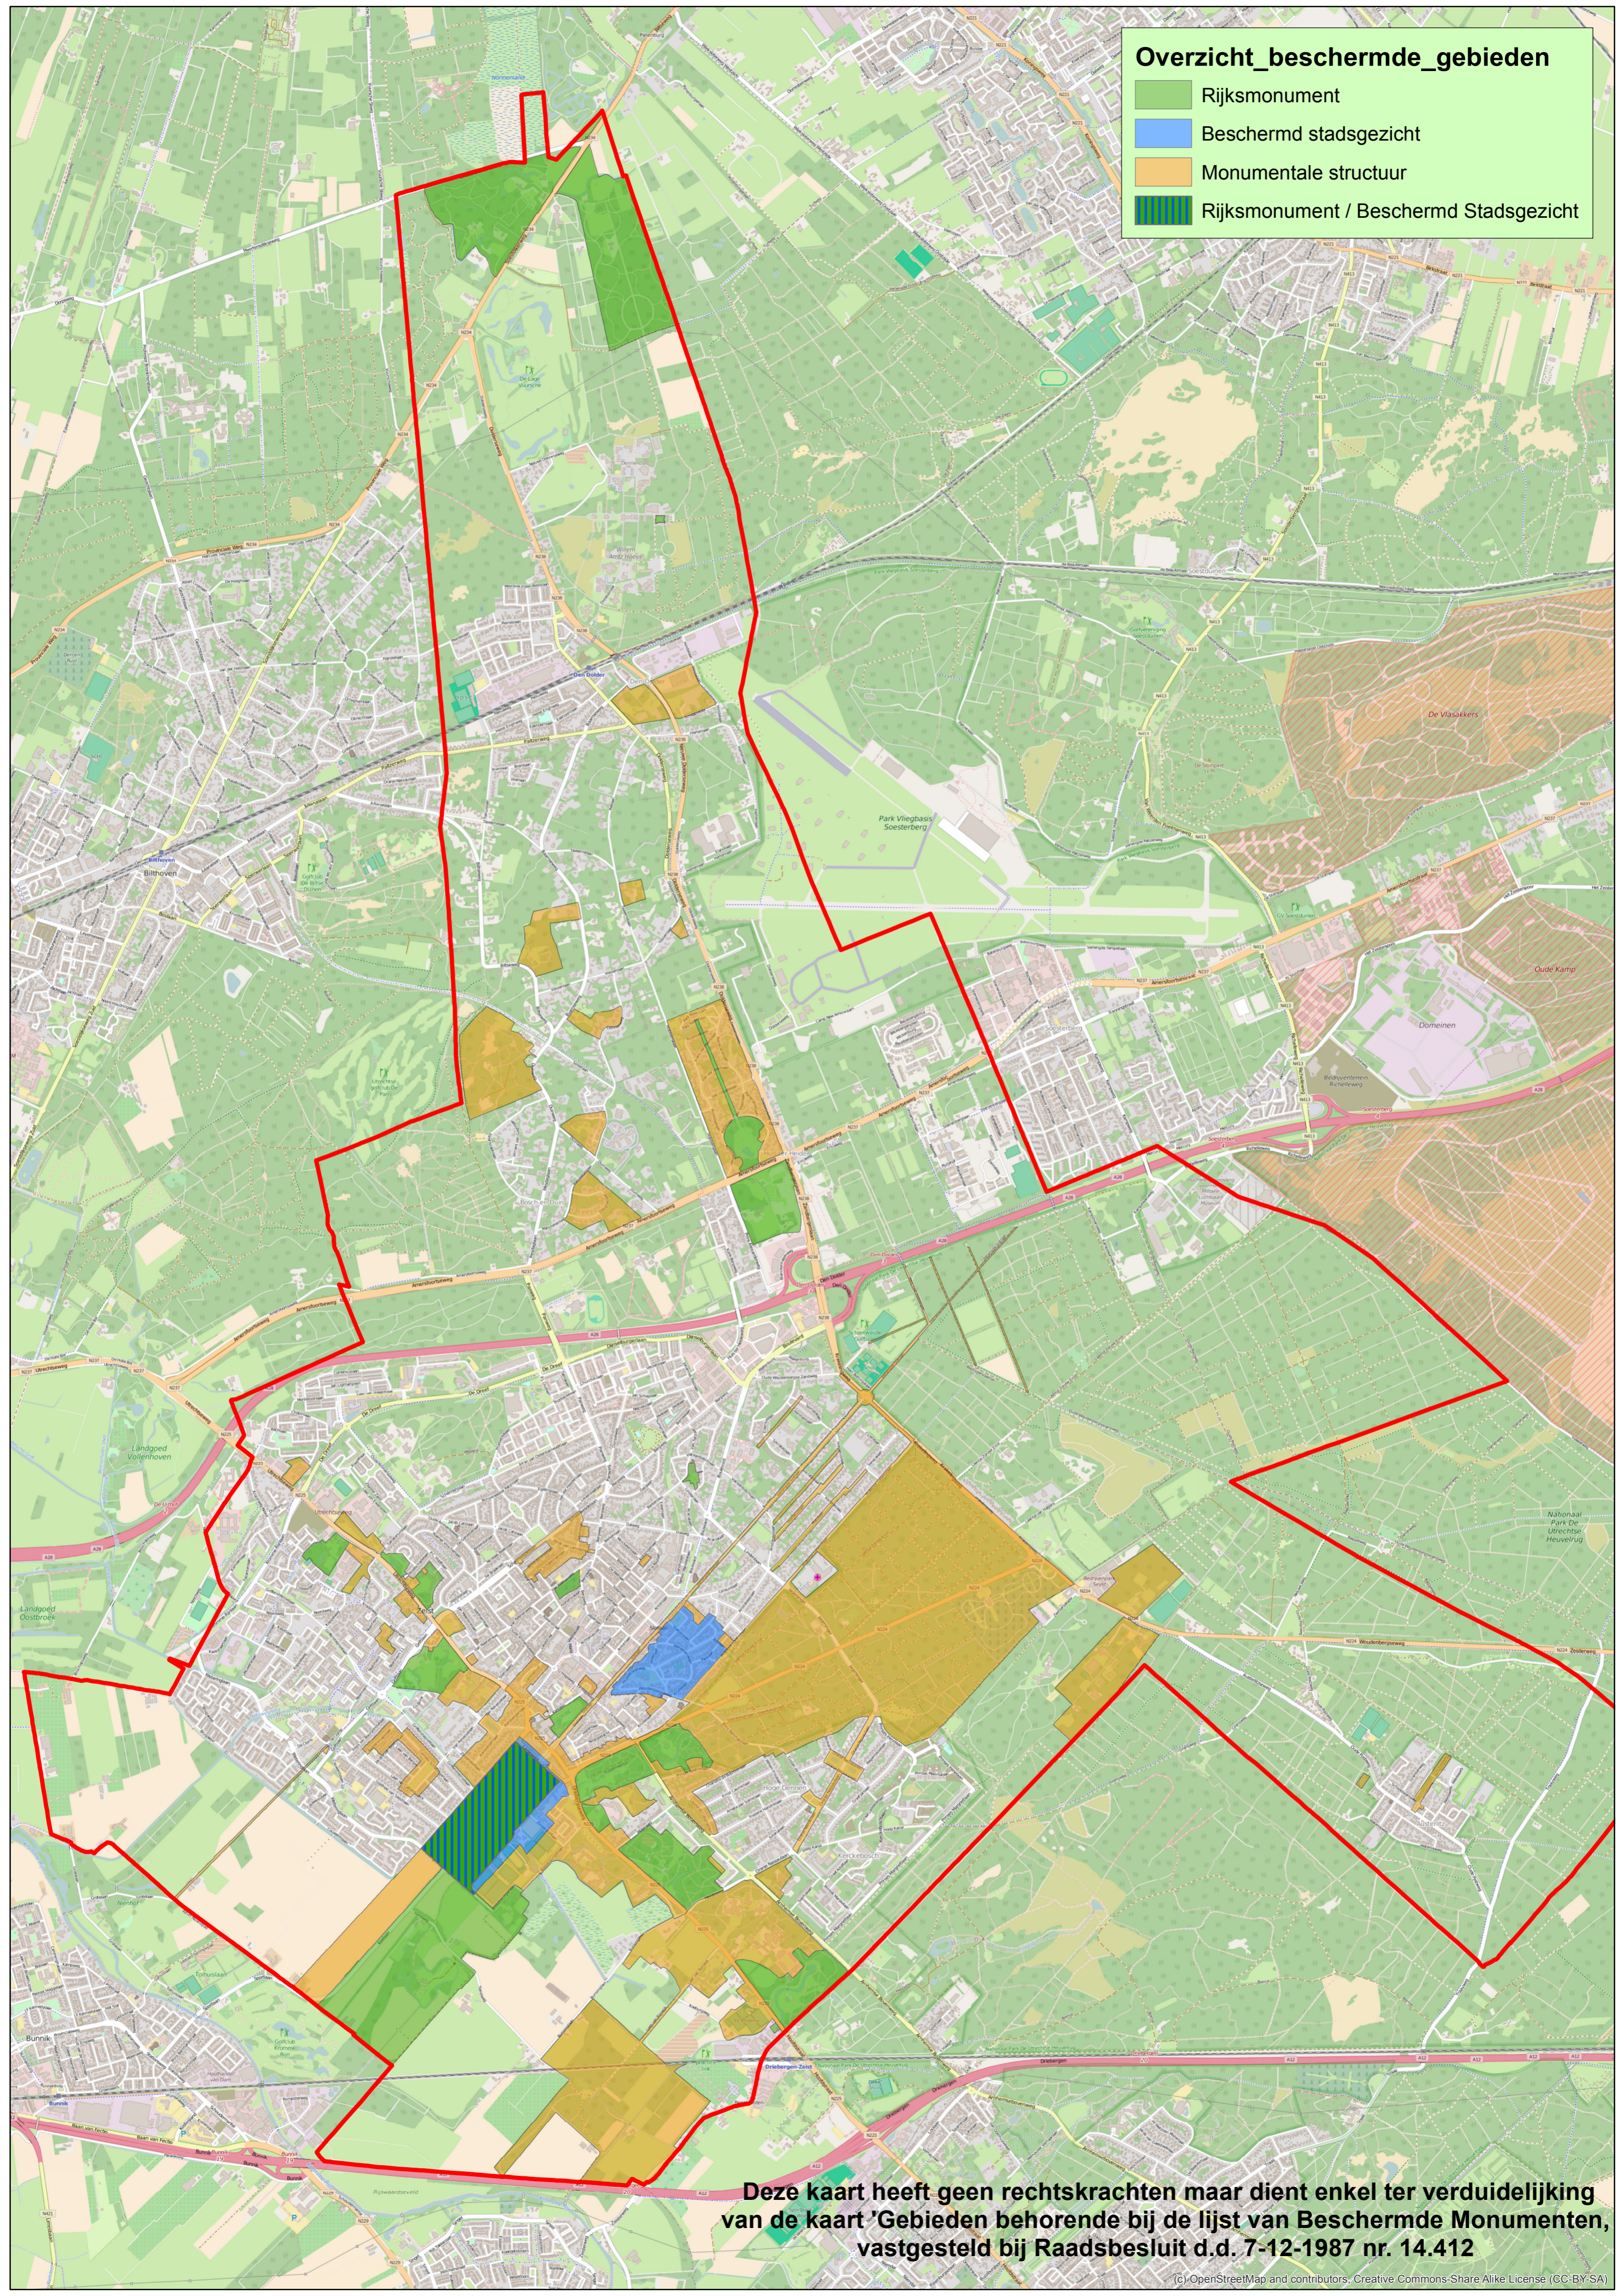

Overzicht_beschermde_gebieden

-  Rijksmonument
-  Beschermd stadsgezicht
-  Monumentale structuur
-  Rijksmonument / Beschermd Stadsgezicht

Deze kaart heeft geen rechtskrachten maar dient enkel ter verduidelijking van de kaart 'Gebieden behorende bij de lijst van Beschermd Monumenten, vastgesteld bij Raadsbesluit d.d. 7-12-1987 nr. 14.412