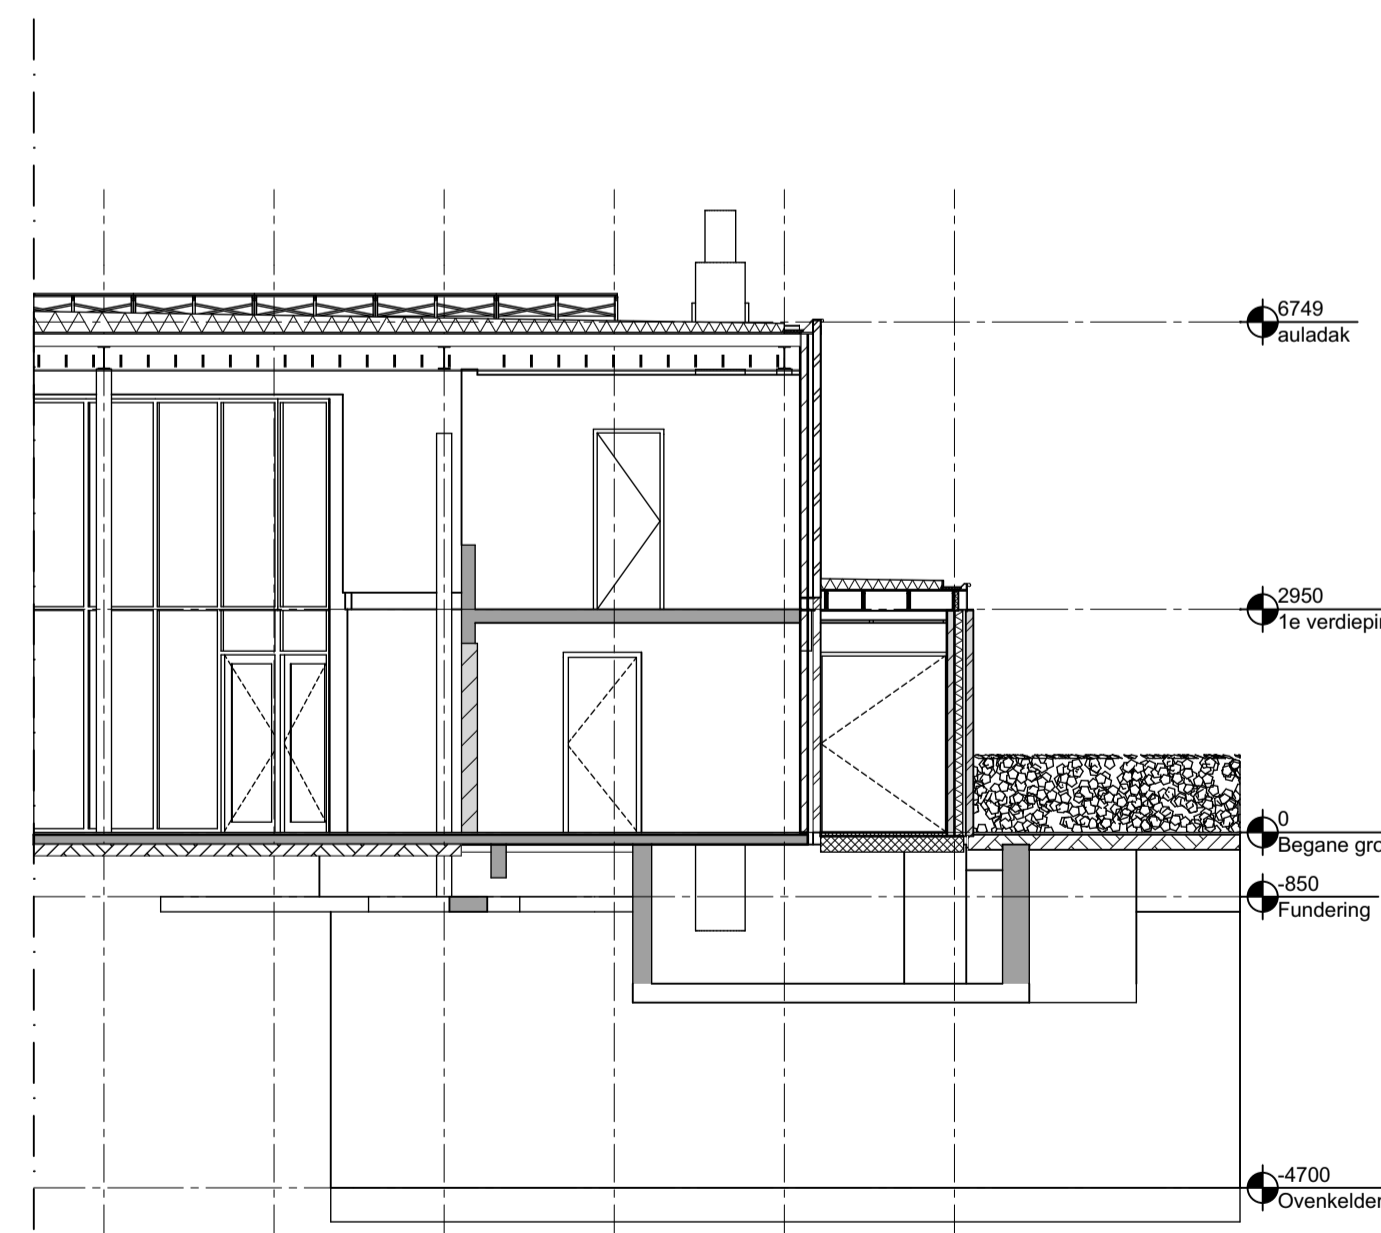

Doorsnede A1

Patiogevel westvleugel

Doorsnede A2

Patiogevel oostvleugel

Doorsnede A3

Doorsnede A4

Doorsnede A5

- opdrachtgever : Naam opdrachtgever
- werk : Aula-Crematorium Zeist
- onderdeel : Gevels/ Dsn Nieuwe toestand

datum : 15-3-2019 wijzigingen :
 werk nr. : 0476
 afmetingen : A1
 getekend : PS
 schaal : 1:100
 tekening nr : 0,21

Peter Stello
Architect
 Claes de Vrieselaan 6b
 Rotterdam
 +316 43077803
 peterstello@gmail.com