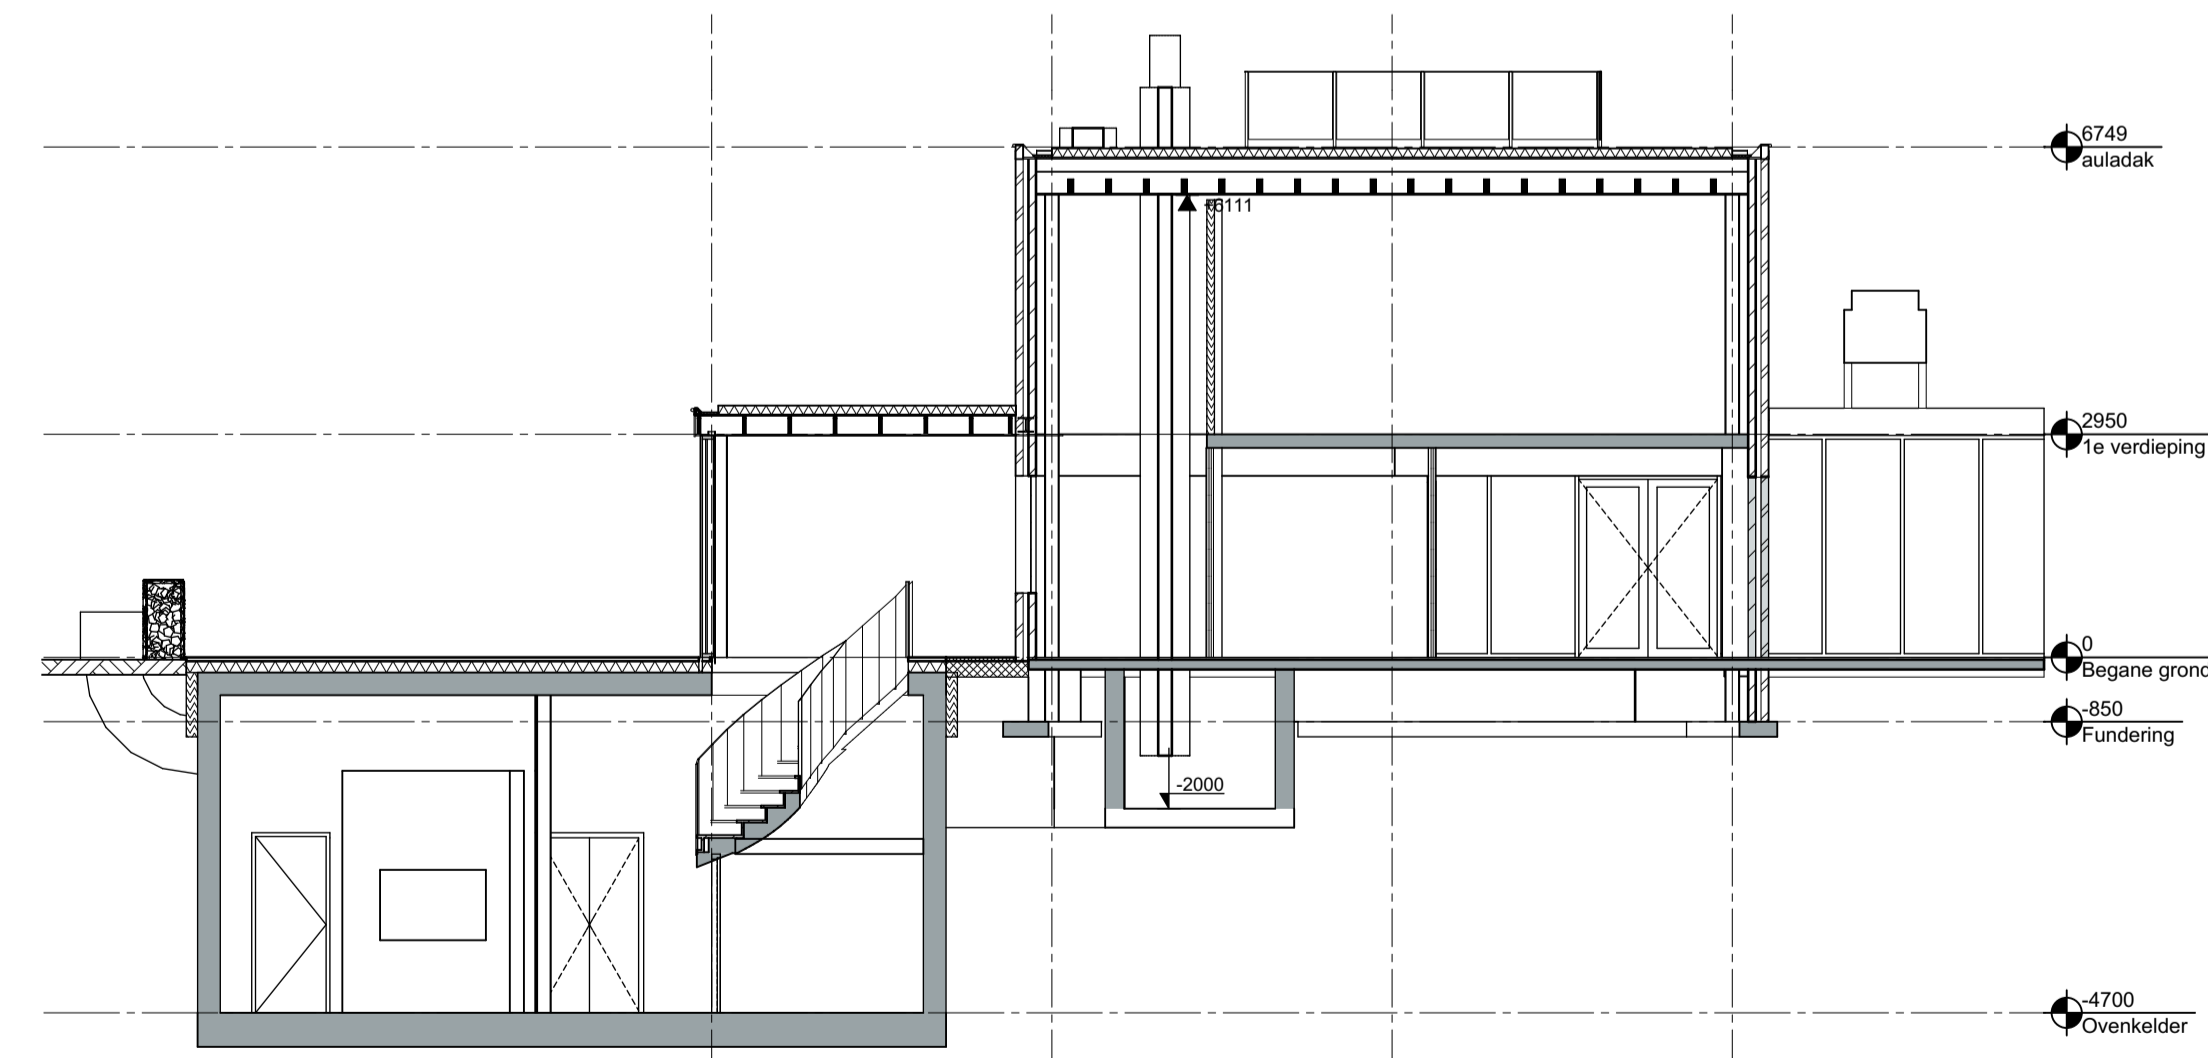

Doorsnede A1

Patiogevel westvleugel

Doorsnede A2

Patiogevel oostvleugel

Doorsnede A3

Doorsnede A4

Doorsnede A5

- opdrachtgever : Naam opdrachtgever
- werk : Aula-Crematorium Zeist
- onderdeel : Gevels/ Dsn Nieuwe toestand

datum : 15-3-2019 wijzigingen :
 werk nr. : 0476
 afmetingen : A1
 getekend : PS
 schaal : 1:100
 tekening nr : 0,21

Peter Stello
Architect
 Claes de Vrieselaan 6b
 Rotterdam
 +316 43077803
 peterstello@gmail.com