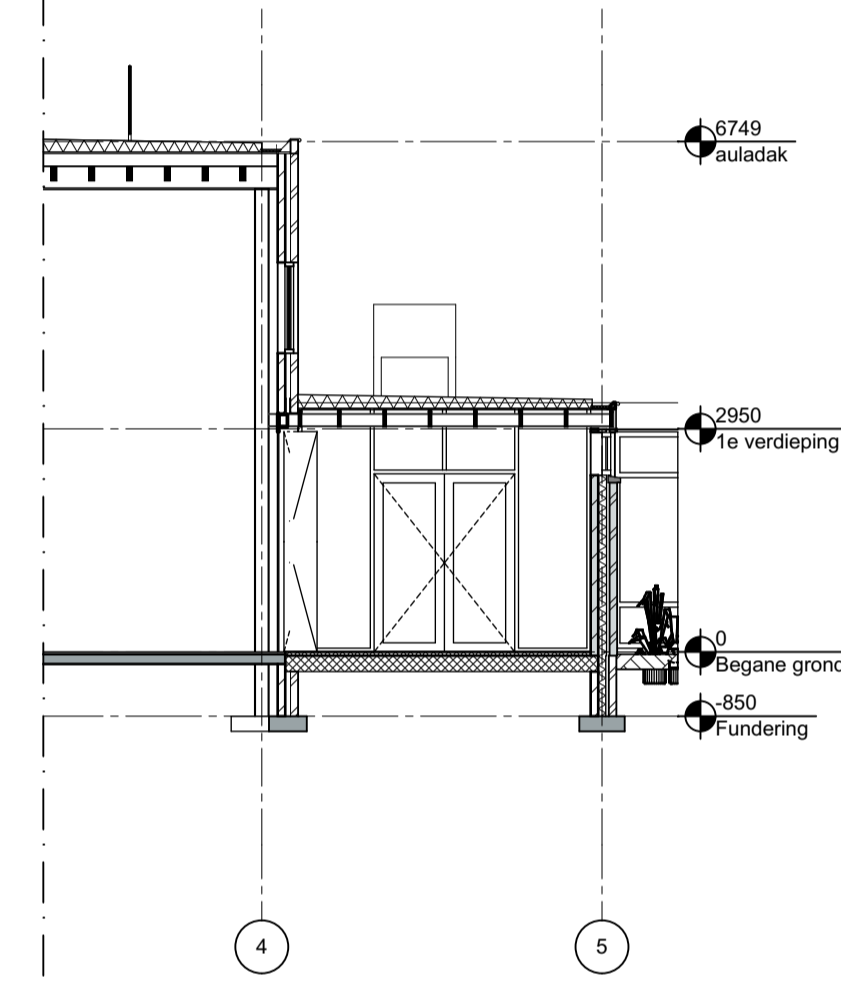

Doorsnede A1

Patiogevel westvleugel

Doorsnede A2

Patiogevel oostvleugel

Doorsnede A3

Doorsnede A4

Doorsnede A5

- opdrachtgever : Naam opdrachtgever
- werk : Aula-Crematorium Zeist
- onderdeel : Gevels/ Dsn Nieuwe toestand

datum : 15-3-2019 wijzigingen :
 werk nr. : 0476
 afmetingen : A1
 getekend : PS
 schaal : 1:100
 tekening nr : 0,21

Peter Stello
Architect
 Claes de Vrieselaan 6b
 Rotterdam
 +316 43077803
 peterstello@gmail.com