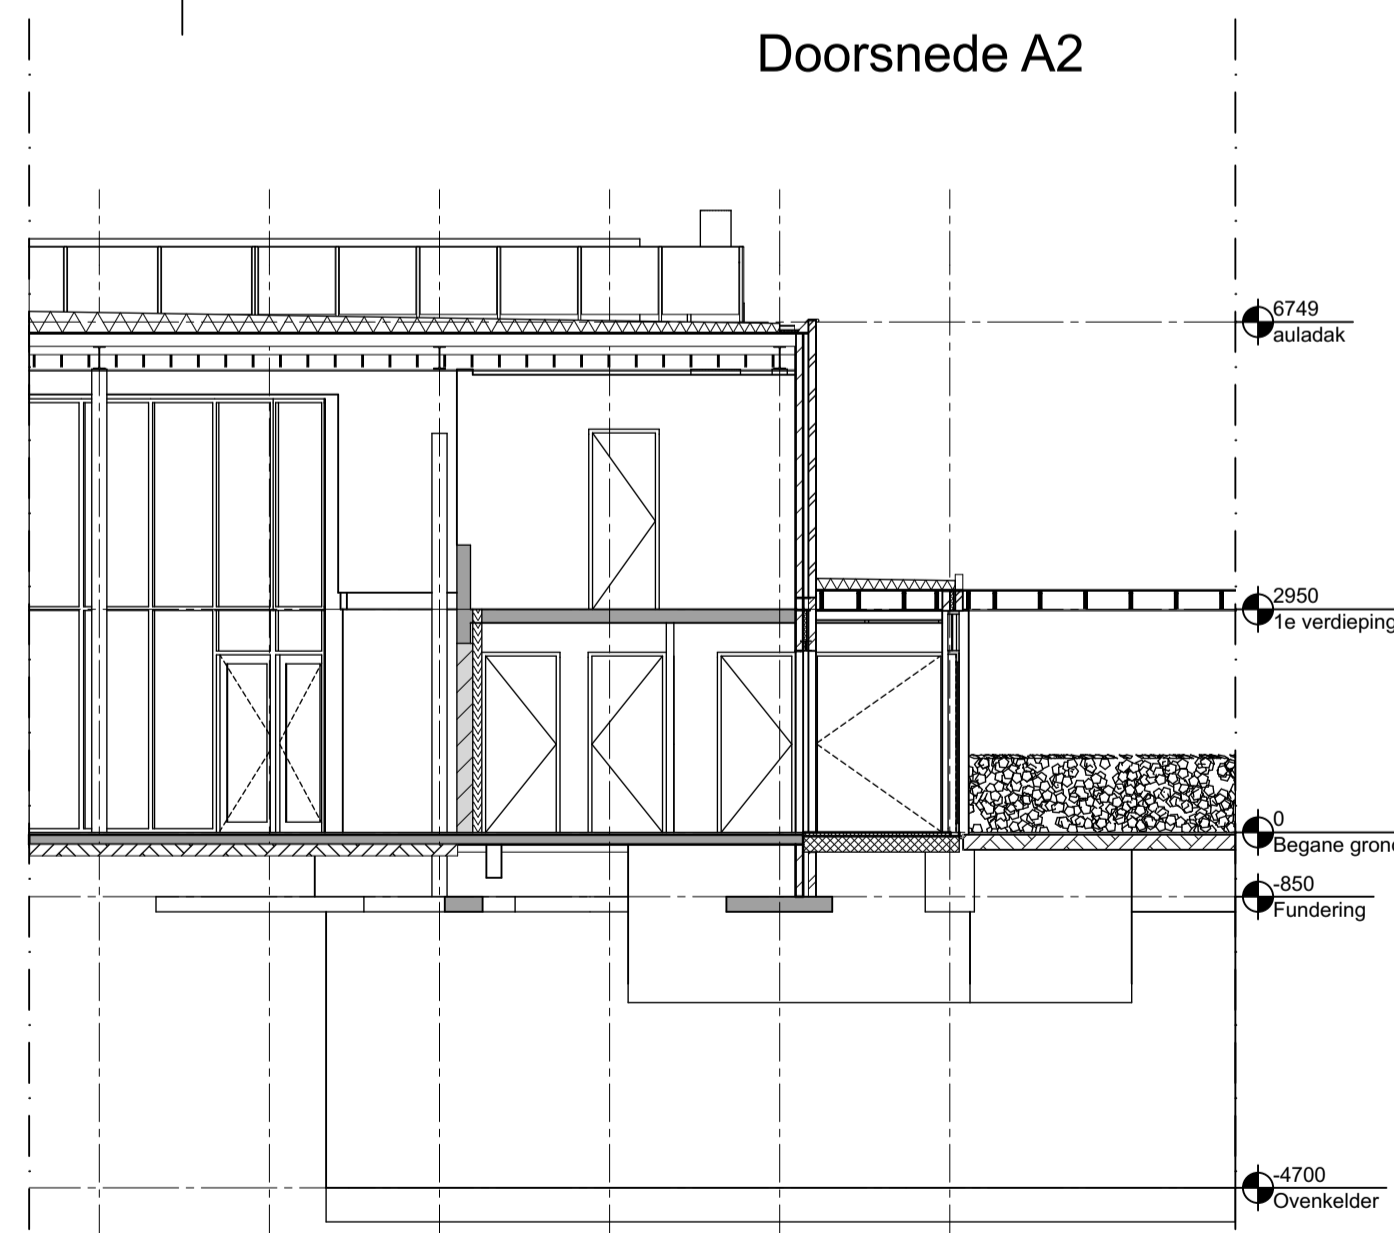

Doorsnede A1

Patiogevel westvleugel

Doorsnede A2

Patiogevel oostvleugel

Doorsnede A3

Doorsnede A4

Doorsnede A5

- opdrachtgever : Naam opdrachtgever
- werk : Aula-Crematorium Zeist
- onderdeel : Gevels/ Dsn Nieuwe toestand

datum : 15-3-2019 wijzigingen :
 werk nr. : 0476
 afmetingen : A1
 getekend : PS
 schaal : 1:100
 tekening nr : 0,21

Peter Stello
Architect
 Claes de Vrieselaan 6b
 Rotterdam
 +316 43077803
 peterstello@gmail.com