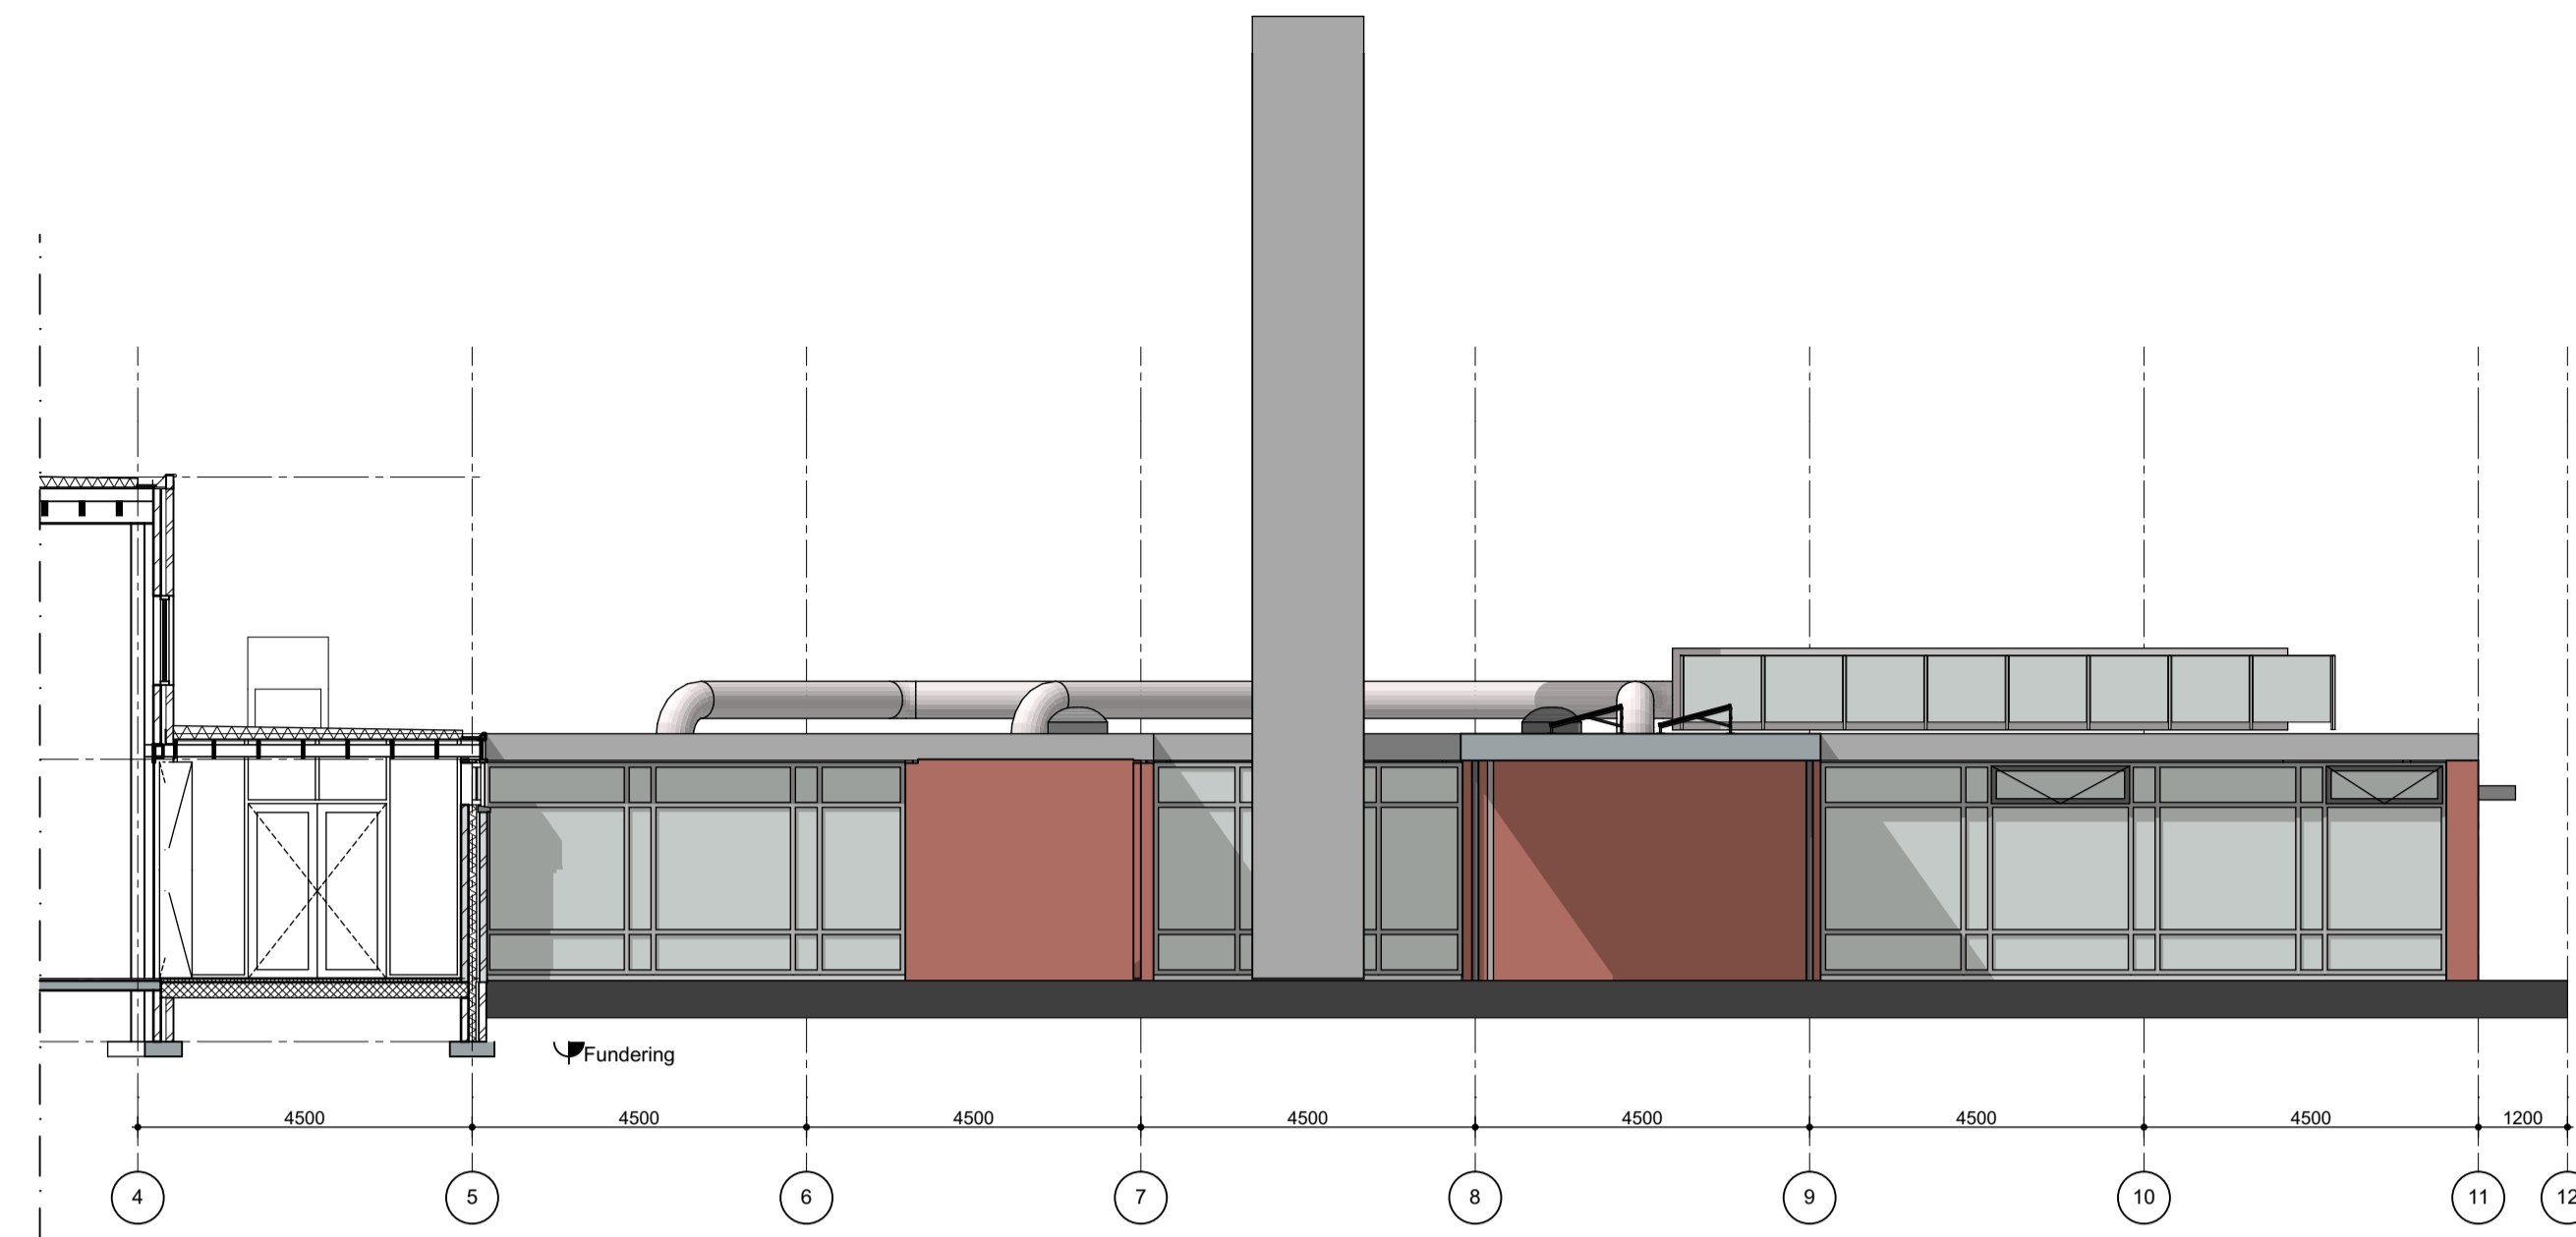

Doorsnede A1

Patiogevel westvleugel

Doorsnede A2

Patiogevel oostvleugel

Doorsnede A3

Doorsnede A4

Doorsnede A5

- opdrachtgever : Naam opdrachtgever
- werk : Aula-Crematorium Zeist
- onderdeel : Gevels/ Dsn Nieuwe toestand

datum : 15-3-2019 wijzigingen :
 werk nr. : 0476
 afmetingen : A1
 getekend : PS
 schaal : 1:100
 tekening nr : 0,21

Peter Stello
Architect
 Claes de Vrieselaan 6b
 Rotterdam
 +316 43077803
 peterstello@gmail.com