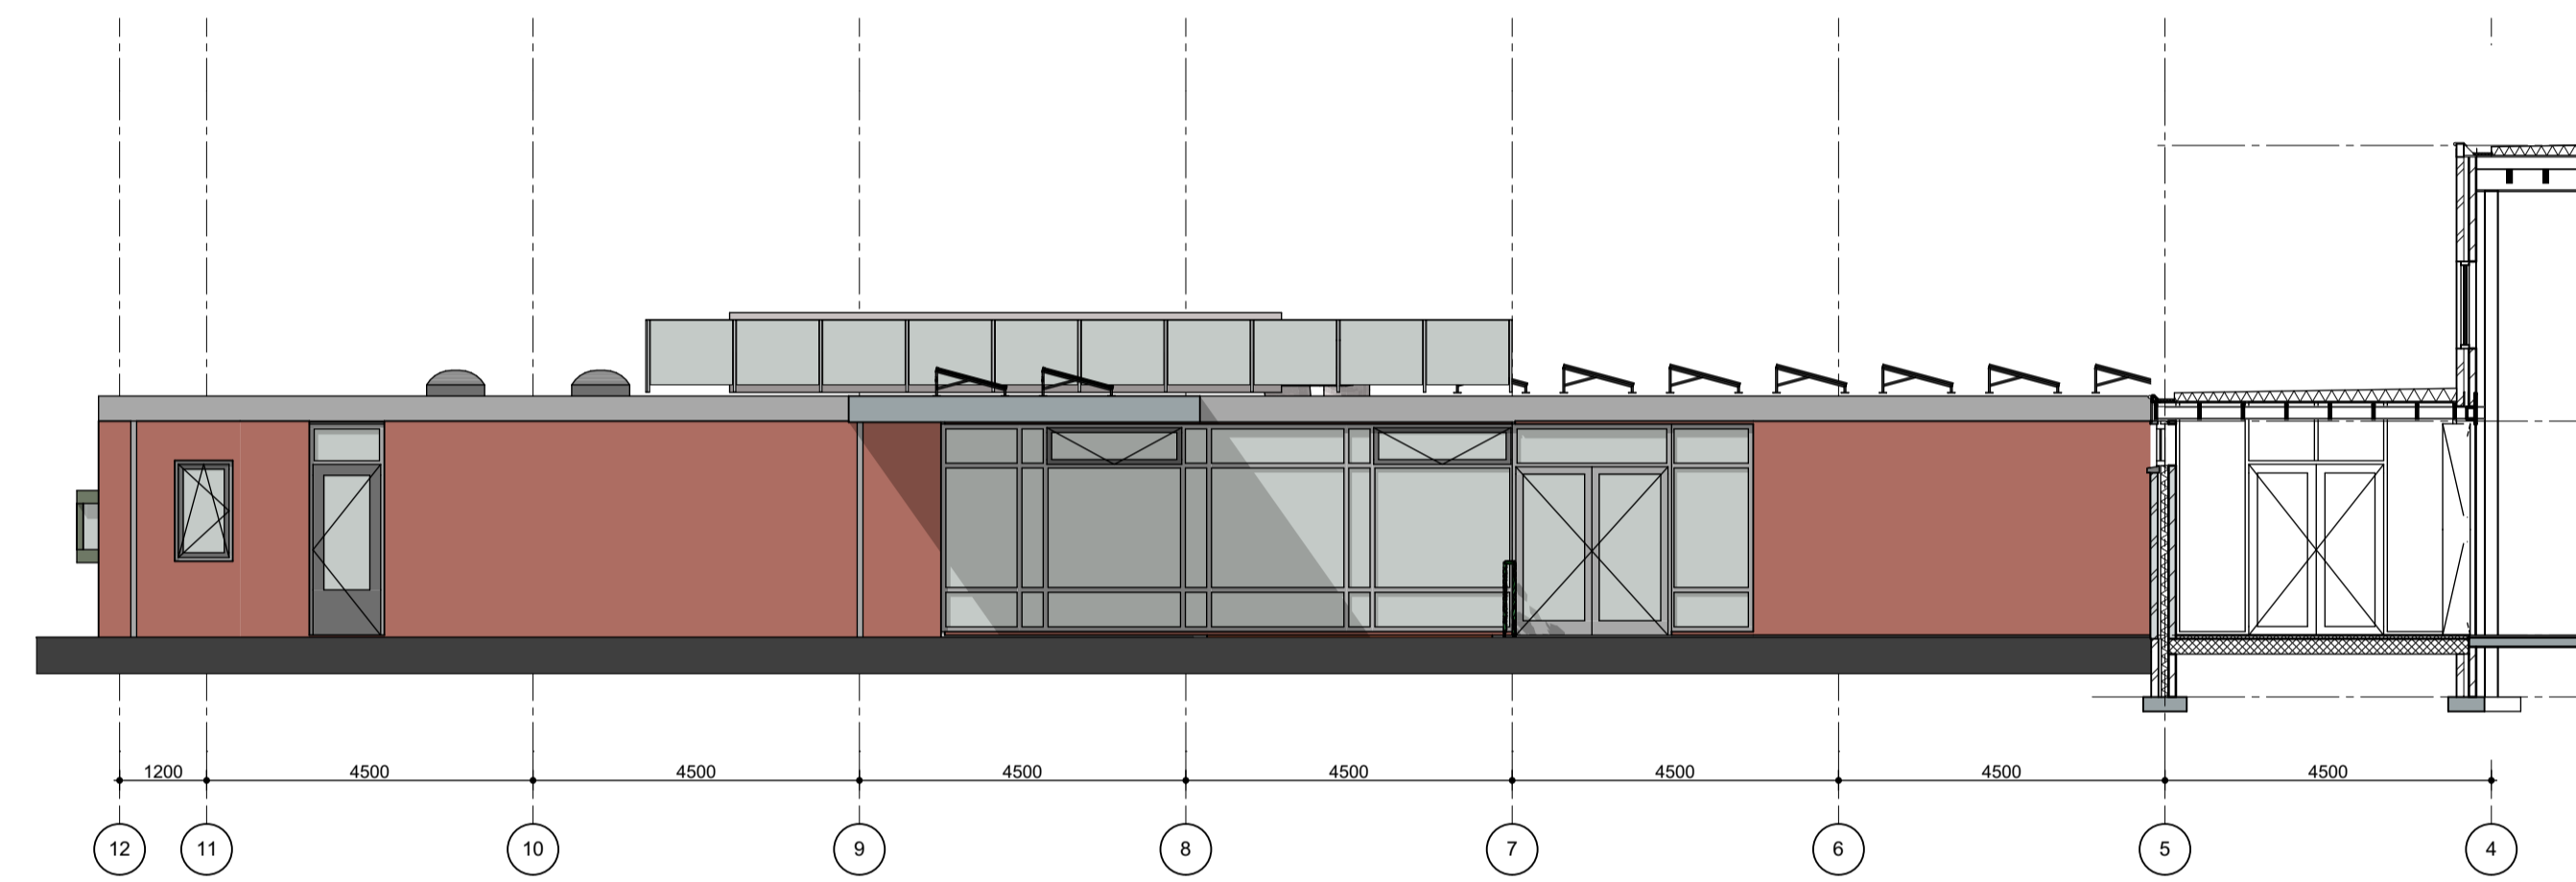

Doorsnede A1

Patiogevel westvleugel

Doorsnede A2

Patiogevel oostvleugel

Doorsnede A3

Doorsnede A4

Doorsnede A5

- opdrachtgever : Naam opdrachtgever
- werk : Aula-Crematorium Zeist
- onderdeel : Gevels/ Dsn Nieuwe toestand

datum : 15-3-2019 wijzigingen :
 werk nr. : 0476
 afmetingen : A1
 getekend : PS
 schaal : 1:100
 tekening nr : 0,21

Peter Stello
Architect
 Claes de Vrieselaan 6b
 Rotterdam
 +316 43077803
 peterstello@gmail.com