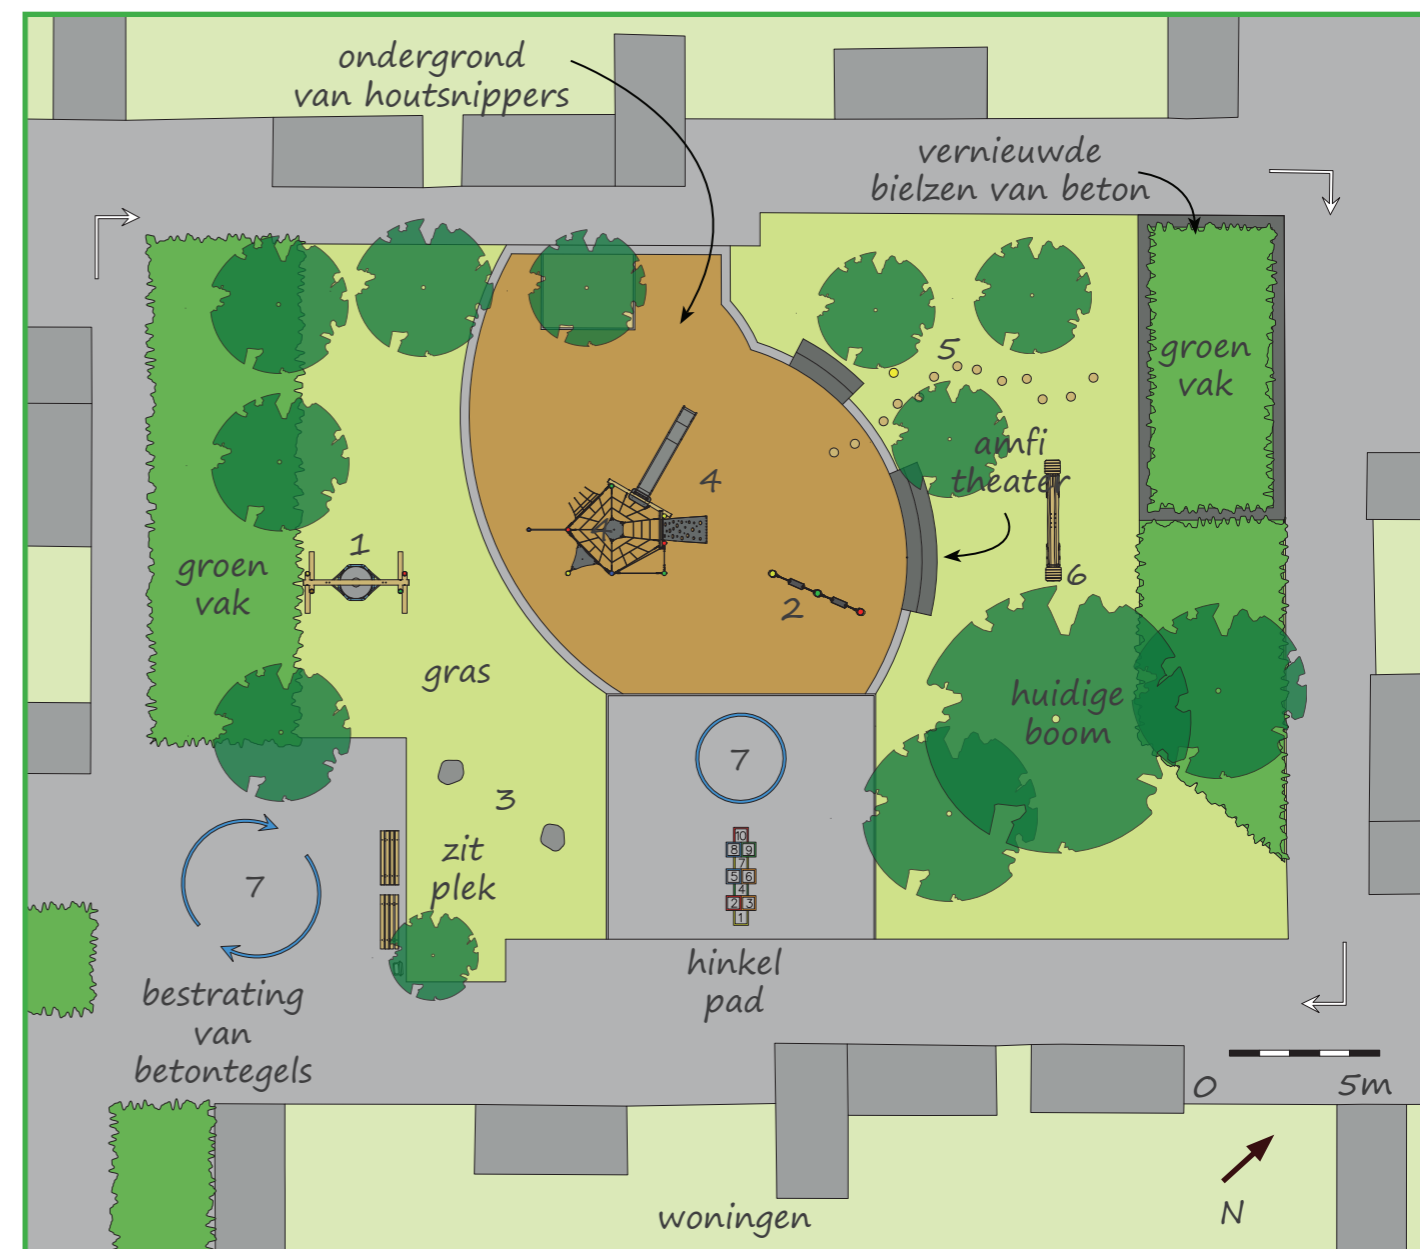

De speelplek nabij Nijenheim 25-04 is toe aan een nieuwe inrichting. Naast de speeltoestellen wordt ook een deel van de verharding verwijderd of opnieuw gestraat. Ook zullen de houten bielzen langs de randen van de plantvakken worden vervangen door betonnen varianten.

Met de nieuwe inrichting krijgt de speelplek een groener karakter met organische vormen. Er is van alles te doen op de speelplek. Zo kun je samen schommelen, glijden, balanceren, op verschillende manieren klimmen en klauteren en wippen. Langs de rand van het houtsnippervak wordt een klein amphitheater gemaakt welke ook kan dienen als zitrand.

Op de bestrating rondom de speelplek komen verschillende pijlen welke een leuke verkeersroute aangeven. Zo kan er met de step, fiets of skelter gespeeld worden om deze speelplek.

Naast het amphitheater komt er ook een zitplek in de vorm van twee parkbanken met afvalbak.

1. vogelnestschommel

2. dubbele mini schommel

3. zwerfkeien

4. groot klimtoestel met glijbaan en duikelrek

5. stappaltjes

6. stawip

7. speelbelijning referentie

P201805/0038 - 18 10 2018